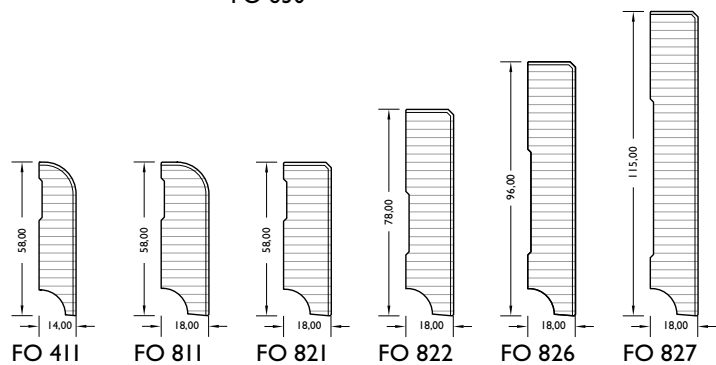

Sockelleisten weiß

Skirting boards white / Plinthes blanches / Battiscopa bianco

FO 630

Pflege

Corner solutions for skirting boards / Solutions d'angles pour plinthes / Soluzioni ad angolo per battiscopa

Laminatböden garantieren bei sachgemäßer Pflege eine lange Lebensdauer und bieten einen Werterhalt für die Zukunft.

With proper care, laminate flooring guarantee long life and hold their value long into the future.

Un entretien approprié garantit à ces revêtements de sols stratifiés une longue durée de vie et ils conservent ainsi longtemps toute leur valeur.

Grazie ad una corretta manutenzione dei pavimenti in laminato, se ne garantisce non solo la lunga durata nel tempo, bensì anche preservare il suo valore.