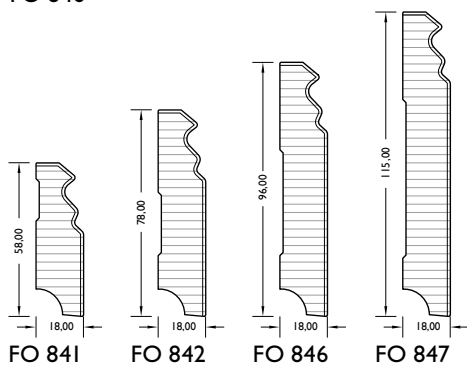

Sockelleisten weiß

Skirting boards white / Plinthes blanches / Battiscopa bianco

FO 846

Pflege

Corner solutions for skirting boards / Solutions d'angles pour plinthes / Soluzioni ad angolo per battiscopa

Laminatböden garantieren bei sachgemäßer Pflege eine lange Lebensdauer und bieten einen Werterhalt für die Zukunft.

With proper care, laminate flooring guarantee long life and hold their value long into the future.

Un entretien approprié garantit à ces revêtements de sols stratifiés une longue durée de vie et ils conservent ainsi longtemps toute leur valeur.

Grazie ad una corretta manutenzione dei pavimenti in laminato, se ne garantisce non solo la lunga durata nel tempo, bensì anche preservare il suo valore.