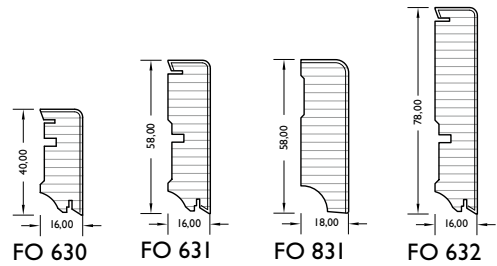

Sockelleisten weiß

Skirting boards white / Plinthes blanches / Battiscopa bianco