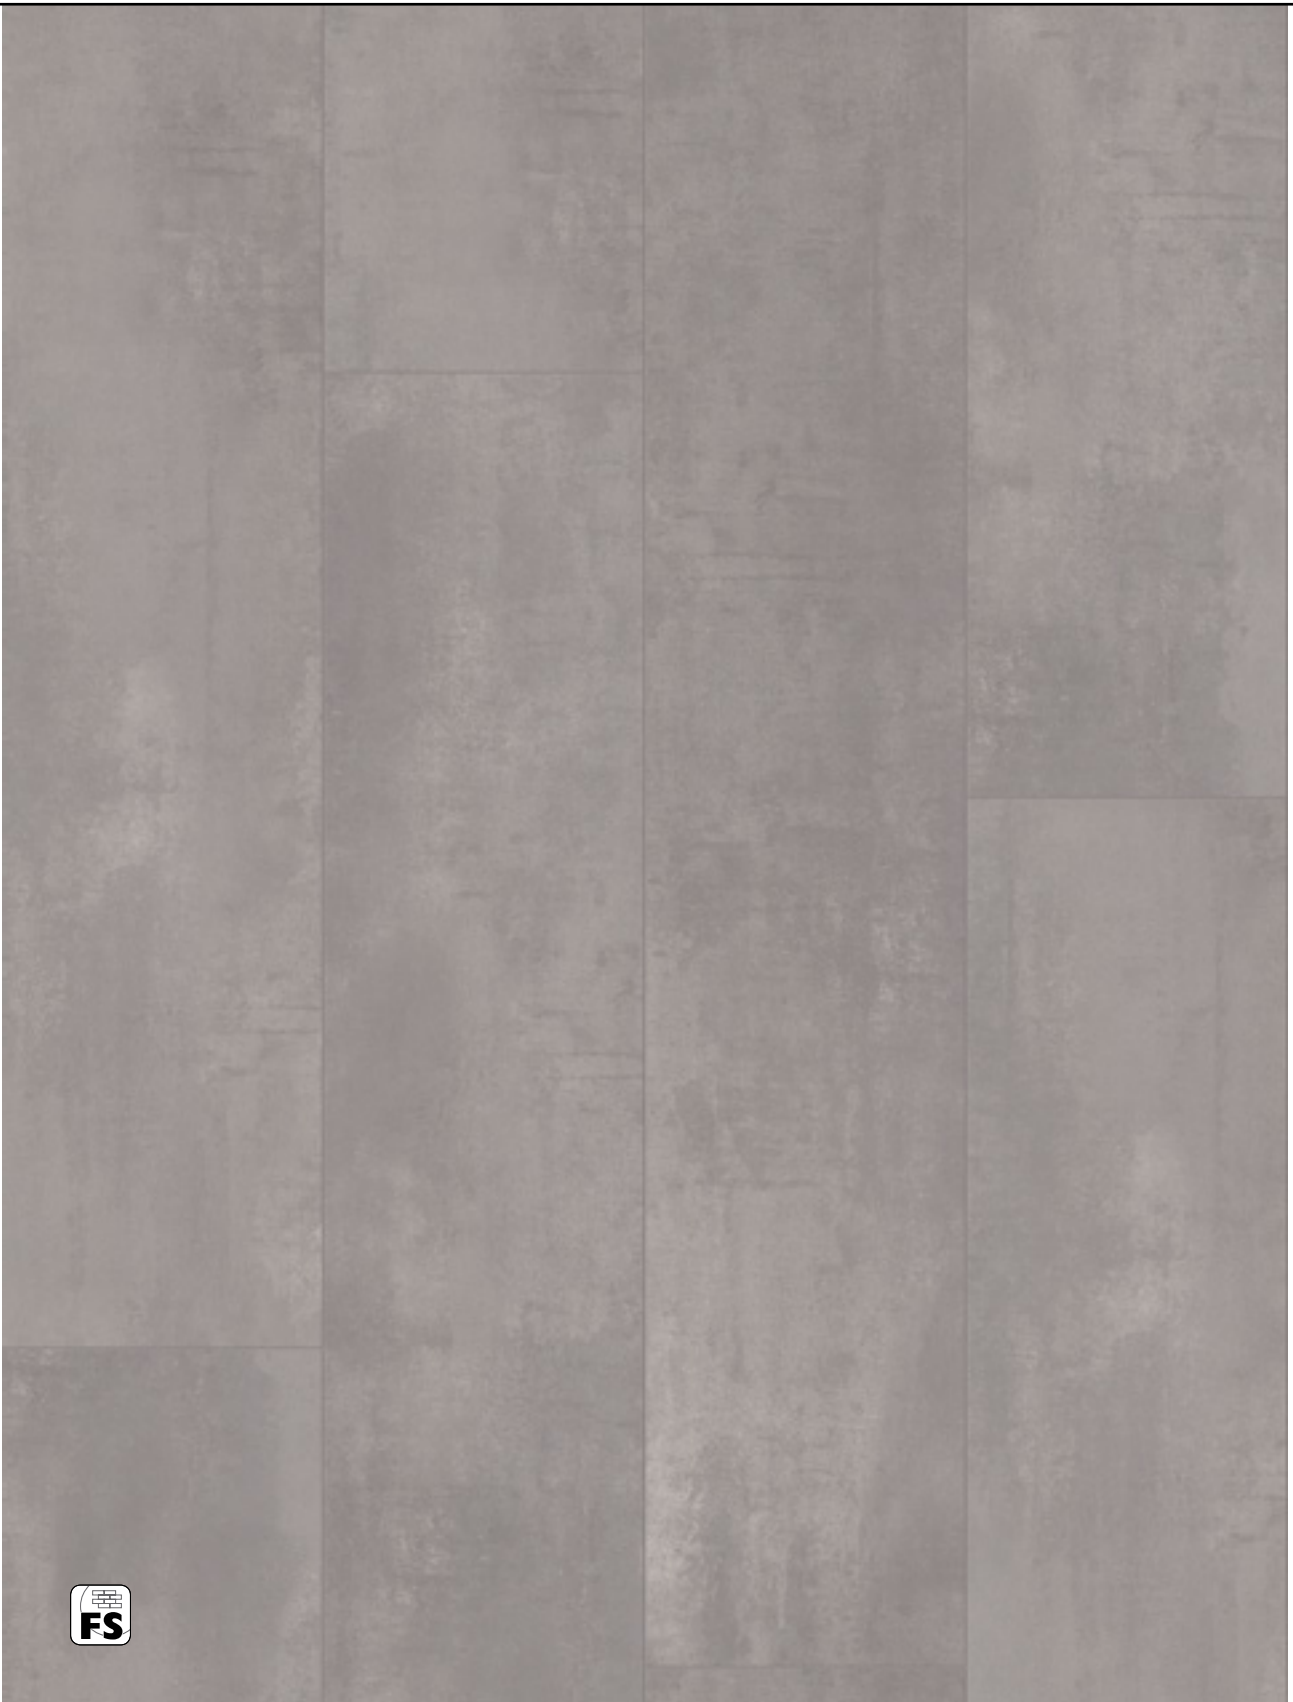

332 BD – Broadway
3675 Beton grau V4

Passende Sockelleiste
FL 675
FO 660 foliert
2400 mm

Fliese
Dimensionen
1383 x 244 x 8 mm
Pak. = 2,70 m² / Pal. = 121,50 m²