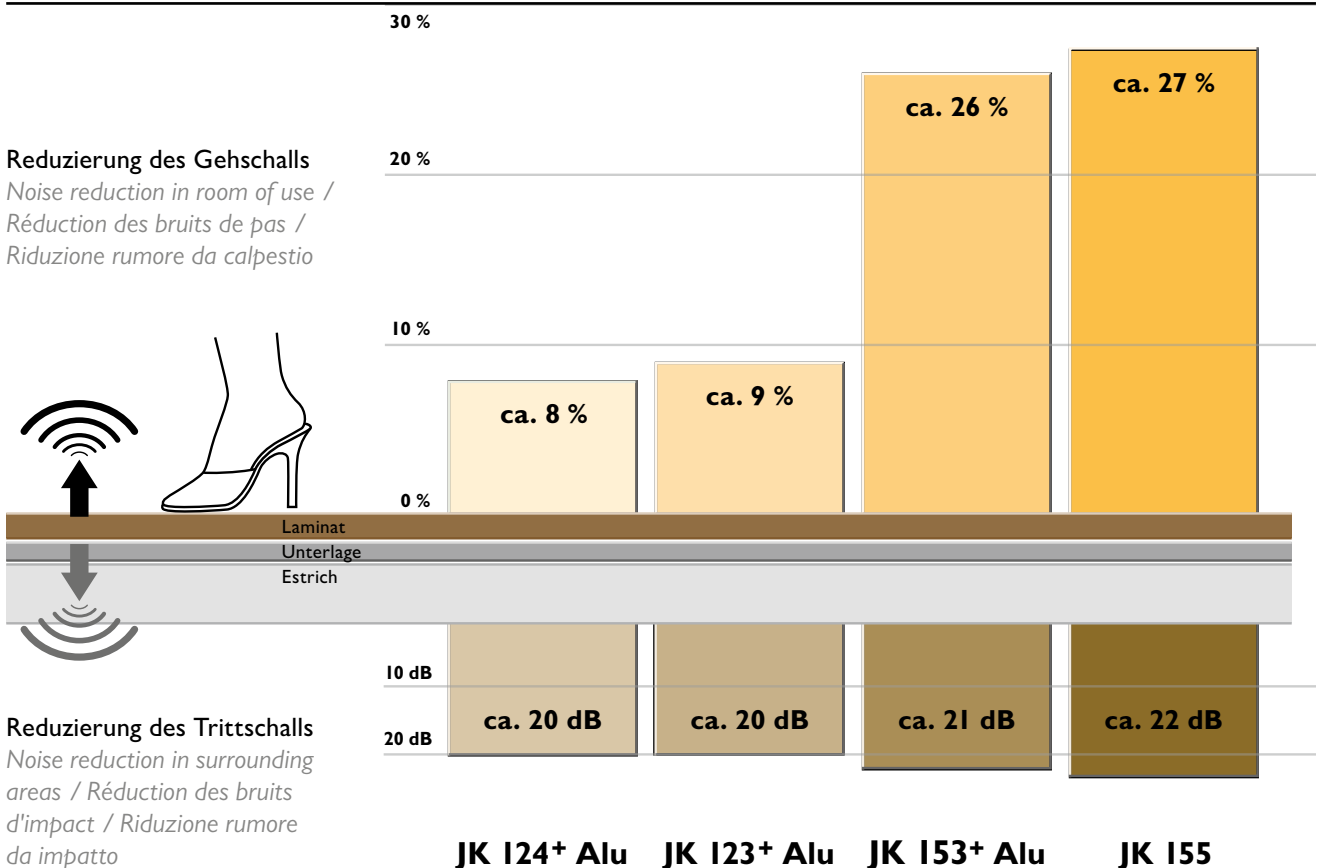

Unterlagen

Underlay / Sous-couche / Materiale di supporto