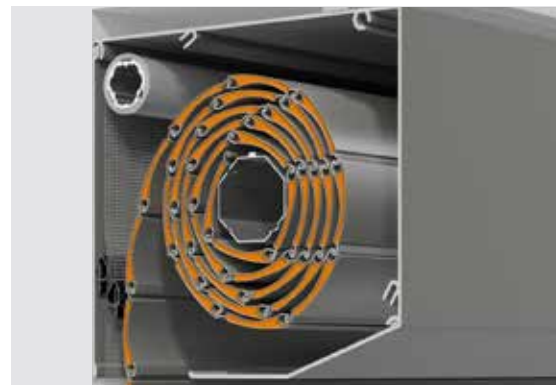

Hausverbot für lästige Plagegeister.

Insektenschutz

ROMA Rollläden sind kombinierte Alleskönner. Mit dem optional vollintegrierten Insektenschutz-Rollo sperren Sie mit einem Handgriff lästige Insekten aus. Wenn Sie es tagsüber oder in der kalten Jahreszeit nicht mehr brauchen, verschwindet das reißfeste und hochtransparente Transpatec-Gewebe zur Gänze im Rollladenkasten. Viele ROMA Rollläden können mit Insektenschutz ausgestattet werden – sogar nachträglich.

Integrierter Insektenschutz im Vorbaurollladen PENTO.XP