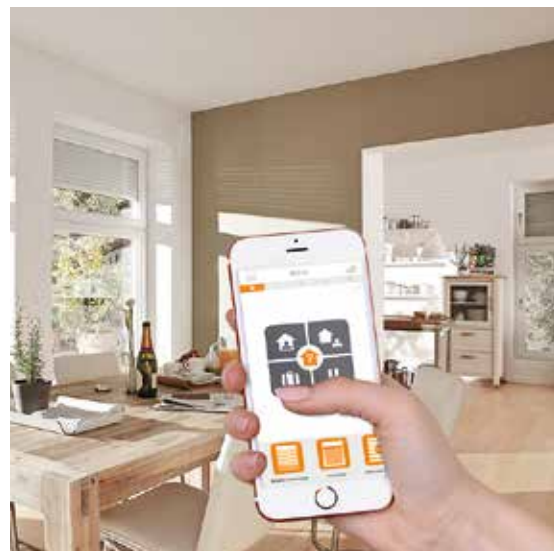

Mehr Komfort und Freiheit durch intelligente Steuerungsmöglichkeiten.