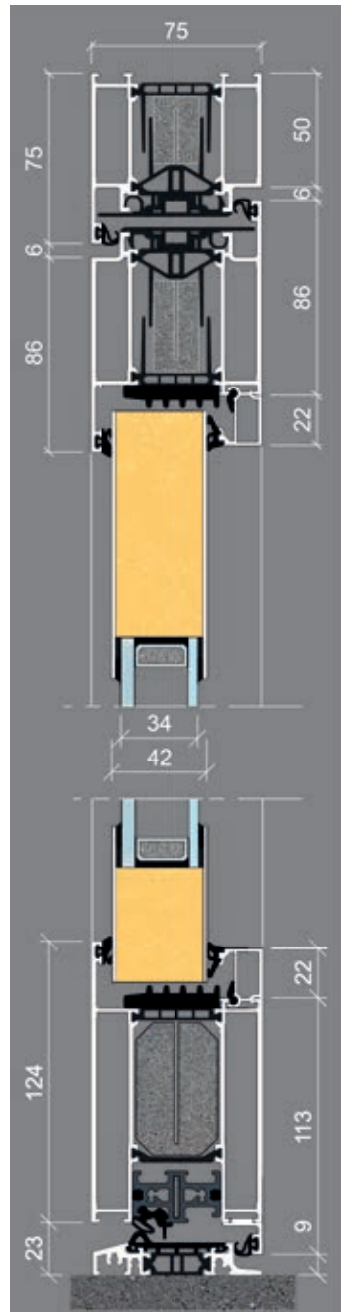

KÖSTER® ADVANCE GF

Einsatz (Glasfalz) - Füllung aus Aluminium, 42 mm Gesamtstärke
 U_D -Wert = 0,92 W/m²K (Berechnungsbasis DIN EN ISO 10077-1,
Tür 1200 x 2250 mm mit komplett geschlossener Türfüllung, ohne Glas).

BASIC COLLECTION AUSSTATTUNG

3 zweiteilige,
dreidimensional
verstellbare Alu-
Türbänder in weiß
oder silberfarbig

PZ-Rundrosette aus Edelstahl
PZ nach DIN 1303 und DIN
18252 Schlagpickingschutz
Not- und Gefahrenfunktion
und 5 Schlüssel

Alu-Innendrücker
auf Langschild weiß
oder silberfarbig
5881

Edelstahl-Stoßgriff
5722.350

3-fach-Sicherheits-
Verriegelung mit
Schwenkriegeln und
Flüsterfalle,
für den erhöhten
Schließkomfort

Verriegelung mit
durchgehender
Schließleiste und
verstellbaren
Schließpunkten
sowie Schwenkrie-
geln.

KÖSTER ADVANCE 75