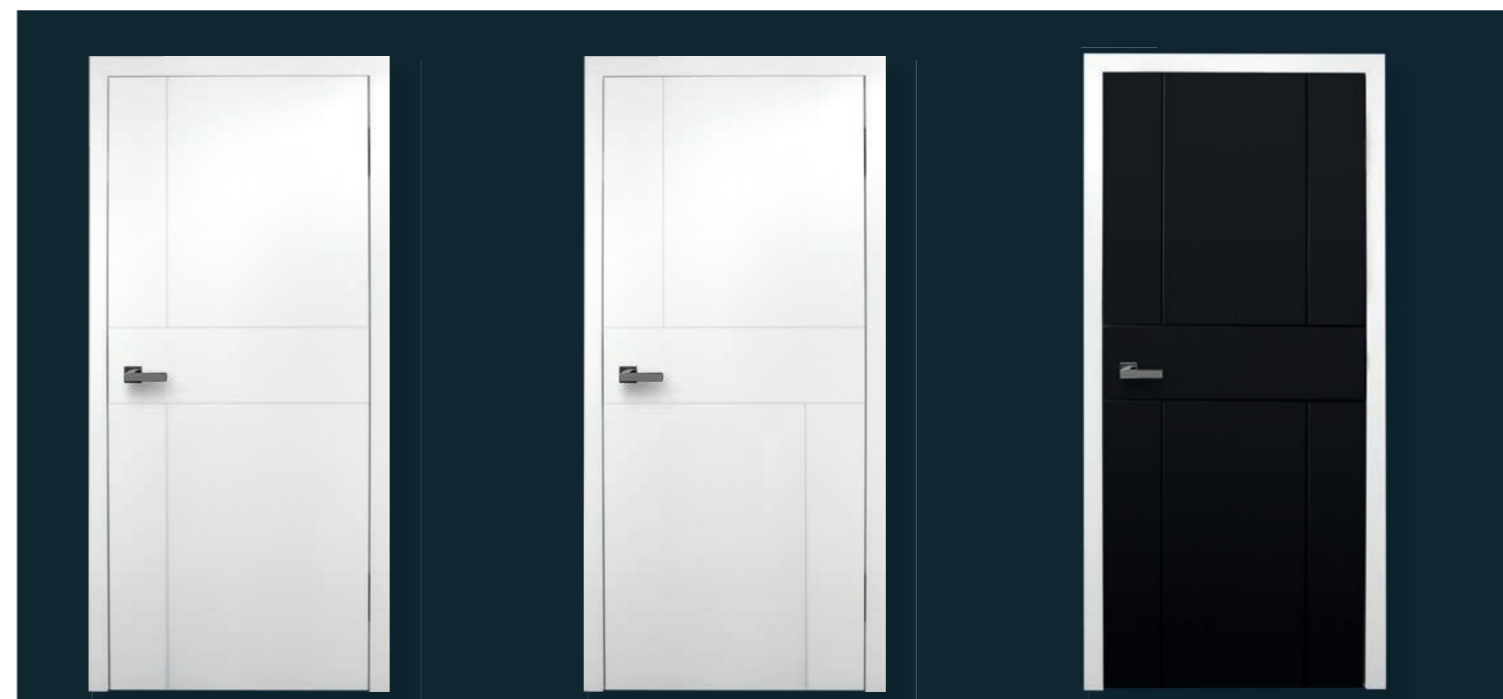

■ Mix & Match M41

■ Mix & Match M42

■ Mix & Match M43

M41, M42: Zarge PZ 14, ähnl. RAL 9016, stumpfeinschlagend, M43: RAL 9011, Zarge PZ 14, ähnl. RAL 9016, stumpfeinschlagend