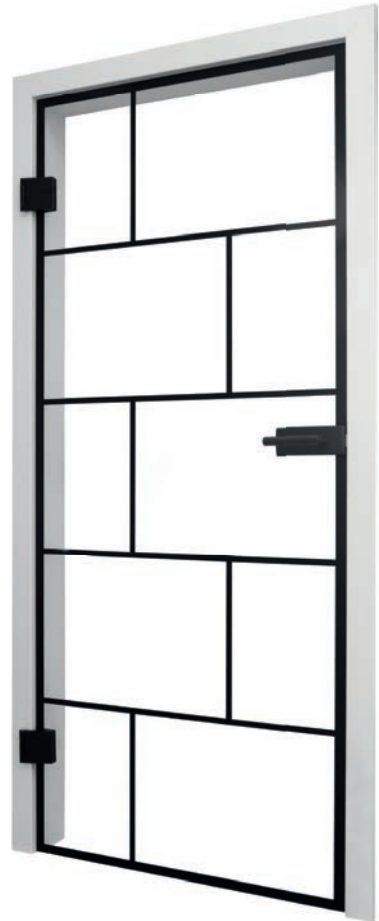

Staubgrau
ähnlich RAL 7037

Graphitgrau
ähnlich RAL 7024

reverse

Reverse in Serie

Stumpfe Türelemente werden immer beliebter. Sie bieten alles, was man mit modernem Design verbindet. Sie integrieren sich perfekt in einen reduzierten Einrichtungsstil und erfüllen damit hohe Ansprüche. Erstmals fertigt vitaDOOR reverse öffnende Elemente in Serie zu einem guten Preis/Leistungsverhältnis. Die Tür wird nicht vom Rahmen weg, sondern durch ihn hindurchgeführt.

Tectus Band 240 3-D

Ansicht :
stumpf-
einschlagend

Basic 07, Zarge PZ 14, ähnl. RAL 9016, reverse öffnend

Verdeckt liegendes Magnetfallenschließblech

reverse öffnend
(durch die Leibung)

pimp-it

Pimp it up

Kleine Veränderungen bewirken Großes: Verleihen Sie alten Türen einen völlig neuen Charakter – mit Beschlägen in der Trendfarbe Schwarz. Die Bänder und Griffe lassen sich nachrüsten oder direkt mit einer neuen vitaDOOR-Tür einbauen.

Sanna 20 White

Sanna 21 White

Sanna 20 White, Sanna 21 White: Zarge PZ 14, ähnl. RAL 9016, Float klar

Glas

Perfekt inszeniert

Modernes Design und ein Material, das durch Klarheit besticht – hier sind die Zutaten für unsere Glastüren! Die einzigartige Sprossenoptik entsteht mittels Pulverbeschichtung und verleiht Räumen eine lichte und moderne Ästhetik.

Beschlag-Set Basic für Ganzglastüren, für Standard Bohrbild Studio / Office, ähnl. RAL 9005 inkl. Schlosskasten, Bänder und Gehrungsformdrücker

Foto: vitaDOOR GmbH & Co. KG

ALLE
MODELLE
IN WEISS UND
SCHWARZ
ERHÄLTlich