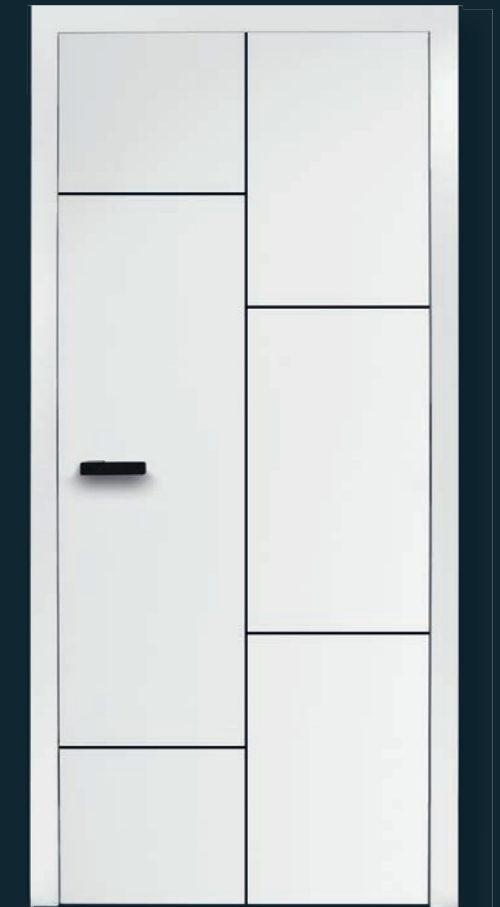

Basic Black M21

Basic Black 05, Basic Black M21 Fräsungen ähnl. RAL 9005, Zarge PZ 14, ähnl. RAL 9016, stumpfeinschlagend