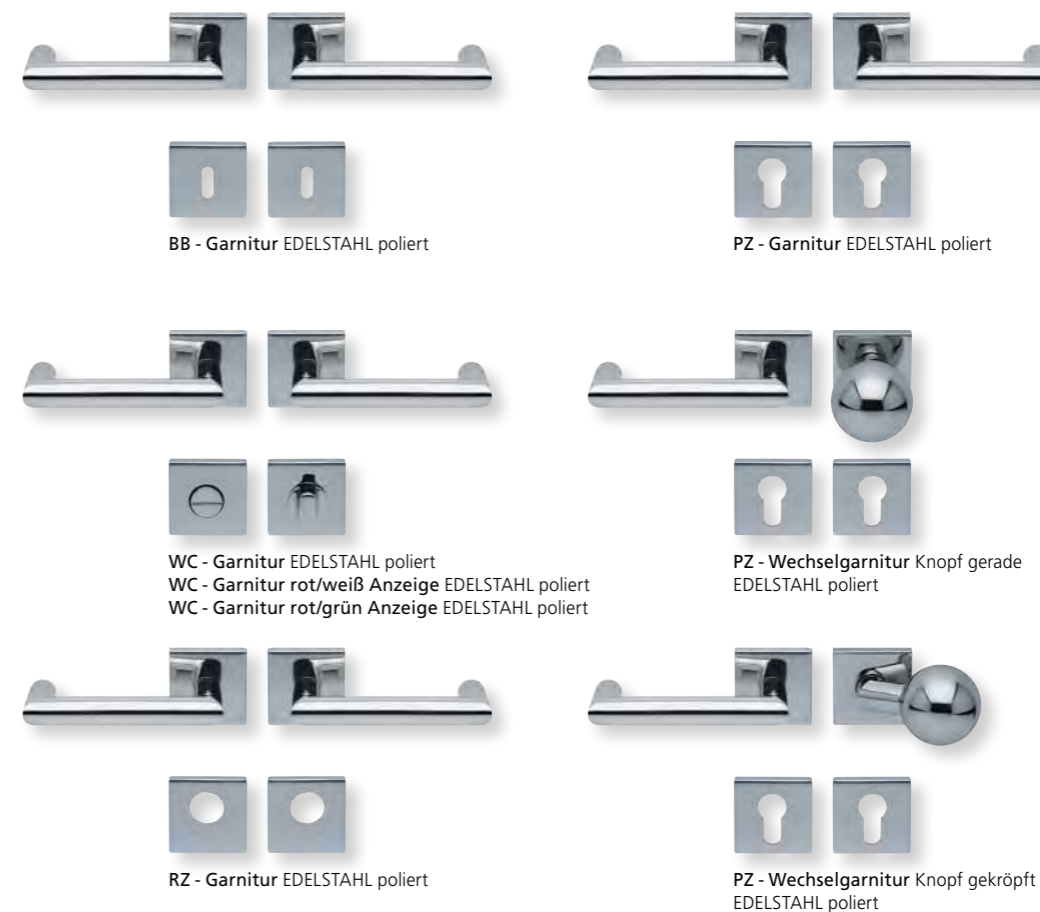

Slidebloc® 3.0 Gleitlagertechnik

BB - Garnitur EDELSTAHL poliert

PZ - Garnitur EDELSTAHL poliert

WC - Garnitur EDELSTAHL poliert
WC - Garnitur rot/weiß Anzeige EDELSTAHL poliert
WC - Garnitur rot/grün Anzeige EDELSTAHL poliert

PZ - Wechselgarnitur Knopf gerade
EDELSTAHL poliert

RZ - Garnitur EDELSTAHL poliert

PZ - Wechselgarnitur Knopf gekröpft
EDELSTAHL poliert

Form 1009 auf Quadratrosette

	Edelstahl matt		Edelstahl poliert	
		€ exkl. MwSt.		€ exkl. MwSt.
Rosettengarnitur				
BB - Garnitur	SB3.0-Q10090	41,90	SB3.0-QP10090	51,90
PZ - Garnitur	SB3.0-Q10092	41,90	SB3.0-QP10092	51,90
OS - Garnitur	SB3.0-Q10090S	37,90	SB3.0-QP10090S	47,90
RZ - Garnitur	SB3.0-Q10098	41,90	SB3.0-QP10098	51,90
WC - Garnitur	SB3.0-Q10093	51,90	SB3.0-QP10093	61,90
WC - Garnitur rot/weiß Anz.	SB3.0-Q100931	55,90	SB3.0-QP100931	65,90
WC - Garnitur rot/grün Anz.	SB3.0-Q100932	55,90	SB3.0-QP100932	65,90
PZ-WG - Knopf ger. DIN R/L	SB3.0-Q10095/6	55,90	SB3.0-QP10095/6	65,90
PZ-WG - Knopf gekr. DIN R/L	SB3.0-Q100951/61	59,90	SB3.0-QP100951/61	69,90
Drückerpaar				
ohne Rosetten	D10090	25,90	DP10090	33,90

Standard Türstärke: 38 - 42 mm
Aufpreis für Türstärken ab 42 mm: € 5,00