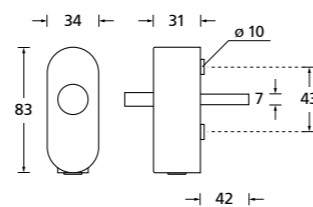

Fenstergriffe Edelstahl

Form 1007

Fensterolive	Edelstahl matt		Edelstahl poliert	
	€ exkl. MwSt.		€ exkl. MwSt.	
oval	100741	26,90	P100741	28,90
oval abschließbar	O10077	72,90	OP10077	74,90
eckig	E100741	32,90	EP100741	34,90
eckig abschließbar	E10077	78,90	EP10077	80,90

Form 1008

Fensterolive	Edelstahl matt		Edelstahl poliert		PVD Messinggelb	
	€ exkl. MwSt.		€ exkl. MwSt.		€ exkl. MwSt.	
oval	100841	25,90	P100841	29,90	PVM100841	33,90
oval abschließbar	O10087	71,90	OP10087	75,90	OPVM10087	79,90
eckig	E100841	31,90	EP100841	35,90	EPVM100841	39,90
eckig abschließbar	E10087	77,90	EP10087	81,90	EPVM10087	85,90

Form 1010

Fensterolive	Edelstahl matt		Edelstahl poliert	
	€ exkl. MwSt.		€ exkl. MwSt.	
oval	101041	21,90	P101041	25,90
oval abschließbar	O10107	67,90	OP10107	71,90
eckig	E101041	27,90	EP101041	31,90
eckig abschließbar	E10107	73,90	EP10107	77,90

Standard Stiftlängen unverschiebbar: 32 (42/90) mm, abschließbar: 42 mm.
Aufpreis für individuell gekürzt: € 3,00