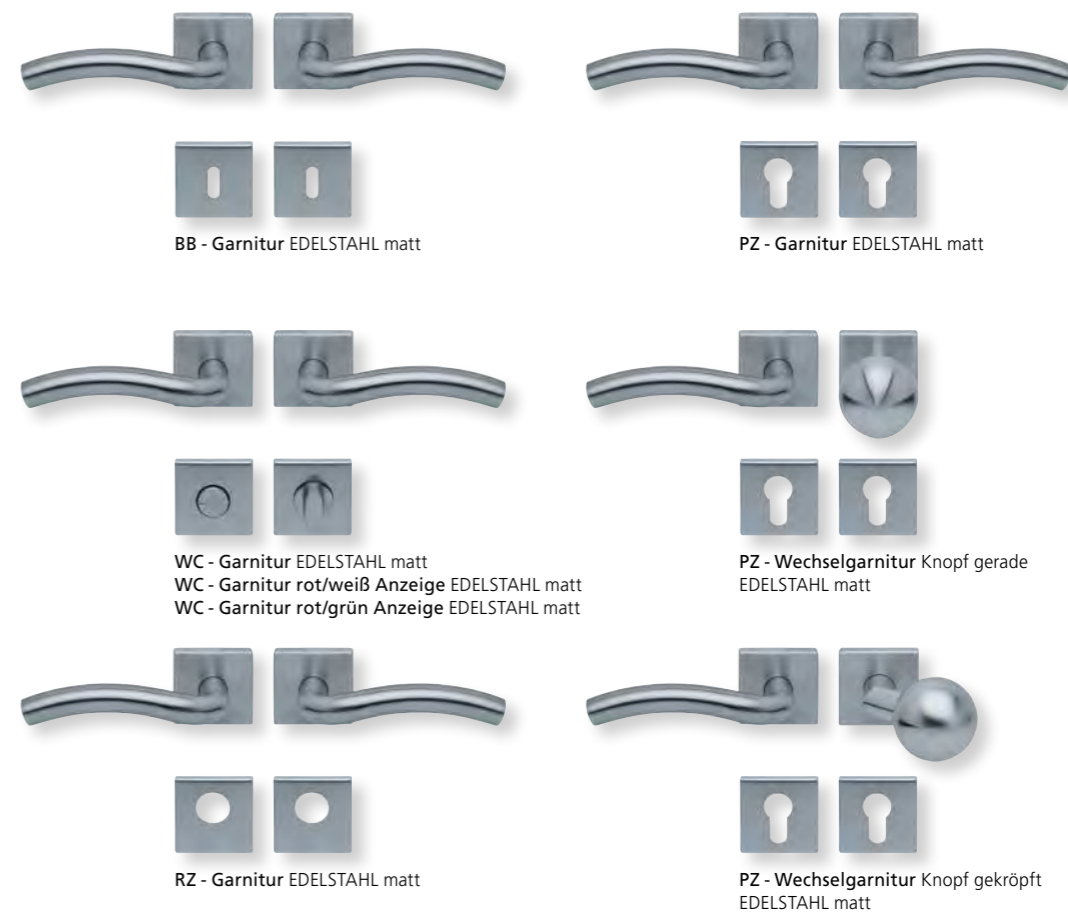

Slidebloc® 3.0 Gleitlagertechnik

BB - Garnitur EDELSTAHL matt

PZ - Garnitur EDELSTAHL matt

WC - Garnitur EDELSTAHL matt
WC - Garnitur rot/weiß Anzeige EDELSTAHL matt
WC - Garnitur rot/grün Anzeige EDELSTAHL matt

PZ - Wechselgarnitur Knopf gerade
EDELSTAHL matt

RZ - Garnitur EDELSTAHL matt

PZ - Wechselgarnitur Knopf gekröpft
EDELSTAHL matt

Form 1102 auf Quadratrosette

		Edelstahl matt
Rosettengarnitur		€ exkl. MwSt.
BB - Garnitur	SB3.0-Q0	35,90
PZ - Garnitur	SB3.0-Q2	35,90
OS - Garnitur	SB3.0-Q0S	31,90
RZ - Garnitur	SB3.0-Q8	35,90
WC - Garnitur	SB3.0-Q3	45,90
WC - Garnitur rot/weiß Anz.	SB3.0-Q31	49,90
WC - Garnitur rot/grün Anz.	SB3.0-Q32	49,90
PZ-WG - Knopf ger. DIN R/L	SB3.0-Q6/7	49,90
PZ-WG - Knopf gekr. DIN R/L	SB3.0-Q61/71	53,90
Drückerpaar		
ohne Rosetten	D0	19,90

Standard Türstärke: 38 - 42 mm
Aufpreis für Türstärken ab 42 mm: € 5,00