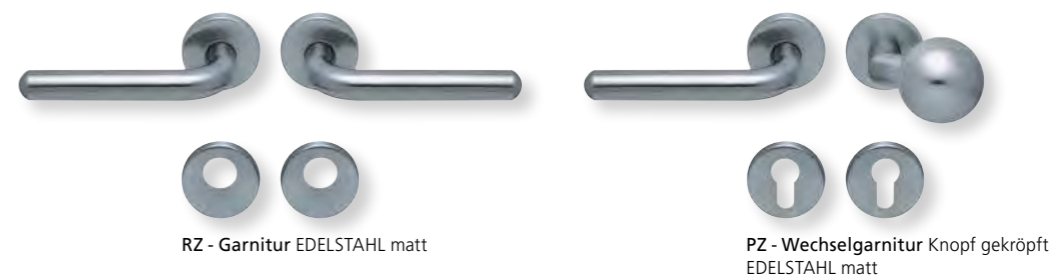

Slidebloc® 3.0 Gleitlagertechnik

Form 1200 auf Rundrosette

Rosettengarnitur	Edelstahl matt		Edelstahl poliert	
		€ exkl. MwSt.		€ exkl. MwSt.
BB - Garnitur	SB3.0-12000	29,90	SB3.0-P12000	39,90
PZ - Garnitur	SB3.0-12002	29,90	SB3.0-P12002	39,90
OS - Garnitur	SB3.0-12000S	25,90	SB3.0-P12000S	35,90
RZ - Garnitur	SB3.0-12008	29,90	SB3.0-P12008	39,90
WC - Garnitur	SB3.0-12003	39,90	SB3.0-P12003	49,90
WC - Garnitur rot/weiß Anz.	SB3.0-120031	43,90	SB3.0-P120031	53,90
WC - Garnitur rot/grün Anz.	SB3.0-120032	43,90	SB3.0-P120032	53,90
PZ-WG - Knopf ger. DIN R/L	SB3.0-12005/6	43,90	SB3.0-P12005/6	53,90
PZ-WG - Knopf gekr. DIN R/L	SB3.0-120051/61	47,90	SB3.0-P120051/61	57,90
Drückerpaar				
ohne Rosetten	D12000	19,90	DP12000	27,90

Standard Türstärke: 38 - 42 mm
Aufpreis für Türstärken ab 42 mm: € 5,00