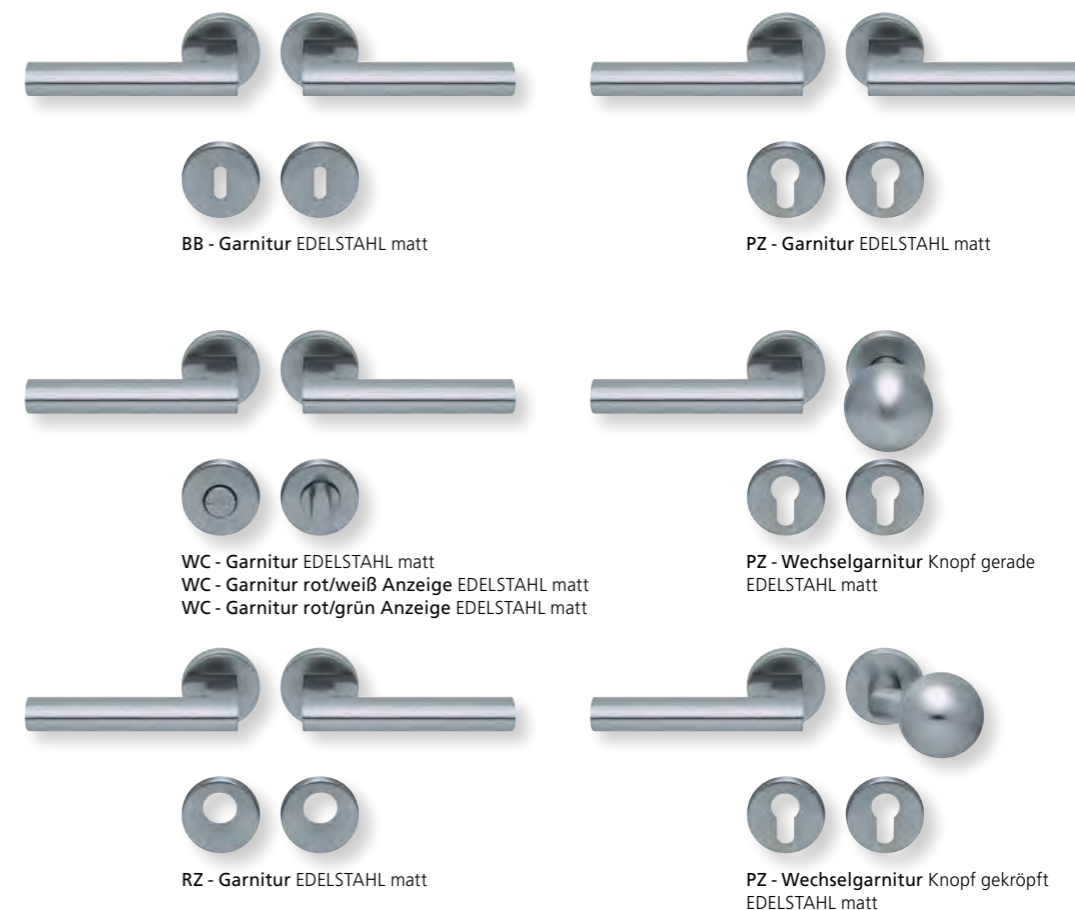

Slidebloc® 3.0 Gleitlagertechnik

BB - Garnitur EDELSTAHL matt

PZ - Garnitur EDELSTAHL matt

WC - Garnitur EDELSTAHL matt
WC - Garnitur rot/weiß Anzeige EDELSTAHL matt
WC - Garnitur rot/grün Anzeige EDELSTAHL matt

PZ - Wechselgarnitur Knopf gerade EDELSTAHL matt

RZ - Garnitur EDELSTAHL matt

PZ - Wechselgarnitur Knopf gekröpft EDELSTAHL matt

Form 1011 auf Rundrosette

		Edelstahl matt
Rosettengarnitur		€ exkl. MwSt.
BB - Garnitur	SB3.0-0	35,90
PZ - Garnitur	SB3.0-2	35,90
OS - Garnitur	SB3.0-0S	31,90
RZ - Garnitur	SB3.0-8	35,90
WC - Garnitur	SB3.0-3	45,90
WC - Garnitur rot/weiß Anz.	SB3.0-31	49,90
WC - Garnitur rot/grün Anz.	SB3.0-32	49,90
PZ-WG - Knopf ger. DIN R/L	SB3.0-5/6	49,90
PZ-WG - Knopf gekr. DIN R/L	SB3.0-51/61	53,90
Drückerpaar ohne Rosetten		
	D0	25,90

Standard Türstärke: 38 - 42 mm
Aufpreis für Türstärken ab 42 mm: € 5,00