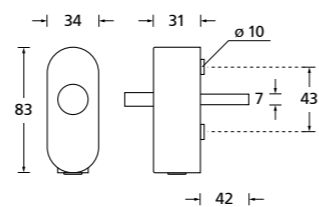

Fenstergriffe Edelstahl

Form 1012

Edelstahl matt

Fensterolive		€ exkl. MwSt.
oval	101241	25,90
oval abschließbar	O10127	71,90
eckig	E101241	31,90
eckig abschließbar	E10127	77,90

Form 1212

Edelstahl matt   Edelstahl poliert

Fensterolive		€ exkl. MwSt.		€ exkl. MwSt.
oval	121241	26,90	P121241	28,90
oval abschließbar	O12127	72,90	OP12127	74,90
eckig	E121241	32,90	EP121241	34,90
eckig abschließbar	E12127	78,90	EP12127	80,90

Form 1013

Edelstahl matt   Edelstahl poliert

Fensterolive		€ exkl. MwSt.		€ exkl. MwSt.
oval	101341	26,90	P101341	28,90
oval abschließbar	O10137	72,90	OP10137	74,90
eckig	E101341	32,90	EP101341	34,90
eckig abschließbar	E10137	78,90	EP10137	80,90

Standard Stiftlängen unverschiebbar: 32 (42/90) mm, abschließbar: 42 mm.
Aufpreis für individuell gekürzt: € 3,00