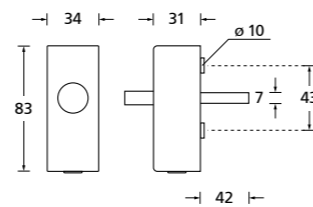

Fenstergriffe Edelstahl

Form 1007

Fensterolive	Edelstahl matt		Edelstahl poliert	
	€ exkl. MwSt.		€ exkl. MwSt.	
oval	100741	26,90	P100741	28,90
oval abschließbar	O10077	72,90	OP10077	74,90
eckig	E100741	32,90	EP100741	34,90
eckig abschließbar	E10077	78,90	EP10077	80,90

Form 1008

Fensterolive	Edelstahl matt		Edelstahl poliert		PVD Messinggelb	
	€ exkl. MwSt.		€ exkl. MwSt.		€ exkl. MwSt.	
oval	100841	25,90	P100841	29,90	PVM100841	33,90
oval abschließbar	O10087	71,90	OP10087	75,90	OPVM10087	79,90
eckig	E100841	31,90	EP100841	35,90	EPVM100841	39,90
eckig abschließbar	E10087	77,90	EP10087	81,90	EPVM10087	85,90

Form 1010

Fensterolive	Edelstahl matt		Edelstahl poliert	
	€ exkl. MwSt.		€ exkl. MwSt.	
oval	101041	21,90	P101041	25,90
oval abschließbar	O10107	67,90	OP10107	71,90
eckig	E101041	27,90	EP101041	31,90
eckig abschließbar	E10107	73,90	EP10107	77,90

Standard Stiftlängen unverschiebbar: 32 (42/90) mm, abschließbar: 42 mm.
Aufpreis für individuell gekürzt: € 3,00