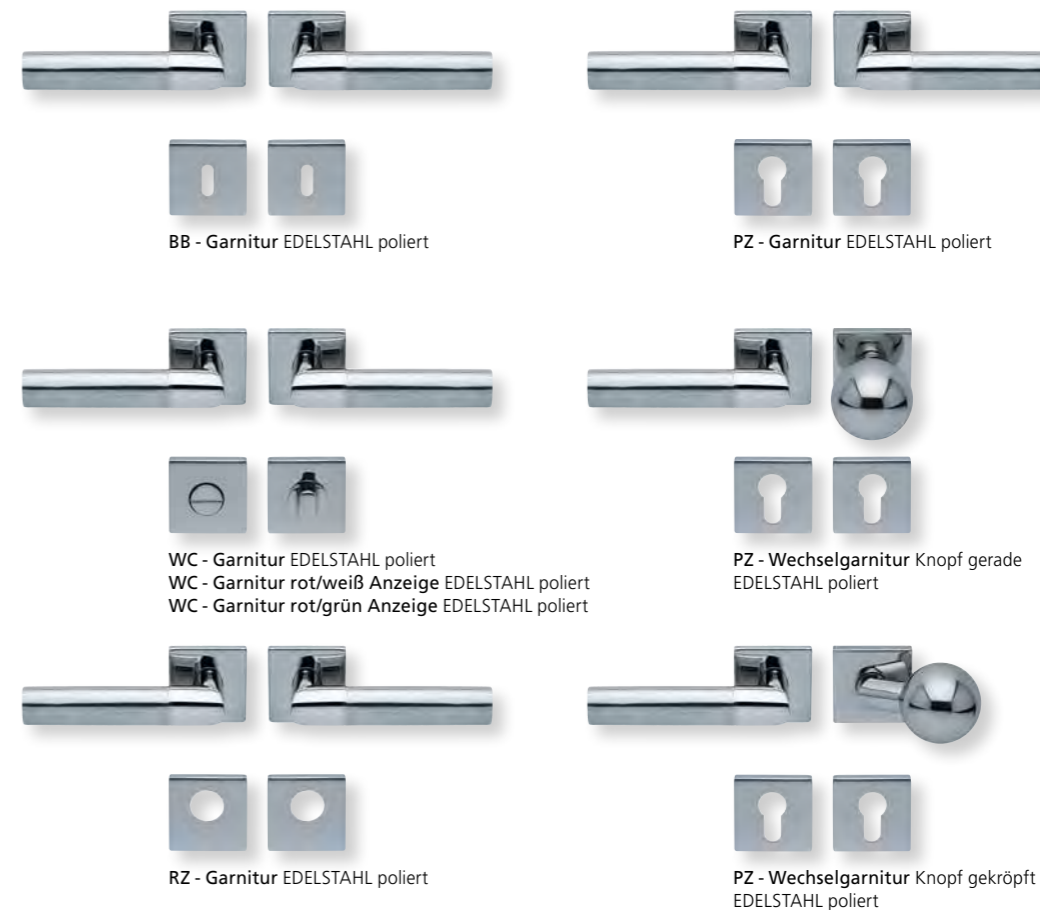

Slidebloc® 3.0 Gleitlagertechnik

BB - Garnitur EDELSTAHL poliert

PZ - Garnitur EDELSTAHL poliert

WC - Garnitur EDELSTAHL poliert
WC - Garnitur rot/weiß Anzeige EDELSTAHL poliert
WC - Garnitur rot/grün Anzeige EDELSTAHL poliert

PZ - Wechselgarnitur Knopf gerade
EDELSTAHL poliert

RZ - Garnitur EDELSTAHL poliert

PZ - Wechselgarnitur Knopf gekröpft
EDELSTAHL poliert

Form 1212 auf Quadratrosette

	Edelstahl matt		Edelstahl poliert	
	€ exkl. MwSt.		€ exkl. MwSt.	
Rosettengarnitur				
BB - Garnitur	SB3.0-Q12120	47,90	SB3.0-QP12120	53,90
PZ - Garnitur	SB3.0-Q12122	47,90	SB3.0-QP12122	53,90
OS - Garnitur	SB3.0-Q12120S	43,90	SB3.0-QP12120S	49,90
RZ - Garnitur	SB3.0-Q12128	47,90	SB3.0-QP12128	53,90
WC - Garnitur	SB3.0-Q12123	57,90	SB3.0-QP12123	63,90
WC - Garnitur rot/weiß Anz.	SB3.0-Q121231	61,90	SB3.0-QP121231	67,90
WC - Garnitur rot/grün Anz.	SB3.0-Q121232	61,90	SB3.0-QP121232	67,90
PZ-WG - Knopf ger. DIN R/L	SB3.0-Q12125/6	61,90	SB3.0-QP12125/6	67,90
PZ-WG - Knopf gekr. DIN R/L	SB3.0-Q121251/61	65,90	SB3.0-QP121251/61	71,90
Drückerpaar				
ohne Rosetten	D12120	29,90	D12120	29,90

Standard Türstärke: 38 - 42 mm
Aufpreis für Türstärken ab 42 mm: € 5,00