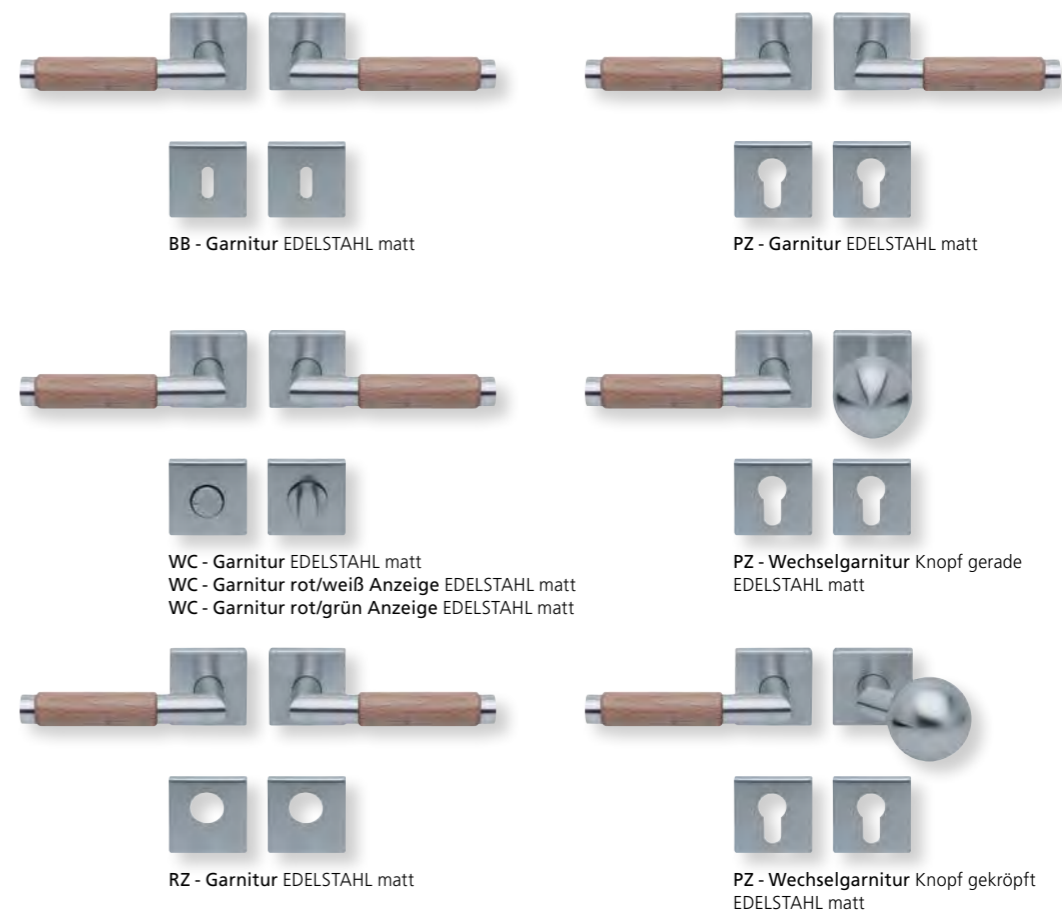

Slidebloc® 3.0 Gleitlagertechnik

BB - Garnitur EDELSTAHL matt

PZ - Garnitur EDELSTAHL matt

WC - Garnitur EDELSTAHL matt
WC - Garnitur rot/weiß Anzeige EDELSTAHL matt
WC - Garnitur rot/grün Anzeige EDELSTAHL matt

PZ - Wechselgarnitur Knopf gerade
EDELSTAHL matt

RZ - Garnitur EDELSTAHL matt

PZ - Wechselgarnitur Knopf gekröpft
EDELSTAHL matt

Form 1X74 auf Quadratrosette

		Edelstahl matt	
Rosettengarnitur		€ exkl. MwSt.	
BB - Garnitur	SB3.0-Q1X740		47,90
PZ - Garnitur	SB3.0-Q1X742		47,90
OS - Garnitur	SB3.0-Q1X740S		43,90
RZ - Garnitur	SB3.0-Q1X748		47,90
WC - Garnitur	SB3.0-Q1X743		57,90
WC - Garnitur rot/weiß Anz.	SB3.0-Q1X7431		61,90
WC - Garnitur rot/grün Anz.	SB3.0-Q1X7432		61,90
PZ-WG - Knopf ger. DIN R/L	SB3.0-Q1X746/7		61,90
PZ-WG - Knopf gekr. DIN R/L	SB3.0-Q1X7461/71		65,90
Drückerpaar			
ohne Rosetten	D1X740		29,90