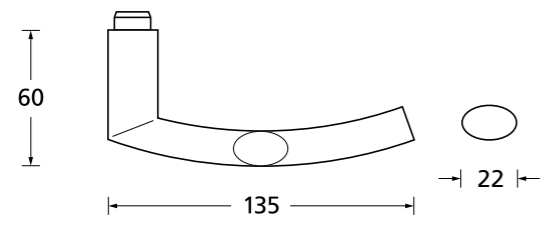

Alle Drückerformen sind kombinierbar mit **verschiedenen Ausführungen** von: **LANG- und KURZSCHILDERN** Seite 236 - 239, **SICHERHEITSROSETTEN** Seite 300 - 301, **FLÄCHENBÜNDIGE OPTIK, QUADRAT-ROSETTEN FLACH MIT SCHNELLMONTAGE** Seite 218 - 222.