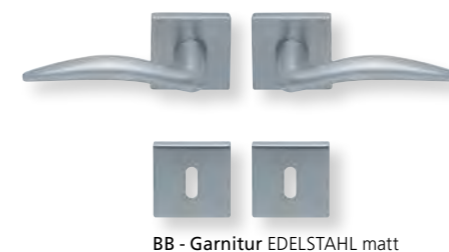

Slidebloc® 3.0 Gleitlagertechnik