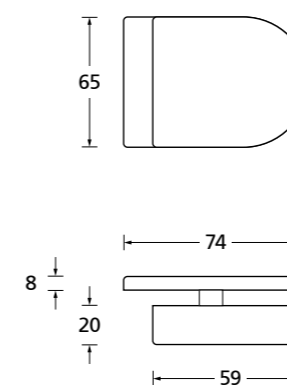

Gegenkasten Form A

EDELSTAHL matt

ALUMINIUM EV1

EDELSTAHL poliert

PVD Messinggelb

Bohrmaße Gegenkasten lang

Bohrmaße Gegenkasten kurz

Gegenkasten lang