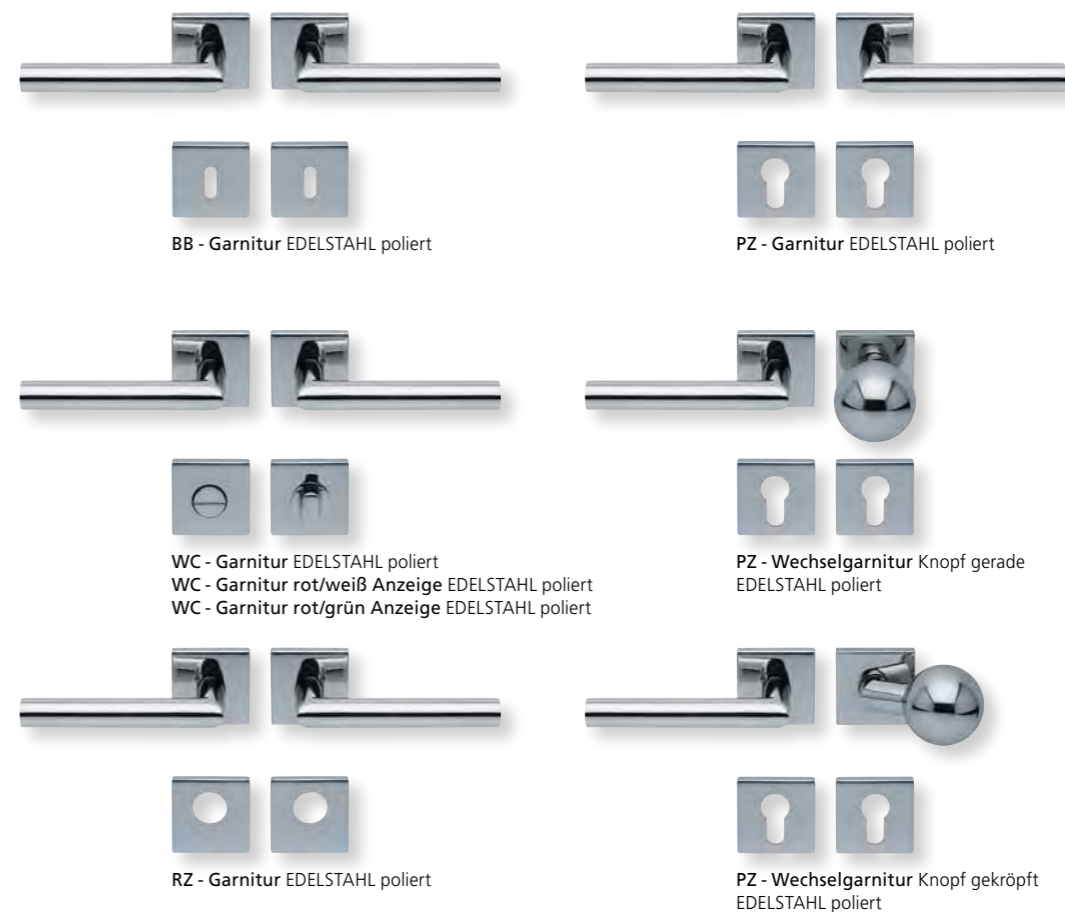

Slidebloc® 3.0 Gleitlagertechnik

BB - Garnitur EDELSTAHL poliert

PZ - Garnitur EDELSTAHL poliert

WC - Garnitur EDELSTAHL poliert
WC - Garnitur rot/weiß Anzeige EDELSTAHL poliert
WC - Garnitur rot/grün Anzeige EDELSTAHL poliert

PZ - Wechselgarnitur Knopf gerade
EDELSTAHL poliert

RZ - Garnitur EDELSTAHL poliert

PZ - Wechselgarnitur Knopf gekröpft
EDELSTAHL poliert

Form 1106 auf Quadratrosette

	Edelstahl matt		Edelstahl poliert	
		€ exkl. MwSt.		€ exkl. MwSt.
Rosettengarnitur				
BB - Garnitur	SB3.0-Q11060	35,90	SB3.0-QP11060	45,90
PZ - Garnitur	SB3.0-Q11062	35,90	SB3.0-QP11062	45,90
OS - Garnitur	SB3.0-Q11060S	31,90	SB3.0-QP11060S	41,90
RZ - Garnitur	SB3.0-Q11068	35,90	SB3.0-QP11068	45,90
WC - Garnitur	SB3.0-Q11063	45,90	SB3.0-QP11063	55,90
WC - Garnitur rot/weiß Anz.	SB3.0-Q110631	49,90	SB3.0-QP110631	59,90
WC - Garnitur rot/grün Anz.	SB3.0-Q110632	49,90	SB3.0-QP110632	59,90
PZ-WG - Knopf ger. DIN R/L	SB3.0-Q11065/6	49,90	SB3.0-QP11065/6	59,90
PZ-WG - Knopf gekr. DIN R/L	SB3.0-Q110651/61	53,90	SB3.0-QP110651/61	63,90
Drückerpaar				
ohne Rosetten	D11060	19,90	DP11060	27,90

Standard Türstärke: 38 - 42 mm
Aufpreis für Türstärken ab 42 mm: € 5,00