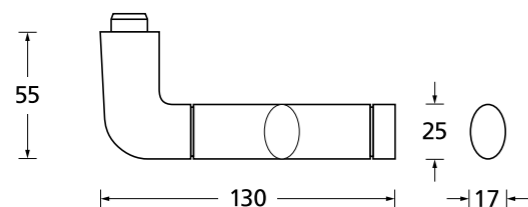

Alle Drückerformen sind kombinierbar mit **verschiedenen Ausführungen** von: **LANG- und KURZSCHILDERN** Seite 236 - 239, **SICHERHEITSROSETTEN** Seite 300 - 301, **FLÄCHENBÜNDIGE OPTIK, QUADRAT-ROSETTEN FLACH MIT SCHNELLMONTAGE** Seite 218 - 222.

Slidebloc® 3.0 Gleitlagertechnik

Form 1101 auf Quadratrosette

	Edelstahl matt		Edelstahl poliert	
	€ exkl. MwSt.		€ exkl. MwSt.	
Rosettengarnitur				
BB - Garnitur	SB3.0-Q11010	41,90	SB3.0-QP11010	47,90
PZ - Garnitur	SB3.0-Q11012	41,90	SB3.0-QP11012	47,90
OS - Garnitur	SB3.0-Q11010S	37,90	SB3.0-QP11010S	43,90
RZ - Garnitur	SB3.0-Q11018	41,90	SB3.0-QP11018	47,90
WC - Garnitur	SB3.0-Q11013	51,90	SB3.0-QP11013	57,90
WC - Garnitur rot/weiß Anz.	SB3.0-Q110131	55,90	SB3.0-QP110131	61,90
WC - Garnitur rot/grün Anz.	SB3.0-Q110132	55,90	SB3.0-QP110132	61,90
PZ-WG - Knopf ger. DIN R/L	SB3.0-Q11015/6	55,90	SB3.0-QP11015/6	61,90
PZ-WG - Knopf gekr. DIN R/L	SB3.0-Q110151/61	59,90	SB3.0-QP110151/61	65,90
Drückerpaar				
ohne Rosetten	D11010	25,90	D11010	25,90

Standard Türstärke: 38 - 42 mm
Aufpreis für Türstärken ab 42 mm: € 5,00