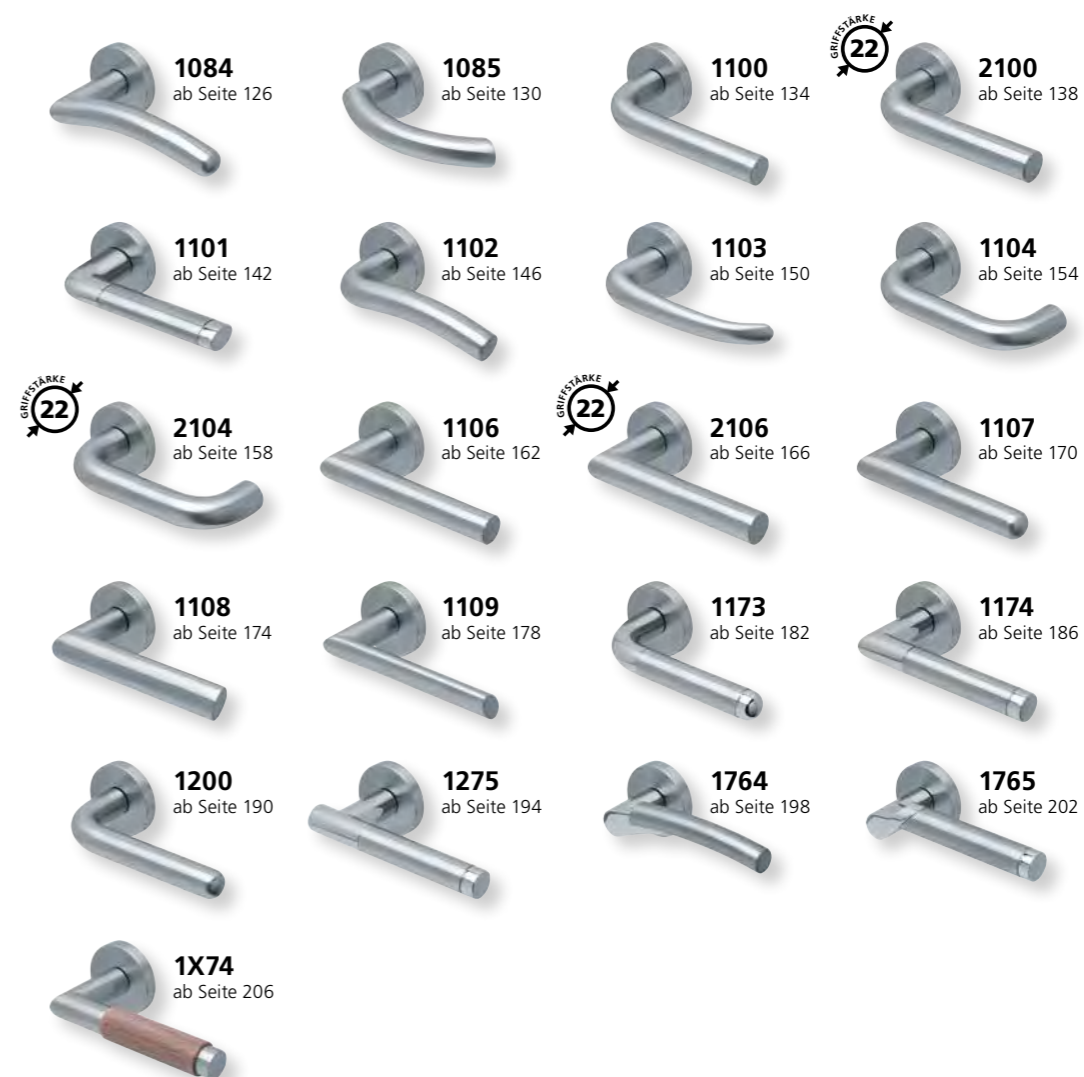

Type of operation:

Type A
spring-assisted

Type B
spring-loaded

Type U
unsprung

Kombinationsmöglichkeiten

Schnellübersicht Formen auf Rundrosette

Schnellübersicht Formen auf Quadratrosette

Schnellübersicht Formen auf Rundrosette PVD Messinggelb