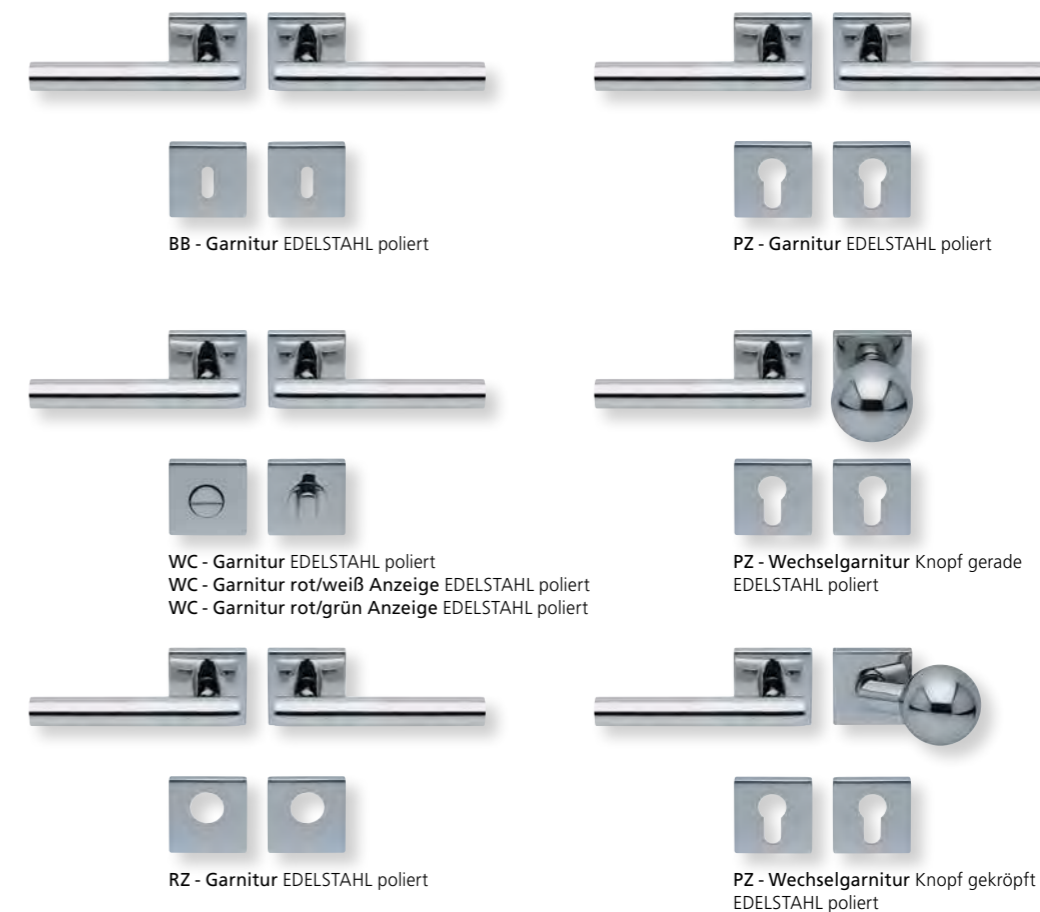

Slidebloc® 3.0 Gleitlagertechnik

BB - Garnitur EDELSTAHL poliert

PZ - Garnitur EDELSTAHL poliert

WC - Garnitur EDELSTAHL poliert
WC - Garnitur rot/weiß Anzeige EDELSTAHL poliert
WC - Garnitur rot/grün Anzeige EDELSTAHL poliert

PZ - Wechselgarnitur Knopf gerade
EDELSTAHL poliert

RZ - Garnitur EDELSTAHL poliert

PZ - Wechselgarnitur Knopf gekröpft
EDELSTAHL poliert

Form 1074 auf Quadratrosette

	Edelstahl matt		Edelstahl poliert	
		€ exkl. MwSt.		€ exkl. MwSt.
Rosettengarnitur				
BB - Garnitur	SB3.0-Q10740	35,90	SB3.0-QP10740	45,90
PZ - Garnitur	SB3.0-Q10742	35,90	SB3.0-QP10742	45,90
OS - Garnitur	SB3.0-Q10740S	31,90	SB3.0-QP10740S	41,90
RZ - Garnitur	SB3.0-Q10748	35,90	SB3.0-QP10748	45,90
WC - Garnitur	SB3.0-Q10743	45,90	SB3.0-QP10743	55,90
WC - Garnitur rot/weiß Anz.	SB3.0-Q107431	49,90	SB3.0-QP107431	59,90
WC - Garnitur rot/grün Anz.	SB3.0-Q107432	49,90	SB3.0-QP107432	59,90
PZ-WG - Knopf ger. DIN R/L	SB3.0-Q10745/6	49,90	SB3.0-QP10745/6	59,90
PZ-WG - Knopf gekr. DIN R/L	SB3.0-Q107451/61	53,90	SB3.0-QP107451/61	63,90
Drückerpaar				
ohne Rosetten	D10740	19,90	DP10740	27,90

Standard Türstärke: 38 - 42 mm
Aufpreis für Türstärken ab 42 mm: € 5,00