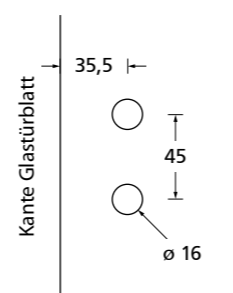

Bohrmaße 3-teiliges Band