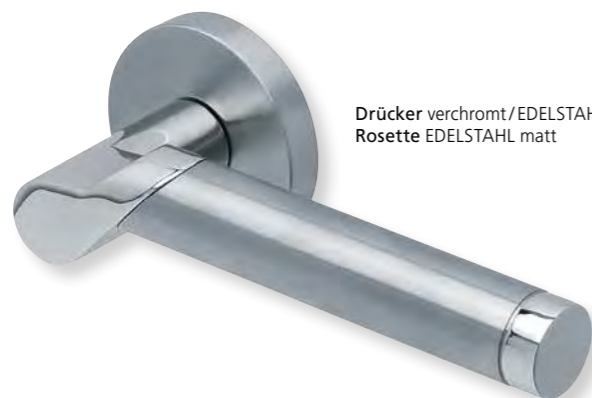

Drücker verchromt/EDELSTAHL matt
Rosette EDELSTAHL matt