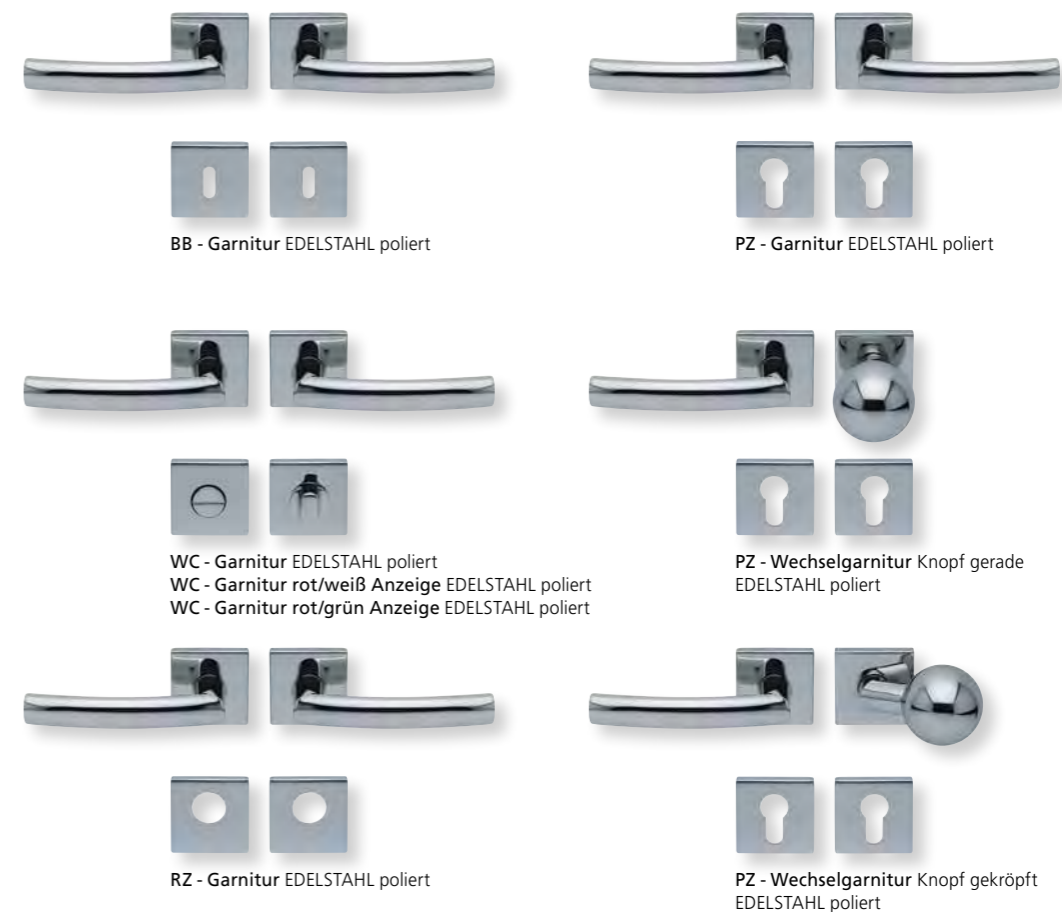

Slidebloc® 3.0 Gleitlagertechnik

BB - Garnitur EDELSTAHL poliert

PZ - Garnitur EDELSTAHL poliert

WC - Garnitur EDELSTAHL poliert
WC - Garnitur rot/weiß Anzeige EDELSTAHL poliert
WC - Garnitur rot/grün Anzeige EDELSTAHL poliert

PZ - Wechselgarnitur Knopf gerade
EDELSTAHL poliert

RZ - Garnitur EDELSTAHL poliert

PZ - Wechselgarnitur Knopf gekröpft
EDELSTAHL poliert

Form 1003 auf Quadratrosette

	Edelstahl matt		Edelstahl poliert	
		€ exkl. MwSt.		€ exkl. MwSt.
Rosettengarnitur				
BB - Garnitur	SB3.0-Q10030	41,90	SB3.0-QP10030	51,90
PZ - Garnitur	SB3.0-Q10032	41,90	SB3.0-QP10032	51,90
OS - Garnitur	SB3.0-Q10030S	37,90	SB3.0-QP10030S	47,90
RZ - Garnitur	SB3.0-Q10038	41,90	SB3.0-QP10038	51,90
WC - Garnitur	SB3.0-Q10033	51,90	SB3.0-QP10033	61,90
WC - Garnitur rot/weiß Anz.	SB3.0-Q100331	55,90	SB3.0-QP100331	65,90
WC - Garnitur rot/grün Anz.	SB3.0-Q100332	55,90	SB3.0-QP100332	65,90
PZ-WG - Knopf ger. DIN R/L	SB3.0-Q10035/6	55,90	SB3.0-QP10035/6	65,90
PZ-WG - Knopf gekr. DIN R/L	SB3.0-Q100351/61	59,90	SB3.0-QP100351/61	69,90
Drückerpaar				
ohne Rosetten	D10030	25,90	DP10030	33,90

Standard Türstärke: 38 - 42 mm
Aufpreis für Türstärken ab 42 mm: € 5,00