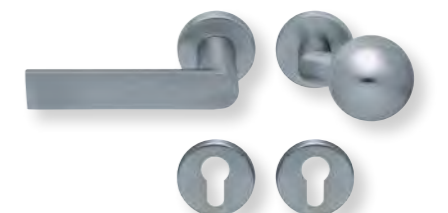

PZ - Wechselgarnitur Knopf gekröpft
EDELSTAHL matt

Form 1008 auf Rundrosette

	Edelstahl matt	Edelstahl poliert	PVD Messinggelb
Rosettengarnitur	€ exkl. MwSt.	€ exkl. MwSt.	€ exkl. MwSt.
BB - Garnitur	SB3.0-10080 35,90	SB3.0-P10080 45,90	SB3.0-PVM10080 55,90
PZ - Garnitur	SB3.0-10082 35,90	SB3.0-P10082 45,90	SB3.0-PVM10082 55,90
OS - Garnitur	SB3.0-10080S 31,90	SB3.0-P10080S 41,90	SB3.0-PVM10080S 51,90
RZ - Garnitur	SB3.0-10088 35,90	SB3.0-P10088 45,90	SB3.0-PVM10088 55,90
WC - Garnitur	SB3.0-10083 45,90	SB3.0-P10083 55,90	SB3.0-PVM10083 65,90
WC - Garnitur rot/weiß Anz.	SB3.0-100831 49,90	SB3.0-P100831 59,90	SB3.0-PVM100831 69,90
WC - Garnitur rot/grün Anz.	SB3.0-100832 49,90	SB3.0-P100832 59,90	SB3.0-PVM100832 69,90
PZ-WG - Knopf ger. DIN R/L	SB3.0-10085/6 49,90	SB3.0-P10085/6 59,90	SB3.0-PVM10085/6 69,90
PZ-WG - Knopf gekr. DIN R/L	SB3.0-100851/61 53,90	SB3.0-P100851/61 63,90	SB3.0-PVM100851/61 73,90
Drückerpaar			
ohne Rosetten	D10080 25,90	DP10080 33,90	DPVM10080 41,90

Standard Türstärke: 38 - 42 mm
Aufpreis für Türstärken ab 42 mm: € 5,00

Alle Drückerformen sind kombinierbar mit verschiedenen Ausführungen von: LANG- und KURZSCHILDERN Seite 236 - 239, SICHERHEITSROSETTEN Seite 300 - 301, FLÄCHENBÜNDIGE OPTIK, QUADRAT-ROSETTEN FLACH MIT SCHNELLMONTAGE Seite 218 - 222.