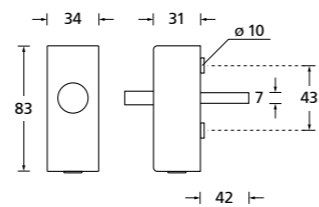

Fenstergriffe Edelstahl

Form 1009

Fensterolive	Edelstahl matt		Edelstahl poliert	
		€ exkl. MwSt.		€ exkl. MwSt.
oval	100941	25,90	P100941	29,90
oval abschließbar	O10097	71,90	OP10097	75,90
eckig	E100941	31,90	EP100941	35,90
eckig abschließbar	E10097	77,90	EP10097	81,90

Form 2009

Fensterolive	Edelstahl matt		Edelstahl poliert		PVD Messinggelb	
		€ exkl. MwSt.		€ exkl. MwSt.		€ exkl. MwSt.
oval	200941	27,90	P200941	31,90	PVM200941	35,90
oval abschließbar	O20097	73,90	OP20097	77,90	OPVM20097	81,90
eckig	E200941	33,90	EP200941	37,90	EPVM200941	41,90
eckig abschließbar	E20097	79,90	EP20097	83,90	EPVM20097	87,90

Form 1011

Fensterolive	Edelstahl matt	
		€ exkl. MwSt.
oval	101141	25,90
oval abschließbar	O10117	71,90
eckig	E101141	31,90
eckig abschließbar	E10117	77,90

Standard Stiftlängen unverschiebbar: 32 (42/90) mm, abschließbar: 42 mm.
Aufpreis für individuell gekürzt: € 3,00