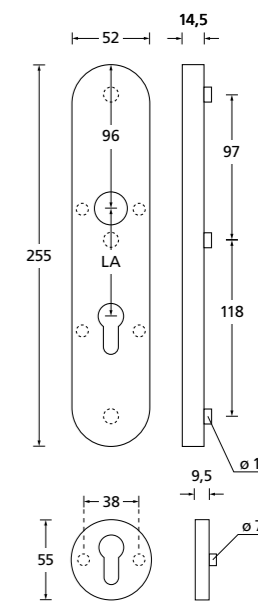

Tresor Außenschild Griffknopf/Slidebloc® PZ-Halbgarnitur