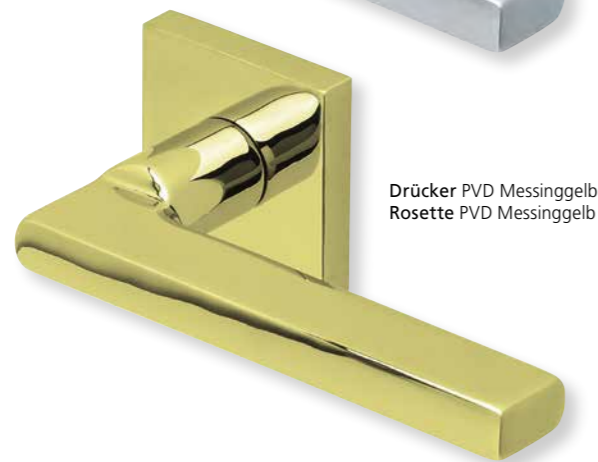

PZ - Wechselgarnitur Knopf gerade
EDELSTAHL matt

RZ - Garnitur EDELSTAHL matt

PZ - Wechselgarnitur Knopf gekröpft
EDELSTAHL matt

Form 1025 auf Rundrosette

	Edelstahl matt	Edelstahl poliert	PVD Messinggelb
Rosettengarnitur	€ exkl. MwSt.	€ exkl. MwSt.	€ exkl. MwSt.
BB - Garnitur	SB3.0-10250 41,90	SB3.0-P10250 51,90	SB3.0-PVM10250 61,90
PZ - Garnitur	SB3.0-10252 41,90	SB3.0-P10252 51,90	SB3.0-PVM10252 61,90
OS - Garnitur	SB3.0-10250S 37,90	SB3.0-P10250S 47,90	SB3.0-PVM10250S 57,90
RZ - Garnitur	SB3.0-10258 41,90	SB3.0-P10258 51,90	SB3.0-PVM10258 61,90
WC - Garnitur	SB3.0-10253 51,90	SB3.0-P10253 61,90	SB3.0-PVM10253 71,90
WC - Garnitur rot/weiß Anz.	SB3.0-102531 55,90	SB3.0-P102531 65,90	SB3.0-PVM102531 75,90
WC - Garnitur rot/grün Anz.	SB3.0-102532 55,90	SB3.0-P102532 65,90	SB3.0-PVM102532 75,90
PZ-WG - Knopf ger. DIN R/L	SB3.0-10255/6 55,90	SB3.0-P10255/6 65,90	SB3.0-PVM10255/6 75,90
PZ-WG - Knopf gekr. DIN R/L	SB3.0-102551/61 59,90	SB3.0-P102551/61 69,90	SB3.0-PVM102551/61 79,90
Drückerpaar			
ohne Rosetten	D10250 29,90	DP10250 37,90	DPVM10250 45,90

Standard Türstärke: 38 - 42 mm
Aufpreis für Türstärken ab 42 mm: € 5,00

Drücker EDELSTAHL matt
Rosette EDELSTAHL matt

Drücker EDELSTAHL poliert
Rosette EDELSTAHL poliert

Drücker PVD Messinggelb
Rosette PVD Messinggelb