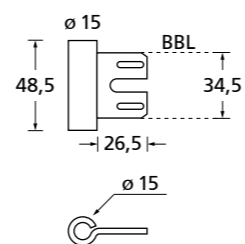

263

Rahmenteil für Glastürbänder	für Holzzarge		für Stahlzarge	
	€ exkl. MwSt.	Stk.	€ exkl. MwSt.	Stk.
10120	5,90		10122	5,90