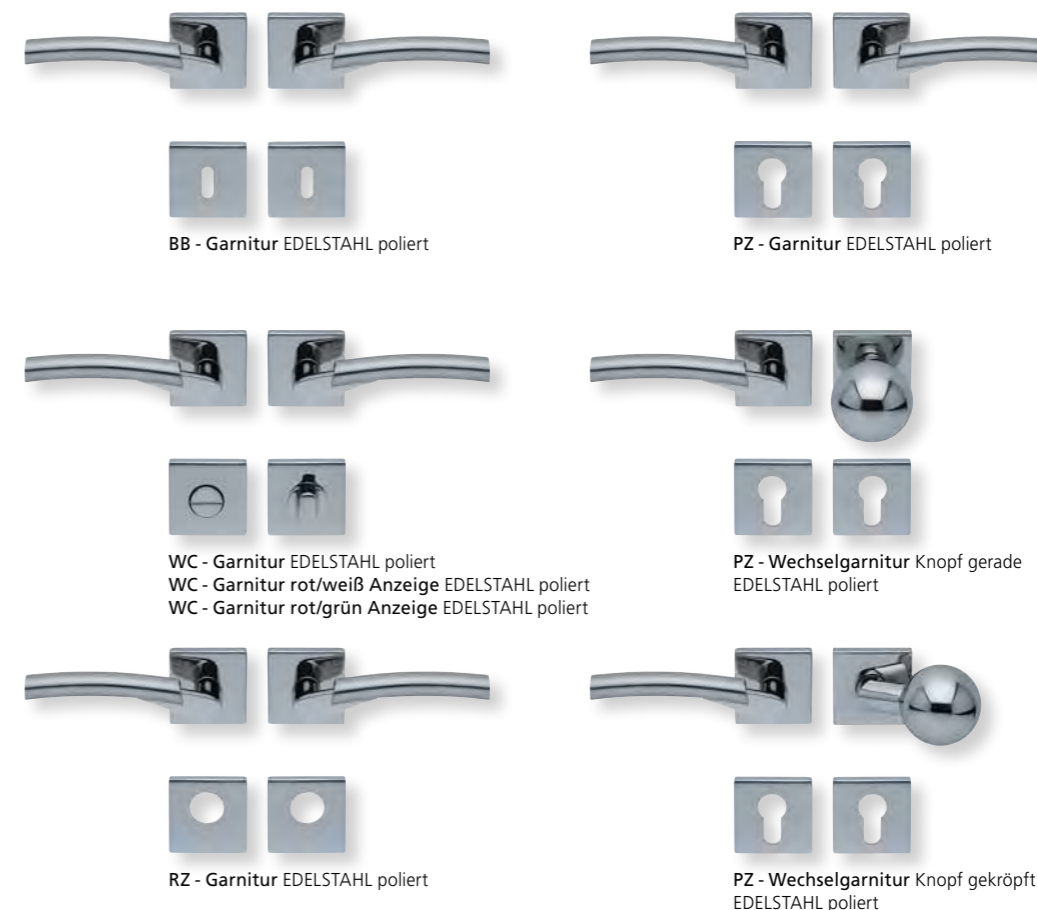

Slidebloc® 3.0 Gleitlagertechnik

Form 1764 auf Quadratrosette

Rosettengarnitur	Edelstahl matt		Edelstahl poliert	
		€ exkl. MwSt.		€ exkl. MwSt.
BB - Garnitur	SB3.0-Q17640	41,90	SB3.0-QP17640	47,90
PZ - Garnitur	SB3.0-Q17642	41,90	SB3.0-QP17642	47,90
OS - Garnitur	SB3.0-Q17640S	37,90	SB3.0-QP17640S	43,90
RZ - Garnitur	SB3.0-Q17648	41,90	SB3.0-QP17648	47,90
WC - Garnitur	SB3.0-Q17643	51,90	SB3.0-QP17643	57,90
WC - Garnitur rot/weiß Anz.	SB3.0-Q176431	55,90	SB3.0-QP176431	61,90
WC - Garnitur rot/grün Anz.	SB3.0-Q176432	55,90	SB3.0-QP176432	61,90
PZ-WG - Knopf ger. DIN R/L	SB3.0-Q17645/6	55,90	SB3.0-QP17645/6	61,90
PZ-WG - Knopf gekr. DIN R/L	SB3.0-Q176451/61	59,90	SB3.0-QP176451/61	65,90
Drückerpaar				
ohne Rosetten	D17640	25,90	D17640	25,90

Standard Türstärke: 38 - 42 mm
Aufpreis für Türstärken ab 42 mm: € 5,00