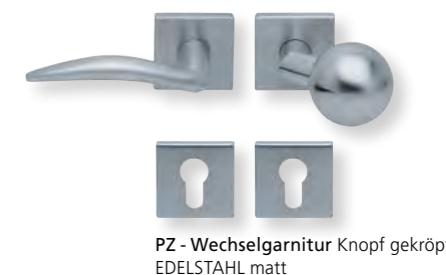

PZ - Wechselgarnitur Knopf gerade
EDELSTAHL matt

PZ - Wechselgarnitur Knopf gekröpft
EDELSTAHL matt

Form 1062 auf Quadratrosette

Edelstahl matt

Rosettengarnitur		€ exkl. MwSt.
BB - Garnitur	SB3.0-Q0	47,90
PZ - Garnitur	SB3.0-Q2	47,90
OS - Garnitur	SB3.0-Q0S	43,90
RZ - Garnitur	SB3.0-Q8	47,90
WC - Garnitur	SB3.0-Q3	57,90
WC - Garnitur rot/weiß Anz.	SB3.0-Q31	61,90
WC - Garnitur rot/grün Anz.	SB3.0-Q32	61,90
PZ-WG - Knopf ger. DIN R/L	SB3.0-Q5/6	61,90
PZ-WG - Knopf gekr. DIN R/L	SB3.0-Q51/61	65,90
Drückerpaar		
ohne Rosetten	D0	29,90

Standard Türstärke: 38 - 42 mm
Aufpreis für Türstärken ab 42 mm: € 5,00