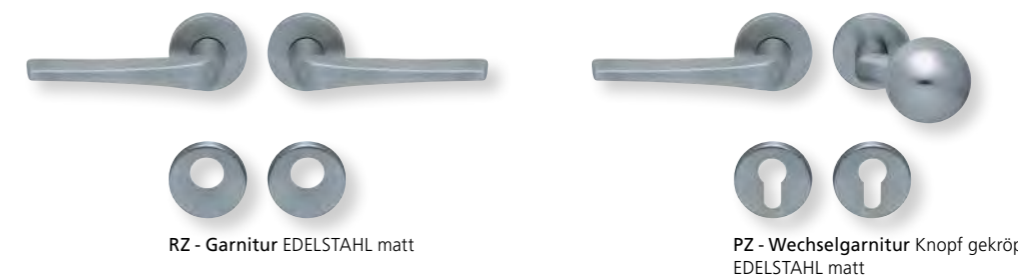

PZ - Wechselgarnitur Knopf gerade
EDELSTAHL matt

RZ - Garnitur EDELSTAHL matt

PZ - Wechselgarnitur Knopf gekröpft
EDELSTAHL matt

Form 1026 auf Rundrosette

	Edelstahl matt	Edelstahl poliert	PVD Messinggelb
Rosettengarnitur	€ exkl. MwSt.	€ exkl. MwSt.	€ exkl. MwSt.
BB - Garnitur	SB3.0-10260 41,90	SB3.0-P10260 51,90	SB3.0-PVM10260 61,90
PZ - Garnitur	SB3.0-10262 41,90	SB3.0-P10262 51,90	SB3.0-PVM10262 61,90
OS - Garnitur	SB3.0-10260S 37,90	SB3.0-P10260S 47,90	SB3.0-PVM10260S 57,90
RZ - Garnitur	SB3.0-10268 41,90	SB3.0-P10268 51,90	SB3.0-PVM10268 61,90
WC - Garnitur	SB3.0-10263 51,90	SB3.0-P10263 61,90	SB3.0-PVM10263 71,90
WC - Garnitur rot/weiß Anz.	SB3.0-102631 55,90	SB3.0-P102631 65,90	SB3.0-PVM102631 75,90
WC - Garnitur rot/grün Anz.	SB3.0-102632 55,90	SB3.0-P102632 65,90	SB3.0-PVM102632 75,90
PZ-WG - Knopf ger. DIN R/L	SB3.0-10265/6 55,90	SB3.0-P10265/6 65,90	SB3.0-PVM10265/6 75,90
PZ-WG - Knopf gekr. DIN R/L	SB3.0-102651/61 59,90	SB3.0-P102651/61 69,90	SB3.0-PVM102651/61 79,90
Drückerpaar			
ohne Rosetten	D10260 29,90	DP10260 37,90	DPVM10260 45,90