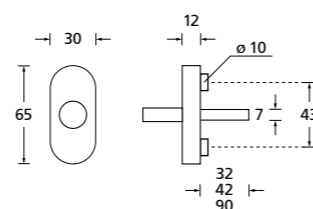

Fenstergriffe Edelstahl

Form 1200

Fensterolive	Edelstahl matt		Edelstahl poliert	
		€ exkl. MwSt.		€ exkl. MwSt.
oval	120041	21,90	P120041	25,90
oval abschließbar	O12007	67,90	OP12007	71,90
eckig	E120041	27,90	EP120041	31,90
eckig abschließbar	E12007	73,90	EP12007	77,90

Form 1275

Fensterolive	Edelstahl matt		Edelstahl poliert	
		€ exkl. MwSt.		€ exkl. MwSt.
oval	127541	24,90	P127541	26,90
oval abschließbar	O12757	70,90	OP12757	72,90
eckig	E127541	30,90	EP127541	32,90
eckig abschließbar	E12757	76,90	EP12757	78,90

Form 1X74

Fensterolive	Edelstahl matt	
		€ exkl. MwSt.
oval	1X7441	31,90
oval abschließbar	O1X747	77,90
eckig	E1X7441	37,90
eckig abschließbar	E1X747	83,90

Standard Stiftlängen unverschiebbar: 32 (42/90) mm, abschließbar: 42 mm.
Aufpreis für individuell gekürzt: € 3,00