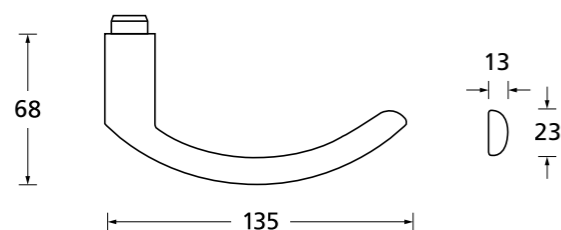

Alle Drückerformen sind kombinierbar mit **verschiedenen Ausführungen** von: **LANG- und KURZSCHILDERN** Seite 236 - 239, **SICHERHEITSROSETTEN** Seite 300 - 301, **FLÄCHENBÜNDIGE OPTIK, QUADRAT-ROSETTEN FLACH MIT SCHNELLMONTAGE** Seite 218 - 222.