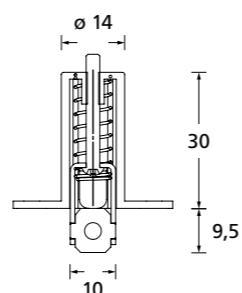

Rollenschnäpper