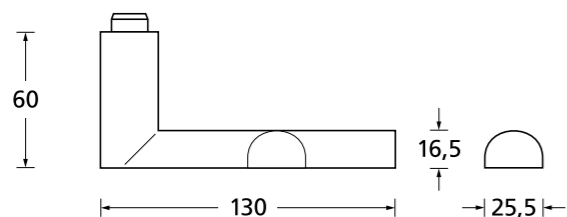

Alle Drückerformen sind kombinierbar mit **verschiedenen Ausführungen** von: **LANG- und KURZSCHILDERN** Seite 236 - 239, **SICHERHEITSROSETTEN** Seite 300 - 301, **FLÄCHENBÜNDIGE OPTIK, QUADRAT-ROSETTEN FLACH MIT SCHNELLMONTAGE** Seite 218 - 222.