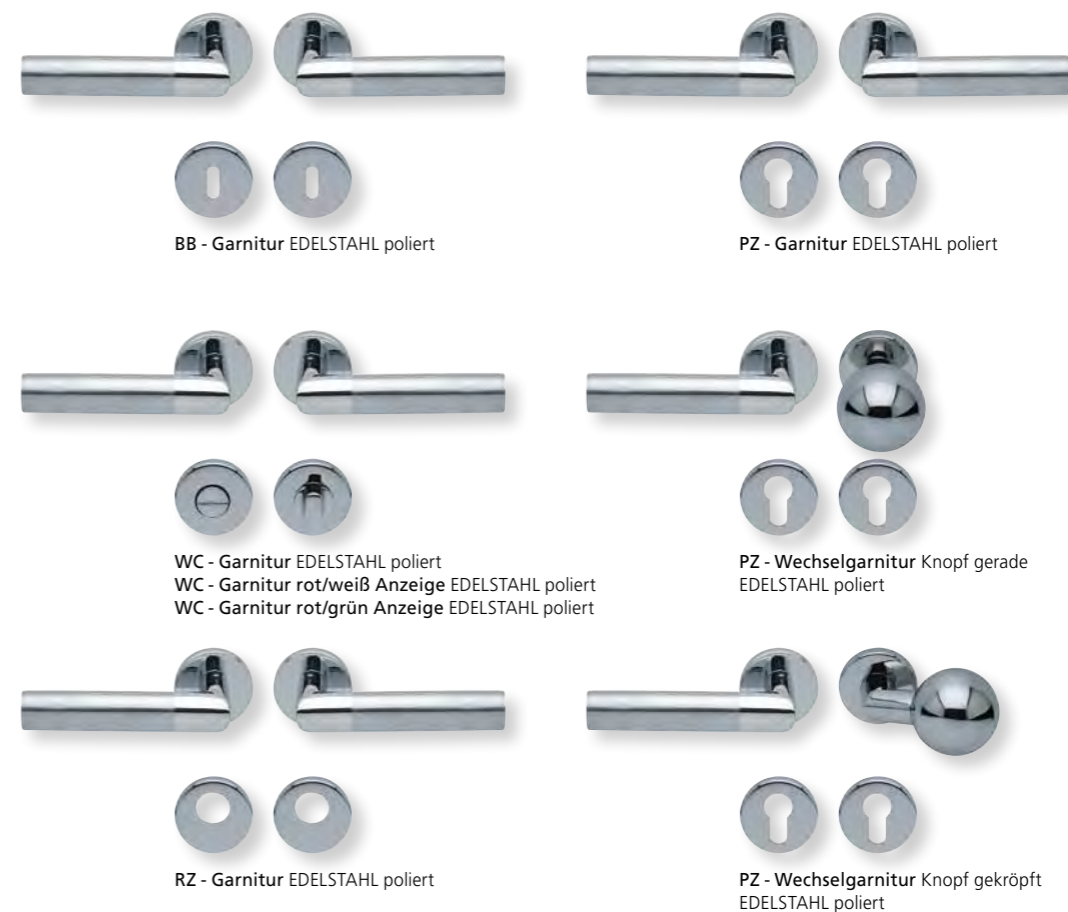

Slidebloc® 3.0 Gleitlagertechnik

BB - Garnitur EDELSTAHL poliert

PZ - Garnitur EDELSTAHL poliert

WC - Garnitur EDELSTAHL poliert
WC - Garnitur rot/weiß Anzeige EDELSTAHL poliert
WC - Garnitur rot/grün Anzeige EDELSTAHL poliert

PZ - Wechselgarnitur Knopf gerade
EDELSTAHL poliert

RZ - Garnitur EDELSTAHL poliert

PZ - Wechselgarnitur Knopf gekröpft
EDELSTAHL poliert

Form 1212 auf Rundrosette

	Edelstahl matt		Edelstahl poliert	
		€ exkl. MwSt.		€ exkl. MwSt.
Rosettengarnitur				
BB - Garnitur	SB3.0-12120	41,90	SB3.0-P12120	47,90
PZ - Garnitur	SB3.0-12122	41,90	SB3.0-P12122	47,90
OS - Garnitur	SB3.0-12120S	37,90	SB3.0-P12120S	43,90
RZ - Garnitur	SB3.0-12128	41,90	SB3.0-P12128	47,90
WC - Garnitur	SB3.0-12123	51,90	SB3.0-P12123	57,90
WC - Garnitur rot/weiß Anz.	SB3.0-121231	55,90	SB3.0-P121231	61,90
WC - Garnitur rot/grün Anz.	SB3.0-121232	55,90	SB3.0-P121232	61,90
PZ-WG - Knopf ger. DIN R/L	SB3.0-12125/6	55,90	SB3.0-P12125/6	61,90
PZ-WG - Knopf gekr. DIN R/L	SB3.0-121251/61	59,90	SB3.0-P121251/61	65,90
Drückerpaar				
ohne Rosetten	D12120	29,90	D12120	29,90

Standard Türstärke: 38 - 42 mm
Aufpreis für Türstärken ab 42 mm: € 5,00