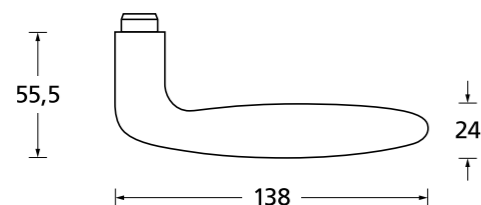

Alle Drückerformen sind kombinierbar mit **verschiedenen Ausführungen** von: **LANG- und KURZSCHILDERN** Seite 236 - 239, **SICHERHEITSROSETTEN** Seite 300 - 301, **FLÄCHENBÜNDIGE OPTIK, QUADRAT-ROSETTEN FLACH MIT SCHNELLMONTAGE** Seite 218 - 222.