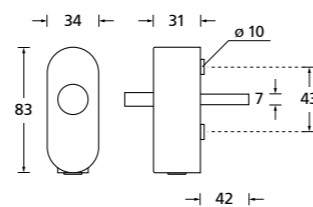

Fenstergriffe Edelstahl

290

291

Form 1104

Fensterolive	Edelstahl matt		Edelstahl poliert	
		€ exkl. MwSt.		€ exkl. MwSt.
oval	110441	21,90	P110441	25,90
oval abschließbar	O11047	67,90	OP11047	71,90
eckig	E110441	27,90	EP110441	31,90
eckig abschließbar	E11047	73,90	EP11047	77,90

Form 2104

Fensterolive	Edelstahl matt		Edelstahl poliert		PVD Messinggelb	
		€ exkl. MwSt.		€ exkl. MwSt.		€ exkl. MwSt.
oval	210441	25,90	P210441	29,90	PVM210441	33,90
oval abschließbar	O21047	71,90	OP21047	75,90	OPVM21047	79,90
eckig	E210441	31,90	EP210441	35,90	EPVM210441	39,90
eckig abschließbar	E21047	77,90	EP21047	81,90	EPVM21047	85,90

Form 1107

Fensterolive	Edelstahl matt		Edelstahl poliert	
		€ exkl. MwSt.		€ exkl. MwSt.
oval	110741	21,90	P110741	25,90
oval abschließbar	O11077	67,90	OP11077	71,90
eckig	E110741	27,90	EP110741	31,90
eckig abschließbar	E11077	73,90	EP11077	77,90

Standard Stiftlängen unverschiebbar: 32 (42/90) mm, abschließbar: 42 mm.
Aufpreis für individuell gekürzt: € 3,00