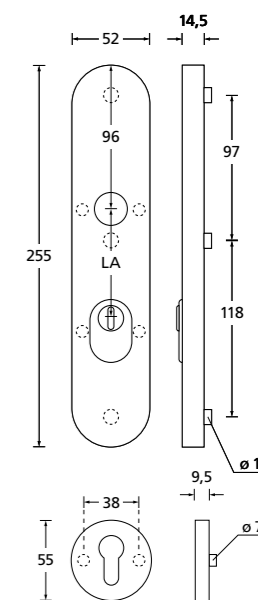

Edelstahl matt

		€ exkl. MwSt.
PZ - LA 72 mm DIN R	SB29006GR	72,90
PZ - LA 72 mm DIN L	SB29006GL	72,90
PZ - LA 92 mm DIN R	SB29007GR	72,90
PZ - LA 92 mm DIN L	SB29007GL	72,90
PZ - LA 88 mm DIN R	SB29008GR	72,90
PZ - LA 88 mm DIN L	SB29008GL	72,90