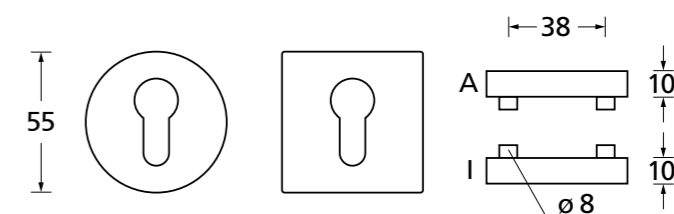

Standard Türstärke: 36 - 90 mm