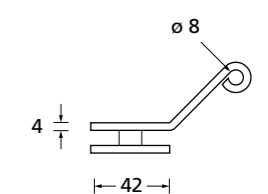

Edelstahl matt	Edelstahl poliert	PVD Messinggelb
Glastürband	€ exkl. MwSt.	€ exkl. MwSt.	€ exkl. MwSt.
3-teilig massiv	Paar 20129 69,90	Paar P20129 109,90	Paar PVM10124 129,90

	Edelstahl matt
Glastürband	€ exkl. MwSt.
3-teilig flach	Paar 20129F 49,90