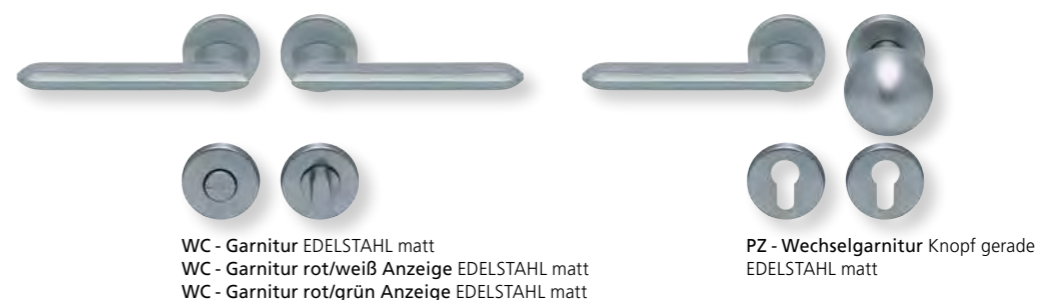

BB - Garnitur EDELSTAHL matt

PZ - Garnitur EDELSTAHL matt