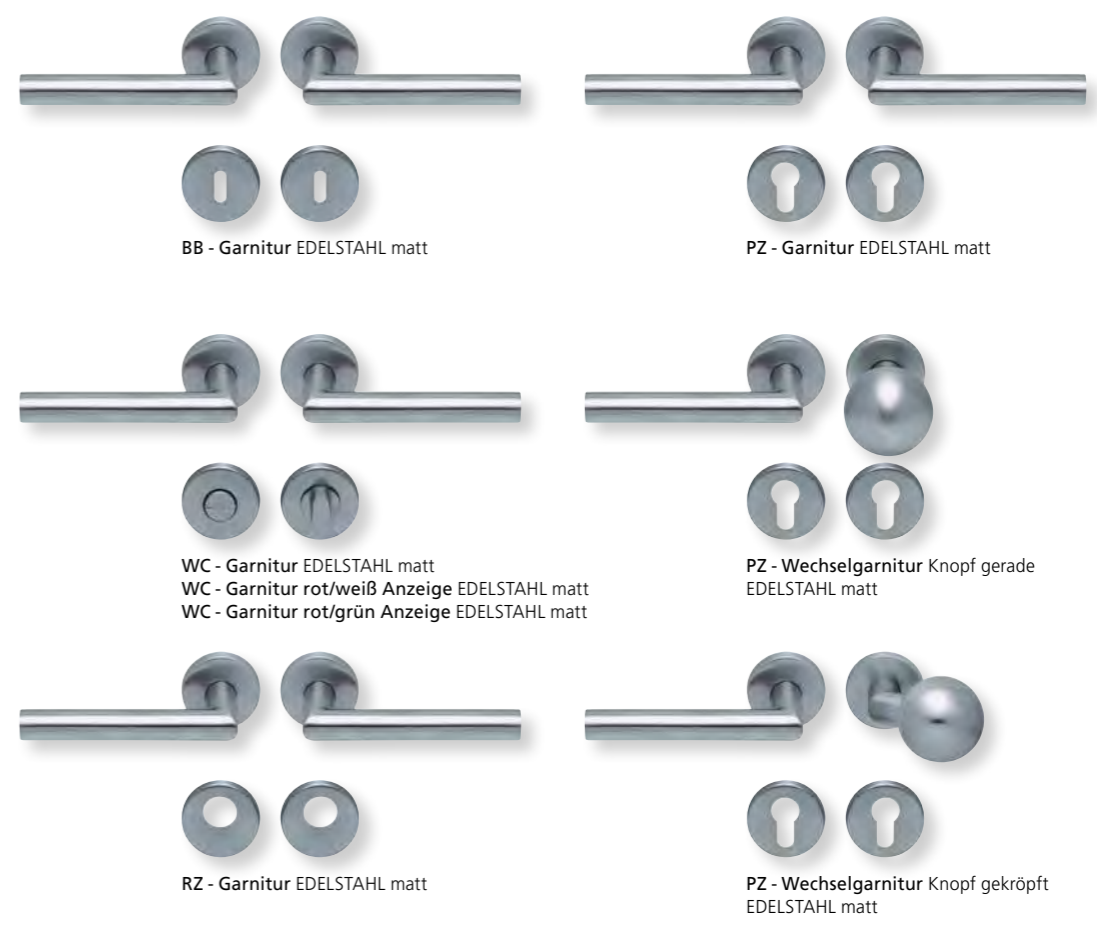

Slidebloc® 3.0 Gleitlagertechnik

BB - Garnitur EDELSTAHL matt

PZ - Garnitur EDELSTAHL matt

WC - Garnitur EDELSTAHL matt
WC - Garnitur rot/weiß Anzeige EDELSTAHL matt
WC - Garnitur rot/grün Anzeige EDELSTAHL matt

PZ - Wechselgarnitur Knopf gerade
EDELSTAHL matt

RZ - Garnitur EDELSTAHL matt

PZ - Wechselgarnitur Knopf gekröpft
EDELSTAHL matt

Form 1106 auf Rundrosette

	Edelstahl matt		Edelstahl poliert	
		€ exkl. MwSt.		€ exkl. MwSt.
Rosettengarnitur				
BB - Garnitur	SB3.0-11060	29,90	SB3.0-P11060	39,90
PZ - Garnitur	SB3.0-11062	29,90	SB3.0-P11062	39,90
OS - Garnitur	SB3.0-1106OS	25,90	SB3.0-P1106OS	35,90
RZ - Garnitur	SB3.0-11068	29,90	SB3.0-P11068	39,90
WC - Garnitur	SB3.0-11063	39,90	SB3.0-P11063	49,90
WC - Garnitur rot/weiß Anz.	SB3.0-110631	43,90	SB3.0-P110631	53,90
WC - Garnitur rot/grün Anz.	SB3.0-110632	43,90	SB3.0-P110632	53,90
PZ-WG - Knopf ger. DIN R/L	SB3.0-11065/6	43,90	SB3.0-P11065/6	53,90
PZ-WG - Knopf gekr. DIN R/L	SB3.0-110651/61	47,90	SB3.0-P110651/61	57,90
Drückerpaar				
ohne Rosetten	D11060	19,90	DP11060	27,90

Standard Türstärke: 38 - 42 mm
Aufpreis für Türstärken ab 42 mm: € 5,00