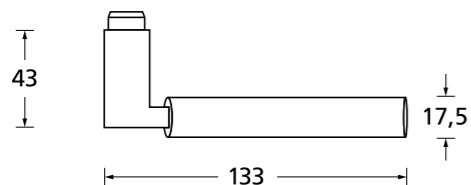

Alle Drückerformen sind kombinierbar mit **verschiedenen Ausführungen** von: **LANG- und KURZSCHILDERN** Seite 236 - 239, **SICHERHEITSROSETTEN** Seite 300 - 301, **FLÄCHENBÜNDIGE OPTIK, QUADRAT-ROSETTEN FLACH MIT SCHNELLMONTAGE** Seite 218 - 222.