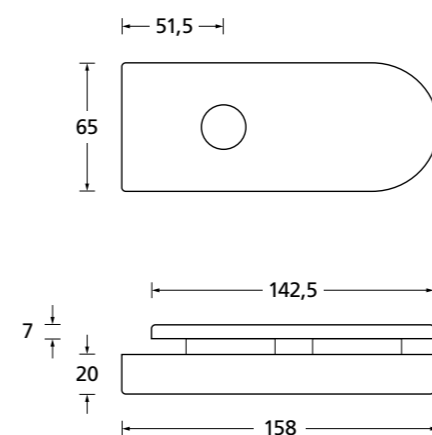

Glastürschloss Form A	Edelstahl matt		Aluminium EV1		Edelstahl poliert		PVD Messinggelb	
		€ exkl. MwSt.		€ exkl. MwSt.		€ exkl. MwSt.		€ exkl. MwSt.
Blind	20115	69,90	30115	59,90	P20115	109,90	PVM20115	129,90
BB	20116	79,90	-	-	P20116	119,90	PVM20116	139,90
PZ	20117	79,90	30117	69,90	P20117	119,90	PVM20117	139,90
WC	20118	99,90	30118	89,90	P20118	139,90	PVM20118	159,90

Glastürschlösser sind kombinierbar mit allen Drückerpaaren von Seite 29 - 209 (ALUMINIUM EV1 nur Form 1104 und 1106).