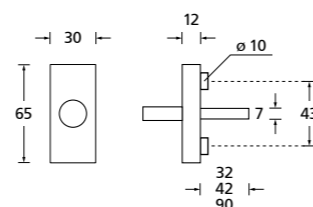

Fenstergriffe Edelstahl

Form 1100

Fensterolive	Edelstahl matt		Edelstahl poliert	
		€ exkl. MwSt.		€ exkl. MwSt.
oval	110041	21,90	P110041	25,90
oval abschließbar	O11007	67,90	OP11007	71,90
eckig	E110041	27,90	EP110041	31,90
eckig abschließbar	E11007	73,90	EP11007	77,90

Form 2100

Fensterolive	Edelstahl matt		Edelstahl poliert		PVD Messinggelb	
		€ exkl. MwSt.		€ exkl. MwSt.		€ exkl. MwSt.
oval	210041	25,90	P210041	29,90	PVM210041	33,90
oval abschließbar	O21007	71,90	OP21007	75,90	OPVM21007	79,90
eckig	E210041	31,90	EP210041	35,90	EPVM210041	39,90
eckig abschließbar	E21007	77,90	EP21007	81,90	EPVM21007	85,90

Form 1103

Fensterolive	Edelstahl matt		Edelstahl poliert		PVD Messinggelb	
		€ exkl. MwSt.		€ exkl. MwSt.		€ exkl. MwSt.
oval	110341	25,90	P110341	29,90	PVM110341	33,90
oval abschließbar	O11037	71,90	OP11037	75,90	OPVM11037	79,90
eckig	E110341	31,90	EP110341	35,90	EPVM110341	39,90
eckig abschließbar	E11037	77,90	EP11037	81,90	EPVM11037	85,90

Standard Stiftlängen unverschiebbar: 32 (42/90) mm, abschließbar: 42 mm.
Aufpreis für individuell gekürzt: € 3,00