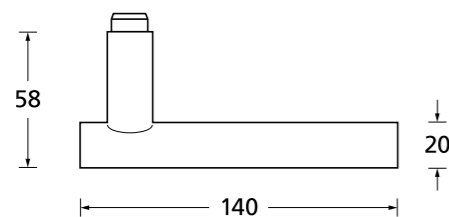

Alle Drückerformen sind kombinierbar mit **verschiedenen Ausführungen** von: **LANG- und KURZSCHILDERN** Seite 236 - 239, **SICHERHEITSROSETTEN** Seite 300 - 301, **FLÄCHENBÜNDIGE OPTIK, QUADRAT-ROSETTEN FLACH MIT SCHNELLMONTAGE** Seite 218 - 222.