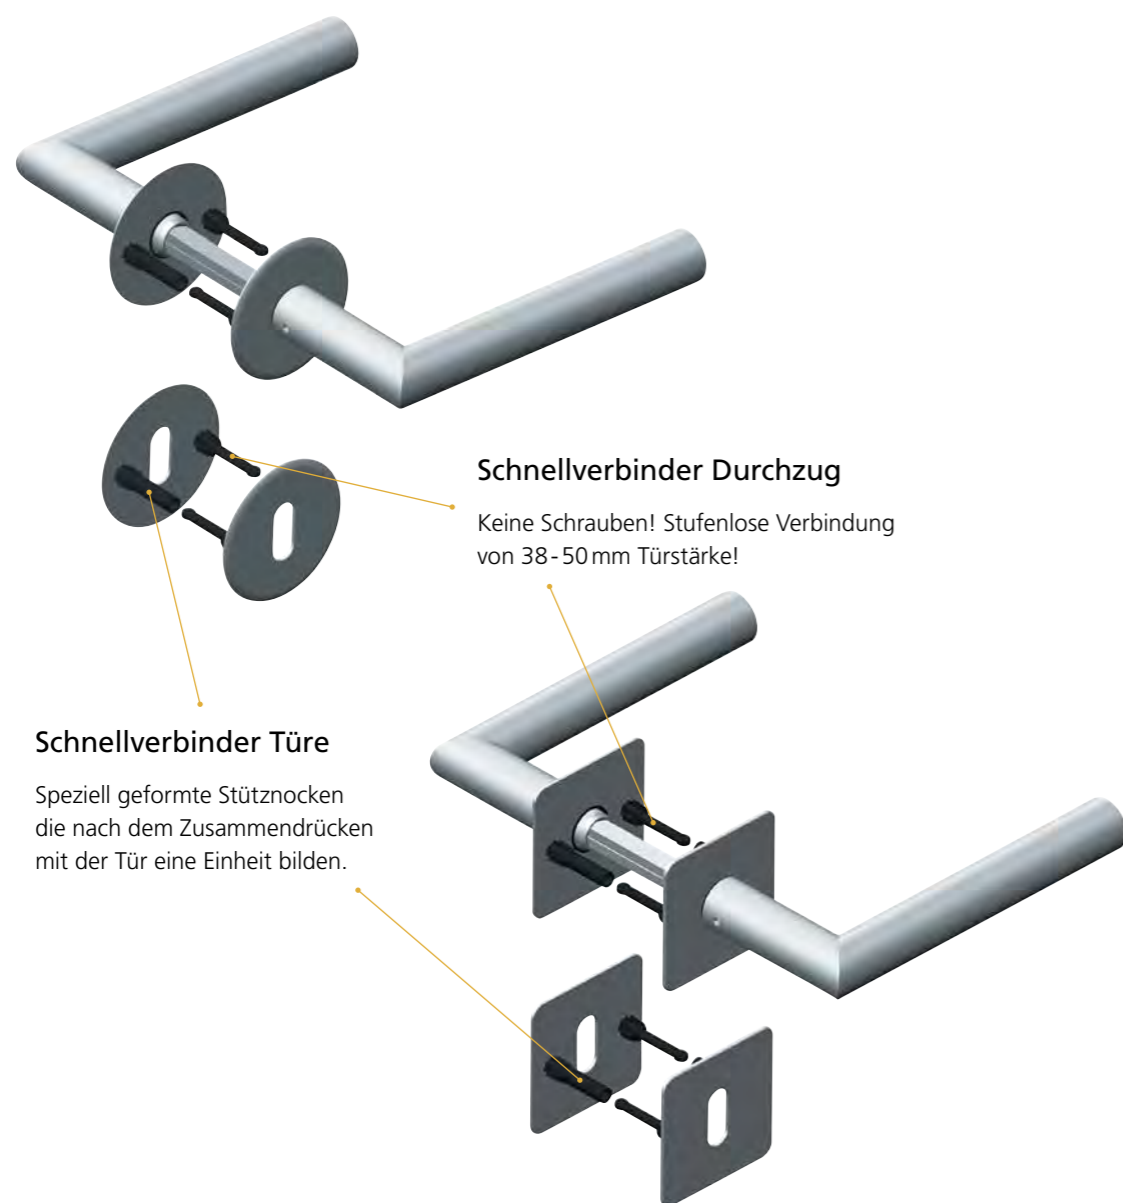

Die Schnellmontage

Flächenbündige Optik und Quadratrosetten flach

218