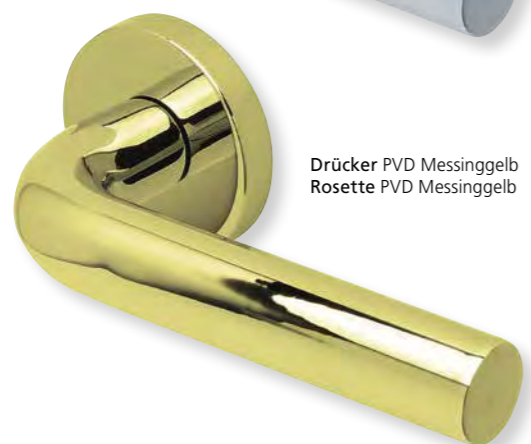

PZ - Wechselgarnitur Knopf gerade
EDELSTAHL poliert

RZ - Garnitur EDELSTAHL poliert

PZ - Wechselgarnitur Knopf gekröpft
EDELSTAHL poliert

Form 1100 auf Quadratrosette

Rosettengarnitur	Edelstahl matt		Edelstahl poliert	
		€ exkl. MwSt.		€ exkl. MwSt.
BB - Garnitur	SB3.0-Q11000	35,90	SB3.0-QP11000	45,90
PZ - Garnitur	SB3.0-Q11002	35,90	SB3.0-QP11002	45,90
OS - Garnitur	SB3.0-Q11000S	31,90	SB3.0-QP11000S	41,90
RZ - Garnitur	SB3.0-Q11008	35,90	SB3.0-QP11008	45,90
WC - Garnitur	SB3.0-Q11003	45,90	SB3.0-QP11003	55,90
WC - Garnitur rot/weiß Anz.	SB3.0-Q110031	49,90	SB3.0-QP110031	59,90
WC - Garnitur rot/grün Anz.	SB3.0-Q110032	49,90	SB3.0-QP110032	59,90
PZ-WG - Knopf ger. DIN R/L	SB3.0-Q11005/6	49,90	SB3.0-QP11005/6	59,90
PZ-WG - Knopf gekr. DIN R/L	SB3.0-Q110051/61	53,90	SB3.0-QP110051/61	63,90
Drückerpaar				
ohne Rosetten	D11000	19,90	DP11000	27,90

Standard Türstärke: 38 - 42 mm
Aufpreis für Türstärken ab 42 mm: € 5,00

Drücker EDELSTAHL matt
Rosette EDELSTAHL matt

Drücker EDELSTAHL poliert
Rosette EDELSTAHL poliert

Drücker PVD Messinggelb
Rosette PVD Messinggelb