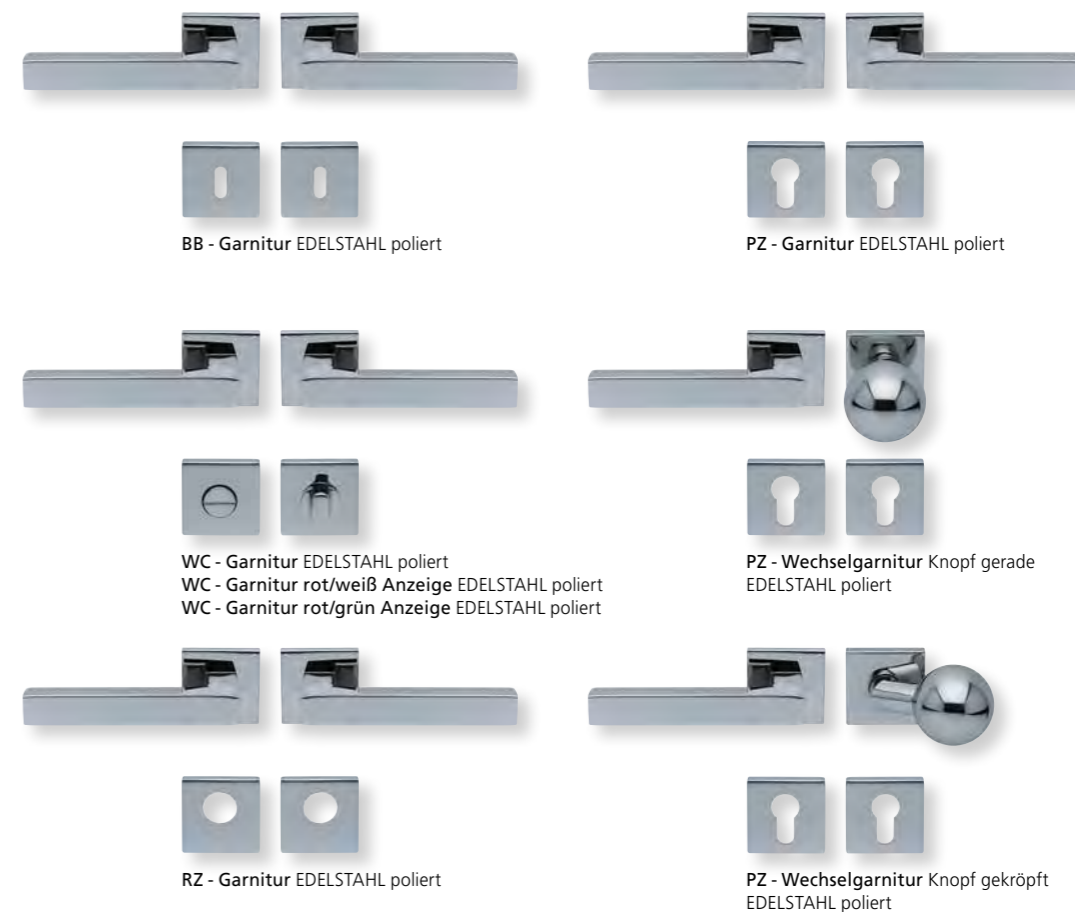

Slidebloc® 3.0 Gleitlagertechnik

BB - Garnitur EDELSTAHL poliert

PZ - Garnitur EDELSTAHL poliert

WC - Garnitur EDELSTAHL poliert
WC - Garnitur rot/weiß Anzeige EDELSTAHL poliert
WC - Garnitur rot/grün Anzeige EDELSTAHL poliert

PZ - Wechselgarnitur Knopf gerade
EDELSTAHL poliert

RZ - Garnitur EDELSTAHL poliert

PZ - Wechselgarnitur Knopf gekröpft
EDELSTAHL poliert

Form 1002 auf Quadratrosette

	Edelstahl matt	Edelstahl poliert	PVD Messinggelb
Rosettengarnitur	€ exkl. MwSt.	€ exkl. MwSt.	€ exkl. MwSt.
BB - Garnitur	SB3.0-Q10020 41,90	SB3.0-QP10020 51,90	SB3.0-QPVM10020 61,90
PZ - Garnitur	SB3.0-Q10022 41,90	SB3.0-QP10022 51,90	SB3.0-QPVM10022 61,90
OS - Garnitur	SB3.0-Q1002OS 37,90	SB3.0-QP1002OS 47,90	SB3.0-QPVM1002OS 57,90
RZ - Garnitur	SB3.0-Q10028 41,90	SB3.0-QP10028 51,90	SB3.0-QPVM10028 61,90
WC - Garnitur	SB3.0-Q10023 51,90	SB3.0-QP10023 61,90	SB3.0-QPVM10023 71,90
WC - Garnitur rot/weiß Anz.	SB3.0-Q100231 55,90	SB3.0-QP100231 65,90	SB3.0-QPVM100231 75,90
WC - Garnitur rot/grün Anz.	SB3.0-Q100232 55,90	SB3.0-QP100232 65,90	SB3.0-QPVM100232 75,90
PZ-WG - Knopf ger. DIN R/L	SB3.0-Q10025/6 55,90	SB3.0-QP10025/6 65,90	SB3.0-QPVM10025/6 75,90
PZ-WG - Knopf gekr. DIN R/L	SB3.0-Q100251/61 59,90	SB3.0-QP100251/61 69,90	SB3.0-QPVM100251/61 79,90
Drückerpaar			
ohne Rosetten	D10020 25,90	DP10020 33,90	DPVM10020 41,90

Standard Türstärke: 38 - 42 mm
Aufpreis für Türstärken ab 42 mm: € 5,00

Alle Drückerformen sind kombinierbar mit **verschiedenen Ausführungen** von: **LANG- und KURZSCHILDERN** Seite 236 - 239, **SICHERHEITSROSETTEN** Seite 300 - 301, **FLÄCHENBÜNDIGE OPTIK, QUADRAT-ROSETTEN FLACH MIT SCHNELLMONTAGE** Seite 218 - 222.