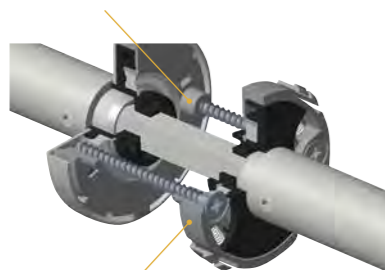

Kein dünner Kunststoffring als Drückerlagerung

zwischen Metallosette und Drückerhandhabe!
Der markanteste Schwachpunkt marktüblicher Gleitlagern. Sie weisen Wandstärken von meist nur 0,5 mm auf und können sich schon nach nur kurzer Zeit durch die Reibung des Drückeransatzes durchscheuern. Die Folge kennt jeder, eine wackelige axiale Lagerung, welche die Funktion erheblich beeinträchtigt.

The Slidebloc® slide bearing system! The latest generation of handle bearing with return mechanism.

Compression springs

made of high-quality spring steel, produced in Germany! Running smoothly and uniformly, they steadily push the handle back into the required original position again and again.

The original Slidebloc® slide bearing

made of lubricated polyamide has particularly been designed and developed for these special requirements. The right material in the right dimensioning ensures permanent smooth running and a stable, clean guide in the rotary movement. Always look for the original Slidebloc® slide bearing!

Technik im Detail

Die Stütznocken:

Erleichtern die Montage und verhindern das Verdrehen und Verrutschen an der Tür.

Die Montageelemente, die Basis:

Die Basis aus glasfaserverstärktem Polyamid besteht aus einem Guss und bietet dadurch die notwendige Statik. Sie ermöglichen gleichzeitig die Führung der Druckfedern und eine einwandfreie Klipverbindung mit der Deckrosette.