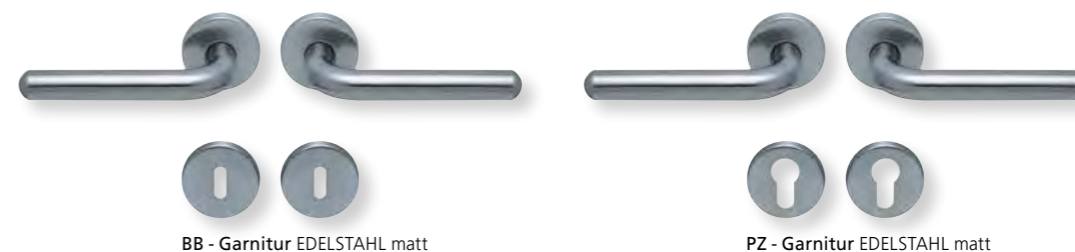

Slidebloc® 3.0 Gleitlagertechnik

Form 1200 auf Rundrosette

Rosettengarnitur	Edelstahl matt		Edelstahl poliert	
		€ exkl. MwSt.		€ exkl. MwSt.
BB - Garnitur	SB3.0-12000	29,90	SB3.0-P12000	39,90
PZ - Garnitur	SB3.0-12002	29,90	SB3.0-P12002	39,90
OS - Garnitur	SB3.0-12000S	25,90	SB3.0-P12000S	35,90
RZ - Garnitur	SB3.0-12008	29,90	SB3.0-P12008	39,90
WC - Garnitur	SB3.0-12003	39,90	SB3.0-P12003	49,90
WC - Garnitur rot/weiß Anz.	SB3.0-120031	43,90	SB3.0-P120031	53,90
WC - Garnitur rot/grün Anz.	SB3.0-120032	43,90	SB3.0-P120032	53,90
PZ-WG - Knopf ger. DIN R/L	SB3.0-12005/6	43,90	SB3.0-P12005/6	53,90
PZ-WG - Knopf gekr. DIN R/L	SB3.0-120051/61	47,90	SB3.0-P120051/61	57,90
Drückerpaar				
ohne Rosetten	D12000	19,90	DP12000	27,90

Standard Türstärke: 38 - 42 mm
Aufpreis für Türstärken ab 42 mm: € 5,00