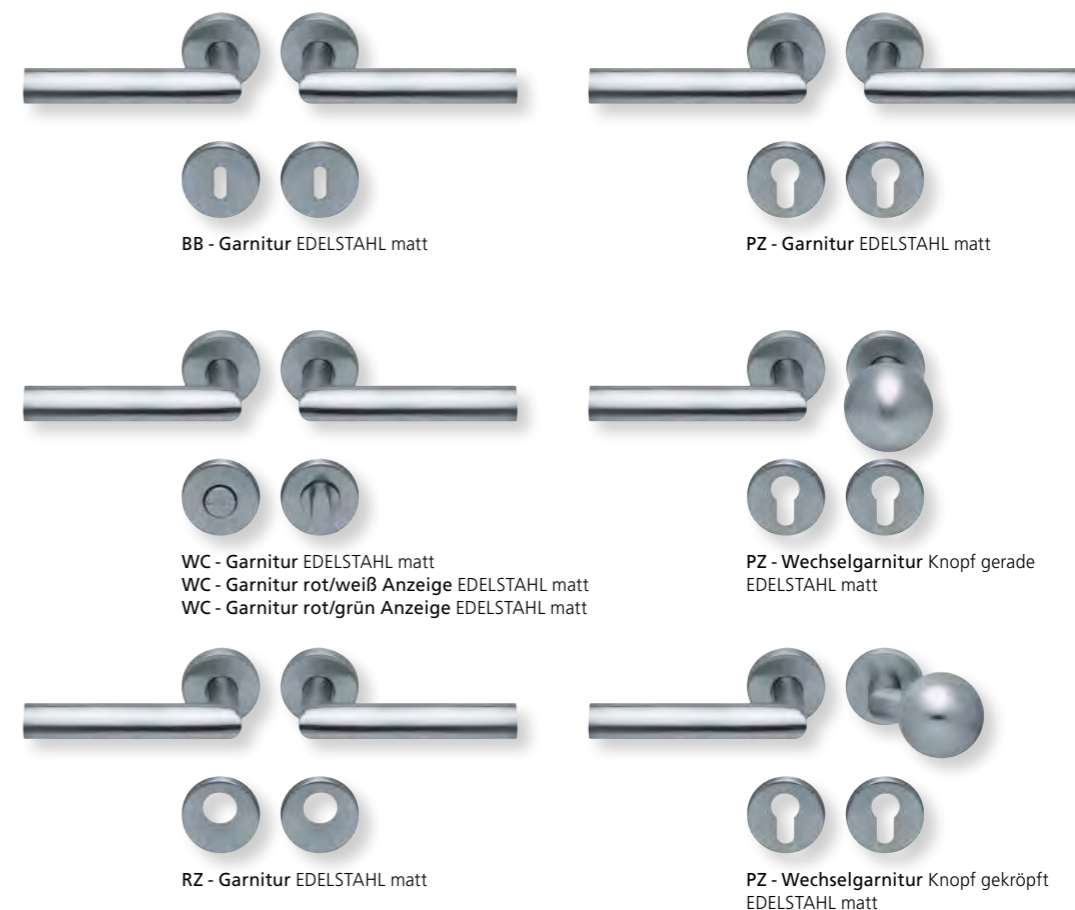

Slidebloc® 3.0 Gleitlagertechnik

BB - Garnitur EDELSTAHL matt

PZ - Garnitur EDELSTAHL matt

WC - Garnitur EDELSTAHL matt
WC - Garnitur rot/weiß Anzeige EDELSTAHL matt
WC - Garnitur rot/grün Anzeige EDELSTAHL matt

PZ - Wechselgarnitur Knopf gerade
EDELSTAHL matt

RZ - Garnitur EDELSTAHL matt

PZ - Wechselgarnitur Knopf gekröpft
EDELSTAHL matt

Form 1108 auf Rundrosette

	Edelstahl matt		Edelstahl poliert	
		€ exkl. MwSt.		€ exkl. MwSt.
Rosettengarnitur				
BB - Garnitur	SB3.0-11080	29,90	SB3.0-P11080	39,90
PZ - Garnitur	SB3.0-11082	29,90	SB3.0-P11082	39,90
OS - Garnitur	SB3.0-11080S	25,90	SB3.0-P11080S	35,90
RZ - Garnitur	SB3.0-11088	29,90	SB3.0-P11088	39,90
WC - Garnitur	SB3.0-11083	39,90	SB3.0-P11083	49,90
WC - Garnitur rot/weiß Anz.	SB3.0-110831	43,90	SB3.0-P110831	53,90
WC - Garnitur rot/grün Anz.	SB3.0-110832	43,90	SB3.0-P110832	53,90
PZ-WG - Knopf ger. DIN R/L	SB3.0-11086/7	43,90	SB3.0-P11086/7	53,90
PZ-WG - Knopf gekr. DIN R/L	SB3.0-110861/71	47,90	SB3.0-P110861/71	57,90
Drückerpaar				
ohne Rosetten	D11080	19,90	DP11080	27,90

Standard Türstärke: 38 - 42 mm
Aufpreis für Türstärken ab 42 mm: € 5,00