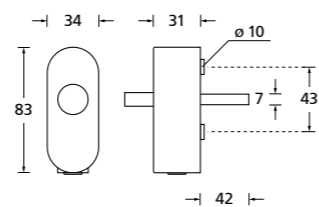

Fenstergriffe Edelstahl

Form 1016

	Edelstahl matt		Edelstahl poliert		PVD Messinggelb	
Fensterlive	€ exkl. MwSt.		€ exkl. MwSt.		€ exkl. MwSt.	
oval	101641	27,90	P101641	31,90	PVM101641	35,90
oval abschließbar	O10167	73,90	OP10167	77,90	OPVM10167	81,90
eckig	E101641	33,90	EP101641	37,90	EPVM101641	41,90
eckig abschließbar	E10167	79,90	EP10167	83,90	EPVM10167	87,90

Form 1019

	Edelstahl matt	
Fensterlive	€ exkl. MwSt.	
oval	101941	25,90
oval abschließbar	O10197	71,90
eckig	E101941	31,90
eckig abschließbar	E10197	77,90

Form 1021

	Edelstahl matt		Edelstahl poliert		PVD Messinggelb	
Fensterlive	€ exkl. MwSt.		€ exkl. MwSt.		€ exkl. MwSt.	
oval	102141	29,90	P102141	33,90	PVM102141	37,90
oval abschließbar	O10217	75,90	OP10217	79,90	OPVM10217	83,90
eckig	E102141	35,90	EP102141	39,90	EPVM102141	43,90
eckig abschließbar	E10217	81,90	EP10217	85,90	EPVM10217	89,90

Standard Stiftlängen unverschiebbar: 32 (42/90) mm, abschließbar: 42 mm.
Aufpreis für individuell gekürzt: € 3,00