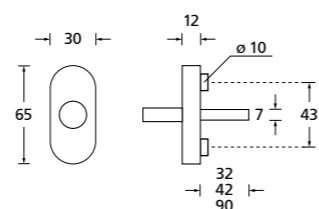

Fenstergriffe Edelstahl

Form 1012

Edelstahl matt

Fensterolive		€ exkl. MwSt.
oval	101241	25,90
oval abschließbar	O10127	71,90
eckig	E101241	31,90
eckig abschließbar	E10127	77,90

Form 1212

Edelstahl matt   Edelstahl poliert

Fensterolive		€ exkl. MwSt.		€ exkl. MwSt.
oval	121241	26,90	P121241	28,90
oval abschließbar	O12127	72,90	OP12127	74,90
eckig	E121241	32,90	EP121241	34,90
eckig abschließbar	E12127	78,90	EP12127	80,90

Form 1013

Edelstahl matt   Edelstahl poliert

Fensterolive		€ exkl. MwSt.		€ exkl. MwSt.
oval	101341	26,90	P101341	28,90
oval abschließbar	O10137	72,90	OP10137	74,90
eckig	E101341	32,90	EP101341	34,90
eckig abschließbar	E10137	78,90	EP10137	80,90

Standard Stiftlängen unverschiebbar: 32 (42/90) mm, abschließbar: 42 mm.
Aufpreis für individuell gekürzt: € 3,00