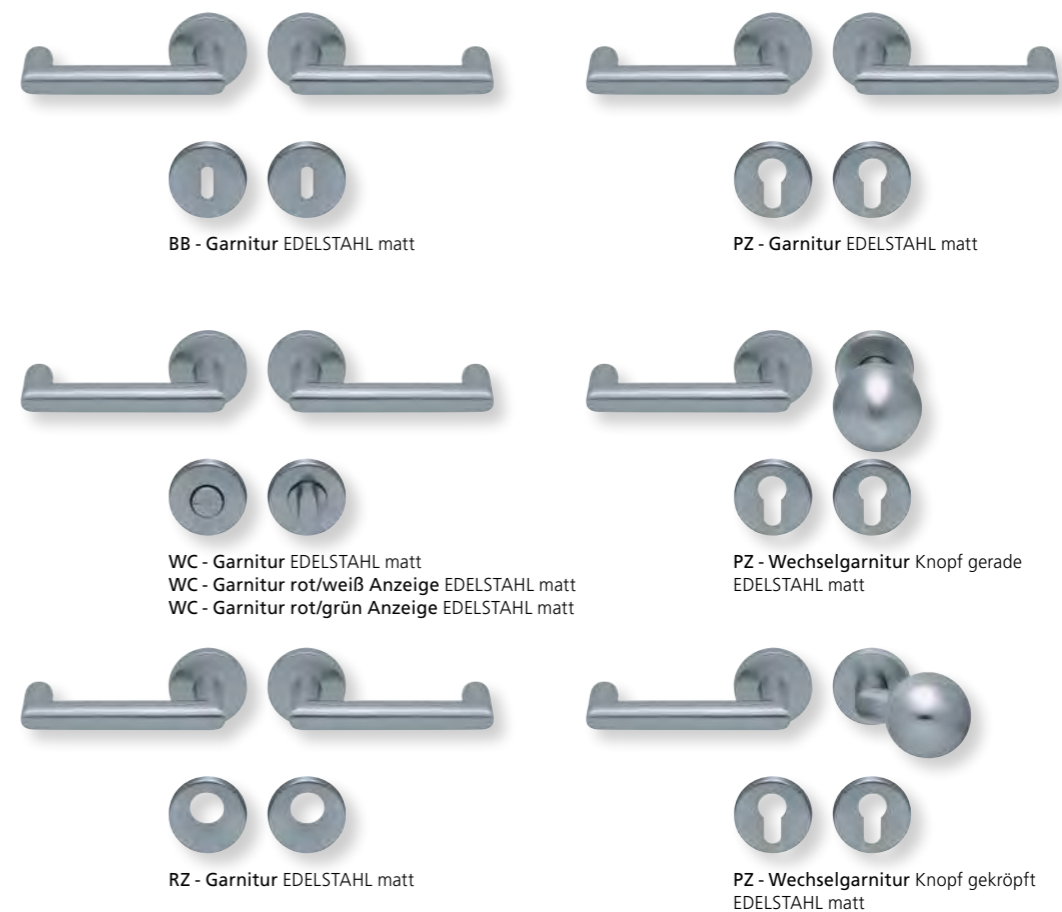

Slidebloc® 3.0 Gleitlagertechnik

Form 1009 auf Rundrosette

	Edelstahl matt		Edelstahl poliert	
		€ exkl. MwSt.		€ exkl. MwSt.
Rosettengarnitur				
BB - Garnitur	SB3.0-10090	35,90	SB3.0-P10090	45,90
PZ - Garnitur	SB3.0-10092	35,90	SB3.0-P10092	45,90
OS - Garnitur	SB3.0-10090S	31,90	SB3.0-P10090S	41,90
RZ - Garnitur	SB3.0-10098	35,90	SB3.0-P10098	45,90
WC - Garnitur	SB3.0-10093	45,90	SB3.0-P10093	55,90
WC - Garnitur rot/weiß Anz.	SB3.0-100931	49,90	SB3.0-P100931	59,90
WC - Garnitur rot/grün Anz.	SB3.0-100932	49,90	SB3.0-P100932	59,90
PZ-WG - Knopf ger. DIN R/L	SB3.0-10095/6	49,90	SB3.0-P10095/6	59,90
PZ-WG - Knopf gekr. DIN R/L	SB3.0-100951/61	53,90	SB3.0-P100951/61	63,90
Drückerpaar				
ohne Rosetten	D10090	25,90	DP10090	33,90

Standard Türstärke: 38 - 42 mm
Aufpreis für Türstärken ab 42 mm: € 5,00