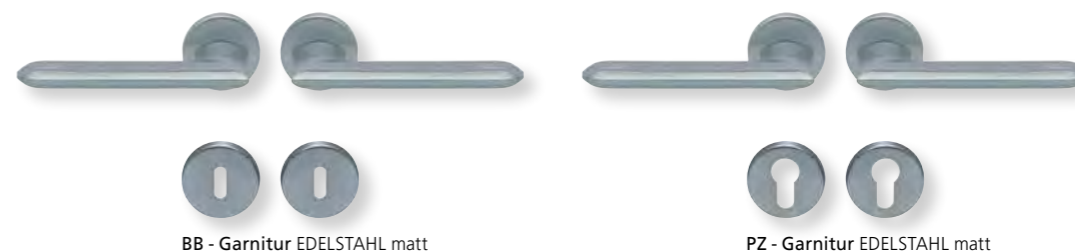

Slidebloc® 3.0 Gleitlagertechnik