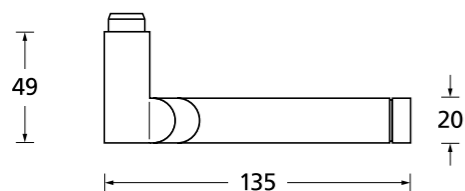

Alle Drückerformen sind kombinierbar mit **verschiedenen Ausführungen** von: **LANG- und KURZSCHILDERN** Seite 236 - 239, **SICHERHEITSROSETTEN** Seite 300 - 301, **FLÄCHENBÜNDIGE OPTIK, QUADRAT-ROSETTEN FLACH MIT SCHNELLMONTAGE** Seite 218 - 222.