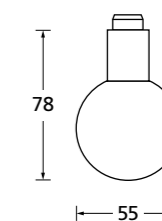

Edelstahl matt	Edelstahl poliert	PVD Messinggelb
Knopf inkl. PZ-Rosette für Wechselgarnitur	Q77101 € exkl. MwSt. 36,60	QP77101 € exkl. MwSt. 40,60	QPVM77101 € exkl. MwSt. 44,60
Knopf drehbar ohne Schlüsselrosette			
DIN R	SB3.0-Q16180 36,60	SB3.0-QP16180 40,60	SB3.0-QPVM16180 44,60
DIN L	SB3.0-Q16181 36,60	SB3.0-QP16181 40,60	SB3.0-QPVM16181 44,60
Knopf einseitig fix ohne Schlüsselrosette	Q69100 36,60	QP69100 40,60	QPVM69100 44,60