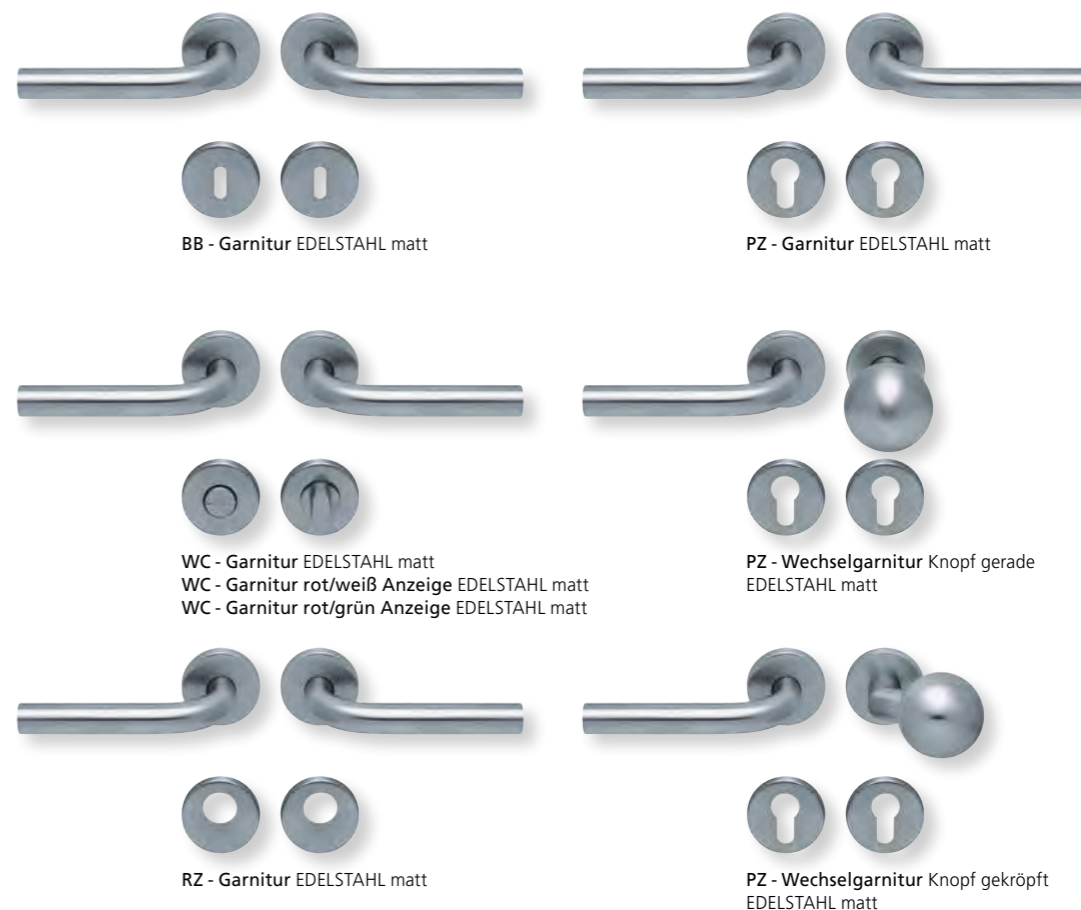

Slidebloc® 3.0 Gleitlagertechnik

BB - Garnitur EDELSTAHL matt

PZ - Garnitur EDELSTAHL matt

WC - Garnitur EDELSTAHL matt
WC - Garnitur rot/weiß Anzeige EDELSTAHL matt
WC - Garnitur rot/grün Anzeige EDELSTAHL matt

PZ - Wechselgarnitur Knopf gerade
EDELSTAHL matt

RZ - Garnitur EDELSTAHL matt

PZ - Wechselgarnitur Knopf gekröpft
EDELSTAHL matt

Form 1100 auf Rundrosette

Rosettengarnitur	Edelstahl matt		Edelstahl poliert	
		€ exkl. MwSt.		€ exkl. MwSt.
BB - Garnitur	SB3.0-11000	29,90	SB3.0-P11000	39,90
PZ - Garnitur	SB3.0-11002	29,90	SB3.0-P11002	39,90
OS - Garnitur	SB3.0-11000S	25,90	SB3.0-P11000S	35,90
RZ - Garnitur	SB3.0-11008	29,90	SB3.0-P11008	39,90
WC - Garnitur	SB3.0-11003	39,90	SB3.0-P11003	49,90
WC - Garnitur rot/weiß Anz.	SB3.0-110031	43,90	SB3.0-P110031	53,90
WC - Garnitur rot/grün Anz.	SB3.0-110032	43,90	SB3.0-P110032	53,90
PZ-WG - Knopf ger. DIN R/L	SB3.0-11005/6	43,90	SB3.0-P11005/6	53,90
PZ-WG - Knopf gekr. DIN R/L	SB3.0-110051/61	47,90	SB3.0-P110051/61	57,90
Drückerpaar				
ohne Rosetten	D11000	19,90	DP11000	27,90

Standard Türstärke: 38 - 42 mm
Aufpreis für Türstärken ab 42 mm: € 5,00