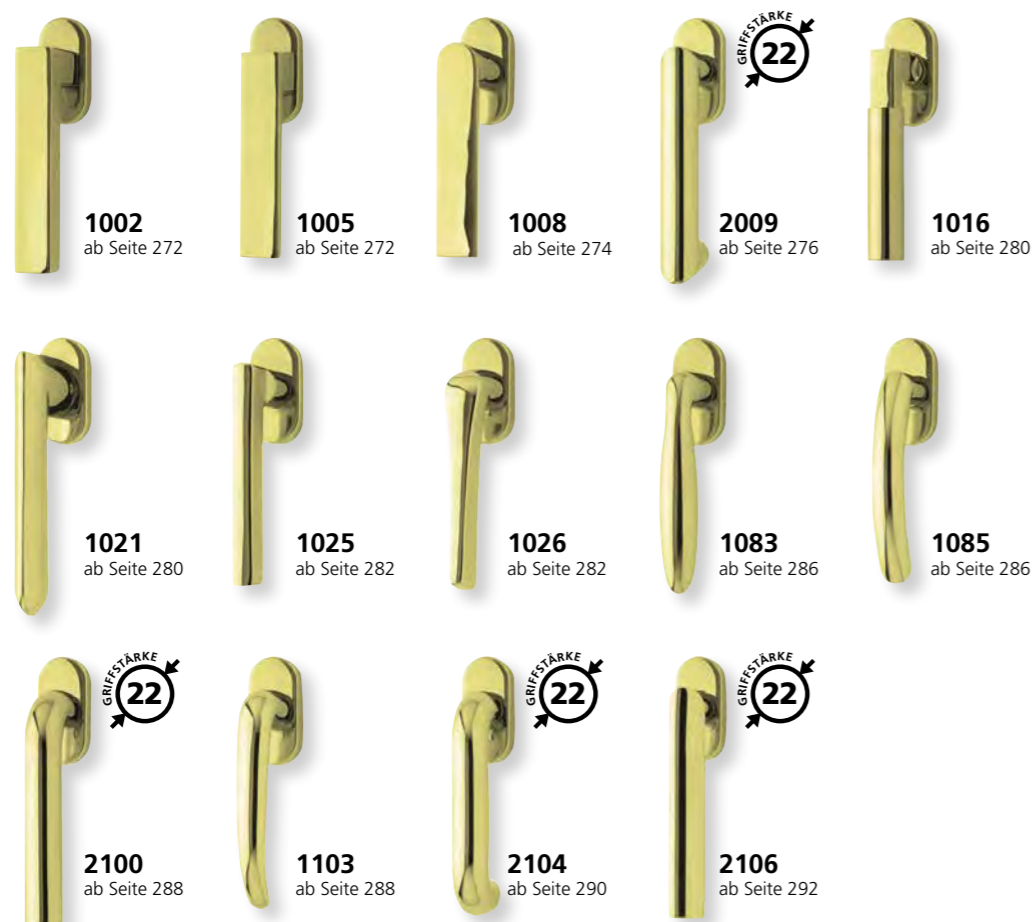

266

267

Schnellübersicht Fenstergriffe auf Ovalrosette Edelstahl poliert

Schnellübersicht Fenstergriffe auf Ovalrosette PVD Messinggelb

Fenstergriffe auf eckiger Rosette PVD Messinggelb

270

271

Fenstergriffe Edelstahl