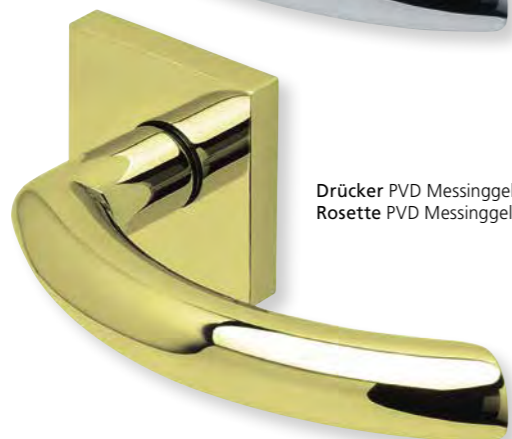

PZ - Wechselgarnitur Knopf gerade
EDELSTAHL matt

RZ - Garnitur EDELSTAHL matt

PZ - Wechselgarnitur Knopf gekröpft
EDELSTAHL matt

Form 1085 auf Rundrosette

	Edelstahl matt	Edelstahl poliert	PVD Messinggelb
Rosettengarnitur	€ exkl. MwSt.	€ exkl. MwSt.	€ exkl. MwSt.
BB - Garnitur	SB3.0-10850 29,90	SB3.0-P10850 39,90	SB3.0-PVM10850 49,90
PZ - Garnitur	SB3.0-10852 29,90	SB3.0-P10852 39,90	SB3.0-PVM10852 49,90
OS - Garnitur	SB3.0-10850S 25,90	SB3.0-P10850S 35,90	SB3.0-PVM10850S 45,90
RZ - Garnitur	SB3.0-10858 29,90	SB3.0-P10858 39,90	SB3.0-PVM10858 49,90
WC - Garnitur	SB3.0-10853 39,90	SB3.0-P10853 49,90	SB3.0-PVM10853 59,90
WC - Garnitur rot/weiß Anz.	SB3.0-108531 43,90	SB3.0-P108531 53,90	SB3.0-PVM108531 63,90
WC - Garnitur rot/grün Anz.	SB3.0-108532 43,90	SB3.0-P108532 53,90	SB3.0-PVM108532 63,90
PZ-WG - Knopf ger. DIN R/L	SB3.0-10855/6 43,90	SB3.0-P10855/6 53,90	SB3.0-PVM10855/6 63,90
PZ-WG - Knopf gekr. DIN R/L	SB3.0-108551/61 47,90	SB3.0-P108551/61 57,90	SB3.0-PVM108551/61 67,90
Drückerpaar			
ohne Rosetten	D10850 19,90	DP10850 27,90	DPVM10850 35,90

Standard Türstärke: 38 - 42 mm
Aufpreis für Türstärken ab 42 mm: € 5,00

Drücker EDELSTAHL matt
Rosette EDELSTAHL matt

Drücker EDELSTAHL poliert
Rosette EDELSTAHL poliert

Drücker PVD Messinggelb
Rosette PVD Messinggelb