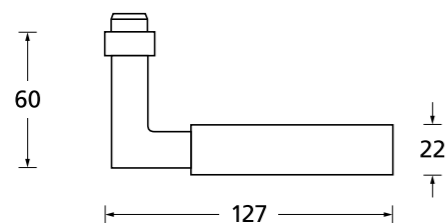

Alle Drückerformen sind kombinierbar mit **verschiedenen Ausführungen** von: **LANG- und KURZSCHILDERN** Seite 236 - 239, **SICHERHEITSROSETTEN** Seite 300 - 301, **FLÄCHENBÜNDIGE OPTIK, QUADRAT-ROSETTEN FLACH MIT SCHNELLMONTAGE** Seite 218 - 222.