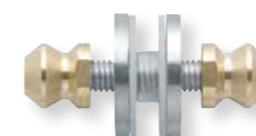

Montage für Stoßgriffe Edelstahl matt

319

beidseitig durchgebohrt		€ exkl. MwSt.	einseitig durchgebohrt		€ exkl. MwSt.
für alle Türen bis 75 mm Türstärke		2 Stk.	für alle Türen bis 75 mm Türstärke		2 Stk.
für SG 16 ø 32/25	15103	18,30	für SG 16 ø 32/25	15101	18,30
Bohrung ø 12 mm			Bohrung ø 12 mm		
für SG 16 ø 25/19	15108	18,30	für SG 16 ø 25/19	15109	18,30
Bohrung ø 12 mm			Bohrung ø 12 mm		
für Stoßgriffe ø 32	15102	18,30	für Stoßgriffe ø 32	15100	18,30
Bohrung ø 12 mm			Bohrung ø 12 mm		
für SG 16 25/13 eckig	15112	18,30	für SG 16 25/13 eckig	15113	18,30
Bohrung ø 12 mm			Bohrung ø 12 mm