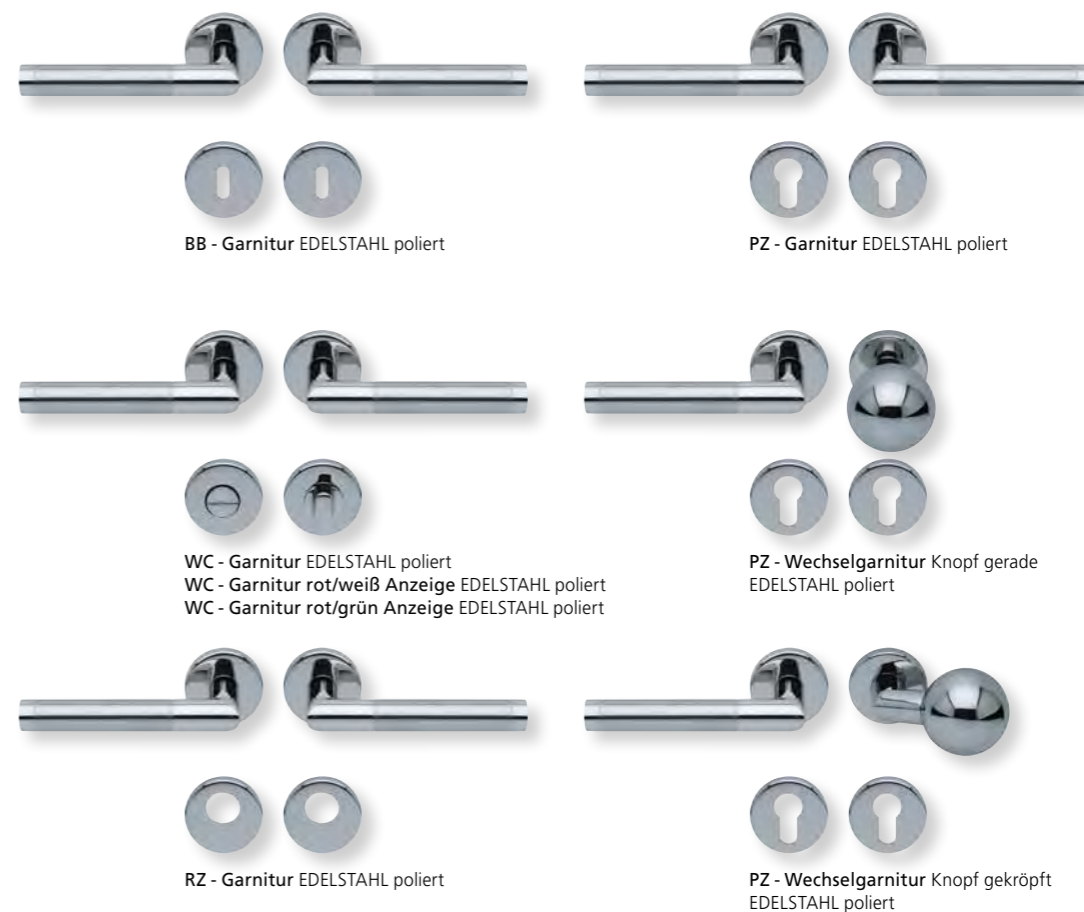

Slidebloc® 3.0 Gleitlagertechnik

BB - Garnitur EDELSTAHL poliert

PZ - Garnitur EDELSTAHL poliert

WC - Garnitur EDELSTAHL poliert
WC - Garnitur rot/weiß Anzeige EDELSTAHL poliert
WC - Garnitur rot/grün Anzeige EDELSTAHL poliert

PZ - Wechselgarnitur Knopf gerade
EDELSTAHL poliert

RZ - Garnitur EDELSTAHL poliert

PZ - Wechselgarnitur Knopf gekröpft
EDELSTAHL poliert

Form 1174 auf Rundrosette

	Edelstahl matt		Edelstahl poliert	
	€ exkl. MwSt.		€ exkl. MwSt.	
Rosettengarnitur				
BB - Garnitur	SB3.0-11740	31,90	SB3.0-P11740	37,90
PZ - Garnitur	SB3.0-11742	31,90	SB3.0-P11742	37,90
OS - Garnitur	SB3.0-11740S	27,90	SB3.0-P11740S	33,90
RZ - Garnitur	SB3.0-11748	31,90	SB3.0-P11748	37,90
WC - Garnitur	SB3.0-11743	41,90	SB3.0-P11743	47,90
WC - Garnitur rot/weiß Anz.	SB3.0-117431	45,90	SB3.0-P117431	51,90
WC - Garnitur rot/grün Anz.	SB3.0-117432	45,90	SB3.0-P117432	51,90
PZ-WG - Knopf ger. DIN R/L	SB3.0-11746/7	45,90	SB3.0-P11746/7	51,90
PZ-WG - Knopf gekr. DIN R/L	SB3.0-117461/71	49,90	SB3.0-P117461/71	55,90
Drückerpaar				
ohne Rosetten	D11740	21,90	D11740	21,90

Standard Türstärke: 38 - 42 mm
Aufpreis für Türstärken ab 42 mm: € 5,00