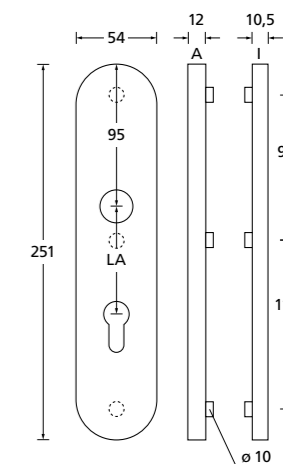

Einbruchhemmend **ES 1/ES 2 DIN 18257** Drücker/Drücker