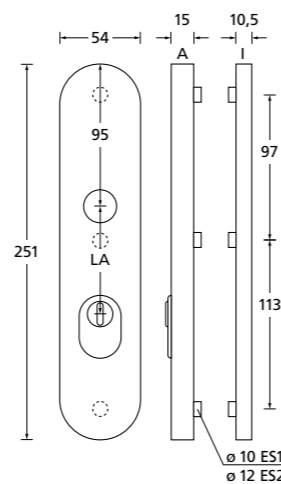

Schutzbeschlag Edelstahl matt

ES 1		€ exkl. MwSt.	
PZ - LA 72 mm	39000GES1	127,90	
PZ - LA 92 mm	39001GES1	127,90	
RZ - LA 78 mm	39006GES1	157,90	
ÖNORM			
PZ - LA 88 mm	3900230GES1	127,90	
Feuerschutz DIN 18273			
PZ - LA 72 mm	39100GES1FS	151,90	

Schutzbeschlag Edelstahl matt

ES 1 mit Kernziehschutz		€ exkl. MwSt.	
PZ - LA 72 mm	39010GES1	141,90	
PZ - LA 92 mm	39011GES1	141,90	
ÖNORM			
PZ - LA 88 mm	3901230GES1	141,90	
Feuerschutz ÖNORM B 3859			
PZ - LA 88 mm	3911230GES1FS	163,90	
Feuerschutz DIN 18273			
PZ - LA 72 mm	39110GES1FS	163,90	

ES 2 mit Kernziehschutz		€ exkl. MwSt.	
PZ - LA 72 mm	39010GES2	165,90	
PZ - LA 92 mm	39011GES2	165,90	
ÖNORM			
PZ - LA 88 mm	3901230GES2	165,90	
Feuerschutz DIN 18273			
PZ - LA 72 mm	39110GES2FS	189,90	

Zylinderüberstand
ES1: 12 - 17 mm
ES2: 11 - 14 mm

Standard Türstärke: 38 - 44 mm, Aufpreis für Türstärken ab 44 mm: € 7,90. Standard Türstärke Feuerschutz: 38 - 49 mm. Bei Bestellung bitte immer angeben. **Kombinierbar mit allen Türdrückerformen** (Feuerschutz auf Anfrage). **Inkl. Form 1106.**