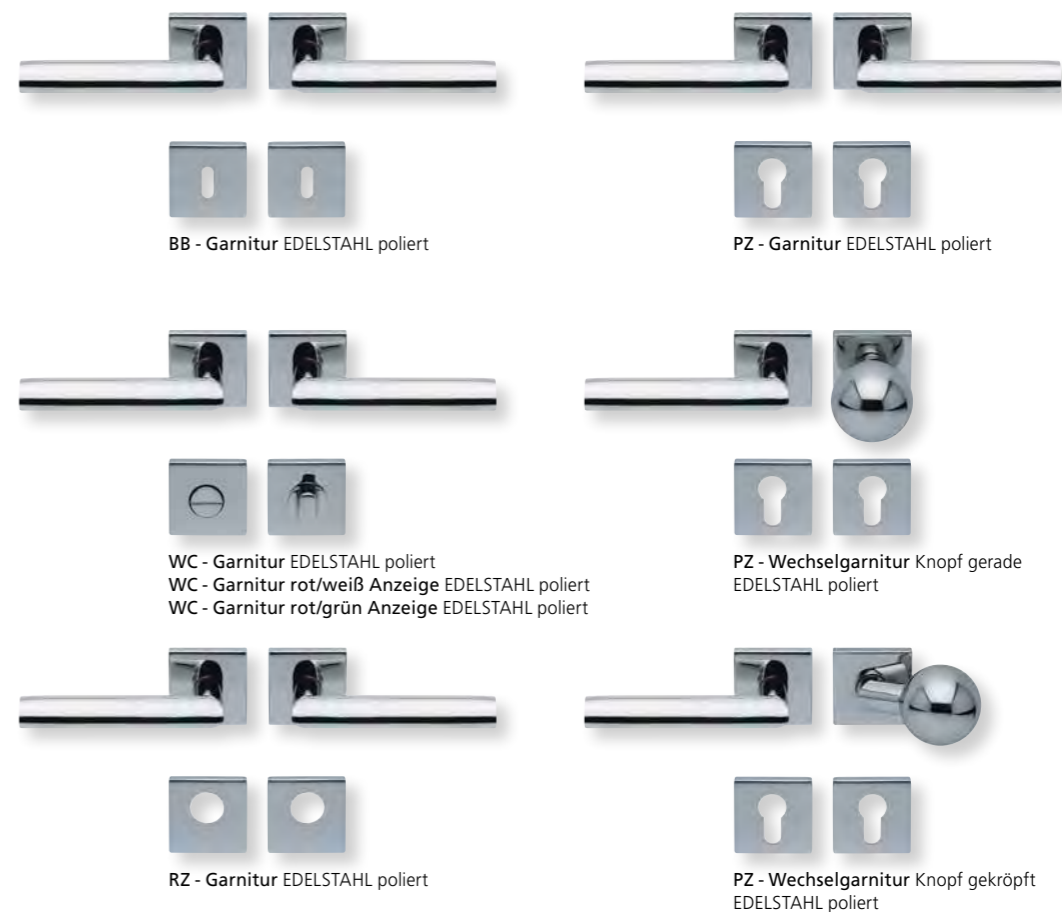

Slidebloc® 3.0 Gleitlagertechnik

BB - Garnitur EDELSTAHL poliert

PZ - Garnitur EDELSTAHL poliert

WC - Garnitur EDELSTAHL poliert
WC - Garnitur rot/weiß Anzeige EDELSTAHL poliert
WC - Garnitur rot/grün Anzeige EDELSTAHL poliert

PZ - Wechselgarnitur Knopf gerade
EDELSTAHL poliert

RZ - Garnitur EDELSTAHL poliert

PZ - Wechselgarnitur Knopf gekröpft
EDELSTAHL poliert

Form 1108 auf Quadratrosette

	Edelstahl matt		Edelstahl poliert	
		€ exkl. MwSt.		€ exkl. MwSt.
Rosettengarnitur				
BB - Garnitur	SB3.0-Q11080	35,90	SB3.0-QP11080	45,90
PZ - Garnitur	SB3.0-Q11082	35,90	SB3.0-QP11082	45,90
OS - Garnitur	SB3.0-Q11080S	31,90	SB3.0-QP11080S	41,90
RZ - Garnitur	SB3.0-Q11088	35,90	SB3.0-QP11088	45,90
WC - Garnitur	SB3.0-Q11083	45,90	SB3.0-QP11083	55,90
WC - Garnitur rot/weiß Anz.	SB3.0-Q110831	49,90	SB3.0-QP110831	59,90
WC - Garnitur rot/grün Anz.	SB3.0-Q110832	49,90	SB3.0-QP110832	59,90
PZ-WG - Knopf ger. DIN R/L	SB3.0-Q11086/7	49,90	SB3.0-QP11086/7	59,90
PZ-WG - Knopf gekr. DIN R/L	SB3.0-Q110861/71	53,90	SB3.0-QP110861/71	63,90
Drückerpaar				
ohne Rosetten	D11080	19,90	DP11080	27,90

Standard Türstärke: 38 - 42 mm
Aufpreis für Türstärken ab 42 mm: € 5,00