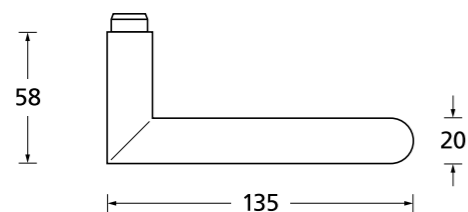

Alle Drückerformen sind kombinierbar mit **verschiedenen Ausführungen** von: **LANG- und KURZSCHILDERN** Seite 236 - 239, **SICHERHEITSROSETTEN** Seite 300 - 301, **FLÄCHENBÜNDIGE OPTIK, QUADRAT-ROSETTEN FLACH MIT SCHNELLMONTAGE** Seite 218 - 222.