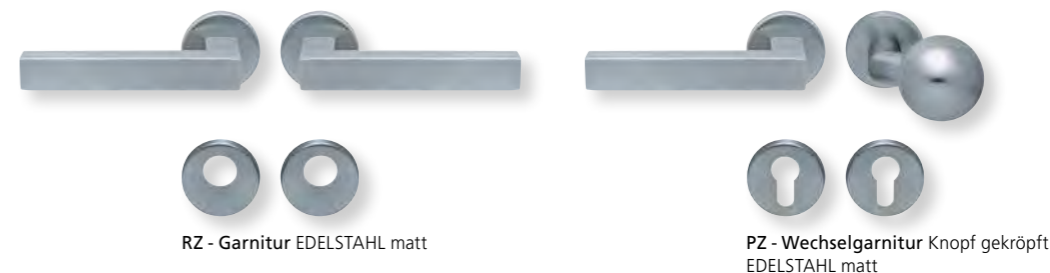

WC - Garnitur EDELSTAHL matt
WC - Garnitur rot/weiß Anzeige EDELSTAHL matt
WC - Garnitur rot/grün Anzeige EDELSTAHL matt

PZ - Wechselgarnitur Knopf gerade
EDELSTAHL matt

RZ - Garnitur EDELSTAHL matt

PZ - Wechselgarnitur Knopf gekröpft
EDELSTAHL matt

Form 1002 auf Rundrosette

	Edelstahl matt	Edelstahl poliert	PVD Messinggelb
Rosettengarnitur	€ exkl. MwSt.	€ exkl. MwSt.	€ exkl. MwSt.
BB - Garnitur	SB3.0-10020 35,90	SB3.0-P10020 45,90	SB3.0-PVM10020 55,90
PZ - Garnitur	SB3.0-10022 35,90	SB3.0-P10022 45,90	SB3.0-PVM10022 55,90
OS - Garnitur	SB3.0-10020S 31,90	SB3.0-P10020S 41,90	SB3.0-PVM10020S 51,90
RZ - Garnitur	SB3.0-10028 35,90	SB3.0-P10028 45,90	SB3.0-PVM10028 55,90
WC - Garnitur	SB3.0-10023 45,90	SB3.0-P10023 55,90	SB3.0-PVM10023 65,90
WC - Garnitur rot/weiß Anz.	SB3.0-100231 49,90	SB3.0-P100231 59,90	SB3.0-PVM100231 69,90
WC - Garnitur rot/grün Anz.	SB3.0-100232 49,90	SB3.0-P100232 59,90	SB3.0-PVM100232 69,90
PZ-WG - Knopf ger. DIN R/L	SB3.0-10025/6 49,90	SB3.0-P10025/6 59,90	SB3.0-PVM10025/6 69,90
PZ-WG - Knopf gekr. DIN R/L	SB3.0-100251/61 53,90	SB3.0-P100251/61 63,90	SB3.0-PVM100251/61 73,90
Drückerpaar			
ohne Rosetten	D10020 25,90	DP10020 33,90	DPVM10020 41,90

Standard Türstärke: 38 - 42 mm
Aufpreis für Türstärken ab 42 mm: € 5,00

Alle Drückerformen sind kombinierbar mit **verschiedenen Ausführungen** von: **LANG- und KURZSCHILDERN** Seite 236 - 239, **SICHERHEITSROSETTEN** Seite 300 - 301, **FLÄCHENBÜNDIGE OPTIK, QUADRAT-ROSETTEN FLACH MIT SCHNELLMONTAGE** Seite 218 - 222.