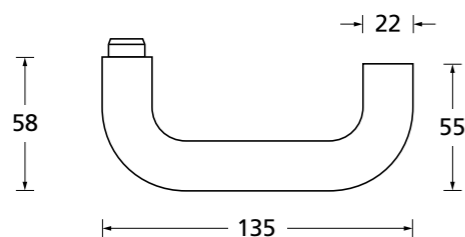

Slidebloc® 3.0 Gleitlagertechnik

Form 2104 auf Quadratrosette

	Edelstahl matt	Edelstahl poliert	PVD Messinggelb
Rosettengarnitur	€ exkl. MwSt.	€ exkl. MwSt.	€ exkl. MwSt.
BB - Garnitur	SB3.0-Q21040 41,90	SB3.0-QP21040 51,90	SB3.0-QPVM21040 61,90
PZ - Garnitur	SB3.0-Q21042 41,90	SB3.0-QP21042 51,90	SB3.0-QPVM21042 61,90
OS - Garnitur	SB3.0-Q21040S 37,90	SB3.0-QP21040S 47,90	SB3.0-QPVM21040S 57,90
RZ - Garnitur	SB3.0-Q21048 41,90	SB3.0-QP21048 51,90	SB3.0-QPVM21048 61,90
WC - Garnitur	SB3.0-Q21043 51,90	SB3.0-QP21043 61,90	SB3.0-QPVM21043 71,90
WC - Garnitur rot/weiß Anz.	SB3.0-Q210431 55,90	SB3.0-QP210431 65,90	SB3.0-QPVM210431 75,90
WC - Garnitur rot/grün Anz.	SB3.0-Q210432 55,90	SB3.0-QP210432 65,90	SB3.0-QPVM210432 75,90
PZ-WG - Knopf ger. DIN R/L	SB3.0-Q21045/6 55,90	SB3.0-QP21045/6 65,90	SB3.0-QPVM21045/6 75,90
PZ-WG - Knopf gekr. DIN R/L	SB3.0-Q210451/61 59,90	SB3.0-QP210451/61 69,90	SB3.0-QPVM210451/61 79,90
Drückerpaar			
ohne Rosetten	D21040 25,90	DP21040 33,90	DPVM210401 41,90

Standard Türstärke: 38 - 42 mm
Aufpreis für Türstärken ab 42 mm: € 5,00

Alle Drückerformen sind kombinierbar mit verschiedenen Ausführungen von: LANG- und KURZSCHILDERN Seite 236 - 239, SICHERHEITSROSETTEN Seite 300 - 301, FLÄCHENBÜNDIGE OPTIK, QUADRAT-ROSETTEN FLACH MIT SCHNELLMONTAGE Seite 218 - 222.