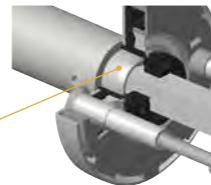

Ehrliche, klare Argumente vereinfachen jede Beratung!

10 Jahre Garantie!

Über die gesetzliche Gewährleistung hinaus, erhalten Sie eine Garantie auf einwandfreie Funktion über 10 Jahre auf alle **Slidebloc®**-Gleitlagersysteme!

Made in Germany!

Slidebloc® wurde in Deutschland entwickelt und wird in Deutschland produziert!

Langlebig und leise!

Das Gleitlager aus geschmiertem Polyamid sorgt für Langlebigkeit und Komfort. Durch die spielfreie Verbindung aller Komponenten ergeben sich keine Reibungspunkte. Keinerlei Abnutzung am **Drückeransatz**.