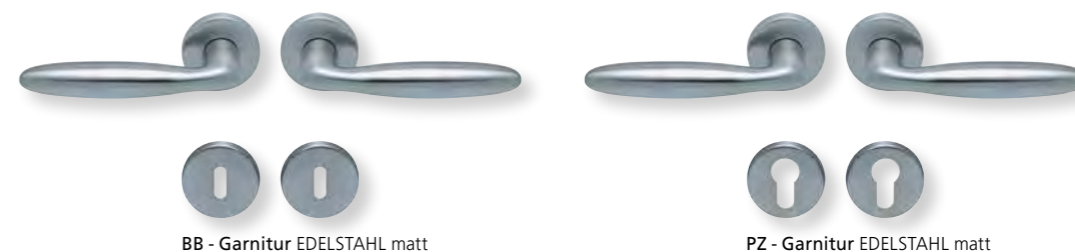

Slidebloc® 3.0 Gleitlagertechnik

Form 1083 auf Rundrosette

	Edelstahl matt		Edelstahl poliert		PVD Messinggelb	
		€ exkl. MwSt.		€ exkl. MwSt.		€ exkl. MwSt.
Rosettengarnitur						
BB - Garnitur	SB3.0-10830	35,90	SB3.0-P10830	45,90	SB3.0-PVM10830	55,90
PZ - Garnitur	SB3.0-10832	35,90	SB3.0-P10832	45,90	SB3.0-PVM10832	55,90
OS - Garnitur	SB3.0-10830S	31,90	SB3.0-P10830S	41,90	SB3.0-PVM10830S	51,90
RZ - Garnitur	SB3.0-10838	35,90	SB3.0-P10838	45,90	SB3.0-PVM10838	55,90
WC - Garnitur	SB3.0-10833	45,90	SB3.0-P10833	55,90	SB3.0-PVM10833	65,90
WC - Garnitur rot/weiß Anz.	SB3.0-108331	49,90	SB3.0-P108331	59,90	SB3.0-PVM108331	69,90
WC - Garnitur rot/grün Anz.	SB3.0-108332	49,90	SB3.0-P108332	59,90	SB3.0-PVM108332	69,90
PZ-WG - Knopf ger. DIN R/L	SB3.0-10835/6	49,90	SB3.0-P10835/6	59,90	SB3.0-PVM10835/6	69,90
PZ-WG - Knopf gekr. DIN R/L	SB3.0-108351/61	53,90	SB3.0-P108351/61	63,90	SB3.0-PVM108351/61	73,90
Drückerpaar						
ohne Rosetten	D10830	25,90	DP10830	33,90	DPVM10830	41,90

Standard Türstärke: 38 - 42 mm
Aufpreis für Türstärken ab 42 mm: € 5,00