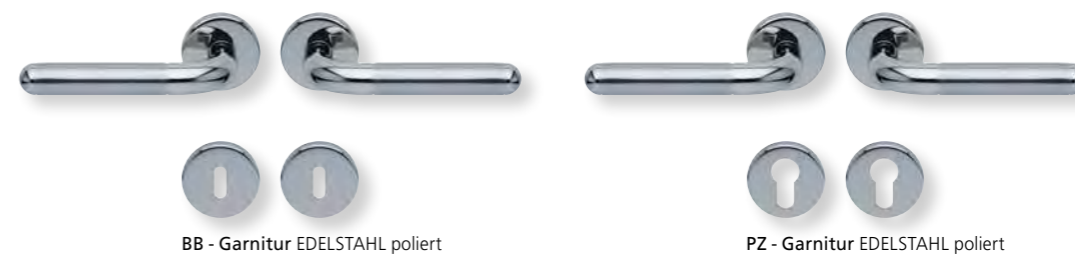

Slidebloc® 3.0 Gleitlagertechnik