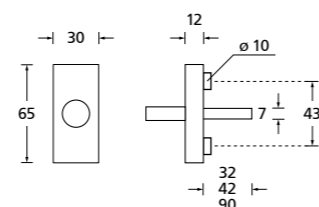

Fenstergriffe Edelstahl

Form 1106

Fensterolive	Edelstahl matt		Edelstahl poliert	
		€ exkl. MwSt.		€ exkl. MwSt.
oval	110641	21,90	P110641	25,90
oval abschließbar	O11067	67,90	OP11067	71,90
eckig	E110641	27,90	EP110641	31,90
eckig abschließbar	E11067	73,90	EP11067	77,90

Form 2106

Fensterolive	Edelstahl matt		Edelstahl poliert		PVD Messinggelb	
		€ exkl. MwSt.		€ exkl. MwSt.		€ exkl. MwSt.
oval	210641	25,90	P210641	29,90	PVM210641	33,90
oval abschließbar	O21067	71,90	OP21067	75,90	OPVM21067	79,90
eckig	E210641	31,90	EP210641	35,90	EPVM210641	39,90
eckig abschließbar	E21067	77,90	EP21067	81,90	EPVM21067	85,90

Form 1108

Fensterolive	Edelstahl matt		Edelstahl poliert	
		€ exkl. MwSt.		€ exkl. MwSt.
oval	110841	21,90	P110841	25,90
oval abschließbar	O11087	67,90	OP11087	71,90
eckig	E110841	27,90	EP110841	31,90
eckig abschließbar	E11087	73,90	EP11087	77,90

Standard Stiftlängen unverschiebbar: 32 (42/90) mm, abschließbar: 42 mm.
Aufpreis für individuell gekürzt: € 3,00