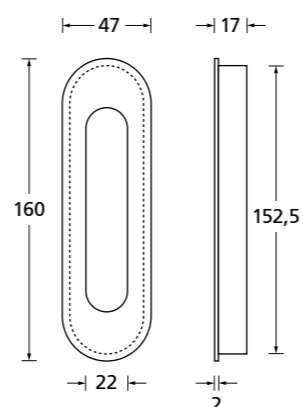

Schiebetürmuscheln Edelstahl

326