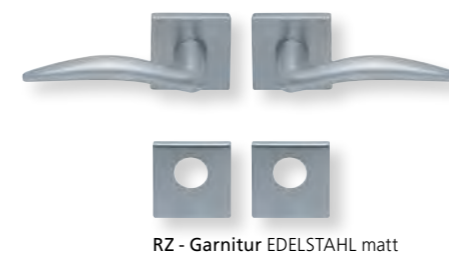

RZ - Garnitur EDELSTAHL matt