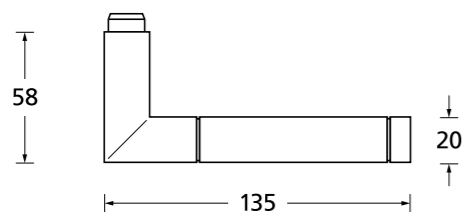

Alle Drückerformen sind kombinierbar mit **verschiedenen Ausführungen** von: **LANG- und KURZSCHILDERN** Seite 236 - 239, **SICHERHEITSROSETTEN** Seite 300 - 301, **FLÄCHENBÜNDIGE OPTIK, QUADRAT-ROSETTEN FLACH MIT SCHNELLMONTAGE** Seite 218 - 222.