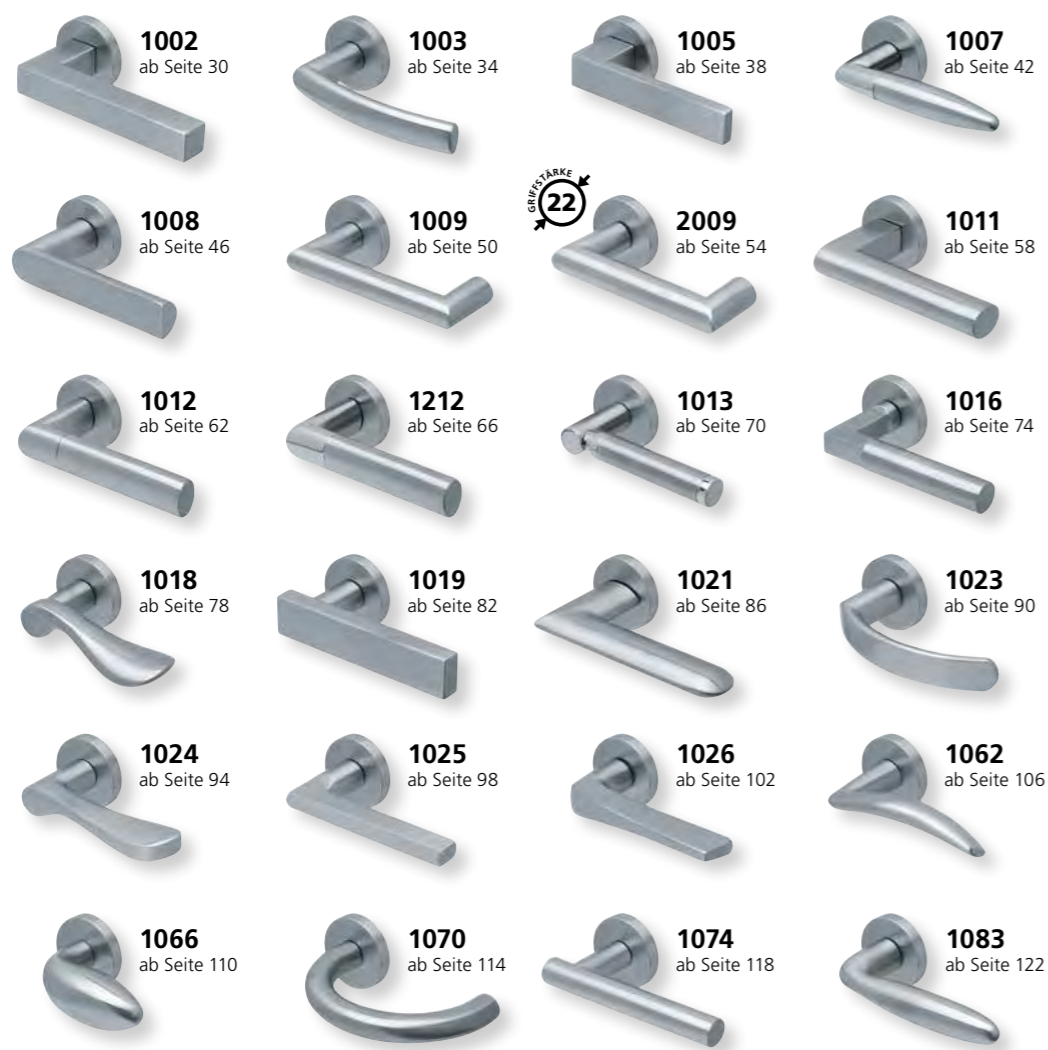

Type of operation:

Type A
spring-assisted

Type B
spring-loaded

Type U
unsprung

Kombinationsmöglichkeiten

Schnellübersicht Formen auf Rundrosette

Schnellübersicht Formen auf Quadratrosette

Schnellübersicht Formen auf Rundrosette PVD Messinggelb