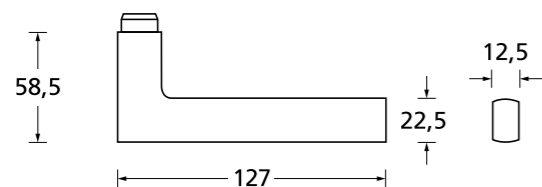

Alle Drückerformen sind kombinierbar mit **verschiedenen Ausführungen** von: **LANG- und KURZSCHILDERN** Seite 236 - 239, **SICHERHEITSROSETTEN** Seite 300 - 301, **FLÄCHENBÜNDIGE OPTIK, QUADRAT-ROSETTEN FLACH MIT SCHNELLMONTAGE** Seite 218 - 222.