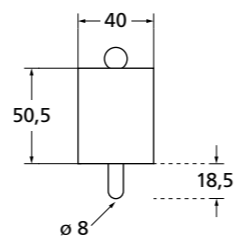

Rollenschnäpper