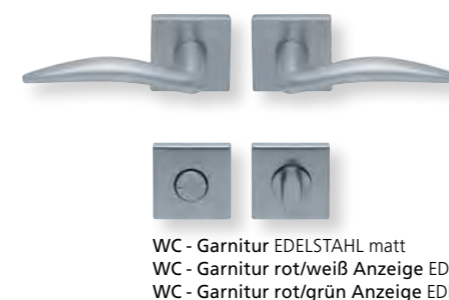

BB - Garnitur EDELSTAHL matt