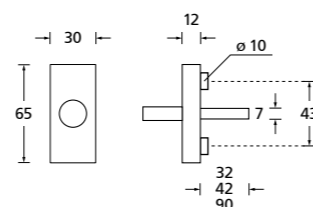

Fenstergriffe Edelstahl

Form 1200

Fensterolive	Edelstahl matt		Edelstahl poliert	
		€ exkl. MwSt.		€ exkl. MwSt.
oval	120041	21,90	P120041	25,90
oval abschließbar	O12007	67,90	OP12007	71,90
eckig	E120041	27,90	EP120041	31,90
eckig abschließbar	E12007	73,90	EP12007	77,90

Form 1275

Fensterolive	Edelstahl matt		Edelstahl poliert	
		€ exkl. MwSt.		€ exkl. MwSt.
oval	127541	24,90	P127541	26,90
oval abschließbar	O12757	70,90	OP12757	72,90
eckig	E127541	30,90	EP127541	32,90
eckig abschließbar	E12757	76,90	EP12757	78,90

Form 1X74

Fensterolive	Edelstahl matt	
		€ exkl. MwSt.
oval	1X7441	31,90
oval abschließbar	O1X747	77,90
eckig	E1X7441	37,90
eckig abschließbar	E1X747	83,90

Standard Stiftlängen unverschiebbar: 32 (42/90) mm, abschließbar: 42 mm.
Aufpreis für individuell gekürzt: € 3,00