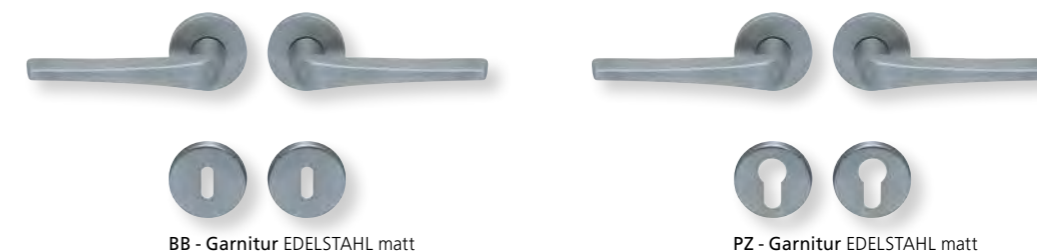

Slidebloc® 3.0 Gleitlagertechnik