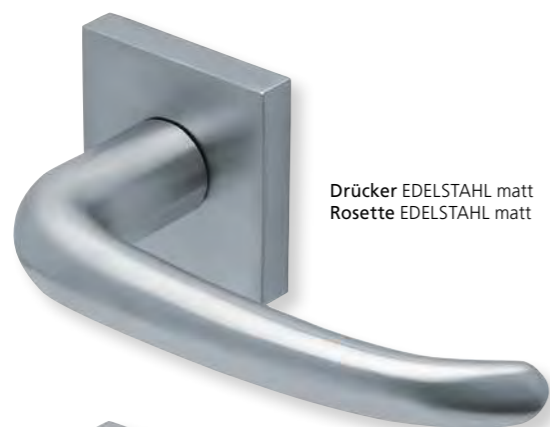

PZ - Wechselgarnitur Knopf gerade
EDELSTAHL matt

RZ - Garnitur EDELSTAHL matt

PZ - Wechselgarnitur Knopf gekröpft
EDELSTAHL matt

Form 1103 auf Rundrosette

	Edelstahl matt	Edelstahl poliert	PVD Messinggelb
Rosettengarnitur	€ exkl. MwSt.	€ exkl. MwSt.	€ exkl. MwSt.
BB - Garnitur	SB3.0-11030 35,90	SB3.0-P11030 45,90	SB3.0-PVM11030 55,90
PZ - Garnitur	SB3.0-11032 35,90	SB3.0-P11032 45,90	SB3.0-PVM11032 55,90
OS - Garnitur	SB3.0-11030S 31,90	SB3.0-P11030S 41,90	SB3.0-PVM11030S 51,90
RZ - Garnitur	SB3.0-11038 35,90	SB3.0-P11038 45,90	SB3.0-PVM11038 55,90
WC - Garnitur	SB3.0-11033 45,90	SB3.0-P11033 55,90	SB3.0-PVM11033 65,90
WC - Garnitur rot/weiß Anz.	SB3.0-110331 49,90	SB3.0-P110331 59,90	SB3.0-PVM110331 69,90
WC - Garnitur rot/grün Anz.	SB3.0-110332 49,90	SB3.0-P110332 59,90	SB3.0-PVM110332 69,90
PZ-WG - Knopf ger. DIN R/L	SB3.0-11035/6 49,90	SB3.0-P11035/6 59,90	SB3.0-PVM11035/6 69,90
PZ-WG - Knopf gekr. DIN R/L	SB3.0-110351/61 53,90	SB3.0-P110351/61 63,90	SB3.0-PVM110351/61 73,90
Drückerpaar			
ohne Rosetten	D11030 25,90	DP11030 33,90	DPVM11030 41,90

Standard Türstärke: 38 - 42 mm
Aufpreis für Türstärken ab 42 mm: € 5,00

Alle Drückerformen sind kombinierbar mit verschiedenen Ausführungen von: LANG- und KURZSCHILDERN Seite 236 - 239, SICHERHEITSROSETTEN Seite 300 - 301, FLÄCHENBÜNDIGE OPTIK, QUADRAT-ROSETTEN FLACH MIT SCHNELLMONTAGE Seite 218 - 222.