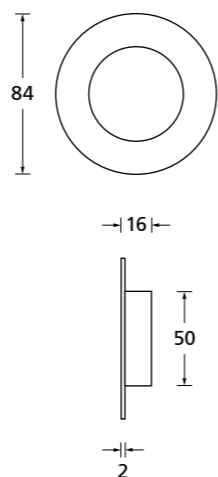

Schiebetürmuscheln Edelstahl