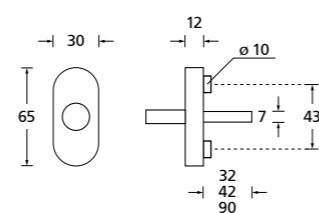

Fenstergriffe Edelstahl

Form 1083

	Edelstahl matt		Edelstahl poliert		PVD Messinggelb	
Fensterolive	€ exkl. MwSt.		€ exkl. MwSt.		€ exkl. MwSt.	
oval	108341	25,90	P108341	29,90	PVM108341	33,90
oval abschließbar	O10837	71,90	OP10837	75,90	OPVM10837	79,90
eckig	E108341	31,90	EP108341	35,90	EPVM108341	39,90
eckig abschließbar	E10837	77,90	EP10837	81,90	EPVM10837	85,90

Form 1085

	Edelstahl matt		Edelstahl poliert		PVD Messinggelb	
Fensterolive	€ exkl. MwSt.		€ exkl. MwSt.		€ exkl. MwSt.	
oval	108541	21,90	P108541	25,90	PVM108541	29,90
oval abschließbar	O10857	67,90	OP10857	71,90	OPVM10857	75,90
eckig	E108541	27,90	EP108541	31,90	EPVM108541	35,90
eckig abschließbar	E10857	73,90	EP10857	77,90	EPVM10857	81,90

Form 1101

	Edelstahl matt		Edelstahl poliert	
Fensterolive	€ exkl. MwSt.		€ exkl. MwSt.	
oval	110141	24,90	P110141	26,90
oval abschließbar	O11017	70,90	OP11017	72,90
eckig	E110141	30,90	EP110141	32,90
eckig abschließbar	E11017	76,90	EP11017	78,90

Standard Stiftlängen unverschiebbar: 32 (42/90) mm, abschließbar: 42 mm.
Aufpreis für individuell gekürzt: € 3,00