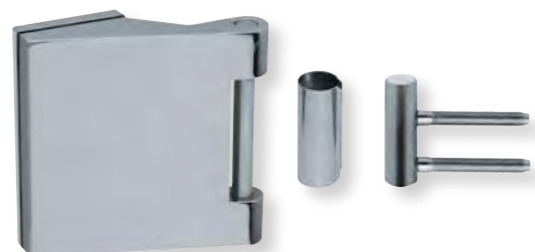

Glastürband 3-teilig massiv
EDELSTAHL poliert