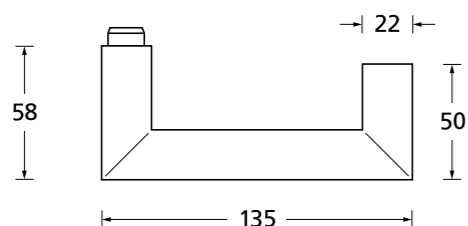

Alle Drückerformen sind kombinierbar mit **verschiedenen Ausführungen** von: **LANG- und KURZSCHILDERN** Seite 236 - 239, **SICHERHEITSROSETTEN** Seite 300 - 301, **FLÄCHENBÜNDIGE OPTIK, QUADRAT-ROSETTEN FLACH MIT SCHNELLMONTAGE** Seite 218 - 222.