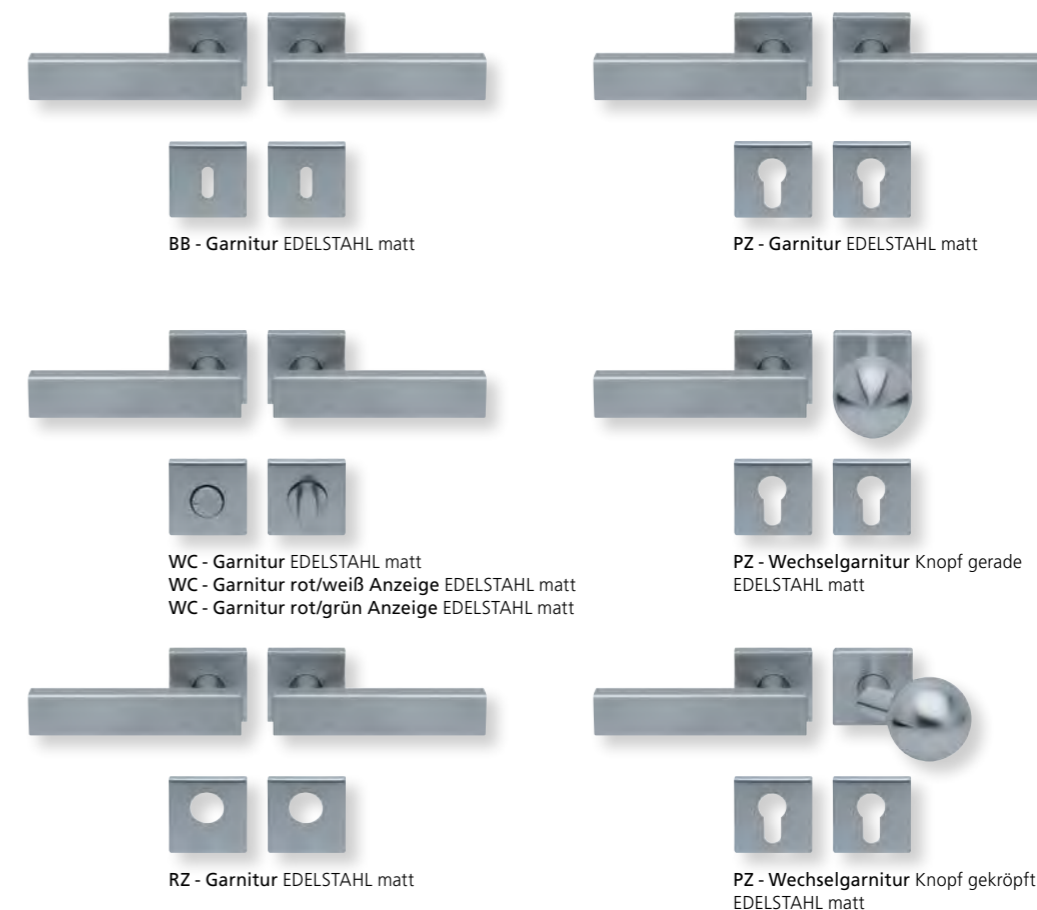

Slidebloc® 3.0 Gleitlagertechnik

BB - Garnitur EDELSTAHL matt

PZ - Garnitur EDELSTAHL matt

WC - Garnitur EDELSTAHL matt
WC - Garnitur rot/weiß Anzeige EDELSTAHL matt
WC - Garnitur rot/grün Anzeige EDELSTAHL matt

PZ - Wechselgarnitur Knopf gerade EDELSTAHL matt

RZ - Garnitur EDELSTAHL matt

PZ - Wechselgarnitur Knopf gekröpft EDELSTAHL matt

Form 1019 auf Quadratrosette

		Edelstahl matt	
		€ exkl. MwSt.	
Rosettengarnitur			
BB - Garnitur	SB3.0-Q10190		41,90
PZ - Garnitur	SB3.0-Q10192		41,90
OS - Garnitur	SB3.0-Q10190S		37,90
RZ - Garnitur	SB3.0-Q10198		41,90
WC - Garnitur	SB3.0-Q10193		51,90
WC - Garnitur rot/weiß Anz.	SB3.0-Q101931		55,90
WC - Garnitur rot/grün Anz.	SB3.0-Q101932		55,90
PZ-WG - Knopf ger. DIN R/L	SB3.0-Q10195/6		55,90
PZ-WG - Knopf gekr. DIN R/L	SB3.0-Q101951/61		59,90
Drückerpaar			
ohne Rosetten	D10190		25,90