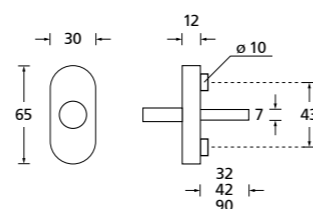

Fenstergriffe Edelstahl

290

291

Form 1104

Fensterolive	Edelstahl matt		Edelstahl poliert	
		€ exkl. MwSt.		€ exkl. MwSt.
oval	110441	21,90	P110441	25,90
oval abschließbar	O11047	67,90	OP11047	71,90
eckig	E110441	27,90	EP110441	31,90
eckig abschließbar	E11047	73,90	EP11047	77,90

Form 2104

Fensterolive	Edelstahl matt		Edelstahl poliert		PVD Messinggelb	
		€ exkl. MwSt.		€ exkl. MwSt.		€ exkl. MwSt.
oval	210441	25,90	P210441	29,90	PVM210441	33,90
oval abschließbar	O21047	71,90	OP21047	75,90	OPVM21047	79,90
eckig	E210441	31,90	EP210441	35,90	EPVM210441	39,90
eckig abschließbar	E21047	77,90	EP21047	81,90	EPVM21047	85,90

Form 1107

Fensterolive	Edelstahl matt		Edelstahl poliert	
		€ exkl. MwSt.		€ exkl. MwSt.
oval	110741	21,90	P110741	25,90
oval abschließbar	O11077	67,90	OP11077	71,90
eckig	E110741	27,90	EP110741	31,90
eckig abschließbar	E11077	73,90	EP11077	77,90

Standard Stiftlängen unverschiebbar: 32 (42/90) mm, abschließbar: 42 mm.
Aufpreis für individuell gekürzt: € 3,00