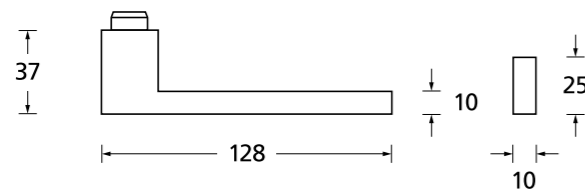

Standard Türstärke: 38 - 42 mm
Aufpreis für Türstärken ab 42 mm: € 5,00

Drücker EDELSTAHL matt
Rosette EDELSTAHL matt

Drücker EDELSTAHL poliert
Rosette EDELSTAHL poliert

Drücker PVD Messinggelb
Rosette PVD Messinggelb