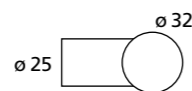

Stoßgriffe SG 16 ø 32 / 25 Edelstahl matt

Stoßgriffe SG 16 ø 32 / 25 gekröpft Edelstahl matt

314

SG 16 ø 32 / 25		€ exkl. MwSt.	
			Stk.
ø 32 / BA 250 / GL 350	15161		39,90
ø 32 / BA 350 / GL 450	15162		43,90
ø 32 / BA 350 / GL 600	15163		49,90
ø 32 / BA 500 / GL 800	15164		59,90
ø 32 / BA 700 / GL 1000	15165		71,90
ø 32 / BA 900 / GL 1200	15166		83,90
ø 32 / BA 1000 / GL 1400	15167		99,90
ø 32 / BA 1200 / GL 1600	15168		113,90

ø = Durchmesser / BA = Bohrabstand / GL = Gesamtlänge

315