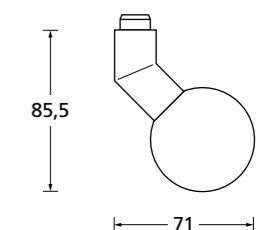

Edelstahl matt	Edelstahl poliert	PVD Messinggelb
Knopf inkl. PZ-Rosette für Wechselgarnitur	78101 € exkl. MwSt. 34,60	P78101 € exkl. MwSt. 38,60	PVM78101 € exkl. MwSt. 42,60
Knopf drehbar ohne Schlüsselrosette			
DIN R	SB3.0-16182 34,60	SB3.0-P16182 38,60	SB3.0-PVM16182 42,60
DIN L	SB3.0-16183 34,60	SB3.0-P16183 38,60	SB3.0-PVM16183 42,60
Knopf einseitig fix ohne Schlüsselrosette	69101 34,60	P69101 38,60	PVM69101 42,60

	Edelstahl matt	Edelstahl poliert	PVD Messinggelb
Knopf inkl. PZ-Rosette für Wechselgarnitur	Q78101 € exkl. MwSt. 40,60	QP78101 € exkl. MwSt. 44,60	QPVM78101 € exkl. MwSt. 48,60
Knopf drehbar ohne Schlüsselrosette			
DIN R	SB3.0-Q16182 40,60	SB3.0-QP16182 44,60	SB3.0-QPVM16182 48,60
DIN L	SB3.0-Q16183 40,60	SB3.0-QP16183 44,60	SB3.0-QPVM16183 48,60
Knopf einseitig fix ohne Schlüsselrosette	Q69101 40,60	QP69101 44,60	QPVM69101 48,60