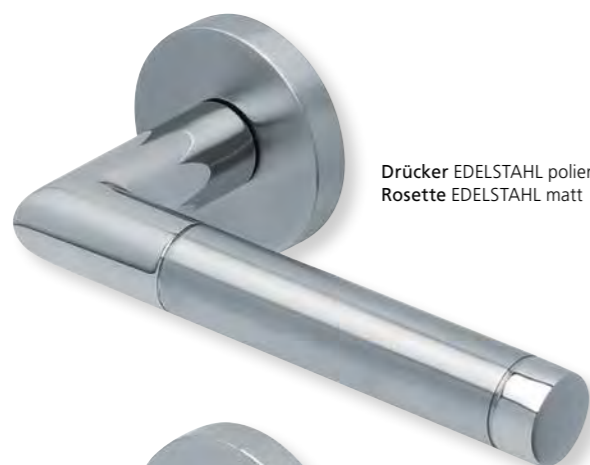

Drücker EDELSTAHL poliert/EDELSTAHL matt
Rosette EDELSTAHL matt