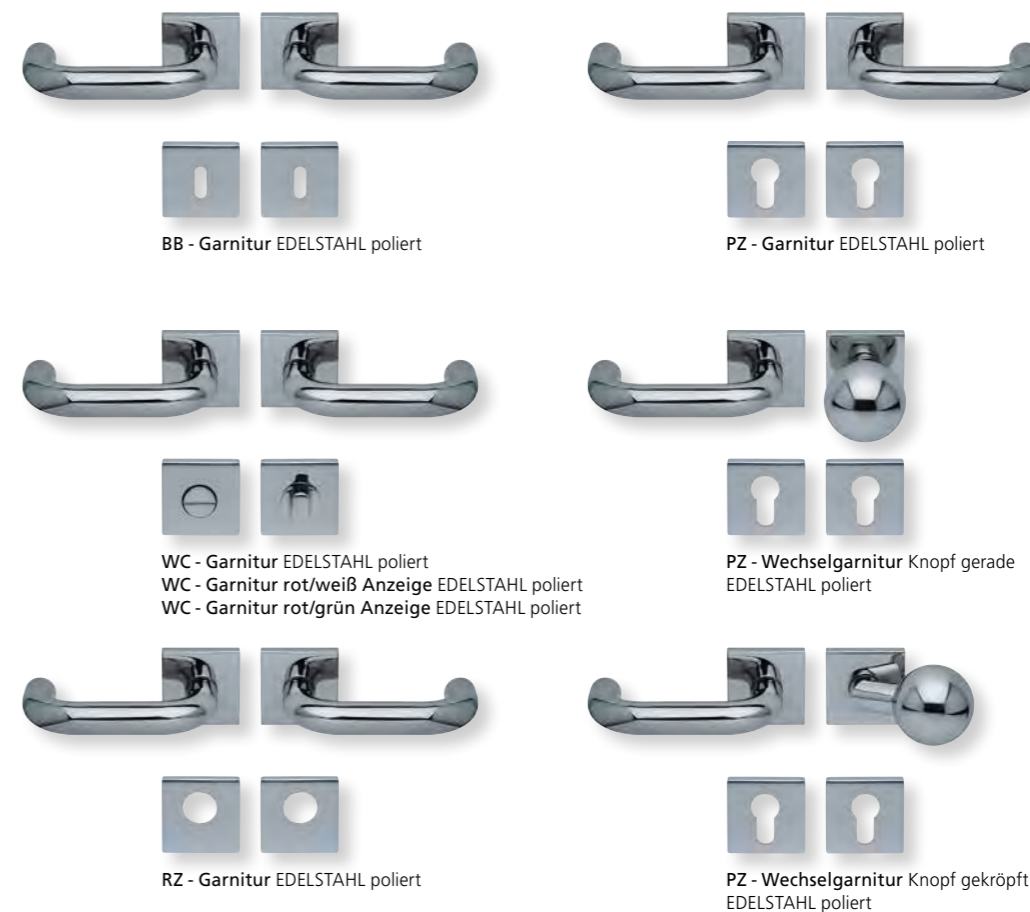

Slidebloc® 3.0 Gleitlagertechnik

BB - Garnitur EDELSTAHL poliert

PZ - Garnitur EDELSTAHL poliert

WC - Garnitur EDELSTAHL poliert
WC - Garnitur rot/weiß Anzeige EDELSTAHL poliert
WC - Garnitur rot/grün Anzeige EDELSTAHL poliert

PZ - Wechselgarnitur Knopf gerade
EDELSTAHL poliert

RZ - Garnitur EDELSTAHL poliert

PZ - Wechselgarnitur Knopf gekröpft
EDELSTAHL poliert

Form 2104 auf Quadratrosette

	Edelstahl matt	Edelstahl poliert	PVD Messinggelb
Rosettengarnitur	€ exkl. MwSt.	€ exkl. MwSt.	€ exkl. MwSt.
BB - Garnitur	SB3.0-Q21040 41,90	SB3.0-QP21040 51,90	SB3.0-QPVM21040 61,90
PZ - Garnitur	SB3.0-Q21042 41,90	SB3.0-QP21042 51,90	SB3.0-QPVM21042 61,90
OS - Garnitur	SB3.0-Q21040S 37,90	SB3.0-QP21040S 47,90	SB3.0-QPVM21040S 57,90
RZ - Garnitur	SB3.0-Q21048 41,90	SB3.0-QP21048 51,90	SB3.0-QPVM21048 61,90
WC - Garnitur	SB3.0-Q21043 51,90	SB3.0-QP21043 61,90	SB3.0-QPVM21043 71,90
WC - Garnitur rot/weiß Anz.	SB3.0-Q210431 55,90	SB3.0-QP210431 65,90	SB3.0-QPVM210431 75,90
WC - Garnitur rot/grün Anz.	SB3.0-Q210432 55,90	SB3.0-QP210432 65,90	SB3.0-QPVM210432 75,90
PZ-WG - Knopf ger. DIN R/L	SB3.0-Q21045/6 55,90	SB3.0-QP21045/6 65,90	SB3.0-QPVM21045/6 75,90
PZ-WG - Knopf gekr. DIN R/L	SB3.0-Q210451/61 59,90	SB3.0-QP210451/61 69,90	SB3.0-QPVM210451/61 79,90
Drückerpaar			
ohne Rosetten	D21040 25,90	DP21040 33,90	DPVM210401 41,90

Standard Türstärke: 38 - 42 mm
Aufpreis für Türstärken ab 42 mm: € 5,00

Alle Drückerformen sind kombinierbar mit verschiedenen Ausführungen von: LANG- und KURZSCHILDERN Seite 236 - 239, SICHERHEITSROSETTEN Seite 300 - 301, FLÄCHENBÜNDIGE OPTIK, QUADRAT-ROSETTEN FLACH MIT SCHNELLMONTAGE Seite 218 - 222.