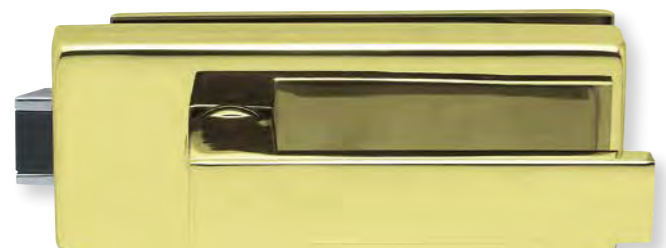

Glastürschlösser sind kombinierbar mit allen Drückerpaaren von Seite 29 - 209 (ALUMINIUM EV1 nur Form 1104 und 1106).

Glastürschloss **Form B**

EDELSTAHL matt

ALUMINIUM EV1

EDELSTAHL poliert

PVD Messinggelb