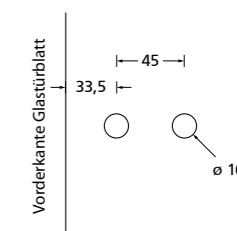

Bohrmaße 2-teiliges Band

Glastürband	wie Edelstahl matt		Aluminium EV1	
	10138	€ exkl. MwSt. Paar 69,90	101382	€ exkl. MwSt. Paar 69,90