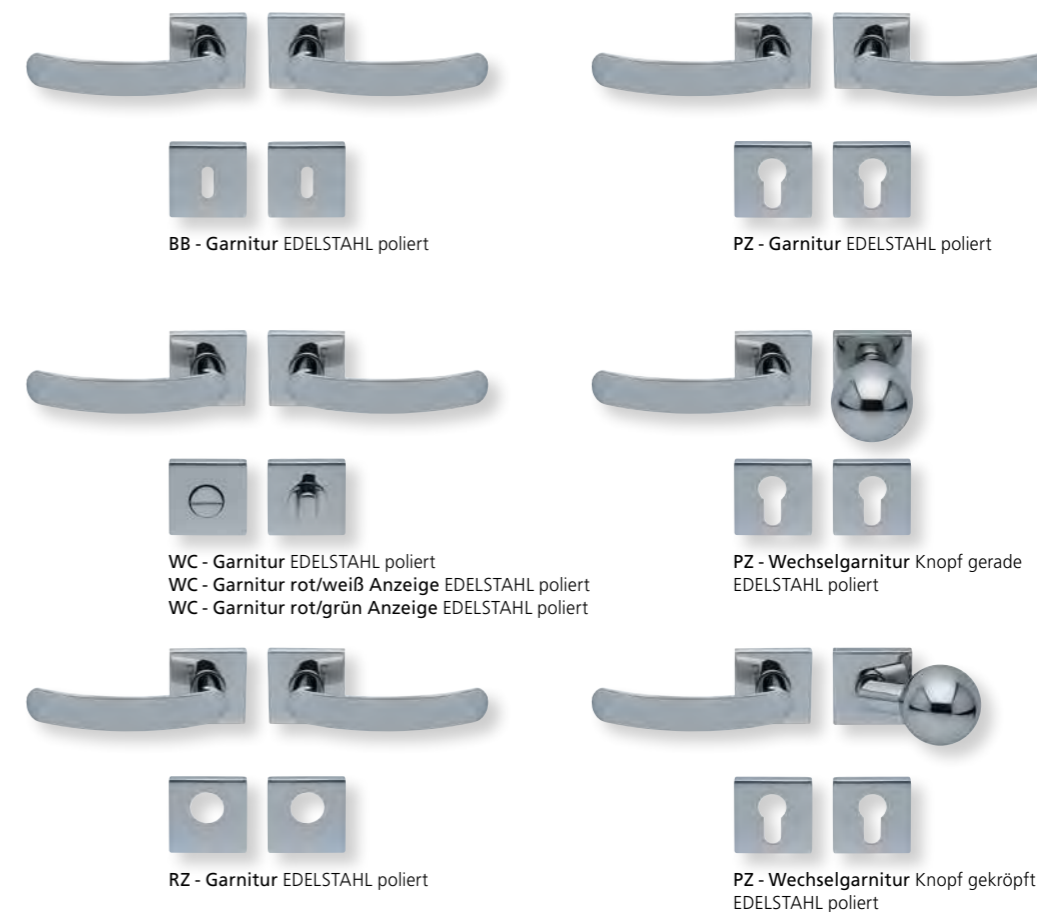

Slidebloc® 3.0 Gleitlagertechnik

BB - Garnitur EDELSTAHL poliert

PZ - Garnitur EDELSTAHL poliert

WC - Garnitur EDELSTAHL poliert
WC - Garnitur rot/weiß Anzeige EDELSTAHL poliert
WC - Garnitur rot/grün Anzeige EDELSTAHL poliert

PZ - Wechselgarnitur Knopf gerade
EDELSTAHL poliert

RZ - Garnitur EDELSTAHL poliert

PZ - Wechselgarnitur Knopf gekröpft
EDELSTAHL poliert

Form 1023 auf Quadratrosette

	Edelstahl matt		Edelstahl poliert	
		€ exkl. MwSt.		€ exkl. MwSt.
Rosettengarnitur				
BB - Garnitur	SB3.0-Q10230	41,90	SB3.0-QP10230	51,90
PZ - Garnitur	SB3.0-Q10232	41,90	SB3.0-QP10232	51,90
OS - Garnitur	SB3.0-Q10230S	37,90	SB3.0-QP10230S	47,90
RZ - Garnitur	SB3.0-Q10238	41,90	SB3.0-QP10238	51,90
WC - Garnitur	SB3.0-Q10233	51,90	SB3.0-QP10233	61,90
WC - Garnitur rot/weiß Anz.	SB3.0-Q102331	55,90	SB3.0-QP102331	65,90
WC - Garnitur rot/grün Anz.	SB3.0-Q102332	55,90	SB3.0-QP102332	65,90
PZ-WG - Knopf ger. DIN R/L	SB3.0-Q10235/6	55,90	SB3.0-QP10235/6	65,90
PZ-WG - Knopf gekr. DIN R/L	SB3.0-Q102351/61	59,90	SB3.0-QP102351/61	69,90
Drückerpaar				
ohne Rosetten	D10230	25,90	DP10230	33,90

Standard Türstärke: 38 - 42 mm
Aufpreis für Türstärken ab 42 mm: € 5,00