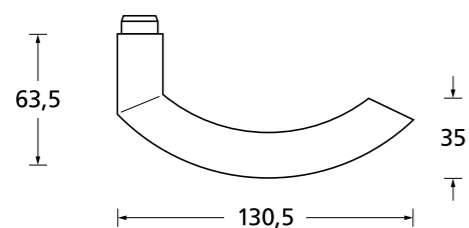

Alle Drückerformen sind kombinierbar mit **verschiedenen Ausführungen** von: **LANG- und KURZSCHILDERN** Seite 236 - 239, **SICHERHEITSROSETTEN** Seite 300 - 301, **FLÄCHENBÜNDIGE OPTIK, QUADRAT-ROSETTEN FLACH MIT SCHNELLMONTAGE** Seite 218 - 222.