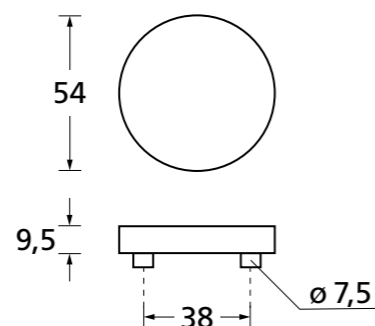

Rundrosetten

Edelstahl matt mit Slidebloc® 3.0 Gleitlagertechnik

Drückerrosette		
		€ exkl. MwSt.
Rosettenpaar	SB3.0-37002	Paar 15,00
Drückerrosette		
DIN R	SB3.0-37001	Stk. 7,50
DIN L	SB3.0-37000	7,50