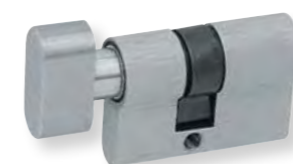

Knaufzylinder
wie EDELSTAHL matt