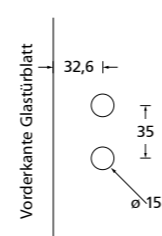

Bohrmaße Gegenkasten kurz