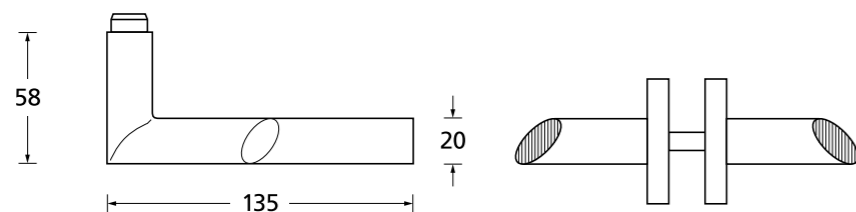

Alle Drückerformen sind kombinierbar mit **verschiedenen Ausführungen** von: **LANG- und KURZSCHILDERN** Seite 236 - 239, **SICHERHEITSROSETTEN** Seite 300 - 301, **FLÄCHENBÜNDIGE OPTIK, QUADRAT-ROSETTEN FLACH MIT SCHNELLMONTAGE** Seite 218 - 222.