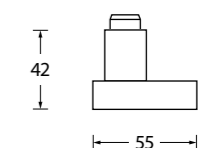

Zylindrischer Knopf versetzt auf Rundrosette

Zylindrischer Knopf versetzt auf Quadratrosette

234

235

	Edelstahl matt	Edelstahl poliert	PVD Messinggelb
Knopf inkl. PZ-Rosette für Wechselgarnitur	76201 € exkl. MwSt. 34,60	P76201 € exkl. MwSt. 38,60	PVM76201 € exkl. MwSt. 42,60
Knopf drehbar ohne Schlüsselrosette			
DIN R	SB3.0-16086 34,60	SB3.0-P16086 38,60	SB3.0-PVM16086 42,60
DIN L	SB3.0-16087 34,60	SB3.0-P16087 38,60	SB3.0-PVM16087 42,60
Knopf einseitig fix ohne Schlüsselrosette	691012 34,60	P691012 38,60	PVM691012 42,60

	Edelstahl matt	Edelstahl poliert	PVD Messinggelb
Knopf inkl. PZ-Rosette für Wechselgarnitur	Q76201 € exkl. MwSt. 40,60	QP76201 € exkl. MwSt. 44,60	QPVM76201 € exkl. MwSt. 48,60
Knopf drehbar ohne Schlüsselrosette			
DIN R	SB3.0-Q16086 40,60	SB3.0-QP16086 44,60	SB3.0-QPVM16086 48,60
DIN L	SB3.0-Q16087 40,60	SB3.0-QP16087 44,60	SB3.0-QPVM16087 48,60
Knopf einseitig fix ohne Schlüsselrosette	Q691012 40,60	QP691012 44,60	QPVM691012 48,60