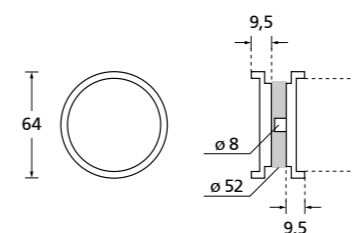

Glastürmuschel rund

Edelstahl matt	€ exkl. MwSt.	
	Paar	
rund	20036	25,90