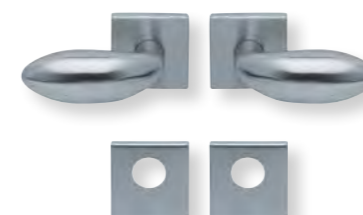

RZ - Garnitur EDELSTAHL matt