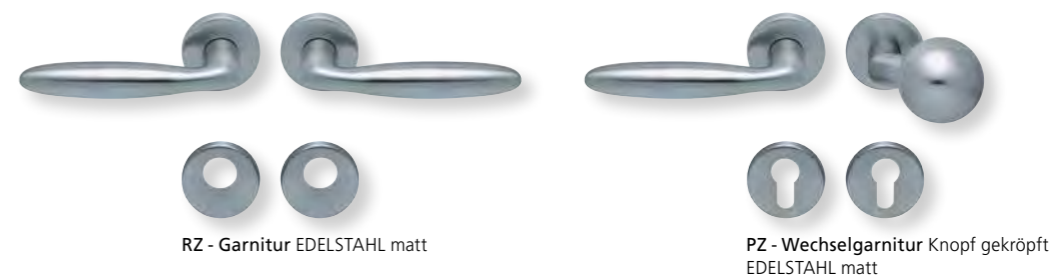

Slidebloc® 3.0 Gleitlagertechnik

Form 1083 auf Rundrosette

	Edelstahl matt		Edelstahl poliert		PVD Messinggelb	
		€ exkl. MwSt.		€ exkl. MwSt.		€ exkl. MwSt.
Rosettengarnitur						
BB - Garnitur	SB3.0-10830	35,90	SB3.0-P10830	45,90	SB3.0-PVM10830	55,90
PZ - Garnitur	SB3.0-10832	35,90	SB3.0-P10832	45,90	SB3.0-PVM10832	55,90
OS - Garnitur	SB3.0-10830S	31,90	SB3.0-P10830S	41,90	SB3.0-PVM10830S	51,90
RZ - Garnitur	SB3.0-10838	35,90	SB3.0-P10838	45,90	SB3.0-PVM10838	55,90
WC - Garnitur	SB3.0-10833	45,90	SB3.0-P10833	55,90	SB3.0-PVM10833	65,90
WC - Garnitur rot/weiß Anz.	SB3.0-108331	49,90	SB3.0-P108331	59,90	SB3.0-PVM108331	69,90
WC - Garnitur rot/grün Anz.	SB3.0-108332	49,90	SB3.0-P108332	59,90	SB3.0-PVM108332	69,90
PZ-WG - Knopf ger. DIN R/L	SB3.0-10835/6	49,90	SB3.0-P10835/6	59,90	SB3.0-PVM10835/6	69,90
PZ-WG - Knopf gekr. DIN R/L	SB3.0-108351/61	53,90	SB3.0-P108351/61	63,90	SB3.0-PVM108351/61	73,90
Drückerpaar						
ohne Rosetten	D10830	25,90	DP10830	33,90	DPVM10830	41,90

Standard Türstärke: 38 - 42 mm
Aufpreis für Türstärken ab 42 mm: € 5,00