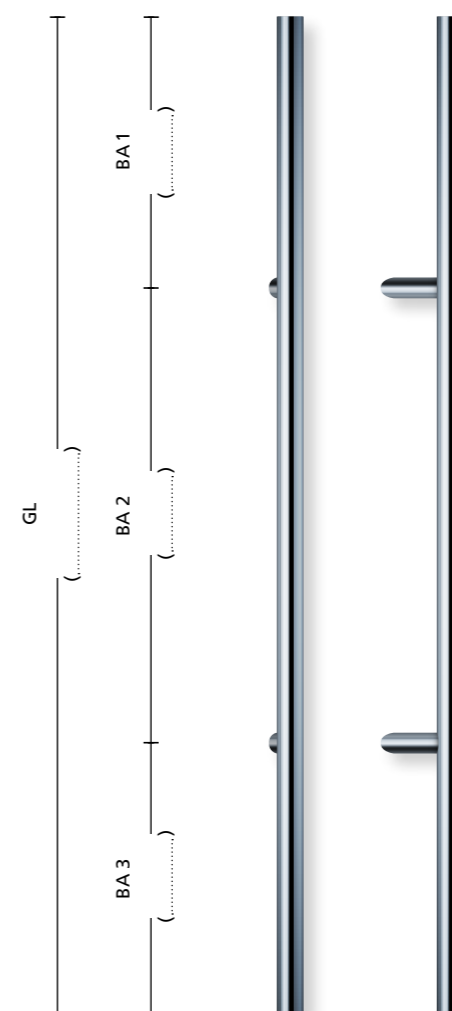

\varnothing = Durchmesser / BA = Bohrabstand / GL = Gesamtlänge inkl. Abschlusskappen

Stoßgriff mit 2 Stützen

Stoßgriff mit 3 Stützen

Stützen	Zutreffendes bitte ankreuzen
gerade	<input type="checkbox"/>
gekröpft	<input type="checkbox"/>