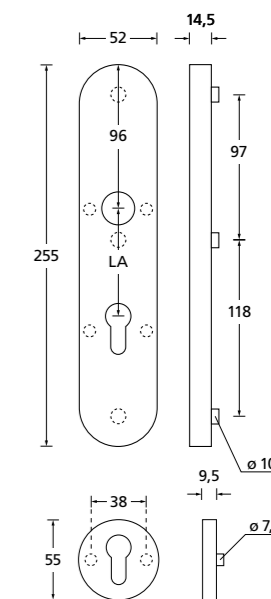

Edelstahl matt

mit Kernziehschutz		€ exkl. MwSt.
PZ - LA 72 mm DIN R	SB29019R	92,90
PZ - LA 72 mm DIN L	SB29019L	92,90
PZ - LA 92 mm DIN R	SB29020R	92,90
PZ - LA 92 mm DIN L	SB29020L	92,90
PZ - LA 88 mm DIN R	SB29021R	92,90
PZ - LA 88 mm DIN L	SB29021L	92,90