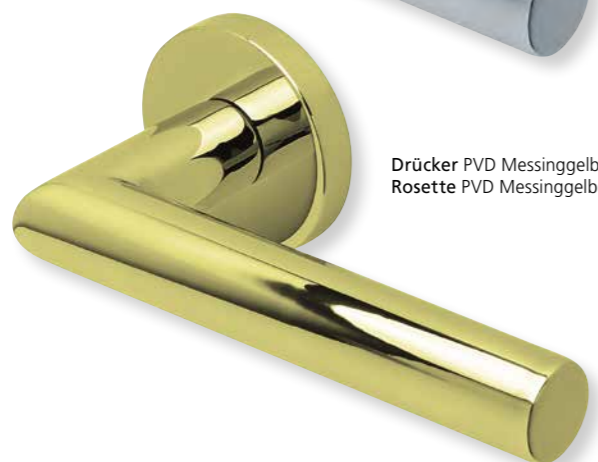

PZ - Wechselgarnitur Knopf gerade
EDELSTAHL poliert

RZ - Garnitur EDELSTAHL poliert

PZ - Wechselgarnitur Knopf gekröpft
EDELSTAHL poliert

Form 1106 auf Quadratrosette

	Edelstahl matt		Edelstahl poliert	
		€ exkl. MwSt.		€ exkl. MwSt.
Rosettengarnitur				
BB - Garnitur	SB3.0-Q11060	35,90	SB3.0-QP11060	45,90
PZ - Garnitur	SB3.0-Q11062	35,90	SB3.0-QP11062	45,90
OS - Garnitur	SB3.0-Q11060S	31,90	SB3.0-QP11060S	41,90
RZ - Garnitur	SB3.0-Q11068	35,90	SB3.0-QP11068	45,90
WC - Garnitur	SB3.0-Q11063	45,90	SB3.0-QP11063	55,90
WC - Garnitur rot/weiß Anz.	SB3.0-Q110631	49,90	SB3.0-QP110631	59,90
WC - Garnitur rot/grün Anz.	SB3.0-Q110632	49,90	SB3.0-QP110632	59,90
PZ-WG - Knopf ger. DIN R/L	SB3.0-Q11065/6	49,90	SB3.0-QP11065/6	59,90
PZ-WG - Knopf gekr. DIN R/L	SB3.0-Q110651/61	53,90	SB3.0-QP110651/61	63,90
Drückerpaar				
ohne Rosetten	D11060	19,90	DP11060	27,90

Standard Türstärke: 38 - 42 mm
Aufpreis für Türstärken ab 42 mm: € 5,00

Drücker EDELSTAHL matt
Rosette EDELSTAHL matt

Drücker EDELSTAHL poliert
Rosette EDELSTAHL poliert

Drücker PVD Messinggelb
Rosette PVD Messinggelb