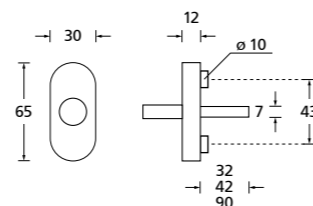

Fenstergriffe Edelstahl

Form 1066

Edelstahl matt

Fensterolive		€ exkl. MwSt.
oval	106641	27,90
oval abschließbar	O10667	73,90
eckig	E106641	33,90
eckig abschließbar	E10667	79,90

Form 1070

Edelstahl matt   Edelstahl poliert

Fensterolive		€ exkl. MwSt.		€ exkl. MwSt.
oval	107041	25,90	P107041	29,90
oval abschließbar	O10707	71,90	OP10707	75,90
eckig	E107041	31,90	EP107041	35,90
eckig abschließbar	E10707	77,90	EP10707	81,90

Form 1074

Edelstahl matt   Edelstahl poliert

Fensterolive		€ exkl. MwSt.		€ exkl. MwSt.
oval	107441	21,90	P107441	25,90
oval abschließbar	O10747	67,90	OP10747	71,90
eckig	E107441	27,90	EP107441	31,90
eckig abschließbar	E10747	73,90	EP10747	77,90

Standard Stiftlängen unverschiebbar: 32 (42/90) mm, abschließbar: 42 mm.
Aufpreis für individuell gekürzt: € 3,00