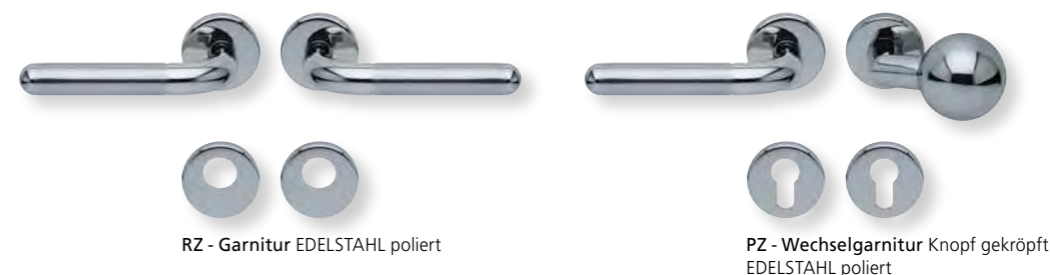

PZ - Wechselgarnitur Knopf gerade
EDELSTAHL poliert

RZ - Garnitur EDELSTAHL poliert

PZ - Wechselgarnitur Knopf gekröpft
EDELSTAHL poliert

Form 1173 auf Rundrosette

Rosettengarnitur	Edelstahl matt		Edelstahl poliert	
		€ exkl. MwSt.		€ exkl. MwSt.
BB - Garnitur	SB3.0-11730	31,90	SB3.0-P11730	37,90
PZ - Garnitur	SB3.0-11732	31,90	SB3.0-P11732	37,90
OS - Garnitur	SB3.0-11730S	27,90	SB3.0-P11730S	33,90
RZ - Garnitur	SB3.0-11738	31,90	SB3.0-P11738	37,90
WC - Garnitur	SB3.0-11733	41,90	SB3.0-P11733	47,90
WC - Garnitur rot/weiß Anz.	SB3.0-117331	45,90	SB3.0-P117331	51,90
WC - Garnitur rot/grün Anz.	SB3.0-117332	45,90	SB3.0-P117332	51,90
PZ-WG - Knopf ger. DIN R/L	SB3.0-11736/7	45,90	SB3.0-P11736/7	51,90
PZ-WG - Knopf gekr. DIN R/L	SB3.0-117361/71	49,90	SB3.0-P117361/71	55,90
Drückerpaar				
ohne Rosetten	D11730	21,90	D11730	21,90