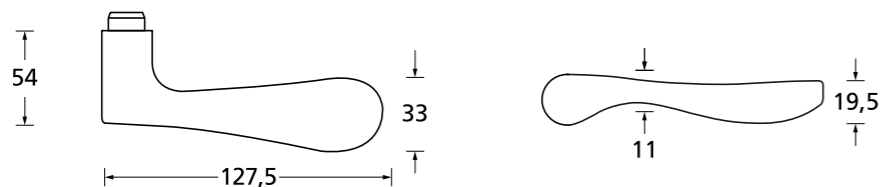

Alle Drückerformen sind kombinierbar mit **verschiedenen Ausführungen** von: **LANG- und KURZSCHILDERN** Seite 236 - 239, **SICHERHEITSROSETTEN** Seite 300 - 301, **FLÄCHENBÜNDIGE OPTIK, QUADRAT-ROSETTEN FLACH MIT SCHNELLMONTAGE** Seite 218 - 222.

Slidebloc® 3.0 Gleitlagertechnik

Form 1024 auf Quadratrosette

	Edelstahl matt	Edelstahl poliert	PVD Messinggelb
Rosettengarnitur	€ exkl. MwSt.	€ exkl. MwSt.	€ exkl. MwSt.
BB - Garnitur	SB3.0-Q10240 47,90	SB3.0-QP10240 57,90	SB3.0-QPVM10240 67,90
PZ - Garnitur	SB3.0-Q10242 47,90	SB3.0-QP10242 57,90	SB3.0-QPVM10242 67,90
OS - Garnitur	SB3.0-Q10240S 43,90	SB3.0-QP10240S 53,90	SB3.0-QPVM10240S 63,90
RZ - Garnitur	SB3.0-Q10248 47,90	SB3.0-QP10248 57,90	SB3.0-QPVM10248 67,90
WC - Garnitur	SB3.0-Q10243 57,90	SB3.0-QP10243 67,90	SB3.0-QPVM10243 77,90
WC - Garnitur rot/weiß Anz.	SB3.0-Q102431 61,90	SB3.0-QP102431 71,90	SB3.0-QPVM102431 81,90
WC - Garnitur rot/grün Anz.	SB3.0-Q102432 61,90	SB3.0-QP102432 71,90	SB3.0-QPVM102432 81,90
PZ-WG - Knopf ger. DIN R/L	SB3.0-Q10245/6 61,90	SB3.0-QP10245/6 71,90	SB3.0-QPVM10245/6 81,90
PZ-WG - Knopf gekr. DIN R/L	SB3.0-Q102451/61 65,90	SB3.0-QP102451/61 75,90	SB3.0-QPVM102451/61 85,90
Drückerpaar			
ohne Rosetten	D10240 29,90	DP10240 37,90	DPVM10240 45,90

Standard Türstärke: 38 - 42 mm
Aufpreis für Türstärken ab 42 mm: € 5,00