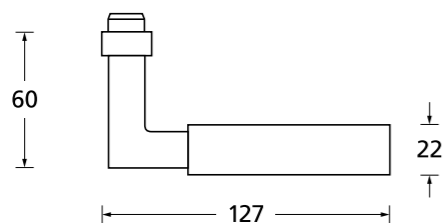

Standard Türstärke: 38 - 42 mm
Aufpreis für Türstärken ab 42 mm: € 5,00

Drücker EDELSTAHL matt
Rosette EDELSTAHL matt

Drücker EDELSTAHL poliert
Rosette EDELSTAHL poliert

Drücker PVD Messinggelb
Rosette PVD Messinggelb