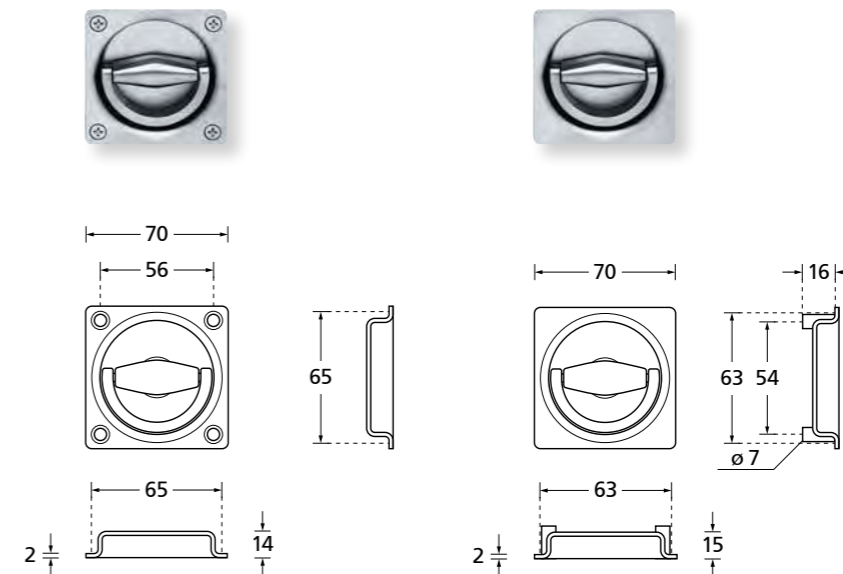

Muschelgriffe Edelstahl matt

325

Klappingmuschel			€ exkl. MwSt.
Vierkant 7/8 mm			
Klappingmuschel	90170		31,90

Klappingmuschel			€ exkl. MwSt.
Vierkant 7/8 mm			
Klappingmuschel mit vier M4-Stütznocken	90171		31,90