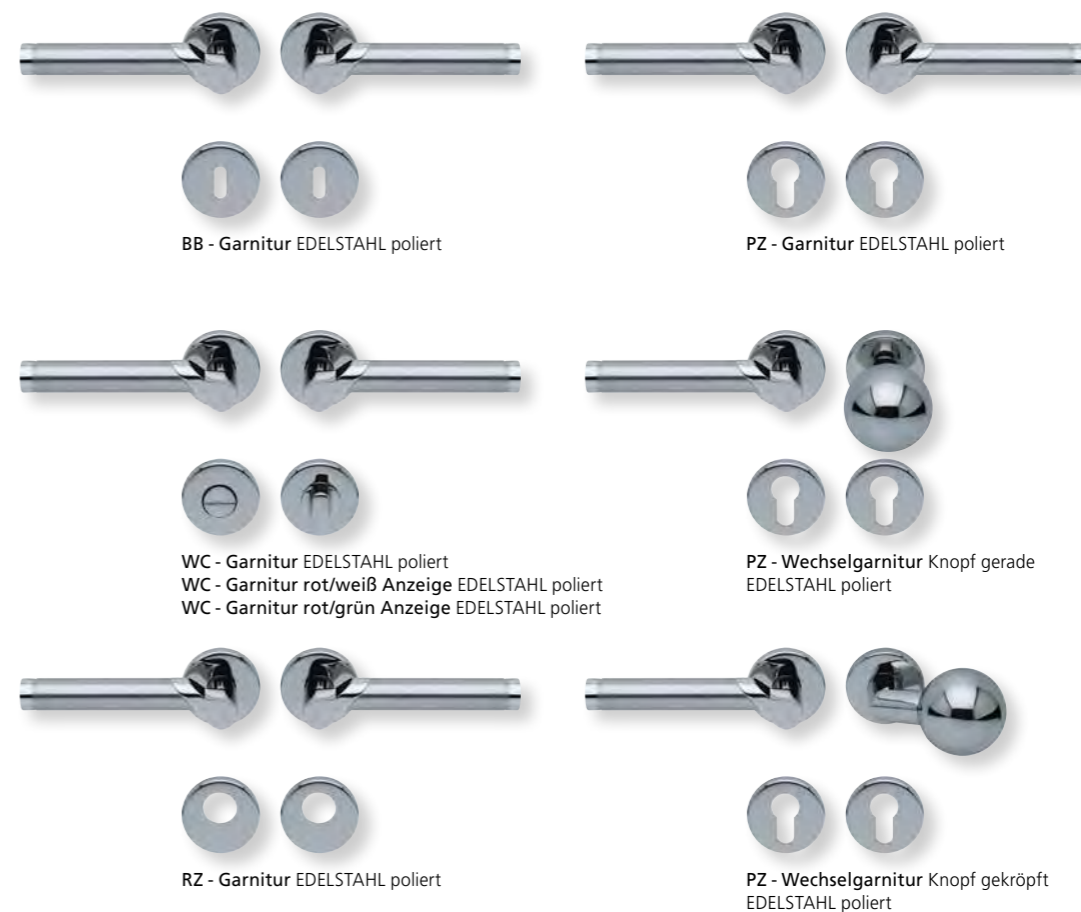

BB - Garnitur EDELSTAHL poliert

PZ - Garnitur EDELSTAHL poliert

WC - Garnitur EDELSTAHL poliert
WC - Garnitur rot/weiß Anzeige EDELSTAHL poliert
WC - Garnitur rot/grün Anzeige EDELSTAHL poliert

PZ - Wechselgarnitur Knopf gerade
EDELSTAHL poliert