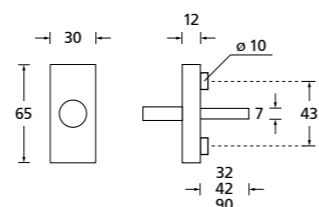

Fenstergriffe Edelstahl

Form 1012

Edelstahl matt

Fensterolive		€ exkl. MwSt.
oval	101241	25,90
oval abschließbar	O10127	71,90
eckig	E101241	31,90
eckig abschließbar	E10127	77,90

Form 1212

Edelstahl matt   Edelstahl poliert

Fensterolive		€ exkl. MwSt.		€ exkl. MwSt.
oval	121241	26,90	P121241	28,90
oval abschließbar	O12127	72,90	OP12127	74,90
eckig	E121241	32,90	EP121241	34,90
eckig abschließbar	E12127	78,90	EP12127	80,90

Form 1013

Edelstahl matt   Edelstahl poliert

Fensterolive		€ exkl. MwSt.		€ exkl. MwSt.
oval	101341	26,90	P101341	28,90
oval abschließbar	O10137	72,90	OP10137	74,90
eckig	E101341	32,90	EP101341	34,90
eckig abschließbar	E10137	78,90	EP10137	80,90

Standard Stiftlängen unverschiebbar: 32 (42/90) mm, abschließbar: 42 mm.
Aufpreis für individuell gekürzt: € 3,00