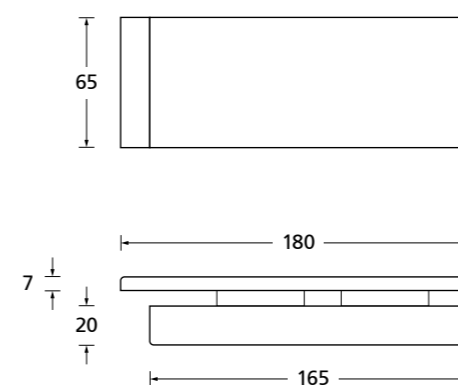

Gegenkasten Form B

EDELSTAHL matt

ALUMINIUM EV1

EDELSTAHL poliert

PVD Messinggelb

Bohrmaße Gegenkasten lang

Bohrmaße Gegenkasten kurz

Gegenkasten lang