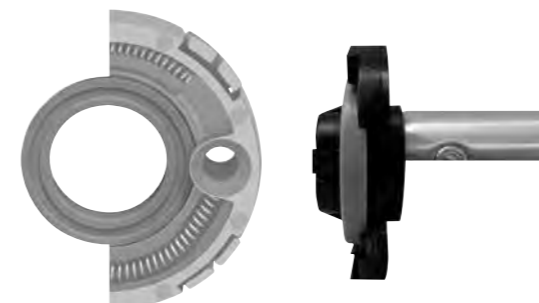

Kein dünner Kunststoffring als Drückerlagerung

zwischen Metallosette und Drückerhandhabe!
Der markanteste Schwachpunkt marktüblicher Gleitlagern. Sie weisen Wandstärken von meist nur 0,5 mm auf und können sich schon nach nur kurzer Zeit durch die Reibung des Drückeransatzes durchscheuern. Die Folge kennt jeder, eine wackelige axiale Lagerung, welche die Funktion erheblich beeinträchtigt.

Die Slidebloc®-Gleitlagertechnik! Die neueste Generation der Drückerlagerung mit Rückstellung.

Druckfedern

aus hochwertigem Federstahl in Deutschland hergestellt! Laufruhig und gleichmäßig bringen sie dauerhaft den Drücker immer und immer wieder in die gewünschte Ursprungsposition.

Das original Slidebloc®-Gleitlager

aus geschmiertem Polyamid wurde genau für diese spezifischen Beanspruchungen erdacht und entwickelt. Das richtige Material, richtig dimensioniert gewährleistet es dauerhafte Laufruhe und eine stabile, saubere Führung in der Drehbewegung. Achten Sie immer auf das original Slidebloc®-Gleitlager!