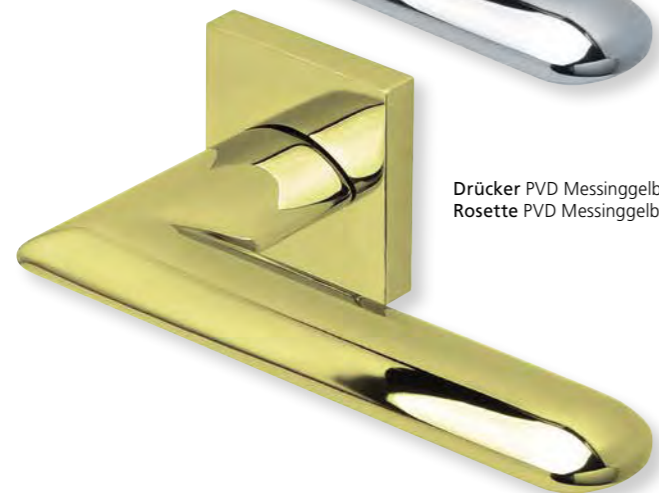

PZ - Wechselgarnitur Knopf gerade
EDELSTAHL matt

RZ - Garnitur EDELSTAHL matt

PZ - Wechselgarnitur Knopf gekröpft
EDELSTAHL matt

Form 1021 auf Rundrosette

	Edelstahl matt	Edelstahl poliert	PVD Messinggelb
Rosettengarnitur	€ exkl. MwSt.	€ exkl. MwSt.	€ exkl. MwSt.
BB - Garnitur	SB3.0-10210 47,90	SB3.0-P10210 57,90	SB3.0-PVM10210 67,90
PZ - Garnitur	SB3.0-10212 47,90	SB3.0-P10212 57,90	SB3.0-PVM10212 67,90
OS - Garnitur	SB3.0-10210S 43,90	SB3.0-P10210S 53,90	SB3.0-PVM10210S 63,90
RZ - Garnitur	SB3.0-10218 47,90	SB3.0-P10218 57,90	SB3.0-PVM10218 67,90
WC - Garnitur	SB3.0-10213 57,90	SB3.0-P10213 67,90	SB3.0-PVM10213 77,90
WC - Garnitur rot/weiß Anz.	SB3.0-102131 61,90	SB3.0-P102131 71,90	SB3.0-PVM102131 81,90
WC - Garnitur rot/grün Anz.	SB3.0-102132 61,90	SB3.0-P102132 71,90	SB3.0-PVM102132 81,90
PZ-WG - Knopf ger. DIN R/L	SB3.0-10215/6 61,90	SB3.0-P10215/6 71,90	SB3.0-PVM10215/6 81,90
PZ-WG - Knopf gekr. DIN R/L	SB3.0-102151/61 65,90	SB3.0-P102151/61 75,90	SB3.0-PVM102151/61 85,90
Drückerpaar			
ohne Rosetten	D10210 33,90	DP10210 41,90	DPVM10210 49,90

Standard Türstärke: 38 - 42 mm
Aufpreis für Türstärken ab 42 mm: € 5,00

Drücker EDELSTAHL matt
Rosette EDELSTAHL matt

Drücker EDELSTAHL poliert
Rosette EDELSTAHL poliert

Drücker PVD Messinggelb
Rosette PVD Messinggelb