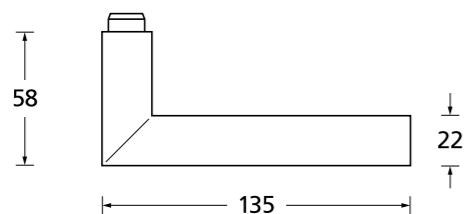

Slidebloc® 3.0 Gleitlagertechnik

Form 2106 auf Quadratrosette

	Edelstahl matt	Edelstahl poliert	PVD Messinggelb
Rosettengarnitur	€ exkl. MwSt.	€ exkl. MwSt.	€ exkl. MwSt.
BB - Garnitur	SB3.0-Q21060 41,90	SB3.0-QP21060 51,90	SB3.0-QPVM21060 61,90
PZ - Garnitur	SB3.0-Q21062 41,90	SB3.0-QP21062 51,90	SB3.0-QPVM21062 61,90
OS - Garnitur	SB3.0-Q2106OS 37,90	SB3.0-QP2106OS 47,90	SB3.0-QPVM2106OS 57,90
RZ - Garnitur	SB3.0-Q21068 41,90	SB3.0-QP21068 51,90	SB3.0-QPVM21068 61,90
WC - Garnitur	SB3.0-Q21063 51,90	SB3.0-QP21063 61,90	SB3.0-QPVM21063 71,90
WC - Garnitur rot/weiß Anz.	SB3.0-Q210631 55,90	SB3.0-QP210631 65,90	SB3.0-QPVM210631 75,90
WC - Garnitur rot/grün Anz.	SB3.0-Q210632 55,90	SB3.0-QP210632 65,90	SB3.0-QPVM210632 75,90
PZ-WG - Knopf ger. DIN R/L	SB3.0-Q21065/6 55,90	SB3.0-QP21065/6 65,90	SB3.0-QPVM21065/6 75,90
PZ-WG - Knopf gekr. DIN R/L	SB3.0-Q210651/61 59,90	SB3.0-QP210651/61 69,90	SB3.0-QPVM210651/61 79,90
Drückerpaar			
ohne Rosetten	D21060 25,90	DP21060 33,90	DPVM210601 41,90

Standard Türstärke: 38 - 42 mm
Aufpreis für Türstärken ab 42 mm: € 5,00

Alle Drückerformen sind kombinierbar mit verschiedenen Ausführungen von: LANG- und KURZSCHILDERN Seite 236 - 239, SICHERHEITSROSETTEN Seite 300 - 301, FLÄCHENBÜNDIGE OPTIK, QUADRAT-ROSETTEN FLACH MIT SCHNELLMONTAGE Seite 218 - 222.