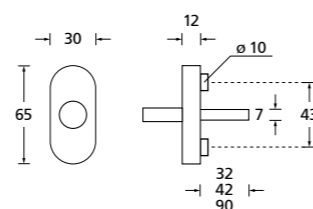

Fenstergriffe Edelstahl

Form 1100

Fensterolive	Edelstahl matt		Edelstahl poliert	
		€ exkl. MwSt.		€ exkl. MwSt.
oval	110041	21,90	P110041	25,90
oval abschließbar	O11007	67,90	OP11007	71,90
eckig	E110041	27,90	EP110041	31,90
eckig abschließbar	E11007	73,90	EP11007	77,90

Form 2100

Fensterolive	Edelstahl matt		Edelstahl poliert		PVD Messinggelb	
		€ exkl. MwSt.		€ exkl. MwSt.		€ exkl. MwSt.
oval	210041	25,90	P210041	29,90	PVM210041	33,90
oval abschließbar	O21007	71,90	OP21007	75,90	OPVM21007	79,90
eckig	E210041	31,90	EP210041	35,90	EPVM210041	39,90
eckig abschließbar	E21007	77,90	EP21007	81,90	EPVM21007	85,90

Form 1103

Fensterolive	Edelstahl matt		Edelstahl poliert		PVD Messinggelb	
		€ exkl. MwSt.		€ exkl. MwSt.		€ exkl. MwSt.
oval	110341	25,90	P110341	29,90	PVM110341	33,90
oval abschließbar	O11037	71,90	OP11037	75,90	OPVM11037	79,90
eckig	E110341	31,90	EP110341	35,90	EPVM110341	39,90
eckig abschließbar	E11037	77,90	EP11037	81,90	EPVM11037	85,90

Standard Stiftlängen unverschiebbar: 32 (42/90) mm, abschließbar: 42 mm.
Aufpreis für individuell gekürzt: € 3,00