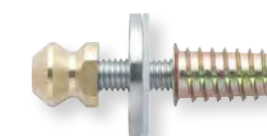

einseitig unsichtbar		€ exkl. MwSt.	einseitig unsichtbar		€ exkl. MwSt.
für Hohltüren		2 Stk.	für Holz- und Kunststofftüren		2 Stk.
für SG 16 ø 32/25	15105	18,30	für SG 16 ø 32/25	15104	18,30
Bohrung ø 11 mm			Bohrung ø 10 mm		
für SG 16 ø 25/19	15110	18,30	für SG 16 ø 25/19	15111	18,30
Bohrung ø 8-9 mm			Bohrung ø 7,5-8 mm		
für Stoßgriffe ø 32	15107	18,30	für Stoßgriffe ø 32	15106	18,30
Bohrung ø 11 mm			Bohrung ø 10 mm		