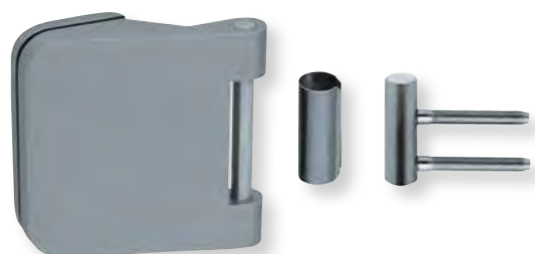

Glastürband **3-teilig** abgerundet inkl. Rahmenteil für Holzzarge

Glastürband **3-teilig** eckig inkl. Rahmenteil für Holzzarge

252

253

Glastürband 3-teilig abgerundet
wie EDELSTAHL matt