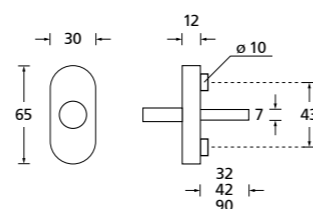

Standard Stiftlängen unverschiebbar: 32 (42/90) mm, abschließbar: 42 mm.
Aufpreis für individuell gekürzt: € 3,00

Fenstergriffe Edelstahl

Form 1023

Fensterolive	Edelstahl matt		Edelstahl poliert	
		€ exkl. MwSt.		€ exkl. MwSt.
oval	102341	25,90	P102341	29,90
oval abschließbar	O10237	71,90	OP10237	75,90
eckig	E102341	31,90	EP102341	35,90
eckig abschließbar	E10237	77,90	EP10237	81,90