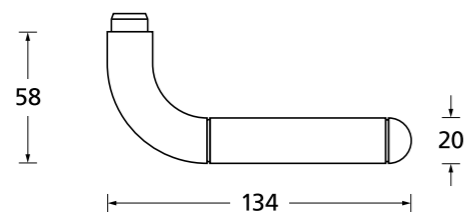

Alle Drückerformen sind kombinierbar mit **verschiedenen Ausführungen** von: **LANG- und KURZSCHILDERN** Seite 236 - 239, **SICHERHEITSROSETTEN** Seite 300 - 301, **FLÄCHENBÜNDIGE OPTIK, QUADRAT-ROSETTEN FLACH MIT SCHNELLMONTAGE** Seite 218 - 222.