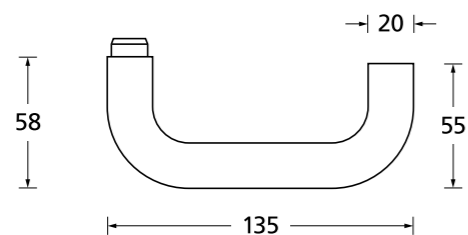

Alle Drückerformen sind kombinierbar mit **verschiedenen Ausführungen** von: **LANG- und KURZSCHILDERN** Seite 236 - 239, **SICHERHEITSROSETTEN** Seite 300 - 301, **FLÄCHENBÜNDIGE OPTIK, QUADRAT-ROSETTEN FLACH MIT SCHNELLMONTAGE** Seite 218 - 222.