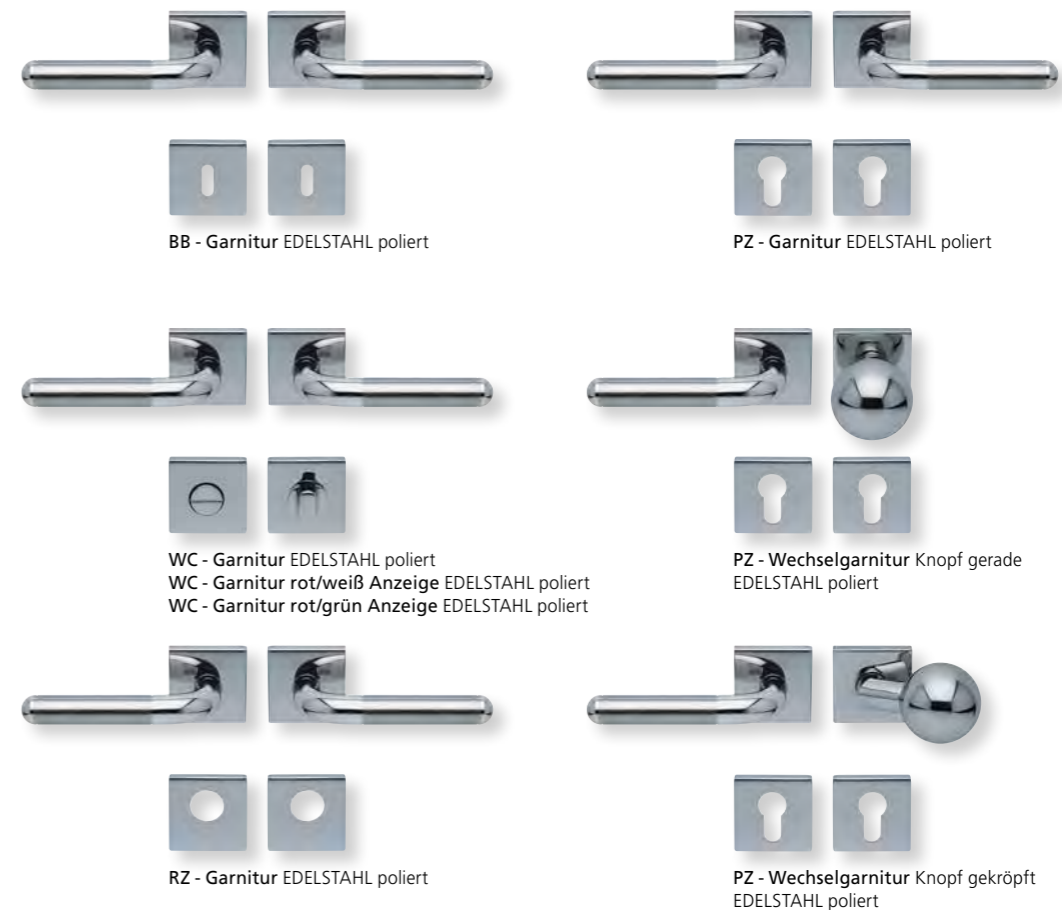

Slidebloc® 3.0 Gleitlagertechnik

BB - Garnitur EDELSTAHL poliert

PZ - Garnitur EDELSTAHL poliert

WC - Garnitur EDELSTAHL poliert
WC - Garnitur rot/weiß Anzeige EDELSTAHL poliert
WC - Garnitur rot/grün Anzeige EDELSTAHL poliert

PZ - Wechselgarnitur Knopf gerade
EDELSTAHL poliert

RZ - Garnitur EDELSTAHL poliert

PZ - Wechselgarnitur Knopf gekröpft
EDELSTAHL poliert

Form 1173 auf Rundrosette

Rosettengarnitur	Edelstahl matt		Edelstahl poliert	
		€ exkl. MwSt.		€ exkl. MwSt.
BB - Garnitur	SB3.0-11730	31,90	SB3.0-P11730	37,90
PZ - Garnitur	SB3.0-11732	31,90	SB3.0-P11732	37,90
OS - Garnitur	SB3.0-11730S	27,90	SB3.0-P11730S	33,90
RZ - Garnitur	SB3.0-11738	31,90	SB3.0-P11738	37,90
WC - Garnitur	SB3.0-11733	41,90	SB3.0-P11733	47,90
WC - Garnitur rot/weiß Anz.	SB3.0-117331	45,90	SB3.0-P117331	51,90
WC - Garnitur rot/grün Anz.	SB3.0-117332	45,90	SB3.0-P117332	51,90
PZ-WG - Knopf ger. DIN R/L	SB3.0-11736/7	45,90	SB3.0-P11736/7	51,90
PZ-WG - Knopf gekr. DIN R/L	SB3.0-117361/71	49,90	SB3.0-P117361/71	55,90
Drückerpaar				
ohne Rosetten	D11730	21,90	D11730	21,90

Standard Türstärke: 38 - 42 mm
Aufpreis für Türstärken ab 42 mm: € 5,00