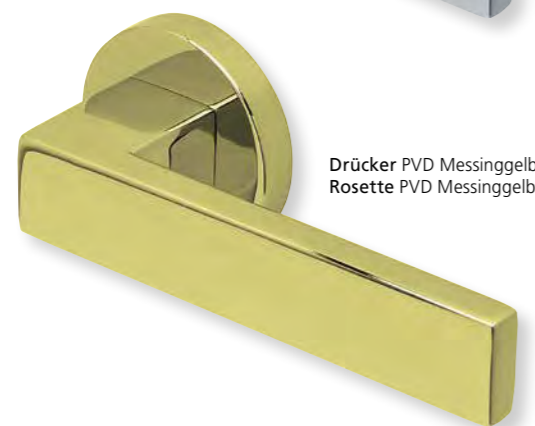

PZ - Wechselgarnitur Knopf gerade
EDELSTAHL poliert

RZ - Garnitur EDELSTAHL poliert

PZ - Wechselgarnitur Knopf gekröpft
EDELSTAHL poliert

Form 1003 auf Quadratrosette

	Edelstahl matt		Edelstahl poliert	
		€ exkl. MwSt.		€ exkl. MwSt.
Rosettengarnitur				
BB - Garnitur	SB3.0-Q10030	41,90	SB3.0-QP10030	51,90
PZ - Garnitur	SB3.0-Q10032	41,90	SB3.0-QP10032	51,90
OS - Garnitur	SB3.0-Q10030S	37,90	SB3.0-QP10030S	47,90
RZ - Garnitur	SB3.0-Q10038	41,90	SB3.0-QP10038	51,90
WC - Garnitur	SB3.0-Q10033	51,90	SB3.0-QP10033	61,90
WC - Garnitur rot/weiß Anz.	SB3.0-Q100331	55,90	SB3.0-QP100331	65,90
WC - Garnitur rot/grün Anz.	SB3.0-Q100332	55,90	SB3.0-QP100332	65,90
PZ-WG - Knopf ger. DIN R/L	SB3.0-Q10035/6	55,90	SB3.0-QP10035/6	65,90
PZ-WG - Knopf gekr. DIN R/L	SB3.0-Q100351/61	59,90	SB3.0-QP100351/61	69,90
Drückerpaar				
ohne Rosetten	D10030	25,90	DP10030	33,90

Standard Türstärke: 38 - 42 mm
Aufpreis für Türstärken ab 42 mm: € 5,00

Drücker EDELSTAHL matt
Rosette EDELSTAHL matt

Drücker EDELSTAHL poliert
Rosette EDELSTAHL poliert

Drücker PVD Messinggelb
Rosette PVD Messinggelb