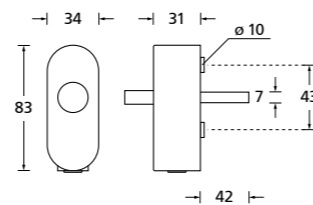

Fenstergriffe Edelstahl

Form 1066

Edelstahl matt

Fensterolive		€ exkl. MwSt.
oval	106641	27,90
oval abschließbar	O10667	73,90
eckig	E106641	33,90
eckig abschließbar	E10667	79,90

Form 1070

Edelstahl matt   Edelstahl poliert

Fensterolive		€ exkl. MwSt.		€ exkl. MwSt.
oval	107041	25,90	P107041	29,90
oval abschließbar	O10707	71,90	OP10707	75,90
eckig	E107041	31,90	EP107041	35,90
eckig abschließbar	E10707	77,90	EP10707	81,90

Form 1074

Edelstahl matt   Edelstahl poliert

Fensterolive		€ exkl. MwSt.		€ exkl. MwSt.
oval	107441	21,90	P107441	25,90
oval abschließbar	O10747	67,90	OP10747	71,90
eckig	E107441	27,90	EP107441	31,90
eckig abschließbar	E10747	73,90	EP10747	77,90

Standard Stiftlängen unverschiebbar: 32 (42/90) mm, abschließbar: 42 mm.
Aufpreis für individuell gekürzt: € 3,00