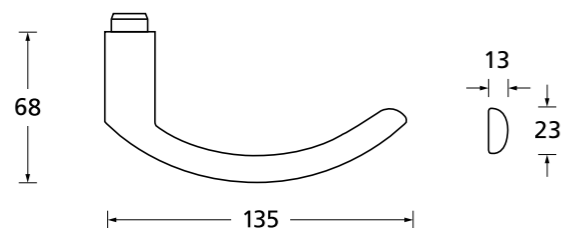

Alle Drückerformen sind kombinierbar mit **verschiedenen Ausführungen** von: **LANG- und KURZSCHILDERN** Seite 236 - 239, **SICHERHEITSROSETTEN** Seite 300 - 301, **FLÄCHENBÜNDIGE OPTIK, QUADRAT-ROSETTEN FLACH MIT SCHNELLMONTAGE** Seite 218 - 222.