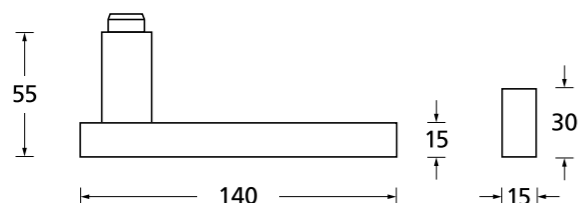

Alle Drückerformen sind kombinierbar mit **verschiedenen Ausführungen** von: **LANG- und KURZSCHILDERN** Seite 236 - 239, **SICHERHEITSROSETTEN** Seite 300 - 301, **FLÄCHENBÜNDIGE OPTIK, QUADRAT-ROSETTEN FLACH MIT SCHNELLMONTAGE** Seite 218 - 222.