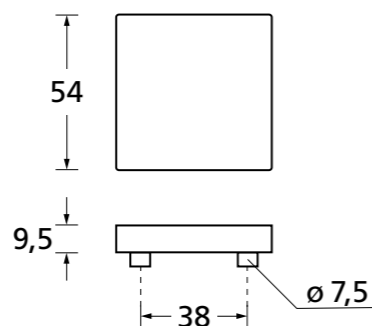

Quadratrossetten

Edelstahl matt mit Slidebloc® 3.0 Gleitlagertechnik

214

Drückerrosette		
		€ exkl. MwSt.
Rosettenpaar	SB3.0-Q37002	Paar 23,00
Drückerrosette		
DIN R	SB3.0-Q37001	Stk. 11,50
DIN L	SB3.0-Q37000	11,50