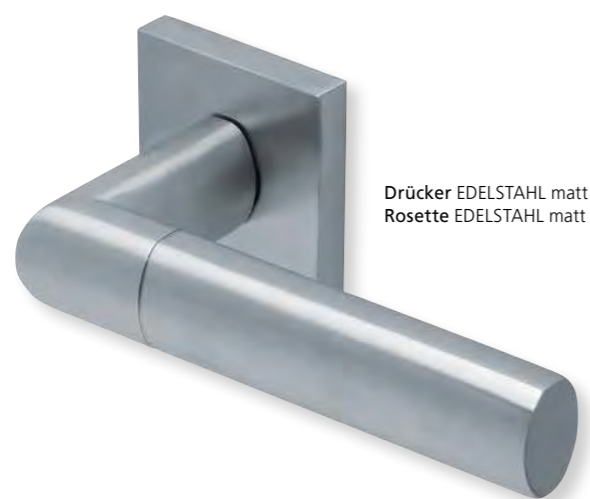

Drücker EDELSTAHL matt
Rosette EDELSTAHL matt