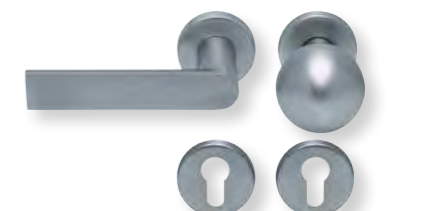

PZ - Garnitur EDELSTAHL matt

WC - Garnitur EDELSTAHL matt
WC - Garnitur rot/weiß Anzeige EDELSTAHL matt
WC - Garnitur rot/grün Anzeige EDELSTAHL matt

PZ - Wechselgarnitur Knopf gerade
EDELSTAHL matt