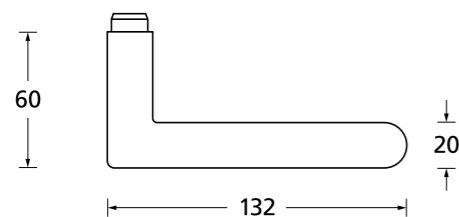

Slidebloc® 3.0 Gleitlagertechnik

Form 1084 auf Rundrosette

	Edelstahl matt		Edelstahl poliert		PVD Messinggelb	
	€ exkl. MwSt.		€ exkl. MwSt.		€ exkl. MwSt.	
Rosettengarnitur						
BB - Garnitur	SB3.0-10840	29,90	SB3.0-P10840	39,90	SB3.0-PVM10840	49,90
PZ - Garnitur	SB3.0-10842	29,90	SB3.0-P10842	39,90	SB3.0-PVM10842	49,90
OS - Garnitur	SB3.0-10840S	25,90	SB3.0-P10840S	35,90	SB3.0-PVM10840S	45,90
RZ - Garnitur	SB3.0-10848	29,90	SB3.0-P10848	39,90	SB3.0-PVM10848	49,90
WC - Garnitur	SB3.0-10843	39,90	SB3.0-P10843	49,90	SB3.0-PVM10843	59,90
WC - Garnitur rot/weiß Anz.	SB3.0-108431	43,90	SB3.0-P108431	53,90	SB3.0-PVM108431	63,90
WC - Garnitur rot/grün Anz.	SB3.0-108432	43,90	SB3.0-P108432	53,90	SB3.0-PVM108432	63,90
PZ-WG - Knopf ger. DIN R/L	SB3.0-10845/6	43,90	SB3.0-P10845/6	53,90	SB3.0-PVM10845/6	63,90
PZ-WG - Knopf gekr. DIN R/L	SB3.0-108451/61	47,90	SB3.0-P108451/61	57,90	SB3.0-PVM108451/61	67,90
Drückerpaar						
ohne Rosetten	D10840	19,90	DP10840	27,90	DPVM10840	35,90

Standard Türstärke: 38 - 42 mm
Aufpreis für Türstärken ab 42 mm: € 5,00

Alle Drückerformen sind kombinierbar mit verschiedenen Ausführungen von: LANG- und KURZSCHILDERN Seite 236 - 239, SICHERHEITSROSETTEN Seite 300 - 301, FLÄCHENBÜNDIGE OPTIK, QUADRAT-ROSETTEN FLACH MIT SCHNELLMONTAGE Seite 218 - 222.