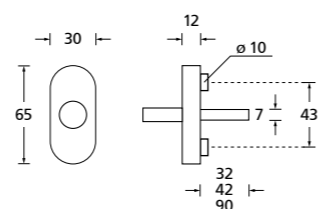

Fenstergriffe Edelstahl

Form 1016

	Edelstahl matt		Edelstahl poliert		PVD Messinggelb	
Fensterlive	€ exkl. MwSt.		€ exkl. MwSt.		€ exkl. MwSt.	
oval	101641	27,90	P101641	31,90	PVM101641	35,90
oval abschließbar	O10167	73,90	OP10167	77,90	OPVM10167	81,90
eckig	E101641	33,90	EP101641	37,90	EPVM101641	41,90
eckig abschließbar	E10167	79,90	EP10167	83,90	EPVM10167	87,90

Form 1019

	Edelstahl matt	
Fensterlive	€ exkl. MwSt.	
oval	101941	25,90
oval abschließbar	O10197	71,90
eckig	E101941	31,90
eckig abschließbar	E10197	77,90

Form 1021

	Edelstahl matt		Edelstahl poliert		PVD Messinggelb	
Fensterlive	€ exkl. MwSt.		€ exkl. MwSt.		€ exkl. MwSt.	
oval	102141	29,90	P102141	33,90	PVM102141	37,90
oval abschließbar	O10217	75,90	OP10217	79,90	OPVM10217	83,90
eckig	E102141	35,90	EP102141	39,90	EPVM102141	43,90
eckig abschließbar	E10217	81,90	EP10217	85,90	EPVM10217	89,90

Standard Stiftlängen unverschiebbar: 32 (42/90) mm, abschließbar: 42 mm.
Aufpreis für individuell gekürzt: € 3,00