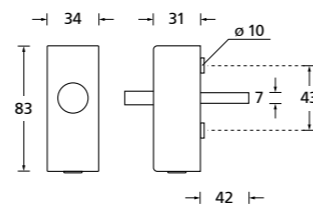

266

267

Schnellübersicht Fenstergriffe auf Ovalrosette Edelstahl poliert

Schnellübersicht Fenstergriffe auf Ovalrosette PVD Messinggelb

Fenstergriffe auf eckiger Rosette PVD Messinggelb

270

271

Fenstergriffe Edelstahl