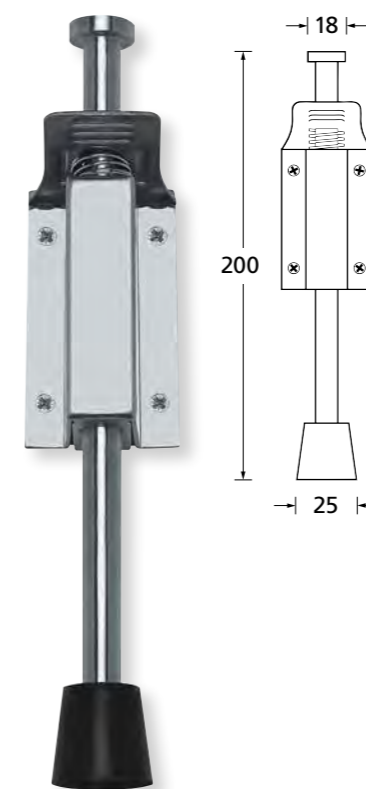

Türfixierer Edelstahl matt

331

Türfixierer TF 04		€ exkl. MwSt.
Hub 40 mm	20024	17,90