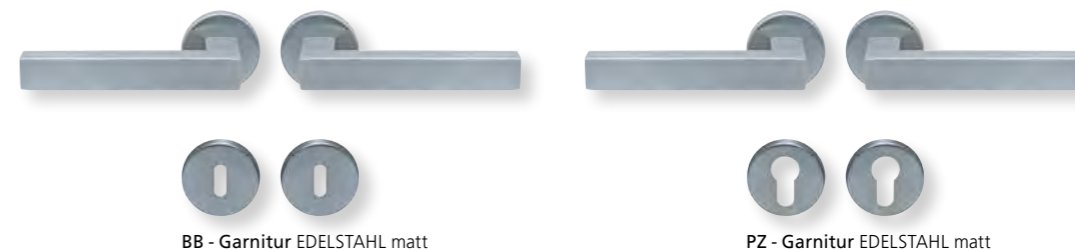

Erklärung der **DIN EN 1906** auf den Seiten 16 und 17.

Einleitung	ab	4
Kombinationsmöglichkeiten	ab	20
Schnellübersicht Formen	ab	22

Privat- und Objektbau GK3

Rosetten/Knöpfe/Schilder	ab	211
Glastürbeschläge	ab	241
Fenstergriffe	ab	265
Sicherheit	ab	299
Stoßgriffe	ab	313
Muschelgriffe	ab	324
Türstopper	ab	329
Türfixierer	ab	331
Hausnummern	ab	332
Buchstaben und Hinweisschilder	ab	333

Drücker EDELSTAHL matt
Rosette EDELSTAHL matt

Drücker EDELSTAHL poliert
Rosette EDELSTAHL poliert

Drücker PVD Messinggelb
Rosette PVD Messinggelb

Slidebloc® 3.0 Gleitlagertechnik

BB - Garnitur EDELSTAHL matt