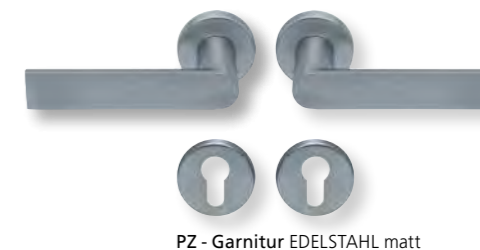

Slidebloc® 3.0 Gleitlagertechnik

Form 1008 auf Rundrosette

	Edelstahl matt	Edelstahl poliert	PVD Messinggelb
Rosettengarnitur	€ exkl. MwSt.	€ exkl. MwSt.	€ exkl. MwSt.
BB - Garnitur	SB3.0-10080 35,90	SB3.0-P10080 45,90	SB3.0-PVM10080 55,90
PZ - Garnitur	SB3.0-10082 35,90	SB3.0-P10082 45,90	SB3.0-PVM10082 55,90
OS - Garnitur	SB3.0-10080S 31,90	SB3.0-P10080S 41,90	SB3.0-PVM10080S 51,90
RZ - Garnitur	SB3.0-10088 35,90	SB3.0-P10088 45,90	SB3.0-PVM10088 55,90
WC - Garnitur	SB3.0-10083 45,90	SB3.0-P10083 55,90	SB3.0-PVM10083 65,90
WC - Garnitur rot/weiß Anz.	SB3.0-100831 49,90	SB3.0-P100831 59,90	SB3.0-PVM100831 69,90
WC - Garnitur rot/grün Anz.	SB3.0-100832 49,90	SB3.0-P100832 59,90	SB3.0-PVM100832 69,90
PZ-WG - Knopf ger. DIN R/L	SB3.0-10085/6 49,90	SB3.0-P10085/6 59,90	SB3.0-PVM10085/6 69,90
PZ-WG - Knopf gekr. DIN R/L	SB3.0-100851/61 53,90	SB3.0-P100851/61 63,90	SB3.0-PVM100851/61 73,90
Drückerpaar			
ohne Rosetten	D10080 25,90	DP10080 33,90	DPVM10080 41,90

Standard Türstärke: 38 - 42 mm
Aufpreis für Türstärken ab 42 mm: € 5,00

Alle Drückerformen sind kombinierbar mit verschiedenen Ausführungen von: LANG- und KURZSCHILDERN Seite 236 - 239, SICHERHEITSROSETTEN Seite 300 - 301, FLÄCHENBÜNDIGE OPTIK, QUADRAT-ROSETTEN FLACH MIT SCHNELLMONTAGE Seite 218 - 222.