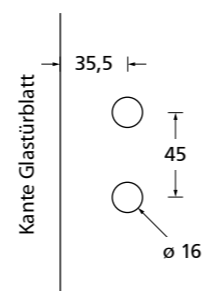

Bohrmaße 3-teiliges Band