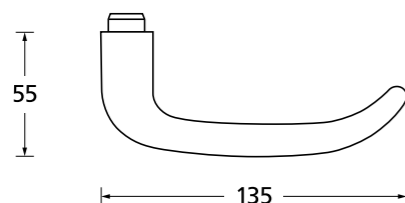

Alle Drückerformen sind kombinierbar mit **verschiedenen Ausführungen** von: **LANG- und KURZSCHILDERN** Seite 236 - 239, **SICHERHEITSROSETTEN** Seite 300 - 301, **FLÄCHENBÜNDIGE OPTIK, QUADRAT-ROSETTEN FLACH MIT SCHNELLMONTAGE** Seite 218 - 222.