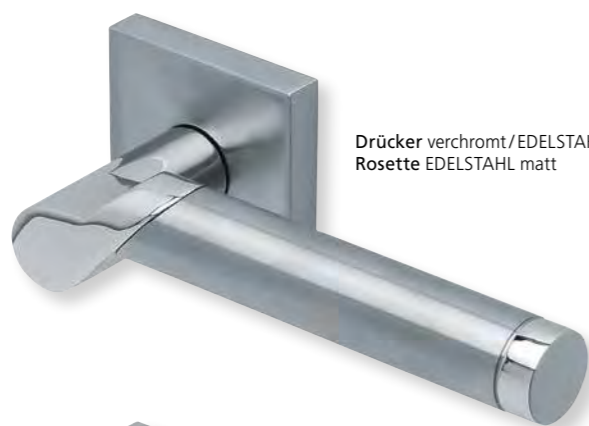

Drücker verchromt/EDELSTAHL matt
Rosette EDELSTAHL matt