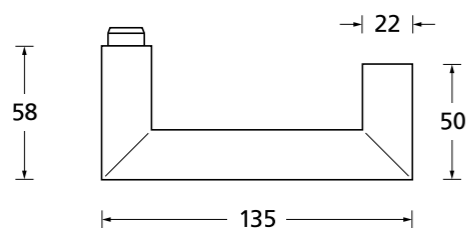

Slidebloc® 3.0 Gleitlagertechnik

Form 2009 auf Rundrosette

	Edelstahl matt		Edelstahl poliert		PVD Messinggelb	
		€ exkl. MwSt.		€ exkl. MwSt.		€ exkl. MwSt.
Rosettengarnitur						
BB - Garnitur	SB3.0-20090	41,90	SB3.0-P20090	51,90	SB3.0-PVM20090	61,90
PZ - Garnitur	SB3.0-20092	41,90	SB3.0-P20092	51,90	SB3.0-PVM20092	61,90
OS - Garnitur	SB3.0-20090S	37,90	SB3.0-P20090S	47,90	SB3.0-PVM20090S	57,90
RZ - Garnitur	SB3.0-20098	41,90	SB3.0-P20098	51,90	SB3.0-PVM20098	61,90
WC - Garnitur	SB3.0-20093	51,90	SB3.0-P20093	61,90	SB3.0-PVM20093	71,90
WC - Garnitur rot/weiß Anz.	SB3.0-200931	55,90	SB3.0-P200931	65,90	SB3.0-PVM200931	75,90
WC - Garnitur rot/grün Anz.	SB3.0-200932	55,90	SB3.0-P200932	65,90	SB3.0-PVM200932	75,90
PZ-WG - Knopf ger. DIN R/L	SB3.0-20095/6	55,90	SB3.0-P20095/6	65,90	SB3.0-PVM20095/6	75,90
PZ-WG - Knopf gekr. DIN R/L	SB3.0-200951/61	59,90	SB3.0-P200951/61	69,90	SB3.0-PVM200951/61	79,90
Drückerpaar						
ohne Rosetten	D20090	29,90	DP20090	37,90	DPVM20090	45,90

Standard Türstärke: 38 - 42 mm
Aufpreis für Türstärken ab 42 mm: € 5,00

Alle Drückerformen sind kombinierbar mit **verschiedenen Ausführungen** von: **LANG- und KURZSCHILDERN** Seite 236 - 239, **SICHERHEITSROSETTEN** Seite 300 - 301, **FLÄCHENBÜNDIGE OPTIK, QUADRAT-ROSETTEN FLACH MIT SCHNELLMONTAGE** Seite 218 - 222.