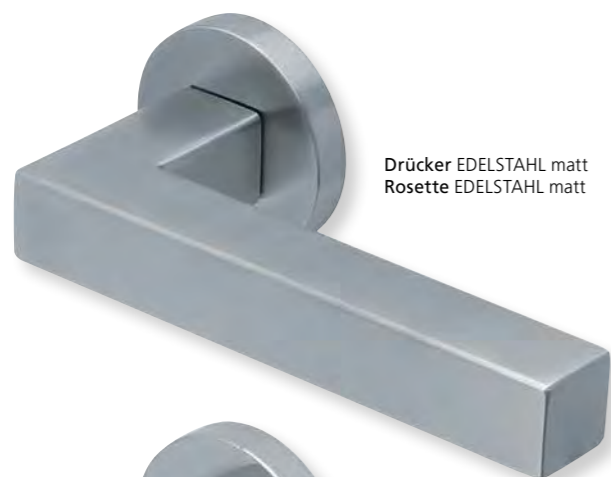

Drücker EDELSTAHL poliert
Rosette EDELSTAHL poliert

Drücker EDELSTAHL matt
Rosette EDELSTAHL matt