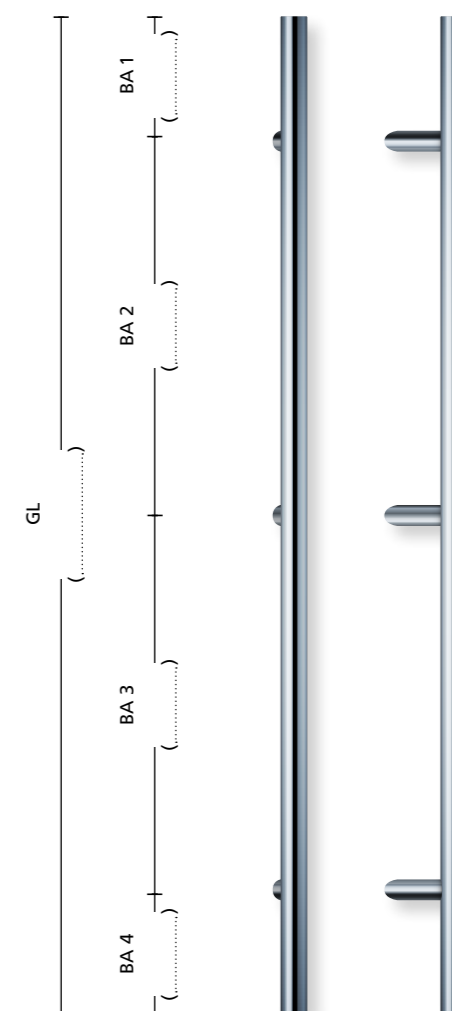

\varnothing = Durchmesser / BA = Bohrabstand / GL = Gesamtlänge inkl. Abschlusskappen

Stoßgriff mit 2 Stützen

Stoßgriff mit 3 Stützen

Stützen	Zutreffendes bitte ankreuzen
gerade	<input type="checkbox"/>
gekröpft	<input type="checkbox"/>