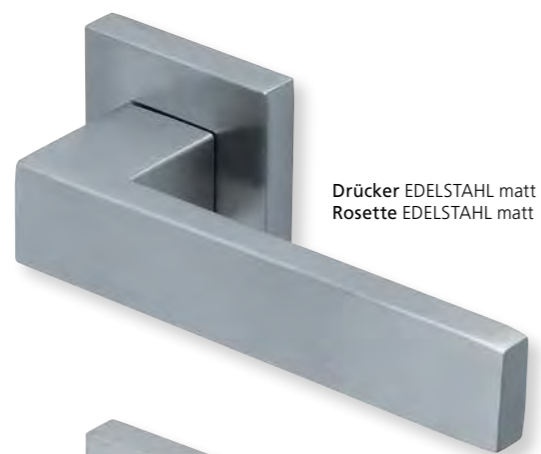

PZ - Wechselgarnitur Knopf gerade
EDELSTAHL matt

RZ - Garnitur EDELSTAHL matt

PZ - Wechselgarnitur Knopf gekröpft
EDELSTAHL matt

Form 1005 auf Rundrosette

	Edelstahl matt		Edelstahl poliert		PVD Messinggelb	
	€ exkl. MwSt.		€ exkl. MwSt.		€ exkl. MwSt.	
Rosettengarnitur						
BB - Garnitur	SB3.0-10050	41,90	SB3.0-P10050	51,90	SB3.0-PVM10050	61,90
PZ - Garnitur	SB3.0-10052	41,90	SB3.0-P10052	51,90	SB3.0-PVM10052	61,90
OS - Garnitur	SB3.0-10050S	37,90	SB3.0-P10050S	47,90	SB3.0-PVM10050S	57,90
RZ - Garnitur	SB3.0-10058	41,90	SB3.0-P10058	51,90	SB3.0-PVM10058	61,90
WC - Garnitur	SB3.0-10053	51,90	SB3.0-P10053	61,90	SB3.0-PVM10053	71,90
WC - Garnitur rot/weiß Anz.	SB3.0-100531	55,90	SB3.0-P100531	65,90	SB3.0-PVM100531	75,90
WC - Garnitur rot/grün Anz.	SB3.0-100532	55,90	SB3.0-P100532	65,90	SB3.0-PVM100532	75,90
PZ-WG - Knopf ger. DIN R/L	SB3.0-10055/6	55,90	SB3.0-P10055/6	65,90	SB3.0-PVM10055/6	75,90
PZ-WG - Knopf gekr. DIN R/L	SB3.0-100551/61	59,90	SB3.0-P100551/61	69,90	SB3.0-PVM100551/61	79,90
Drückerpaar						
ohne Rosetten	D10050	29,90	DP10050	37,90	DPVM10050	45,90

Standard Türstärke: 38 - 42 mm
Aufpreis für Türstärken ab 42 mm: € 5,00

Drücker EDELSTAHL matt
Rosette EDELSTAHL matt

Drücker EDELSTAHL poliert
Rosette EDELSTAHL poliert

Drücker PVD Messinggelb
Rosette PVD Messinggelb