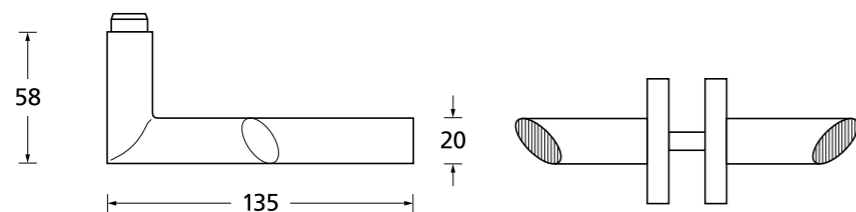

Alle Drückerformen sind kombinierbar mit **verschiedenen Ausführungen** von: **LANG- und KURZSCHILDERN** Seite 236 - 239, **SICHERHEITSROSETTEN** Seite 300 - 301, **FLÄCHENBÜNDIGE OPTIK, QUADRAT-ROSETTEN FLACH MIT SCHNELLMONTAGE** Seite 218 - 222.