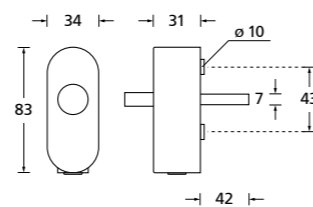

Fenstergriffe Edelstahl

Form 1109

Fensterolive	Edelstahl matt		Edelstahl poliert	
		€ exkl. MwSt.		€ exkl. MwSt.
oval	110941	21,90	P110941	25,90
oval abschließbar	O11097	67,90	OP11097	71,90
eckig	E110941	27,90	EP110941	31,90
eckig abschließbar	E11097	73,90	EP11097	77,90

Form 1173

Fensterolive	Edelstahl matt		Edelstahl poliert	
		€ exkl. MwSt.		€ exkl. MwSt.
oval	117341	22,90	P117341	24,90
oval abschließbar	O11737	68,90	OP11737	70,90
eckig	E117341	28,90	EP117341	30,90
eckig abschließbar	E11737	74,90	EP11737	76,90

Form 1174

Fensterolive	Edelstahl matt		Edelstahl poliert	
		€ exkl. MwSt.		€ exkl. MwSt.
oval	117441	22,90	P117441	24,90
oval abschließbar	O11747	68,90	OP11747	70,90
eckig	E117441	28,90	EP117441	30,90
eckig abschließbar	E11747	74,90	EP11747	76,90

Standard Stiftlängen unverschiebbar: 32 (42/90) mm, abschließbar: 42 mm.
Aufpreis für individuell gekürzt: € 3,00