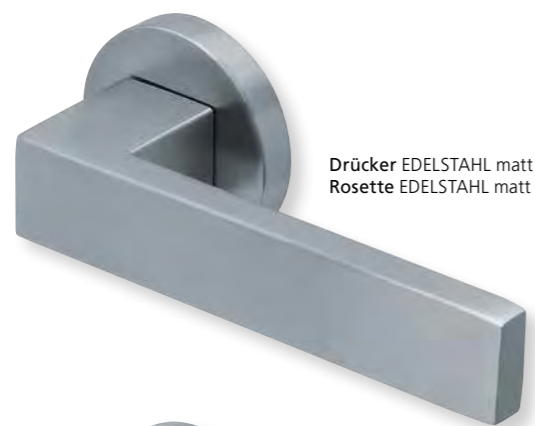

PZ - Wechselgarnitur Knopf gerade
EDELSTAHL poliert

RZ - Garnitur EDELSTAHL poliert

PZ - Wechselgarnitur Knopf gekröpft
EDELSTAHL poliert

Form 1003 auf Quadratrosette

	Edelstahl matt		Edelstahl poliert	
		€ exkl. MwSt.		€ exkl. MwSt.
Rosettengarnitur				
BB - Garnitur	SB3.0-Q10030	41,90	SB3.0-QP10030	51,90
PZ - Garnitur	SB3.0-Q10032	41,90	SB3.0-QP10032	51,90
OS - Garnitur	SB3.0-Q10030S	37,90	SB3.0-QP10030S	47,90
RZ - Garnitur	SB3.0-Q10038	41,90	SB3.0-QP10038	51,90
WC - Garnitur	SB3.0-Q10033	51,90	SB3.0-QP10033	61,90
WC - Garnitur rot/weiß Anz.	SB3.0-Q100331	55,90	SB3.0-QP100331	65,90
WC - Garnitur rot/grün Anz.	SB3.0-Q100332	55,90	SB3.0-QP100332	65,90
PZ-WG - Knopf ger. DIN R/L	SB3.0-Q10035/6	55,90	SB3.0-QP10035/6	65,90
PZ-WG - Knopf gekr. DIN R/L	SB3.0-Q100351/61	59,90	SB3.0-QP100351/61	69,90
Drückerpaar				
ohne Rosetten	D10030	25,90	DP10030	33,90

Standard Türstärke: 38 - 42 mm
Aufpreis für Türstärken ab 42 mm: € 5,00

Drücker EDELSTAHL matt
Rosette EDELSTAHL matt

Drücker EDELSTAHL poliert
Rosette EDELSTAHL poliert

Drücker PVD Messinggelb
Rosette PVD Messinggelb