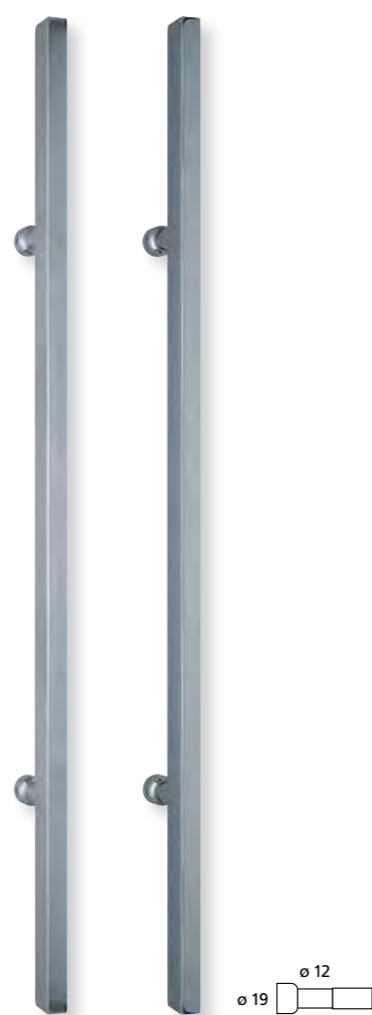

Stoßgriffe SG 16 ø 25/13

Edelstahl matt

SG 16 ø 25/19	€ exkl. MwSt.	
	Stk.	
ø 25/BA 150/GL 350	35160	37,90
ø 25/BA 250/GL 350	35161	37,90
ø 25/BA 250/GL 400	351611	41,90
ø 25/BA 350/GL 450	35162	43,90
ø 25/BA 350/GL 500	351622	47,90
ø 25/BA 300/GL 500	351623	47,90
ø 25/BA 350/GL 600	35163	49,90
ø 25/BA 500/GL 800	35164	57,90
ø 25/BA 700/GL 1000	35165	69,90
ø 25/BA 900/450/GL 1200	35166	79,90
ø 25/BA 1000/500/GL 1400	35167	95,90
ø 25/BA 1200/600/GL 1600	35168	107,90

Edelstahl matt

SG 16 25/13 eckig	€ exkl. MwSt.	
	Stk.	
25/13/BA350/GL600	15163E	59,90

Edelstahl poliert

SG 16 25/13 eckig	€ exkl. MwSt.	
	Stk.	
25/13/BA350/GL600	P15163E	71,90

ø = Durchmesser / BA = Bohrabstand / GL = Gesamtlänge

Montage-Sets und Muschelgriffe Edelstahl

261

Montage-Set für Stoßgriffe

beidseitig durchgebohrt	€ exkl. MwSt.	
	2 Stk.	
für SG 16 ø 25/19	15108	18,30
Bohrung ø 12 mm		
für SG 16 25/13 eckig	15112	18,30
Bohrung ø 12 mm		

Montage-Set für Stoßgriffe

einseitig durchgebohrt	€ exkl. MwSt.	
	2 Stk.	
für SG 16 ø 25/19	15109	18,30
Bohrung ø 12 mm		
für SG 16 25/13 eckig	15113	18,30
Bohrung ø 12 mm		

Glastürmuschel rund

Edelstahl matt	€ exkl. MwSt.	
	Paar	
rund	20036	25,90

Glastürmuschel konisch

Edelstahl matt	€ exkl. MwSt.	
	Paar	
konisch	20037	25,90