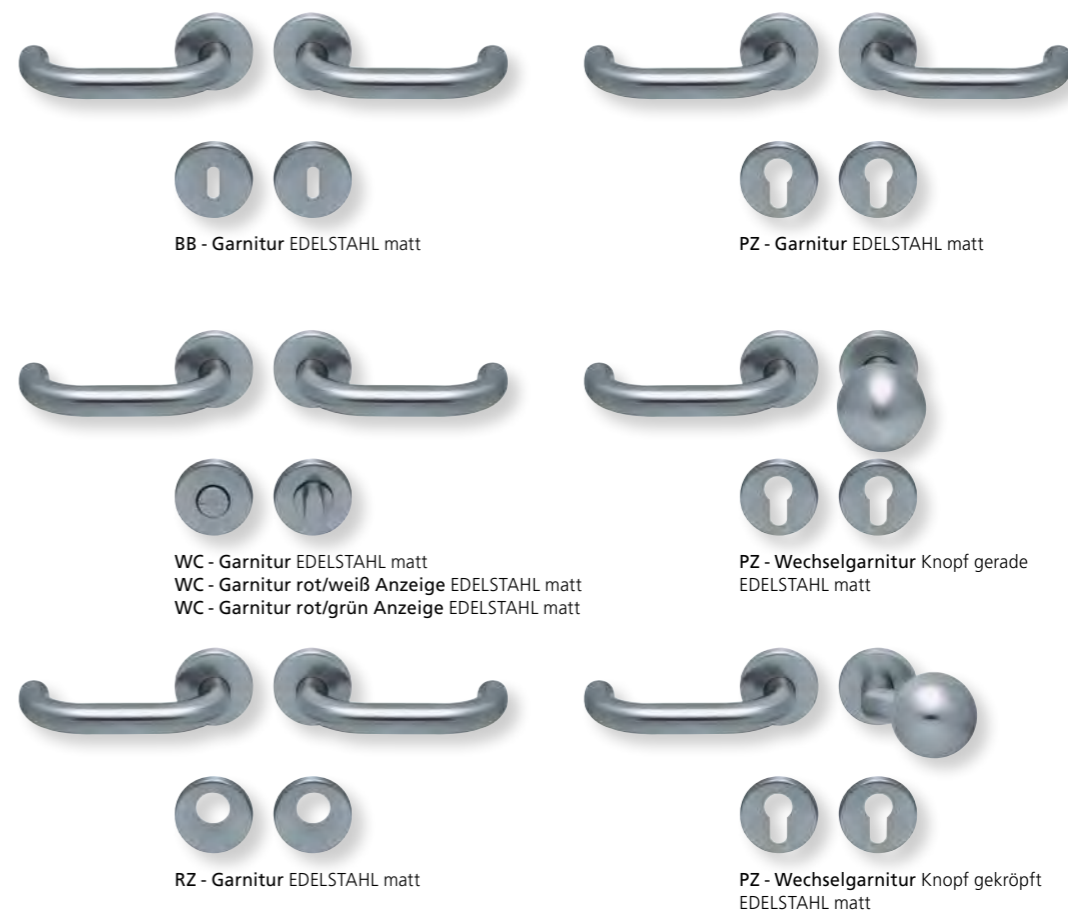

Slidebloc® 3.0 Gleitlagertechnik

BB - Garnitur EDELSTAHL matt

PZ - Garnitur EDELSTAHL matt

WC - Garnitur EDELSTAHL matt
WC - Garnitur rot/weiß Anzeige EDELSTAHL matt
WC - Garnitur rot/grün Anzeige EDELSTAHL matt

PZ - Wechselgarnitur Knopf gerade
EDELSTAHL matt

RZ - Garnitur EDELSTAHL matt

PZ - Wechselgarnitur Knopf gekröpft
EDELSTAHL matt

Form 1104 auf Rundrosette

	Edelstahl matt		Edelstahl poliert	
		€ exkl. MwSt.		€ exkl. MwSt.
Rosettengarnitur				
BB - Garnitur	SB3.0-11040	29,90	SB3.0-P11040	39,90
PZ - Garnitur	SB3.0-11042	29,90	SB3.0-P11042	39,90
OS - Garnitur	SB3.0-11040S	25,90	SB3.0-P11040S	35,90
RZ - Garnitur	SB3.0-11048	29,90	SB3.0-P11048	39,90
WC - Garnitur	SB3.0-11043	39,90	SB3.0-P11043	49,90
WC - Garnitur rot/weiß Anz.	SB3.0-110431	43,90	SB3.0-P110431	53,90
WC - Garnitur rot/grün Anz.	SB3.0-110432	43,90	SB3.0-P110432	53,90
PZ-WG - Knopf ger. DIN R/L	SB3.0-11045/6	43,90	SB3.0-P11045/6	53,90
PZ-WG - Knopf gekr. DIN R/L	SB3.0-110451/61	47,90	SB3.0-P110451/61	57,90
Drückerpaar				
ohne Rosetten	D11040	19,90	DP11040	27,90

Standard Türstärke: 38 - 42 mm
Aufpreis für Türstärken ab 42 mm: € 5,00