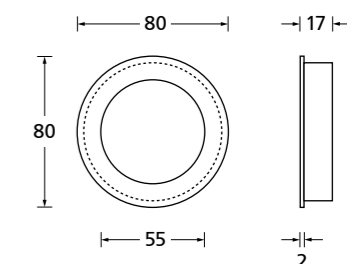

Schiebetürmuscheln Edelstahl

327