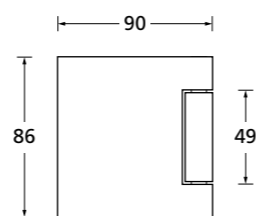

Glastürband 3-teilig flach
EDELSTAHL matt