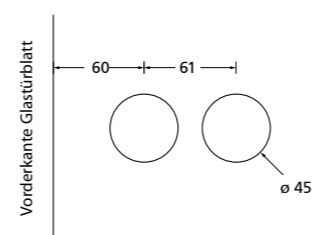

Gegenkasten Form A

EDELSTAHL matt

ALUMINIUM EV1

EDELSTAHL poliert

PVD Messinggelb

Bohrmaße Gegenkasten lang

Bohrmaße Gegenkasten kurz

Gegenkasten lang