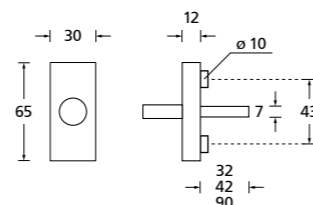

Fenstergriffe Edelstahl

Form 1066

Edelstahl matt

Fensterolive		€ exkl. MwSt.
oval	106641	27,90
oval abschließbar	O10667	73,90
eckig	E106641	33,90
eckig abschließbar	E10667	79,90

Form 1070

Edelstahl matt   Edelstahl poliert

Fensterolive		€ exkl. MwSt.		€ exkl. MwSt.
oval	107041	25,90	P107041	29,90
oval abschließbar	O10707	71,90	OP10707	75,90
eckig	E107041	31,90	EP107041	35,90
eckig abschließbar	E10707	77,90	EP10707	81,90

Form 1074

Edelstahl matt   Edelstahl poliert

Fensterolive		€ exkl. MwSt.		€ exkl. MwSt.
oval	107441	21,90	P107441	25,90
oval abschließbar	O10747	67,90	OP10747	71,90
eckig	E107441	27,90	EP107441	31,90
eckig abschließbar	E10747	73,90	EP10747	77,90

Standard Stiftlängen unverschiebbar: 32 (42/90) mm, abschließbar: 42 mm.
Aufpreis für individuell gekürzt: € 3,00