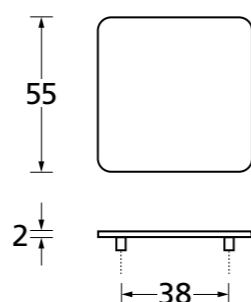

Quadratrossetten flach – mit Schnellmontage Edelstahl matt

224

Drückerrosette € exkl. MwSt.
Rosettenpaar FQ57000 Paar 33,90