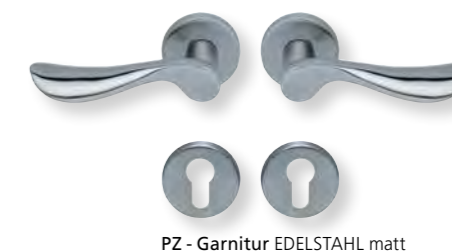

Alle Drückerformen sind kombinierbar mit **verschiedenen Ausführungen** von: **LANG- und KURZSCHILDERN** Seite 236 - 239, **SICHERHEITSROSETTEN** Seite 300 - 301, **FLÄCHENBÜNDIGE OPTIK, QUADRAT-ROSETTEN FLACH MIT SCHNELLMONTAGE** Seite 218 - 222.

Slidebloc® 3.0 Gleitlagertechnik

Form 1018 auf Rundrosette

	Edelstahl matt		Edelstahl poliert		PVD Messinggelb	
		€ exkl. MwSt.		€ exkl. MwSt.		€ exkl. MwSt.
Rosettengarnitur						
BB - Garnitur	SB3.0-10180	41,90	SB3.0-P10180	51,90	SB3.0-PVM10180	61,90
PZ - Garnitur	SB3.0-10182	41,90	SB3.0-P10182	51,90	SB3.0-PVM10182	61,90
OS - Garnitur	SB3.0-10180S	37,90	SB3.0-P10180S	47,90	SB3.0-PVM10180S	57,90
RZ - Garnitur	SB3.0-10188	41,90	SB3.0-P10188	51,90	SB3.0-PVM10188	61,90
WC - Garnitur	SB3.0-10183	51,90	SB3.0-P10183	61,90	SB3.0-PVM10183	71,90
WC - Garnitur rot/weiß Anz.	SB3.0-101831	55,90	SB3.0-P101831	65,90	SB3.0-PVM101831	75,90
WC - Garnitur rot/grün Anz.	SB3.0-101832	55,90	SB3.0-P101832	65,90	SB3.0-PVM101832	75,90
PZ-WG - Knopf ger. DIN R/L	SB3.0-10185/6	55,90	SB3.0-P10185/6	65,90	SB3.0-PVM10185/6	75,90
PZ-WG - Knopf gekr. DIN R/L	SB3.0-101851/61	59,90	SB3.0-P101851/61	69,90	SB3.0-PVM101851/61	79,90
Drückerpaar						
ohne Rosetten	D10180	29,90	DP10180	37,90	DPVM10180	45,90

Standard Türstärke: 38 - 42 mm
Aufpreis für Türstärken ab 42 mm: € 5,00