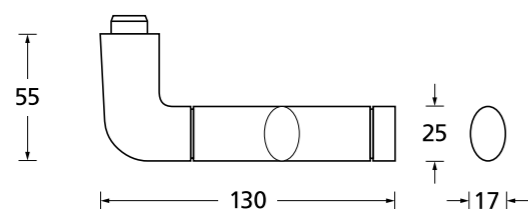

Alle Drückerformen sind kombinierbar mit **verschiedenen Ausführungen** von: **LANG- und KURZSCHILDERN** Seite 236 - 239, **SICHERHEITSROSETTEN** Seite 300 - 301, **FLÄCHENBÜNDIGE OPTIK, QUADRAT-ROSETTEN FLACH MIT SCHNELLMONTAGE** Seite 218 - 222.