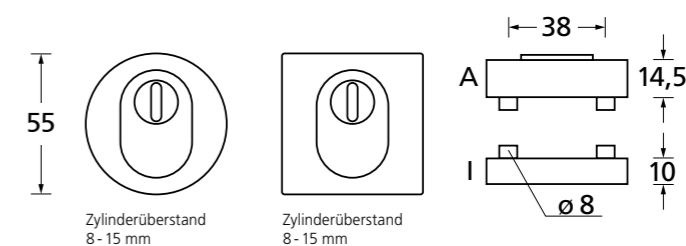

Standard Türstärke: 36 - 90 mm