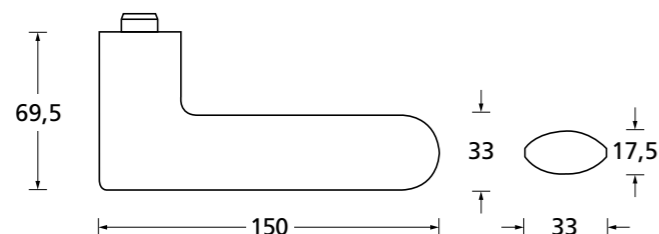

Standard Türstärke: 38 - 42 mm
Aufpreis für Türstärken ab 42 mm: € 5,00

Drücker EDELSTAHL matt
Rosette EDELSTAHL matt

Drücker EDELSTAHL poliert
Rosette EDELSTAHL poliert

Drücker PVD Messinggelb
Rosette PVD Messinggelb