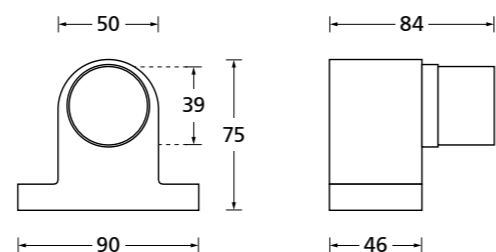

Türst. Edelstahl mit Feder TS 35			€ exkl. MwSt.
Edelstahl H 75/L 84/B 90/46 mm			
Gummi ø 39 mm	20035	29,90