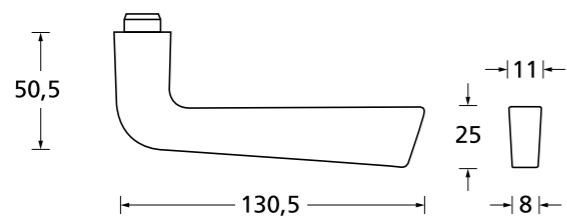

Alle Drückerformen sind kombinierbar mit **verschiedenen Ausführungen** von: **LANG- und KURZSCHILDERN** Seite 236 - 239, **SICHERHEITSROSETTEN** Seite 300 - 301, **FLÄCHENBÜNDIGE OPTIK, QUADRAT-ROSETTEN FLACH MIT SCHNELLMONTAGE** Seite 218 - 222.