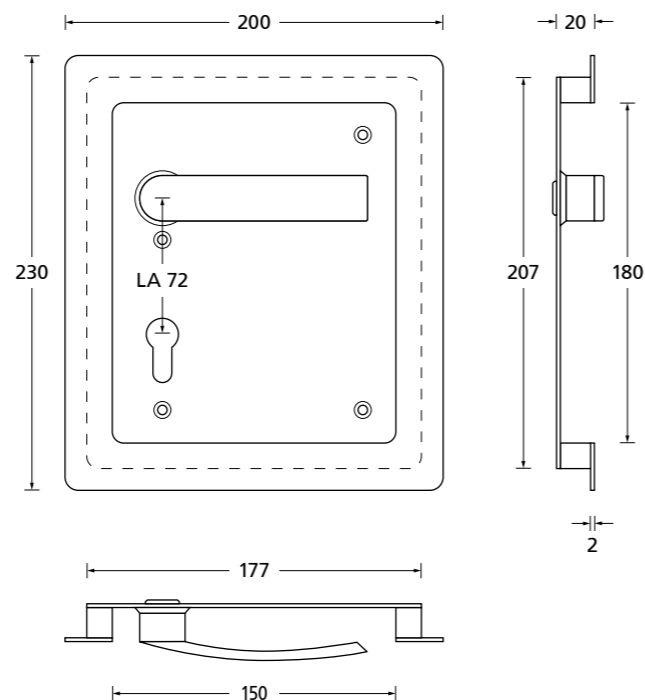

Muschelgriffe

Türstopper

Türfixierer

Hausnummern

Buchstaben und Hinweisschilder

Muschelgriffe Edelstahl matt

324

Sporthallenmuschel			€ exkl. MwSt.
Vierkant 9 mm			
PZ - LA 72 mm DIN R	90360		119,90
PZ - LA 72 mm DIN L	90361		119,90
Blind - DIN R	90460		119,90
Blind - DIN L	90461		119,90