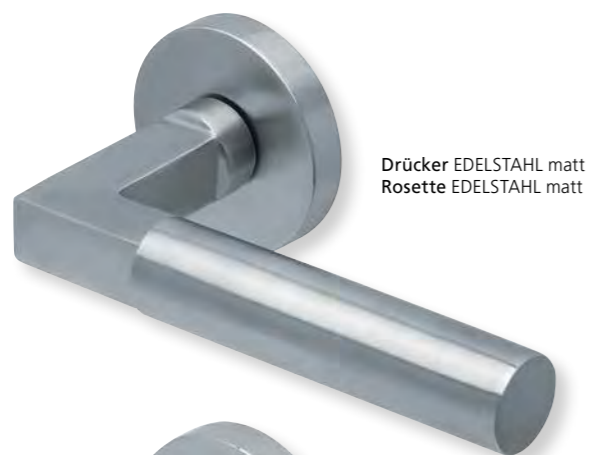

Drücker EDELSTAHL matt
Rosette EDELSTAHL matt