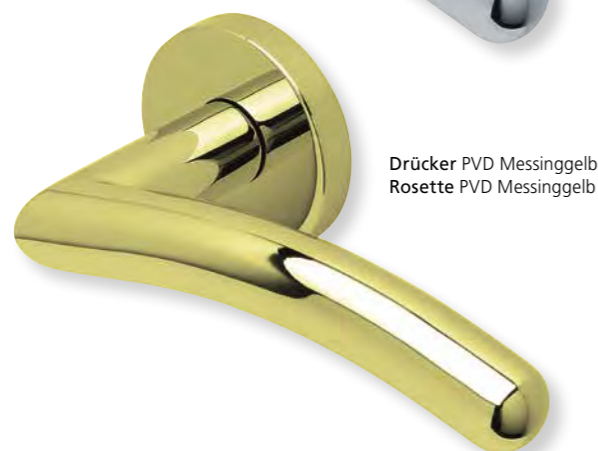

PZ - Wechselgarnitur Knopf gerade
EDELSTAHL poliert

RZ - Garnitur EDELSTAHL poliert

PZ - Wechselgarnitur Knopf gekröpft
EDELSTAHL poliert

Form 1083 auf Quadratrosette

	Edelstahl matt	Edelstahl poliert	PVD Messinggelb
Rosettengarnitur	€ exkl. MwSt.	€ exkl. MwSt.	€ exkl. MwSt.
BB - Garnitur	SB3.0-Q10830 41,90	SB3.0-QP10830 51,90	SB3.0-QPVM10830 61,90
PZ - Garnitur	SB3.0-Q10832 41,90	SB3.0-QP10832 51,90	SB3.0-QPVM10832 61,90
OS - Garnitur	SB3.0-Q10830S 37,90	SB3.0-QP10830S 47,90	SB3.0-QPVM10830S 57,90
RZ - Garnitur	SB3.0-Q10838 41,90	SB3.0-QP10838 51,90	SB3.0-QPVM10838 61,90
WC - Garnitur	SB3.0-Q10833 51,90	SB3.0-QP10833 61,90	SB3.0-QPVM10833 71,90
WC - Garnitur rot/weiß Anz.	SB3.0-Q108331 55,90	SB3.0-QP108331 65,90	SB3.0-QPVM108331 75,90
WC - Garnitur rot/grün Anz.	SB3.0-Q108332 55,90	SB3.0-QP108332 65,90	SB3.0-QPVM108332 75,90
PZ-WG - Knopf ger. DIN R/L	SB3.0-Q10835/6 55,90	SB3.0-QP10835/6 65,90	SB3.0-QPVM10835/6 75,90
PZ-WG - Knopf gekr. DIN R/L	SB3.0-Q108351/61 59,90	SB3.0-QP108351/61 69,90	SB3.0-QPVM108351/61 79,90
Drückerpaar			
ohne Rosetten	D10830 25,90	DP10830 33,90	DPVM10830 41,90

Standard Türstärke: 38 - 42 mm
Aufpreis für Türstärken ab 42 mm: € 5,00

Drücker EDELSTAHL matt
Rosette EDELSTAHL matt

Drücker EDELSTAHL poliert
Rosette EDELSTAHL poliert

Drücker PVD Messinggelb
Rosette PVD Messinggelb