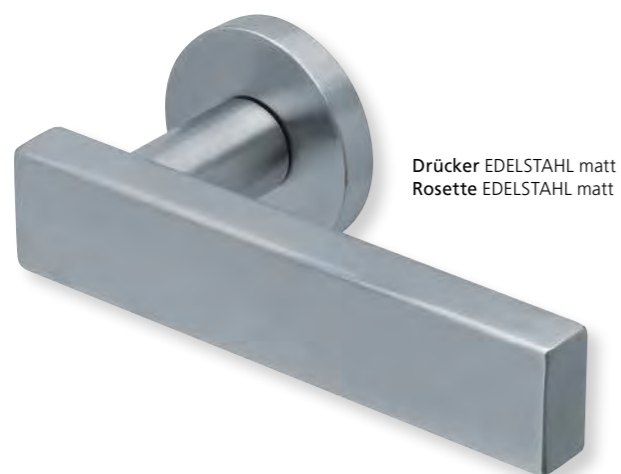

PZ - Wechselgarnitur Knopf gerade
EDELSTAHL poliert

RZ - Garnitur EDELSTAHL poliert

PZ - Wechselgarnitur Knopf gekröpft
EDELSTAHL poliert

Form 1018 auf Quadratrosette

	Edelstahl matt	Edelstahl poliert	PVD Messinggelb
Rosettengarnitur	€ exkl. MwSt.	€ exkl. MwSt.	€ exkl. MwSt.
BB - Garnitur	SB3.0-Q10180 47,90	SB3.0-QP10180 57,90	SB3.0-QPVM10180 67,90
PZ - Garnitur	SB3.0-Q10182 47,90	SB3.0-QP10182 57,90	SB3.0-QPVM10182 67,90
OS - Garnitur	SB3.0-Q10180S 43,90	SB3.0-QP10180S 53,90	SB3.0-QPVM10180S 63,90
RZ - Garnitur	SB3.0-Q10188 47,90	SB3.0-QP10188 57,90	SB3.0-QPVM10188 67,90
WC - Garnitur	SB3.0-Q10183 57,90	SB3.0-QP10183 67,90	SB3.0-QPVM10183 77,90
WC - Garnitur rot/weiß Anz.	SB3.0-Q101831 61,90	SB3.0-QP101831 71,90	SB3.0-QPVM101831 81,90
WC - Garnitur rot/grün Anz.	SB3.0-Q101832 61,90	SB3.0-QP101832 71,90	SB3.0-QPVM101832 81,90
PZ-WG - Knopf ger. DIN R/L	SB3.0-Q10185/6 61,90	SB3.0-QP10185/6 71,90	SB3.0-QPVM10185/6 81,90
PZ-WG - Knopf gekr. DIN R/L	SB3.0-Q101851/61 65,90	SB3.0-QP101851/61 75,90	SB3.0-QPVM101851/61 85,90
Drückerpaar			
ohne Rosetten	D10180 29,90	DP10180 37,90	DPVM10180 45,90

Standard Türstärke: 38 - 42 mm
Aufpreis für Türstärken ab 42 mm: € 5,00

Drücker EDELSTAHL matt
Rosette EDELSTAHL matt

Alle Drückerformen sind kombinierbar mit **verschiedenen Ausführungen** von: **LANG- und KURZSCHILDERN** Seite 236 - 239, **SICHERHEITSROSETTEN** Seite 300 - 301, **FLÄCHENBÜNDIGE OPTIK, QUADRAT-ROSETTEN FLACH MIT SCHNELLMONTAGE** Seite 218 - 222.