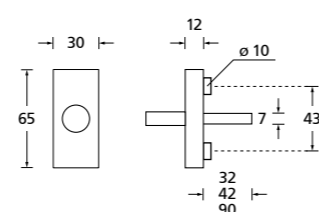

Fenstergriffe Edelstahl

Form 1083

	Edelstahl matt		Edelstahl poliert		PVD Messinggelb	
Fensterolive	€ exkl. MwSt.		€ exkl. MwSt.		€ exkl. MwSt.	
oval	108341	25,90	P108341	29,90	PVM108341	33,90
oval abschließbar	O10837	71,90	OP10837	75,90	OPVM10837	79,90
eckig	E108341	31,90	EP108341	35,90	EPVM108341	39,90
eckig abschließbar	E10837	77,90	EP10837	81,90	EPVM10837	85,90

Form 1085

	Edelstahl matt		Edelstahl poliert		PVD Messinggelb	
Fensterolive	€ exkl. MwSt.		€ exkl. MwSt.		€ exkl. MwSt.	
oval	108541	21,90	P108541	25,90	PVM108541	29,90
oval abschließbar	O10857	67,90	OP10857	71,90	OPVM10857	75,90
eckig	E108541	27,90	EP108541	31,90	EPVM108541	35,90
eckig abschließbar	E10857	73,90	EP10857	77,90	EPVM10857	81,90

Form 1101

	Edelstahl matt		Edelstahl poliert	
Fensterolive	€ exkl. MwSt.		€ exkl. MwSt.	
oval	110141	24,90	P110141	26,90
oval abschließbar	O11017	70,90	OP11017	72,90
eckig	E110141	30,90	EP110141	32,90
eckig abschließbar	E11017	76,90	EP11017	78,90

Standard Stiftlängen unverschiebbar: 32 (42/90) mm, abschließbar: 42 mm.
Aufpreis für individuell gekürzt: € 3,00