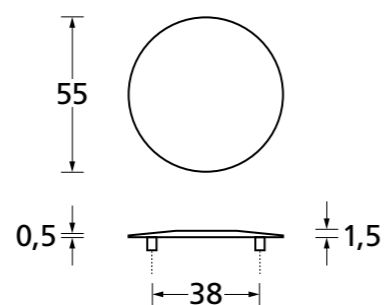

Schlüsselrosette € exkl. MwSt.
BB - Rosette F57006 Paar 25,90