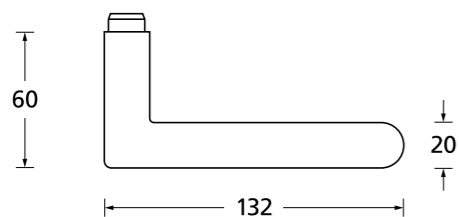

Slidebloc® 3.0 Gleitlagertechnik

Form 1084 auf Quadratrosette

	Edelstahl matt	Edelstahl poliert	PVD Messinggelb
Rosettengarnitur	€ exkl. MwSt.	€ exkl. MwSt.	€ exkl. MwSt.
BB - Garnitur	SB3.0-Q10840 35,90	SB3.0-QP10840 45,90	SB3.0-QPVM10840 55,90
PZ - Garnitur	SB3.0-Q10842 35,90	SB3.0-QP10842 45,90	SB3.0-QPVM10842 55,90
OS - Garnitur	SB3.0-Q10840S 31,90	SB3.0-QP10840S 41,90	SB3.0-QPVM10840S 51,90
RZ - Garnitur	SB3.0-Q10848 35,90	SB3.0-QP10848 45,90	SB3.0-QPVM10848 55,90
WC - Garnitur	SB3.0-Q10843 45,90	SB3.0-QP10843 55,90	SB3.0-QPVM10843 65,90
WC - Garnitur rot/weiß Anz.	SB3.0-Q108431 49,90	SB3.0-QP108431 59,90	SB3.0-QPVM108431 69,90
WC - Garnitur rot/grün Anz.	SB3.0-Q108432 49,90	SB3.0-QP108432 59,90	SB3.0-QPVM108432 69,90
PZ-WG - Knopf ger. DIN R/L	SB3.0-Q10845/6 49,90	SB3.0-QP10845/6 59,90	SB3.0-QPVM10845/6 69,90
PZ-WG - Knopf gekr. DIN R/L	SB3.0-Q108451/61 53,90	SB3.0-QP108451/61 63,90	SB3.0-QPVM108451/61 73,90
Drückerpaar			
ohne Rosetten	D10840 19,90	DP10840 27,90	DPVM10840 35,90

Standard Türstärke: 38 - 42 mm
Aufpreis für Türstärken ab 42 mm: € 5,00

Alle Drückerformen sind kombinierbar mit **verschiedenen Ausführungen** von: **LANG- und KURZSCHILDERN** Seite 236 - 239, **SICHERHEITSROSETTEN** Seite 300 - 301, **FLÄCHENBÜNDIGE OPTIK, QUADRAT-ROSETTEN FLACH MIT SCHNELLMONTAGE** Seite 218 - 222.