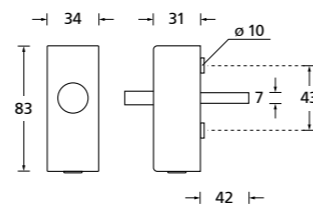

Fenstergriffe Edelstahl

Form 1100

Fensterolive	Edelstahl matt		Edelstahl poliert	
		€ exkl. MwSt.		€ exkl. MwSt.
oval	110041	21,90	P110041	25,90
oval abschließbar	O11007	67,90	OP11007	71,90
eckig	E110041	27,90	EP110041	31,90
eckig abschließbar	E11007	73,90	EP11007	77,90

Form 2100

Fensterolive	Edelstahl matt		Edelstahl poliert		PVD Messinggelb	
		€ exkl. MwSt.		€ exkl. MwSt.		€ exkl. MwSt.
oval	210041	25,90	P210041	29,90	PVM210041	33,90
oval abschließbar	O21007	71,90	OP21007	75,90	OPVM21007	79,90
eckig	E210041	31,90	EP210041	35,90	EPVM210041	39,90
eckig abschließbar	E21007	77,90	EP21007	81,90	EPVM21007	85,90

Form 1103

Fensterolive	Edelstahl matt		Edelstahl poliert		PVD Messinggelb	
		€ exkl. MwSt.		€ exkl. MwSt.		€ exkl. MwSt.
oval	110341	25,90	P110341	29,90	PVM110341	33,90
oval abschließbar	O11037	71,90	OP11037	75,90	OPVM11037	79,90
eckig	E110341	31,90	EP110341	35,90	EPVM110341	39,90
eckig abschließbar	E11037	77,90	EP11037	81,90	EPVM11037	85,90

Standard Stiftlängen unverschiebbar: 32 (42/90) mm, abschließbar: 42 mm.
Aufpreis für individuell gekürzt: € 3,00