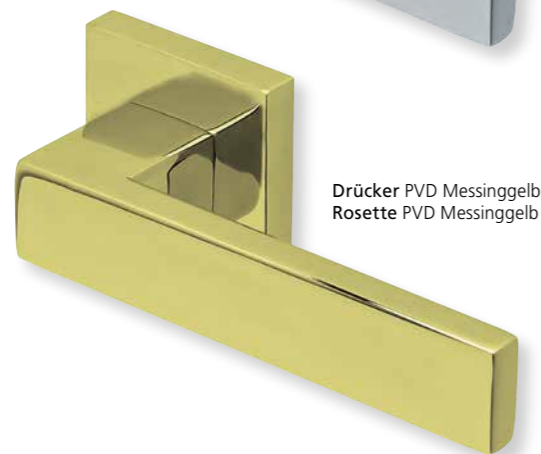

PZ - Wechselgarnitur Knopf gerade
EDELSTAHL matt

RZ - Garnitur EDELSTAHL matt

PZ - Wechselgarnitur Knopf gekröpft
EDELSTAHL matt

Form 1005 auf Rundrosette

	Edelstahl matt		Edelstahl poliert		PVD Messinggelb	
	€ exkl. MwSt.		€ exkl. MwSt.		€ exkl. MwSt.	
Rosettengarnitur						
BB - Garnitur	SB3.0-10050	41,90	SB3.0-P10050	51,90	SB3.0-PVM10050	61,90
PZ - Garnitur	SB3.0-10052	41,90	SB3.0-P10052	51,90	SB3.0-PVM10052	61,90
OS - Garnitur	SB3.0-10050S	37,90	SB3.0-P10050S	47,90	SB3.0-PVM10050S	57,90
RZ - Garnitur	SB3.0-10058	41,90	SB3.0-P10058	51,90	SB3.0-PVM10058	61,90
WC - Garnitur	SB3.0-10053	51,90	SB3.0-P10053	61,90	SB3.0-PVM10053	71,90
WC - Garnitur rot/weiß Anz.	SB3.0-100531	55,90	SB3.0-P100531	65,90	SB3.0-PVM100531	75,90
WC - Garnitur rot/grün Anz.	SB3.0-100532	55,90	SB3.0-P100532	65,90	SB3.0-PVM100532	75,90
PZ-WG - Knopf ger. DIN R/L	SB3.0-10055/6	55,90	SB3.0-P10055/6	65,90	SB3.0-PVM10055/6	75,90
PZ-WG - Knopf gekr. DIN R/L	SB3.0-100551/61	59,90	SB3.0-P100551/61	69,90	SB3.0-PVM100551/61	79,90
Drückerpaar						
ohne Rosetten	D10050	29,90	DP10050	37,90	DPVM10050	45,90

Standard Türstärke: 38 - 42 mm
Aufpreis für Türstärken ab 42 mm: € 5,00

Drücker EDELSTAHL matt
Rosette EDELSTAHL matt

Drücker EDELSTAHL poliert
Rosette EDELSTAHL poliert

Drücker PVD Messinggelb
Rosette PVD Messinggelb