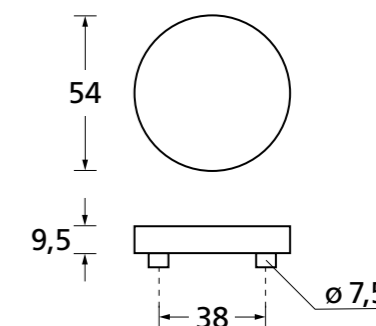

Rundrosetten

Edelstahl poliert mit Slidebloc® 3.0 Gleitlagertechnik

Drückerrosette		
		€ exkl. MwSt.
Rosettenpaar	SB3.0-P37002	Paar 17,00
Drückerrosette		
DIN R	SB3.0-P37001	Stk. 8,50
DIN L	SB3.0-P37000	8,50