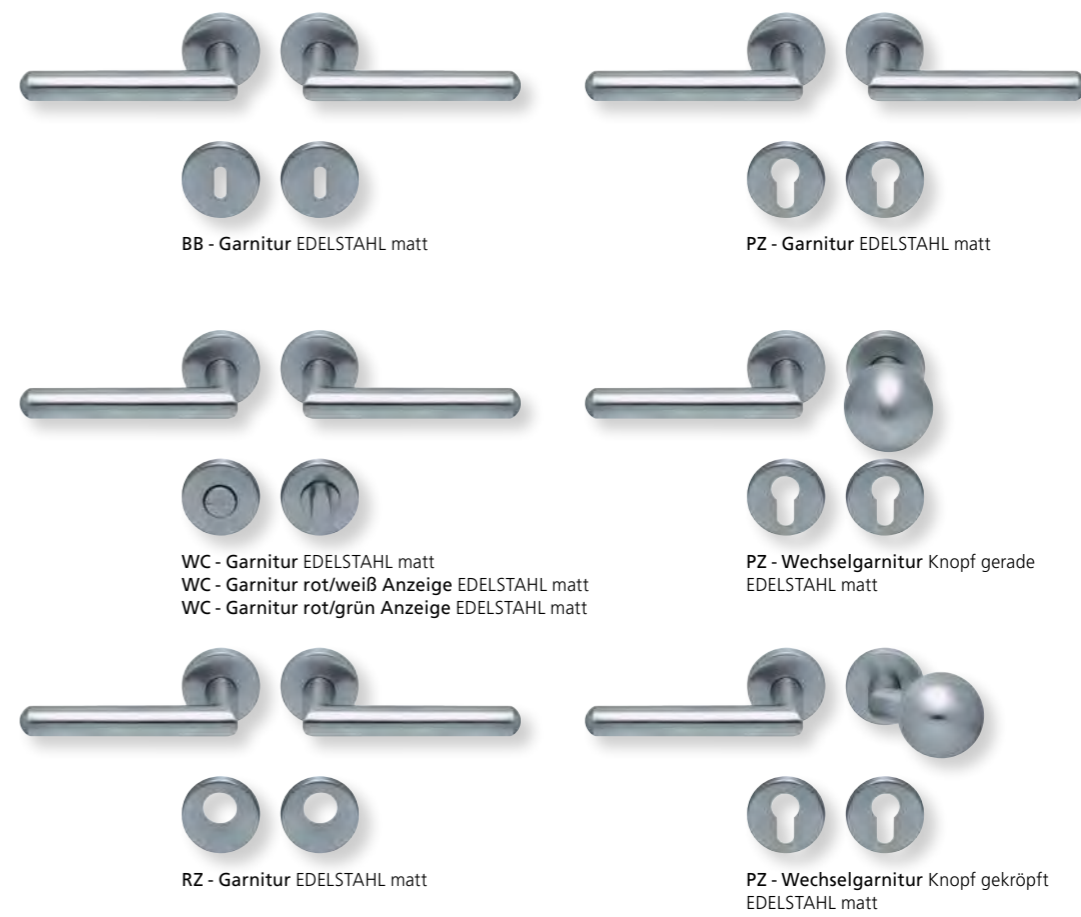

Slidebloc® 3.0 Gleitlagertechnik

BB - Garnitur EDELSTAHL matt

PZ - Garnitur EDELSTAHL matt

WC - Garnitur EDELSTAHL matt
WC - Garnitur rot/weiß Anzeige EDELSTAHL matt
WC - Garnitur rot/grün Anzeige EDELSTAHL matt

PZ - Wechselgarnitur Knopf gerade
EDELSTAHL matt

RZ - Garnitur EDELSTAHL matt

PZ - Wechselgarnitur Knopf gekröpft
EDELSTAHL matt

Form 1107 auf Rundrosette

	Edelstahl matt		Edelstahl poliert	
		€ exkl. MwSt.		€ exkl. MwSt.
Rosettengarnitur				
BB - Garnitur	SB3.0-11070	29,90	SB3.0-P11070	39,90
PZ - Garnitur	SB3.0-11072	29,90	SB3.0-P11072	39,90
OS - Garnitur	SB3.0-11070S	25,90	SB3.0-P11070S	35,90
RZ - Garnitur	SB3.0-11078	29,90	SB3.0-P11078	39,90
WC - Garnitur	SB3.0-11073	39,90	SB3.0-P11073	49,90
WC - Garnitur rot/weiß Anz.	SB3.0-110731	43,90	SB3.0-P110731	53,90
WC - Garnitur rot/grün Anz.	SB3.0-110732	43,90	SB3.0-P110732	53,90
PZ-WG - Knopf ger. DIN R/L	SB3.0-11075/6	43,90	SB3.0-P11075/6	53,90
PZ-WG - Knopf gekr. DIN R/L	SB3.0-110751/61	47,90	SB3.0-P110751/61	57,90
Drückerpaar				
ohne Rosetten	D11070	19,90	DP11070	27,90

Standard Türstärke: 38 - 42 mm
Aufpreis für Türstärken ab 42 mm: € 5,00