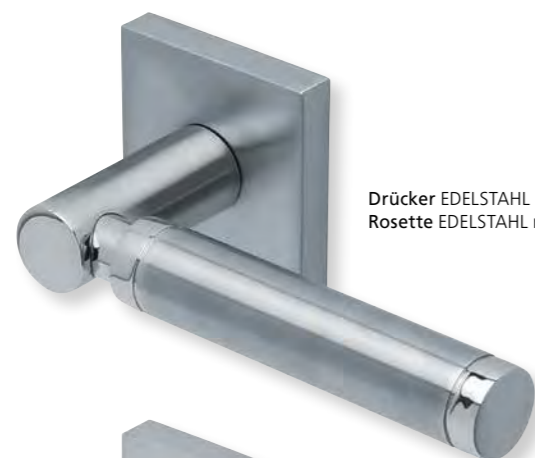

PZ - Wechselgarnitur Knopf gerade
EDELSTAHL poliert

RZ - Garnitur EDELSTAHL poliert

PZ - Wechselgarnitur Knopf gekröpft
EDELSTAHL poliert

Form 1013 auf Rundrosette

Rosettengarnitur	Edelstahl matt		Edelstahl poliert	
		€ exkl. MwSt.		€ exkl. MwSt.
BB - Garnitur	SB3.0-10130	41,90	SB3.0-P10130	47,90
PZ - Garnitur	SB3.0-10132	41,90	SB3.0-P10132	47,90
OS - Garnitur	SB3.0-10130S	37,90	SB3.0-P10130S	43,90
RZ - Garnitur	SB3.0-10138	41,90	SB3.0-P10138	47,90
WC - Garnitur	SB3.0-10133	51,90	SB3.0-P10133	57,90
WC - Garnitur rot/weiß Anz.	SB3.0-101331	55,90	SB3.0-P101331	61,90
WC - Garnitur rot/grün Anz.	SB3.0-101332	55,90	SB3.0-P101332	61,90
PZ-WG - Knopf ger. DIN R/L	SB3.0-10135/6	55,90	SB3.0-P10135/6	61,90
PZ-WG - Knopf gekr. DIN R/L	SB3.0-101351/61	59,90	SB3.0-P101351/61	65,90
Drückerpaar				
ohne Rosetten	D10130	29,90	D10130	29,90

Standard Türstärke: 38 - 42 mm
Aufpreis für Türstärken ab 42 mm: € 5,00

Drücker EDELSTAHL poliert/EDELSTAHL matt
Rosette EDELSTAHL matt

Drücker EDELSTAHL poliert/EDELSTAHL matt
Rosette EDELSTAHL poliert