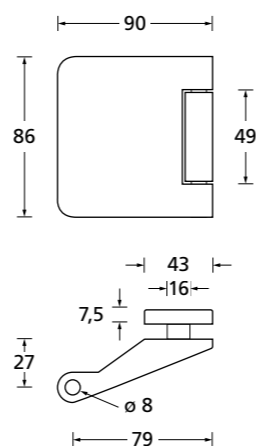

Glastürband 3-teilig eckig
wie EDELSTAHL matt