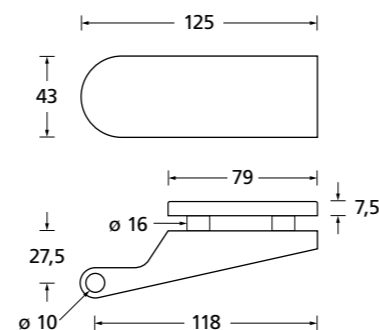

Glastürband	wie Edelstahl matt		Aluminium EV1		verchromt		PVD Messinggelb	
	10148	€ exkl. MwSt. Paar 69,90	101482	€ exkl. MwSt. Paar 69,90	P10118	€ exkl. MwSt. Paar 79,90	PVM10118	€ exkl. MwSt. Paar 99,90