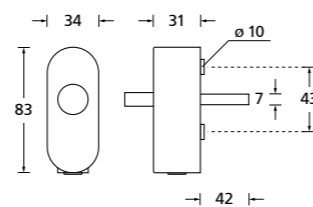

266

267

Schnellübersicht Fenstergriffe auf Ovalrosette Edelstahl poliert

Schnellübersicht Fenstergriffe auf Ovalrosette PVD Messinggelb

Fenstergriffe auf eckiger Rosette PVD Messinggelb

270

271

Fenstergriffe Edelstahl