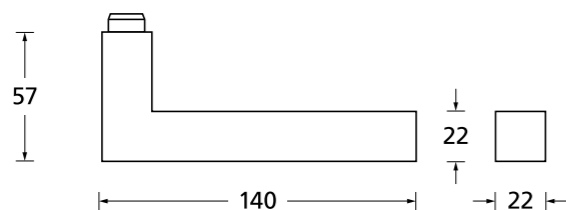

Slidebloc® 3.0 Gleitlagertechnik

Form 1002 auf Quadratrosette

	Edelstahl matt	Edelstahl poliert	PVD Messinggelb
Rosettengarnitur	€ exkl. MwSt.	€ exkl. MwSt.	€ exkl. MwSt.
BB - Garnitur	SB3.0-Q10020 41,90	SB3.0-QP10020 51,90	SB3.0-QPVM10020 61,90
PZ - Garnitur	SB3.0-Q10022 41,90	SB3.0-QP10022 51,90	SB3.0-QPVM10022 61,90
OS - Garnitur	SB3.0-Q1002OS 37,90	SB3.0-QP1002OS 47,90	SB3.0-QPVM1002OS 57,90
RZ - Garnitur	SB3.0-Q10028 41,90	SB3.0-QP10028 51,90	SB3.0-QPVM10028 61,90
WC - Garnitur	SB3.0-Q10023 51,90	SB3.0-QP10023 61,90	SB3.0-QPVM10023 71,90
WC - Garnitur rot/weiß Anz.	SB3.0-Q100231 55,90	SB3.0-QP100231 65,90	SB3.0-QPVM100231 75,90
WC - Garnitur rot/grün Anz.	SB3.0-Q100232 55,90	SB3.0-QP100232 65,90	SB3.0-QPVM100232 75,90
PZ-WG - Knopf ger. DIN R/L	SB3.0-Q10025/6 55,90	SB3.0-QP10025/6 65,90	SB3.0-QPVM10025/6 75,90
PZ-WG - Knopf gekr. DIN R/L	SB3.0-Q100251/61 59,90	SB3.0-QP100251/61 69,90	SB3.0-QPVM100251/61 79,90
Drückerpaar			
ohne Rosetten	D10020 25,90	DP10020 33,90	DPVM10020 41,90

Standard Türstärke: 38 - 42 mm
Aufpreis für Türstärken ab 42 mm: € 5,00

Alle Drückerformen sind kombinierbar mit **verschiedenen Ausführungen** von: **LANG- und KURZSCHILDERN** Seite 236 - 239, **SICHERHEITSROSETTEN** Seite 300 - 301, **FLÄCHENBÜNDIGE OPTIK, QUADRAT-ROSETTEN FLACH MIT SCHNELLMONTAGE** Seite 218 - 222.