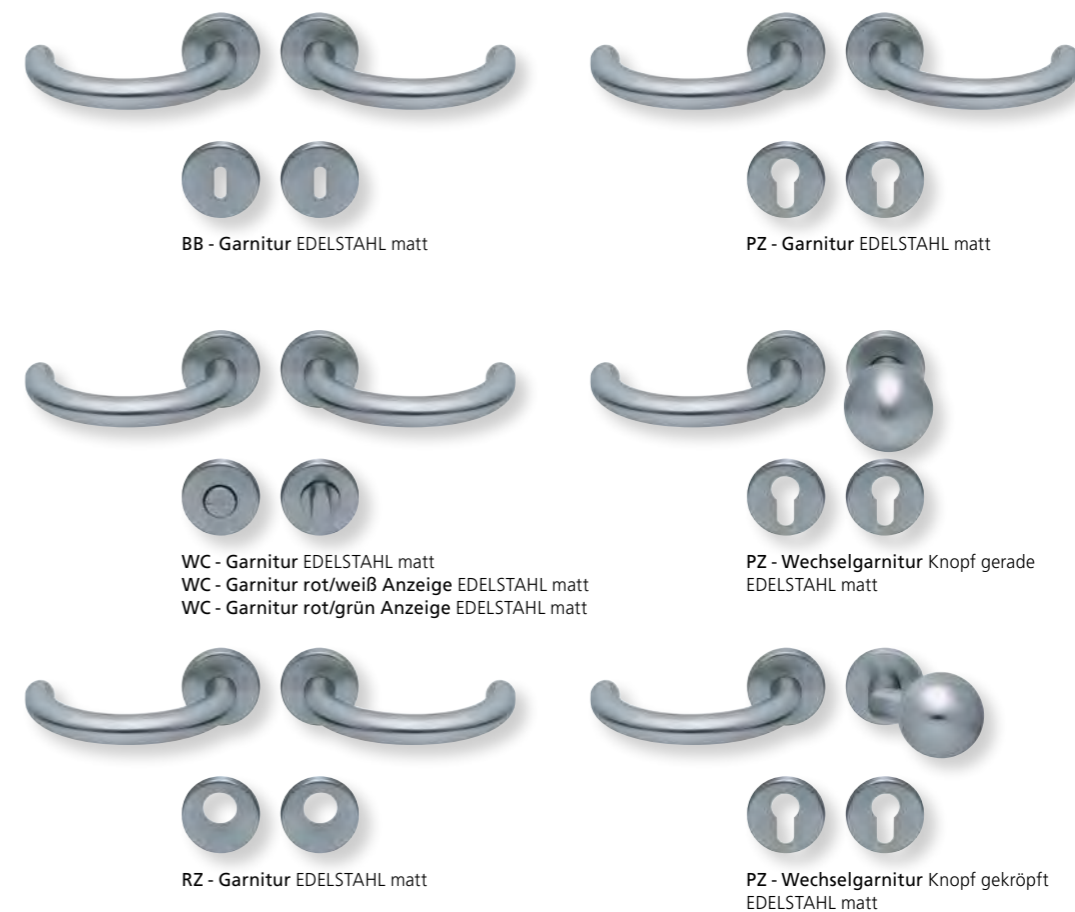

Slidebloc® 3.0 Gleitlagertechnik

BB - Garnitur EDELSTAHL matt

PZ - Garnitur EDELSTAHL matt

WC - Garnitur EDELSTAHL matt
WC - Garnitur rot/weiß Anzeige EDELSTAHL matt
WC - Garnitur rot/grün Anzeige EDELSTAHL matt

PZ - Wechselgarnitur Knopf gerade
EDELSTAHL matt

RZ - Garnitur EDELSTAHL matt

PZ - Wechselgarnitur Knopf gekröpft
EDELSTAHL matt

Form 1070 auf Rundrosette

	Edelstahl matt		Edelstahl poliert	
		€ exkl. MwSt.		€ exkl. MwSt.
Rosettengarnitur				
BB - Garnitur	SB3.0-10700	35,90	SB3.0-P10700	45,90
PZ - Garnitur	SB3.0-10702	35,90	SB3.0-P10702	45,90
OS - Garnitur	SB3.0-10700S	31,90	SB3.0-P10700S	41,90
RZ - Garnitur	SB3.0-10708	35,90	SB3.0-P10708	45,90
WC - Garnitur	SB3.0-10703	45,90	SB3.0-P10703	55,90
WC - Garnitur rot/weiß Anz.	SB3.0-107031	49,90	SB3.0-P107031	59,90
WC - Garnitur rot/grün Anz.	SB3.0-107032	49,90	SB3.0-P107032	59,90
PZ-WG - Knopf ger. DIN R/L	SB3.0-10705/6	49,90	SB3.0-P10705/6	59,90
PZ-WG - Knopf gekr. DIN R/L	SB3.0-107051/61	53,90	SB3.0-P107051/61	63,90
Drückerpaar				
ohne Rosetten	D10700	25,90	DP10700	33,90

Standard Türstärke: 38 - 42 mm
Aufpreis für Türstärken ab 42 mm: € 5,00