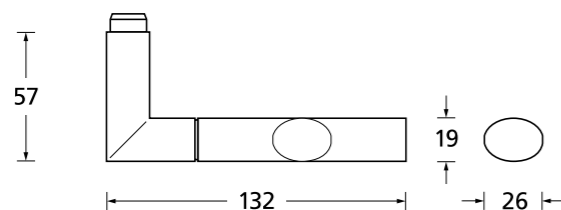

Alle Drückerformen sind kombinierbar mit **verschiedenen Ausführungen** von: **LANG- und KURZSCHILDERN** Seite 236 - 239, **SICHERHEITSROSETTEN** Seite 300 - 301, **FLÄCHENBÜNDIGE OPTIK, QUADRAT-ROSETTEN FLACH MIT SCHNELLMONTAGE** Seite 218 - 222.