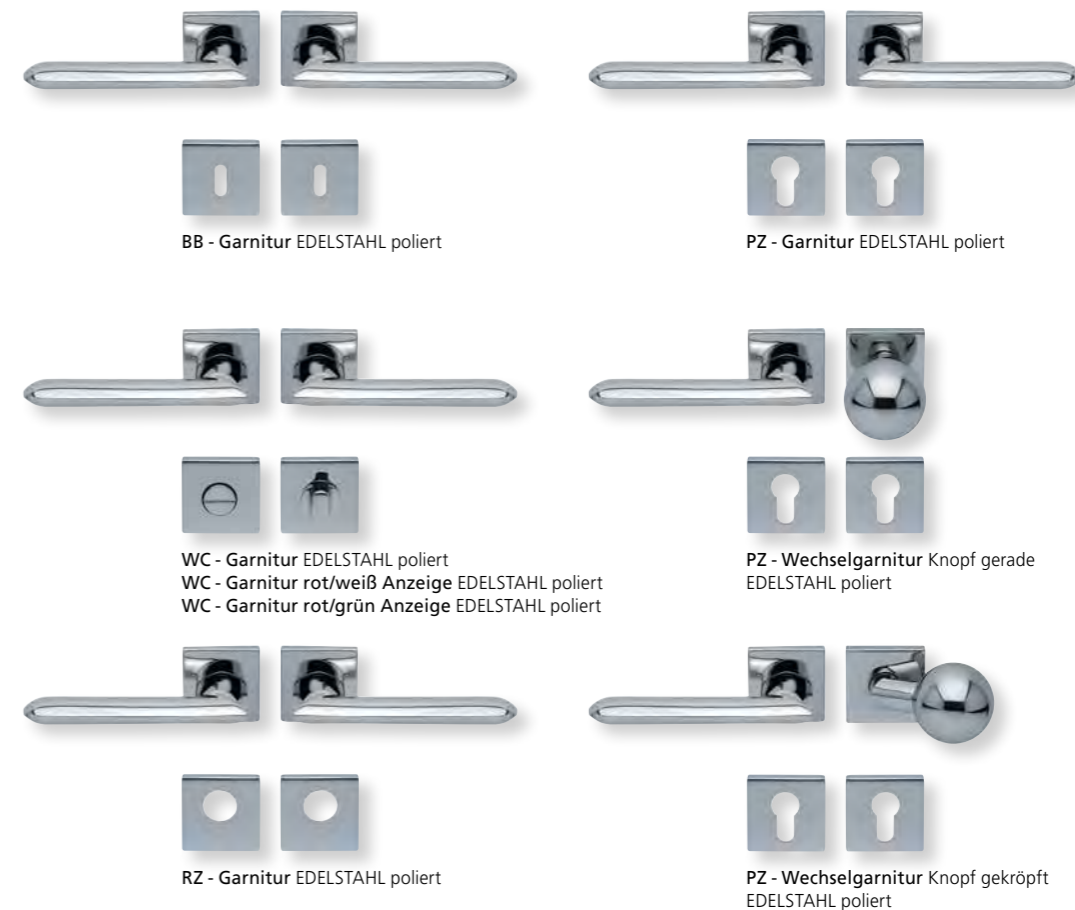

Slidebloc® 3.0 Gleitlagertechnik

Form 1021 auf Quadratrossette

	Edelstahl matt	Edelstahl poliert	PVD Messinggelb
Rosettengarnitur	€ exkl. MwSt.	€ exkl. MwSt.	€ exkl. MwSt.
BB - Garnitur	SB3.0-Q10210 53,90	SB3.0-QP10210 63,90	SB3.0-QPVM10210 73,90
PZ - Garnitur	SB3.0-Q10212 53,90	SB3.0-QP10212 63,90	SB3.0-QPVM10212 73,90
OS - Garnitur	SB3.0-Q10210S 49,90	SB3.0-QP10210S 59,90	SB3.0-QPVM10210S 69,90
RZ - Garnitur	SB3.0-Q10218 53,90	SB3.0-QP10218 63,90	SB3.0-QPVM10218 73,90
WC - Garnitur	SB3.0-Q10213 63,90	SB3.0-QP10213 73,90	SB3.0-QPVM10213 83,90
WC - Garnitur rot/weiß Anz.	SB3.0-Q102131 67,90	SB3.0-QP102131 77,90	SB3.0-QPVM102131 87,90
WC - Garnitur rot/grün Anz.	SB3.0-Q102132 67,90	SB3.0-QP102132 77,90	SB3.0-QPVM102132 87,90
PZ-WG - Knopf ger. DIN R/L	SB3.0-Q10215/6 67,90	SB3.0-QP10215/6 77,90	SB3.0-QPVM10215/6 87,90
PZ-WG - Knopf gekr. DIN R/L	SB3.0-Q102151/61 71,90	SB3.0-QP102151/61 81,90	SB3.0-QPVM102151/61 91,90
Drückerpaar			
ohne Rosetten	D10210 33,90	DP10210 41,90	DPVM10210 49,90

Standard Türstärke: 38 - 42 mm
Aufpreis für Türstärken ab 42 mm: € 5,00