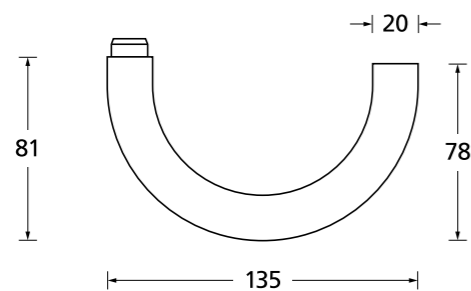

Alle Drückerformen sind kombinierbar mit **verschiedenen Ausführungen** von: **LANG- und KURZSCHILDERN** Seite 236 - 239, **SICHERHEITSROSETTEN** Seite 300 - 301, **FLÄCHENBÜNDIGE OPTIK, QUADRAT-ROSETTEN FLACH MIT SCHNELLMONTAGE** Seite 218 - 222.