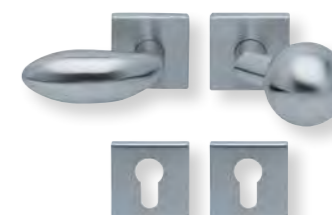

PZ - Wechselgarnitur Knopf gekröpft
EDELSTAHL matt

Form 1066 auf Quadratrosette

Edelstahl matt

Rosettengarnitur		€ exkl. MwSt.
BB - Garnitur	SB3.0-Q0	47,90
PZ - Garnitur	SB3.0-Q2	47,90
OS - Garnitur	SB3.0-Q0S	43,90
RZ - Garnitur	SB3.0-Q8	47,90
WC - Garnitur	SB3.0-Q3	57,90
WC - Garnitur rot/weiß Anz.	SB3.0-Q31	61,90
WC - Garnitur rot/grün Anz.	SB3.0-Q32	61,90
PZ-WG - Knopf ger. DIN R/L	SB3.0-Q5/6	61,90
PZ-WG - Knopf gekr. DIN R/L	SB3.0-Q51/61	65,90
Drückerpaar		
ohne Rosetten	D0	29,90

Standard Türstärke: 38 - 42 mm
Aufpreis für Türstärken ab 42 mm: € 5,00