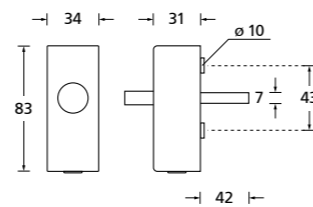

Fenstergriffe Edelstahl

290

291

Form 1104

Fensterolive	Edelstahl matt		Edelstahl poliert	
		€ exkl. MwSt.		€ exkl. MwSt.
oval	110441	21,90	P110441	25,90
oval abschließbar	O11047	67,90	OP11047	71,90
eckig	E110441	27,90	EP110441	31,90
eckig abschließbar	E11047	73,90	EP11047	77,90

Form 2104

Fensterolive	Edelstahl matt		Edelstahl poliert		PVD Messinggelb	
		€ exkl. MwSt.		€ exkl. MwSt.		€ exkl. MwSt.
oval	210441	25,90	P210441	29,90	PVM210441	33,90
oval abschließbar	O21047	71,90	OP21047	75,90	OPVM21047	79,90
eckig	E210441	31,90	EP210441	35,90	EPVM210441	39,90
eckig abschließbar	E21047	77,90	EP21047	81,90	EPVM21047	85,90

Form 1107

Fensterolive	Edelstahl matt		Edelstahl poliert	
		€ exkl. MwSt.		€ exkl. MwSt.
oval	110741	21,90	P110741	25,90
oval abschließbar	O11077	67,90	OP11077	71,90
eckig	E110741	27,90	EP110741	31,90
eckig abschließbar	E11077	73,90	EP11077	77,90

Standard Stiftlängen unverschiebbar: 32 (42/90) mm, abschließbar: 42 mm.
Aufpreis für individuell gekürzt: € 3,00