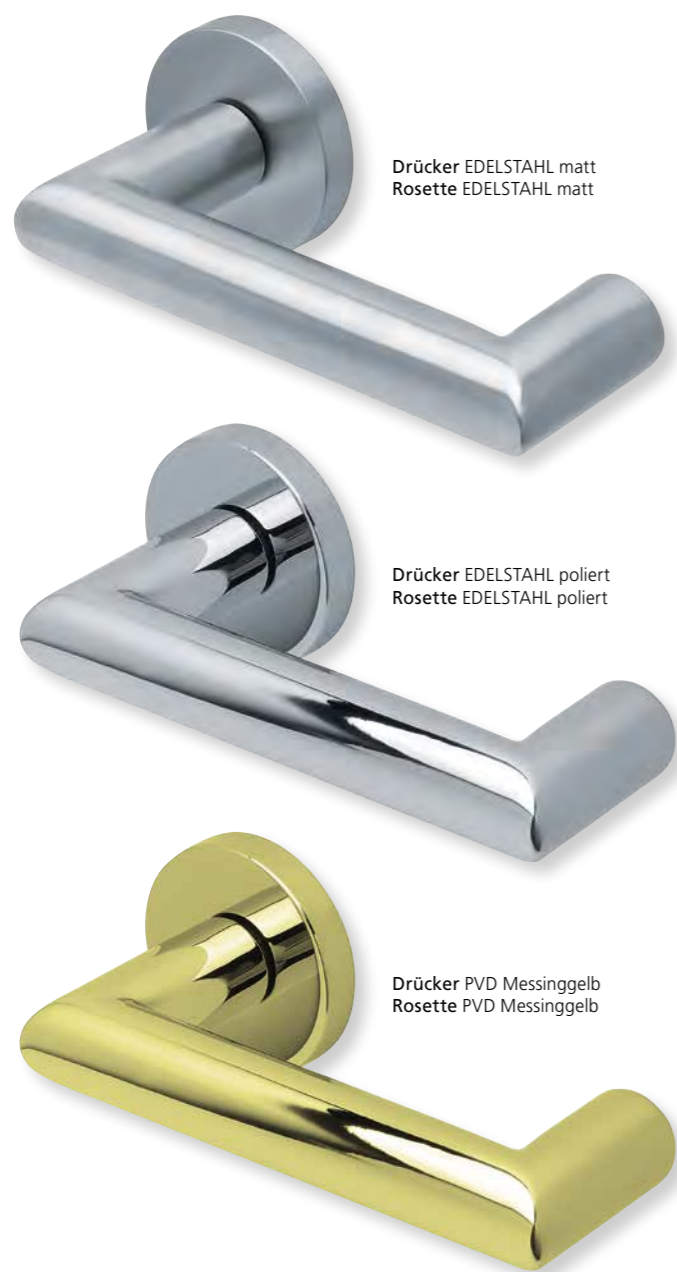

PZ - Wechselgarnitur Knopf gerade
EDELSTAHL poliert

RZ - Garnitur EDELSTAHL poliert

PZ - Wechselgarnitur Knopf gekröpft
EDELSTAHL poliert

Form 1009 auf Quadratrosette

	Edelstahl matt		Edelstahl poliert	
		€ exkl. MwSt.		€ exkl. MwSt.
Rosettengarnitur				
BB - Garnitur	SB3.0-Q10090	41,90	SB3.0-QP10090	51,90
PZ - Garnitur	SB3.0-Q10092	41,90	SB3.0-QP10092	51,90
OS - Garnitur	SB3.0-Q10090S	37,90	SB3.0-QP10090S	47,90
RZ - Garnitur	SB3.0-Q10098	41,90	SB3.0-QP10098	51,90
WC - Garnitur	SB3.0-Q10093	51,90	SB3.0-QP10093	61,90
WC - Garnitur rot/weiß Anz.	SB3.0-Q100931	55,90	SB3.0-QP100931	65,90
WC - Garnitur rot/grün Anz.	SB3.0-Q100932	55,90	SB3.0-QP100932	65,90
PZ-WG - Knopf ger. DIN R/L	SB3.0-Q10095/6	55,90	SB3.0-QP10095/6	65,90
PZ-WG - Knopf gekr. DIN R/L	SB3.0-Q100951/61	59,90	SB3.0-QP100951/61	69,90
Drückerpaar				
ohne Rosetten	D10090	25,90	DP10090	33,90

Standard Türstärke: 38 - 42 mm
Aufpreis für Türstärken ab 42 mm: € 5,00

Drücker EDELSTAHL matt
Rosette EDELSTAHL matt

Drücker EDELSTAHL poliert
Rosette EDELSTAHL poliert

Drücker PVD Messinggelb
Rosette PVD Messinggelb