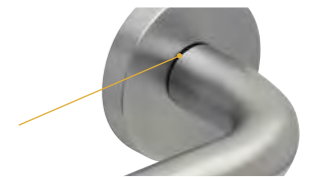

Kein dünner Kunststoffring als Drückerlagerung

zwischen Metallosette und Drückerhandhabe!
Der markanteste Schwachpunkt marktüblicher Gleitlagern. Sie weisen Wandstärken von meist nur 0,5 mm auf und können sich schon nach nur kurzer Zeit durch die Reibung des Drückeransatzes durchscheuern. Die Folge kennt jeder, eine wackelige axiale Lagerung, welche die Funktion erheblich beeinträchtigt.

Slidebloc® has been designed in Germany and is produced in Germany!

Durable and noiseless!

The slide bearing made of lubricated polyamide provides for durability and easy operation. Thanks to the backlash-free connection of all components, there are no points of friction. No wear of the **handle projection**.

Assembled in 40 seconds!

Slidebloc® is delivered in a largely pre-assembled state. The assembly on the pre-drilled door, handle and key rosettes requires only 40 seconds!

New! Slidebloc® 3.0!

With the new **Slidebloc® 3.0** slide bearing system, the motion element (the anchor) is no longer visible, thus ensures a consistent stainless steel look.