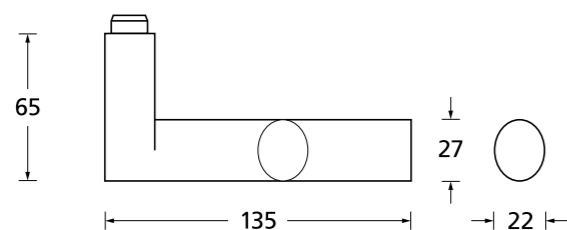

Standard Türstärke: 38 - 42 mm
Aufpreis für Türstärken ab 42 mm: € 5,00

Drücker EDELSTAHL matt
Rosette EDELSTAHL matt

Alle Drückerformen sind kombinierbar mit **verschiedenen Ausführungen** von: **LANG- und KURZSCHILDERN** Seite 236 - 239, **SICHERHEITSROSETTEN** Seite 300 - 301, **FLÄCHENBÜNDIGE OPTIK, QUADRAT-ROSETTEN FLACH MIT SCHNELLMONTAGE** Seite 218 - 222.