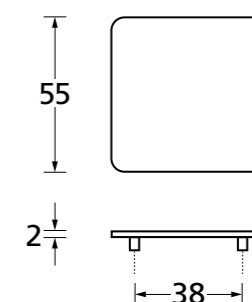

Quadratrossetten flach – mit Schnellmontage Edelstahl poliert

225

Drückerrosette € exkl. MwSt.
Rosettenpaar FQP57000 Paar 37,90