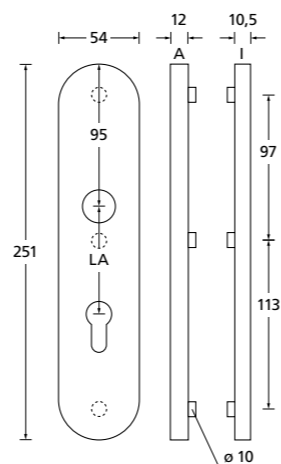

Einbruchhemmend **ES 1/ES 2 DIN 18257** Griffplatte/Drücker