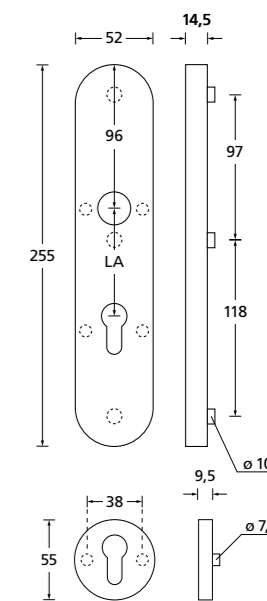

Tresor Außenschild Griffplatte/Slidebloc® PZ-Halbgarnitur