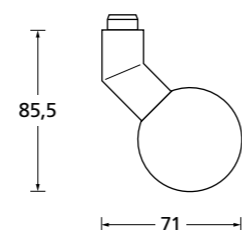

Edelstahl matt	Edelstahl poliert	PVD Messinggelb
Knopf inkl. PZ-Rosette für Wechselgarnitur	78101 € exkl. MwSt. 34,60	P78101 € exkl. MwSt. 38,60	PVM78101 € exkl. MwSt. 42,60
Knopf drehbar ohne Schlüsselrosette			
DIN R	SB3.0-16182 34,60	SB3.0-P16182 38,60	SB3.0-PVM16182 42,60
DIN L	SB3.0-16183 34,60	SB3.0-P16183 38,60	SB3.0-PVM16183 42,60
Knopf einseitig fix ohne Schlüsselrosette	69101 34,60	P69101 38,60	PVM69101 42,60

	Edelstahl matt	Edelstahl poliert	PVD Messinggelb
Knopf inkl. PZ-Rosette für Wechselgarnitur	Q78101 € exkl. MwSt. 40,60	QP78101 € exkl. MwSt. 44,60	QPVM78101 € exkl. MwSt. 48,60
Knopf drehbar ohne Schlüsselrosette			
DIN R	SB3.0-Q16182 40,60	SB3.0-QP16182 44,60	SB3.0-QPVM16182 48,60
DIN L	SB3.0-Q16183 40,60	SB3.0-QP16183 44,60	SB3.0-QPVM16183 48,60
Knopf einseitig fix ohne Schlüsselrosette	Q69101 40,60	QP69101 44,60	QPVM69101 48,60