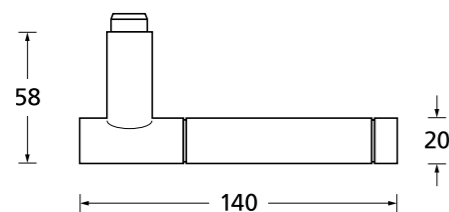

Alle Drückerformen sind kombinierbar mit **verschiedenen Ausführungen** von: **LANG- und KURZSCHILDERN** Seite 236 - 239, **SICHERHEITSROSETTEN** Seite 300 - 301, **FLÄCHENBÜNDIGE OPTIK, QUADRAT-ROSETTEN FLACH MIT SCHNELLMONTAGE** Seite 218 - 222.