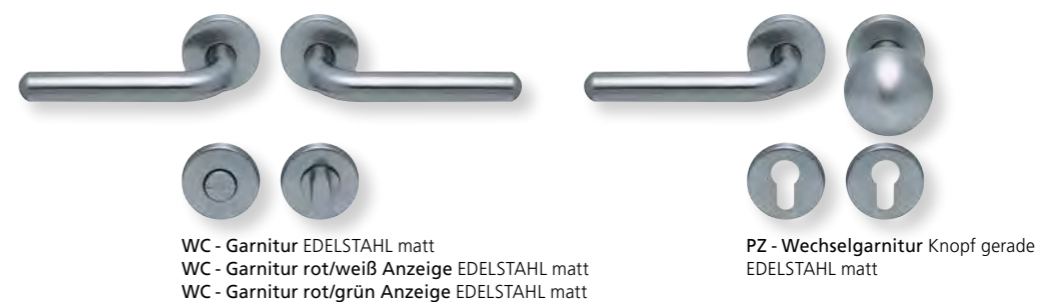

Slidebloc® 3.0 Gleitlagertechnik

Form 1200 auf Rundrosette

Rosettengarnitur	Edelstahl matt		Edelstahl poliert	
		€ exkl. MwSt.		€ exkl. MwSt.
BB - Garnitur	SB3.0-12000	29,90	SB3.0-P12000	39,90
PZ - Garnitur	SB3.0-12002	29,90	SB3.0-P12002	39,90
OS - Garnitur	SB3.0-12000S	25,90	SB3.0-P12000S	35,90
RZ - Garnitur	SB3.0-12008	29,90	SB3.0-P12008	39,90
WC - Garnitur	SB3.0-12003	39,90	SB3.0-P12003	49,90
WC - Garnitur rot/weiß Anz.	SB3.0-120031	43,90	SB3.0-P120031	53,90
WC - Garnitur rot/grün Anz.	SB3.0-120032	43,90	SB3.0-P120032	53,90
PZ-WG - Knopf ger. DIN R/L	SB3.0-12005/6	43,90	SB3.0-P12005/6	53,90
PZ-WG - Knopf gekr. DIN R/L	SB3.0-120051/61	47,90	SB3.0-P120051/61	57,90
Drückerpaar				
ohne Rosetten	D12000	19,90	DP12000	27,90

Standard Türstärke: 38 - 42 mm
Aufpreis für Türstärken ab 42 mm: € 5,00