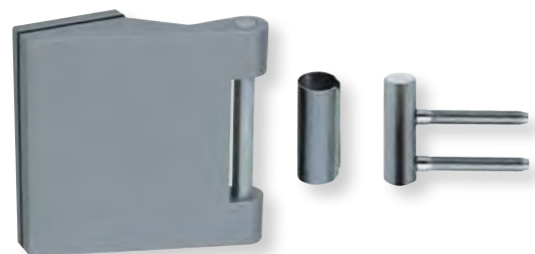

Glastürband **3-teilig** inkl. Rahmenteil für Holzzarge

Glastürband **3-teilig** flach inkl. Rahmenteil für Holzzarge

254

255

Glastürband 3-teilig massiv
EDELSTAHL matt