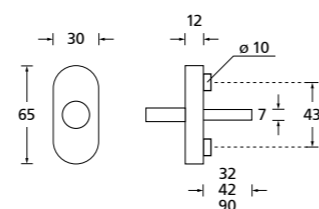

Fenstergriffe Edelstahl

Form 1106

Fensterolive	Edelstahl matt		Edelstahl poliert	
		€ exkl. MwSt.		€ exkl. MwSt.
oval	110641	21,90	P110641	25,90
oval abschließbar	O11067	67,90	OP11067	71,90
eckig	E110641	27,90	EP110641	31,90
eckig abschließbar	E11067	73,90	EP11067	77,90

Form 2106

Fensterolive	Edelstahl matt		Edelstahl poliert		PVD Messinggelb	
		€ exkl. MwSt.		€ exkl. MwSt.		€ exkl. MwSt.
oval	210641	25,90	P210641	29,90	PVM210641	33,90
oval abschließbar	O21067	71,90	OP21067	75,90	OPVM21067	79,90
eckig	E210641	31,90	EP210641	35,90	EPVM210641	39,90
eckig abschließbar	E21067	77,90	EP21067	81,90	EPVM21067	85,90

Form 1108

Fensterolive	Edelstahl matt		Edelstahl poliert	
		€ exkl. MwSt.		€ exkl. MwSt.
oval	110841	21,90	P110841	25,90
oval abschließbar	O11087	67,90	OP11087	71,90
eckig	E110841	27,90	EP110841	31,90
eckig abschließbar	E11087	73,90	EP11087	77,90

Standard Stiftlängen unverschiebbar: 32 (42/90) mm, abschließbar: 42 mm.
Aufpreis für individuell gekürzt: € 3,00