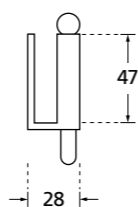

Rollenschnäpper