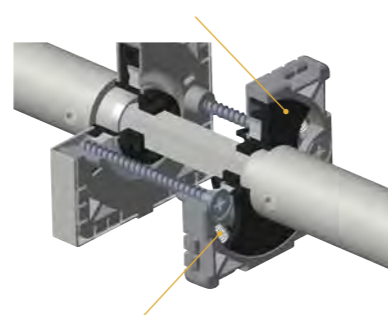

Technik im Detail

Die Stütznocken:

Erleichtern die Montage und verhindern das Verdrehen und Verrutschen an der Tür.

Die Montageelemente, die Basis:

Die Basis aus glasfaserverstärktem Polyamid besteht aus einem Guss und bietet dadurch die notwendige Statik. Sie ermöglichen gleichzeitig die Führung der Druckfedern und eine einwandfreie Klipverbindung mit der Deckrosette.

Die Lagerung, die Gleitlager:

Die, direkt in die Basis eingepressten, **wartungsfreien Gleitlager** aus geschmiertem Polyamid, sorgen für die dauerhaft geschmeidige wie auch geräuschlose Funktion.

Verschraubung bei **Türstärken ab 42 mm** (Türstärken bei der Bestellung angeben): mit Gewindehülsen und M4 Verschraubung.

Die Bewegungselemente:

Die Verbindung zwischen Anker, Drücker und Vierkant ist spielfrei. Die Bewegung erfolgt gemeinsam, das verhindert jede Reibung am Drückeransatz und gewährleistet eine dauerhaft spielfreie, radiale wie axiale Führung der Drehbewegung. Der Anschlag nach oben verhindert ein Hochstehen des Drückers.