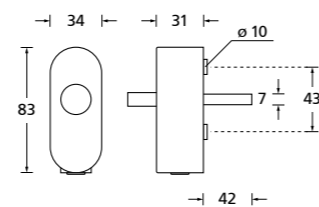

Fenstergriffe Edelstahl

Form 1106

Fensterolive	Edelstahl matt		Edelstahl poliert	
		€ exkl. MwSt.		€ exkl. MwSt.
oval	110641	21,90	P110641	25,90
oval abschließbar	O11067	67,90	OP11067	71,90
eckig	E110641	27,90	EP110641	31,90
eckig abschließbar	E11067	73,90	EP11067	77,90

Form 2106

Fensterolive	Edelstahl matt		Edelstahl poliert		PVD Messinggelb	
		€ exkl. MwSt.		€ exkl. MwSt.		€ exkl. MwSt.
oval	210641	25,90	P210641	29,90	PVM210641	33,90
oval abschließbar	O21067	71,90	OP21067	75,90	OPVM21067	79,90
eckig	E210641	31,90	EP210641	35,90	EPVM210641	39,90
eckig abschließbar	E21067	77,90	EP21067	81,90	EPVM21067	85,90

Form 1108

Fensterolive	Edelstahl matt		Edelstahl poliert	
		€ exkl. MwSt.		€ exkl. MwSt.
oval	110841	21,90	P110841	25,90
oval abschließbar	O11087	67,90	OP11087	71,90
eckig	E110841	27,90	EP110841	31,90
eckig abschließbar	E11087	73,90	EP11087	77,90

Standard Stiftlängen unverschiebbar: 32 (42/90) mm, abschließbar: 42 mm.
Aufpreis für individuell gekürzt: € 3,00