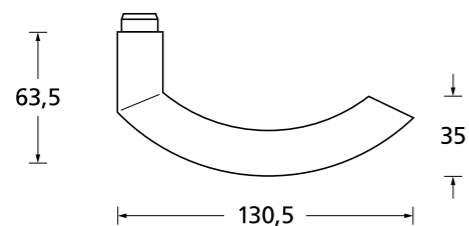

Standard Türstärke: 38 - 42 mm
Aufpreis für Türstärken ab 42 mm: € 5,00

Drücker EDELSTAHL matt
Rosette EDELSTAHL matt

Drücker EDELSTAHL poliert
Rosette EDELSTAHL poliert

Drücker PVD Messinggelb
Rosette PVD Messinggelb