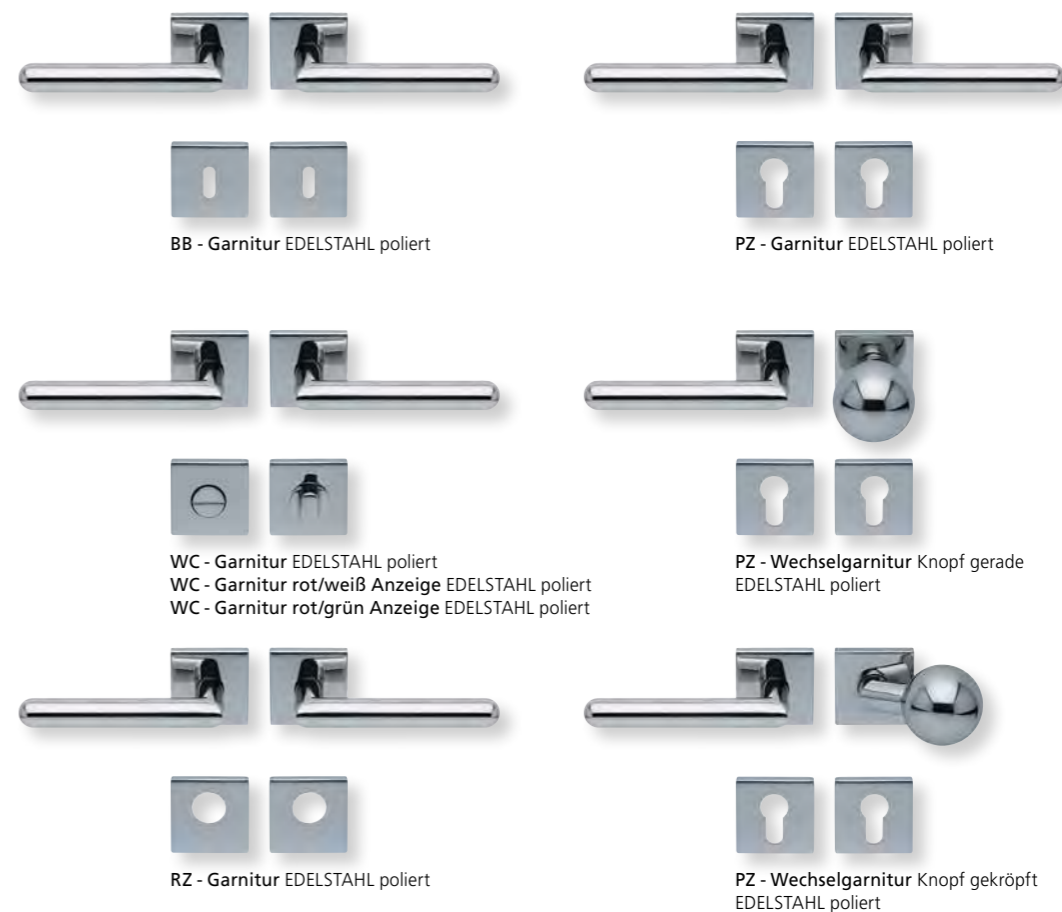

Slidebloc® 3.0 Gleitlagertechnik

BB - Garnitur EDELSTAHL poliert

PZ - Garnitur EDELSTAHL poliert

WC - Garnitur EDELSTAHL poliert
WC - Garnitur rot/weiß Anzeige EDELSTAHL poliert
WC - Garnitur rot/grün Anzeige EDELSTAHL poliert

PZ - Wechselgarnitur Knopf gerade
EDELSTAHL poliert

RZ - Garnitur EDELSTAHL poliert

PZ - Wechselgarnitur Knopf gekröpft
EDELSTAHL poliert

Form 1107 auf Quadratrosette

	Edelstahl matt		Edelstahl poliert	
		€ exkl. MwSt.		€ exkl. MwSt.
Rosettengarnitur				
BB - Garnitur	SB3.0-Q11070	35,90	SB3.0-QP11070	45,90
PZ - Garnitur	SB3.0-Q11072	35,90	SB3.0-QP11072	45,90
OS - Garnitur	SB3.0-Q11070S	31,90	SB3.0-QP11070S	41,90
RZ - Garnitur	SB3.0-Q11078	35,90	SB3.0-QP11078	45,90
WC - Garnitur	SB3.0-Q11073	45,90	SB3.0-QP11073	55,90
WC - Garnitur rot/weiß Anz.	SB3.0-Q110731	49,90	SB3.0-QP110731	59,90
WC - Garnitur rot/grün Anz.	SB3.0-Q110732	49,90	SB3.0-QP110732	59,90
PZ-WG - Knopf ger. DIN R/L	SB3.0-Q11075/6	49,90	SB3.0-QP11075/6	59,90
PZ-WG - Knopf gekr. DIN R/L	SB3.0-Q110751/61	53,90	SB3.0-QP110751/61	63,90
Drückerpaar				
ohne Rosetten	D11070	19,90	DP11070	27,90

Standard Türstärke: 38 - 42 mm
Aufpreis für Türstärken ab 42 mm: € 5,00