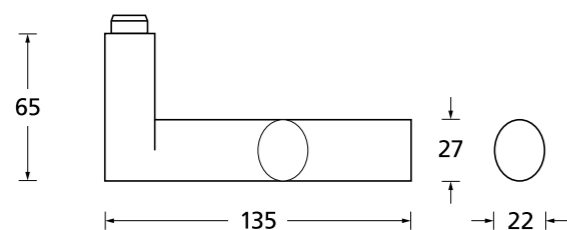

Alle Drückerformen sind kombinierbar mit **verschiedenen Ausführungen** von: **LANG- und KURZSCHILDERN** Seite 236 - 239, **SICHERHEITSROSETTEN** Seite 300 - 301, **FLÄCHENBÜNDIGE OPTIK, QUADRAT-ROSETTEN FLACH MIT SCHNELLMONTAGE** Seite 218 - 222.