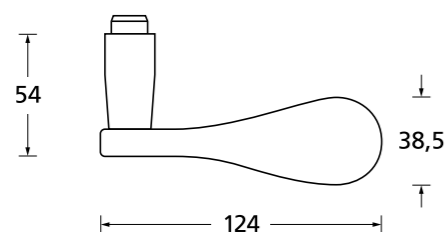

Standard Türstärke: 38 - 42 mm
Aufpreis für Türstärken ab 42 mm: € 5,00

Drücker EDELSTAHL matt
Rosette EDELSTAHL matt

Drücker EDELSTAHL poliert
Rosette EDELSTAHL poliert

Drücker PVD Messinggelb
Rosette PVD Messinggelb