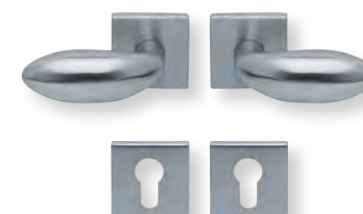

PZ - Garnitur EDELSTAHL matt