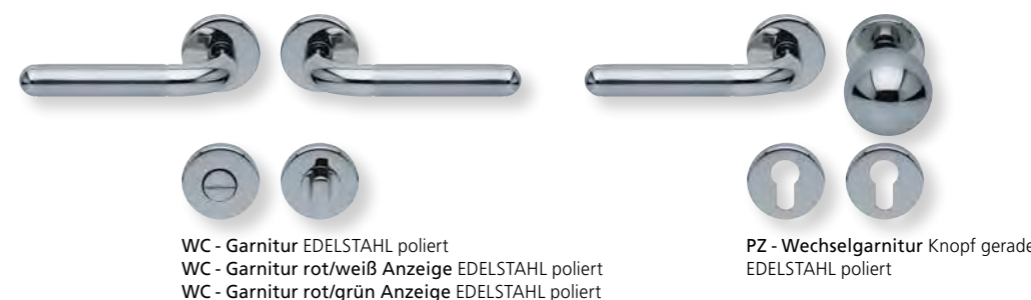

BB - Garnitur EDELSTAHL poliert

PZ - Garnitur EDELSTAHL poliert