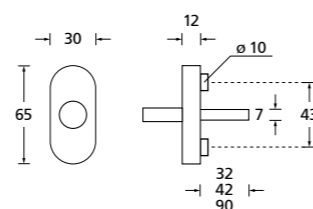

266

267

Schnellübersicht Fenstergriffe auf Ovalrosette Edelstahl poliert

Schnellübersicht Fenstergriffe auf Ovalrosette PVD Messinggelb

Fenstergriffe auf eckiger Rosette PVD Messinggelb

270

271

Fenstergriffe Edelstahl