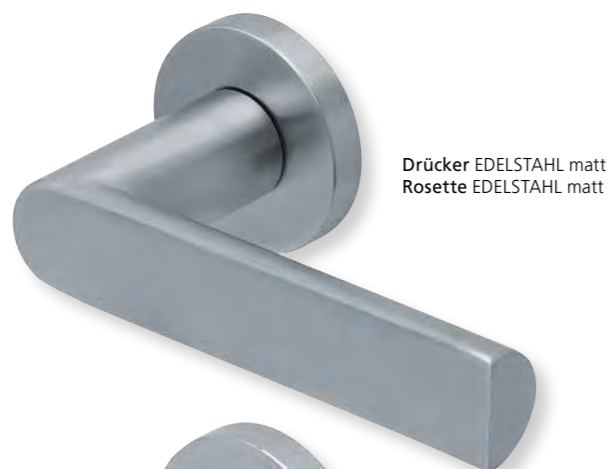

Drücker EDELSTAHL matt
Rosette EDELSTAHL matt