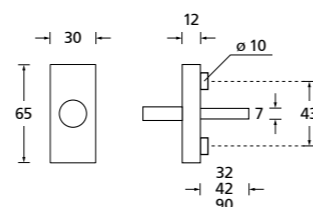

Fenstergriffe Edelstahl

Form 1109

Fensterolive	Edelstahl matt		Edelstahl poliert	
		€ exkl. MwSt.		€ exkl. MwSt.
oval	110941	21,90	P110941	25,90
oval abschließbar	O11097	67,90	OP11097	71,90
eckig	E110941	27,90	EP110941	31,90
eckig abschließbar	E11097	73,90	EP11097	77,90

Form 1173

Fensterolive	Edelstahl matt		Edelstahl poliert	
		€ exkl. MwSt.		€ exkl. MwSt.
oval	117341	22,90	P117341	24,90
oval abschließbar	O11737	68,90	OP11737	70,90
eckig	E117341	28,90	EP117341	30,90
eckig abschließbar	E11737	74,90	EP11737	76,90

Form 1174

Fensterolive	Edelstahl matt		Edelstahl poliert	
		€ exkl. MwSt.		€ exkl. MwSt.
oval	117441	22,90	P117441	24,90
oval abschließbar	O11747	68,90	OP11747	70,90
eckig	E117441	28,90	EP117441	30,90
eckig abschließbar	E11747	74,90	EP11747	76,90

Standard Stiftlängen unverschiebbar: 32 (42/90) mm, abschließbar: 42 mm.
Aufpreis für individuell gekürzt: € 3,00