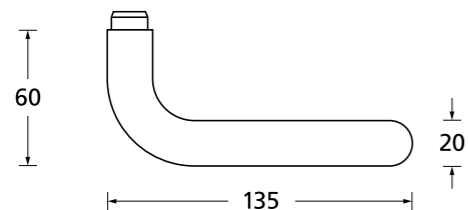

Alle Drückerformen sind kombinierbar mit **verschiedenen Ausführungen** von: **LANG- und KURZSCHILDERN** Seite 236 - 239, **SICHERHEITSROSETTEN** Seite 300 - 301, **FLÄCHENBÜNDIGE OPTIK, QUADRAT-ROSETTEN FLACH MIT SCHNELLMONTAGE** Seite 218 - 222.