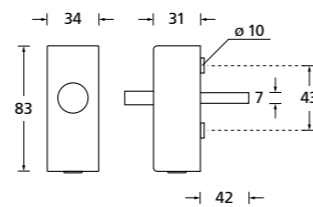

Fenstergriffe Edelstahl

Form 1109

Fensterolive	Edelstahl matt		Edelstahl poliert	
		€ exkl. MwSt.		€ exkl. MwSt.
oval	110941	21,90	P110941	25,90
oval abschließbar	O11097	67,90	OP11097	71,90
eckig	E110941	27,90	EP110941	31,90
eckig abschließbar	E11097	73,90	EP11097	77,90

Form 1173

Fensterolive	Edelstahl matt		Edelstahl poliert	
		€ exkl. MwSt.		€ exkl. MwSt.
oval	117341	22,90	P117341	24,90
oval abschließbar	O11737	68,90	OP11737	70,90
eckig	E117341	28,90	EP117341	30,90
eckig abschließbar	E11737	74,90	EP11737	76,90

Form 1174

Fensterolive	Edelstahl matt		Edelstahl poliert	
		€ exkl. MwSt.		€ exkl. MwSt.
oval	117441	22,90	P117441	24,90
oval abschließbar	O11747	68,90	OP11747	70,90
eckig	E117441	28,90	EP117441	30,90
eckig abschließbar	E11747	74,90	EP11747	76,90

Standard Stiftlängen unverschiebbar: 32 (42/90) mm, abschließbar: 42 mm.
Aufpreis für individuell gekürzt: € 3,00