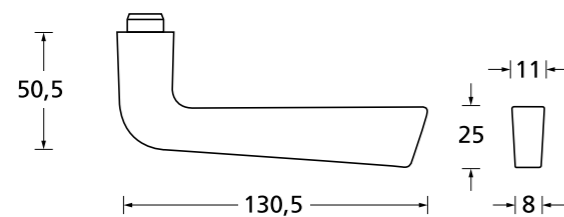

Alle Drückerformen sind kombinierbar mit **verschiedenen Ausführungen** von: **LANG- und KURZSCHILDERN** Seite 236 - 239, **SICHERHEITSROSETTEN** Seite 300 - 301, **FLÄCHENBÜNDIGE OPTIK, QUADRAT-ROSETTEN FLACH MIT SCHNELLMONTAGE** Seite 218 - 222.

Slidebloc® 3.0 Gleitlagertechnik

Form 1026 auf Quadratrosette

	Edelstahl matt	Edelstahl poliert	PVD Messinggelb
Rosettengarnitur	€ exkl. MwSt.	€ exkl. MwSt.	€ exkl. MwSt.
BB - Garnitur	SB3.0-Q10260 47,90	SB3.0-QP10260 57,90	SB3.0-QPVM10260 67,90
PZ - Garnitur	SB3.0-Q10262 47,90	SB3.0-QP10262 57,90	SB3.0-QPVM10262 67,90
OS - Garnitur	SB3.0-Q10260S 43,90	SB3.0-QP10260S 53,90	SB3.0-QPVM10260S 63,90
RZ - Garnitur	SB3.0-Q10268 47,90	SB3.0-QP10268 57,90	SB3.0-QPVM10268 67,90
WC - Garnitur	SB3.0-Q10263 57,90	SB3.0-QP10263 67,90	SB3.0-QPVM10263 77,90
WC - Garnitur rot/weiß Anz.	SB3.0-Q102631 61,90	SB3.0-QP102631 71,90	SB3.0-QPVM102631 81,90
WC - Garnitur rot/grün Anz.	SB3.0-Q102632 61,90	SB3.0-QP102632 71,90	SB3.0-QPVM102632 81,90
PZ-WG - Knopf ger. DIN R/L	SB3.0-Q10265/6 61,90	SB3.0-QP10265/6 71,90	SB3.0-QPVM10265/6 81,90
PZ-WG - Knopf gekr. DIN R/L	SB3.0-Q102651/61 65,90	SB3.0-QP102651/61 75,90	SB3.0-QPVM102651/61 85,90
Drückerpaar			
ohne Rosetten	D10260 29,90	DP10260 37,90	DPVM10260 45,90

Standard Türstärke: 38 - 42 mm
Aufpreis für Türstärken ab 42 mm: € 5,00