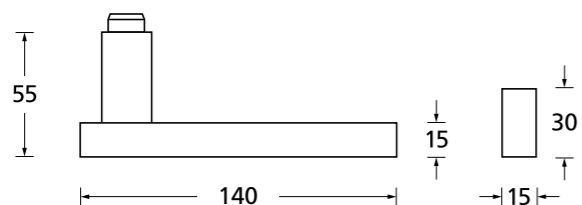

Slidebloc® 3.0 Gleitlagertechnik

Form 1019 auf Quadratrosette

		Edelstahl matt	
		€ exkl. MwSt.	
Rosettengarnitur			
BB - Garnitur	SB3.0-Q10190		41,90
PZ - Garnitur	SB3.0-Q10192		41,90
OS - Garnitur	SB3.0-Q10190S		37,90
RZ - Garnitur	SB3.0-Q10198		41,90
WC - Garnitur	SB3.0-Q10193		51,90
WC - Garnitur rot/weiß Anz.	SB3.0-Q101931		55,90
WC - Garnitur rot/grün Anz.	SB3.0-Q101932		55,90
PZ-WG - Knopf ger. DIN R/L	SB3.0-Q10195/6		55,90
PZ-WG - Knopf gekr. DIN R/L	SB3.0-Q101951/61		59,90
Drückerpaar			
ohne Rosetten	D10190		25,90