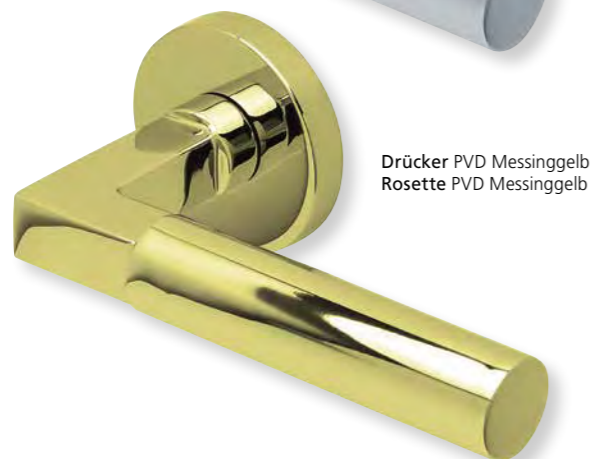

PZ - Wechselgarnitur Knopf gerade
EDELSTAHL poliert

RZ - Garnitur EDELSTAHL poliert

PZ - Wechselgarnitur Knopf gekröpft
EDELSTAHL poliert

Form 1013 auf Quadratrossette

	Edelstahl matt		Edelstahl poliert	
		€ exkl. MwSt.		€ exkl. MwSt.
Rosettengarnitur				
BB - Garnitur	SB3.0-Q10130	47,90	SB3.0-QP10130	53,90
PZ - Garnitur	SB3.0-Q10132	47,90	SB3.0-QP10132	53,90
OS - Garnitur	SB3.0-Q10130S	43,90	SB3.0-QP10130S	49,90
RZ - Garnitur	SB3.0-Q10138	47,90	SB3.0-QP10138	53,90
WC - Garnitur	SB3.0-Q10133	57,90	SB3.0-QP10133	63,90
WC - Garnitur rot/weiß Anz.	SB3.0-Q101331	61,90	SB3.0-QP101331	67,90
WC - Garnitur rot/grün Anz.	SB3.0-Q101332	61,90	SB3.0-QP101332	67,90
PZ-WG - Knopf ger. DIN R/L	SB3.0-Q10135/6	61,90	SB3.0-QP10135/6	67,90
PZ-WG - Knopf gekr. DIN R/L	SB3.0-Q101351/61	65,90	SB3.0-QP101351/61	71,90
Drückerpaar				
ohne Rosetten	D10130	29,90	D10130	29,90

Standard Türstärke: 38 - 42 mm
Aufpreis für Türstärken ab 42 mm: € 5,00

Drücker EDELSTAHL matt
Rosette EDELSTAHL matt

Drücker EDELSTAHL poliert
Rosette EDELSTAHL poliert

Drücker PVD Messinggelb
Rosette PVD Messinggelb