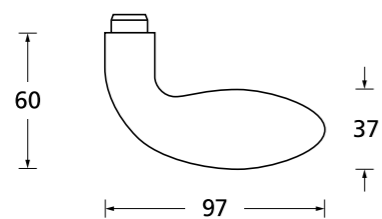

Alle Drückerformen sind kombinierbar mit **verschiedenen Ausführungen** von: **LANG- und KURZSCHILDERN** Seite 236 - 239, **SICHERHEITSROSETTEN** Seite 300 - 301, **FLÄCHENBÜNDIGE OPTIK, QUADRAT-ROSETTEN FLACH MIT SCHNELLMONTAGE** Seite 218 - 222.