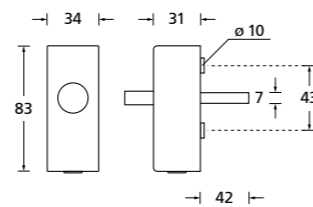

Fenstergriffe Edelstahl

Form 1200

Fensterolive	Edelstahl matt		Edelstahl poliert	
		€ exkl. MwSt.		€ exkl. MwSt.
oval	120041	21,90	P120041	25,90
oval abschließbar	O12007	67,90	OP12007	71,90
eckig	E120041	27,90	EP120041	31,90
eckig abschließbar	E12007	73,90	EP12007	77,90

Form 1275

Fensterolive	Edelstahl matt		Edelstahl poliert	
		€ exkl. MwSt.		€ exkl. MwSt.
oval	127541	24,90	P127541	26,90
oval abschließbar	O12757	70,90	OP12757	72,90
eckig	E127541	30,90	EP127541	32,90
eckig abschließbar	E12757	76,90	EP12757	78,90

Form 1X74

Fensterolive	Edelstahl matt	
		€ exkl. MwSt.
oval	1X7441	31,90
oval abschließbar	O1X747	77,90
eckig	E1X7441	37,90
eckig abschließbar	E1X747	83,90

Standard Stiftlängen unverschiebbar: 32 (42/90) mm, abschließbar: 42 mm.
Aufpreis für individuell gekürzt: € 3,00