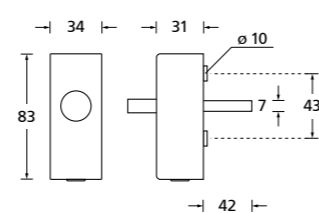

Fenstergriffe Edelstahl

Form 1083

	Edelstahl matt		Edelstahl poliert		PVD Messinggelb	
Fensterolive	€ exkl. MwSt.		€ exkl. MwSt.		€ exkl. MwSt.	
oval	108341	25,90	P108341	29,90	PVM108341	33,90
oval abschließbar	O10837	71,90	OP10837	75,90	OPVM10837	79,90
eckig	E108341	31,90	EP108341	35,90	EPVM108341	39,90
eckig abschließbar	E10837	77,90	EP10837	81,90	EPVM10837	85,90

Form 1085

	Edelstahl matt		Edelstahl poliert		PVD Messinggelb	
Fensterolive	€ exkl. MwSt.		€ exkl. MwSt.		€ exkl. MwSt.	
oval	108541	21,90	P108541	25,90	PVM108541	29,90
oval abschließbar	O10857	67,90	OP10857	71,90	OPVM10857	75,90
eckig	E108541	27,90	EP108541	31,90	EPVM108541	35,90
eckig abschließbar	E10857	73,90	EP10857	77,90	EPVM10857	81,90

Form 1101

	Edelstahl matt		Edelstahl poliert	
Fensterolive	€ exkl. MwSt.		€ exkl. MwSt.	
oval	110141	24,90	P110141	26,90
oval abschließbar	O11017	70,90	OP11017	72,90
eckig	E110141	30,90	EP110141	32,90
eckig abschließbar	E11017	76,90	EP11017	78,90

Standard Stiftlängen unverschiebbar: 32 (42/90) mm, abschließbar: 42 mm.
Aufpreis für individuell gekürzt: € 3,00