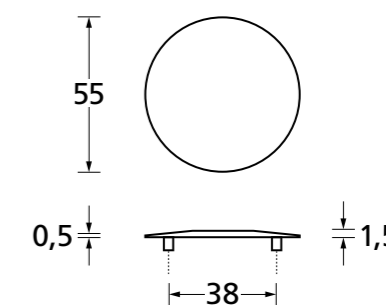

Standard Türstärke: 38 - 50 mm

Flächenbündige Optik, Rundrosetten Edelstahl poliert

221

Drückerrosette € exkl. MwSt.
Rosettenpaar FP57000 Paar 29,90

Schlüsselrosette € exkl. MwSt.
BB - Rosette FP57006 Paar 29,90