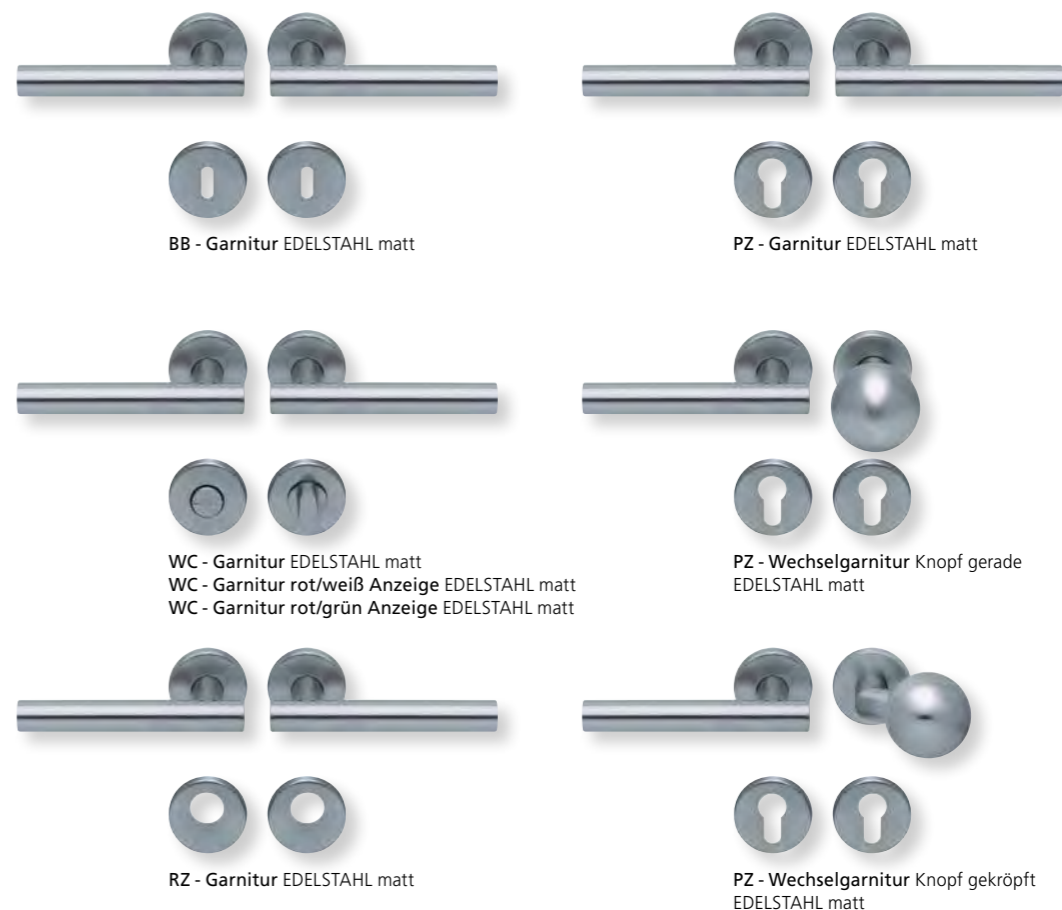

Slidebloc® 3.0 Gleitlagertechnik

BB - Garnitur EDELSTAHL matt

PZ - Garnitur EDELSTAHL matt

WC - Garnitur EDELSTAHL matt
WC - Garnitur rot/weiß Anzeige EDELSTAHL matt
WC - Garnitur rot/grün Anzeige EDELSTAHL matt

PZ - Wechselgarnitur Knopf gerade
EDELSTAHL matt

RZ - Garnitur EDELSTAHL matt

PZ - Wechselgarnitur Knopf gekröpft
EDELSTAHL matt

Form 1074 auf Rundrosette

	Edelstahl matt		Edelstahl poliert	
		€ exkl. MwSt.		€ exkl. MwSt.
Rosettengarnitur				
BB - Garnitur	SB3.0-10740	29,90	SB3.0-P10740	39,90
PZ - Garnitur	SB3.0-10742	29,90	SB3.0-P10742	39,90
OS - Garnitur	SB3.0-10740S	25,90	SB3.0-P10740S	35,90
RZ - Garnitur	SB3.0-10748	29,90	SB3.0-P10748	39,90
WC - Garnitur	SB3.0-10743	39,90	SB3.0-P10743	49,90
WC - Garnitur rot/weiß Anz.	SB3.0-107431	43,90	SB3.0-P107431	53,90
WC - Garnitur rot/grün Anz.	SB3.0-107432	43,90	SB3.0-P107432	53,90
PZ-WG - Knopf ger. DIN R/L	SB3.0-10745/6	43,90	SB3.0-P10745/6	53,90
PZ-WG - Knopf gekr. DIN R/L	SB3.0-107451/61	47,90	SB3.0-P107451/61	57,90
Drückerpaar				
ohne Rosetten	D10740	19,90	DP10740	27,90

Standard Türstärke: 38 - 42 mm
Aufpreis für Türstärken ab 42 mm: € 5,00