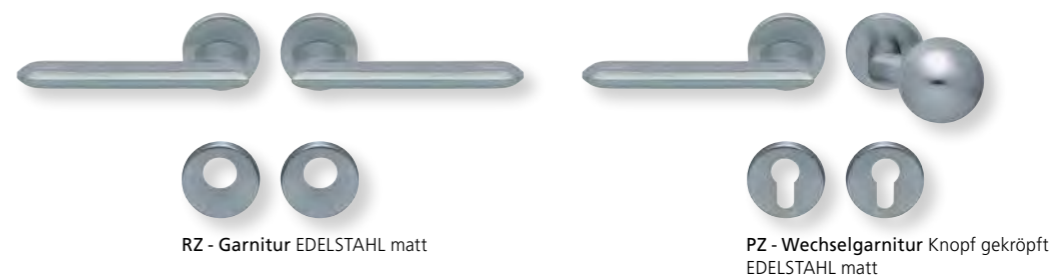

Drücker EDELSTAHL matt
Rosette EDELSTAHL matt

Drücker EDELSTAHL poliert
Rosette EDELSTAHL poliert

Drücker PVD Messinggelb
Rosette PVD Messinggelb

Alle Drückerformen sind kombinierbar mit **verschiedenen Ausführungen** von: **LANG- und KURZSCHILDERN** Seite 236 - 239, **SICHERHEITSROSETTEN** Seite 300 - 301, **FLÄCHENBÜNDIGE OPTIK, QUADRAT-ROSETTEN FLACH MIT SCHNELLMONTAGE** Seite 218 - 222.

PZ - Wechselgarnitur Knopf gerade
EDELSTAHL matt

RZ - Garnitur EDELSTAHL matt

PZ - Wechselgarnitur Knopf gekröpft
EDELSTAHL matt

Form 1021 auf Rundrosette

	Edelstahl matt	Edelstahl poliert	PVD Messinggelb
Rosettengarnitur	€ exkl. MwSt.	€ exkl. MwSt.	€ exkl. MwSt.
BB - Garnitur	SB3.0-10210 47,90	SB3.0-P10210 57,90	SB3.0-PVM10210 67,90
PZ - Garnitur	SB3.0-10212 47,90	SB3.0-P10212 57,90	SB3.0-PVM10212 67,90
OS - Garnitur	SB3.0-10210S 43,90	SB3.0-P10210S 53,90	SB3.0-PVM10210S 63,90
RZ - Garnitur	SB3.0-10218 47,90	SB3.0-P10218 57,90	SB3.0-PVM10218 67,90
WC - Garnitur	SB3.0-10213 57,90	SB3.0-P10213 67,90	SB3.0-PVM10213 77,90
WC - Garnitur rot/weiß Anz.	SB3.0-102131 61,90	SB3.0-P102131 71,90	SB3.0-PVM102131 81,90
WC - Garnitur rot/grün Anz.	SB3.0-102132 61,90	SB3.0-P102132 71,90	SB3.0-PVM102132 81,90
PZ-WG - Knopf ger. DIN R/L	SB3.0-10215/6 61,90	SB3.0-P10215/6 71,90	SB3.0-PVM10215/6 81,90
PZ-WG - Knopf gekr. DIN R/L	SB3.0-102151/61 65,90	SB3.0-P102151/61 75,90	SB3.0-PVM102151/61 85,90
Drückerpaar			
ohne Rosetten	D10210 33,90	DP10210 41,90	DPVM10210 49,90