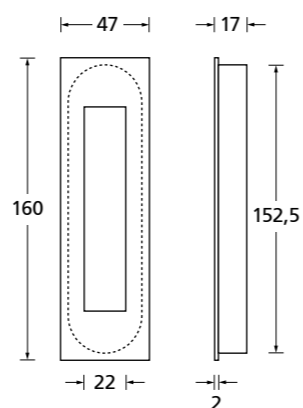

Edelstahl matt

Schiebetürmuschel		€ exkl. MwSt.
oval offen	200381	21,90
oval geschlossen	20038	25,90

Edelstahl matt

Schiebetürmuschel		€ exkl. MwSt.
rechteckig offen	200411	25,90
rechteckig geschlossen	20041	29,90

Edelstahl poliert

Schiebetürmuschel		€ exkl. MwSt.
rechteckig geschlossen	P20041	38,90

PVD Messinggelb

Schiebetürmuschel		€ exkl. MwSt.
rechteckig geschlossen	PVM20041	49,90