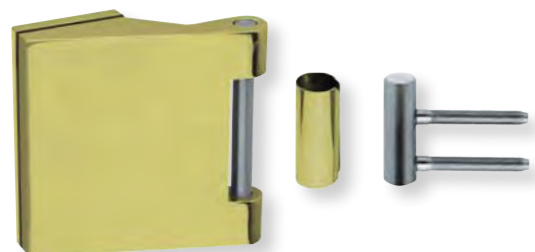

Glastürband 3-teilig massiv
PVD Messinggelb