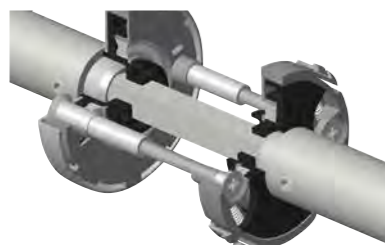

The Slidebloc® slide bearing system! The latest generation of handle bearing with return mechanism.

Compression springs

made of high-quality spring steel, produced in Germany! Running smoothly and uniformly, they steadily push the handle back into the required original position again and again.

The original Slidebloc® slide bearing

made of lubricated polyamide has particularly been designed and developed for these special requirements. The right material in the right dimensioning ensures permanent smooth running and a stable, clean guide in the rotary movement. Always look for the original Slidebloc® slide bearing!

Technik im Detail

Die Stütznocken:

Erleichtern die Montage und verhindern das Verdrehen und Verrutschen an der Tür.

Die Montageelemente, die Basis:

Die Basis aus glasfaserverstärktem Polyamid besteht aus einem Guss und bietet dadurch die notwendige Statik. Sie ermöglichen gleichzeitig die Führung der Druckfedern und eine einwandfreie Klipverbindung mit der Deckrosette.

Die Lagerung, die Gleitlager:

Die, direkt in die Basis eingepressten, **wartungsfreien Gleitlager** aus geschmiertem Polyamid, sorgen für die dauerhaft geschmeidige wie auch geräuschlose Funktion.

Verschraubung bei **Türstärken ab 42 mm** (Türstärken bei der Bestellung angeben): mit Gewindehülsen und M4 Verschraubung.