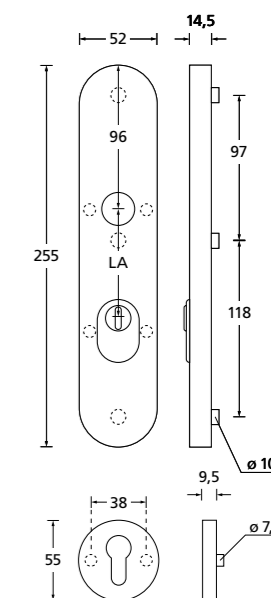

Zylinderüberstand 12 - 17 mm

Standard Türstärke: 38 - 44 mm, Aufpreis für Türstärken ab 44 mm: € 7,90. Bei Bestellung bitte **immer** angeben.
Innen kombinierbar mit allen PZ-Halbgarnituren inkl. Form 1106.