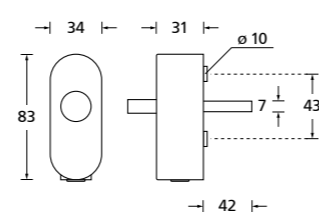

Fenstergriffe Edelstahl

Form 1083

	Edelstahl matt		Edelstahl poliert		PVD Messinggelb	
Fensterolive	€ exkl. MwSt.		€ exkl. MwSt.		€ exkl. MwSt.	
oval	108341	25,90	P108341	29,90	PVM108341	33,90
oval abschließbar	O10837	71,90	OP10837	75,90	OPVM10837	79,90
eckig	E108341	31,90	EP108341	35,90	EPVM108341	39,90
eckig abschließbar	E10837	77,90	EP10837	81,90	EPVM10837	85,90

Form 1085

	Edelstahl matt		Edelstahl poliert		PVD Messinggelb	
Fensterolive	€ exkl. MwSt.		€ exkl. MwSt.		€ exkl. MwSt.	
oval	108541	21,90	P108541	25,90	PVM108541	29,90
oval abschließbar	O10857	67,90	OP10857	71,90	OPVM10857	75,90
eckig	E108541	27,90	EP108541	31,90	EPVM108541	35,90
eckig abschließbar	E10857	73,90	EP10857	77,90	EPVM10857	81,90

Form 1101

	Edelstahl matt		Edelstahl poliert	
Fensterolive	€ exkl. MwSt.		€ exkl. MwSt.	
oval	110141	24,90	P110141	26,90
oval abschließbar	O11017	70,90	OP11017	72,90
eckig	E110141	30,90	EP110141	32,90
eckig abschließbar	E11017	76,90	EP11017	78,90

Standard Stiftlängen unverschiebbar: 32 (42/90) mm, abschließbar: 42 mm.
Aufpreis für individuell gekürzt: € 3,00