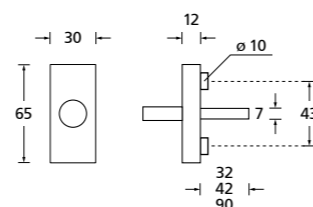

266

267

Schnellübersicht Fenstergriffe auf Ovalrosette Edelstahl poliert

Schnellübersicht Fenstergriffe auf Ovalrosette PVD Messinggelb

Fenstergriffe auf eckiger Rosette PVD Messinggelb

270

271

Fenstergriffe Edelstahl