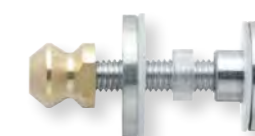

Montage für Stoßgriffe Edelstahl matt

319

beidseitig durchgebohrt		€ exkl. MwSt.	einseitig durchgebohrt		€ exkl. MwSt.
für alle Türen bis 75 mm Türstärke		2 Stk.	für alle Türen bis 75 mm Türstärke		2 Stk.
für SG 16 ø 32/25	15103	18,30	für SG 16 ø 32/25	15101	18,30
Bohrung ø 12 mm			Bohrung ø 12 mm		
für SG 16 ø 25/19	15108	18,30	für SG 16 ø 25/19	15109	18,30
Bohrung ø 12 mm			Bohrung ø 12 mm		
für Stoßgriffe ø 32	15102	18,30	für Stoßgriffe ø 32	15100	18,30
Bohrung ø 12 mm			Bohrung ø 12 mm		
für SG 16 25/13 eckig	15112	18,30	für SG 16 25/13 eckig	15113	18,30
Bohrung ø 12 mm			Bohrung ø 12 mm