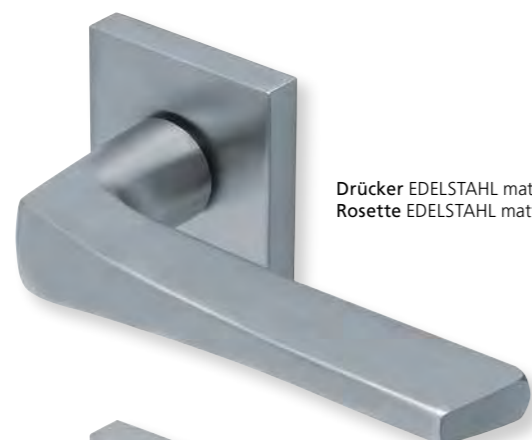

PZ - Wechselgarnitur Knopf gerade
EDELSTAHL matt

RZ - Garnitur EDELSTAHL matt

PZ - Wechselgarnitur Knopf gekröpft
EDELSTAHL matt

Form 1026 auf Rundrosette

	Edelstahl matt	Edelstahl poliert	PVD Messinggelb
Rosettengarnitur	€ exkl. MwSt.	€ exkl. MwSt.	€ exkl. MwSt.
BB - Garnitur	SB3.0-10260 41,90	SB3.0-P10260 51,90	SB3.0-PVM10260 61,90
PZ - Garnitur	SB3.0-10262 41,90	SB3.0-P10262 51,90	SB3.0-PVM10262 61,90
OS - Garnitur	SB3.0-10260S 37,90	SB3.0-P10260S 47,90	SB3.0-PVM10260S 57,90
RZ - Garnitur	SB3.0-10268 41,90	SB3.0-P10268 51,90	SB3.0-PVM10268 61,90
WC - Garnitur	SB3.0-10263 51,90	SB3.0-P10263 61,90	SB3.0-PVM10263 71,90
WC - Garnitur rot/weiß Anz.	SB3.0-102631 55,90	SB3.0-P102631 65,90	SB3.0-PVM102631 75,90
WC - Garnitur rot/grün Anz.	SB3.0-102632 55,90	SB3.0-P102632 65,90	SB3.0-PVM102632 75,90
PZ-WG - Knopf ger. DIN R/L	SB3.0-10265/6 55,90	SB3.0-P10265/6 65,90	SB3.0-PVM10265/6 75,90
PZ-WG - Knopf gekr. DIN R/L	SB3.0-102651/61 59,90	SB3.0-P102651/61 69,90	SB3.0-PVM102651/61 79,90
Drückerpaar			
ohne Rosetten	D10260 29,90	DP10260 37,90	DPVM10260 45,90

Standard Türstärke: 38 - 42 mm
Aufpreis für Türstärken ab 42 mm: € 5,00

Drücker EDELSTAHL matt
Rosette EDELSTAHL matt

Drücker EDELSTAHL poliert
Rosette EDELSTAHL poliert

Drücker PVD Messinggelb
Rosette PVD Messinggelb