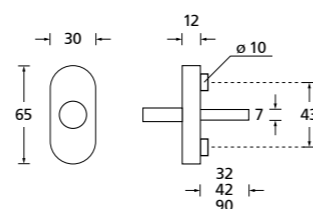

Fenstergriffe Edelstahl

Form 1109

Fensterolive	Edelstahl matt		Edelstahl poliert	
		€ exkl. MwSt.		€ exkl. MwSt.
oval	110941	21,90	P110941	25,90
oval abschließbar	O11097	67,90	OP11097	71,90
eckig	E110941	27,90	EP110941	31,90
eckig abschließbar	E11097	73,90	EP11097	77,90

Form 1173

Fensterolive	Edelstahl matt		Edelstahl poliert	
		€ exkl. MwSt.		€ exkl. MwSt.
oval	117341	22,90	P117341	24,90
oval abschließbar	O11737	68,90	OP11737	70,90
eckig	E117341	28,90	EP117341	30,90
eckig abschließbar	E11737	74,90	EP11737	76,90

Form 1174

Fensterolive	Edelstahl matt		Edelstahl poliert	
		€ exkl. MwSt.		€ exkl. MwSt.
oval	117441	22,90	P117441	24,90
oval abschließbar	O11747	68,90	OP11747	70,90
eckig	E117441	28,90	EP117441	30,90
eckig abschließbar	E11747	74,90	EP11747	76,90

Standard Stiftlängen unverschiebbar: 32 (42/90) mm, abschließbar: 42 mm.
Aufpreis für individuell gekürzt: € 3,00