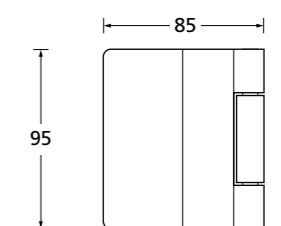

Edelstahl matt	Edelstahl poliert	PVD Messinggelb
Glastürband	€ exkl. MwSt.	€ exkl. MwSt.	€ exkl. MwSt.
3-teilig massiv	Paar 20129 69,90	Paar P20129 109,90	Paar PVM10124 129,90

	Edelstahl matt
Glastürband	€ exkl. MwSt.
3-teilig flach	Paar 20129F 49,90