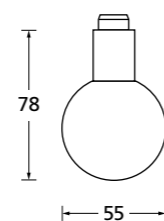

Kugelknopf gerade auf Rundrosette

Kugelknopf gerade auf Quadratrosette

228

	Edelstahl matt	Edelstahl poliert	PVD Messinggelb
Knopf inkl. PZ-Rosette für Wechselgarnitur	77101 € exkl. MwSt. 30,60	P77101 € exkl. MwSt. 34,60	PVM77101 € exkl. MwSt. 38,60
Knopf drehbar ohne Schlüsselrosette			
DIN R	SB3.0-16180 30,60	SB3.0-P16180 34,60	SB3.0-PVM16180 38,60
DIN L	SB3.0-16181 30,60	SB3.0-P16181 34,60	SB3.0-PVM16181 38,60
Knopf einseitig fix ohne Schlüsselrosette	69100 30,60	P69100 34,60	PVM69100 38,60