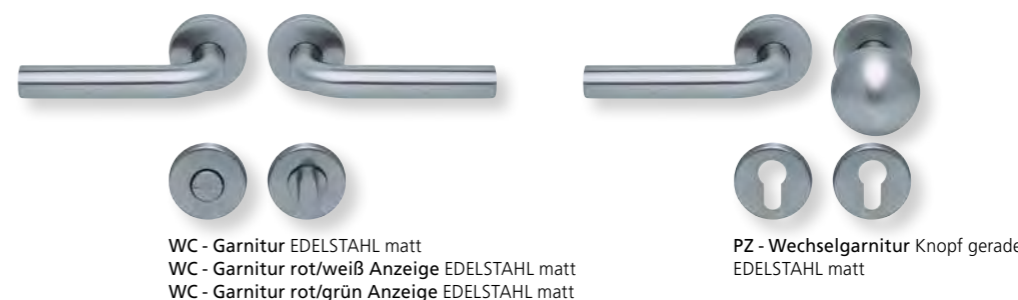

BB - Garnitur EDELSTAHL matt

PZ - Garnitur EDELSTAHL matt