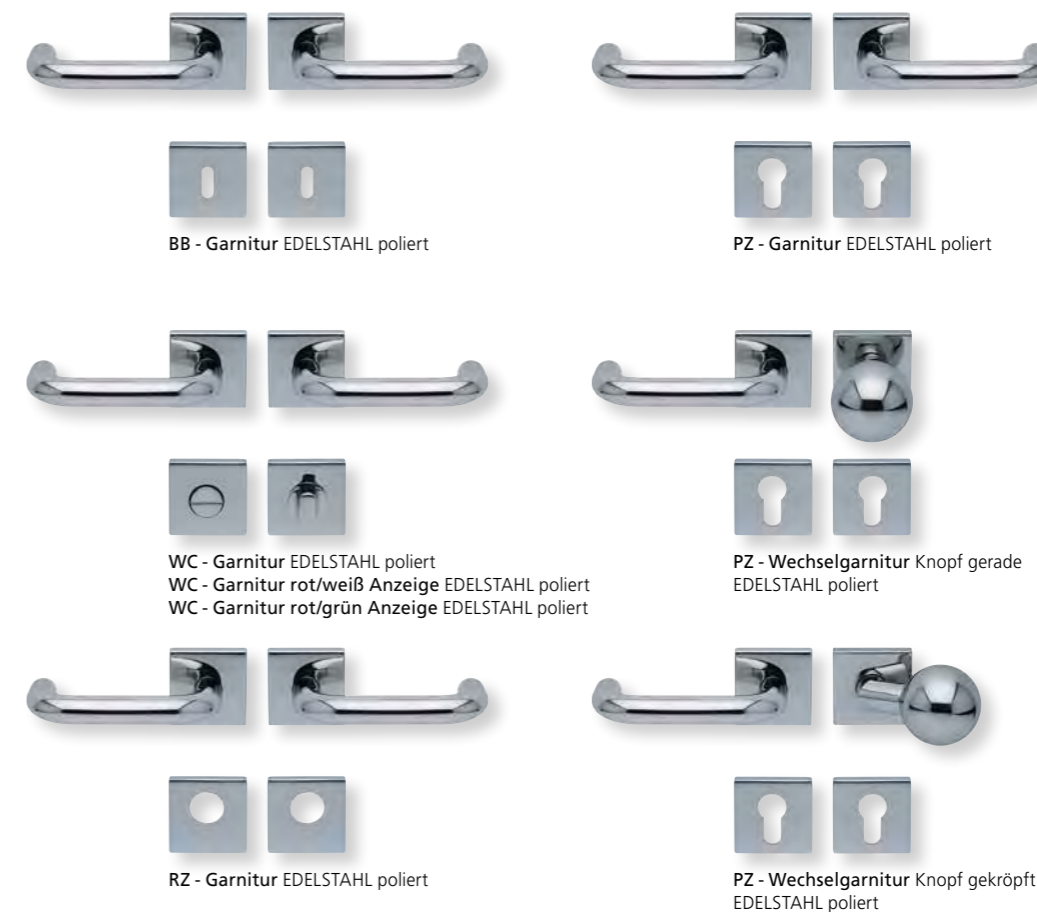

Slidebloc® 3.0 Gleitlagertechnik

BB - Garnitur EDELSTAHL poliert

PZ - Garnitur EDELSTAHL poliert

WC - Garnitur EDELSTAHL poliert
WC - Garnitur rot/weiß Anzeige EDELSTAHL poliert
WC - Garnitur rot/grün Anzeige EDELSTAHL poliert

PZ - Wechselgarnitur Knopf gerade
EDELSTAHL poliert

RZ - Garnitur EDELSTAHL poliert

PZ - Wechselgarnitur Knopf gekröpft
EDELSTAHL poliert

Form 1104 auf Quadratrosette

	Edelstahl matt		Edelstahl poliert	
		€ exkl. MwSt.		€ exkl. MwSt.
Rosettengarnitur				
BB - Garnitur	SB3.0-Q11040	35,90	SB3.0-QP11040	45,90
PZ - Garnitur	SB3.0-Q11042	35,90	SB3.0-QP11042	45,90
OS - Garnitur	SB3.0-Q11040S	31,90	SB3.0-QP11040S	41,90
RZ - Garnitur	SB3.0-Q11048	35,90	SB3.0-QP11048	45,90
WC - Garnitur	SB3.0-Q11043	45,90	SB3.0-QP11043	55,90
WC - Garnitur rot/weiß Anz.	SB3.0-Q110431	49,90	SB3.0-QP110431	59,90
WC - Garnitur rot/grün Anz.	SB3.0-Q110432	49,90	SB3.0-QP110432	59,90
PZ-WG - Knopf ger. DIN R/L	SB3.0-Q11045/6	49,90	SB3.0-QP11045/6	59,90
PZ-WG - Knopf gekr. DIN R/L	SB3.0-Q110451/61	53,90	SB3.0-QP110451/61	63,90
Drückerpaar				
ohne Rosetten	D11040	19,90	DP11040	27,90

Standard Türstärke: 38 - 42 mm
Aufpreis für Türstärken ab 42 mm: € 5,00