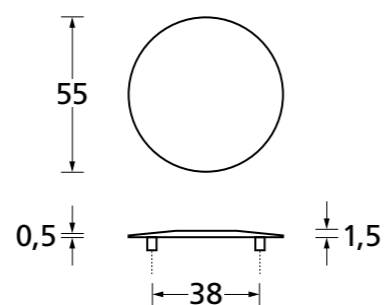

Schlüsselrosette € exkl. MwSt.
BB - Rosette FPVM57006 Paar 33,90