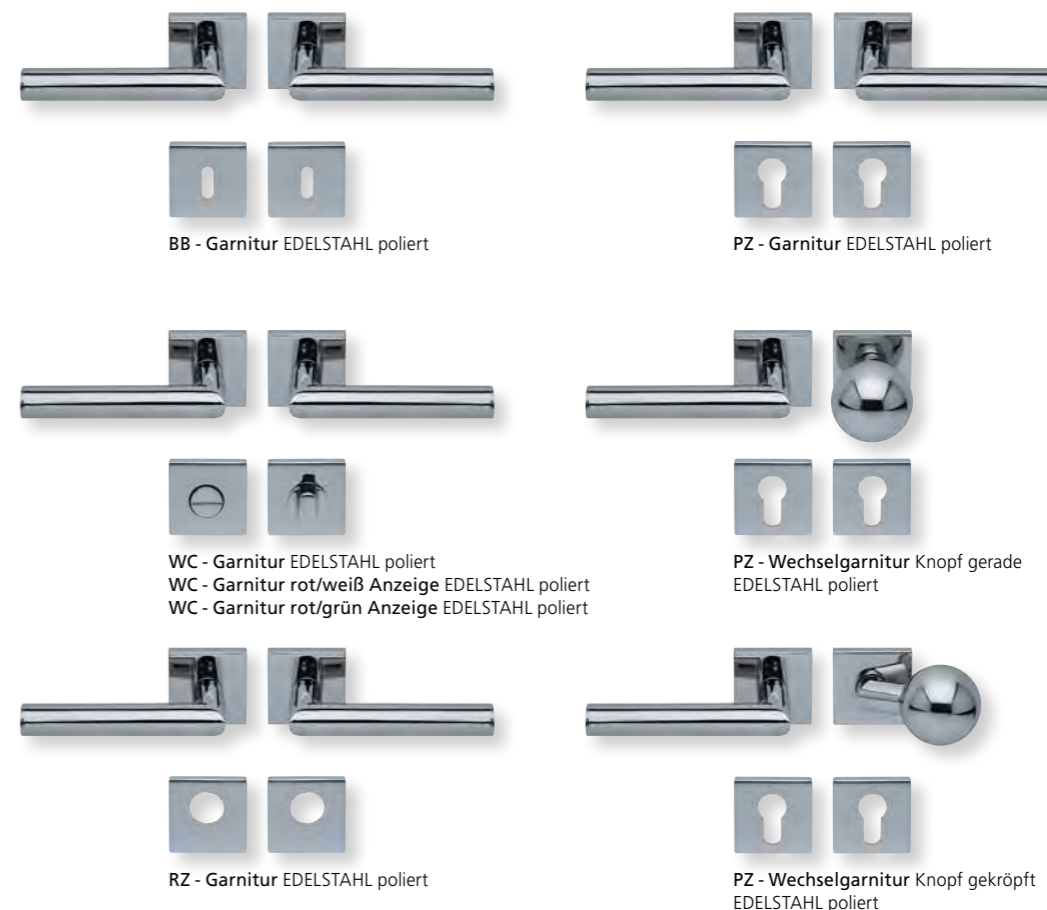

Slidebloc® 3.0 Gleitlagertechnik

BB - Garnitur EDELSTAHL poliert

PZ - Garnitur EDELSTAHL poliert

WC - Garnitur EDELSTAHL poliert
WC - Garnitur rot/weiß Anzeige EDELSTAHL poliert
WC - Garnitur rot/grün Anzeige EDELSTAHL poliert

PZ - Wechselgarnitur Knopf gerade
EDELSTAHL poliert

RZ - Garnitur EDELSTAHL poliert

PZ - Wechselgarnitur Knopf gekröpft
EDELSTAHL poliert

Form 2106 auf Quadratrosette

	Edelstahl matt	Edelstahl poliert	PVD Messinggelb
Rosettengarnitur	€ exkl. MwSt.	€ exkl. MwSt.	€ exkl. MwSt.
BB - Garnitur	SB3.0-Q21060 41,90	SB3.0-QP21060 51,90	SB3.0-QPVM21060 61,90
PZ - Garnitur	SB3.0-Q21062 41,90	SB3.0-QP21062 51,90	SB3.0-QPVM21062 61,90
OS - Garnitur	SB3.0-Q2106OS 37,90	SB3.0-QP2106OS 47,90	SB3.0-QPVM2106OS 57,90
RZ - Garnitur	SB3.0-Q21068 41,90	SB3.0-QP21068 51,90	SB3.0-QPVM21068 61,90
WC - Garnitur	SB3.0-Q21063 51,90	SB3.0-QP21063 61,90	SB3.0-QPVM21063 71,90
WC - Garnitur rot/weiß Anz.	SB3.0-Q210631 55,90	SB3.0-QP210631 65,90	SB3.0-QPVM210631 75,90
WC - Garnitur rot/grün Anz.	SB3.0-Q210632 55,90	SB3.0-QP210632 65,90	SB3.0-QPVM210632 75,90
PZ-WG - Knopf ger. DIN R/L	SB3.0-Q21065/6 55,90	SB3.0-QP21065/6 65,90	SB3.0-QPVM21065/6 75,90
PZ-WG - Knopf gekr. DIN R/L	SB3.0-Q210651/61 59,90	SB3.0-QP210651/61 69,90	SB3.0-QPVM210651/61 79,90
Drückerpaar			
ohne Rosetten	D21060 25,90	DP21060 33,90	DPVM210601 41,90

Standard Türstärke: 38 - 42 mm
Aufpreis für Türstärken ab 42 mm: € 5,00

Alle Drückerformen sind kombinierbar mit verschiedenen Ausführungen von: LANG- und KURZSCHILDERN Seite 236 - 239, SICHERHEITSROSETTEN Seite 300 - 301, FLÄCHENBÜNDIGE OPTIK, QUADRAT-ROSETTEN FLACH MIT SCHNELLMONTAGE Seite 218 - 222.