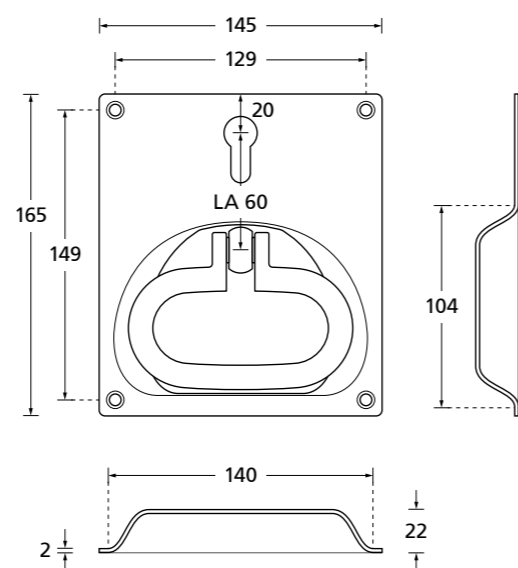

Muschelgriffe

Türstopper

Türfixierer

Hausnummern

Buchstaben und Hinweisschilder

Muschelgriffe Edelstahl matt

324

Sporthallenmuschel			€ exkl. MwSt.
Vierkant 9 mm			
PZ - LA 72 mm DIN R	90360		119,90
PZ - LA 72 mm DIN L	90361		119,90
Blind - DIN R	90460		119,90
Blind - DIN L	90461		119,90