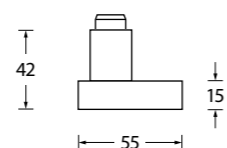

Zylindrischer Knopf versetzt auf Rundrosette

Zylindrischer Knopf versetzt auf Quadratrosette

234

235

	Edelstahl matt	Edelstahl poliert	PVD Messinggelb
Knopf inkl. PZ-Rosette für Wechselgarnitur	76201 € exkl. MwSt. 34,60	P76201 € exkl. MwSt. 38,60	PVM76201 € exkl. MwSt. 42,60
Knopf drehbar ohne Schlüsselrosette			
DIN R	SB3.0-16086 34,60	SB3.0-P16086 38,60	SB3.0-PVM16086 42,60
DIN L	SB3.0-16087 34,60	SB3.0-P16087 38,60	SB3.0-PVM16087 42,60
Knopf einseitig fix ohne Schlüsselrosette	691012 34,60	P691012 38,60	PVM691012 42,60

	Edelstahl matt	Edelstahl poliert	PVD Messinggelb
Knopf inkl. PZ-Rosette für Wechselgarnitur	Q76201 € exkl. MwSt. 40,60	QP76201 € exkl. MwSt. 44,60	QPVM76201 € exkl. MwSt. 48,60
Knopf drehbar ohne Schlüsselrosette			
DIN R	SB3.0-Q16086 40,60	SB3.0-QP16086 44,60	SB3.0-QPVM16086 48,60
DIN L	SB3.0-Q16087 40,60	SB3.0-QP16087 44,60	SB3.0-QPVM16087 48,60
Knopf einseitig fix ohne Schlüsselrosette	Q691012 40,60	QP691012 44,60	QPVM691012 48,60