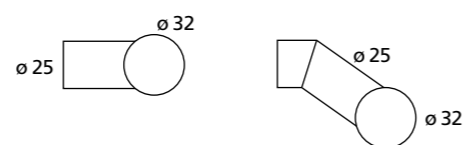

Stoßgriffe nach Maß Edelstahl matt

Bestellhilfe zum Kopieren

320

321

Stützen		€ exkl. MwSt.	Stk.
gerade	55001	17,90	
gekröpft	55002	17,90	

Es werden mindestens zwei Stützen benötigt.
Der maximale Abstand zwischen den Stützen beträgt 700 mm.