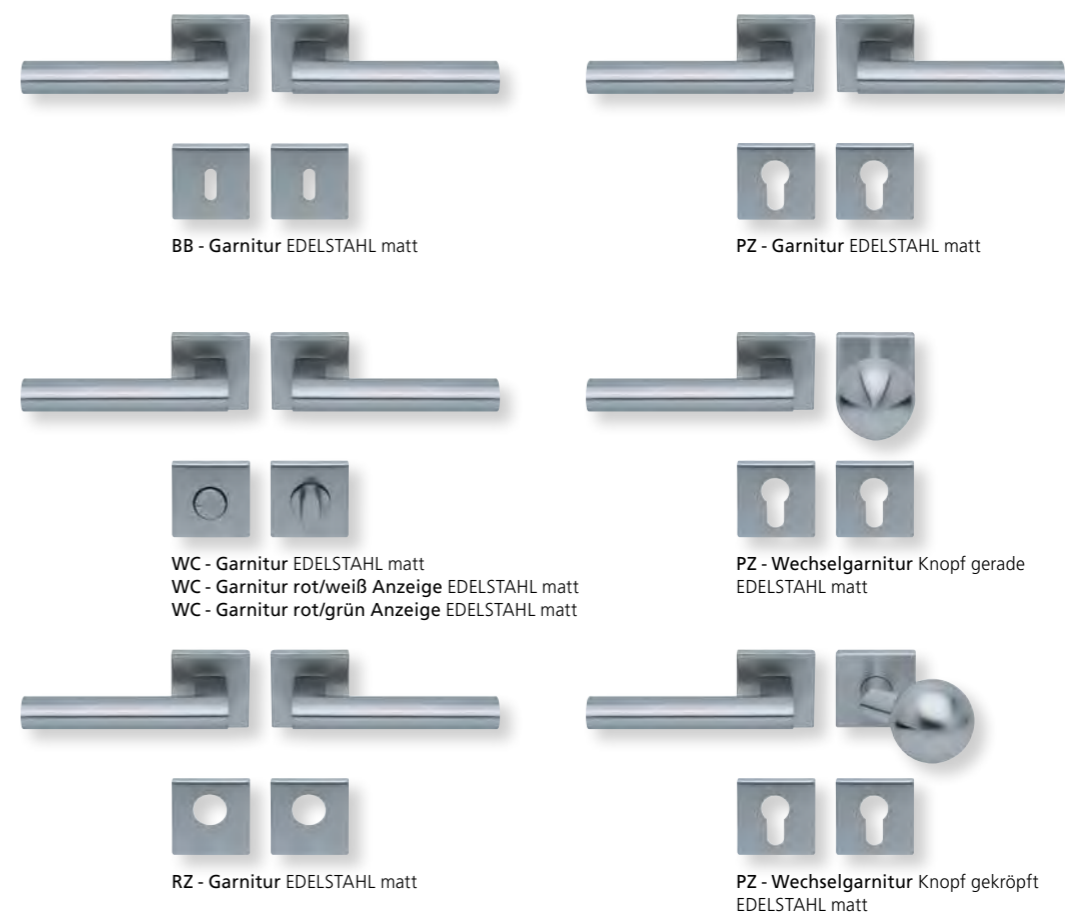

Slidebloc® 3.0 Gleitlagertechnik

BB - Garnitur EDELSTAHL matt

PZ - Garnitur EDELSTAHL matt

WC - Garnitur EDELSTAHL matt
WC - Garnitur rot/weiß Anzeige EDELSTAHL matt
WC - Garnitur rot/grün Anzeige EDELSTAHL matt

PZ - Wechselgarnitur Knopf gerade EDELSTAHL matt

RZ - Garnitur EDELSTAHL matt

PZ - Wechselgarnitur Knopf gekröpft EDELSTAHL matt

Form 1011 auf Quadratrosette

Edelstahl matt	
Rosettengarnitur	€ exkl. MwSt.
BB - Garnitur	SB3.0-Q0 41,90
PZ - Garnitur	SB3.0-Q2 41,90
OS - Garnitur	SB3.0-Q0S 37,90
RZ - Garnitur	SB3.0-Q8 41,90
WC - Garnitur	SB3.0-Q3 51,90
WC - Garnitur rot/weiß Anz.	SB3.0-Q31 55,90
WC - Garnitur rot/grün Anz.	SB3.0-Q32 55,90
PZ-WG - Knopf ger. DIN R/L	SB3.0-Q5/6 55,90
PZ-WG - Knopf gekr. DIN R/L	SB3.0-Q51/61 59,90
Drückerpaar	
ohne Rosetten	D0 25,90

Standard Türstärke: 38 - 42 mm
Aufpreis für Türstärken ab 42 mm: € 5,00