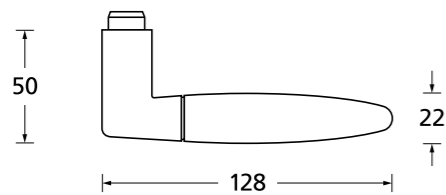

Alle Drückerformen sind kombinierbar mit **verschiedenen Ausführungen** von: **LANG- und KURZSCHILDERN** Seite 236 - 239, **SICHERHEITSROSETTEN** Seite 300 - 301, **FLÄCHENBÜNDIGE OPTIK, QUADRAT-ROSETTEN FLACH MIT SCHNELLMONTAGE** Seite 218 - 222.