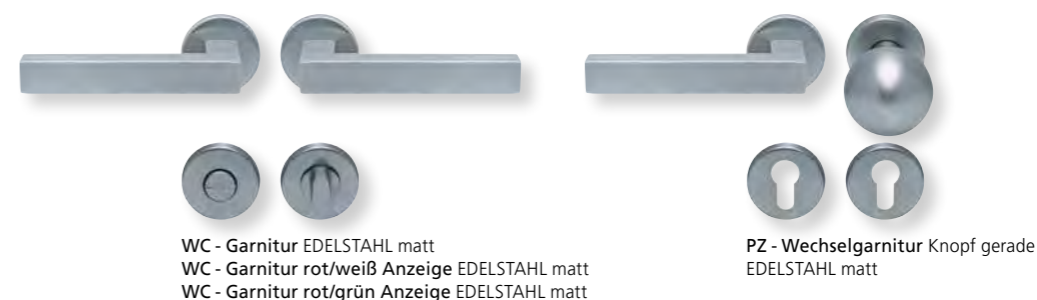

BB - Garnitur EDELSTAHL matt

PZ - Garnitur EDELSTAHL matt