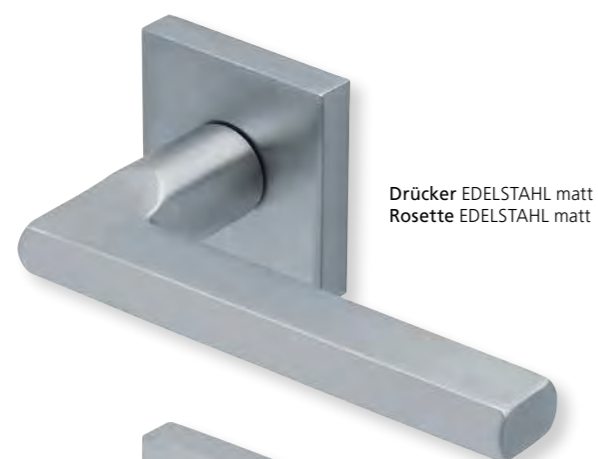

PZ - Wechselgarnitur Knopf gerade
EDELSTAHL matt

RZ - Garnitur EDELSTAHL matt

PZ - Wechselgarnitur Knopf gekröpft
EDELSTAHL matt

Form 1025 auf Rundrosette

	Edelstahl matt	Edelstahl poliert	PVD Messinggelb
Rosettengarnitur	€ exkl. MwSt.	€ exkl. MwSt.	€ exkl. MwSt.
BB - Garnitur	SB3.0-10250 41,90	SB3.0-P10250 51,90	SB3.0-PVM10250 61,90
PZ - Garnitur	SB3.0-10252 41,90	SB3.0-P10252 51,90	SB3.0-PVM10252 61,90
OS - Garnitur	SB3.0-10250S 37,90	SB3.0-P10250S 47,90	SB3.0-PVM10250S 57,90
RZ - Garnitur	SB3.0-10258 41,90	SB3.0-P10258 51,90	SB3.0-PVM10258 61,90
WC - Garnitur	SB3.0-10253 51,90	SB3.0-P10253 61,90	SB3.0-PVM10253 71,90
WC - Garnitur rot/weiß Anz.	SB3.0-102531 55,90	SB3.0-P102531 65,90	SB3.0-PVM102531 75,90
WC - Garnitur rot/grün Anz.	SB3.0-102532 55,90	SB3.0-P102532 65,90	SB3.0-PVM102532 75,90
PZ-WG - Knopf ger. DIN R/L	SB3.0-10255/6 55,90	SB3.0-P10255/6 65,90	SB3.0-PVM10255/6 75,90
PZ-WG - Knopf gekr. DIN R/L	SB3.0-102551/61 59,90	SB3.0-P102551/61 69,90	SB3.0-PVM102551/61 79,90
Drückerpaar			
ohne Rosetten	D10250 29,90	DP10250 37,90	DPVM10250 45,90

Standard Türstärke: 38 - 42 mm
Aufpreis für Türstärken ab 42 mm: € 5,00

Drücker EDELSTAHL matt
Rosette EDELSTAHL matt

Drücker EDELSTAHL poliert
Rosette EDELSTAHL poliert

Drücker PVD Messinggelb
Rosette PVD Messinggelb