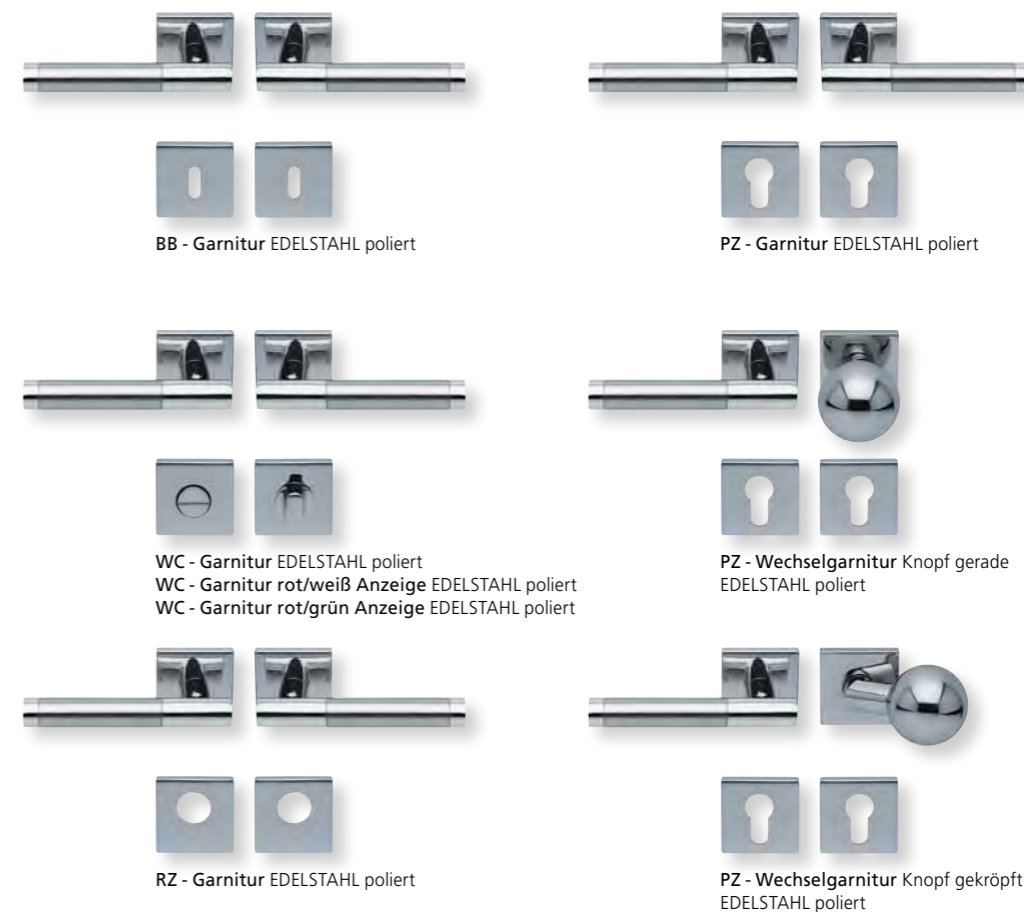

Slidebloc® 3.0 Gleitlagertechnik

BB - Garnitur EDELSTAHL poliert

PZ - Garnitur EDELSTAHL poliert

WC - Garnitur EDELSTAHL poliert
WC - Garnitur rot/weiß Anzeige EDELSTAHL poliert
WC - Garnitur rot/grün Anzeige EDELSTAHL poliert

PZ - Wechselgarnitur Knopf gerade
EDELSTAHL poliert

RZ - Garnitur EDELSTAHL poliert

PZ - Wechselgarnitur Knopf gekröpft
EDELSTAHL poliert

Form 1275 auf Quadratrosette

	Edelstahl matt		Edelstahl poliert	
		€ exkl. MwSt.		€ exkl. MwSt.
Rosettengarnitur				
BB - Garnitur	SB3.0-Q12750	41,90	SB3.0-QP12750	47,90
PZ - Garnitur	SB3.0-Q12752	41,90	SB3.0-QP12752	47,90
OS - Garnitur	SB3.0-Q12750S	37,90	SB3.0-QP12750S	43,90
RZ - Garnitur	SB3.0-Q12758	41,90	SB3.0-QP12758	47,90
WC - Garnitur	SB3.0-Q12753	51,90	SB3.0-QP12753	57,90
WC - Garnitur rot/weiß Anz.	SB3.0-Q127531	55,90	SB3.0-QP127531	61,90
WC - Garnitur rot/grün Anz.	SB3.0-Q127532	55,90	SB3.0-QP127532	61,90
PZ-WG - Knopf ger. DIN R/L	SB3.0-Q12755/6	55,90	SB3.0-QP12755/6	61,90
PZ-WG - Knopf gekr. DIN R/L	SB3.0-Q127551/61	59,90	SB3.0-QP127551/61	65,90
Drückerpaar				
ohne Rosetten	D12750	25,90	D12750	25,90

Standard Türstärke: 38 - 42 mm
Aufpreis für Türstärken ab 42 mm: € 5,00