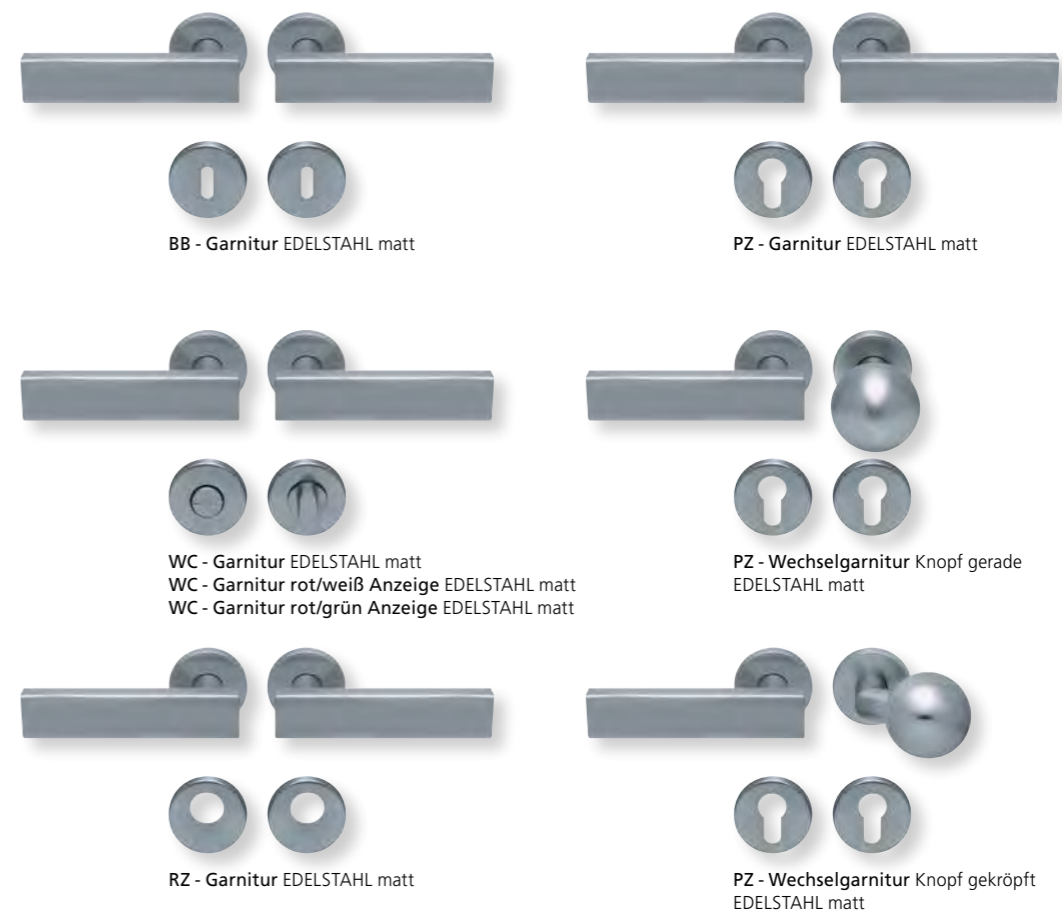

Slidebloc® 3.0 Gleitlagertechnik

Form 1019 auf Rundrosette

		Edelstahl matt	
Rosettengarnitur			€ exkl. MwSt.
BB - Garnitur	SB3.0-10190		35,90
PZ - Garnitur	SB3.0-10192		35,90
OS - Garnitur	SB3.0-10190S		31,90
RZ - Garnitur	SB3.0-10198		35,90
WC - Garnitur	SB3.0-10193		45,90
WC - Garnitur rot/weiß Anz.	SB3.0-101931		49,90
WC - Garnitur rot/grün Anz.	SB3.0-101932		49,90
PZ-WG - Knopf ger. DIN R/L	SB3.0-10195/6		49,90
PZ-WG - Knopf gekr. DIN R/L	SB3.0-101951/61		53,90
Drückerpaar			
ohne Rosetten	D10190		25,90

Standard Türstärke: 38 - 42 mm
Aufpreis für Türstärken ab 42 mm: € 5,00