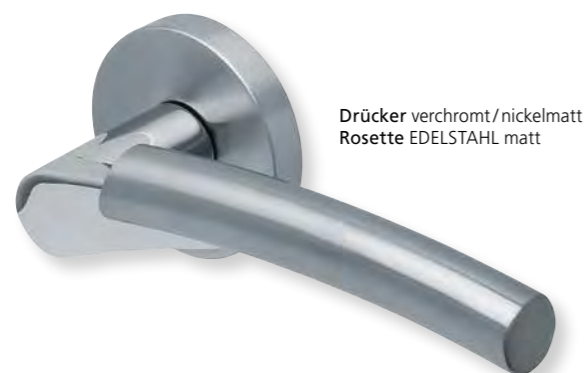

Drücker verchromt/nickelmatt
Rosette EDELSTAHL matt