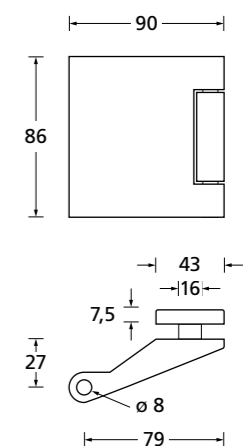

wie Edelstahl matt Aluminium EV1

Glastürband	€ exkl. MwSt.		€ exkl. MwSt.	
	Paar		Paar	
3-teilig abgerundet	20149	49,90	201492	49,90

wie Edelstahl matt Aluminium EV1

Glastürband	€ exkl. MwSt.		€ exkl. MwSt.	
	Paar		Paar	
3-teilig eckig	20139	49,90	201392	49,90