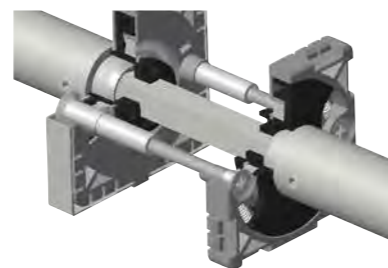

Technik im Detail

Die Stütznocken:

Erleichtern die Montage und verhindern das Verdrehen und Verrutschen an der Tür.

Die Montageelemente, die Basis:

Die Basis aus glasfaserverstärktem Polyamid besteht aus einem Guss und bietet dadurch die notwendige Statik. Sie ermöglichen gleichzeitig die Führung der Druckfedern und eine einwandfreie Klipverbindung mit der Deckrosette.

Die Lagerung, die Gleitlager:

Die, direkt in die Basis eingepressten, **wartungsfreien Gleitlager** aus geschmiertem Polyamid, sorgen für die dauerhaft geschmeidige wie auch geräuschlose Funktion.

Verschraubung bei **Türstärken ab 42 mm** (Türstärken bei der Bestellung angeben): mit Gewindehülsen und M4 Verschraubung.

Die Bewegungselemente:

Die Verbindung zwischen Anker, Drücker und Vierkant ist spielfrei. Die Bewegung erfolgt gemeinsam, das verhindert jede Reibung am Drückeransatz und gewährleistet eine dauerhaft spielfreie, radiale wie axiale Führung der Drehbewegung. Der Anschlag nach oben verhindert ein Hochstehen des Drückers.

Die Rückstellelemente, die Federn:

Vier starke, vorgespannte **Druckfedern** schaffen konstanten Gegendruck von Beginn bis Ende jeder Betätigung und bringen die Drücker zuverlässig wieder in ihre Ursprungsposition.

Technology in detail

The positioning studs:

Ease the installation and ensure a stable and durable connection to the door.

The mounting elements, the base:

The base made from glass-fibre reinforced polyamide is made in one piece and ensures the required static. It serves as guide for the compression springs and ensures a proper clip connection to the rosette.

The slide bearings: