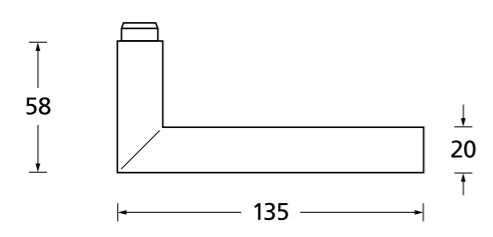

Alle Drückerformen sind kombinierbar mit **verschiedenen Ausführungen** von: **LANG- und KURZSCHILDERN** Seite 236 - 239, **SICHERHEITSROSETTEN** Seite 300 - 301, **FLÄCHENBÜNDIGE OPTIK, QUADRAT-ROSETTEN FLACH MIT SCHNELLMONTAGE** Seite 218 - 222.