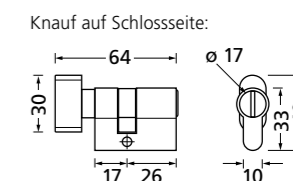

Edelstahl matt	Aluminium EV1	Edelstahl poliert	PVD Messinggelb
Türfeststeller	€ exkl. MwSt.	€ exkl. MwSt.	€ exkl. MwSt.	€ exkl. MwSt.
	10125 59,90	101252 53,90	P10125 79,90	PVM10125 109,90
Rollenschnäpper	€ exkl. MwSt.			
	10126 25,90			

	wie Edelstahl matt	Aluminium EV1	verchromt	PVD Messinggelb
Knaufzylinder für WC	€ exkl. MwSt.	€ exkl. MwSt.	€ exkl. MwSt.	€ exkl. MwSt.
26/17	10111 29,90	30111 29,90	P10111 33,90	PVM10111 37,90
17/26	10121 29,90	30121 29,90	P10121 33,90	PVM10121 37,90