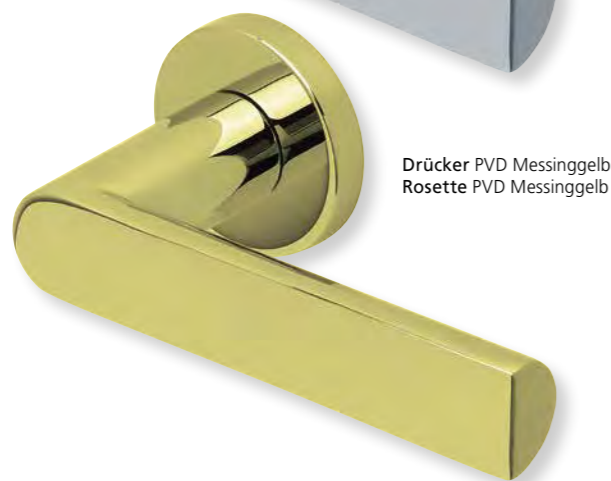

PZ - Wechselgarnitur Knopf gerade
EDELSTAHL poliert

RZ - Garnitur EDELSTAHL poliert

PZ - Wechselgarnitur Knopf gekröpft
EDELSTAHL poliert

Form 1007 auf Quadratrosette

	Edelstahl matt		Edelstahl poliert	
		€ exkl. MwSt.		€ exkl. MwSt.
Rosettengarnitur				
BB - Garnitur	SB3.0-Q10070	47,90	SB3.0-QP10070	53,90
PZ - Garnitur	SB3.0-Q10072	47,90	SB3.0-QP10072	53,90
OS - Garnitur	SB3.0-Q10070S	43,90	SB3.0-QP10070S	49,90
RZ - Garnitur	SB3.0-Q10078	47,90	SB3.0-QP10078	53,90
WC - Garnitur	SB3.0-Q10073	57,90	SB3.0-QP10073	63,90
WC - Garnitur rot/weiß Anz.	SB3.0-Q100731	61,90	SB3.0-QP100731	67,90
WC - Garnitur rot/grün Anz.	SB3.0-Q100732	61,90	SB3.0-QP100732	67,90
PZ-WG - Knopf ger. DIN R/L	SB3.0-Q10075/6	61,90	SB3.0-QP10075/6	67,90
PZ-WG - Knopf gekr. DIN R/L	SB3.0-Q100751/61	65,90	SB3.0-QP100751/61	71,90
Drückerpaar				
ohne Rosetten	D10070	29,90	D10070	29,90

Standard Türstärke: 38 - 42 mm
Aufpreis für Türstärken ab 42 mm: € 5,00

Drücker EDELSTAHL matt
Rosette EDELSTAHL matt

Drücker EDELSTAHL poliert
Rosette EDELSTAHL poliert

Drücker PVD Messinggelb
Rosette PVD Messinggelb