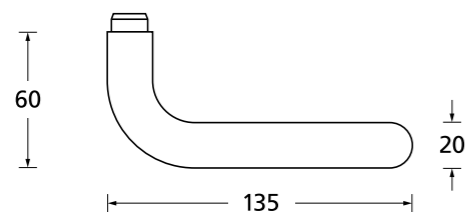

Alle Drückerformen sind kombinierbar mit **verschiedenen Ausführungen** von: **LANG- und KURZSCHILDERN** Seite 236 - 239, **SICHERHEITSROSETTEN** Seite 300 - 301, **FLÄCHENBÜNDIGE OPTIK, QUADRAT-ROSETTEN FLACH MIT SCHNELLMONTAGE** Seite 218 - 222.