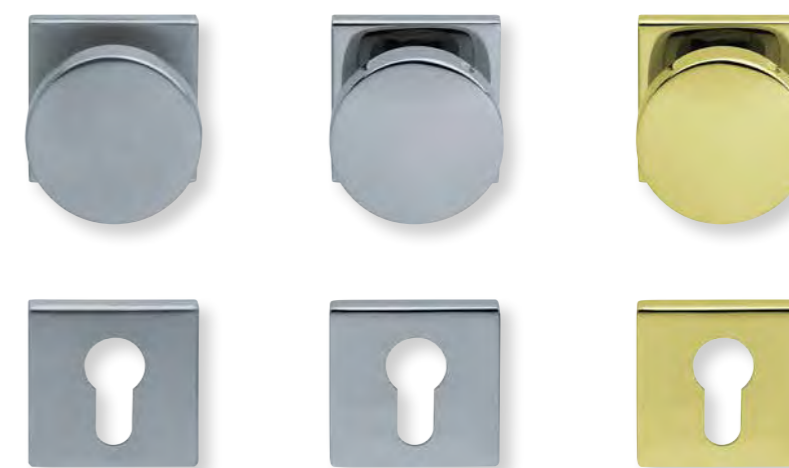

	Edelstahl matt	Edelstahl poliert	PVD Messinggelb
Knopf inkl. PZ-Rosette für Wechselgarnitur	Q78101 € exkl. MwSt. 40,60	QP78101 € exkl. MwSt. 44,60	QPVM78101 € exkl. MwSt. 48,60
Knopf drehbar ohne Schlüsselrosette			
DIN R	SB3.0-Q16182 40,60	SB3.0-QP16182 44,60	SB3.0-QPVM16182 48,60
DIN L	SB3.0-Q16183 40,60	SB3.0-QP16183 44,60	SB3.0-QPVM16183 48,60
Knopf einseitig fix ohne Schlüsselrosette	Q69101 40,60	QP69101 44,60	QPVM69101 48,60

Zylindrischer Knopf gerade auf Rundrosette

Zylindrischer Knopf gerade auf Quadratrosette

	Edelstahl matt	Edelstahl poliert	PVD Messinggelb
Knopf inkl. PZ-Rosette für Wechselgarnitur	72101 € exkl. MwSt. 30,60	P72101 € exkl. MwSt. 34,60	PVM72101 € exkl. MwSt. 38,60
Knopf drehbar ohne Schlüsselrosette			
DIN R	SB3.0-16084 30,60	SB3.0-P16084 34,60	SB3.0-PVM16084 38,60
DIN L	SB3.0-16085 30,60	SB3.0-P16085 34,60	SB3.0-PVM16085 38,60
Knopf einseitig fix ohne Schlüsselrosette	691002 30,60	P691002 34,60	PVM691002 38,60