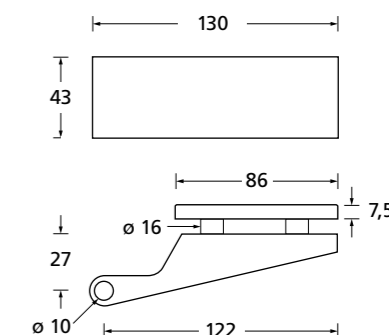

Glastürband	wie Edelstahl matt		Aluminium EV1	
	10138	€ exkl. MwSt. Paar 69,90	101382	€ exkl. MwSt. Paar 69,90