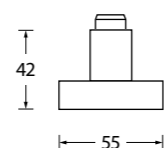

Zylindrischer Knopf gerade auf Rundrosette

Zylindrischer Knopf gerade auf Quadratrosette

	Edelstahl matt	Edelstahl poliert	PVD Messinggelb
Knopf inkl. PZ-Rosette für Wechselgarnitur	72101 € exkl. MwSt. 30,60	P72101 € exkl. MwSt. 34,60	PVM72101 € exkl. MwSt. 38,60
Knopf drehbar ohne Schlüsselrosette			
DIN R	SB3.0-16084 30,60	SB3.0-P16084 34,60	SB3.0-PVM16084 38,60
DIN L	SB3.0-16085 30,60	SB3.0-P16085 34,60	SB3.0-PVM16085 38,60
Knopf einseitig fix ohne Schlüsselrosette	691002 30,60	P691002 34,60	PVM691002 38,60