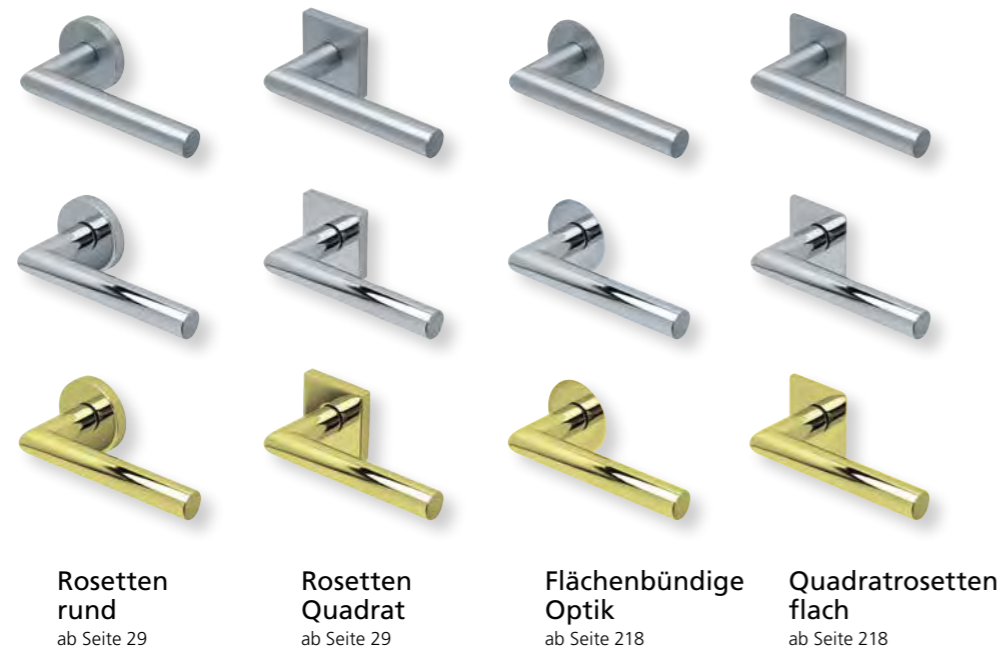

Type of operation:

Type A
spring-assisted

Type B
spring-loaded

Type U
unsprung

Kombinationsmöglichkeiten

Schnellübersicht Formen auf Rundrosette

Schnellübersicht Formen auf Quadratrosette

Schnellübersicht Formen auf Rundrosette PVD Messinggelb