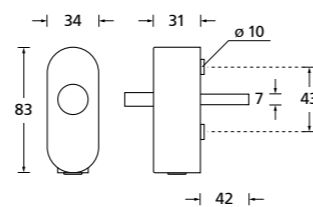

Fenstergriffe Edelstahl

Form 1200

Fensterolive	Edelstahl matt		Edelstahl poliert	
		€ exkl. MwSt.		€ exkl. MwSt.
oval	120041	21,90	P120041	25,90
oval abschließbar	O12007	67,90	OP12007	71,90
eckig	E120041	27,90	EP120041	31,90
eckig abschließbar	E12007	73,90	EP12007	77,90

Form 1275

Fensterolive	Edelstahl matt		Edelstahl poliert	
		€ exkl. MwSt.		€ exkl. MwSt.
oval	127541	24,90	P127541	26,90
oval abschließbar	O12757	70,90	OP12757	72,90
eckig	E127541	30,90	EP127541	32,90
eckig abschließbar	E12757	76,90	EP12757	78,90

Form 1X74

Fensterolive	Edelstahl matt	
		€ exkl. MwSt.
oval	1X7441	31,90
oval abschließbar	O1X747	77,90
eckig	E1X7441	37,90
eckig abschließbar	E1X747	83,90

Standard Stiftlängen unverschiebbar: 32 (42/90) mm, abschließbar: 42 mm.
Aufpreis für individuell gekürzt: € 3,00