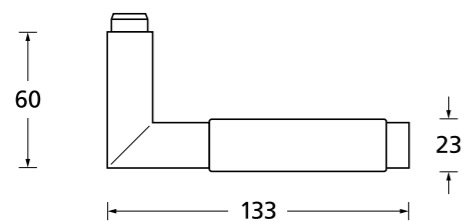

In allen heimischen Holzarten lieferbar!

Slidebloc® 3.0 Gleitlagertechnik

Form 1X74 auf Quadratrosette

		Edelstahl matt	
Rosettengarnitur		€ exkl. MwSt.	
BB - Garnitur	SB3.0-Q1X740		47,90
PZ - Garnitur	SB3.0-Q1X742		47,90
OS - Garnitur	SB3.0-Q1X740S		43,90
RZ - Garnitur	SB3.0-Q1X748		47,90
WC - Garnitur	SB3.0-Q1X743		57,90
WC - Garnitur rot/weiß Anz.	SB3.0-Q1X7431		61,90
WC - Garnitur rot/grün Anz.	SB3.0-Q1X7432		61,90
PZ-WG - Knopf ger. DIN R/L	SB3.0-Q1X746/7		61,90
PZ-WG - Knopf gekr. DIN R/L	SB3.0-Q1X7461/71		65,90
Drückerpaar			
ohne Rosetten	D1X740		29,90