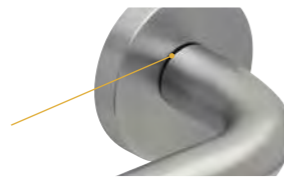

Kein dünner Kunststoffring als Drückerlagerung

zwischen Metallosette und Drückerhandhabe!
Der markanteste Schwachpunkt marktüblicher Gleitlagern. Sie weisen Wandstärken von meist nur 0,5 mm auf und können sich schon nach nur kurzer Zeit durch die Reibung des Drückeransatzes durchscheuern. Die Folge kennt jeder, eine wackelige axiale Lagerung, welche die Funktion erheblich beeinträchtigt.

Made in Germany!

Slidebloc® wurde in Deutschland entwickelt und wird in Deutschland produziert!

Langlebig und leise!

Das Gleitlager aus geschmiertem Polyamid sorgt für Langlebigkeit und Komfort. Durch die spielfreie Verbindung aller Komponenten ergeben sich keine Reibungspunkte. Keinerlei Abnutzung am **Drückeransatz**.

40 Sekunden Montage!

Slidebloc® wird weitgehend vormontiert geliefert. Die Montagezeit an der vorgebohrten Türe, Drücker- und Schlüsselrosetten beträgt nur 40 Sekunden!

Neu! Slidebloc® 3.0!

Bei der neuen **Slidebloc® 3.0**-Gleitlagertechnik ist das Bewegungselement (der Anker) nicht mehr sichtbar und sorgt so für eine durchgängige Edelstahl-Optik.