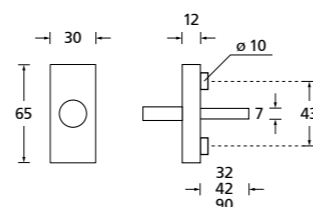

Fenstergriffe Edelstahl

290

291

Form 1104

Fensterolive	Edelstahl matt		Edelstahl poliert	
		€ exkl. MwSt.		€ exkl. MwSt.
oval	110441	21,90	P110441	25,90
oval abschließbar	O11047	67,90	OP11047	71,90
eckig	E110441	27,90	EP110441	31,90
eckig abschließbar	E11047	73,90	EP11047	77,90

Form 2104

Fensterolive	Edelstahl matt		Edelstahl poliert		PVD Messinggelb	
		€ exkl. MwSt.		€ exkl. MwSt.		€ exkl. MwSt.
oval	210441	25,90	P210441	29,90	PVM210441	33,90
oval abschließbar	O21047	71,90	OP21047	75,90	OPVM21047	79,90
eckig	E210441	31,90	EP210441	35,90	EPVM210441	39,90
eckig abschließbar	E21047	77,90	EP21047	81,90	EPVM21047	85,90

Form 1107

Fensterolive	Edelstahl matt		Edelstahl poliert	
		€ exkl. MwSt.		€ exkl. MwSt.
oval	110741	21,90	P110741	25,90
oval abschließbar	O11077	67,90	OP11077	71,90
eckig	E110741	27,90	EP110741	31,90
eckig abschließbar	E11077	73,90	EP11077	77,90

Standard Stiftlängen unverschiebbar: 32 (42/90) mm, abschließbar: 42 mm.
Aufpreis für individuell gekürzt: € 3,00