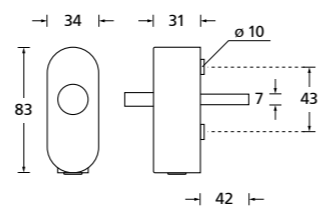

Fenstergriffe Edelstahl

Form 1009

Fensterolive	Edelstahl matt		Edelstahl poliert	
		€ exkl. MwSt.		€ exkl. MwSt.
oval	100941	25,90	P100941	29,90
oval abschließbar	O10097	71,90	OP10097	75,90
eckig	E100941	31,90	EP100941	35,90
eckig abschließbar	E10097	77,90	EP10097	81,90

Form 2009

Fensterolive	Edelstahl matt		Edelstahl poliert		PVD Messinggelb	
		€ exkl. MwSt.		€ exkl. MwSt.		€ exkl. MwSt.
oval	200941	27,90	P200941	31,90	PVM200941	35,90
oval abschließbar	O20097	73,90	OP20097	77,90	OPVM20097	81,90
eckig	E200941	33,90	EP200941	37,90	EPVM200941	41,90
eckig abschließbar	E20097	79,90	EP20097	83,90	EPVM20097	87,90

Form 1011

Fensterolive	Edelstahl matt	
		€ exkl. MwSt.
oval	101141	25,90
oval abschließbar	O10117	71,90
eckig	E101141	31,90
eckig abschließbar	E10117	77,90

Standard Stiftlängen unverschiebbar: 32 (42/90) mm, abschließbar: 42 mm.
Aufpreis für individuell gekürzt: € 3,00