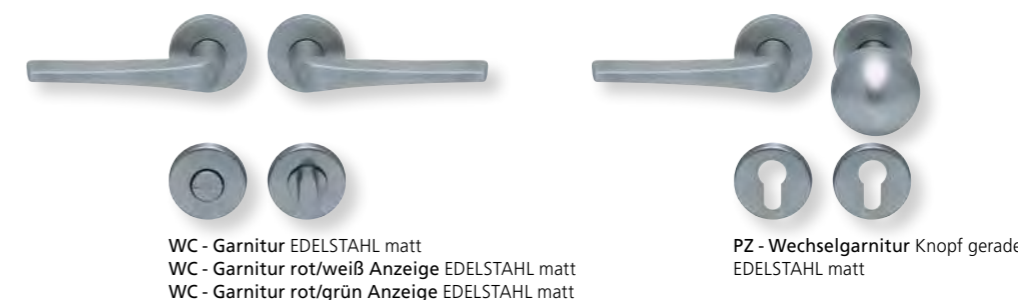

BB - Garnitur EDELSTAHL matt

PZ - Garnitur EDELSTAHL matt