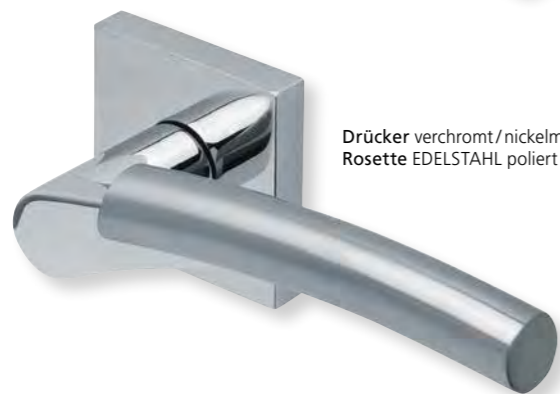

Standard Türstärke: 38 - 42 mm
Aufpreis für Türstärken ab 42 mm: € 5,00

Drücker verchromt/nickelmatt
Rosette EDELSTAHL matt

Drücker verchromt/nickelmatt
Rosette EDELSTAHL poliert

Alle Drückerformen sind kombinierbar mit **verschiedenen Ausführungen** von: **LANG- und KURZSCHILDERN** Seite 236 - 239, **SICHERHEITSROSETTEN** Seite 300 - 301, **FLÄCHENBÜNDIGE OPTIK, QUADRAT-ROSETTEN FLACH MIT SCHNELLMONTAGE** Seite 218 - 222.