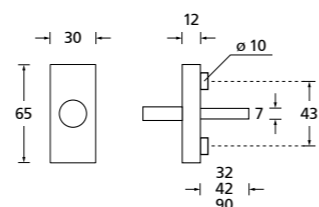

Fenstergriffe Edelstahl

Form 1016

	Edelstahl matt		Edelstahl poliert		PVD Messinggelb	
Fensterlive	€ exkl. MwSt.		€ exkl. MwSt.		€ exkl. MwSt.	
oval	101641	27,90	P101641	31,90	PVM101641	35,90
oval abschließbar	O10167	73,90	OP10167	77,90	OPVM10167	81,90
eckig	E101641	33,90	EP101641	37,90	EPVM101641	41,90
eckig abschließbar	E10167	79,90	EP10167	83,90	EPVM10167	87,90

Form 1019

	Edelstahl matt	
Fensterlive	€ exkl. MwSt.	
oval	101941	25,90
oval abschließbar	O10197	71,90
eckig	E101941	31,90
eckig abschließbar	E10197	77,90

Form 1021

	Edelstahl matt		Edelstahl poliert		PVD Messinggelb	
Fensterlive	€ exkl. MwSt.		€ exkl. MwSt.		€ exkl. MwSt.	
oval	102141	29,90	P102141	33,90	PVM102141	37,90
oval abschließbar	O10217	75,90	OP10217	79,90	OPVM10217	83,90
eckig	E102141	35,90	EP102141	39,90	EPVM102141	43,90
eckig abschließbar	E10217	81,90	EP10217	85,90	EPVM10217	89,90

Standard Stiftlängen unverschiebbar: 32 (42/90) mm, abschließbar: 42 mm.
Aufpreis für individuell gekürzt: € 3,00