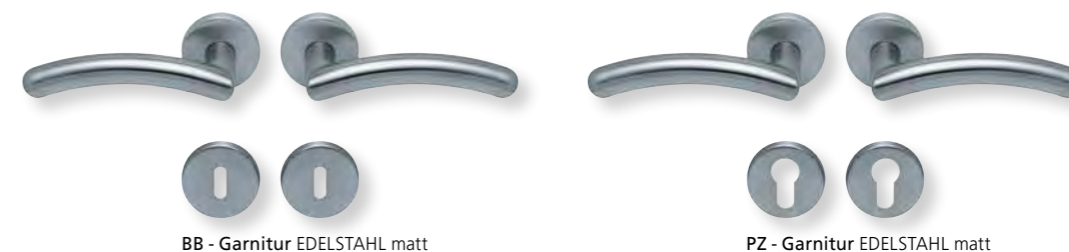

Slidebloc® 3.0 Gleitlagertechnik