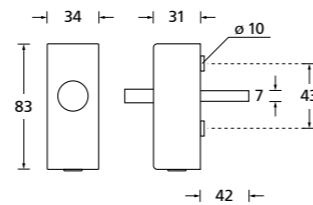

Fenstergriffe Edelstahl

Form 1066

Edelstahl matt

Fensterolive		€ exkl. MwSt.
oval	106641	27,90
oval abschließbar	O10667	73,90
eckig	E106641	33,90
eckig abschließbar	E10667	79,90

Form 1070

Edelstahl matt   Edelstahl poliert

Fensterolive		€ exkl. MwSt.		€ exkl. MwSt.
oval	107041	25,90	P107041	29,90
oval abschließbar	O10707	71,90	OP10707	75,90
eckig	E107041	31,90	EP107041	35,90
eckig abschließbar	E10707	77,90	EP10707	81,90

Form 1074

Edelstahl matt   Edelstahl poliert

Fensterolive		€ exkl. MwSt.		€ exkl. MwSt.
oval	107441	21,90	P107441	25,90
oval abschließbar	O10747	67,90	OP10747	71,90
eckig	E107441	27,90	EP107441	31,90
eckig abschließbar	E10747	73,90	EP10747	77,90

Standard Stiftlängen unverschiebbar: 32 (42/90) mm, abschließbar: 42 mm.
Aufpreis für individuell gekürzt: € 3,00