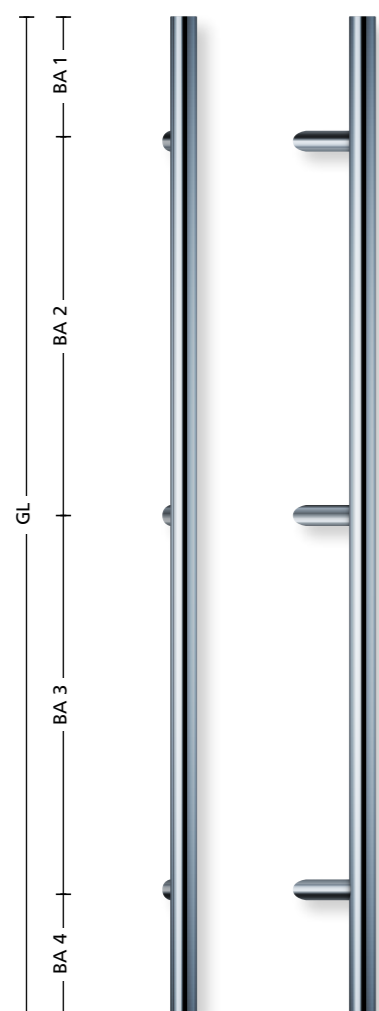

Stoßgriffe nach Maß Edelstahl matt

Bestellhilfe zum Kopieren

320

321

Stützen		€ exkl. MwSt.	Stk.
gerade	55001	17,90	
gekröpft	55002	17,90	

Es werden mindestens zwei Stützen benötigt.
Der maximale Abstand zwischen den Stützen beträgt 700 mm.