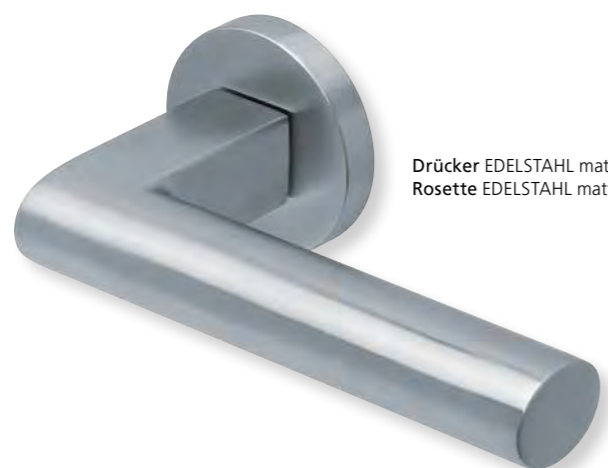

PZ - Wechselgarnitur Knopf gerade
EDELSTAHL poliert

RZ - Garnitur EDELSTAHL poliert

PZ - Wechselgarnitur Knopf gekröpft
EDELSTAHL poliert

Form 2009 auf Quadratrosette

	Edelstahl matt	Edelstahl poliert	PVD Messinggelb
Rosettengarnitur	€ exkl. MwSt.	€ exkl. MwSt.	€ exkl. MwSt.
BB - Garnitur	SB3.0-Q20090 47,90	SB3.0-QP20090 57,90	SB3.0-QPVM20090 67,90
PZ - Garnitur	SB3.0-Q20092 47,90	SB3.0-QP20092 57,90	SB3.0-QPVM20092 67,90
OS - Garnitur	SB3.0-Q20090S 43,90	SB3.0-QP20090S 53,90	SB3.0-QPVM20090S 63,90
RZ - Garnitur	SB3.0-Q20098 47,90	SB3.0-QP20098 57,90	SB3.0-QPVM20098 67,90
WC - Garnitur	SB3.0-Q20093 57,90	SB3.0-QP20093 67,90	SB3.0-QPVM20093 77,90
WC - Garnitur rot/weiß Anz.	SB3.0-Q200931 61,90	SB3.0-QP200931 71,90	SB3.0-QPVM200931 81,90
WC - Garnitur rot/grün Anz.	SB3.0-Q200932 61,90	SB3.0-QP200932 71,90	SB3.0-QPVM200932 81,90
PZ-WG - Knopf ger. DIN R/L	SB3.0-Q20095/6 61,90	SB3.0-QP20095/6 71,90	SB3.0-QPVM20095/6 81,90
PZ-WG - Knopf gekr. DIN R/L	SB3.0-Q200951/61 65,90	SB3.0-QP200951/61 75,90	SB3.0-QPVM200951/61 85,90
Drückerpaar			
ohne Rosetten	D20090 29,90	DP20090 37,90	DPVM20090 45,90

Standard Türstärke: 38 - 42 mm
Aufpreis für Türstärken ab 42 mm: € 5,00

Drücker EDELSTAHL matt
Rosette EDELSTAHL matt

Alle Drückerformen sind kombinierbar mit **verschiedenen Ausführungen** von: **LANG- und KURZSCHILDERN** Seite 236 - 239, **SICHERHEITSROSETTEN** Seite 300 - 301, **FLÄCHENBÜNDIGE OPTIK, QUADRAT-ROSETTEN FLACH MIT SCHNELLMONTAGE** Seite 218 - 222.