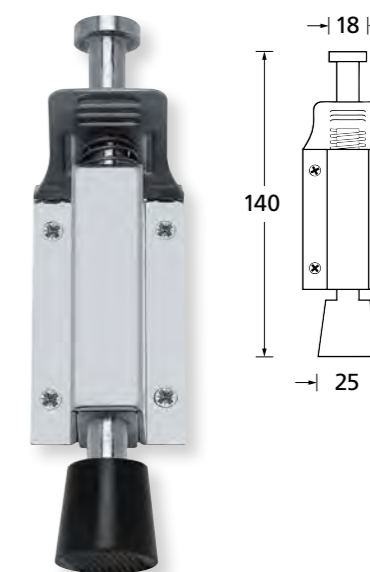

Türfixierer TF 05		€ exkl. MwSt.
Hub 40 mm	20025	17,90