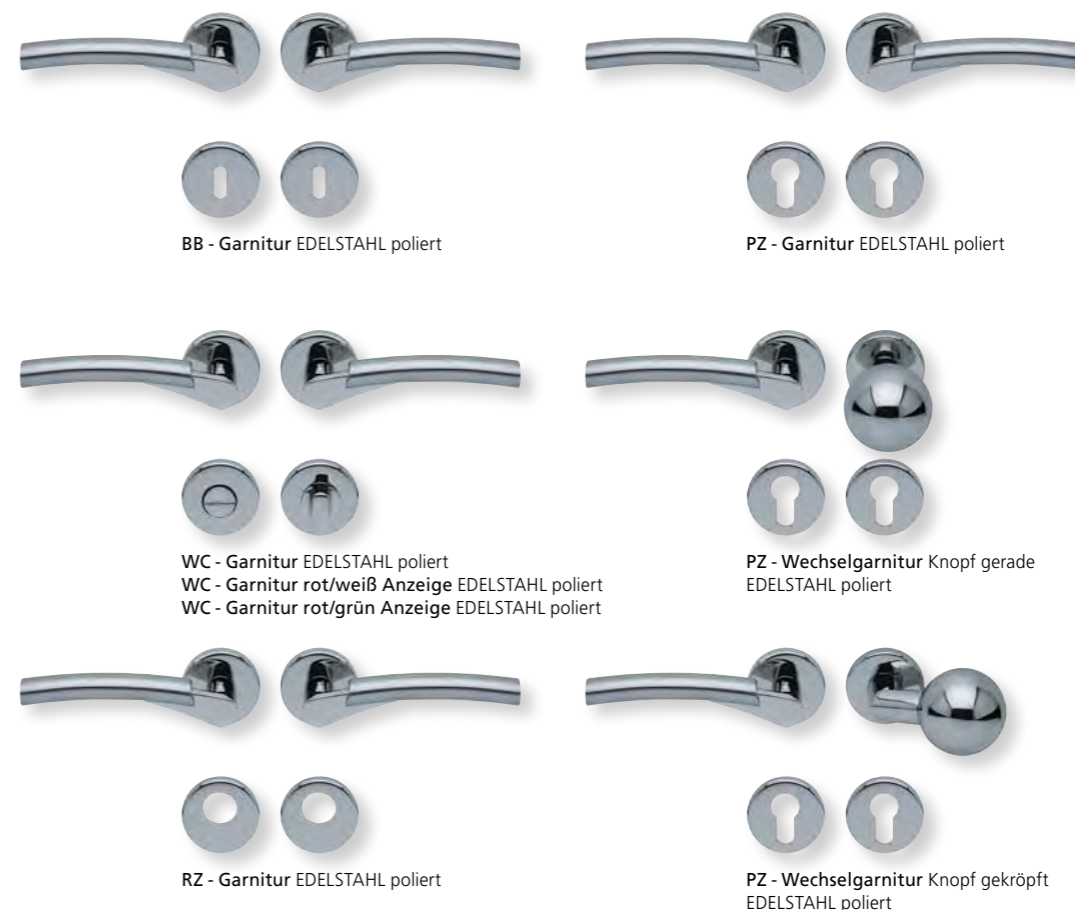

Slidebloc® 3.0 Gleitlagertechnik

Form 1764 auf Rundrosette

Rosettengarnitur	Edelstahl matt		Edelstahl poliert	
		€ exkl. MwSt.		€ exkl. MwSt.
BB - Garnitur	SB3.0-17640	35,90	SB3.0-P17640	41,90
PZ - Garnitur	SB3.0-17642	35,90	SB3.0-P17642	41,90
OS - Garnitur	SB3.0-17640S	31,90	SB3.0-P17640S	37,90
RZ - Garnitur	SB3.0-17648	35,90	SB3.0-P17648	41,90
WC - Garnitur	SB3.0-17643	45,90	SB3.0-P17643	51,90
WC - Garnitur rot/weiß Anz.	SB3.0-176431	49,90	SB3.0-P176431	55,90
WC - Garnitur rot/grün Anz.	SB3.0-176432	49,90	SB3.0-P176432	55,90
PZ-WG - Knopf ger. DIN R/L	SB3.0-17645/6	49,90	SB3.0-P17645/6	55,90
PZ-WG - Knopf gekr. DIN R/L	SB3.0-176451/61	53,90	SB3.0-P176451/61	59,90
Drückerpaar				
ohne Rosetten	D17640	25,90	D17640	25,90

Standard Türstärke: 38 - 42 mm
Aufpreis für Türstärken ab 42 mm: € 5,00