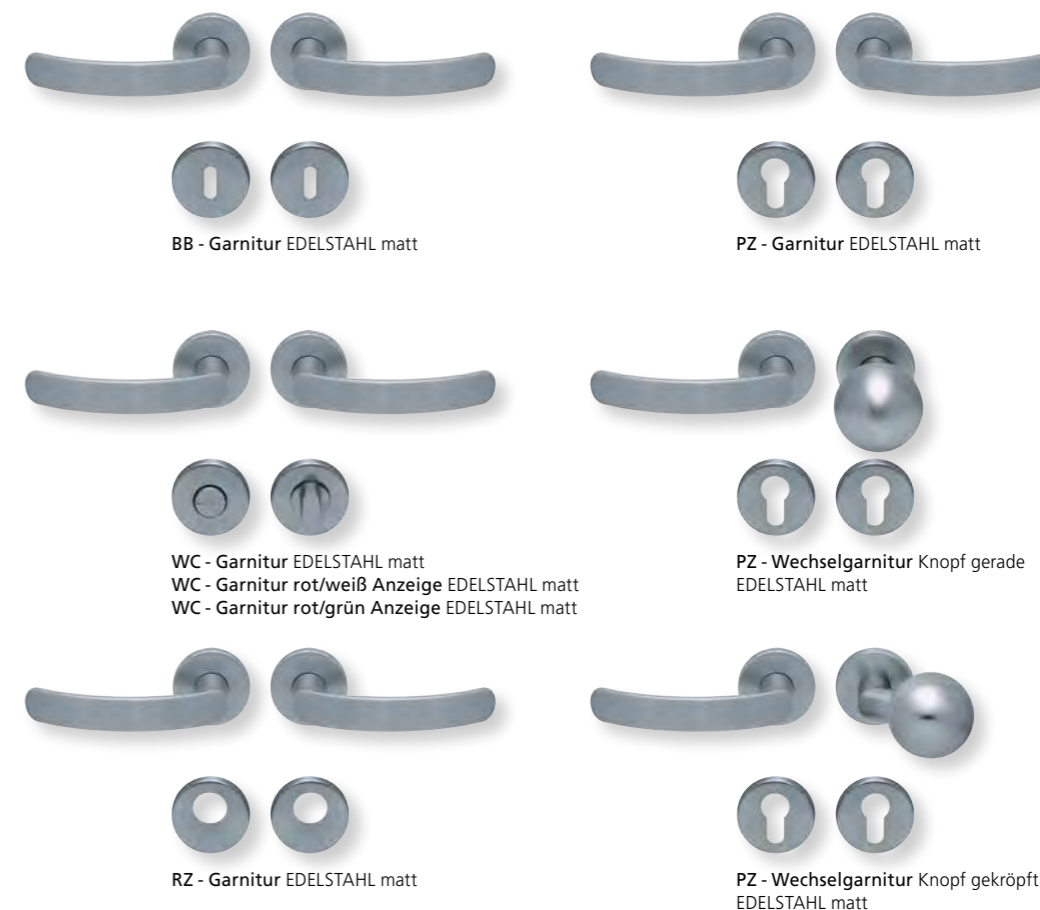

Slidebloc® 3.0 Gleitlagertechnik

BB - Garnitur EDELSTAHL matt

PZ - Garnitur EDELSTAHL matt

WC - Garnitur EDELSTAHL matt
WC - Garnitur rot/weiß Anzeige EDELSTAHL matt
WC - Garnitur rot/grün Anzeige EDELSTAHL matt

PZ - Wechselgarnitur Knopf gerade
EDELSTAHL matt

RZ - Garnitur EDELSTAHL matt

PZ - Wechselgarnitur Knopf gekröpft
EDELSTAHL matt

Form 1023 auf Rundrosette

	Edelstahl matt		Edelstahl poliert	
		€ exkl. MwSt.		€ exkl. MwSt.
Rosettengarnitur				
BB - Garnitur	SB3.0-10230	35,90	SB3.0-P10230	45,90
PZ - Garnitur	SB3.0-10232	35,90	SB3.0-P10232	45,90
OS - Garnitur	SB3.0-10230S	31,90	SB3.0-P10230S	41,90
RZ - Garnitur	SB3.0-10238	35,90	SB3.0-P10238	45,90
WC - Garnitur	SB3.0-10233	45,90	SB3.0-P10233	55,90
WC - Garnitur rot/weiß Anz.	SB3.0-102331	49,90	SB3.0-P102331	59,90
WC - Garnitur rot/grün Anz.	SB3.0-102332	49,90	SB3.0-P102332	59,90
PZ-WG - Knopf ger. DIN R/L	SB3.0-10235/6	49,90	SB3.0-P10235/6	59,90
PZ-WG - Knopf gekr. DIN R/L	SB3.0-102351/61	53,90	SB3.0-P102351/61	63,90
Drückerpaar				
ohne Rosetten	D10230	25,90	DP10230	33,90

Standard Türstärke: 38 - 42 mm
Aufpreis für Türstärken ab 42 mm: € 5,00