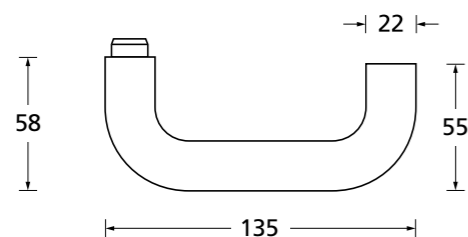

Slidebloc® 3.0 Gleitlagertechnik

Form 2104 auf Rundrosette

	Edelstahl matt		Edelstahl poliert		PVD Messinggelb	
		€ exkl. MwSt.		€ exkl. MwSt.		€ exkl. MwSt.
Rosettengarnitur						
BB - Garnitur	SB3.0-21040	35,90	SB3.0-P21040	45,90	SB3.0-PVM21040	55,90
PZ - Garnitur	SB3.0-21042	35,90	SB3.0-P21042	45,90	SB3.0-PVM21042	55,90
OS - Garnitur	SB3.0-21040S	31,90	SB3.0-P21040S	41,90	SB3.0-PVM21040S	51,90
RZ - Garnitur	SB3.0-21048	35,90	SB3.0-P21048	45,90	SB3.0-PVM21048	55,90
WC - Garnitur	SB3.0-21043	45,90	SB3.0-P21043	55,90	SB3.0-PVM21043	65,90
WC - Garnitur rot/weiß Anz.	SB3.0-210431	49,90	SB3.0-P210431	59,90	SB3.0-PVM210431	69,90
WC - Garnitur rot/grün Anz.	SB3.0-210432	49,90	SB3.0-P210432	59,90	SB3.0-PVM210432	69,90
PZ-WG - Knopf ger. DIN R/L	SB3.0-21045/6	49,90	SB3.0-P21045/6	59,90	SB3.0-PVM21045/6	69,90
PZ-WG - Knopf gekr. DIN R/L	SB3.0-210451/61	53,90	SB3.0-P210451/61	63,90	SB3.0-PVM210451/61	73,90
Drückerpaar						
ohne Rosetten	D21040	25,90	DP21040	33,90	DPVM210401	41,90

Standard Türstärke: 38 - 42 mm
Aufpreis für Türstärken ab 42 mm: € 5,00

Alle Drückerformen sind kombinierbar mit verschiedenen Ausführungen von: LANG- und KURZSCHILDERN Seite 236 - 239, SICHERHEITSROSETTEN Seite 300 - 301, FLÄCHENBÜNDIGE OPTIK, QUADRAT-ROSETTEN FLACH MIT SCHNELLMONTAGE Seite 218 - 222.