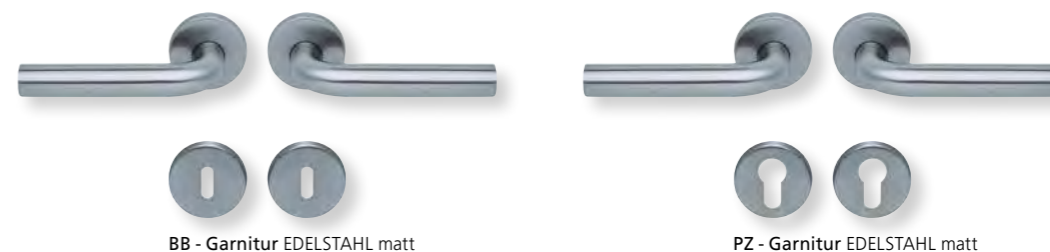

Slidebloc® 3.0 Gleitlagertechnik