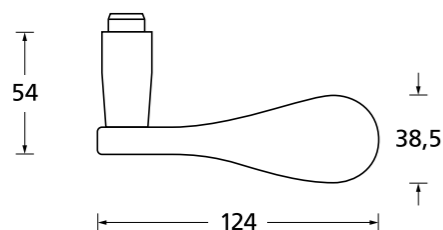

Standard Türstärke: 38 - 42 mm
Aufpreis für Türstärken ab 42 mm: € 5,00

Drücker EDELSTAHL matt
Rosette EDELSTAHL matt

Drücker EDELSTAHL poliert
Rosette EDELSTAHL poliert

Drücker PVD Messinggelb
Rosette PVD Messinggelb