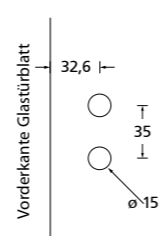

Bohrmaße Gegenkasten kurz