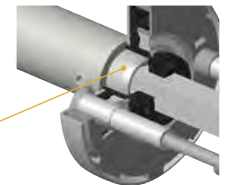

Durable and noiseless!

The slide bearing made of lubricated polyamide provides for durability and easy operation. Thanks to the backlash-free connection of all components, there are no points of friction. No wear of the **handle projection**.