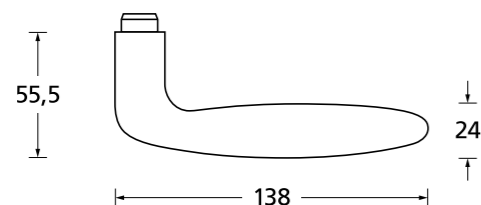

Standard Türstärke: 38 - 42 mm
Aufpreis für Türstärken ab 42 mm: € 5,00

Drücker EDELSTAHL matt
Rosette EDELSTAHL matt

Drücker EDELSTAHL poliert
Rosette EDELSTAHL poliert

Drücker PVD Messinggelb
Rosette PVD Messinggelb