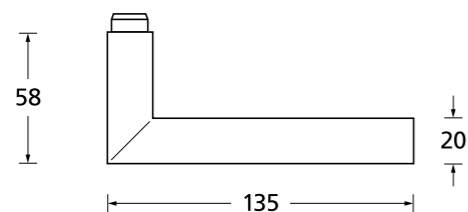

Alle Drückerformen sind kombinierbar mit **verschiedenen Ausführungen** von: **LANG- und KURZSCHILDERN** Seite 236 - 239, **SICHERHEITSROSETTEN** Seite 300 - 301, **FLÄCHENBÜNDIGE OPTIK, QUADRAT-ROSETTEN FLACH MIT SCHNELLMONTAGE** Seite 218 - 222.