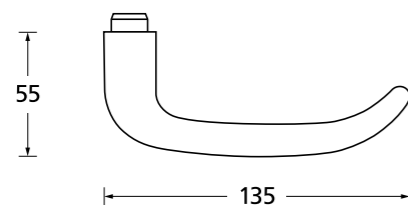

Slidebloc® 3.0 Gleitlagertechnik

Form 1103 auf Rundrosette

	Edelstahl matt	Edelstahl poliert	PVD Messinggelb
Rosettengarnitur	€ exkl. MwSt.	€ exkl. MwSt.	€ exkl. MwSt.
BB - Garnitur	SB3.0-11030 35,90	SB3.0-P11030 45,90	SB3.0-PVM11030 55,90
PZ - Garnitur	SB3.0-11032 35,90	SB3.0-P11032 45,90	SB3.0-PVM11032 55,90
OS - Garnitur	SB3.0-11030S 31,90	SB3.0-P11030S 41,90	SB3.0-PVM11030S 51,90
RZ - Garnitur	SB3.0-11038 35,90	SB3.0-P11038 45,90	SB3.0-PVM11038 55,90
WC - Garnitur	SB3.0-11033 45,90	SB3.0-P11033 55,90	SB3.0-PVM11033 65,90
WC - Garnitur rot/weiß Anz.	SB3.0-110331 49,90	SB3.0-P110331 59,90	SB3.0-PVM110331 69,90
WC - Garnitur rot/grün Anz.	SB3.0-110332 49,90	SB3.0-P110332 59,90	SB3.0-PVM110332 69,90
PZ-WG - Knopf ger. DIN R/L	SB3.0-11035/6 49,90	SB3.0-P11035/6 59,90	SB3.0-PVM11035/6 69,90
PZ-WG - Knopf gekr. DIN R/L	SB3.0-110351/61 53,90	SB3.0-P110351/61 63,90	SB3.0-PVM110351/61 73,90
Drückerpaar			
ohne Rosetten	D11030 25,90	DP11030 33,90	DPVM11030 41,90

Standard Türstärke: 38 - 42 mm
Aufpreis für Türstärken ab 42 mm: € 5,00

Alle Drückerformen sind kombinierbar mit verschiedenen Ausführungen von: LANG- und KURZSCHILDERN Seite 236 - 239, SICHERHEITSROSETTEN Seite 300 - 301, FLÄCHENBÜNDIGE OPTIK, QUADRAT-ROSETTEN FLACH MIT SCHNELLMONTAGE Seite 218 - 222.