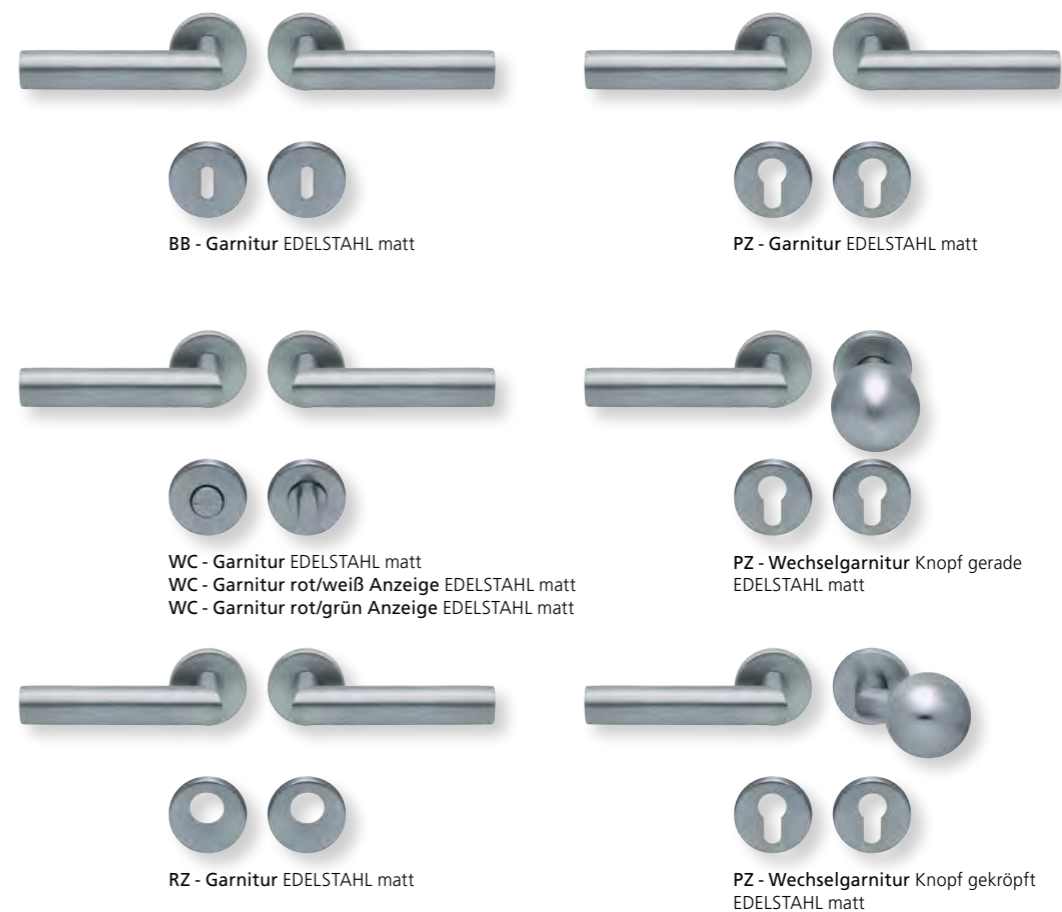

PZ - Wechselgarnitur Knopf gerade EDELSTAHL matt

RZ - Garnitur EDELSTAHL matt

PZ - Wechselgarnitur Knopf gekröpft EDELSTAHL matt

Form 1011 auf Quadratrosette

Edelstahl matt	
Rosettengarnitur	€ exkl. MwSt.
BB - Garnitur	SB3.0-Q0 41,90
PZ - Garnitur	SB3.0-Q2 41,90
OS - Garnitur	SB3.0-Q0S 37,90
RZ - Garnitur	SB3.0-Q8 41,90
WC - Garnitur	SB3.0-Q3 51,90
WC - Garnitur rot/weiß Anz.	SB3.0-Q31 55,90
WC - Garnitur rot/grün Anz.	SB3.0-Q32 55,90
PZ-WG - Knopf ger. DIN R/L	SB3.0-Q5/6 55,90
PZ-WG - Knopf gekr. DIN R/L	SB3.0-Q51/61 59,90
Drückerpaar	
ohne Rosetten	D0 25,90

Standard Türstärke: 38 - 42 mm
Aufpreis für Türstärken ab 42 mm: € 5,00

Drücker EDELSTAHL matt
Rosette EDELSTAHL matt

Alle Drückerformen sind kombinierbar mit **verschiedenen Ausführungen** von: **LANG- und KURZSCHILDERN** Seite 236 - 239, **SICHERHEITSROSETTEN** Seite 300 - 301, **FLÄCHENBÜNDIGE OPTIK, QUADRAT-ROSETTEN FLACH MIT SCHNELLMONTAGE** Seite 218 - 222.

Slidebloc® 3.0 Gleitlagertechnik

Form 1012 auf Rundrosette

		Edelstahl matt	
Rosettengarnitur		€ exkl. MwSt.	
BB - Garnitur	SB3.0-0		35,90
PZ - Garnitur	SB3.0-2		35,90
OS - Garnitur	SB3.0-05		31,90
RZ - Garnitur	SB3.0-8		35,90
WC - Garnitur	SB3.0-3		45,90
WC - Garnitur rot/weiß Anz.	SB3.0-31		49,90
WC - Garnitur rot/grün Anz.	SB3.0-32		49,90
PZ-WG - Knopf ger. DIN R/L	SB3.0-5/6		49,90
PZ-WG - Knopf gekr. DIN R/L	SB3.0-51/61		53,90
Drückerpaar			
ohne Rosetten	D0		25,90