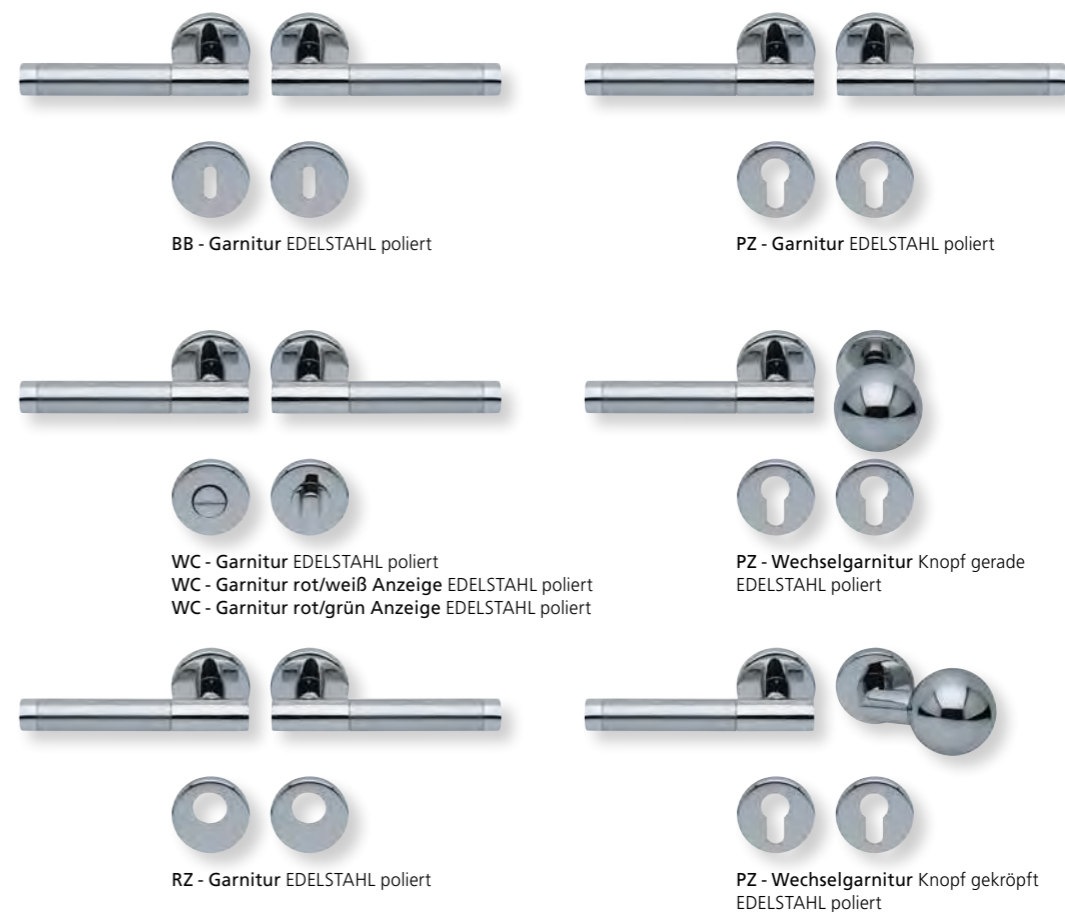

Slidebloc® 3.0 Gleitlagertechnik

BB - Garnitur EDELSTAHL poliert

PZ - Garnitur EDELSTAHL poliert

WC - Garnitur EDELSTAHL poliert
WC - Garnitur rot/weiß Anzeige EDELSTAHL poliert
WC - Garnitur rot/grün Anzeige EDELSTAHL poliert

PZ - Wechselgarnitur Knopf gerade
EDELSTAHL poliert

RZ - Garnitur EDELSTAHL poliert

PZ - Wechselgarnitur Knopf gekröpft
EDELSTAHL poliert

Form 1275 auf Rundrosette

Rosettengarnitur	Edelstahl matt		Edelstahl poliert	
		€ exkl. MwSt.		€ exkl. MwSt.
BB - Garnitur	SB3.0-12750	35,90	SB3.0-P12750	41,90
PZ - Garnitur	SB3.0-12752	35,90	SB3.0-P12752	41,90
OS - Garnitur	SB3.0-12750S	31,90	SB3.0-P12750S	37,90
RZ - Garnitur	SB3.0-12758	35,90	SB3.0-P12758	41,90
WC - Garnitur	SB3.0-12753	45,90	SB3.0-P12753	51,90
WC - Garnitur rot/weiß Anz.	SB3.0-127531	49,90	SB3.0-P127531	55,90
WC - Garnitur rot/grün Anz.	SB3.0-127532	49,90	SB3.0-P127532	55,90
PZ-WG - Knopf ger. DIN R/L	SB3.0-12755/6	49,90	SB3.0-P12755/6	55,90
PZ-WG - Knopf gekr. DIN R/L	SB3.0-127551/61	53,90	SB3.0-P127551/61	59,90
Drückerpaar				
ohne Rosetten	D12750	25,90	D12750	25,90

Standard Türstärke: 38 - 42 mm
Aufpreis für Türstärken ab 42 mm: € 5,00