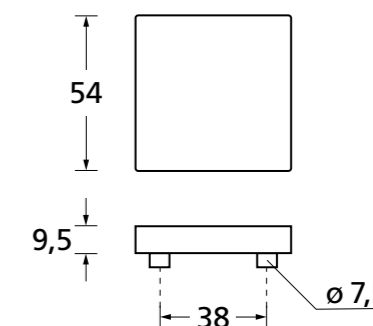

Quadratrossetten

Edelstahl poliert mit Slidebloc® 3.0 Gleitlagertechnik

215

Drückerrosette		
		€ exkl. MwSt.
Rosettenpaar	SB3.0-QP37002	Paar 25,00
Drückerrosette		
DIN R	SB3.0-QP37001	Stk. 12,50
DIN L	SB3.0-QP37000	12,50