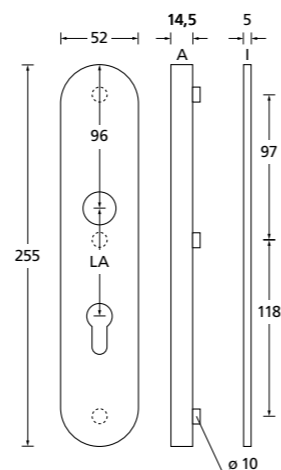

Tresor Griffplatte/Drücker