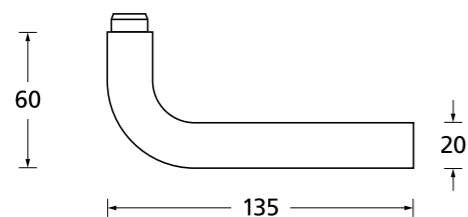

Alle Drückerformen sind kombinierbar mit **verschiedenen Ausführungen** von: **LANG- und KURZSCHILDERN** Seite 236 - 239, **SICHERHEITSROSETTEN** Seite 300 - 301, **FLÄCHENBÜNDIGE OPTIK, QUADRAT-ROSETTEN FLACH MIT SCHNELLMONTAGE** Seite 218 - 222.