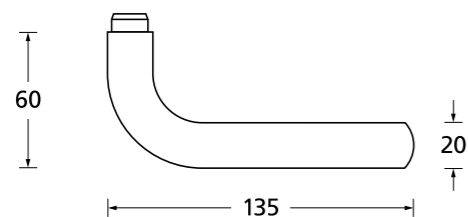

Standard Türstärke: 38 - 42 mm
Aufpreis für Türstärken ab 42 mm: € 5,00

Drücker EDELSTAHL matt
Rosette EDELSTAHL matt

Alle Drückerformen sind kombinierbar mit **verschiedenen Ausführungen** von: **LANG- und KURZSCHILDERN** Seite 236 - 239, **SICHERHEITSROSETTEN** Seite 300 - 301, **FLÄCHENBÜNDIGE OPTIK, QUADRAT-ROSETTEN FLACH MIT SCHNELLMONTAGE** Seite 218 - 222.