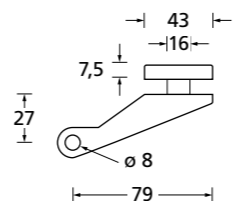

Glastürband 3-teilig flach
EDELSTAHL matt