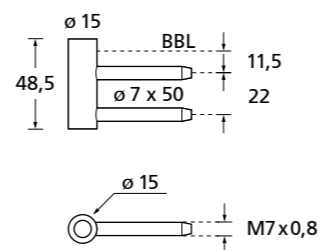

Rahmenteil für Stahlzarge