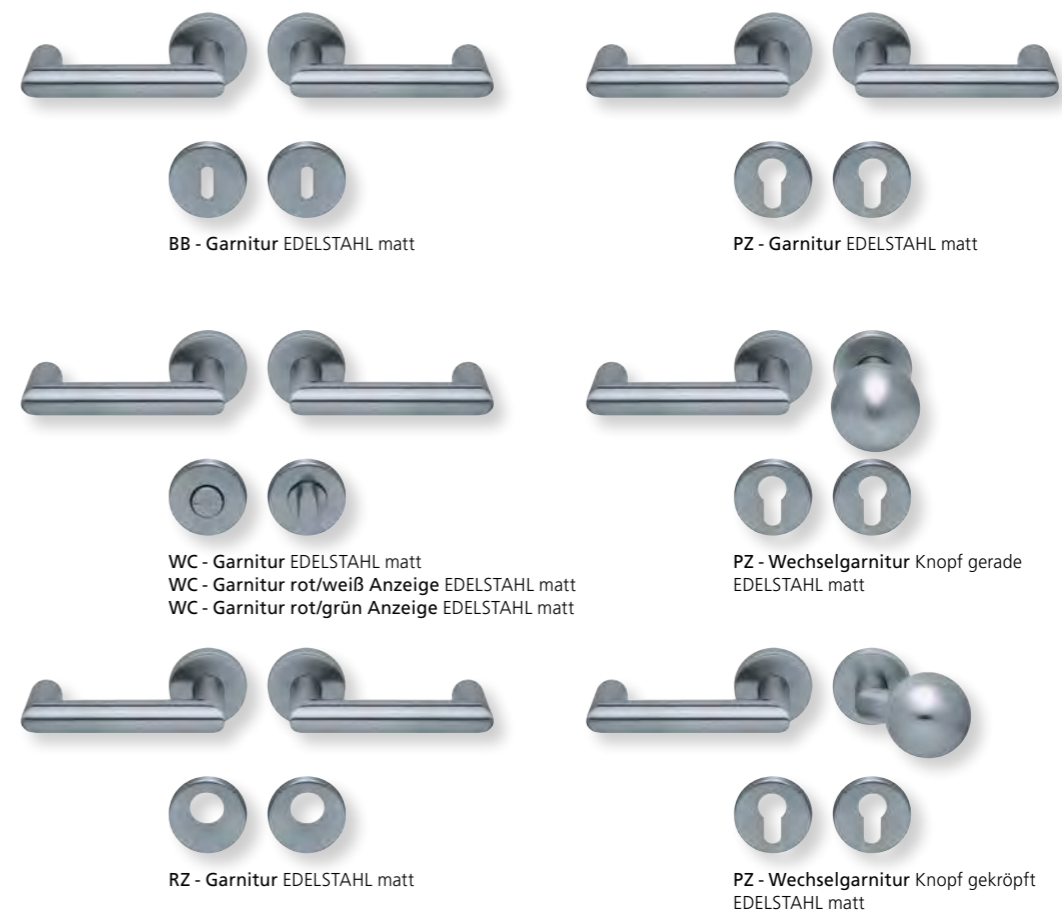

Slidebloc® 3.0 Gleitlagertechnik

BB - Garnitur EDELSTAHL matt

PZ - Garnitur EDELSTAHL matt

WC - Garnitur EDELSTAHL matt
WC - Garnitur rot/weiß Anzeige EDELSTAHL matt
WC - Garnitur rot/grün Anzeige EDELSTAHL matt

PZ - Wechselgarnitur Knopf gerade
EDELSTAHL matt

RZ - Garnitur EDELSTAHL matt

PZ - Wechselgarnitur Knopf gekröpft
EDELSTAHL matt

Form 2009 auf Rundrosette

	Edelstahl matt		Edelstahl poliert		PVD Messinggelb	
		€ exkl. MwSt.		€ exkl. MwSt.		€ exkl. MwSt.
Rosettengarnitur						
BB - Garnitur	SB3.0-20090	41,90	SB3.0-P20090	51,90	SB3.0-PVM20090	61,90
PZ - Garnitur	SB3.0-20092	41,90	SB3.0-P20092	51,90	SB3.0-PVM20092	61,90
OS - Garnitur	SB3.0-20090S	37,90	SB3.0-P20090S	47,90	SB3.0-PVM20090S	57,90
RZ - Garnitur	SB3.0-20098	41,90	SB3.0-P20098	51,90	SB3.0-PVM20098	61,90
WC - Garnitur	SB3.0-20093	51,90	SB3.0-P20093	61,90	SB3.0-PVM20093	71,90
WC - Garnitur rot/weiß Anz.	SB3.0-200931	55,90	SB3.0-P200931	65,90	SB3.0-PVM200931	75,90
WC - Garnitur rot/grün Anz.	SB3.0-200932	55,90	SB3.0-P200932	65,90	SB3.0-PVM200932	75,90
PZ-WG - Knopf ger. DIN R/L	SB3.0-20095/6	55,90	SB3.0-P20095/6	65,90	SB3.0-PVM20095/6	75,90
PZ-WG - Knopf gekr. DIN R/L	SB3.0-200951/61	59,90	SB3.0-P200951/61	69,90	SB3.0-PVM200951/61	79,90
Drückerpaar						
ohne Rosetten	D20090	29,90	DP20090	37,90	DPVM20090	45,90

Standard Türstärke: 38 - 42 mm
Aufpreis für Türstärken ab 42 mm: € 5,00

Alle Drückerformen sind kombinierbar mit **verschiedenen Ausführungen** von: **LANG- und KURZSCHILDERN** Seite 236 - 239, **SICHERHEITSROSETTEN** Seite 300 - 301, **FLÄCHENBÜNDIGE OPTIK, QUADRAT-ROSETTEN FLACH MIT SCHNELLMONTAGE** Seite 218 - 222.