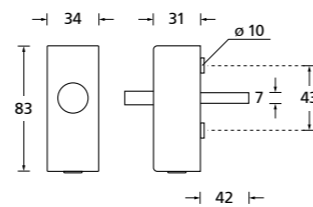

Standard Stiftlängen unverschiebbar: 32 (42/90) mm, abschließbar: 42 mm.
Aufpreis für individuell gekürzt: € 3,00

Fenstergriffe Edelstahl

Form 1023

Fensterolive	Edelstahl matt		Edelstahl poliert	
		€ exkl. MwSt.		€ exkl. MwSt.
oval	102341	25,90	P102341	29,90
oval abschließbar	O10237	71,90	OP10237	75,90
eckig	E102341	31,90	EP102341	35,90
eckig abschließbar	E10237	77,90	EP10237	81,90