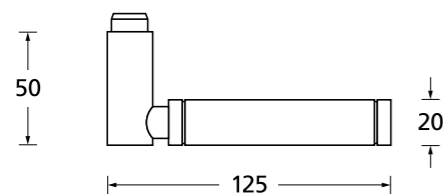

Alle Drückerformen sind kombinierbar mit **verschiedenen Ausführungen** von: **LANG- und KURZSCHILDERN** Seite 236 - 239, **SICHERHEITSROSETTEN** Seite 300 - 301, **FLÄCHENBÜNDIGE OPTIK, QUADRAT-ROSETTEN FLACH MIT SCHNELLMONTAGE** Seite 218 - 222.