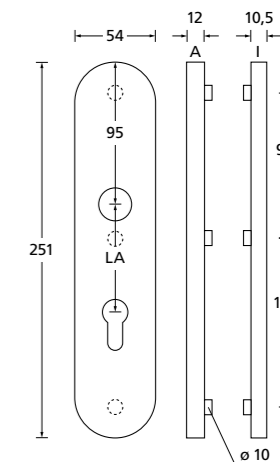

Einbruchhemmend **ES 1/ES 2 DIN 18257** zylindrischer Knopf/Drücker