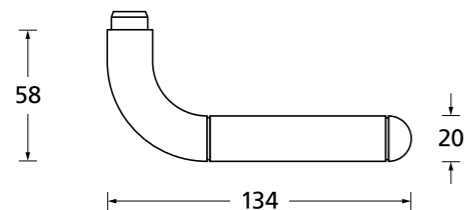

Alle Drückerformen sind kombinierbar mit **verschiedenen Ausführungen** von: **LANG- und KURZSCHILDERN** Seite 236 - 239, **SICHERHEITSROSETTEN** Seite 300 - 301, **FLÄCHENBÜNDIGE OPTIK, QUADRAT-ROSETTEN FLACH MIT SCHNELLMONTAGE** Seite 218 - 222.