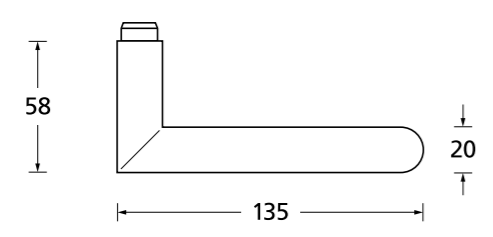

Alle Drückerformen sind kombinierbar mit **verschiedenen Ausführungen** von: **LANG- und KURZSCHILDERN** Seite 236 - 239, **SICHERHEITSROSETTEN** Seite 300 - 301, **FLÄCHENBÜNDIGE OPTIK, QUADRAT-ROSETTEN FLACH MIT SCHNELLMONTAGE** Seite 218 - 222.