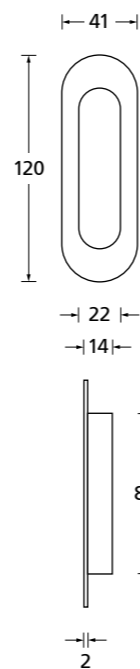

Edelstahl poliert

Schiebetürmuschel	€ exkl. MwSt.	€ inkl. MwSt.
rund	P20031	17,90
rund unsichtbare Befestigung	P20034	17,90