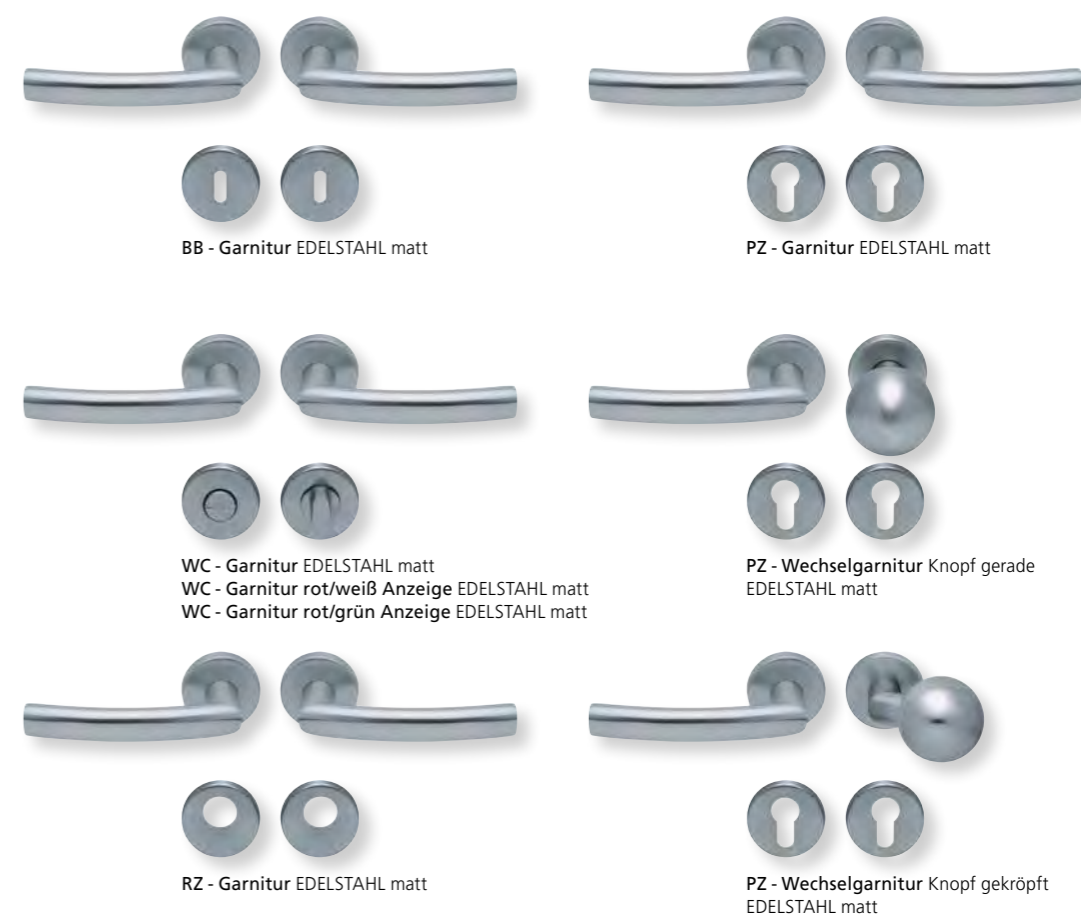

Slidebloc® 3.0 Gleitlagertechnik

BB - Garnitur EDELSTAHL matt

PZ - Garnitur EDELSTAHL matt

WC - Garnitur EDELSTAHL matt
WC - Garnitur rot/weiß Anzeige EDELSTAHL matt
WC - Garnitur rot/grün Anzeige EDELSTAHL matt

PZ - Wechselgarnitur Knopf gerade
EDELSTAHL matt

RZ - Garnitur EDELSTAHL matt

PZ - Wechselgarnitur Knopf gekröpft
EDELSTAHL matt

Form 1003 auf Rundrosette

	Edelstahl matt		Edelstahl poliert	
		€ exkl. MwSt.		€ exkl. MwSt.
Rosettengarnitur				
BB - Garnitur	SB3.0-10030	35,90	SB3.0-P10030	45,90
PZ - Garnitur	SB3.0-10032	35,90	SB3.0-P10032	45,90
OS - Garnitur	SB3.0-10030S	31,90	SB3.0-P10030S	41,90
RZ - Garnitur	SB3.0-10038	35,90	SB3.0-P10038	45,90
WC - Garnitur	SB3.0-10033	45,90	SB3.0-P10033	55,90
WC - Garnitur rot/weiß Anz.	SB3.0-100331	49,90	SB3.0-P100331	59,90
WC - Garnitur rot/grün Anz.	SB3.0-100332	49,90	SB3.0-P100332	59,90
PZ-WG - Knopf ger. DIN R/L	SB3.0-10035/6	49,90	SB3.0-P10035/6	59,90
PZ-WG - Knopf gekr. DIN R/L	SB3.0-100351/61	53,90	SB3.0-P100351/61	63,90
Drückerpaar				
ohne Rosetten	D10030	25,90	DP10030	33,90

Standard Türstärke: 38 - 42 mm
Aufpreis für Türstärken ab 42 mm: € 5,00