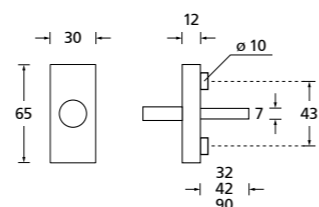

Fenstergriffe Edelstahl

Form 1009

Fensterolive	Edelstahl matt		Edelstahl poliert	
		€ exkl. MwSt.		€ exkl. MwSt.
oval	100941	25,90	P100941	29,90
oval abschließbar	O10097	71,90	OP10097	75,90
eckig	E100941	31,90	EP100941	35,90
eckig abschließbar	E10097	77,90	EP10097	81,90

Form 2009

Fensterolive	Edelstahl matt		Edelstahl poliert		PVD Messinggelb	
		€ exkl. MwSt.		€ exkl. MwSt.		€ exkl. MwSt.
oval	200941	27,90	P200941	31,90	PVM200941	35,90
oval abschließbar	O20097	73,90	OP20097	77,90	OPVM20097	81,90
eckig	E200941	33,90	EP200941	37,90	EPVM200941	41,90
eckig abschließbar	E20097	79,90	EP20097	83,90	EPVM20097	87,90

Form 1011

Fensterolive	Edelstahl matt	
		€ exkl. MwSt.
oval	101141	25,90
oval abschließbar	O10117	71,90
eckig	E101141	31,90
eckig abschließbar	E10117	77,90

Standard Stiftlängen unverschiebbar: 32 (42/90) mm, abschließbar: 42 mm.
Aufpreis für individuell gekürzt: € 3,00