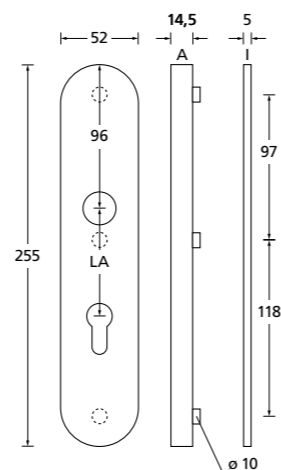

Edelstahl matt

mit Kernziehschutz		€ exkl. MwSt.
PZ - LA 72 mm	29013	99,90
PZ - LA 92 mm	29014	99,90
PZ - LA 88 mm	29015	99,90