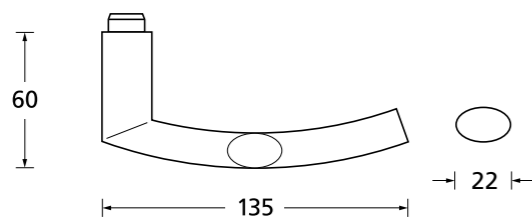

Alle Drückerformen sind kombinierbar mit **verschiedenen Ausführungen** von: **LANG- und KURZSCHILDERN** Seite 236 - 239, **SICHERHEITSROSETTEN** Seite 300 - 301, **FLÄCHENBÜNDIGE OPTIK, QUADRAT-ROSETTEN FLACH MIT SCHNELLMONTAGE** Seite 218 - 222.