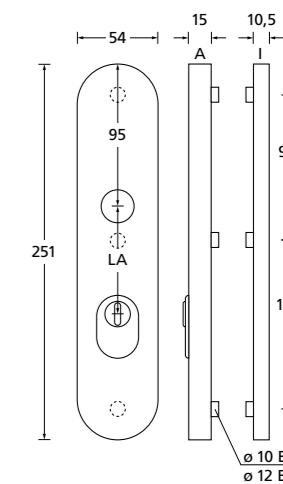

Schutzbeschlag II Edelstahl matt

ES 1		€ exkl. MwSt.
PZ - LA 72 mm	39003ES1	107,90
PZ - LA 92 mm	39004ES1	107,90
RZ - LA 78 mm	39007ES1	137,90

ÖNORM		€ exkl. MwSt.
PZ - LA 88 mm	3900530ES1	107,90

Feuerschutz DIN 18273		€ exkl. MwSt.
PZ - LA 72 mm	39003ES1FS	129,90