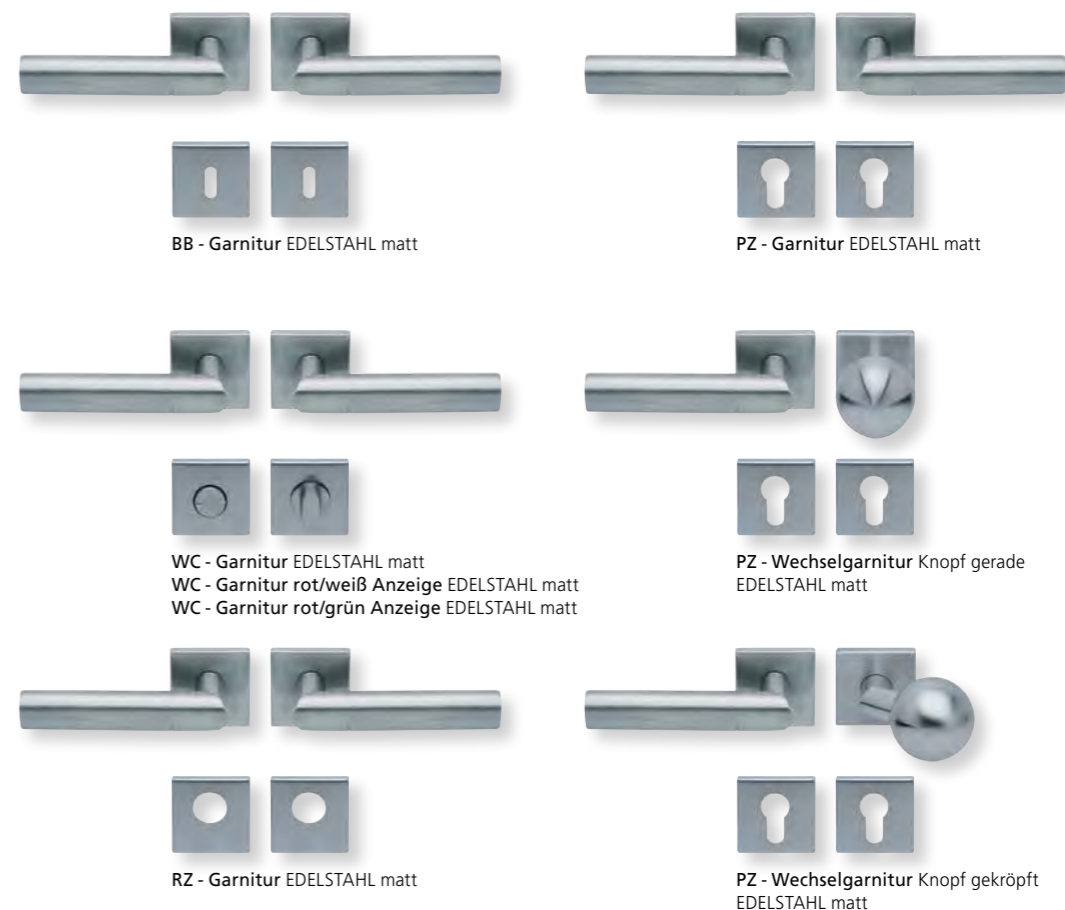

Slidebloc® 3.0 Gleitlagertechnik

BB - Garnitur EDELSTAHL matt

PZ - Garnitur EDELSTAHL matt

WC - Garnitur EDELSTAHL matt
WC - Garnitur rot/weiß Anzeige EDELSTAHL matt
WC - Garnitur rot/grün Anzeige EDELSTAHL matt

PZ - Wechselgarnitur Knopf gerade
EDELSTAHL matt

RZ - Garnitur EDELSTAHL matt

PZ - Wechselgarnitur Knopf gekröpft
EDELSTAHL matt

Form 1012 auf Quadratrosette

		Edelstahl matt
Rosettengarnitur		€ exkl. MwSt.
BB - Garnitur	SB3.0-Q0	41,90
PZ - Garnitur	SB3.0-Q2	41,90
OS - Garnitur	SB3.0-Q0S	37,90
RZ - Garnitur	SB3.0-Q8	41,90
WC - Garnitur	SB3.0-Q3	51,90
WC - Garnitur rot/weiß Anz.	SB3.0-Q31	55,90
WC - Garnitur rot/grün Anz.	SB3.0-Q32	55,90
PZ-WG - Knopf ger. DIN R/L	SB3.0-Q5/6	55,90
PZ-WG - Knopf gekr. DIN R/L	SB3.0-Q51/61	59,90
Drückerpaar		
ohne Rosetten	D0	25,90

Standard Türstärke: 38 - 42 mm
Aufpreis für Türstärken ab 42 mm: € 5,00