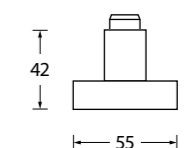

Zylindrischer Knopf gerade auf Rundrosette

Zylindrischer Knopf gerade auf Quadratrosette

	Edelstahl matt	Edelstahl poliert	PVD Messinggelb
Knopf inkl. PZ-Rosette für Wechselgarnitur	72101 € exkl. MwSt. 30,60	P72101 € exkl. MwSt. 34,60	PVM72101 € exkl. MwSt. 38,60
Knopf drehbar ohne Schlüsselrosette			
DIN R	SB3.0-16084 30,60	SB3.0-P16084 34,60	SB3.0-PVM16084 38,60
DIN L	SB3.0-16085 30,60	SB3.0-P16085 34,60	SB3.0-PVM16085 38,60
Knopf einseitig fix ohne Schlüsselrosette	691002 30,60	P691002 34,60	PVM691002 38,60