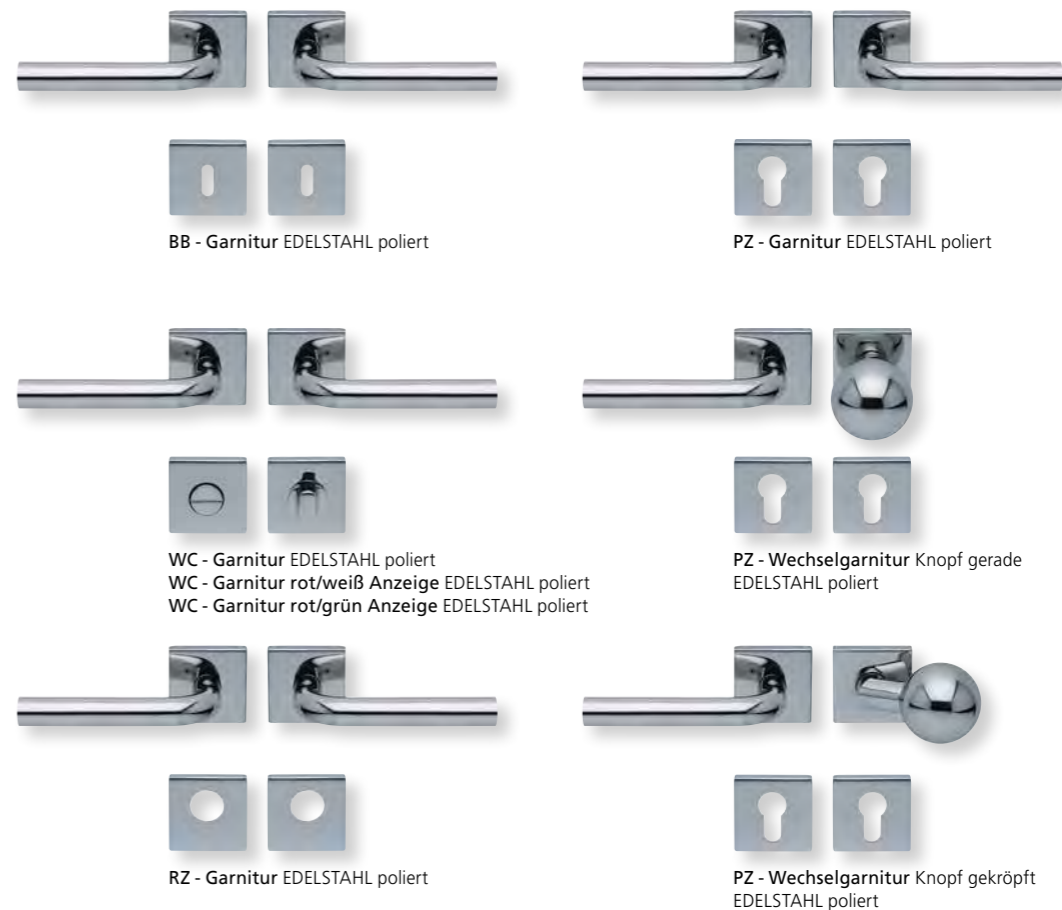

Slidebloc® 3.0 Gleitlagertechnik

BB - Garnitur EDELSTAHL poliert

PZ - Garnitur EDELSTAHL poliert

WC - Garnitur EDELSTAHL poliert
WC - Garnitur rot/weiß Anzeige EDELSTAHL poliert
WC - Garnitur rot/grün Anzeige EDELSTAHL poliert

PZ - Wechselgarnitur Knopf gerade
EDELSTAHL poliert

RZ - Garnitur EDELSTAHL poliert

PZ - Wechselgarnitur Knopf gekröpft
EDELSTAHL poliert

Form 1100 auf Quadratrosette

Rosettengarnitur	Edelstahl matt		Edelstahl poliert	
		€ exkl. MwSt.		€ exkl. MwSt.
BB - Garnitur	SB3.0-Q11000	35,90	SB3.0-QP11000	45,90
PZ - Garnitur	SB3.0-Q11002	35,90	SB3.0-QP11002	45,90
OS - Garnitur	SB3.0-Q11000S	31,90	SB3.0-QP11000S	41,90
RZ - Garnitur	SB3.0-Q11008	35,90	SB3.0-QP11008	45,90
WC - Garnitur	SB3.0-Q11003	45,90	SB3.0-QP11003	55,90
WC - Garnitur rot/weiß Anz.	SB3.0-Q110031	49,90	SB3.0-QP110031	59,90
WC - Garnitur rot/grün Anz.	SB3.0-Q110032	49,90	SB3.0-QP110032	59,90
PZ-WG - Knopf ger. DIN R/L	SB3.0-Q11005/6	49,90	SB3.0-QP11005/6	59,90
PZ-WG - Knopf gekr. DIN R/L	SB3.0-Q110051/61	53,90	SB3.0-QP110051/61	63,90
Drückerpaar				
ohne Rosetten	D11000	19,90	DP11000	27,90

Standard Türstärke: 38 - 42 mm
Aufpreis für Türstärken ab 42 mm: € 5,00