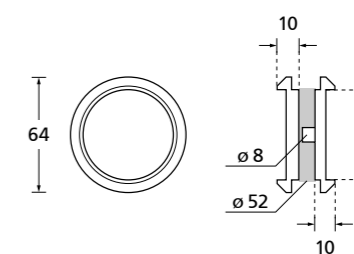

Glastürmuschel konisch

Edelstahl matt	€ exkl. MwSt.	
	Paar	
konisch	20037	25,90