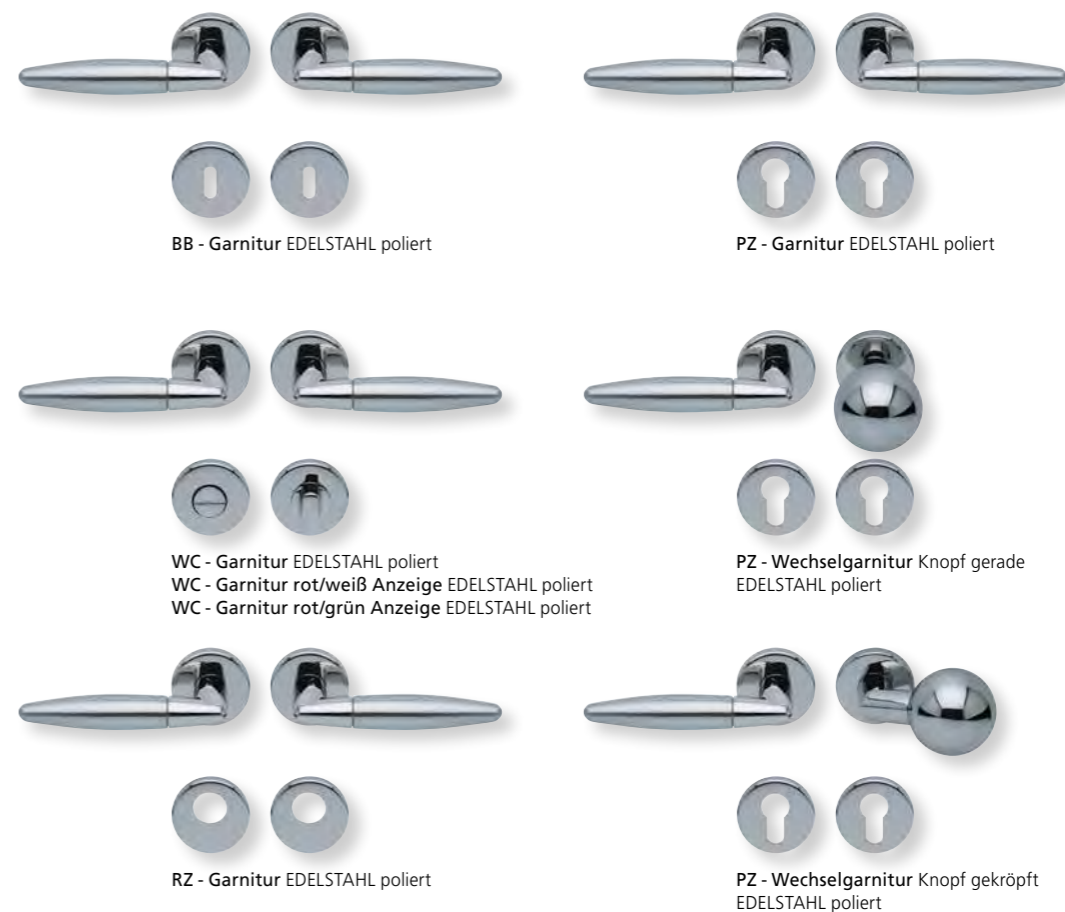

Slidebloc® 3.0 Gleitlagertechnik

BB - Garnitur EDELSTAHL poliert

PZ - Garnitur EDELSTAHL poliert

WC - Garnitur EDELSTAHL poliert
WC - Garnitur rot/weiß Anzeige EDELSTAHL poliert
WC - Garnitur rot/grün Anzeige EDELSTAHL poliert

PZ - Wechselgarnitur Knopf gerade
EDELSTAHL poliert

RZ - Garnitur EDELSTAHL poliert

PZ - Wechselgarnitur Knopf gekröpft
EDELSTAHL poliert

Form 1007 auf Rundrosette

	Edelstahl matt		Edelstahl poliert	
		€ exkl. MwSt.		€ exkl. MwSt.
Rosettengarnitur				
BB - Garnitur	SB3.0-10070	41,90	SB3.0-P10070	47,90
PZ - Garnitur	SB3.0-10072	41,90	SB3.0-P10072	47,90
OS - Garnitur	SB3.0-10070S	37,90	SB3.0-P10070S	43,90
RZ - Garnitur	SB3.0-10078	41,90	SB3.0-P10078	47,90
WC - Garnitur	SB3.0-10073	51,90	SB3.0-P10073	57,90
WC - Garnitur rot/weiß Anz.	SB3.0-100731	55,90	SB3.0-P100731	61,90
WC - Garnitur rot/grün Anz.	SB3.0-100732	55,90	SB3.0-P100732	61,90
PZ-WG - Knopf ger. DIN R/L	SB3.0-10075/6	55,90	SB3.0-P10075/6	61,90
PZ-WG - Knopf gekr. DIN R/L	SB3.0-100751/61	59,90	SB3.0-P100751/61	65,90
Drückerpaar				
ohne Rosetten	D10070	29,90	D10070	29,90

Standard Türstärke: 38 - 42 mm
Aufpreis für Türstärken ab 42 mm: € 5,00