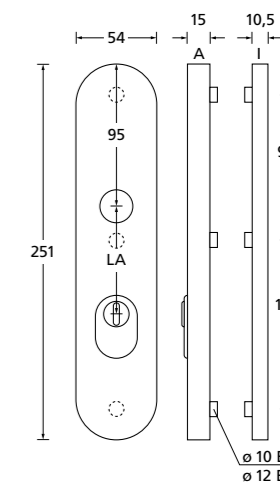

Schutzbeschlag Edelstahl matt

ES 1		€ exkl. MwSt.	
PZ - LA 72 mm	39000KES1	127,90	
PZ - LA 92 mm	39001KES1	127,90	
RZ - LA 78 mm	39006KES1	157,90	
ÖNORM			
PZ - LA 88 mm	3900230KES1	127,90	
Feuerschutz DIN 18273			
PZ - LA 72 mm	39100KES1FS	151,90