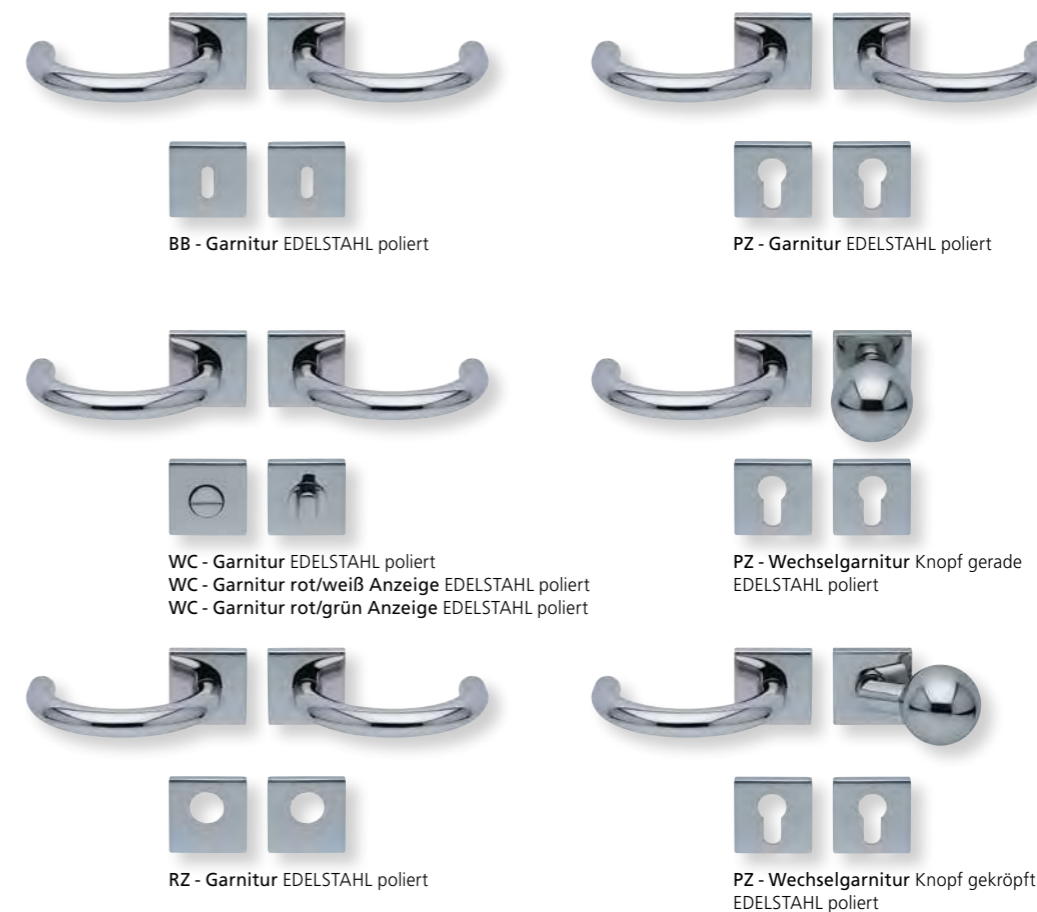

Slidebloc® 3.0 Gleitlagertechnik

BB - Garnitur EDELSTAHL poliert

PZ - Garnitur EDELSTAHL poliert

WC - Garnitur EDELSTAHL poliert
WC - Garnitur rot/weiß Anzeige EDELSTAHL poliert
WC - Garnitur rot/grün Anzeige EDELSTAHL poliert

PZ - Wechselgarnitur Knopf gerade
EDELSTAHL poliert

RZ - Garnitur EDELSTAHL poliert

PZ - Wechselgarnitur Knopf gekröpft
EDELSTAHL poliert

Form 1070 auf Quadratrosette

	Edelstahl matt		Edelstahl poliert	
		€ exkl. MwSt.		€ exkl. MwSt.
Rosettengarnitur				
BB - Garnitur	SB3.0-Q10700	41,90	SB3.0-QP10700	51,90
PZ - Garnitur	SB3.0-Q10702	41,90	SB3.0-QP10702	51,90
OS - Garnitur	SB3.0-Q10700S	37,90	SB3.0-QP10700S	47,90
RZ - Garnitur	SB3.0-Q10708	41,90	SB3.0-QP10708	51,90
WC - Garnitur	SB3.0-Q10703	51,90	SB3.0-QP10703	61,90
WC - Garnitur rot/weiß Anz.	SB3.0-Q107031	55,90	SB3.0-QP107031	65,90
WC - Garnitur rot/grün Anz.	SB3.0-Q107032	55,90	SB3.0-QP107032	65,90
PZ-WG - Knopf ger. DIN R/L	SB3.0-Q10705/6	55,90	SB3.0-QP10705/6	65,90
PZ-WG - Knopf gekr. DIN R/L	SB3.0-Q107051/61	59,90	SB3.0-QP107051/61	69,90
Drückerpaar				
ohne Rosetten	D10700	25,90	DP10700	33,90

Standard Türstärke: 38 - 42 mm
Aufpreis für Türstärken ab 42 mm: € 5,00