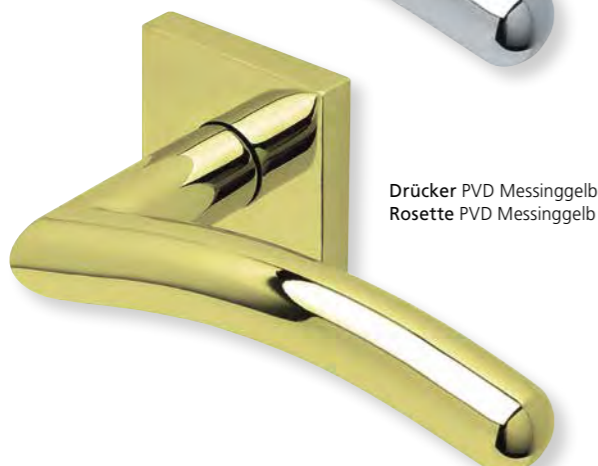

Drücker PVD Messinggelb
Rosette PVD Messinggelb

Slidebloc® 3.0 Gleitlagertechnik

Form 1084 auf Quadratrosette

	Edelstahl matt	Edelstahl poliert	PVD Messinggelb
Rosettengarnitur	€ exkl. MwSt.	€ exkl. MwSt.	€ exkl. MwSt.
BB - Garnitur	SB3.0-Q10840 35,90	SB3.0-QP10840 45,90	SB3.0-QPVM10840 55,90
PZ - Garnitur	SB3.0-Q10842 35,90	SB3.0-QP10842 45,90	SB3.0-QPVM10842 55,90
OS - Garnitur	SB3.0-Q10840S 31,90	SB3.0-QP10840S 41,90	SB3.0-QPVM10840S 51,90
RZ - Garnitur	SB3.0-Q10848 35,90	SB3.0-QP10848 45,90	SB3.0-QPVM10848 55,90
WC - Garnitur	SB3.0-Q10843 45,90	SB3.0-QP10843 55,90	SB3.0-QPVM10843 65,90
WC - Garnitur rot/weiß Anz.	SB3.0-Q108431 49,90	SB3.0-QP108431 59,90	SB3.0-QPVM108431 69,90
WC - Garnitur rot/grün Anz.	SB3.0-Q108432 49,90	SB3.0-QP108432 59,90	SB3.0-QPVM108432 69,90
PZ-WG - Knopf ger. DIN R/L	SB3.0-Q10845/6 49,90	SB3.0-QP10845/6 59,90	SB3.0-QPVM10845/6 69,90
PZ-WG - Knopf gekr. DIN R/L	SB3.0-Q108451/61 53,90	SB3.0-QP108451/61 63,90	SB3.0-QPVM108451/61 73,90
Drückerpaar			
ohne Rosetten	D10840 19,90	DP10840 27,90	DPVM10840 35,90

Standard Türstärke: 38 - 42 mm
Aufpreis für Türstärken ab 42 mm: € 5,00

Alle Drückerformen sind kombinierbar mit **verschiedenen Ausführungen** von: **LANG- und KURZSCHILDERN** Seite 236 - 239, **SICHERHEITSROSETTEN** Seite 300 - 301, **FLÄCHENBÜNDIGE OPTIK, QUADRAT-ROSETTEN FLACH MIT SCHNELLMONTAGE** Seite 218 - 222.