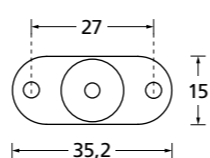

Rollenschnäpper