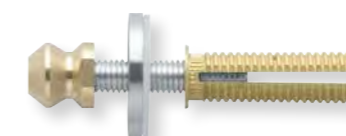

SG 07 32/300		€ exkl. MwSt.
ø 32/BA 300	15072	Stk. 51,90

ø = Durchmesser / BA = Bohrabstand

Montage für Stoßgriffe Edelstahl matt

319

beidseitig durchgebohrt		€ exkl. MwSt.	einseitig durchgebohrt		€ exkl. MwSt.
für alle Türen bis 75 mm Türstärke		2 Stk.	für alle Türen bis 75 mm Türstärke		2 Stk.
für SG 16 ø 32/25	15103	18,30	für SG 16 ø 32/25	15101	18,30
Bohrung ø 12 mm			Bohrung ø 12 mm		
für SG 16 ø 25/19	15108	18,30	für SG 16 ø 25/19	15109	18,30
Bohrung ø 12 mm			Bohrung ø 12 mm		
für Stoßgriffe ø 32	15102	18,30	für Stoßgriffe ø 32	15100	18,30
Bohrung ø 12 mm			Bohrung ø 12 mm		
für SG 16 25/13 eckig	15112	18,30	für SG 16 25/13 eckig	15113	18,30
Bohrung ø 12 mm			Bohrung ø 12 mm		