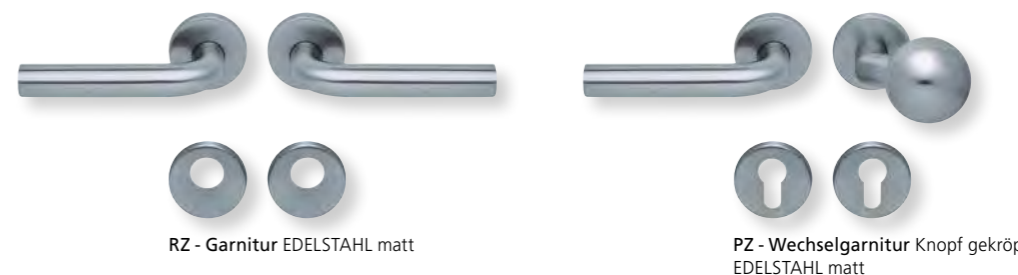

PZ - Wechselgarnitur Knopf gerade
EDELSTAHL matt

RZ - Garnitur EDELSTAHL matt

PZ - Wechselgarnitur Knopf gekröpft
EDELSTAHL matt

Form 2100 auf Rundrosette

Rosettengarnitur	Edelstahl matt		Edelstahl poliert		PVD Messinggelb	
		€ exkl. MwSt.		€ exkl. MwSt.		€ exkl. MwSt.
BB - Garnitur	SB3.0-21000	35,90	SB3.0-P21000	45,90	SB3.0-PVM21000	55,90
PZ - Garnitur	SB3.0-21002	35,90	SB3.0-P21002	45,90	SB3.0-PVM21002	55,90
OS - Garnitur	SB3.0-21000S	31,90	SB3.0-P21000S	41,90	SB3.0-PVM21000S	51,90
RZ - Garnitur	SB3.0-21008	35,90	SB3.0-P21008	45,90	SB3.0-PVM21008	55,90
WC - Garnitur	SB3.0-21003	45,90	SB3.0-P21003	55,90	SB3.0-PVM21003	65,90
WC - Garnitur rot/weiß Anz.	SB3.0-210031	49,90	SB3.0-P210031	59,90	SB3.0-PVM210031	69,90
WC - Garnitur rot/grün Anz.	SB3.0-210032	49,90	SB3.0-P210032	59,90	SB3.0-PVM210032	69,90
PZ-WG - Knopf ger. DIN R/L	SB3.0-21005/6	49,90	SB3.0-P21005/6	59,90	SB3.0-PVM21005/6	69,90
PZ-WG - Knopf gekr. DIN R/L	SB3.0-210051/61	53,90	SB3.0-P210051/61	63,90	SB3.0-PVM210051/61	73,90
Drückerpaar						
ohne Rosetten	D21000	25,90	DP21000	33,90	DPVM210001	41,90