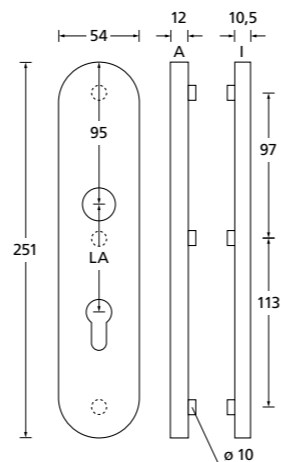

Einbruchhemmend **ES 1/ES 2 DIN 18257** Griffknopf/Drücker