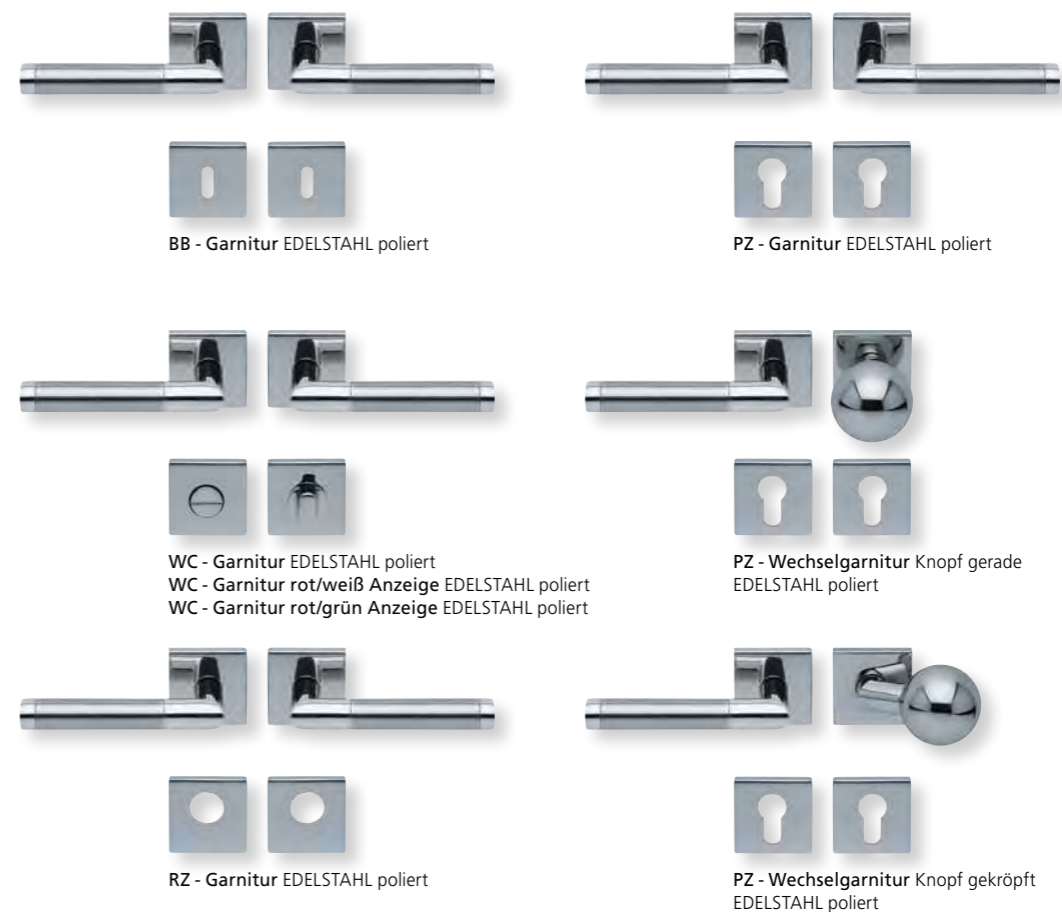

Slidebloc® 3.0 Gleitlagertechnik

BB - Garnitur EDELSTAHL poliert

PZ - Garnitur EDELSTAHL poliert

WC - Garnitur EDELSTAHL poliert
WC - Garnitur rot/weiß Anzeige EDELSTAHL poliert
WC - Garnitur rot/grün Anzeige EDELSTAHL poliert

PZ - Wechselgarnitur Knopf gerade
EDELSTAHL poliert

RZ - Garnitur EDELSTAHL poliert

PZ - Wechselgarnitur Knopf gekröpft
EDELSTAHL poliert

Form 1174 auf Quadratrosette

	Edelstahl matt		Edelstahl poliert	
		€ exkl. MwSt.		€ exkl. MwSt.
Rosettengarnitur				
BB - Garnitur	SB3.0-Q11740	37,90	SB3.0-QP11740	43,90
PZ - Garnitur	SB3.0-Q11742	37,90	SB3.0-QP11742	43,90
OS - Garnitur	SB3.0-Q11740S	33,90	SB3.0-QP11740S	39,90
RZ - Garnitur	SB3.0-Q11748	37,90	SB3.0-QP11748	43,90
WC - Garnitur	SB3.0-Q11743	47,90	SB3.0-QP11743	53,90
WC - Garnitur rot/weiß Anz.	SB3.0-Q117431	51,90	SB3.0-QP117431	57,90
WC - Garnitur rot/grün Anz.	SB3.0-Q117432	51,90	SB3.0-QP117432	57,90
PZ-WG - Knopf ger. DIN R/L	SB3.0-Q11746/7	51,90	SB3.0-QP11746/7	57,90
PZ-WG - Knopf gekr. DIN R/L	SB3.0-Q117461/71	55,90	SB3.0-QP117461/71	61,90
Drückerpaar				
ohne Rosetten	D11740	21,90	D11740	21,90

Standard Türstärke: 38 - 42 mm
Aufpreis für Türstärken ab 42 mm: € 5,00