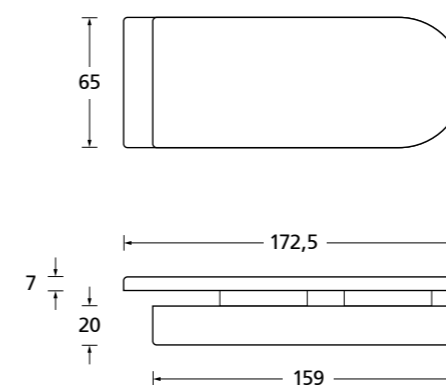

Gegenkasten Form A

EDELSTAHL matt

ALUMINIUM EV1

EDELSTAHL poliert

PVD Messinggelb

Bohrmaße Gegenkasten lang

Bohrmaße Gegenkasten kurz

Gegenkasten lang