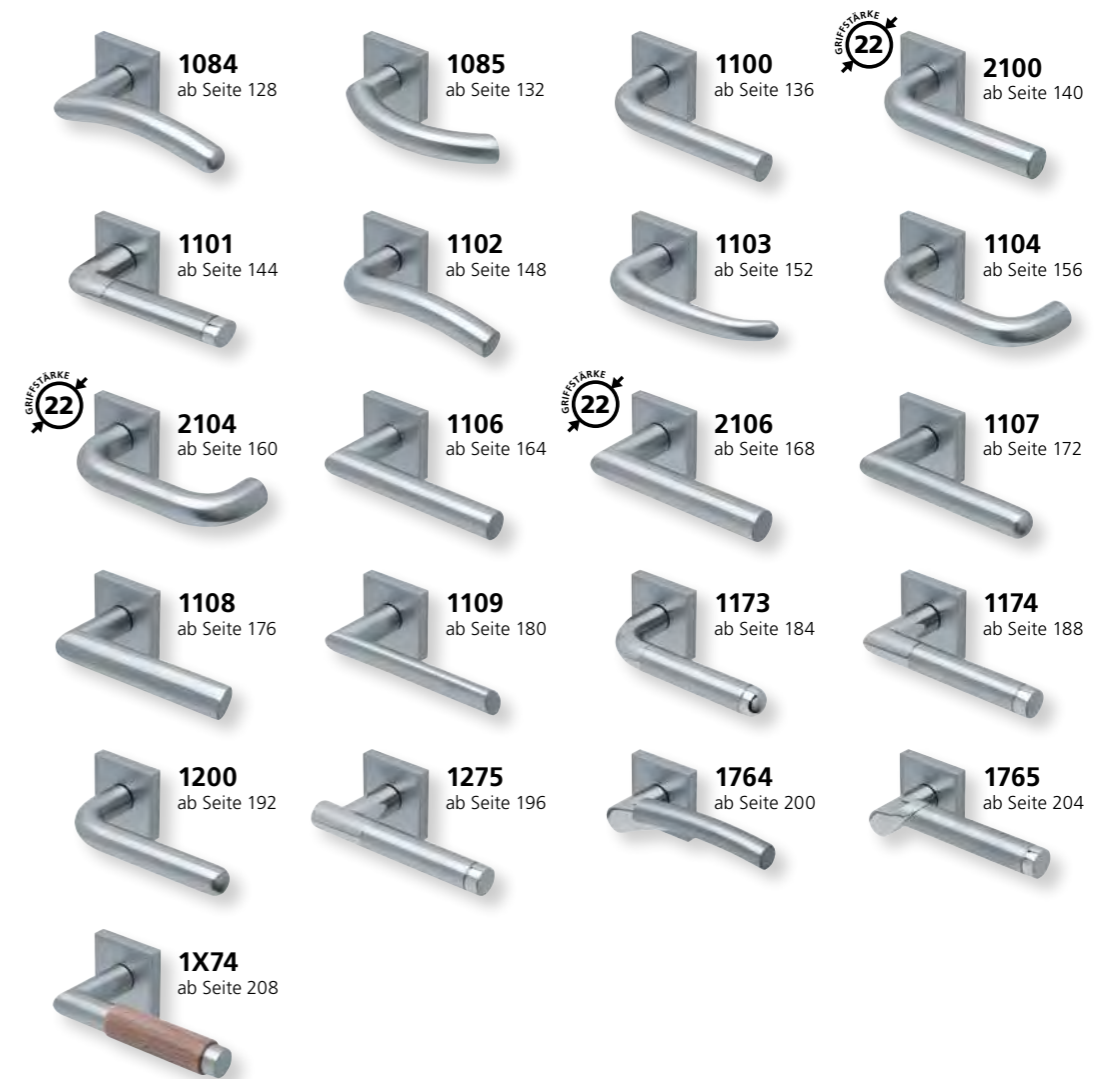

Type of operation:

Type A
spring-assisted

Type B
spring-loaded

Type U
unsprung

Kombinationsmöglichkeiten

Schnellübersicht Formen auf Rundrosette

Schnellübersicht Formen auf Quadratrosette

Schnellübersicht Formen auf Rundrosette PVD Messinggelb