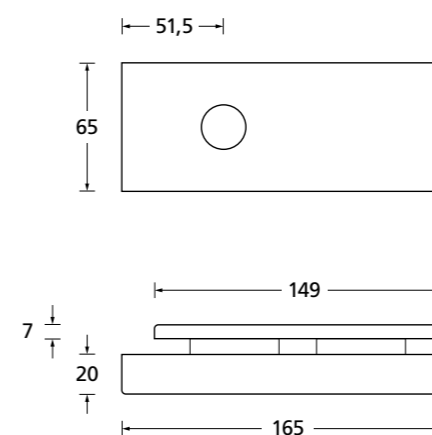

Glastürschloss Form B	Edelstahl matt		Aluminium EV1		Edelstahl poliert		PVD Messinggelb	
		€ exkl. MwSt.		€ exkl. MwSt.		€ exkl. MwSt.		€ exkl. MwSt.
Blind	20215	69,90	30215	59,90	P20215	109,90	PVM20215	129,90
BB	20216	79,90	-	-	P20216	119,90	PVM20216	139,90
PZ	20217	79,90	30217	69,90	P20217	119,90	PVM20217	139,90
WC	20218	99,90	30218	89,90	P20218	139,90	PVM20218	159,90

Glastürschlösser sind **kombinierbar mit allen Drückerpaaren** von Seite 29 - 209 (ALUMINIUM EV1 nur Form 1104 und 1106).