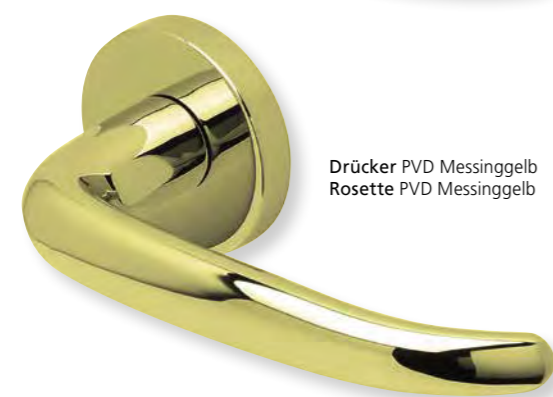

PZ - Wechselgarnitur Knopf gerade
EDELSTAHL matt

RZ - Garnitur EDELSTAHL matt

PZ - Wechselgarnitur Knopf gekröpft
EDELSTAHL matt

Form 1102 auf Quadratrosette

		Edelstahl matt
Rosettengarnitur		€ exkl. MwSt.
BB - Garnitur	SB3.0-Q0	35,90
PZ - Garnitur	SB3.0-Q2	35,90
OS - Garnitur	SB3.0-Q0S	31,90
RZ - Garnitur	SB3.0-Q8	35,90
WC - Garnitur	SB3.0-Q3	45,90
WC - Garnitur rot/weiß Anz.	SB3.0-Q31	49,90
WC - Garnitur rot/grün Anz.	SB3.0-Q32	49,90
PZ-WG - Knopf ger. DIN R/L	SB3.0-Q6/7	49,90
PZ-WG - Knopf gekr. DIN R/L	SB3.0-Q61/71	53,90
Drückerpaar		
ohne Rosetten	D0	19,90

Standard Türstärke: 38 - 42 mm
Aufpreis für Türstärken ab 42 mm: € 5,00

Drücker EDELSTAHL matt
Rosette EDELSTAHL matt

Drücker EDELSTAHL poliert
Rosette EDELSTAHL poliert

Drücker PVD Messinggelb
Rosette PVD Messinggelb