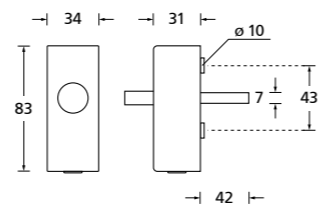

Fenstergriffe Edelstahl

Form 1016

	Edelstahl matt		Edelstahl poliert		PVD Messinggelb	
Fensterlive	€ exkl. MwSt.		€ exkl. MwSt.		€ exkl. MwSt.	
oval	101641	27,90	P101641	31,90	PVM101641	35,90
oval abschließbar	O10167	73,90	OP10167	77,90	OPVM10167	81,90
eckig	E101641	33,90	EP101641	37,90	EPVM101641	41,90
eckig abschließbar	E10167	79,90	EP10167	83,90	EPVM10167	87,90

Form 1019

	Edelstahl matt	
Fensterlive	€ exkl. MwSt.	
oval	101941	25,90
oval abschließbar	O10197	71,90
eckig	E101941	31,90
eckig abschließbar	E10197	77,90

Form 1021

	Edelstahl matt		Edelstahl poliert		PVD Messinggelb	
Fensterlive	€ exkl. MwSt.		€ exkl. MwSt.		€ exkl. MwSt.	
oval	102141	29,90	P102141	33,90	PVM102141	37,90
oval abschließbar	O10217	75,90	OP10217	79,90	OPVM10217	83,90
eckig	E102141	35,90	EP102141	39,90	EPVM102141	43,90
eckig abschließbar	E10217	81,90	EP10217	85,90	EPVM10217	89,90

Standard Stiftlängen unverschiebbar: 32 (42/90) mm, abschließbar: 42 mm.
Aufpreis für individuell gekürzt: € 3,00