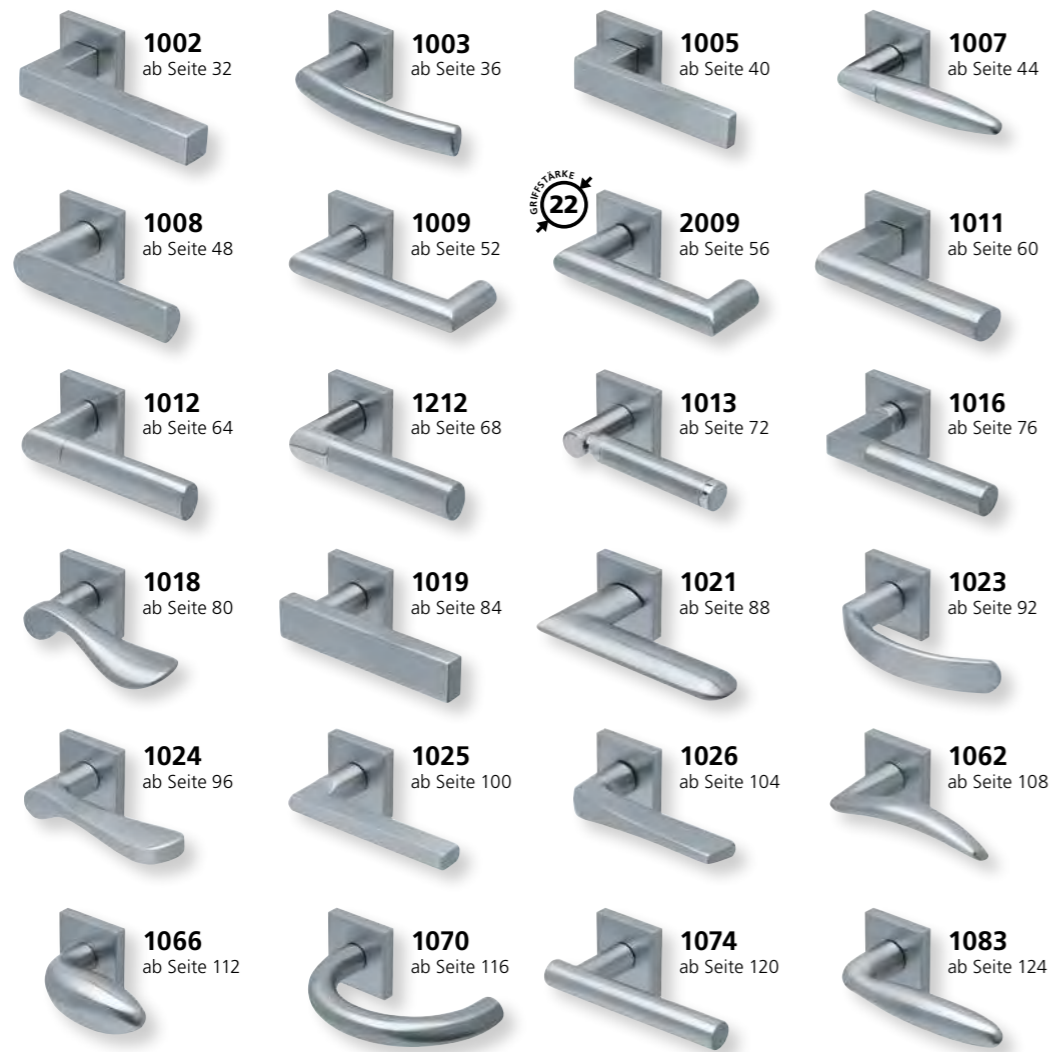

Type of operation:

Type A
spring-assisted

Type B
spring-loaded

Type U
unsprung

Kombinationsmöglichkeiten

Schnellübersicht Formen auf Rundrosette

Schnellübersicht Formen auf Quadratrosette

Schnellübersicht Formen auf Rundrosette PVD Messinggelb