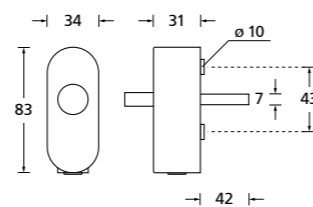

Fenstergriffe Edelstahl

Form 1100

Fensterolive	Edelstahl matt		Edelstahl poliert	
		€ exkl. MwSt.		€ exkl. MwSt.
oval	110041	21,90	P110041	25,90
oval abschließbar	O11007	67,90	OP11007	71,90
eckig	E110041	27,90	EP110041	31,90
eckig abschließbar	E11007	73,90	EP11007	77,90

Form 2100

Fensterolive	Edelstahl matt		Edelstahl poliert		PVD Messinggelb	
		€ exkl. MwSt.		€ exkl. MwSt.		€ exkl. MwSt.
oval	210041	25,90	P210041	29,90	PVM210041	33,90
oval abschließbar	O21007	71,90	OP21007	75,90	OPVM21007	79,90
eckig	E210041	31,90	EP210041	35,90	EPVM210041	39,90
eckig abschließbar	E21007	77,90	EP21007	81,90	EPVM21007	85,90

Form 1103

Fensterolive	Edelstahl matt		Edelstahl poliert		PVD Messinggelb	
		€ exkl. MwSt.		€ exkl. MwSt.		€ exkl. MwSt.
oval	110341	25,90	P110341	29,90	PVM110341	33,90
oval abschließbar	O11037	71,90	OP11037	75,90	OPVM11037	79,90
eckig	E110341	31,90	EP110341	35,90	EPVM110341	39,90
eckig abschließbar	E11037	77,90	EP11037	81,90	EPVM11037	85,90

Standard Stiftlängen unverschiebbar: 32 (42/90) mm, abschließbar: 42 mm.
Aufpreis für individuell gekürzt: € 3,00