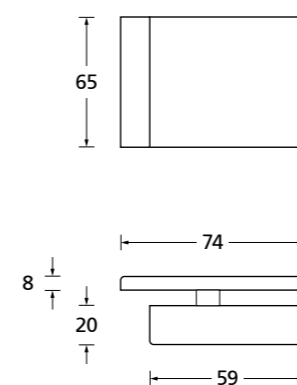

Gegenkasten Form B

EDELSTAHL matt

ALUMINIUM EV1

EDELSTAHL poliert

PVD Messinggelb

Bohrmaße Gegenkasten lang

Bohrmaße Gegenkasten kurz

Gegenkasten lang