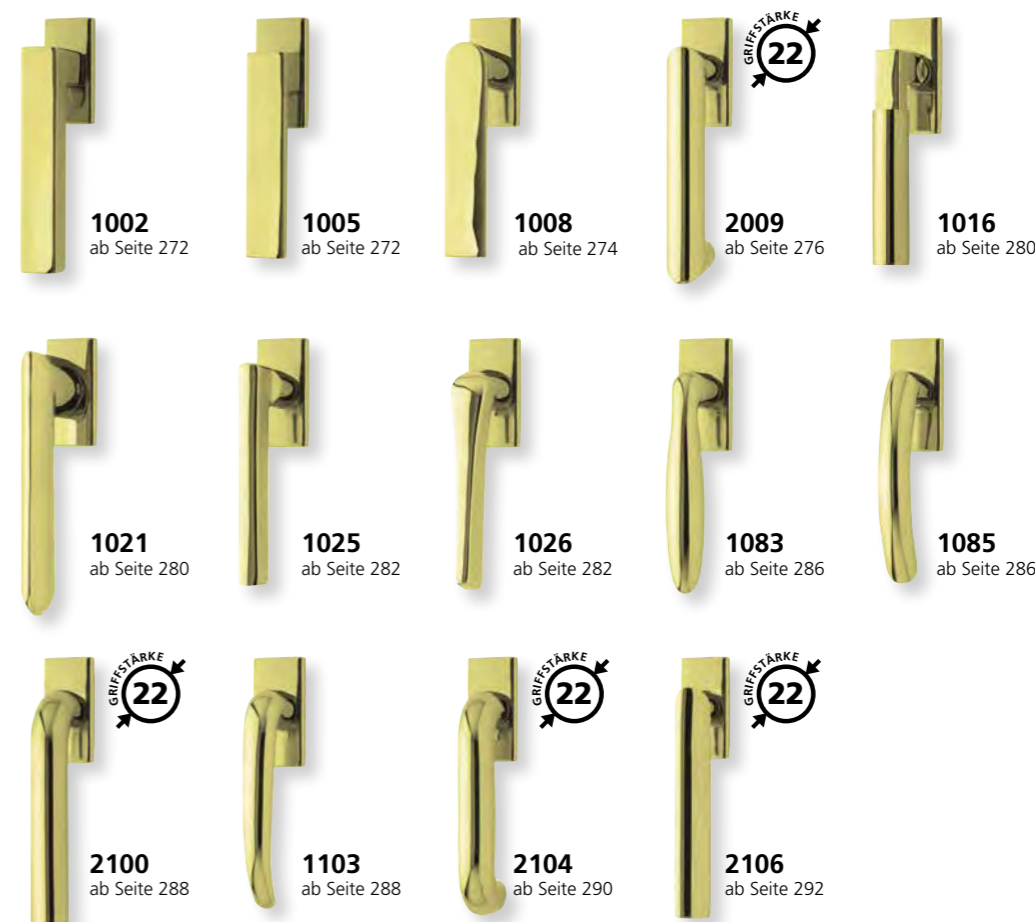

266

267

Schnellübersicht Fenstergriffe auf Ovalrosette Edelstahl poliert

Schnellübersicht Fenstergriffe auf Ovalrosette PVD Messinggelb

Fenstergriffe auf eckiger Rosette PVD Messinggelb

270

271

Fenstergriffe Edelstahl