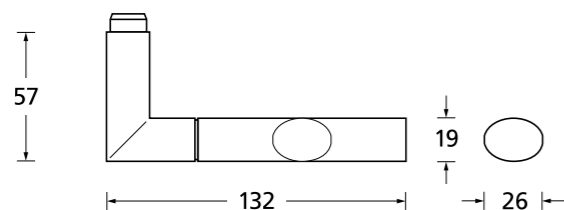

Alle Drückerformen sind kombinierbar mit **verschiedenen Ausführungen** von: **LANG- und KURZSCHILDERN** Seite 236 - 239, **SICHERHEITSROSETTEN** Seite 300 - 301, **FLÄCHENBÜNDIGE OPTIK, QUADRAT-ROSETTEN FLACH MIT SCHNELLMONTAGE** Seite 218 - 222.