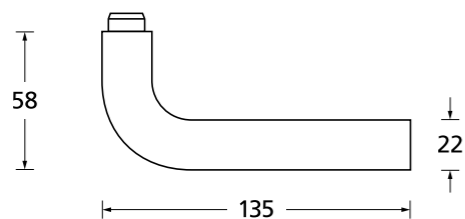

Slidebloc® 3.0 Gleitlagertechnik

Form 2100 auf Quadratrosette

	Edelstahl matt	Edelstahl poliert	PVD Messinggelb
Rosettengarnitur	€ exkl. MwSt.	€ exkl. MwSt.	€ exkl. MwSt.
BB - Garnitur	SB3.0-Q21000 41,90	SB3.0-QP21000 51,90	SB3.0-QPVM21000 61,90
PZ - Garnitur	SB3.0-Q21002 41,90	SB3.0-QP21002 51,90	SB3.0-QPVM21002 61,90
OS - Garnitur	SB3.0-Q21000S 37,90	SB3.0-QP21000S 47,90	SB3.0-QPVM21000S 57,90
RZ - Garnitur	SB3.0-Q21008 41,90	SB3.0-QP21008 51,90	SB3.0-QPVM21008 61,90
WC - Garnitur	SB3.0-Q21003 51,90	SB3.0-QP21003 61,90	SB3.0-QPVM21003 71,90
WC - Garnitur rot/weiß Anz.	SB3.0-Q210031 55,90	SB3.0-QP210031 65,90	SB3.0-QPVM210031 75,90
WC - Garnitur rot/grün Anz.	SB3.0-Q210032 55,90	SB3.0-QP210032 65,90	SB3.0-QPVM210032 75,90
PZ-WG - Knopf ger. DIN R/L	SB3.0-Q21005/6 55,90	SB3.0-QP21005/6 65,90	SB3.0-QPVM21005/6 75,90
PZ-WG - Knopf gekr. DIN R/L	SB3.0-Q210051/61 59,90	SB3.0-QP210051/61 69,90	SB3.0-QPVM210051/61 79,90
Drückerpaar			
ohne Rosetten	D21000 25,90	DP21000 33,90	DPVM210001 41,90

Standard Türstärke: 38 - 42 mm
Aufpreis für Türstärken ab 42 mm: € 5,00

Alle Drückerformen sind kombinierbar mit **verschiedenen Ausführungen** von: **LANG- und KURZSCHILDERN** Seite 236 - 239, **SICHERHEITSROSETTEN** Seite 300 - 301, **FLÄCHENBÜNDIGE OPTIK, QUADRAT-ROSETTEN FLACH MIT SCHNELLMONTAGE** Seite 218 - 222.