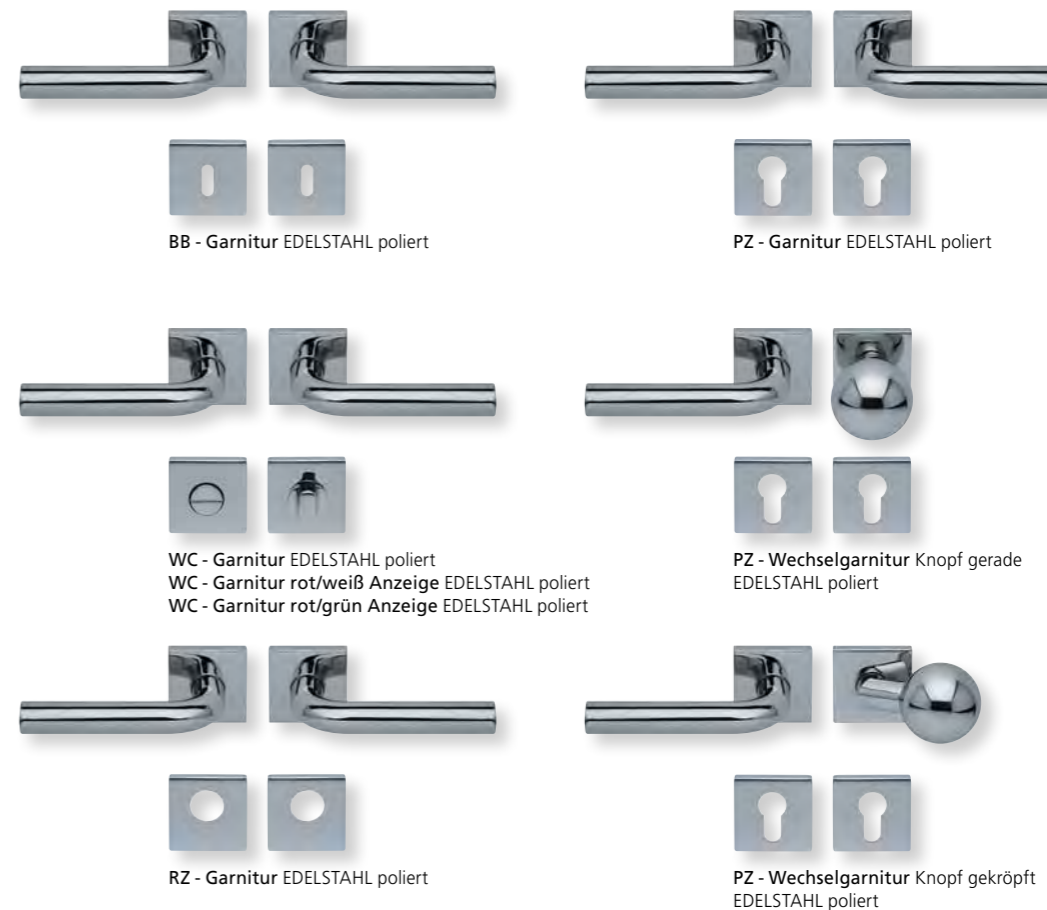

Slidebloc® 3.0 Gleitlagertechnik

BB - Garnitur EDELSTAHL poliert

PZ - Garnitur EDELSTAHL poliert

WC - Garnitur EDELSTAHL poliert
WC - Garnitur rot/weiß Anzeige EDELSTAHL poliert
WC - Garnitur rot/grün Anzeige EDELSTAHL poliert

PZ - Wechselgarnitur Knopf gerade
EDELSTAHL poliert

RZ - Garnitur EDELSTAHL poliert

PZ - Wechselgarnitur Knopf gekröpft
EDELSTAHL poliert

Form 2100 auf Quadratrosette

	Edelstahl matt	Edelstahl poliert	PVD Messinggelb
Rosettengarnitur	€ exkl. MwSt.	€ exkl. MwSt.	€ exkl. MwSt.
BB - Garnitur	SB3.0-Q21000 41,90	SB3.0-QP21000 51,90	SB3.0-QPVM21000 61,90
PZ - Garnitur	SB3.0-Q21002 41,90	SB3.0-QP21002 51,90	SB3.0-QPVM21002 61,90
OS - Garnitur	SB3.0-Q21000S 37,90	SB3.0-QP21000S 47,90	SB3.0-QPVM21000S 57,90
RZ - Garnitur	SB3.0-Q21008 41,90	SB3.0-QP21008 51,90	SB3.0-QPVM21008 61,90
WC - Garnitur	SB3.0-Q21003 51,90	SB3.0-QP21003 61,90	SB3.0-QPVM21003 71,90
WC - Garnitur rot/weiß Anz.	SB3.0-Q210031 55,90	SB3.0-QP210031 65,90	SB3.0-QPVM210031 75,90
WC - Garnitur rot/grün Anz.	SB3.0-Q210032 55,90	SB3.0-QP210032 65,90	SB3.0-QPVM210032 75,90
PZ-WG - Knopf ger. DIN R/L	SB3.0-Q21005/6 55,90	SB3.0-QP21005/6 65,90	SB3.0-QPVM21005/6 75,90
PZ-WG - Knopf gekr. DIN R/L	SB3.0-Q210051/61 59,90	SB3.0-QP210051/61 69,90	SB3.0-QPVM210051/61 79,90
Drückerpaar			
ohne Rosetten	D21000 25,90	DP21000 33,90	DPVM210001 41,90

Standard Türstärke: 38 - 42 mm
Aufpreis für Türstärken ab 42 mm: € 5,00

Alle Drückerformen sind kombinierbar mit **verschiedenen Ausführungen** von: **LANG- und KURZSCHILDERN** Seite 236 - 239, **SICHERHEITSROSETTEN** Seite 300 - 301, **FLÄCHENBÜNDIGE OPTIK, QUADRAT-ROSETTEN FLACH MIT SCHNELLMONTAGE** Seite 218 - 222.