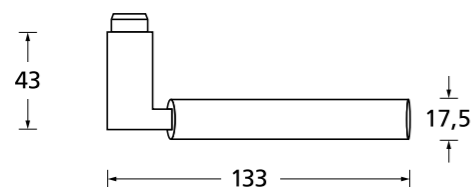

Alle Drückerformen sind kombinierbar mit **verschiedenen Ausführungen** von: **LANG- und KURZSCHILDERN** Seite 236 - 239, **SICHERHEITSROSETTEN** Seite 300 - 301, **FLÄCHENBÜNDIGE OPTIK, QUADRAT-ROSETTEN FLACH MIT SCHNELLMONTAGE** Seite 218 - 222.