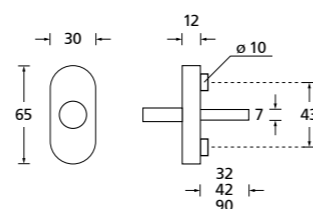

Fenstergriffe Edelstahl

Form 1007

Fensterolive	Edelstahl matt		Edelstahl poliert	
	€ exkl. MwSt.		€ exkl. MwSt.	
oval	100741	26,90	P100741	28,90
oval abschließbar	O10077	72,90	OP10077	74,90
eckig	E100741	32,90	EP100741	34,90
eckig abschließbar	E10077	78,90	EP10077	80,90

Form 1008

Fensterolive	Edelstahl matt		Edelstahl poliert		PVD Messinggelb	
	€ exkl. MwSt.		€ exkl. MwSt.		€ exkl. MwSt.	
oval	100841	25,90	P100841	29,90	PVM100841	33,90
oval abschließbar	O10087	71,90	OP10087	75,90	OPVM10087	79,90
eckig	E100841	31,90	EP100841	35,90	EPVM100841	39,90
eckig abschließbar	E10087	77,90	EP10087	81,90	EPVM10087	85,90

Form 1010

Fensterolive	Edelstahl matt		Edelstahl poliert	
	€ exkl. MwSt.		€ exkl. MwSt.	
oval	101041	21,90	P101041	25,90
oval abschließbar	O10107	67,90	OP10107	71,90
eckig	E101041	27,90	EP101041	31,90
eckig abschließbar	E10107	73,90	EP10107	77,90

Standard Stiftlängen unverschiebbar: 32 (42/90) mm, abschließbar: 42 mm.
Aufpreis für individuell gekürzt: € 3,00