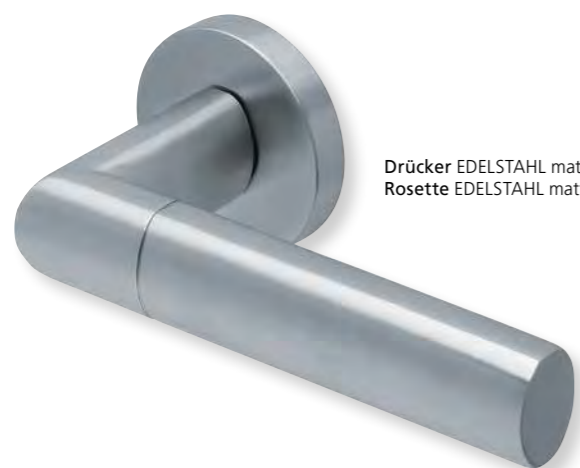

PZ - Wechselgarnitur Knopf gerade EDELSTAHL matt

RZ - Garnitur EDELSTAHL matt

PZ - Wechselgarnitur Knopf gekröpft EDELSTAHL matt

Form 1011 auf Quadratrosette

Edelstahl matt	
Rosettengarnitur	€ exkl. MwSt.
BB - Garnitur	SB3.0-Q0 41,90
PZ - Garnitur	SB3.0-Q2 41,90
OS - Garnitur	SB3.0-Q0S 37,90
RZ - Garnitur	SB3.0-Q8 41,90
WC - Garnitur	SB3.0-Q3 51,90
WC - Garnitur rot/weiß Anz.	SB3.0-Q31 55,90
WC - Garnitur rot/grün Anz.	SB3.0-Q32 55,90
PZ-WG - Knopf ger. DIN R/L	SB3.0-Q5/6 55,90
PZ-WG - Knopf gekr. DIN R/L	SB3.0-Q51/61 59,90
Drückerpaar	
ohne Rosetten	D0 25,90

Standard Türstärke: 38 - 42 mm
Aufpreis für Türstärken ab 42 mm: € 5,00

Drücker EDELSTAHL matt
Rosette EDELSTAHL matt

Alle Drückerformen sind kombinierbar mit **verschiedenen Ausführungen** von: **LANG- und KURZSCHILDERN** Seite 236 - 239, **SICHERHEITSROSETTEN** Seite 300 - 301, **FLÄCHENBÜNDIGE OPTIK, QUADRAT-ROSETTEN FLACH MIT SCHNELLMONTAGE** Seite 218 - 222.