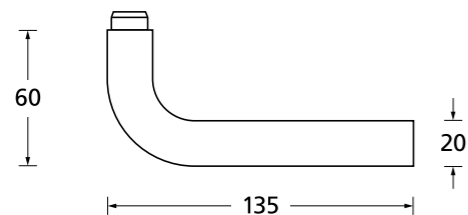

Alle Drückerformen sind kombinierbar mit **verschiedenen Ausführungen** von: **LANG- und KURZSCHILDERN** Seite 236 - 239, **SICHERHEITSROSETTEN** Seite 300 - 301, **FLÄCHENBÜNDIGE OPTIK, QUADRAT-ROSETTEN FLACH MIT SCHNELLMONTAGE** Seite 218 - 222.