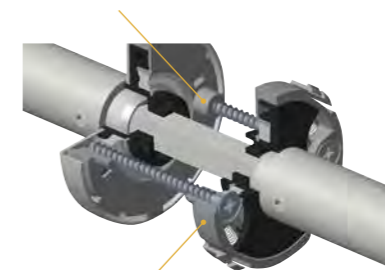

Kein dünner Kunststoffring als Drückerlagerung

zwischen Metallosette und Drückerhandhabe!
Der markanteste Schwachpunkt marktüblicher Gleitlagern. Sie weisen Wandstärken von meist nur 0,5 mm auf und können sich schon nach nur kurzer Zeit durch die Reibung des Drückeransatzes durchscheuern. Die Folge kennt jeder, eine wackelige axiale Lagerung, welche die Funktion erheblich beeinträchtigt.

Die Bewegungselemente:

Die Verbindung zwischen Anker, Drücker und Vierkant ist spielfrei. Die Bewegung erfolgt gemeinsam, das verhindert jede Reibung am Drückeransatz und gewährleistet eine dauerhaft spielfreie, radiale wie axiale Führung der Drehbewegung. Der Anschlag nach oben verhindert ein Hochstehen des Drückers.

Die Rückstellelemente, die Federn:

Vier starke, vorgespannte **Druckfedern** schaffen konstanten Gegendruck von Beginn bis Ende jeder Betätigung und bringen die Drücker zuverlässig wieder in ihre Ursprungsposition.

Technology in detail

The positioning studs:

Ease the installation and ensure a stable and durable connection to the door.

The mounting elements, the base:

The base made from glass-fibre reinforced polyamide is made in one piece and ensures the required static. It serves as guide for the compression springs and ensures a proper clip connection to the rosette.