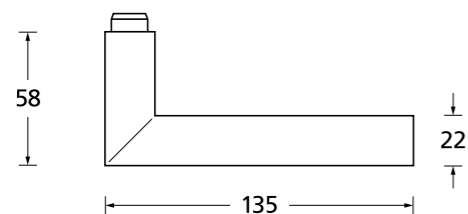

Alle Drückerformen sind kombinierbar mit **verschiedenen Ausführungen** von: **LANG- und KURZSCHILDERN** Seite 236 - 239, **SICHERHEITSROSETTEN** Seite 300 - 301, **FLÄCHENBÜNDIGE OPTIK, QUADRAT-ROSETTEN FLACH MIT SCHNELLMONTAGE** Seite 218 - 222.