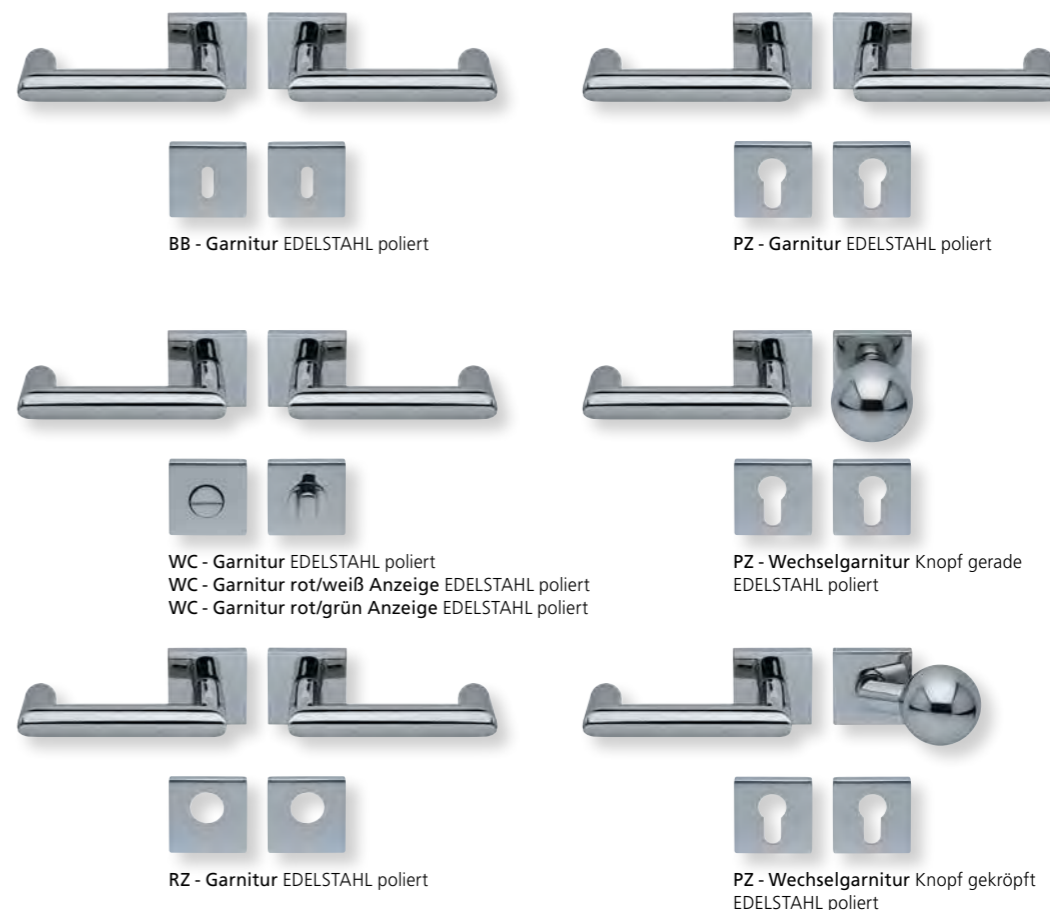

Slidebloc® 3.0 Gleitlagertechnik

BB - Garnitur EDELSTAHL poliert

PZ - Garnitur EDELSTAHL poliert

WC - Garnitur EDELSTAHL poliert
WC - Garnitur rot/weiß Anzeige EDELSTAHL poliert
WC - Garnitur rot/grün Anzeige EDELSTAHL poliert

PZ - Wechselgarnitur Knopf gerade
EDELSTAHL poliert

RZ - Garnitur EDELSTAHL poliert

PZ - Wechselgarnitur Knopf gekröpft
EDELSTAHL poliert

Form 2009 auf Quadratrosette

	Edelstahl matt	Edelstahl poliert	PVD Messinggelb
Rosettengarnitur	€ exkl. MwSt.	€ exkl. MwSt.	€ exkl. MwSt.
BB - Garnitur	SB3.0-Q20090 47,90	SB3.0-QP20090 57,90	SB3.0-QPVM20090 67,90
PZ - Garnitur	SB3.0-Q20092 47,90	SB3.0-QP20092 57,90	SB3.0-QPVM20092 67,90
OS - Garnitur	SB3.0-Q20090S 43,90	SB3.0-QP20090S 53,90	SB3.0-QPVM20090S 63,90
RZ - Garnitur	SB3.0-Q20098 47,90	SB3.0-QP20098 57,90	SB3.0-QPVM20098 67,90
WC - Garnitur	SB3.0-Q20093 57,90	SB3.0-QP20093 67,90	SB3.0-QPVM20093 77,90
WC - Garnitur rot/weiß Anz.	SB3.0-Q200931 61,90	SB3.0-QP200931 71,90	SB3.0-QPVM200931 81,90
WC - Garnitur rot/grün Anz.	SB3.0-Q200932 61,90	SB3.0-QP200932 71,90	SB3.0-QPVM200932 81,90
PZ-WG - Knopf ger. DIN R/L	SB3.0-Q20095/6 61,90	SB3.0-QP20095/6 71,90	SB3.0-QPVM20095/6 81,90
PZ-WG - Knopf gekr. DIN R/L	SB3.0-Q200951/61 65,90	SB3.0-QP200951/61 75,90	SB3.0-QPVM200951/61 85,90
Drückerpaar			
ohne Rosetten	D20090 29,90	DP20090 37,90	DPVM20090 45,90

Standard Türstärke: 38 - 42 mm
Aufpreis für Türstärken ab 42 mm: € 5,00