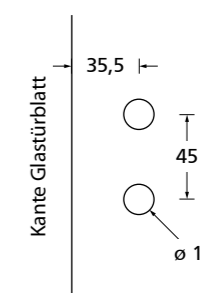

Bohrmaße 3-teiliges Band

wie Edelstahl matt Aluminium EV1

Glastürband	€ exkl. MwSt.		€ exkl. MwSt.	
	Paar		Paar	
3-teilig abgerundet	20149	49,90	201492	49,90

wie Edelstahl matt Aluminium EV1

Glastürband	€ exkl. MwSt.		€ exkl. MwSt.	
	Paar		Paar	
3-teilig eckig	20139	49,90	201392	49,90