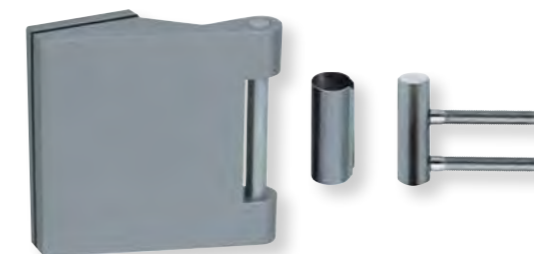

Glastürband 3-teilig eckig
wie EDELSTAHL matt