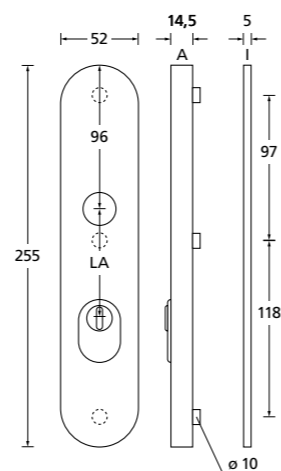

Edelstahl matt

		€ exkl. MwSt.
PZ - LA 72 mm	29000	79,90
PZ - LA 92 mm	29001	79,90
PZ - LA 88 mm	29002	79,90

Zylinderüberstand 8 - 15 mm

Edelstahl matt

		€ exkl. MwSt.
mit Kernziehschutz		
PZ - LA 72 mm	29010	99,90
PZ - LA 92 mm	29011	99,90
PZ - LA 88 mm	29012	99,90

Standard Türstärke: 38 - 44 mm, Aufpreis für Türstärken ab 44 mm: € 7,90. Bei Bestellung bitte **immer** angeben.
Kombinierbar mit allen Türdrückerformen inkl. Form 1106.