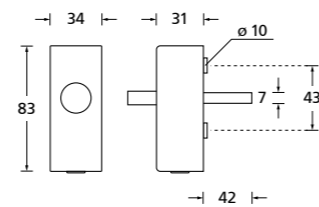

Fenstergriffe Edelstahl

Form 1106

Fensterolive	Edelstahl matt		Edelstahl poliert	
		€ exkl. MwSt.		€ exkl. MwSt.
oval	110641	21,90	P110641	25,90
oval abschließbar	O11067	67,90	OP11067	71,90
eckig	E110641	27,90	EP110641	31,90
eckig abschließbar	E11067	73,90	EP11067	77,90

Form 2106

Fensterolive	Edelstahl matt		Edelstahl poliert		PVD Messinggelb	
		€ exkl. MwSt.		€ exkl. MwSt.		€ exkl. MwSt.
oval	210641	25,90	P210641	29,90	PVM210641	33,90
oval abschließbar	O21067	71,90	OP21067	75,90	OPVM21067	79,90
eckig	E210641	31,90	EP210641	35,90	EPVM210641	39,90
eckig abschließbar	E21067	77,90	EP21067	81,90	EPVM21067	85,90

Form 1108

Fensterolive	Edelstahl matt		Edelstahl poliert	
		€ exkl. MwSt.		€ exkl. MwSt.
oval	110841	21,90	P110841	25,90
oval abschließbar	O11087	67,90	OP11087	71,90
eckig	E110841	27,90	EP110841	31,90
eckig abschließbar	E11087	73,90	EP11087	77,90

Standard Stiftlängen unverschiebbar: 32 (42/90) mm, abschließbar: 42 mm.
Aufpreis für individuell gekürzt: € 3,00