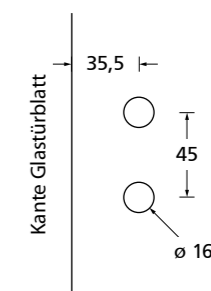

Bohrmaße 3-teiliges Band

	Edelstahl matt	Edelstahl poliert	PVD Messinggelb
Glastürband	€ exkl. MwSt.	€ exkl. MwSt.	€ exkl. MwSt.
3-teilig massiv	Paar 20129 69,90	Paar P20129 109,90	Paar PVM10124 129,90

	Edelstahl matt
Glastürband	€ exkl. MwSt.
3-teilig flach	Paar 20129F 49,90