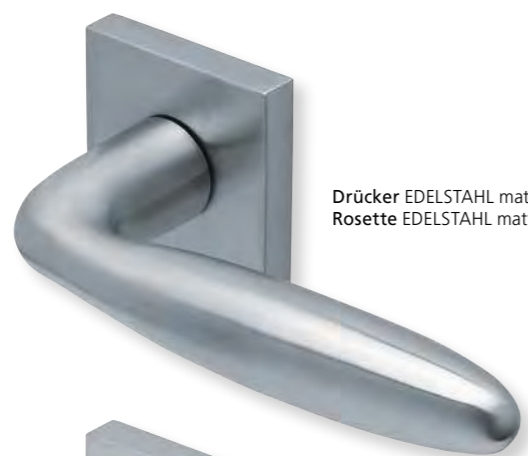

Drücker EDELSTAHL matt
Rosette EDELSTAHL matt