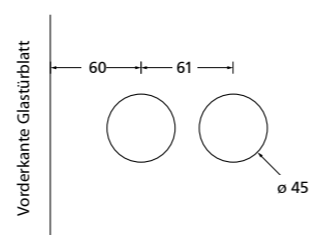

Bohrmaße Gegenkasten lang