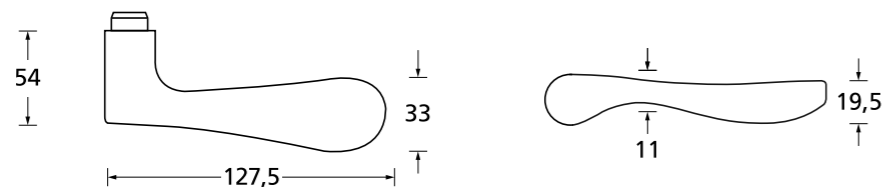

Slidebloc® 3.0 Gleitlagertechnik

Form 1024 auf Rundrosette

	Edelstahl matt	Edelstahl poliert	PVD Messinggelb
Rosettengarnitur	€ exkl. MwSt.	€ exkl. MwSt.	€ exkl. MwSt.
BB - Garnitur	SB3.0-10240 41,90	SB3.0-P10240 51,90	SB3.0-PVM10240 61,90
PZ - Garnitur	SB3.0-10242 41,90	SB3.0-P10242 51,90	SB3.0-PVM10242 61,90
OS - Garnitur	SB3.0-10240S 37,90	SB3.0-P10240S 47,90	SB3.0-PVM10240S 57,90
RZ - Garnitur	SB3.0-10248 41,90	SB3.0-P10248 51,90	SB3.0-PVM10248 61,90
WC - Garnitur	SB3.0-10243 51,90	SB3.0-P10243 61,90	SB3.0-PVM10243 71,90
WC - Garnitur rot/weiß Anz.	SB3.0-102431 55,90	SB3.0-P102431 65,90	SB3.0-PVM102431 75,90
WC - Garnitur rot/grün Anz.	SB3.0-102432 55,90	SB3.0-P102432 65,90	SB3.0-PVM102432 75,90
PZ-WG - Knopf ger. DIN R/L	SB3.0-10245/6 55,90	SB3.0-P10245/6 65,90	SB3.0-PVM10245/6 75,90
PZ-WG - Knopf gekr. DIN R/L	SB3.0-102451/61 59,90	SB3.0-P102451/61 69,90	SB3.0-PVM102451/61 79,90
Drückerpaar			
ohne Rosetten	D10240 29,90	DP10240 37,90	DPVM10240 45,90