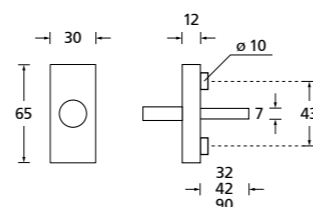

Fenstergriffe Edelstahl

Form 1007

Fensterolive	Edelstahl matt		Edelstahl poliert	
	€ exkl. MwSt.		€ exkl. MwSt.	
oval	100741	26,90	P100741	28,90
oval abschließbar	O10077	72,90	OP10077	74,90
eckig	E100741	32,90	EP100741	34,90
eckig abschließbar	E10077	78,90	EP10077	80,90

Form 1008

Fensterolive	Edelstahl matt		Edelstahl poliert		PVD Messinggelb	
	€ exkl. MwSt.		€ exkl. MwSt.		€ exkl. MwSt.	
oval	100841	25,90	P100841	29,90	PVM100841	33,90
oval abschließbar	O10087	71,90	OP10087	75,90	OPVM10087	79,90
eckig	E100841	31,90	EP100841	35,90	EPVM100841	39,90
eckig abschließbar	E10087	77,90	EP10087	81,90	EPVM10087	85,90

Form 1010

Fensterolive	Edelstahl matt		Edelstahl poliert	
	€ exkl. MwSt.		€ exkl. MwSt.	
oval	101041	21,90	P101041	25,90
oval abschließbar	O10107	67,90	OP10107	71,90
eckig	E101041	27,90	EP101041	31,90
eckig abschließbar	E10107	73,90	EP10107	77,90

Standard Stiftlängen unverschiebbar: 32 (42/90) mm, abschließbar: 42 mm.
Aufpreis für individuell gekürzt: € 3,00