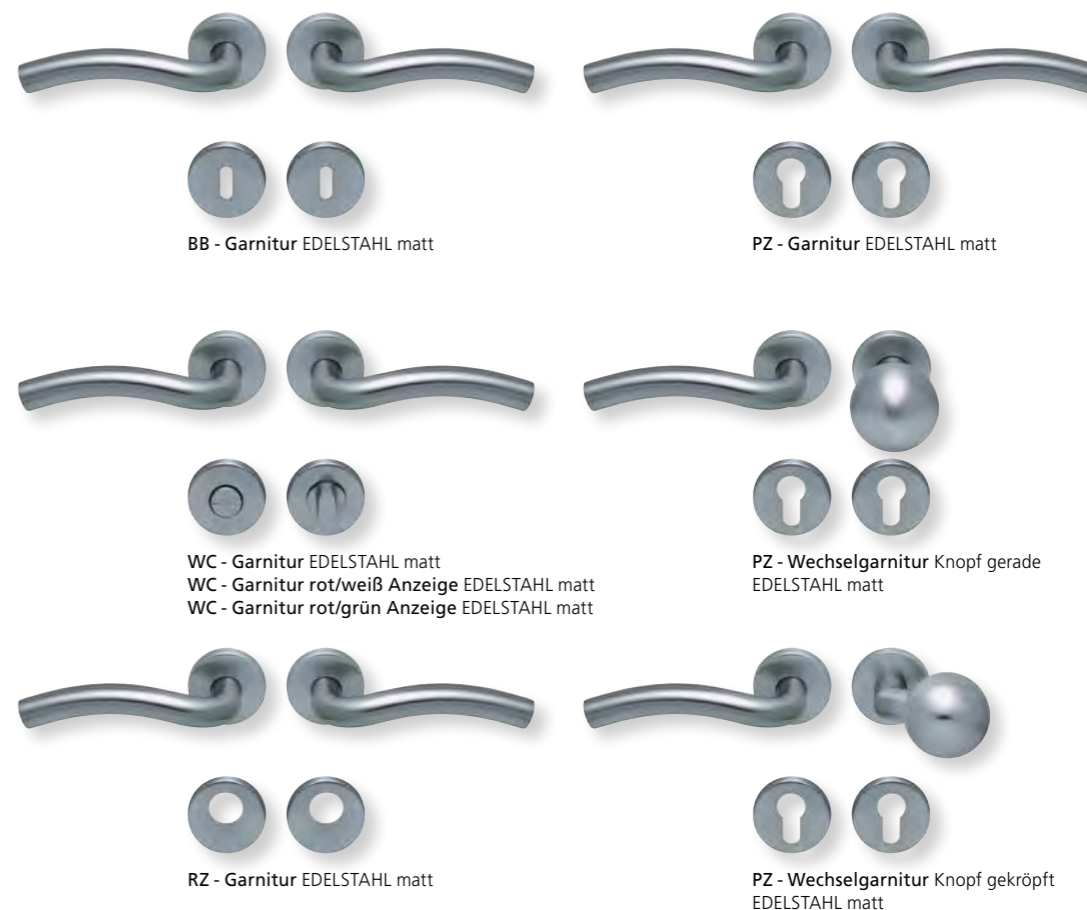

Slidebloc® 3.0 Gleitlagertechnik

Form 1102 auf Rundrosette

		Edelstahl matt	
Rosettengarnitur		€ exkl. MwSt.	
BB - Garnitur	SB3.0-0		29,90
PZ - Garnitur	SB3.0-2		29,90
OS - Garnitur	SB3.0-05		25,90
RZ - Garnitur	SB3.0-8		29,90
WC - Garnitur	SB3.0-3		39,90
WC - Garnitur rot/weiß Anz.	SB3.0-31		43,90
WC - Garnitur rot/grün Anz.	SB3.0-32		43,90
PZ-WG - Knopf ger. DIN R/L	SB3.0-6/7		43,90
PZ-WG - Knopf gekr. DIN R/L	SB3.0-61/71		47,90
Drückerpaar			
ohne Rosetten	D0		19,90

Standard Türstärke: 38 - 42 mm
Aufpreis für Türstärken ab 42 mm: € 5,00