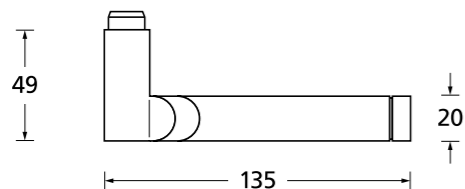

Slidebloc® 3.0 Gleitlagertechnik

Form 1765 auf Rundrosette

Rosettengarnitur	Edelstahl matt		Edelstahl poliert	
		€ exkl. MwSt.		€ exkl. MwSt.
BB - Garnitur	SB3.0-17650	35,90	SB3.0-P17650	41,90
PZ - Garnitur	SB3.0-17652	35,90	SB3.0-P17652	41,90
OS - Garnitur	SB3.0-17650S	31,90	SB3.0-P17650S	37,90
RZ - Garnitur	SB3.0-17658	35,90	SB3.0-P17658	41,90
WC - Garnitur	SB3.0-17653	45,90	SB3.0-P17653	51,90
WC - Garnitur rot/weiß Anz.	SB3.0-176531	49,90	SB3.0-P176531	55,90
WC - Garnitur rot/grün Anz.	SB3.0-176532	49,90	SB3.0-P176532	55,90
PZ-WG - Knopf ger. DIN R/L	SB3.0-17656/7	49,90	SB3.0-P17656/7	55,90
PZ-WG - Knopf gekr. DIN R/L	SB3.0-176561/71	53,90	SB3.0-P176561/71	59,90
Drückerpaar				
ohne Rosetten	D17650	25,90	D17650	25,90

Standard Türstärke: 38 - 42 mm
Aufpreis für Türstärken ab 42 mm: € 5,00

Alle Drückerformen sind kombinierbar mit **verschiedenen Ausführungen** von: **LANG- und KURZSCHILDERN** Seite 236 - 239, **SICHERHEITSROSETTEN** Seite 300 - 301, **FLÄCHENBÜNDIGE OPTIK, QUADRAT-ROSETTEN FLACH MIT SCHNELLMONTAGE** Seite 218 - 222.