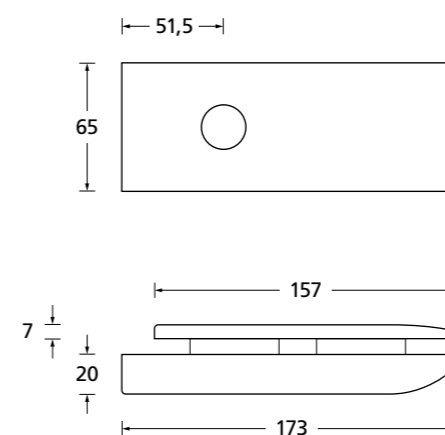

Glastürschlösser sind **kombinierbar mit allen Drückerpaaren** von Seite 29 - 209 (ALUMINIUM EV1 nur Form 1104 und 1106).

Glastürschloss Form C

EDELSTAHL matt

EDELSTAHL poliert

PVD Messinggelb

Bohrmaße Glastürschloss