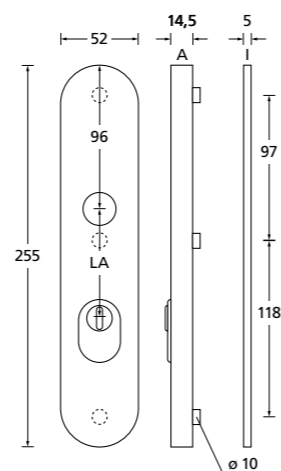

Zylinderüberstand 8 - 15 mm

Standard Türstärke: 38 - 44 mm, Aufpreis für Türstärken ab 44 mm: € 7,90. Bei Bestellung bitte **immer** angeben.
Kombinierbar mit allen Türdrückerformen inkl. Form 1106.