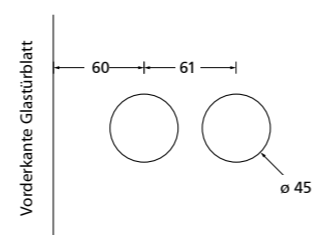

Bohrmaße Glastürschloss