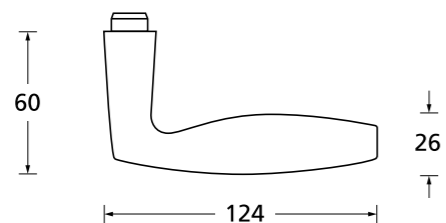

Alle Drückerformen sind kombinierbar mit **verschiedenen Ausführungen** von: **LANG- und KURZSCHILDERN** Seite 236 - 239, **SICHERHEITSROSETTEN** Seite 300 - 301, **FLÄCHENBÜNDIGE OPTIK, QUADRAT-ROSETTEN FLACH MIT SCHNELLMONTAGE** Seite 218 - 222.