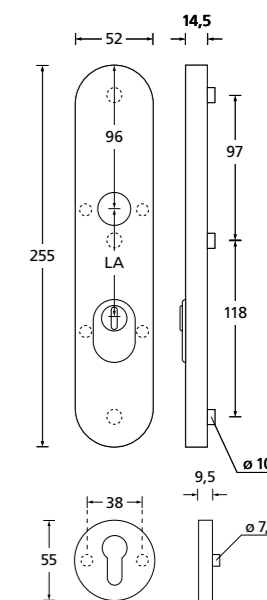

Edelstahl matt

		€ exkl. MwSt.
PZ - LA 72 mm DIN R	SB29006R	72,90
PZ - LA 72 mm DIN L	SB29006L	72,90
PZ - LA 92 mm DIN R	SB29007R	72,90
PZ - LA 92 mm DIN L	SB29007L	72,90
PZ - LA 88 mm DIN R	SB29008R	72,90
PZ - LA 88 mm DIN L	SB29008L	72,90