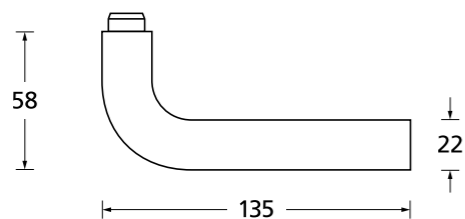

Alle Drückerformen sind kombinierbar mit **verschiedenen Ausführungen** von: **LANG- und KURZSCHILDERN** Seite 236 - 239, **SICHERHEITSROSETTEN** Seite 300 - 301, **FLÄCHENBÜNDIGE OPTIK, QUADRAT-ROSETTEN FLACH MIT SCHNELLMONTAGE** Seite 218 - 222.