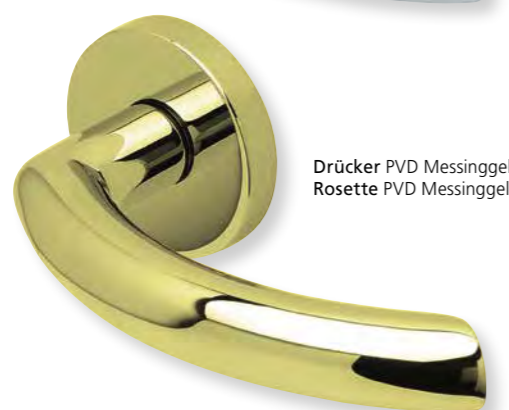

Standard Türstärke: 38 - 42 mm
Aufpreis für Türstärken ab 42 mm: € 5,00

Alle Drückerformen sind kombinierbar mit **verschiedenen Ausführungen** von: **LANG- und KURZSCHILDERN** Seite 236 - 239, **SICHERHEITSROSETTEN** Seite 300 - 301, **FLÄCHENBÜNDIGE OPTIK, QUADRAT-ROSETTEN FLACH MIT SCHNELLMONTAGE** Seite 218 - 222.

Drücker EDELSTAHL matt
Rosette EDELSTAHL matt

Drücker EDELSTAHL poliert
Rosette EDELSTAHL poliert

Drücker PVD Messinggelb
Rosette PVD Messinggelb

Alle Drückerformen sind kombinierbar mit **verschiedenen Ausführungen** von: **LANG- und KURZSCHILDERN** Seite 236 - 239, **SICHERHEITSROSETTEN** Seite 300 - 301, **FLÄCHENBÜNDIGE OPTIK, QUADRAT-ROSETTEN FLACH MIT SCHNELLMONTAGE** Seite 218 - 222.