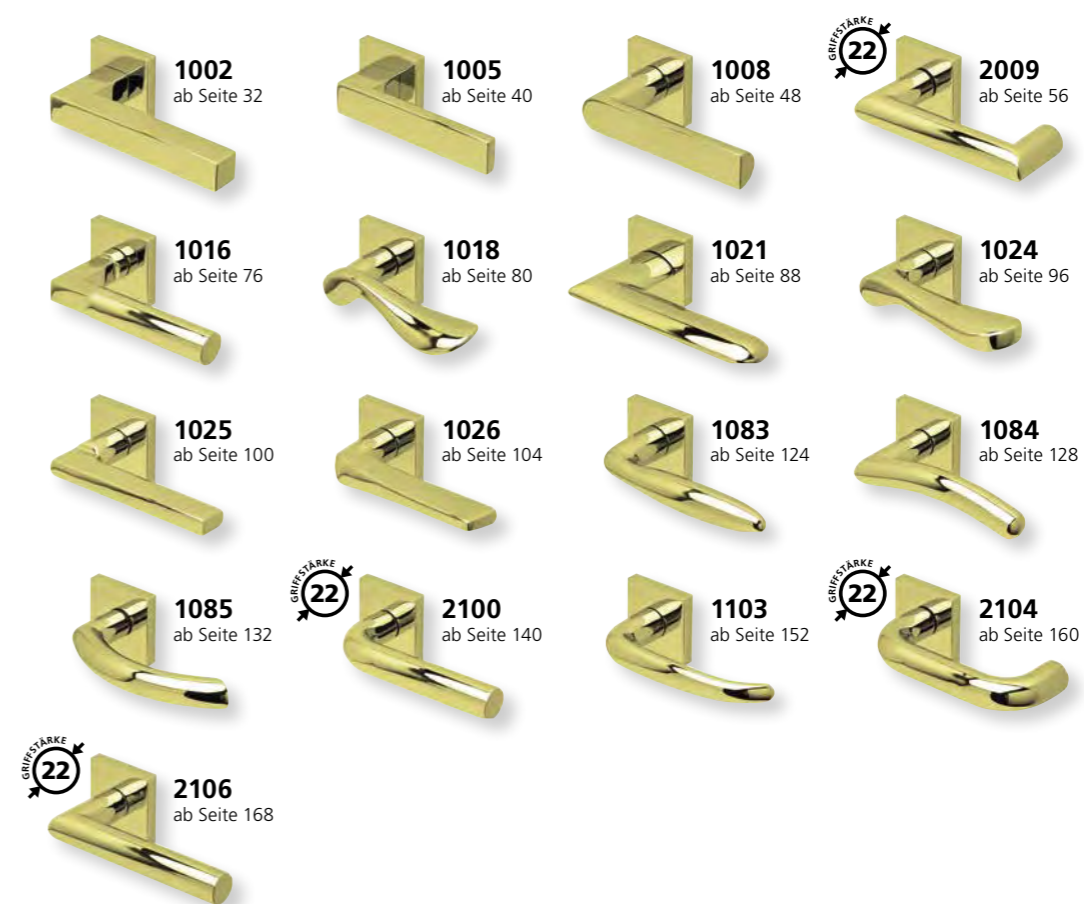

Schnellübersicht Formen auf Quadratrosette PVD Messinggelb

27