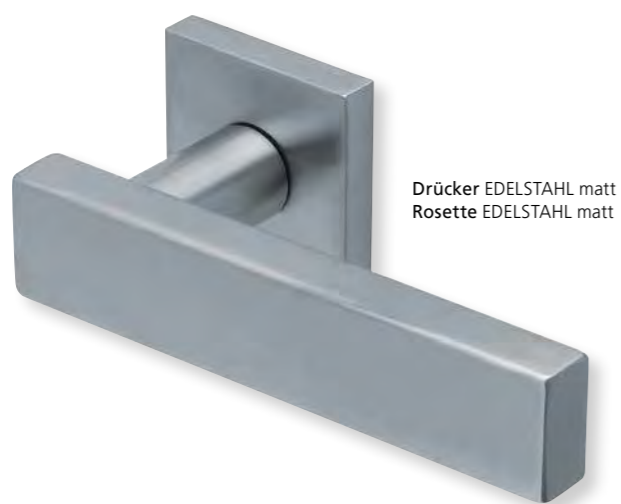

Drücker EDELSTAHL matt
Rosette EDELSTAHL matt