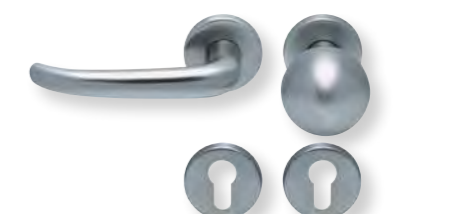

PZ - Garnitur EDELSTAHL matt

WC - Garnitur EDELSTAHL matt
WC - Garnitur rot/weiß Anzeige EDELSTAHL matt
WC - Garnitur rot/grün Anzeige EDELSTAHL matt

PZ - Wechselgarnitur Knopf gerade
EDELSTAHL matt