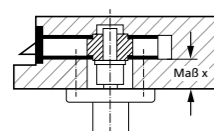

Set mit Stiftlänge 58 mm € exkl. MwSt.
Maß x: 9-19 mm 00140Set 21,90

Set mit Stiftlänge 68 mm € exkl. MwSt.
Maß x: 19-29 mm 00141Set 21,90

217