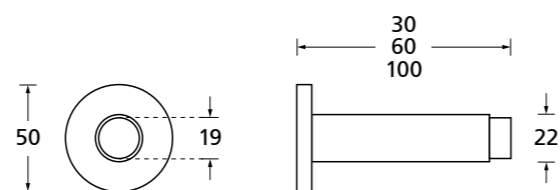

Türstopper Edelstahl matt

330

Wandtürstopper TS 22			€ exkl. MwSt.
L 100/ø 22 mm	20022	17,90	
L 30/ø 22 mm	20022/30	13,90	
L 60/ø 22 mm	20022/60	15,90