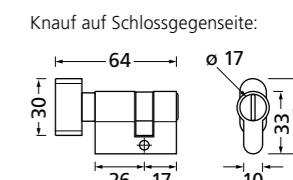

Edelstahl matt	Aluminium EV1	Edelstahl poliert	PVD Messinggelb
Türfeststeller	€ exkl. MwSt.	€ exkl. MwSt.	€ exkl. MwSt.	€ exkl. MwSt.
	10125 59,90	101252 53,90	P10125 79,90	PVM10125 109,90
Rollenschnäpper	€ exkl. MwSt.			
	10126 25,90			

	wie Edelstahl matt	Aluminium EV1	verchromt	PVD Messinggelb
Knaufzylinder für WC	€ exkl. MwSt.	€ exkl. MwSt.	€ exkl. MwSt.	€ exkl. MwSt.
26/17	10111 29,90	30111 29,90	P10111 33,90	PVM10111 37,90
17/26	10121 29,90	30121 29,90	P10121 33,90	PVM10121 37,90