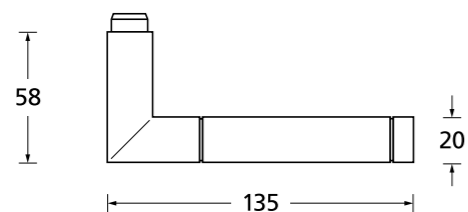

Alle Drückerformen sind kombinierbar mit **verschiedenen Ausführungen** von: **LANG- und KURZSCHILDERN** Seite 236 - 239, **SICHERHEITSROSETTEN** Seite 300 - 301, **FLÄCHENBÜNDIGE OPTIK, QUADRAT-ROSETTEN FLACH MIT SCHNELLMONTAGE** Seite 218 - 222.