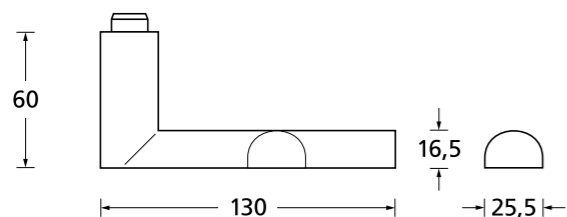

Standard Türstärke: 38 - 42 mm
Aufpreis für Türstärken ab 42 mm: € 5,00

Drücker EDELSTAHL matt
Rosette EDELSTAHL matt

Drücker EDELSTAHL poliert
Rosette EDELSTAHL poliert

Drücker PVD Messinggelb
Rosette PVD Messinggelb