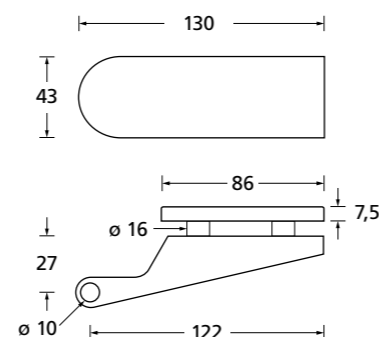

Glastürband	wie Edelstahl matt		Aluminium EV1		verchromt		PVD Messinggelb	
	10148	€ exkl. MwSt. Paar 69,90	101482	€ exkl. MwSt. Paar 69,90	P10118	€ exkl. MwSt. Paar 79,90	PVM10118	€ exkl. MwSt. Paar 99,90