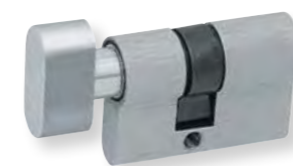

Knaufzylinder
ALUMINIUM EV1