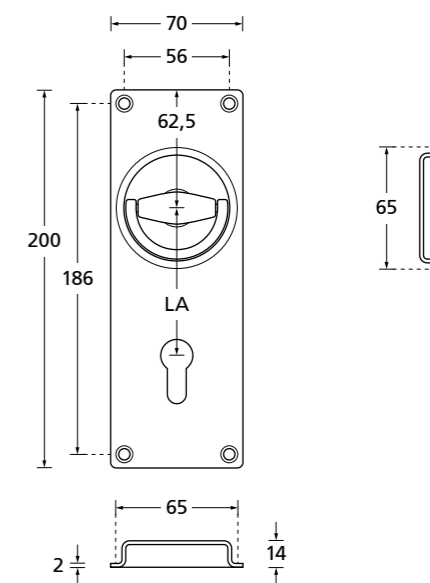

Klappingmuschel			€ exkl. MwSt.
Vierkant 8 mm			
PZ - LA 78 mm	90160		49,90
(andere Lochabstände auf Anfrage)			
Blind	90161		49,90