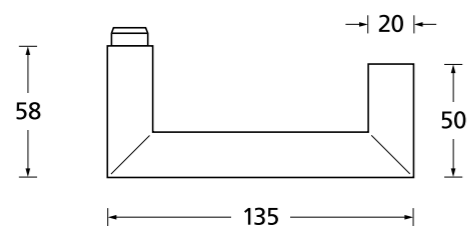

Alle Drückerformen sind kombinierbar mit **verschiedenen Ausführungen** von: **LANG- und KURZSCHILDERN** Seite 236 - 239, **SICHERHEITSROSETTEN** Seite 300 - 301, **FLÄCHENBÜNDIGE OPTIK, QUADRAT-ROSETTEN FLACH MIT SCHNELLMONTAGE** Seite 218 - 222.