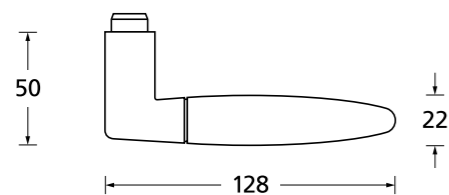

Alle Drückerformen sind kombinierbar mit **verschiedenen Ausführungen** von: **LANG- und KURZSCHILDERN** Seite 236 - 239, **SICHERHEITSROSETTEN** Seite 300 - 301, **FLÄCHENBÜNDIGE OPTIK, QUADRAT-ROSETTEN FLACH MIT SCHNELLMONTAGE** Seite 218 - 222.