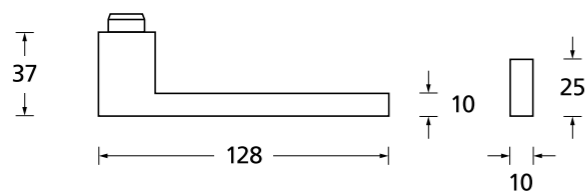

Standard Türstärke: 38 - 42 mm
Aufpreis für Türstärken ab 42 mm: € 5,00

Drücker EDELSTAHL matt
Rosette EDELSTAHL matt

Drücker EDELSTAHL poliert
Rosette EDELSTAHL poliert

Drücker PVD Messinggelb
Rosette PVD Messinggelb