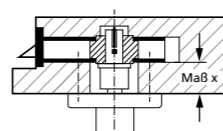

Set mit Stiftlänge 68 mm € exkl. MwSt.
Maß x: 19-29 mm 00141Set 21,90

217

Montageplatte mit Patentwechselstift 8/10 mm

Set mit Stiftlänge 80 mm € exkl. MwSt.
Maß x: 29-39 mm 00108Set 21,90

Die Schnellmontage