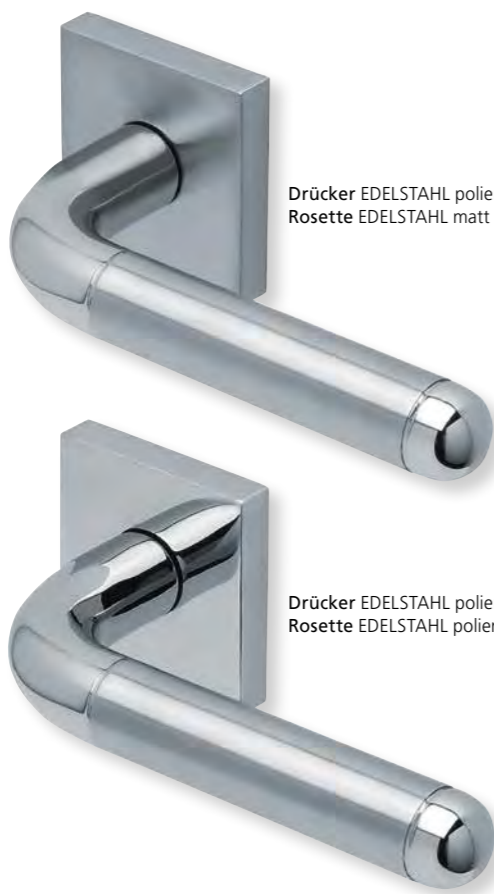

Drücker EDELSTAHL poliert/EDELSTAHL matt
Rosette EDELSTAHL matt

Drücker EDELSTAHL poliert/EDELSTAHL matt
Rosette EDELSTAHL poliert

Alle Drückerformen sind kombinierbar mit **verschiedenen Ausführungen** von: **LANG- und KURZSCHILDERN** Seite 236 - 239, **SICHERHEITSROSETTEN** Seite 300 - 301, **FLÄCHENBÜNDIGE OPTIK, QUADRAT-ROSETTEN FLACH MIT SCHNELLMONTAGE** Seite 218 - 222.