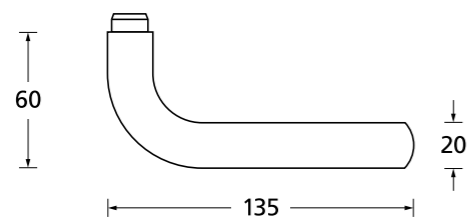

Alle Drückerformen sind kombinierbar mit **verschiedenen Ausführungen** von: **LANG- und KURZSCHILDERN** Seite 236 - 239, **SICHERHEITSROSETTEN** Seite 300 - 301, **FLÄCHENBÜNDIGE OPTIK, QUADRAT-ROSETTEN FLACH MIT SCHNELLMONTAGE** Seite 218 - 222.