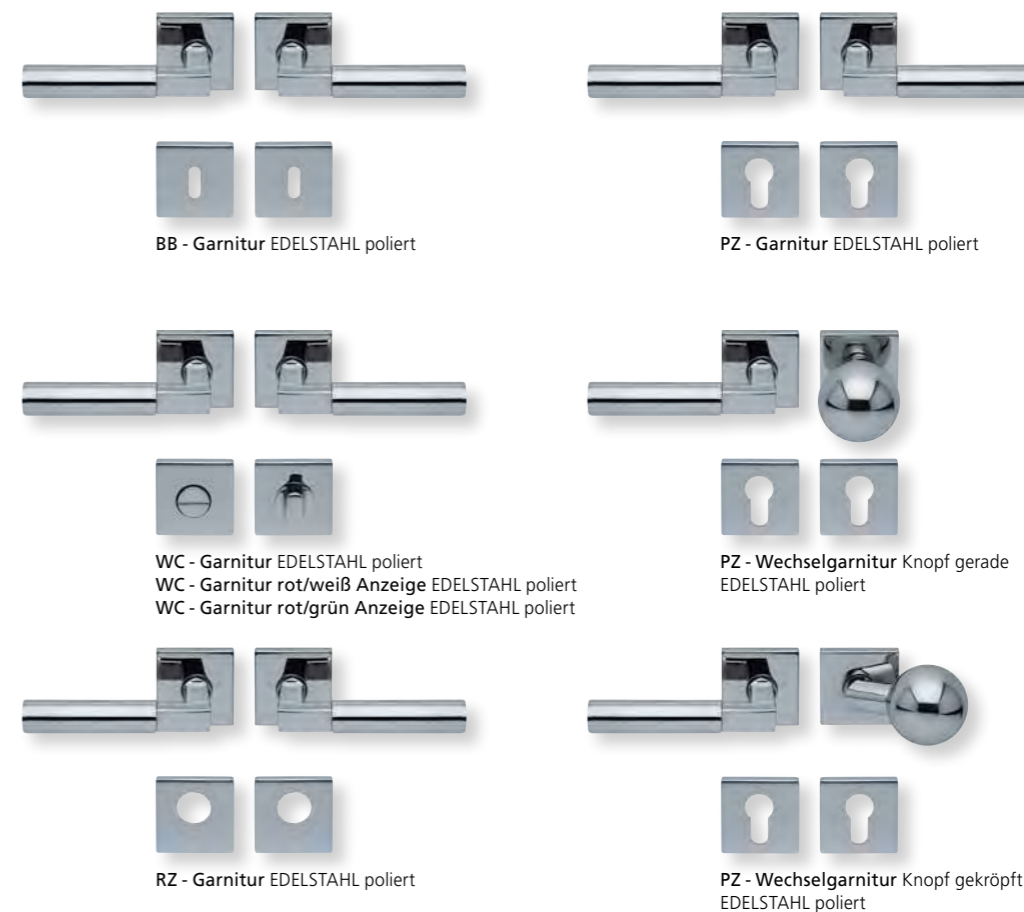

Slidebloc® 3.0 Gleitlagertechnik

BB - Garnitur EDELSTAHL poliert

PZ - Garnitur EDELSTAHL poliert

WC - Garnitur EDELSTAHL poliert
WC - Garnitur rot/weiß Anzeige EDELSTAHL poliert
WC - Garnitur rot/grün Anzeige EDELSTAHL poliert

PZ - Wechselgarnitur Knopf gerade
EDELSTAHL poliert

RZ - Garnitur EDELSTAHL poliert

PZ - Wechselgarnitur Knopf gekröpft
EDELSTAHL poliert

Form 1016 auf Quadratrosette

	Edelstahl matt	Edelstahl poliert	PVD Messinggelb
Rosettengarnitur	€ exkl. MwSt.	€ exkl. MwSt.	€ exkl. MwSt.
BB - Garnitur	SB3.0-Q10160 53,90	SB3.0-QP10160 63,90	SB3.0-QPVM10160 73,90
PZ - Garnitur	SB3.0-Q10162 53,90	SB3.0-QP10162 63,90	SB3.0-QPVM10162 73,90
OS - Garnitur	SB3.0-Q10160S 49,90	SB3.0-QP10160S 59,90	SB3.0-QPVM10160S 69,90
RZ - Garnitur	SB3.0-Q10168 53,90	SB3.0-QP10168 63,90	SB3.0-QPVM10168 73,90
WC - Garnitur	SB3.0-Q10163 63,90	SB3.0-QP10163 73,90	SB3.0-QPVM10163 83,90
WC - Garnitur rot/weiß Anz.	SB3.0-Q101631 67,90	SB3.0-QP101631 77,90	SB3.0-QPVM101631 87,90
WC - Garnitur rot/grün Anz.	SB3.0-Q101632 67,90	SB3.0-QP101632 77,90	SB3.0-QPVM101632 87,90
PZ-WG - Knopf ger. DIN R/L	SB3.0-Q10165/6 67,90	SB3.0-QP10165/6 77,90	SB3.0-QPVM10165/6 87,90
PZ-WG - Knopf gekr. DIN R/L	SB3.0-Q101651/61 71,90	SB3.0-QP101651/61 81,90	SB3.0-QPVM101651/61 91,90
Drückerpaar			
ohne Rosetten	D101601 33,90	DP101601 41,90	DPVM101601 49,90

Standard Türstärke: 38 - 42 mm
Aufpreis für Türstärken ab 42 mm: € 5,00