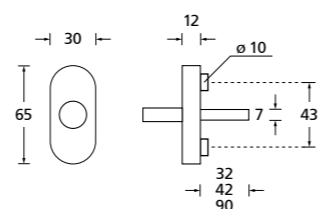

Fenstergriffe Edelstahl

Form 1009

Fensterolive	Edelstahl matt		Edelstahl poliert	
		€ exkl. MwSt.		€ exkl. MwSt.
oval	100941	25,90	P100941	29,90
oval abschließbar	O10097	71,90	OP10097	75,90
eckig	E100941	31,90	EP100941	35,90
eckig abschließbar	E10097	77,90	EP10097	81,90

Form 2009

Fensterolive	Edelstahl matt		Edelstahl poliert		PVD Messinggelb	
		€ exkl. MwSt.		€ exkl. MwSt.		€ exkl. MwSt.
oval	200941	27,90	P200941	31,90	PVM200941	35,90
oval abschließbar	O20097	73,90	OP20097	77,90	OPVM20097	81,90
eckig	E200941	33,90	EP200941	37,90	EPVM200941	41,90
eckig abschließbar	E20097	79,90	EP20097	83,90	EPVM20097	87,90

Form 1011

Fensterolive	Edelstahl matt	
		€ exkl. MwSt.
oval	101141	25,90
oval abschließbar	O10117	71,90
eckig	E101141	31,90
eckig abschließbar	E10117	77,90

Standard Stiftlängen unverschiebbar: 32 (42/90) mm, abschließbar: 42 mm.
Aufpreis für individuell gekürzt: € 3,00