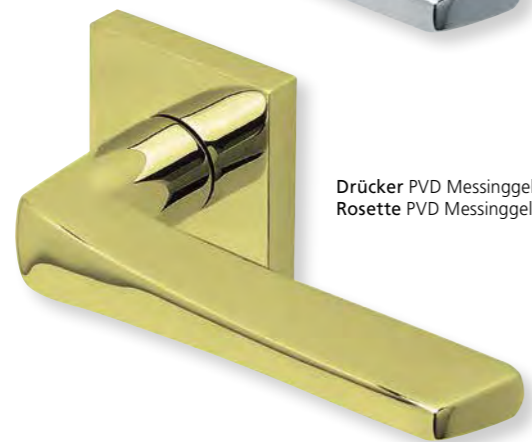

PZ - Wechselgarnitur Knopf gerade
EDELSTAHL matt

RZ - Garnitur EDELSTAHL matt

PZ - Wechselgarnitur Knopf gekröpft
EDELSTAHL matt

Form 1026 auf Rundrosette

	Edelstahl matt	Edelstahl poliert	PVD Messinggelb
Rosettengarnitur	€ exkl. MwSt.	€ exkl. MwSt.	€ exkl. MwSt.
BB - Garnitur	SB3.0-10260 41,90	SB3.0-P10260 51,90	SB3.0-PVM10260 61,90
PZ - Garnitur	SB3.0-10262 41,90	SB3.0-P10262 51,90	SB3.0-PVM10262 61,90
OS - Garnitur	SB3.0-10260S 37,90	SB3.0-P10260S 47,90	SB3.0-PVM10260S 57,90
RZ - Garnitur	SB3.0-10268 41,90	SB3.0-P10268 51,90	SB3.0-PVM10268 61,90
WC - Garnitur	SB3.0-10263 51,90	SB3.0-P10263 61,90	SB3.0-PVM10263 71,90
WC - Garnitur rot/weiß Anz.	SB3.0-102631 55,90	SB3.0-P102631 65,90	SB3.0-PVM102631 75,90
WC - Garnitur rot/grün Anz.	SB3.0-102632 55,90	SB3.0-P102632 65,90	SB3.0-PVM102632 75,90
PZ-WG - Knopf ger. DIN R/L	SB3.0-10265/6 55,90	SB3.0-P10265/6 65,90	SB3.0-PVM10265/6 75,90
PZ-WG - Knopf gekr. DIN R/L	SB3.0-102651/61 59,90	SB3.0-P102651/61 69,90	SB3.0-PVM102651/61 79,90
Drückerpaar			
ohne Rosetten	D10260 29,90	DP10260 37,90	DPVM10260 45,90

Standard Türstärke: 38 - 42 mm
Aufpreis für Türstärken ab 42 mm: € 5,00

Drücker EDELSTAHL matt
Rosette EDELSTAHL matt

Drücker EDELSTAHL poliert
Rosette EDELSTAHL poliert

Drücker PVD Messinggelb
Rosette PVD Messinggelb