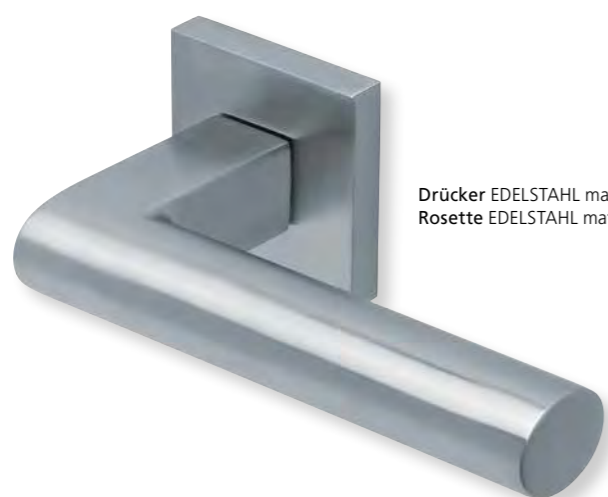

PZ - Wechselgarnitur Knopf gerade EDELSTAHL matt

RZ - Garnitur EDELSTAHL matt

PZ - Wechselgarnitur Knopf gekröpft EDELSTAHL matt

Form 1011 auf Rundrosette

		Edelstahl matt
Rosettengarnitur		€ exkl. MwSt.
BB - Garnitur	SB3.0-0	35,90
PZ - Garnitur	SB3.0-2	35,90
OS - Garnitur	SB3.0-0S	31,90
RZ - Garnitur	SB3.0-8	35,90
WC - Garnitur	SB3.0-3	45,90
WC - Garnitur rot/weiß Anz.	SB3.0-31	49,90
WC - Garnitur rot/grün Anz.	SB3.0-32	49,90
PZ-WG - Knopf ger. DIN R/L	SB3.0-5/6	49,90
PZ-WG - Knopf gekr. DIN R/L	SB3.0-51/61	53,90
Drückerpaar ohne Rosetten		
	D0	25,90

Standard Türstärke: 38 - 42 mm
Aufpreis für Türstärken ab 42 mm: € 5,00

Drücker EDELSTAHL matt
Rosette EDELSTAHL matt

Alle Drückerformen sind kombinierbar mit **verschiedenen Ausführungen** von: **LANG- und KURZSCHILDERN** Seite 236 - 239, **SICHERHEITSROSETTEN** Seite 300 - 301, **FLÄCHENBÜNDIGE OPTIK, QUADRAT-ROSETTEN FLACH MIT SCHNELLMONTAGE** Seite 218 - 222.