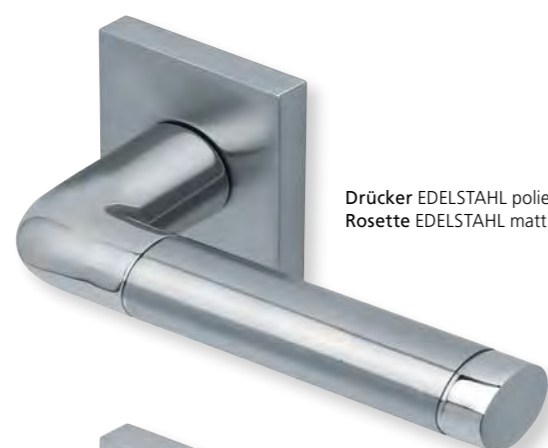

PZ - Wechselgarnitur Knopf gerade
EDELSTAHL poliert

RZ - Garnitur EDELSTAHL poliert

PZ - Wechselgarnitur Knopf gekröpft
EDELSTAHL poliert

Form 1101 auf Rundrosette

	Edelstahl matt		Edelstahl poliert	
		€ exkl. MwSt.		€ exkl. MwSt.
Rosettengarnitur				
BB - Garnitur	SB3.0-11010	35,90	SB3.0-P11010	41,90
PZ - Garnitur	SB3.0-11012	35,90	SB3.0-P11012	41,90
OS - Garnitur	SB3.0-11010S	31,90	SB3.0-P11010S	37,90
RZ - Garnitur	SB3.0-11018	35,90	SB3.0-P11018	41,90
WC - Garnitur	SB3.0-11013	45,90	PB3.0-P11013	51,90
WC - Garnitur rot/weiß Anz.	SB3.0-110131	49,90	SB3.0-P110131	55,90
WC - Garnitur rot/grün Anz.	SB3.0-110132	49,90	SB3.0-P110132	55,90
PZ-WG - Knopf ger. DIN R/L	SB3.0-11015/6	49,90	SB3.0-P11015/6	55,90
PZ-WG - Knopf gekr. DIN R/L	SB3.0-110151/61	53,90	SB3.0-P110151/61	59,90
Drückerpaar				
ohne Rosetten	D11010	25,90	D11010	25,90

Standard Türstärke: 38 - 42 mm
Aufpreis für Türstärken ab 42 mm: € 5,00

Drücker EDELSTAHL poliert/EDELSTAHL matt
Rosette EDELSTAHL matt

Drücker EDELSTAHL poliert/EDELSTAHL matt
Rosette EDELSTAHL poliert