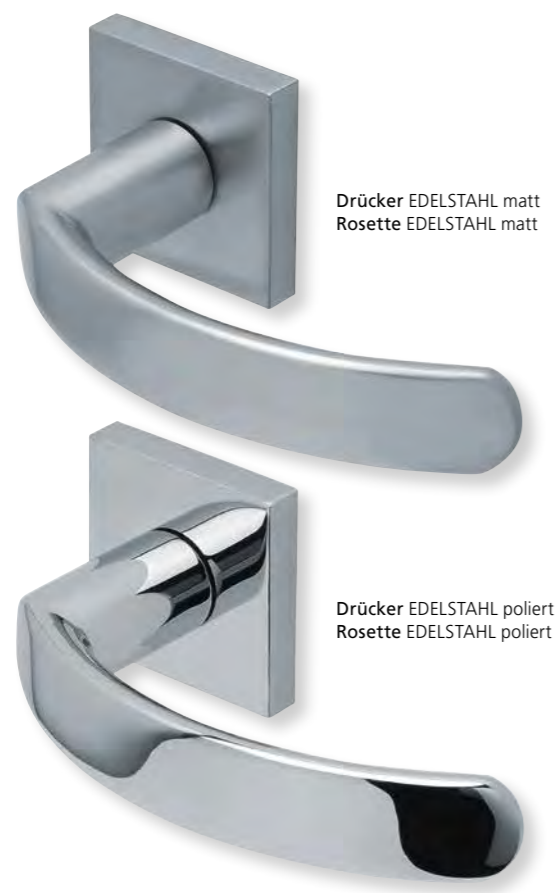

PZ - Wechselgarnitur Knopf gerade
EDELSTAHL matt

RZ - Garnitur EDELSTAHL matt

PZ - Wechselgarnitur Knopf gekröpft
EDELSTAHL matt

Form 1023 auf Rundrosette

	Edelstahl matt		Edelstahl poliert	
		€ exkl. MwSt.		€ exkl. MwSt.
Rosettengarnitur				
BB - Garnitur	SB3.0-10230	35,90	SB3.0-P10230	45,90
PZ - Garnitur	SB3.0-10232	35,90	SB3.0-P10232	45,90
OS - Garnitur	SB3.0-10230S	31,90	SB3.0-P10230S	41,90
RZ - Garnitur	SB3.0-10238	35,90	SB3.0-P10238	45,90
WC - Garnitur	SB3.0-10233	45,90	SB3.0-P10233	55,90
WC - Garnitur rot/weiß Anz.	SB3.0-102331	49,90	SB3.0-P102331	59,90
WC - Garnitur rot/grün Anz.	SB3.0-102332	49,90	SB3.0-P102332	59,90
PZ-WG - Knopf ger. DIN R/L	SB3.0-10235/6	49,90	SB3.0-P10235/6	59,90
PZ-WG - Knopf gekr. DIN R/L	SB3.0-102351/61	53,90	SB3.0-P102351/61	63,90
Drückerpaar				
ohne Rosetten	D10230	25,90	DP10230	33,90

Standard Türstärke: 38 - 42 mm
Aufpreis für Türstärken ab 42 mm: € 5,00

Drücker EDELSTAHL matt
Rosette EDELSTAHL matt

Drücker EDELSTAHL poliert
Rosette EDELSTAHL poliert

Alle Drückerformen sind kombinierbar mit **verschiedenen Ausführungen** von: **LANG- und KURZSCHILDERN** Seite 236 - 239, **SICHERHEITSROSETTEN** Seite 300 - 301, **FLÄCHENBÜNDIGE OPTIK, QUADRAT-ROSETTEN FLACH MIT SCHNELLMONTAGE** Seite 218 - 222.