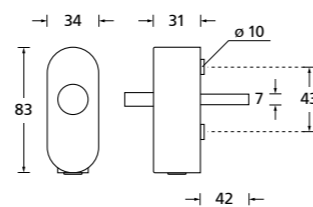

Standard Stiftlängen unverschiebbar: 32 (42/90) mm, abschließbar: 42 mm.
Aufpreis für individuell gekürzt: € 3,00

Fenstergriffe Edelstahl

Form 1023

Fensterolive	Edelstahl matt		Edelstahl poliert	
		€ exkl. MwSt.		€ exkl. MwSt.
oval	102341	25,90	P102341	29,90
oval abschließbar	O10237	71,90	OP10237	75,90
eckig	E102341	31,90	EP102341	35,90
eckig abschließbar	E10237	77,90	EP10237	81,90