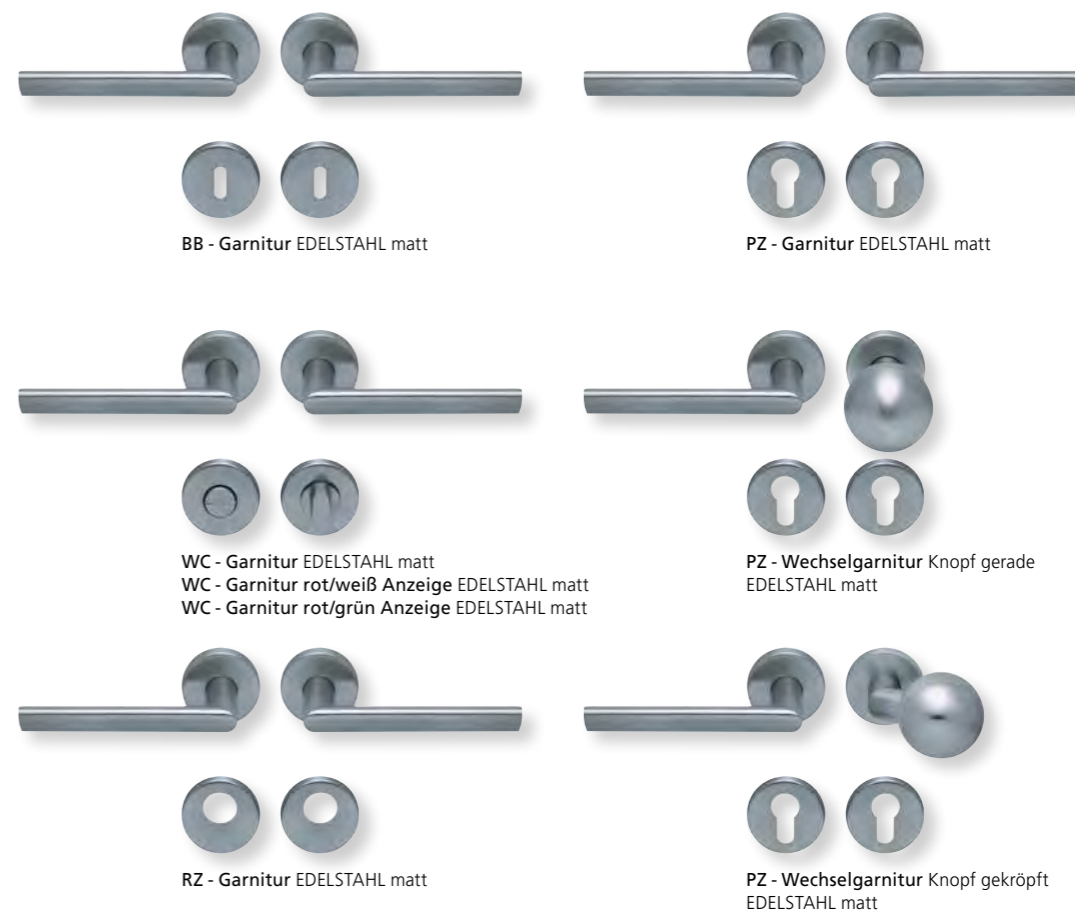

Slidebloc® 3.0 Gleitlagertechnik

BB - Garnitur EDELSTAHL matt

PZ - Garnitur EDELSTAHL matt

WC - Garnitur EDELSTAHL matt
WC - Garnitur rot/weiß Anzeige EDELSTAHL matt
WC - Garnitur rot/grün Anzeige EDELSTAHL matt

PZ - Wechselgarnitur Knopf gerade
EDELSTAHL matt

RZ - Garnitur EDELSTAHL matt

PZ - Wechselgarnitur Knopf gekröpft
EDELSTAHL matt

Form 1109 auf Rundrosette

	Edelstahl matt		Edelstahl poliert	
		€ exkl. MwSt.		€ exkl. MwSt.
Rosettengarnitur				
BB - Garnitur	SB3.0-11090	29,90	SB3.0-P11090	39,90
PZ - Garnitur	SB3.0-11092	29,90	SB3.0-P11092	39,90
OS - Garnitur	SB3.0-11090S	25,90	SB3.0-P11090S	35,90
RZ - Garnitur	SB3.0-11098	29,90	SB3.0-P11098	39,90
WC - Garnitur	SB3.0-11093	39,90	SB3.0-P11093	49,90
WC - Garnitur rot/weiß Anz.	SB3.0-110931	43,90	SB3.0-P110931	53,90
WC - Garnitur rot/grün Anz.	SB3.0-110932	43,90	SB3.0-P110932	53,90
PZ-WG - Knopf ger. DIN R/L	SB3.0-11096/7	43,90	SB3.0-P11096/7	53,90
PZ-WG - Knopf gekr. DIN R/L	SB3.0-110961/71	47,90	SB3.0-P110961/71	57,90
Drückerpaar				
ohne Rosetten	D11090	19,90	DP11090	27,90

Standard Türstärke: 38 - 42 mm
Aufpreis für Türstärken ab 42 mm: € 5,00