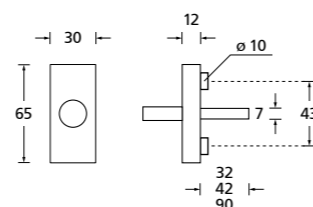

Standard Stiftlängen unverschiebbar: 32 (42/90) mm, abschließbar: 42 mm.
Aufpreis für individuell gekürzt: € 3,00

Fenstergriffe Edelstahl

Form 1023

Fensterolive	Edelstahl matt		Edelstahl poliert	
		€ exkl. MwSt.		€ exkl. MwSt.
oval	102341	25,90	P102341	29,90
oval abschließbar	O10237	71,90	OP10237	75,90
eckig	E102341	31,90	EP102341	35,90
eckig abschließbar	E10237	77,90	EP10237	81,90