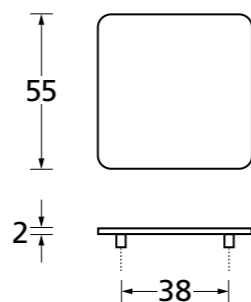

Standard Türstärke: 38 - 50 mm

Quadratrossetten flach – mit Schnellmontage PVD Messinggelb

226

Drückerrossette € exkl. MwSt.
Rosettenpaar FQPVM57000 Paar 41,90

227

Schlüsselrossette € exkl. MwSt.
BB - Rosette FQPVM57006 Paar 41,90