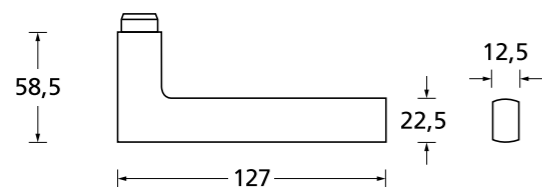

Standard Türstärke: 38 - 42 mm
Aufpreis für Türstärken ab 42 mm: € 5,00

Drücker EDELSTAHL matt
Rosette EDELSTAHL matt

Drücker EDELSTAHL poliert
Rosette EDELSTAHL poliert

Drücker PVD Messinggelb
Rosette PVD Messinggelb