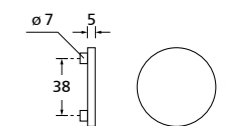

Form 8040

Knopf für Wechselgarnitur

Drückerpaar

Chrom matt		€ exkl. MwSt.
auf Rundrosette	RCRM80400S	39,90
Halbgarnitur		
DIN R	RCRM804010S	23,90
DIN L	RCRM804020S	23,90

Fenstergriff

Chrom matt		€ exkl. MwSt.
auf Ovalrosette	OCRM8040	27,90

Rosettenkits

rund/Chrom matt		€ exkl. MwSt.
BB - Kit	RCRM17006	10,90
PZ - Kit	RCRM17007	10,90
RZ - Kit	RCRM17008	10,90
Blind - Kit	RCRM17012	10,90
WC - Kit	RCRM17015	20,90

Knopf		€ exkl. MwSt.
für Wechselgarnitur	RCRM671000S	39,90
Knopf drehbar DIN R/L	RCRM16081DOS	39,90
Knopf einseitig fix	RCRM691000S	39,90

Zierhülsen und Muschelgriffe ab Seite 156