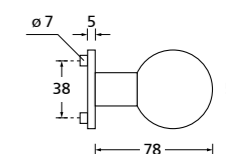

Form 8010Q

Blind - Rosettenkit

Drückerpaar

White satin		€ exkl. MwSt.
auf Quadratrosette	QWS80100S	44,90
Halbgarnitur		
DIN R	QWS801010S	25,90
DIN L	QWS801020S	25,90

Fenstergriff

White satin		€ exkl. MwSt.
auf eckiger Rosette	EWS8010	29,90

Rosettenkits

quadrat/White satin		€ exkl. MwSt.
BB - Kit	QWS17006	14,90
PZ - Kit	QWS17007	14,90
RZ - Kit	QWS17008	14,90
Blind - Kit	QWS17012	14,90
WC - Kit	QWS17015	24,90

Knopf		€ exkl. MwSt.
für Wechselgarnitur	QWS671000S	44,90
Knopf drehbar DIN R/L	QWS16081DOS	44,90
Knopf einseitig fix	QWS691000S	44,90

Zierhülsen und Muschelgriffe ab Seite 156