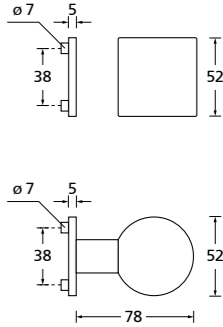

Zierhülsen und Muschelgriffe ab Seite 156

Zierhülsen für 2-tlg. Band

Nickel satin

Form 8010Q

BB - Rosettenkit PZ - Rosettenkit WC - Rosettenkit

RZ - Rosettenkit Blind - Rosettenkit Knopf für Wechselgarnitur