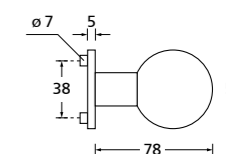

Messing poliert

Form 8044 Q

Drückerpaar

Messing poliert		€ exkl. MwSt.
auf Quadratrossette	QMP8044OS	59,90
Halbgarnitur		
DIN R	QMP80441OS	35,90
DIN L	QMP80442OS	35,90

Fenstergriff

Messing poliert		€ exkl. MwSt.
auf eckiger Rosette	EMP8044	36,90

Rosettenkits

quadrat/Messing poliert		€ exkl. MwSt.
BB - Kit	QMP17006	14,90
PZ - Kit	QMP17007	14,90
RZ - Kit	QMP17008	14,90
Blind - Kit	QMP17012	14,90
WC - Kit	QMP17015	24,90

Knopf		
für Wechselgarnitur	QMP67100OS	44,90
Knopf drehbar DIN R/L	QMP16081DOS	44,90
Knopf einseitig fix	QMP69100OS	44,90

Zierhülsen und Muschelgriffe ab Seite 156