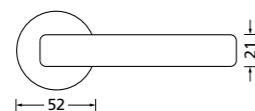

Zierhülsen und Muschelgriffe ab Seite 156

Zierhülsen für 2-tlg. Band

Titanium matt

Form 8040

BB - Rosettenkit

PZ - Rosettenkit

WC - Rosettenkit

RZ - Rosettenkit