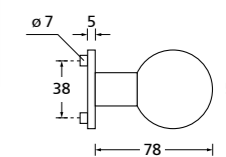

Drückerpaar

Black satin		€ exkl. MwSt.
auf Quadratrossette	QBS80800S	89,90
Halbgarnitur		
DIN R	QBS808010S	51,90
DIN L	QBS808020S	51,90

Fenstergriff

Black satin		€ exkl. MwSt.
auf eckiger Rosette	EBS8080	51,90

Rosettenkits

quadrat/Black satin		€ exkl. MwSt.
BB - Kit	QBS17006	14,90
PZ - Kit	QBS17007	14,90
RZ - Kit	QBS17008	14,90
Blind - Kit	QBS17012	14,90
WC - Kit	QBS17015	24,90

Knopf		€ exkl. MwSt.
für Wechselgarnitur	QBS671000S	44,90
Knopf drehbar DIN R/L	QBS16081DOS	44,90
Knopf einseitig fix	QBS691000S	44,90

Zierhülsen und Muschelgriffe ab Seite 156