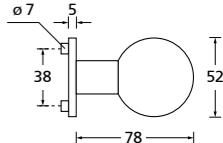

Messing poliert

Form 8030

BB - Rosettenkit

PZ - Rosettenkit

WC - Rosettenkit

RZ - Rosettenkit

Blind - Rosettenkit

Knopf für Wechselgarnitur