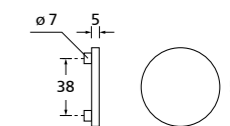

PVD Kupfer matt

Form 8040

Drückerpaar

		€ exkl. MwSt.
PVD Kupfer matt		
auf Rundrosette	RKM80400S	89,90
Halbgarnitur		
DIN R	RKM804010S	51,90
DIN L	RKM804020S	51,90

Fenstergriff

		€ exkl. MwSt.
PVD Kupfer matt		
auf Ovalrosette	OKM8040	49,90

Rosettenkits

		€ exkl. MwSt.
rund/PVD Kupfer matt		
BB - Kit	RKM17006	24,90
PZ - Kit	RKM17007	24,90
RZ - Kit	RKM17008	24,90
Blind - Kit	RKM17012	24,90
WC - Kit	RKM17015	39,90

		€ exkl. MwSt.
Knopf		
für Wechselgarnitur	RKM671000S	89,90
Knopf drehbar DIN R/L	RKM16081DOS	89,90
Knopf einseitig fix	RKM691000S	89,90

Zierhülsen und Muschelgriffe ab Seite 156