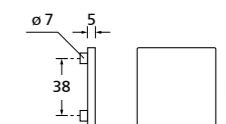

Blind - Rosettenkit

Knopf für Wechselgarnitur

Drückerpaar

Titanium matt		€ exkl. MwSt.
auf Quadratrossette	QTT80100S	44,90
Halbgarnitur		
DIN R	QTT801010S	25,90
DIN L	QTT801020S	25,90

Fenstergriff

Titanium matt		€ exkl. MwSt.
auf eckiger Rosette	ETT8010	29,90