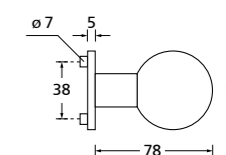

Nickel satin

Form 8044

Drückerpaar

Nickel satin		€ exkl. MwSt.
auf Rundrosette	RNS8044OS	39,90
Halbgarnitur		
DIN R	RNS80441OS	23,90
DIN L	RNS80442OS	23,90

Fenstergriff

Nickel satin		€ exkl. MwSt.
auf Ovalrosette	ONS8044	27,90

Rosettenkits

rund/Nickel satin		€ exkl. MwSt.
BB - Kit	RNS17006	10,90
PZ - Kit	RNS17007	10,90
RZ - Kit	RNS17008	10,90
Blind - Kit	RNS17012	10,90
WC - Kit	RNS17015	20,90

Knopf		
für Wechselgarnitur	RNS671000S	39,90
Knopf drehbar DIN R/L	RNS16081DOS	39,90
Knopf einseitig fix	RNS691000S	39,90

Zierhülsen und Muschelgriffe ab Seite 156