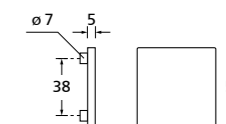

Form 8040 Q

Drückerpaar

		€ exkl. MwSt.
PVD Kupfer matt		
auf Quadratrossette	QKM80400S	89,90
Halbgarnitur		
DIN R	QKM804010S	51,90
DIN L	QKM804020S	51,90

Fenstergriff

		€ exkl. MwSt.
PVD Kupfer matt		
auf eckiger Rosette	EKM8040	51,90

Rosettenkits

		€ exkl. MwSt.
quadrat/PVD Kupfer matt		
BB - Kit	QKM17006	24,90
PZ - Kit	QKM17007	24,90
RZ - Kit	QKM17008	24,90
Blind - Kit	QKM17012	24,90
WC - Kit	QKM17015	39,90

		€ exkl. MwSt.
Knopf		
für Wechselgarnitur	QKM671000S	89,90
Knopf drehbar DIN R/L	QKM16081DOS	89,90
Knopf einseitig fix	QKM691000S	89,90

Zierhülsen und Muschelgriffe ab Seite 156