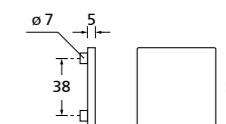

Blind - Rosettenkit

Knopf für Wechselgarnitur

Drückerpaar

Chrom matt		€ exkl. MwSt.
auf Quadratrossette	QCRM80100S	44,90
Halbgarnitur		
DIN R	QCRM801010S	25,90
DIN L	QCRM801020S	25,90

Fenstergriff

Chrom matt		€ exkl. MwSt.
auf eckiger Rosette	ECRM8010	29,90