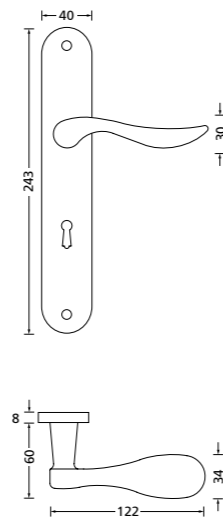

Langschildgarnitur

Chrom		€ exkl. MwSt.
BB	CR7802006	69,90
PZ	CR7802007	69,90
RZ	CR7802008	69,90
Blind	CR7802012	69,90
WC	CR7802015	79,90
PZ WG-Grt. DIN R	CR780205	89,90
PZ WG-Grt. DIN L	CR780206	89,90

Alle Lochabstände möglich.
Bei Bestellung bitte immer angeben.

Zierhülsen für 2-tlg. Band