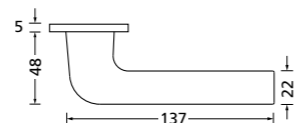

Zierhülsen und Muschelgriffe ab Seite 156

Zierhülsen für 2-tlg. Band

White satin
(Lieferzeit 4-6 Wochen)

Form 8044 Q

BB - Rosettenkit

PZ - Rosettenkit

WC - Rosettenkit

RZ - Rosettenkit