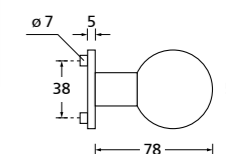

Form 8040 Q

Drückerpaar

Black satin		€ exkl. MwSt.
auf Quadratrosette	QBS80400S	44,90
Halbgarnitur		
DIN R	QBS804010S	25,90
DIN L	QBS804020S	25,90

Fenstergriff

Black satin		€ exkl. MwSt.
auf eckiger Rosette	EBS8040	29,90

Rosettenkits

quadrat/Black satin		€ exkl. MwSt.
BB - Kit	QBS17006	14,90
PZ - Kit	QBS17007	14,90
RZ - Kit	QBS17008	14,90
Blind - Kit	QBS17012	14,90
WC - Kit	QBS17015	24,90

Knopf		€ exkl. MwSt.
für Wechselgarnitur	QBS671000S	44,90
Knopf drehbar DIN R/L	QBS16081DOS	44,90
Knopf einseitig fix	QBS691000S	44,90

Zierhülsen und Muschelgriffe ab Seite 156