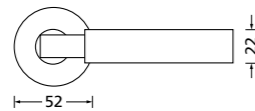

Zierhülsen und Muschelgriffe ab Seite 156

Zierhülsen für 2-tlg. Band

Black satin
(Lieferzeit 4-6 Wochen)

Form 8080

BB - Rosettenkit

PZ - Rosettenkit

WC - Rosettenkit

RZ - Rosettenkit