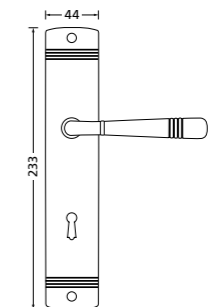

Langschildgarnitur

Messing poliert		€ exkl. MwSt.
BB	MP7801106	69,90
PZ	MP7801107	69,90
RZ	MP7801108	69,90
Blind	MP7801112	69,90
WC	MP7801115	79,90
PZ WG-Grt. DIN R	MP780115	89,90
PZ WG-Grt. DIN L	MP780116	89,90

Alle Lochabstände möglich.
Bei Bestellung bitte **immer** angeben.

Zierhülsen für 2-tlg. Band