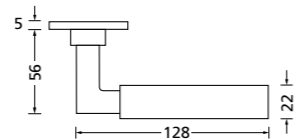

Form 8080 Q

BB - Rosettenkit

PZ - Rosettenkit

WC - Rosettenkit