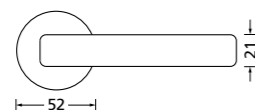

Zierhülsen und Muschelgriffe ab Seite 156

Zierhülsen für 2-tlg. Band

White satin
(Lieferzeit 4-6 Wochen)

Form 8040

BB - Rosettenkit

PZ - Rosettenkit

WC - Rosettenkit

RZ - Rosettenkit