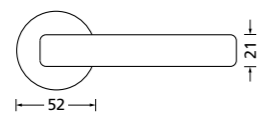

Zierhülsen und Muschelgriffe ab Seite 156

Zierhülsen für 2-tlg. Band

Messing poliert

Form 8040

BB - Rosettenkit PZ - Rosettenkit WC - Rosettenkit

RZ - Rosettenkit Blind - Rosettenkit Knopf für Wechselgarnitur