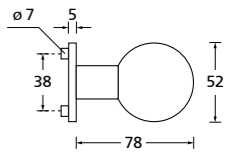

Form 8077

Drückerpaar

White satin		€ exkl. MwSt.
auf Rundrosette	RWS8077OS	39,90
Halbgarnitur		
DIN R	RWS80771OS	23,90
DIN L	RWS80772OS	23,90

Fenstergriff

White satin		€ exkl. MwSt.
auf Ovalrosette	OWS8077	27,90

Rosettenkits

rund/White satin		€ exkl. MwSt.
BB - Kit	RWS17006	10,90
PZ - Kit	RWS17007	10,90
RZ - Kit	RWS17008	10,90
Blind - Kit	RWS17012	10,90
WC - Kit	RWS17015	20,90

Knopf		€ exkl. MwSt.
für Wechselgarnitur	RWS67100OS	39,90
Knopf drehbar DIN R/L	RWS16081DOS	39,90
Knopf einseitig fix	RWS69100OS	39,90

Zierhülsen und Muschelgriffe ab Seite 156