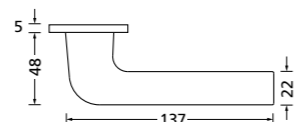

Zierhülsen und Muschelgriffe ab Seite 156

Zierhülsen für 2-tlg. Band

Messing poliert

Form 8044

BB - Rosettenkit

PZ - Rosettenkit

WC - Rosettenkit

RZ - Rosettenkit