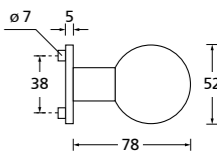

Form 8077 Q

Drückerpaar

Nickel satin		€ exkl. MwSt.
auf Quadratrosette	QNS8077OS	44,90
Halbgarnitur		
DIN R	QNS80771OS	25,90
DIN L	QNS80772OS	25,90

Fenstergriff

Nickel satin		€ exkl. MwSt.
auf eckiger Rosette	ENS8077	29,90

Rosettenkits

quadrat/Nickel satin		€ exkl. MwSt.
BB - Kit	QNS17006	14,90
PZ - Kit	QNS17007	14,90
RZ - Kit	QNS17008	14,90
Blind - Kit	QNS17012	14,90
WC - Kit	QNS17015	24,90

Knopf		€ exkl. MwSt.
für Wechselgarnitur	QNS67100OS	44,90
Knopf drehbar DIN R/L	QNS16081DOS	44,90
Knopf einseitig fix	QNS69100OS	44,90

Zierhülsen und Muschelgriffe ab Seite 156