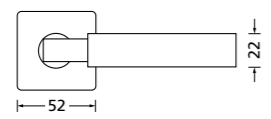

Zierhülsen und Muschelgriffe ab Seite 156

Zierhülsen für 2-tlg. Band

Chrom

Form 8080 Q

BB - Rosettenkit PZ - Rosettenkit WC - Rosettenkit

RZ - Rosettenkit Blind - Rosettenkit Knopf für Wechselgarnitur

Drückerpaar