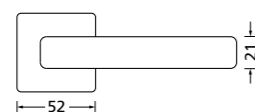

Zierhülsen und Muschelgriffe ab Seite 156

Zierhülsen für 2-tlg. Band

PVD Kupfer matt

Form 8040 Q

BB - Rosettenkit

PZ - Rosettenkit

WC - Rosettenkit

RZ - Rosettenkit