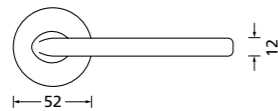

Form 8011 S
Seite 150-151

Form 8020 S
Seite 152-153

Form 8030 S
Seite 154-155

White satin
(Lieferzeit 4-6 Wochen)

Form 8010

BB - Rosettenkit

PZ - Rosettenkit

WC - Rosettenkit