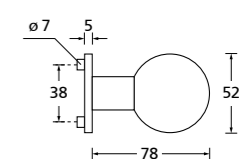

Knopf für Wechselgarnitur