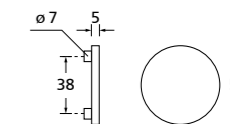

Form 8040

Drückerpaar

Titanium matt		€ exkl. MwSt.
auf Rundrosette	RTT80400S	39,90
Halbgarnitur		
DIN R	RTT804010S	23,90
DIN L	RTT804020S	23,90

Fenstergriff

Titanium matt		€ exkl. MwSt.
auf Ovalrosette	OTT8040	27,90

Rosettenkits

rund/Titanium matt		€ exkl. MwSt.
BB - Kit	RTT17006	10,90
PZ - Kit	RTT17007	10,90
RZ - Kit	RTT17008	10,90
Blind - Kit	RTT17012	10,90
WC - Kit	RTT17015	20,90

Knopf		€ exkl. MwSt.
für Wechselgarnitur	RTT671000S	39,90
Knopf drehbar DIN R/L	RTT16081DOS	39,90
Knopf einseitig fix	RTT691000S	39,90

Zierhülsen und Muschelgriffe ab Seite 156