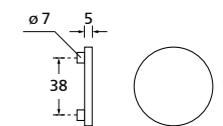

Form 8080

Knopf für Wechselgarnitur

Drückerpaar

Chrom		€ exkl. MwSt.
auf Rundrosette	RCR80800S	89,90
Halbgarnitur		
DIN R	RCR808010S	51,90
DIN L	RCR808020S	51,90

Fenstergriff

Chrom		€ exkl. MwSt.
auf Ovalrosette	OCR8080	49,90

Rosettenkits

rund/Chrom		€ exkl. MwSt.
BB - Kit	RCR17006	10,90
PZ - Kit	RCR17007	10,90
RZ - Kit	RCR17008	10,90
Blind - Kit	RCR17012	10,90
WC - Kit	RCR17015	20,90

Knopf		€ exkl. MwSt.
für Wechselgarnitur	RCR671000S	39,90
Knopf drehbar DIN R/L	RCR16081DOS	39,90
Knopf einseitig fix	RCR691000S	39,90

Zierhülsen und Muschelgriffe ab Seite 156