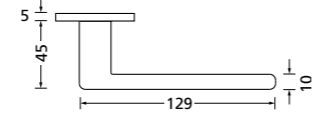

Zierhülsen und Muschelgriffe ab Seite 156

Zierhülsen für 2-tlg. Band

Messing poliert

Form 8040

BB - Rosettenkit PZ - Rosettenkit WC - Rosettenkit

RZ - Rosettenkit Blind - Rosettenkit Knopf für Wechselgarnitur