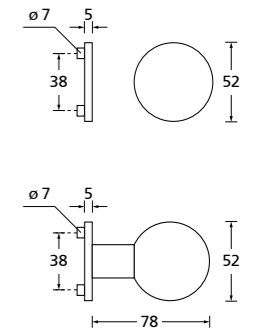

Knopf für Wechselgarnitur

Drückerpaar

Messing poliert	€ exkl. MwSt.
auf Rundrosette RMP8080OS	89,90
Halbgarnitur	
DIN R RMP80801OS	51,90
DIN L RMP80802OS	51,90

Fenstergriff

Messing poliert	€ exkl. MwSt.
auf Ovalrosette OMP8080	49,90

Rosettenkits

rund/Messing poliert	€ exkl. MwSt.
BB - Kit RMP17006	10,90
PZ - Kit RMP17007	10,90
RZ - Kit RMP17008	10,90
Blind - Kit RMP17012	10,90
WC - Kit RMP17015	20,90

Knopf	€ exkl. MwSt.
für Wechselgarnitur RMP67100OS	39,90
Knopf drehbar DIN R/L RMP16081DOS	39,90
Knopf einseitig fix RMP69100OS	39,90

Zierhülsen und Muschelgriffe ab Seite 156