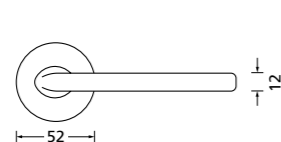

Zierhülsen und Muschelgriffe ab Seite 156

Zierhülsen für 2-tlg. Band

Nickel satin

Form 8010

BB - Rosettenkit

PZ - Rosettenkit

WC - Rosettenkit

RZ - Rosettenkit