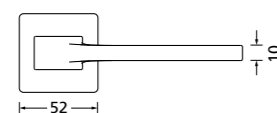

Zierhülsen und Muschelgriffe ab Seite 156

Zierhülsen für 2-tlg. Band

Titanium matt

Form 8044 Q

BB - Rosettenkit

PZ - Rosettenkit

WC - Rosettenkit

RZ - Rosettenkit