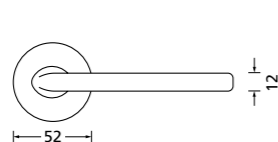

Zierhülsen und Muschelgriffe ab Seite 156

Zierhülsen für 2-tlg. Band

Black satin
(Lieferzeit 4-6 Wochen)

Form 8010

BB - Rosettenkit

PZ - Rosettenkit

WC - Rosettenkit

RZ - Rosettenkit