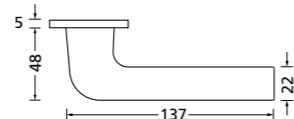

Zierhülsen und Muschelgriffe ab Seite 156

Zierhülsen für 2-tlg. Band

Nickel satin

Form 8044 Q

BB - Rosettenkit

PZ - Rosettenkit

WC - Rosettenkit

RZ - Rosettenkit