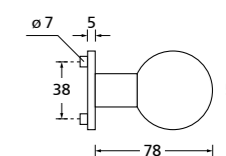

Blind - Rosettenkit

Knopf für Wechselgarnitur

Drückerpaar

Titanium matt		€ exkl. MwSt.
auf Quadratrossette	QTT8044OS	44,90
Halbgarnitur		
DIN R	QTT80441OS	25,90
DIN L	QTT80442OS	25,90

Fenstergriff

Titanium matt		€ exkl. MwSt.
auf eckiger Rosette	ETT8044	29,90