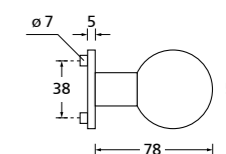

Form 8080 Q

Drückerpaar

Messing poliert		€ exkl. MwSt.
auf Quadratrossette	QMP80800S	89,90
Halbgarnitur		
DIN R	QMP808010S	51,90
DIN L	QMP808020S	51,90

Fenstergriff

Messing poliert		€ exkl. MwSt.
auf eckiger Rosette	EMP8080	51,90

Rosettenkits

quadrat/Messing poliert		€ exkl. MwSt.
BB - Kit	QMP17006	14,90
PZ - Kit	QMP17007	14,90
RZ - Kit	QMP17008	14,90
Blind - Kit	QMP17012	14,90
WC - Kit	QMP17015	24,90

Knopf		€ exkl. MwSt.
für Wechselgarnitur	QMP671000S	44,90
Knopf drehbar DIN R/L	QMP16081DOS	44,90
Knopf einseitig fix	QMP691000S	44,90

Zierhülsen und Muschelgriffe ab Seite 156