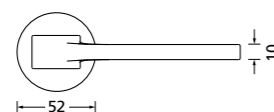

Zierhülsen und Muschelgriffe ab Seite 156

Zierhülsen für 2-tlg. Band

Messing poliert

Form 8044

BB - Rosettenkit

PZ - Rosettenkit

WC - Rosettenkit

RZ - Rosettenkit