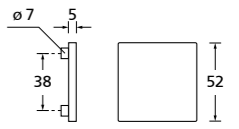

Zierhülsen und Muschelgriffe ab Seite 156

Zierhülsen für 2-tlg. Band

Titanium matt

Form 8040 Q

BB - Rosettenkit PZ - Rosettenkit WC - Rosettenkit

RZ - Rosettenkit Blind - Rosettenkit Knopf für Wechselgarnitur