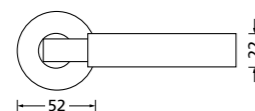

Zierhülsen und Muschelgriffe ab Seite 156

Zierhülsen für 2-tlg. Band

White satin
(Lieferzeit 4-6 Wochen)

Form 8080

BB - Rosettenkit

PZ - Rosettenkit

WC - Rosettenkit

RZ - Rosettenkit