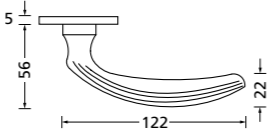

Zierhülsen und Muschelgriffe ab Seite 156

Zierhülsen für 2-tlg. Band

Chrom

Form 8030

BB - Rosettenkit

PZ - Rosettenkit

WC - Rosettenkit

RZ - Rosettenkit