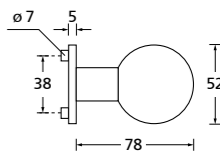

Knopf für Wechselgarnitur