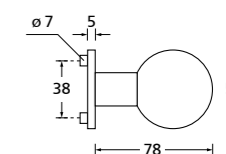

Blind - Rosettenkit

Knopf für Wechselgarnitur

Drückerpaar

Chrom matt		€ exkl. MwSt.
auf Quadratrossette	QCRM80100S	44,90
Halbgarnitur		
DIN R	QCRM801010S	25,90
DIN L	QCRM801020S	25,90

Fenstergriff

Chrom matt		€ exkl. MwSt.
auf eckiger Rosette	ECRM8010	29,90