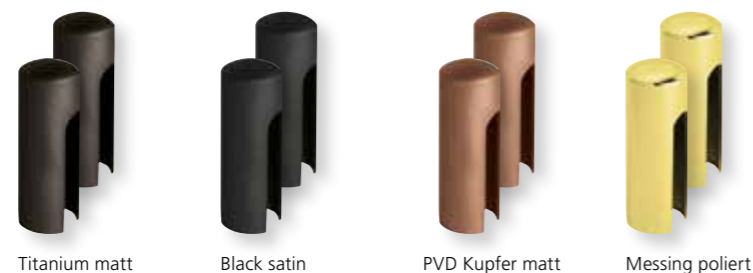

Alle Lochabstände möglich.
Bei Bestellung bitte **immer** angeben.

Zierhülsen für 2-tlg. Band

White satin

Chrom

Chrom matt

Nickel satin

Titanium matt

Black satin