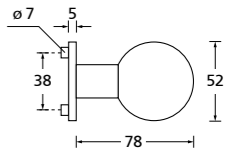

Zierhülsen und Muschelgriffe ab Seite 156

Zierhülsen für 2-tlg. Band

Black satin
(Lieferzeit 4-6 Wochen)

Form 8077 Q

BB - Rosettenkit PZ - Rosettenkit WC - Rosettenkit

RZ - Rosettenkit Blind - Rosettenkit Knopf für Wechselgarnitur