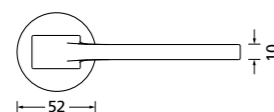

Zierhülsen und Muschelgriffe ab Seite 156

Zierhülsen für 2-tlg. Band

Chrom matt

Form 8044

BB - Rosettenkit

PZ - Rosettenkit

WC - Rosettenkit

RZ - Rosettenkit