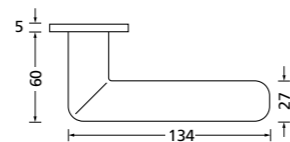

Zierhülsen und Muschelgriffe ab Seite 156

Zierhülsen für 2-tlg. Band

Nickel satin

Form 8010

BB - Rosettenkit

PZ - Rosettenkit

WC - Rosettenkit

RZ - Rosettenkit