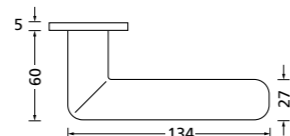

Zierhülsen und Muschelgriffe ab Seite 156

Zierhülsen für 2-tlg. Band

Chrom matt

Form 8010Q

BB - Rosettenkit

PZ - Rosettenkit

WC - Rosettenkit

RZ - Rosettenkit