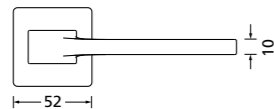

Zierhülsen und Muschelgriffe ab Seite 156

Zierhülsen für 2-tlg. Band

PVD Kupfer matt

Form 8044 Q

BB - Rosettenkit

PZ - Rosettenkit

WC - Rosettenkit

RZ - Rosettenkit