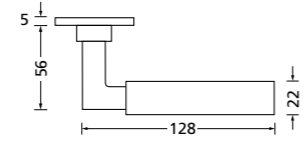

Zierhülsen und Muschelgriffe ab Seite 156

Zierhülsen für 2-tlg. Band

Messing poliert

Form 8080

BB - Rosettenkit

PZ - Rosettenkit

WC - Rosettenkit

RZ - Rosettenkit