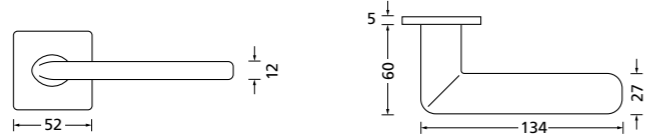

Zierhülsen und Muschelgriffe ab Seite 156

Zierhülsen für 2-tlg. Band

Nickel satin

Form 8010Q

BB - Rosettenkit PZ - Rosettenkit WC - Rosettenkit

RZ - Rosettenkit Blind - Rosettenkit Knopf für Wechselgarnitur