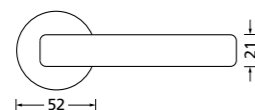

Zierhülsen und Muschelgriffe ab Seite 156

Zierhülsen für 2-tlg. Band

PVD Kupfer matt

Form 8040

BB - Rosettenkit

PZ - Rosettenkit

WC - Rosettenkit

RZ - Rosettenkit