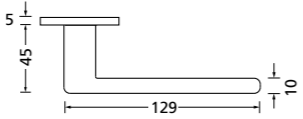

Zierhülsen und Muschelgriffe ab Seite 156

Zierhülsen für 2-tlg. Band

Titanium matt

Form 8040 Q

BB - Rosettenkit PZ - Rosettenkit WC - Rosettenkit

RZ - Rosettenkit Blind - Rosettenkit Knopf für Wechselgarnitur