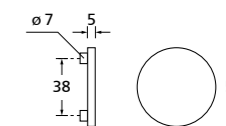

Form 8040

Knopf für Wechselgarnitur

Drückerpaar

White satin		€ exkl. MwSt.
auf Rundrosette	RWS80400S	39,90
Halbgarnitur		
DIN R	RWS804010S	23,90
DIN L	RWS804020S	23,90

Fenstergriff

White satin		€ exkl. MwSt.
auf Ovalrosette	OWS8040	27,90

Rosettenkits

rund/White satin		€ exkl. MwSt.
BB - Kit	RWS17006	10,90
PZ - Kit	RWS17007	10,90
RZ - Kit	RWS17008	10,90
Blind - Kit	RWS17012	10,90
WC - Kit	RWS17015	20,90

Knopf		€ exkl. MwSt.
für Wechselgarnitur	RWS671000S	39,90
Knopf drehbar DIN R/L	RWS16081DOS	39,90
Knopf einseitig fix	RWS691000S	39,90

Zierhülsen und Muschelgriffe ab Seite 156