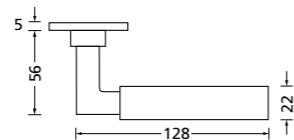

Zierhülsen und Muschelgriffe ab Seite 156

Zierhülsen für 2-tlg. Band

PVD Kupfer matt

Form 8080

BB - Rosettenkit

PZ - Rosettenkit

WC - Rosettenkit

RZ - Rosettenkit