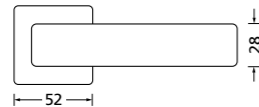

Zierhülsen und Muschelgriffe ab Seite 156

Zierhülsen für 2-tlg. Band

Chrom matt

Form 8077 Q

BB - Rosettenkit

PZ - Rosettenkit

WC - Rosettenkit

RZ - Rosettenkit