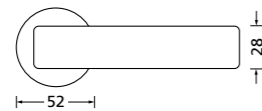

Zierhülsen und Muschelgriffe ab Seite 156

Zierhülsen für 2-tlg. Band

White satin
(Lieferzeit 4-6 Wochen)

Form 8077

BB - Rosettenkit

PZ - Rosettenkit

WC - Rosettenkit

RZ - Rosettenkit