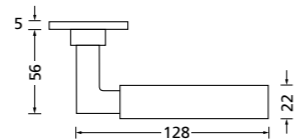

Zierhülsen und Muschelgriffe ab Seite 156

Zierhülsen für 2-tlg. Band

White satin
(Lieferzeit 4-6 Wochen)

Form 8080 Q

BB - Rosettenkit

PZ - Rosettenkit

WC - Rosettenkit

RZ - Rosettenkit