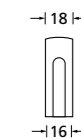

PVD Kupfer matt

Messing poliert

Zierhülsen ø 15 mm

Finish	Code	Price (€ exkl. MwSt.)
White satin		
4er Set, ø 15 mm	WS2015	25,90
Chrom		
4er Set, ø 15 mm	CR2015	25,90
Chrom matt		
4er Set, ø 15 mm	CRM2015	25,90
Nickel satin		
4er Set, ø 15 mm	NS2015	25,90