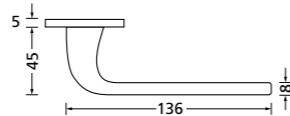

Zierhülsen und Muschelgriffe ab Seite 156

Zierhülsen für 2-tlg. Band

White satin
(Lieferzeit 4-6 Wochen)

Form 8077

BB - Rosettenkit

PZ - Rosettenkit

WC - Rosettenkit

RZ - Rosettenkit