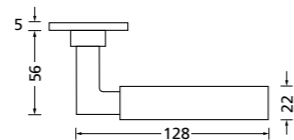

Zierhülsen und Muschelgriffe ab Seite 156

Zierhülsen für 2-tlg. Band

PVD Kupfer matt

Form 8080 Q

BB - Rosettenkit

PZ - Rosettenkit

WC - Rosettenkit

RZ - Rosettenkit