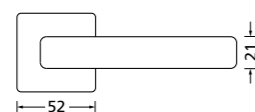

Zierhülsen und Muschelgriffe ab Seite 156

Zierhülsen für 2-tlg. Band

Nickel satin

Form 8040 Q

BB - Rosettenkit

PZ - Rosettenkit

WC - Rosettenkit

RZ - Rosettenkit