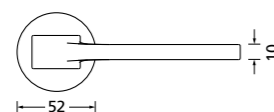

Zierhülsen und Muschelgriffe ab Seite 156

Zierhülsen für 2-tlg. Band

Nickel satin

Form 8044

BB - Rosettenkit

PZ - Rosettenkit

WC - Rosettenkit

RZ - Rosettenkit