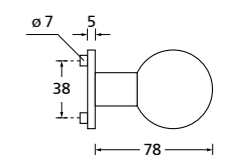

Form 8080 Q

Drückerpaar

		€ exkl. MwSt.
PVD Kupfer matt		
auf Quadratrossette	QKM80800S	119,90
Halbgarnitur		
DIN R	QKM808010S	69,90
DIN L	QKM808020S	69,90

Fenstergriff

		€ exkl. MwSt.
PVD Kupfer matt		
auf eckiger Rosette	EKM8080	79,90

Rosettenkits

		€ exkl. MwSt.
quadrat/PVD Kupfer matt		
BB - Kit	QKM17006	24,90
PZ - Kit	QKM17007	24,90
RZ - Kit	QKM17008	24,90
Blind - Kit	QKM17012	24,90
WC - Kit	QKM17015	39,90

Knopf		
für Wechselgarnitur	QKM671000S	89,90
Knopf drehbar DIN R/L	QKM16081DOS	89,90
Knopf einseitig fix	QKM691000S	89,90

Zierhülsen und Muschelgriffe ab Seite 156