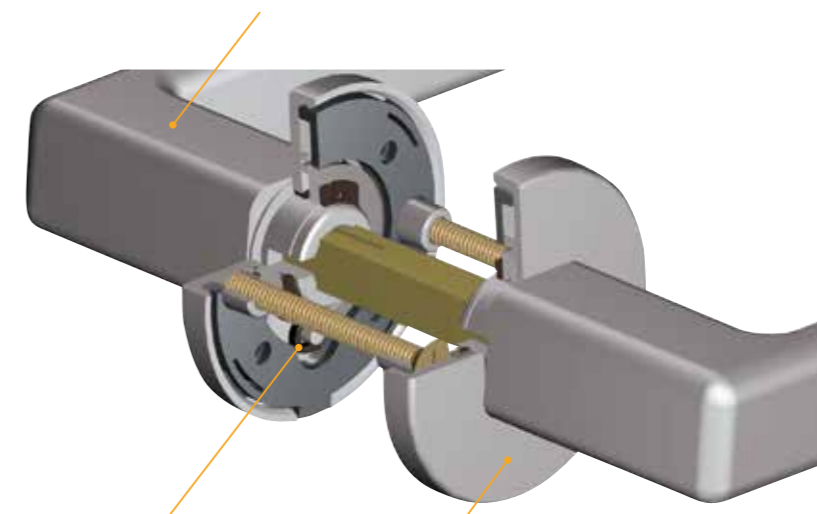

formspiele® auf flachen
Rund- und Quadratrosetten aus
Messing und **Zinkdruckguss**.

scoop®, Pullbloc®, Slidebloc®, Slidebloc® light und formspiele® sind eingetragene Marken der scoop Beschläge Vertriebs-GmbH. Die in diesem Prospekt enthaltenen Beschreibungen und Abbildungen entsprechen dem Zeitpunkt der Drucklegung. Für Druck- oder Satzfehler wird keine Haftung übernommen. Unsere Allgemeinen Geschäftsbedingungen finden Sie unter www.scoop-tec.de. Alle Rechte behalten wir uns vor. © copyright: scoop Beschläge Vertriebs-GmbH. Gedruckt im April 2018.

Dauerhaft schön ist nur was dauerhaft funktioniert!

Jeden Tag, zu jeder Stunde, überall ...

Türgriffe sind so selbstverständlich, wir bemerken und sehen sie nicht mehr, obwohl wir sie jeden Tag, zu jeder Stunde überall auf unserer Welt unzählige Male betätigen. Erst, wenn sie nicht mehr funktionieren, fallen sie uns auf. Demzufolge ist die vorrangige Aufgabe eines Türgriffs, so lange wie nur möglich unbemerkt und unbeachtet zu bleiben. Für uns Grund genug Bewegungsmechanismen für unsere Garnituren zu finden, die genau diese Kriterien erfüllen.

Funktion und Montage Technik im Detail

Rosetten und Drücker:

Festdrehbar mit dem Drücker verbundene Rosetten können **bequem in Sekundenschnelle** auf die Unterkonstruktionen aufgekloppt werden.

Die Rückstellfeder:

Starke Rückstellfedern unterstützen tatkräftig das Schloss und verhindern das Hängen der Drücker.

Die Rosetten:

Trotz integrierter Technik mit Rückstellfedern und Anschlag sind die Rosetten nur **5 mm flach!**