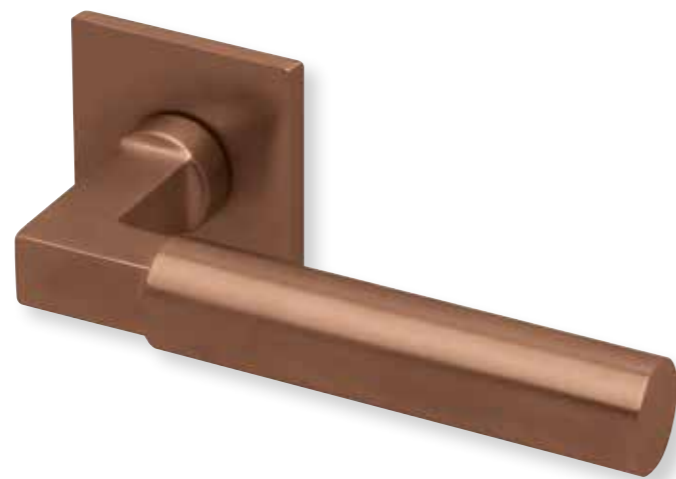

PVD Kupfer matt

Form 8080 Q