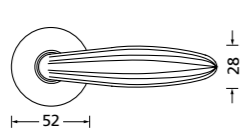

Form 8030

BB - Rosettenkit

PZ - Rosettenkit

WC - Rosettenkit