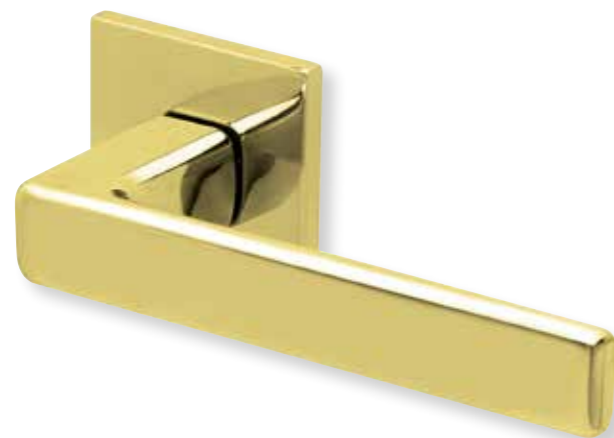

Rosettenkits

		€ exkl. MwSt.
quadrat/PVD Kupfer matt		
BB - Kit	QKM17006	24,90
PZ - Kit	QKM17007	24,90
RZ - Kit	QKM17008	24,90
Blind - Kit	QKM17012	24,90
WC - Kit	QKM17015	39,90

		€ exkl. MwSt.
Knopf		
für Wechselgarnitur	QKM671000S	89,90
Knopf drehbar DIN R/L	QKM16081DOS	89,90
Knopf einseitig fix	QKM691000S	89,90

Zierhülsen und Muschelgriffe ab Seite 156

Zierhülsen für 2-tlg. Band

Messing poliert

Form 8040 Q

BB - Rosettenkit

PZ - Rosettenkit

WC - Rosettenkit

RZ - Rosettenkit