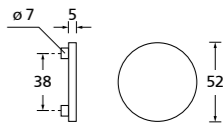

Messing poliert

Form 8030

BB - Rosettenkit

PZ - Rosettenkit

WC - Rosettenkit

RZ - Rosettenkit

Blind - Rosettenkit

Knopf für Wechselgarnitur