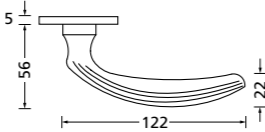

Form 8030

BB - Rosettenkit

PZ - Rosettenkit

WC - Rosettenkit