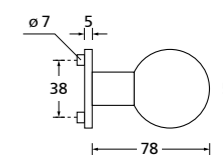

Knopf für Wechselgarnitur