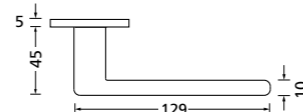

Zierhülsen und Muschelgriffe ab Seite 156

Zierhülsen für 2-tlg. Band

PVD Kupfer matt

Form 8040 Q

BB - Rosettenkit

PZ - Rosettenkit

WC - Rosettenkit

RZ - Rosettenkit