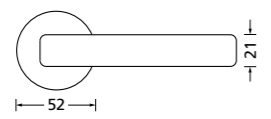

Zierhülsen und Muschelgriffe ab Seite 156

Zierhülsen für 2-tlg. Band

Nickel satin

Form 8040

BB - Rosettenkit PZ - Rosettenkit WC - Rosettenkit

RZ - Rosettenkit Blind - Rosettenkit Knopf für Wechselgarnitur