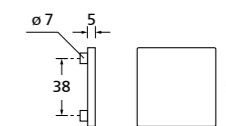

Form 8080 Q

Blind - Rosettenkit

Drückerpaar

White satin		€ exkl. MwSt.
auf Quadratrosette	QWS80800S	89,90
Halbgarnitur		
DIN R	QWS808010S	51,90
DIN L	QWS808020S	51,90

Fenstergriff

White satin		€ exkl. MwSt.
auf eckiger Rosette	EWS8080	51,90

Rosettenkits

quadrat/White satin		€ exkl. MwSt.
BB - Kit	QWS17006	14,90
PZ - Kit	QWS17007	14,90
RZ - Kit	QWS17008	14,90
Blind - Kit	QWS17012	14,90
WC - Kit	QWS17015	24,90

Knopf		€ exkl. MwSt.
für Wechselgarnitur	QWS671000S	44,90
Knopf drehbar DIN R/L	QWS16081DOS	44,90
Knopf einseitig fix	QWS691000S	44,90

Zierhülsen und Muschelgriffe ab Seite 156