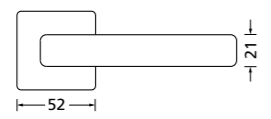

Zierhülsen und Muschelgriffe ab Seite 156

Zierhülsen für 2-tlg. Band

Titanium matt

Form 8040 Q

BB - Rosettenkit PZ - Rosettenkit WC - Rosettenkit

RZ - Rosettenkit Blind - Rosettenkit Knopf für Wechselgarnitur