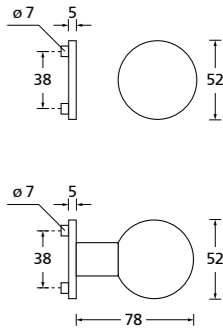

Knopf für Wechselgarnitur

Drückerpaar

Black satin		€ exkl. MwSt.
auf Rundrosette	RBS8077OS	39,90
Halbgarnitur		
DIN R	RBS80771OS	23,90
DIN L	RBS80772OS	23,90

Fenstergriff

Black satin		€ exkl. MwSt.
auf Ovalrosette	OBS8077	27,90

Rosettenkits

rund/Black satin		€ exkl. MwSt.
BB - Kit	RBS17006	10,90
PZ - Kit	RBS17007	10,90
RZ - Kit	RBS17008	10,90
Blind - Kit	RBS17012	10,90
WC - Kit	RBS17015	20,90

Knopf		€ exkl. MwSt.
für Wechselgarnitur	RBS67100OS	39,90
Knopf drehbar DIN R/L	RBS16081DOS	39,90
Knopf einseitig fix	RBS69100OS	39,90

Zierhülsen und Muschelgriffe ab Seite 156