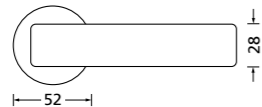

Zierhülsen und Muschelgriffe ab Seite 156

Zierhülsen für 2-tlg. Band

Titanium matt

Form 8077

BB - Rosettenkit

PZ - Rosettenkit

WC - Rosettenkit

RZ - Rosettenkit