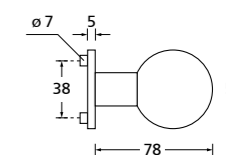

Form 8080 Q

Drückerpaar

Nickel satin		€ exkl. MwSt.
auf Quadratrossette	QNS80800S	89,90
Halbgarnitur		
DIN R	QNS808010S	51,90
DIN L	QNS808020S	51,90

Fenstergriff

Nickel satin		€ exkl. MwSt.
auf eckiger Rosette	ENS8080	51,90

Rosettenkits

quadrat/Nickel satin		€ exkl. MwSt.
BB - Kit	QNS17006	14,90
PZ - Kit	QNS17007	14,90
RZ - Kit	QNS17008	14,90
Blind - Kit	QNS17012	14,90
WC - Kit	QNS17015	24,90

Knopf		€ exkl. MwSt.
für Wechselgarnitur	QNS671000S	44,90
Knopf drehbar DIN R/L	QNS16081DOS	44,90
Knopf einseitig fix	QNS691000S	44,90

Zierhülsen und Muschelgriffe ab Seite 156