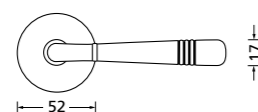

Form 8011

BB - Rosettenkit

PZ - Rosettenkit

WC - Rosettenkit