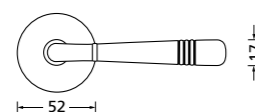

Form 8011

BB - Rosettenkit

PZ - Rosettenkit

WC - Rosettenkit