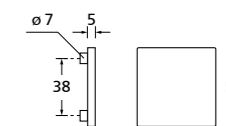

Form 8044 Q

Drückerpaar

Nickel satin		€ exkl. MwSt.
auf Quadratrossette	QNS8044OS	44,90
Halbgarnitur		
DIN R	QNS80441OS	25,90
DIN L	QNS80442OS	25,90

Fenstergriff

Nickel satin		€ exkl. MwSt.
auf eckiger Rosette	ENS8044	29,90

Rosettenkits

quadrat/Nickel satin		€ exkl. MwSt.
BB - Kit	QNS17006	14,90
PZ - Kit	QNS17007	14,90
RZ - Kit	QNS17008	14,90
Blind - Kit	QNS17012	14,90
WC - Kit	QNS17015	24,90

Knopf		€ exkl. MwSt.
für Wechselgarnitur	QNS67100OS	44,90
Knopf drehbar DIN R/L	QNS16081DOS	44,90
Knopf einseitig fix	QNS69100OS	44,90

Zierhülsen und Muschelgriffe ab Seite 156