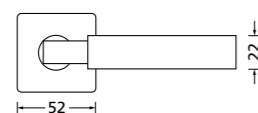

Zierhülsen und Muschelgriffe ab Seite 156

Zierhülsen für 2-tlg. Band

PVD Kupfer matt

Form 8080 Q

BB - Rosettenkit

PZ - Rosettenkit

WC - Rosettenkit

RZ - Rosettenkit