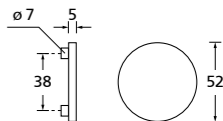

Chrom

Form 8020

Drückerpaar

Chrom		€ exkl. MwSt.
auf Rundrosette	RCR80200S	59,90
Halbgarnitur		
DIN R	RCR802010S	35,90
DIN L	RCR802020S	35,90

Rosettenkits

rund/Chrom		€ exkl. MwSt.
BB - Kit	RCR17006	10,90
PZ - Kit	RCR17007	10,90
RZ - Kit	RCR17008	10,90
Blind - Kit	RCR17012	10,90
WC - Kit	RCR17015	20,90

Knopf		€ exkl. MwSt.
für Wechselgarnitur	RCR671000S	39,90
Knopf drehbar DIN R/L	RCR16081DOS	39,90
Knopf einseitig fix	RCR691000S	39,90

Zierhülsen und Muschelgriffe ab Seite 156