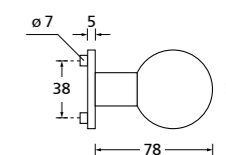

Knopf für Wechselgarnitur