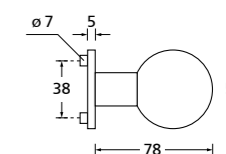

Form 8040 Q

Drückerpaar

White satin		€	exkl. MwSt.
auf Quadratrosette	QWS80400S	44,90	
Halbgarnitur			
DIN R	QWS804010S	25,90	
DIN L	QWS804020S	25,90	

Fenstergriff

White satin		€	exkl. MwSt.
auf eckiger Rosette	EWS8040	29,90	

Rosettenkits

quadrat/White satin		€	exkl. MwSt.
BB - Kit	QWS17006	14,90	
PZ - Kit	QWS17007	14,90	
RZ - Kit	QWS17008	14,90	
Blind - Kit	QWS17012	14,90	
WC - Kit	QWS17015	24,90	

Knopf		€	exkl. MwSt.
für Wechselgarnitur	QWS671000S	44,90	
Knopf drehbar DIN R/L	QWS16081DOS	44,90	
Knopf einseitig fix	QWS691000S	44,90	

Zierhülsen und Muschelgriffe ab Seite 156