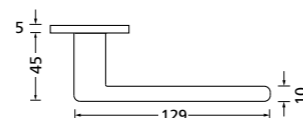

Zierhülsen und Muschelgriffe ab Seite 156

Zierhülsen für 2-tlg. Band

Black satin
(Lieferzeit 4-6 Wochen)

Form 8040 Q

BB - Rosettenkit

PZ - Rosettenkit

WC - Rosettenkit

RZ - Rosettenkit