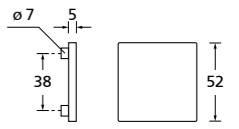

Zierhülsen und Muschelgriffe ab Seite 156

Zierhülsen für 2-tlg. Band

Chrom

Form 8080 Q

BB - Rosettenkit PZ - Rosettenkit WC - Rosettenkit

RZ - Rosettenkit Blind - Rosettenkit Knopf für Wechselgarnitur

Drückerpaar