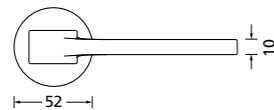

Zierhülsen und Muschelgriffe ab Seite 156

Zierhülsen für 2-tlg. Band

Black satin
(Lieferzeit 4-6 Wochen)

Form 8044

BB - Rosettenkit

PZ - Rosettenkit

WC - Rosettenkit

RZ - Rosettenkit