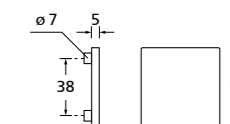

Form 8044 Q

Drückerpaar

Black satin		€ exkl. MwSt.
auf Quadratrosette	QBS8044OS	44,90
Halbgarnitur		
DIN R	QBS80441OS	25,90
DIN L	QBS80442OS	25,90

Fenstergriff

Black satin		€ exkl. MwSt.
auf eckiger Rosette	EBS8044	29,90

Rosettenkits

quadrat/Black satin		€ exkl. MwSt.
BB - Kit	QBS17006	14,90
PZ - Kit	QBS17007	14,90
RZ - Kit	QBS17008	14,90
Blind - Kit	QBS17012	14,90
WC - Kit	QBS17015	24,90

Knopf		€ exkl. MwSt.
für Wechselgarnitur	QBS671000S	44,90
Knopf drehbar DIN R/L	QBS16081DOS	44,90
Knopf einseitig fix	QBS691000S	44,90

Zierhülsen und Muschelgriffe ab Seite 156