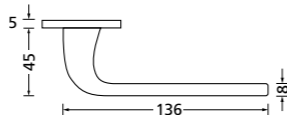

Zierhülsen und Muschelgriffe ab Seite 156

Zierhülsen für 2-tlg. Band

Black satin
(Lieferzeit 4-6 Wochen)

Form 8077 Q

BB - Rosettenkit PZ - Rosettenkit WC - Rosettenkit

RZ - Rosettenkit Blind - Rosettenkit Knopf für Wechselgarnitur