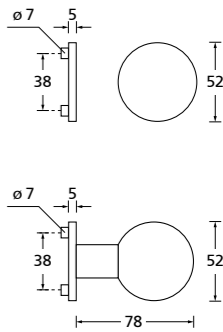

Knopf für Wechselgarnitur

Drückerpaar

Titanium matt		€ exkl. MwSt.
auf Rundrosette	RTT80100S	39,90
Halbgarnitur		
DIN R	RTT801010S	23,90
DIN L	RTT801020S	23,90

Fenstergriff

Titanium matt		€ exkl. MwSt.
auf Ovalrosette	OTT8010	27,90

Rosettenkits

rund/Titanium matt		€ exkl. MwSt.
BB - Kit	RTT17006	10,90
PZ - Kit	RTT17007	10,90
RZ - Kit	RTT17008	10,90
Blind - Kit	RTT17012	10,90
WC - Kit	RTT17015	20,90

Knopf		€ exkl. MwSt.
für Wechselgarnitur	RTT671000S	39,90
Knopf drehbar DIN R/L	RTT16081DOS	39,90
Knopf einseitig fix	RTT691000S	39,90

Zierhülsen und Muschelgriffe ab Seite 156