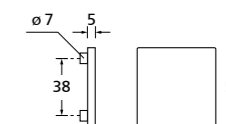

Form 8080 Q

Drückerpaar

Messing poliert		€ exkl. MwSt.
auf Quadratrossette	QMP80800S	89,90
Halbgarnitur		
DIN R	QMP808010S	51,90
DIN L	QMP808020S	51,90

Fenstergriff

Messing poliert		€ exkl. MwSt.
auf eckiger Rosette	EMP8080	51,90

Rosettenkits

quadrat/Messing poliert		€ exkl. MwSt.
BB - Kit	QMP17006	14,90
PZ - Kit	QMP17007	14,90
RZ - Kit	QMP17008	14,90
Blind - Kit	QMP17012	14,90
WC - Kit	QMP17015	24,90

Knopf		€ exkl. MwSt.
für Wechselgarnitur	QMP671000S	44,90
Knopf drehbar DIN R/L	QMP16081DOS	44,90
Knopf einseitig fix	QMP691000S	44,90

Zierhülsen und Muschelgriffe ab Seite 156