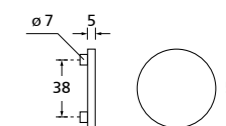

Chrom

Form 8011

Drückerpaar

Chrom		€ exkl. MwSt.
auf Rundrosette	RCR80110S	59,90
Halbgarnitur		
DIN R	RCR801110S	35,90
DIN L	RCR801120S	35,90

Rosettenkits

rund/Chrom		€ exkl. MwSt.
BB - Kit	RCR17006	10,90
PZ - Kit	RCR17007	10,90
RZ - Kit	RCR17008	10,90
Blind - Kit	RCR17012	10,90
WC - Kit	RCR17015	20,90

Knopf		€ exkl. MwSt.
für Wechselgarnitur	RCR671000S	39,90
Knopf drehbar DIN R/L	RCR16081DOS	39,90
Knopf einseitig fix	RCR691000S	39,90

Zierhülsen und Muschelgriffe ab Seite 156