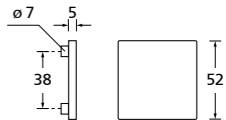

Form 8077 Q

Drückerpaar

Chrom matt		€ exkl. MwSt.
auf Quadratrossette	QCRM8077OS	44,90
Halbgarnitur		
DIN R	QCRM80771OS	25,90
DIN L	QCRM80772OS	25,90

Fenstergriff

Chrom matt		€ exkl. MwSt.
auf eckiger Rosette	ECRM8077	29,90

Rosettenkits

quadrat/Chrom matt		€ exkl. MwSt.
BB - Kit	QCRM17006	14,90
PZ - Kit	QCRM17007	14,90
RZ - Kit	QCRM17008	14,90
Blind - Kit	QCRM17012	14,90
WC - Kit	QCRM17015	24,90

Knopf		€ exkl. MwSt.
für Wechselgarnitur	QCRM67100OS	44,90
Knopf drehbar DIN R/L	QCRM16081DOS	44,90
Knopf einseitig fix	QCRM69100OS	44,90

Zierhülsen und Muschelgriffe ab Seite 156