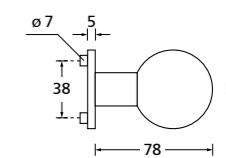

Chrom matt

Form 8010

Drückerpaar

Chrom matt		€ exkl. MwSt.
auf Rundrosette	RCRM80100S	39,90
Halbgarnitur		
DIN R	RCRM801010S	23,90
DIN L	RCRM801020S	23,90

Fenstergriff

Chrom matt		€ exkl. MwSt.
auf Ovalrosette	OCRM8010	27,90

Rosettenkits

rund/Chrom matt		€ exkl. MwSt.
BB - Kit	RCRM17006	10,90
PZ - Kit	RCRM17007	10,90
RZ - Kit	RCRM17008	10,90
Blind - Kit	RCRM17012	10,90
WC - Kit	RCRM17015	20,90

Knopf		€ exkl. MwSt.
für Wechselgarnitur	RCRM671000S	39,90
Knopf drehbar DIN R/L	RCRM16081DOS	39,90
Knopf einseitig fix	RCRM691000S	39,90

Zierhülsen und Muschelgriffe ab Seite 156