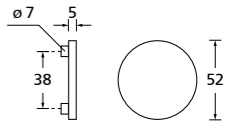

Form 8080

Knopf für Wechselgarnitur

Drückerpaar

Black satin		€ exkl. MwSt.
auf Rundrosette	RBS8080OS	89,90
Halbgarnitur		
DIN R	RBS80801OS	51,90
DIN L	RBS80802OS	51,90

Fenstergriff

Black satin		€ exkl. MwSt.
auf Ovalrosette	OBS8080	49,90

Rosettenkits

Black satin		€ exkl. MwSt.
BB - Kit	RBS17006	10,90
PZ - Kit	RBS17007	10,90
RZ - Kit	RBS17008	10,90
Blind - Kit	RBS17012	10,90
WC - Kit	RBS17015	20,90

Knopf		€ exkl. MwSt.
für Wechselgarnitur	RBS671000S	39,90
Knopf drehbar DIN R/L	RBS16081DOS	39,90
Knopf einseitig fix	RBS691000S	39,90

Zierhülsen und Muschelgriffe ab Seite 156