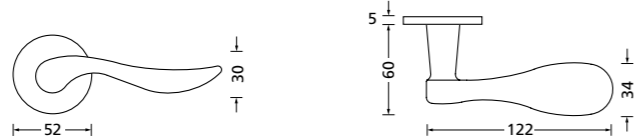

Form 8020

BB - Rosettenkit

PZ - Rosettenkit

WC - Rosettenkit