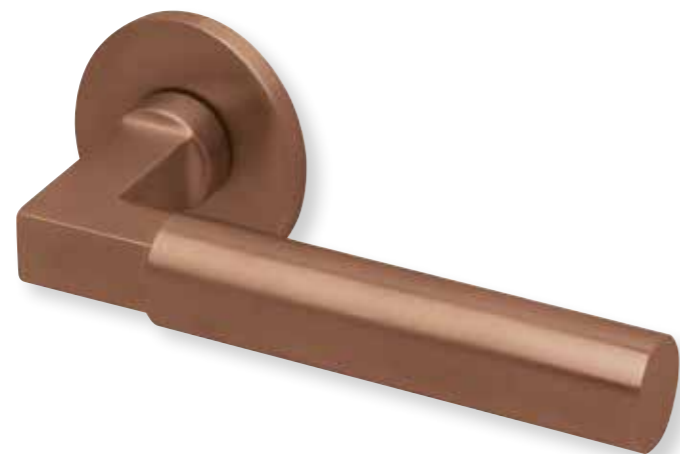

Rosettenkits

Black satin		€ exkl. MwSt.
BB - Kit	RBS17006	10,90
PZ - Kit	RBS17007	10,90
RZ - Kit	RBS17008	10,90
Blind - Kit	RBS17012	10,90
WC - Kit	RBS17015	20,90

Knopf		€ exkl. MwSt.
für Wechselgarnitur	RBS671000S	39,90
Knopf drehbar DIN R/L	RBS16081DOS	39,90
Knopf einseitig fix	RBS691000S	39,90

Zierhülsen und Muschelgriffe ab Seite 156

Zierhülsen für 2-tlg. Band

PVD Kupfer matt

Form 8080

BB - Rosettenkit

PZ - Rosettenkit

WC - Rosettenkit

RZ - Rosettenkit