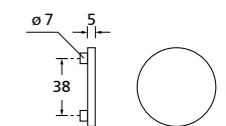

Form 8077

Drückerpaar

Chrom matt		€ exkl. MwSt.
auf Rundrosette	RCRM8077OS	39,90
Halbgarnitur		
DIN R	RCRM80771OS	23,90
DIN L	RCRM80772OS	23,90

Fenstergriff

Chrom matt		€ exkl. MwSt.
auf Ovalrosette	OCRM8077	27,90

Rosettenkits

rund/Chrom matt		€ exkl. MwSt.
BB - Kit	RCRM17006	10,90
PZ - Kit	RCRM17007	10,90
RZ - Kit	RCRM17008	10,90
Blind - Kit	RCRM17012	10,90
WC - Kit	RCRM17015	20,90

Knopf		€ exkl. MwSt.
für Wechselgarnitur	RCRM67100OS	39,90
Knopf drehbar DIN R/L	RCRM16081DOS	39,90
Knopf einseitig fix	RCRM69100OS	39,90

Zierhülsen und Muschelgriffe ab Seite 156