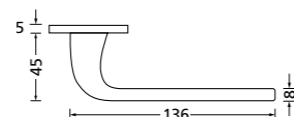

Zierhülsen und Muschelgriffe ab Seite 156

Zierhülsen für 2-tlg. Band

White satin
(Lieferzeit 4-6 Wochen)

Form 8077 Q

BB - Rosettenkit

PZ - Rosettenkit

WC - Rosettenkit

RZ - Rosettenkit