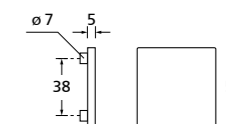

Form 8044 Q

Drückerpaar

Chrom matt		€ exkl. MwSt.
auf Quadratrossette	QCRM80440S	44,90
Halbgarnitur		
DIN R	QCRM804410S	25,90
DIN L	QCRM804420S	25,90

Fenstergriff

Chrom matt		€ exkl. MwSt.
auf eckiger Rosette	ECRM8044	29,90

Rosettenkits

quadrat/Chrom matt		€ exkl. MwSt.
BB - Kit	QCRM17006	14,90
PZ - Kit	QCRM17007	14,90
RZ - Kit	QCRM17008	14,90
Blind - Kit	QCRM17012	14,90
WC - Kit	QCRM17015	24,90

Knopf		€ exkl. MwSt.
für Wechselgarnitur	QCRM671000S	44,90
Knopf drehbar DIN R/L	QCRM16081DOS	44,90
Knopf einseitig fix	QCRM691000S	44,90

Zierhülsen und Muschelgriffe ab Seite 156