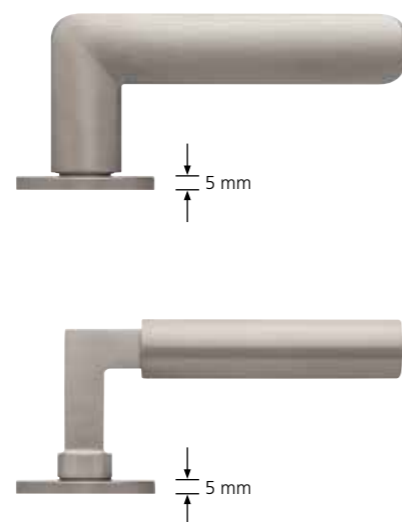

Formen und Material geschmiedetes Messing und Zinkdruckguss

Formspiele® Drückerpaare aus geschmiedetem Messing:

Alle Oberflächen der Formen 8011, 8020, 8030, 8080.

Formen 8040, 8044 in PVD Kupfer matt und Messing poliert, sowie alle Rosetten und Schilder.

Formspiele® Drückerpaare aus Zinkdruckguss:

Die Formen 8010, 8077, 8040, 8044, in White satin, Chrom matt, Nickel satin, Black satin und Titanium matt.