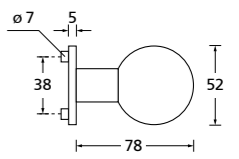

Zierhülsen und Muschelgriffe ab Seite 156

Zierhülsen für 2-tlg. Band

Nickel satin

Form 8080

BB - Rosettenkit PZ - Rosettenkit WC - Rosettenkit

RZ - Rosettenkit Blind - Rosettenkit Knopf für Wechselgarnitur