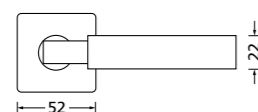

Zierhülsen und Muschelgriffe ab Seite 156

Zierhülsen für 2-tlg. Band

Titanium matt

Form 8080 Q

BB - Rosettenkit

PZ - Rosettenkit

WC - Rosettenkit

RZ - Rosettenkit