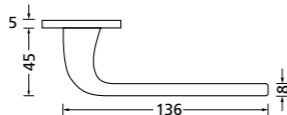

Zierhülsen und Muschelgriffe ab Seite 156

Zierhülsen für 2-tlg. Band

Nickel satin

Form 8077 Q

BB - Rosettenkit

PZ - Rosettenkit

WC - Rosettenkit

RZ - Rosettenkit