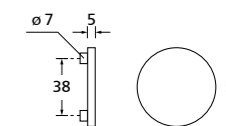

Chrom matt

Form 8011

Drückerpaar

Chrom matt		€ exkl. MwSt.
auf Rundrosette	RCRM80110S	59,90
Halbgarnitur		
DIN R	RCRM801110S	35,90
DIN L	RCRM801120S	35,90

Rosettenkits

rund/Chrom matt		€ exkl. MwSt.
BB - Kit	RCRM17006	10,90
PZ - Kit	RCRM17007	10,90
RZ - Kit	RCRM17008	10,90
Blind - Kit	RCRM17012	10,90
WC - Kit	RCRM17015	20,90
Knopf		
für Wechselgarnitur	RCRM671000S	39,90
Knopf drehbar DIN R/L	RCRM16081DOS	39,90
Knopf einseitig fix	RCRM691000S	39,90

Zierhülsen und Muschelgriffe ab Seite 156