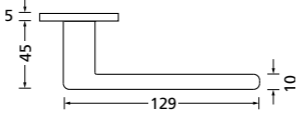

Zierhülsen und Muschelgriffe ab Seite 156

Zierhülsen für 2-tlg. Band

Nickel satin

Form 8040

BB - Rosettenkit PZ - Rosettenkit WC - Rosettenkit

RZ - Rosettenkit Blind - Rosettenkit Knopf für Wechselgarnitur