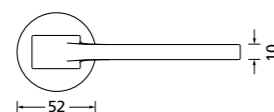

Zierhülsen und Muschelgriffe ab Seite 156

Zierhülsen für 2-tlg. Band

Titanium matt

Form 8044

BB - Rosettenkit

PZ - Rosettenkit

WC - Rosettenkit

RZ - Rosettenkit