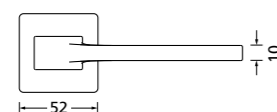

Zierhülsen und Muschelgriffe ab Seite 156

Zierhülsen für 2-tlg. Band

Messing poliert

Form 8044 Q

BB - Rosettenkit

PZ - Rosettenkit

WC - Rosettenkit

RZ - Rosettenkit