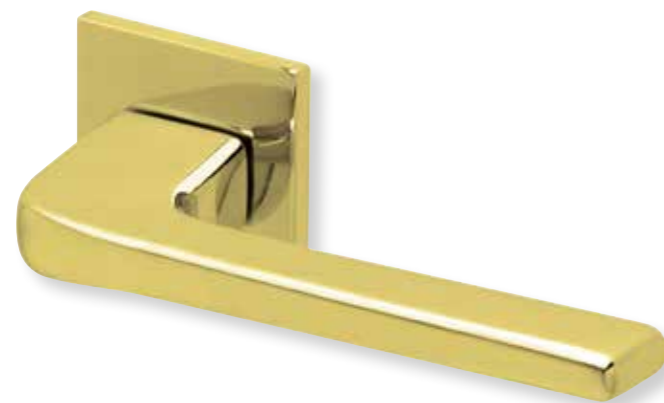

Rosettenkits

quadrat/PVD Kupfer matt		€ exkl. MwSt.
BB - Kit	QKM17006	24,90
PZ - Kit	QKM17007	24,90
RZ - Kit	QKM17008	24,90
Blind - Kit	QKM17012	24,90
WC - Kit	QKM17015	39,90

Knopf		€ exkl. MwSt.
für Wechselgarnitur	QKM67100OS	89,90
Knopf drehbar DIN R/L	QKM16081DOS	89,90
Knopf einseitig fix	QKM69100OS	89,90

Zierhülsen und Muschelgriffe ab Seite 156

Zierhülsen für 2-tlg. Band

Messing poliert

Form 8044 Q

BB - Rosettenkit

PZ - Rosettenkit

WC - Rosettenkit

RZ - Rosettenkit