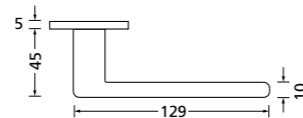

Zierhülsen und Muschelgriffe ab Seite 156

Zierhülsen für 2-tlg. Band

Black satin
(Lieferzeit 4-6 Wochen)

Form 8040

BB - Rosettenkit

PZ - Rosettenkit

WC - Rosettenkit

RZ - Rosettenkit