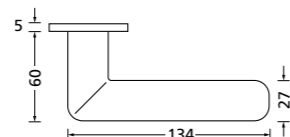

Zierhülsen und Muschelgriffe ab Seite 156

Zierhülsen für 2-tlg. Band

Titanium matt

Form 8010Q

BB - Rosettenkit

PZ - Rosettenkit

WC - Rosettenkit

RZ - Rosettenkit