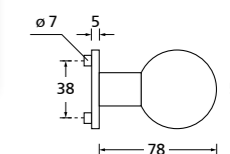

Drückerpaar

Black satin		€ exkl. MwSt.
auf Quadratrosette	QBS8044OS	44,90
Halbgarnitur		
DIN R	QBS80441OS	25,90
DIN L	QBS80442OS	25,90

Fenstergriff

Black satin		€ exkl. MwSt.
auf eckiger Rosette	EBS8044	29,90

Rosettenkits

quadrat/Black satin		€ exkl. MwSt.
BB - Kit	QBS17006	14,90
PZ - Kit	QBS17007	14,90
RZ - Kit	QBS17008	14,90
Blind - Kit	QBS17012	14,90
WC - Kit	QBS17015	24,90

Knopf		€ exkl. MwSt.
für Wechselgarnitur	QBS671000S	44,90
Knopf drehbar DIN R/L	QBS16081DOS	44,90
Knopf einseitig fix	QBS691000S	44,90

Zierhülsen und Muschelgriffe ab Seite 156