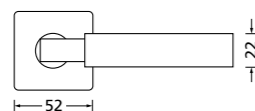

Form 8080 Q

BB - Rosettenkit

PZ - Rosettenkit

WC - Rosettenkit