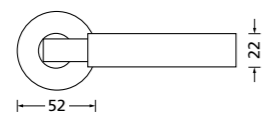

Zierhülsen und Muschelgriffe ab Seite 156

Zierhülsen für 2-tlg. Band

Messing poliert

Form 8080

BB - Rosettenkit

PZ - Rosettenkit

WC - Rosettenkit

RZ - Rosettenkit