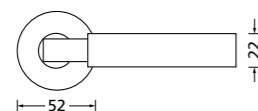

Zierhülsen und Muschelgriffe ab Seite 156

Zierhülsen für 2-tlg. Band

Chrom

Form 8080

BB - Rosettenkit

PZ - Rosettenkit

WC - Rosettenkit

RZ - Rosettenkit