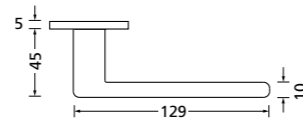

Zierhülsen und Muschelgriffe ab Seite 156

Zierhülsen für 2-tlg. Band

PVD Kupfer matt

Form 8040

BB - Rosettenkit

PZ - Rosettenkit

WC - Rosettenkit

RZ - Rosettenkit