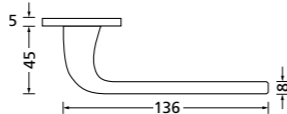

Zierhülsen und Muschelgriffe ab Seite 156

Zierhülsen für 2-tlg. Band

Black satin
(Lieferzeit 4-6 Wochen)

Form 8077

BB - Rosettenkit

PZ - Rosettenkit

WC - Rosettenkit

RZ - Rosettenkit