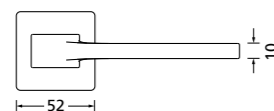

Zierhülsen und Muschelgriffe ab Seite 156

Zierhülsen für 2-tlg. Band

White satin
(Lieferzeit 4-6 Wochen)

Form 8044 Q

BB - Rosettenkit

PZ - Rosettenkit

WC - Rosettenkit

RZ - Rosettenkit