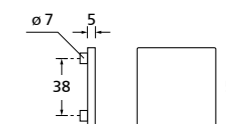

Form 8080 Q

Drückerpaar

Black satin		€ exkl. MwSt.
auf Quadratrossette	QBS80800S	89,90
Halbgarnitur		
DIN R	QBS808010S	51,90
DIN L	QBS808020S	51,90

Fenstergriff

Black satin		€ exkl. MwSt.
auf eckiger Rosette	EBS8080	51,90

Rosettenkits

quadrat/Black satin		€ exkl. MwSt.
BB - Kit	QBS17006	14,90
PZ - Kit	QBS17007	14,90
RZ - Kit	QBS17008	14,90
Blind - Kit	QBS17012	14,90
WC - Kit	QBS17015	24,90

Knopf		€ exkl. MwSt.
für Wechselgarnitur	QBS671000S	44,90
Knopf drehbar DIN R/L	QBS16081DOS	44,90
Knopf einseitig fix	QBS691000S	44,90

Zierhülsen und Muschelgriffe ab Seite 156