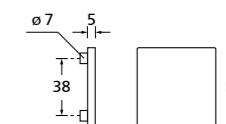

Blind - Rosettenkit

Knopf für Wechselgarnitur

Drückerpaar

Titanium matt		€ exkl. MwSt.
auf Quadratrossette	QTT8044OS	44,90
Halbgarnitur		
DIN R	QTT80441OS	25,90
DIN L	QTT80442OS	25,90

Fenstergriff

Titanium matt		€ exkl. MwSt.
auf eckiger Rosette	ETT8044	29,90