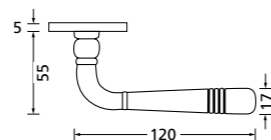

Zierhülsen und Muschelgriffe ab Seite 156

Zierhülsen für 2-tlg. Band

Chrom

Form 8011

BB - Rosettenkit

PZ - Rosettenkit

WC - Rosettenkit

RZ - Rosettenkit