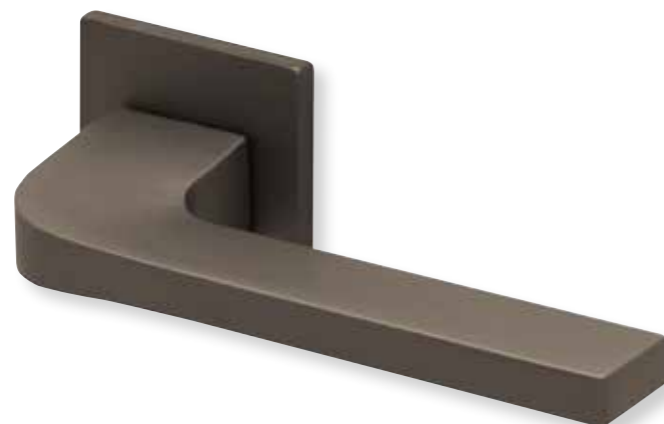

Titanium matt

Form 8044 Q