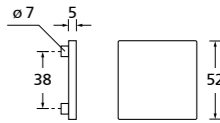

PVD Kupfer matt

Form 8044 Q

Drückerpaar

PVD Kupfer matt		€ exkl. MwSt.
auf Quadratrossette	QKM8044OS	89,90
Halbgarnitur		
DIN R	QKM80441OS	51,90
DIN L	QKM80442OS	51,90

Fenstergriff

PVD Kupfer matt		€ exkl. MwSt.
auf eckiger Rosette	EKM8044	51,90

Rosettenkits

quadrat/PVD Kupfer matt		€ exkl. MwSt.
BB - Kit	QKM17006	24,90
PZ - Kit	QKM17007	24,90
RZ - Kit	QKM17008	24,90
Blind - Kit	QKM17012	24,90
WC - Kit	QKM17015	39,90

Knopf		€ exkl. MwSt.
für Wechselgarnitur	QKM67100OS	89,90
Knopf drehbar DIN R/L	QKM16081DOS	89,90
Knopf einseitig fix	QKM69100OS	89,90

Zierhülsen und Muschelgriffe ab Seite 156