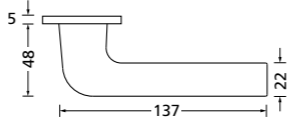

Zierhülsen und Muschelgriffe ab Seite 156

Zierhülsen für 2-tlg. Band

PVD Kupfer matt

Form 8044 Q

BB - Rosettenkit

PZ - Rosettenkit

WC - Rosettenkit

RZ - Rosettenkit