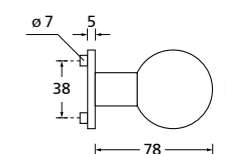

Messing poliert

Form 8011

Drückerpaar

Messing poliert		€ exkl. MwSt.
auf Rundrosette	RMP8011OS	59,90
Halbgarnitur		
DIN R	RMP80111OS	35,90
DIN L	RMP80112OS	35,90

Rosettenkits

rund/Messing poliert		€ exkl. MwSt.
BB - Kit	RMP17006	10,90
PZ - Kit	RMP17007	10,90
RZ - Kit	RMP17008	10,90
Blind - Kit	RMP17012	10,90
WC - Kit	RMP17015	20,90

Knopf		€ exkl. MwSt.
für Wechselgarnitur	RMP67100OS	39,90
Knopf drehbar DIN R/L	RMP16081DOS	39,90
Knopf einseitig fix	RMP69100OS	39,90

Zierhülsen und Muschelgriffe ab Seite 156