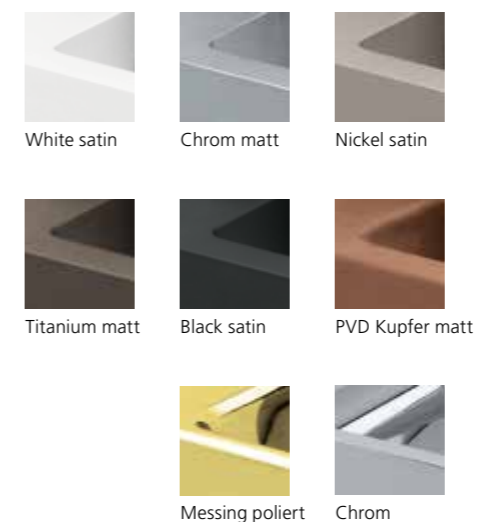

Design kombiniert mit Farben und Oberflächen

Die Oberflächen:

Verschiedene hochwertige Oberflächen stehen zur Auswahl und runden das Erscheinungsbild ab.

PVD (=physical vapour deposition)

Die physikalische Gasphasenabscheidung ist ein vakuumbasiertes Beschichtungsverfahren.

Hierbei wird eine hauchdünne, aber enorm kratzfeste und widerstandsfähige Schicht auf dem Material aufgebracht.

White satin, Black satin

Die hochwertigen Lacke aus der Fahrradindustrie haben eine hohe Resistenz gegenüber Kratzern kombiniert mit einer angenehmen Haptik.