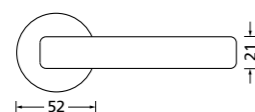

Zierhülsen und Muschelgriffe ab Seite 156

Zierhülsen für 2-tlg. Band

Black satin
(Lieferzeit 4-6 Wochen)

Form 8040

BB - Rosettenkit

PZ - Rosettenkit

WC - Rosettenkit

RZ - Rosettenkit