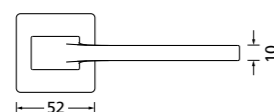

Zierhülsen und Muschelgriffe ab Seite 156

Zierhülsen für 2-tlg. Band

Black satin
(Lieferzeit 4-6 Wochen)

Form 8044 Q

BB - Rosettenkit

PZ - Rosettenkit

WC - Rosettenkit

RZ - Rosettenkit