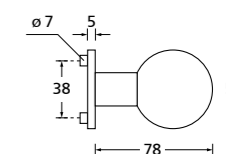

Form 8040 Q

Drückerpaar

Messing poliert		€ exkl. MwSt.
auf Quadratrossette	QMP8040OS	59,90
Halbgarnitur		
DIN R	QMP80401OS	35,90
DIN L	QMP80402OS	35,90

Fenstergriff

Messing poliert		€ exkl. MwSt.
auf eckiger Rosette	EMP8040	36,90

Rosettenkits

quadrat/Messing poliert		€ exkl. MwSt.
BB - Kit	QMP17006	14,90
PZ - Kit	QMP17007	14,90
RZ - Kit	QMP17008	14,90
Blind - Kit	QMP17012	14,90
WC - Kit	QMP17015	24,90

Knopf		€ exkl. MwSt.
für Wechselgarnitur	QMP67100OS	44,90
Knopf drehbar DIN R/L	QMP16081DOS	44,90
Knopf einseitig fix	QMP69100OS	44,90

Zierhülsen und Muschelgriffe ab Seite 156