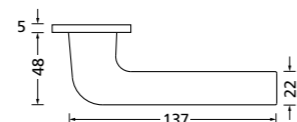

Zierhülsen und Muschelgriffe ab Seite 156

Zierhülsen für 2-tlg. Band

Nickel satin

Form 8044

BB - Rosettenkit

PZ - Rosettenkit

WC - Rosettenkit

RZ - Rosettenkit