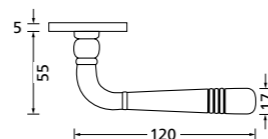

Form 8011

BB - Rosettenkit

PZ - Rosettenkit

WC - Rosettenkit