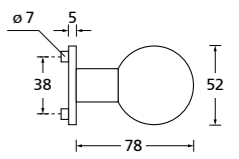

Zierhülsen und Muschelgriffe ab Seite 156

Zierhülsen für 2-tlg. Band

Nickel satin

Form 8040

BB - Rosettenkit PZ - Rosettenkit WC - Rosettenkit

RZ - Rosettenkit Blind - Rosettenkit Knopf für Wechselgarnitur