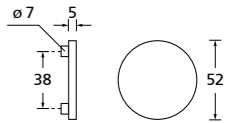

Form 8077

Drückerpaar

White satin		€ exkl. MwSt.
auf Rundrosette	RWS8077OS	39,90
Halbgarnitur		
DIN R	RWS80771OS	23,90
DIN L	RWS80772OS	23,90

Fenstergriff

White satin		€ exkl. MwSt.
auf Ovalrosette	OWS8077	27,90

Rosettenkits

rund/White satin		€ exkl. MwSt.
BB - Kit	RWS17006	10,90
PZ - Kit	RWS17007	10,90
RZ - Kit	RWS17008	10,90
Blind - Kit	RWS17012	10,90
WC - Kit	RWS17015	20,90

Knopf		€ exkl. MwSt.
für Wechselgarnitur	RWS67100OS	39,90
Knopf drehbar DIN R/L	RWS16081DOS	39,90
Knopf einseitig fix	RWS69100OS	39,90

Zierhülsen und Muschelgriffe ab Seite 156