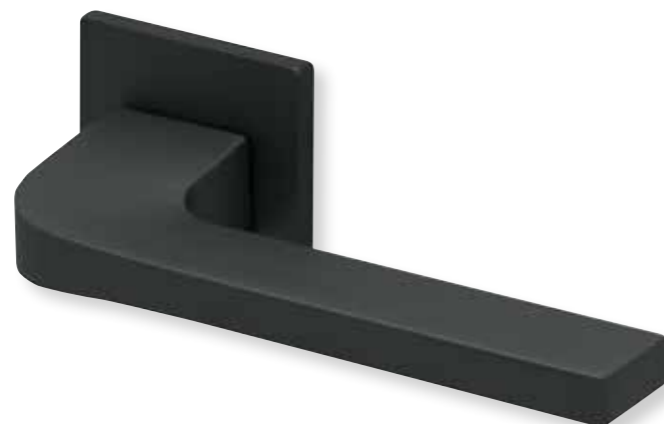

Black satin
(Lieferzeit 4-6 Wochen)

Form 8044 Q