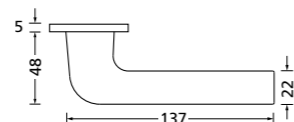

Form 8044 Q

BB - Rosettenkit

PZ - Rosettenkit

WC - Rosettenkit