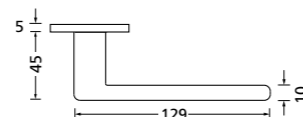

Form 8040 Q

BB - Rosettenkit

PZ - Rosettenkit

WC - Rosettenkit