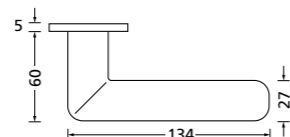

Zierhülsen und Muschelgriffe ab Seite 156

Zierhülsen für 2-tlg. Band

Black satin
(Lieferzeit 4-6 Wochen)

Form 8010Q

BB - Rosettenkit

PZ - Rosettenkit

WC - Rosettenkit

RZ - Rosettenkit