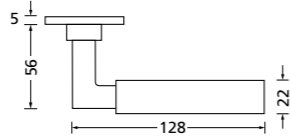

Zierhülsen und Muschelgriffe ab Seite 156

Zierhülsen für 2-tlg. Band

Black satin
(Lieferzeit 4-6 Wochen)

Form 8080

BB - Rosettenkit

PZ - Rosettenkit

WC - Rosettenkit

RZ - Rosettenkit