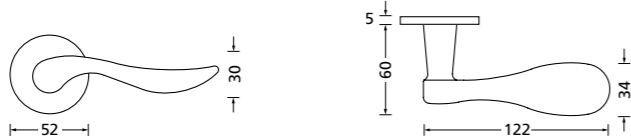

Messing poliert

Form 8020

Drückerpaar

Messing poliert		€ exkl. MwSt.
auf Rundrosette	RMP80200S	59,90
Halbgarnitur		
DIN R	RMP802010S	35,90
DIN L	RMP802020S	35,90

Rosettenkits

rund/Messing poliert		€ exkl. MwSt.
BB - Kit	RMP17006	10,90
PZ - Kit	RMP17007	10,90
RZ - Kit	RMP17008	10,90
Blind - Kit	RMP17012	10,90
WC - Kit	RMP17015	20,90

Knopf		€ exkl. MwSt.
für Wechselgarnitur	RMP671000S	39,90
Knopf drehbar DIN R/L	RMP16081DOS	39,90
Knopf einseitig fix	RMP691000S	39,90

Zierhülsen und Muschelgriffe ab Seite 156