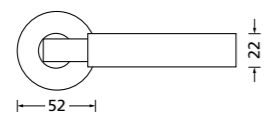

Zierhülsen und Muschelgriffe ab Seite 156

Zierhülsen für 2-tlg. Band

Nickel satin

Form 8080

BB - Rosettenkit PZ - Rosettenkit WC - Rosettenkit

RZ - Rosettenkit Blind - Rosettenkit Knopf für Wechselgarnitur