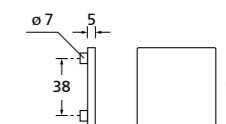

Messing poliert

Form 8044 Q

Drückerpaar

Messing poliert		€ exkl. MwSt.
auf Quadratrossette	QMP8044OS	59,90
Halbgarnitur		
DIN R	QMP80441OS	35,90
DIN L	QMP80442OS	35,90

Fenstergriff

Messing poliert		€ exkl. MwSt.
auf eckiger Rosette	EMP8044	36,90

Rosettenkits

quadrat/Messing poliert		€ exkl. MwSt.
BB - Kit	QMP17006	14,90
PZ - Kit	QMP17007	14,90
RZ - Kit	QMP17008	14,90
Blind - Kit	QMP17012	14,90
WC - Kit	QMP17015	24,90

Knopf		
für Wechselgarnitur	QMP67100OS	44,90
Knopf drehbar DIN R/L	QMP16081DOS	44,90
Knopf einseitig fix	QMP69100OS	44,90

Zierhülsen und Muschelgriffe ab Seite 156