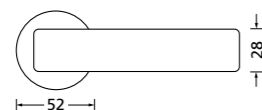

Zierhülsen und Muschelgriffe ab Seite 156

Zierhülsen für 2-tlg. Band

Nickel satin

Form 8077

BB - Rosettenkit

PZ - Rosettenkit

WC - Rosettenkit

RZ - Rosettenkit