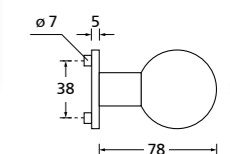

Drückerpaar

Titanium matt		€ exkl. MwSt.
auf Quadratrossette	QTT80800S	89,90
Halbgarnitur		
DIN R	QTT808010S	51,90
DIN L	QTT808020S	51,90

Fenstergriff

Titanium matt		€ exkl. MwSt.
auf eckiger Rosette	ETT8080	51,90

Rosettenkits

quadrat/Titanium matt		€ exkl. MwSt.
BB - Kit	QTT17006	14,90
PZ - Kit	QTT17007	14,90
RZ - Kit	QTT17008	14,90
Blind - Kit	QTT17012	14,90
WC - Kit	QTT17015	24,90

Knopf		€ exkl. MwSt.
für Wechselgarnitur	QTT671000S	44,90
Knopf drehbar DIN R/L	QTT16081DOS	44,90
Knopf einseitig fix	QTT691000S	44,90

Zierhülsen und Muschelgriffe ab Seite 156