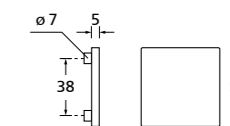

Form 8010Q

Drückerpaar

Black satin		€ exkl. MwSt.
auf Quadratrosette	QBS8010OS	44,90
Halbgarnitur		
DIN R	QBS80101OS	25,90
DIN L	QBS80102OS	25,90

Fenstergriff

Black satin		€ exkl. MwSt.
auf eckiger Rosette	EBS8010	29,90

Rosettenkits

quadrat/Black satin		€ exkl. MwSt.
BB - Kit	QBS17006	14,90
PZ - Kit	QBS17007	14,90
RZ - Kit	QBS17008	14,90
Blind - Kit	QBS17012	14,90
WC - Kit	QBS17015	24,90

Knopf		€ exkl. MwSt.
für Wechselgarnitur	QBS67100OS	44,90
Knopf drehbar DIN R/L	QBS16081DOS	44,90
Knopf einseitig fix	QBS69100OS	44,90

Zierhülsen und Muschelgriffe ab Seite 156