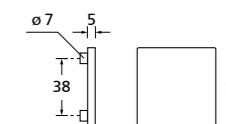

Form 8010Q

Blind - Rosettenkit

Drückerpaar

White satin		€ exkl. MwSt.
auf Quadratrosette	QWS80100S	44,90
Halbgarnitur		
DIN R	QWS801010S	25,90
DIN L	QWS801020S	25,90

Fenstergriff

White satin		€ exkl. MwSt.
auf eckiger Rosette	EWS8010	29,90

Rosettenkits

quadrat/White satin		€ exkl. MwSt.
BB - Kit	QWS17006	14,90
PZ - Kit	QWS17007	14,90
RZ - Kit	QWS17008	14,90
Blind - Kit	QWS17012	14,90
WC - Kit	QWS17015	24,90

Knopf		€ exkl. MwSt.
für Wechselgarnitur	QWS671000S	44,90
Knopf drehbar DIN R/L	QWS16081DOS	44,90
Knopf einseitig fix	QWS691000S	44,90

Zierhülsen und Muschelgriffe ab Seite 156