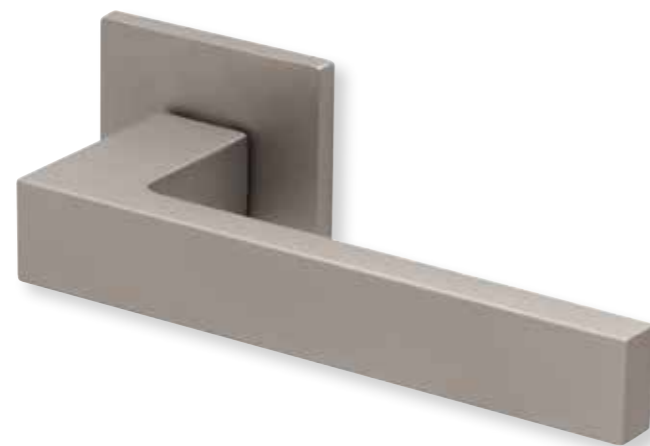

Zierhülsen und Muschelgriffe ab Seite 156

Zierhülsen für 2-tlg. Band

Nickel satin

Form 8040 Q

BB - Rosettenkit

PZ - Rosettenkit

WC - Rosettenkit

RZ - Rosettenkit