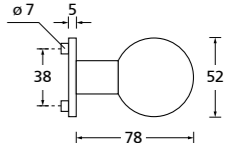

Zierhülsen und Muschelgriffe ab Seite 156

Zierhülsen für 2-tlg. Band

Chrom

Form 8080 Q

BB - Rosettenkit PZ - Rosettenkit WC - Rosettenkit

RZ - Rosettenkit Blind - Rosettenkit Knopf für Wechselgarnitur

Drückerpaar