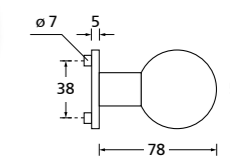

PVD Kupfer matt

Form 8040

Drückerpaar

		€ exkl. MwSt.
PVD Kupfer matt		
auf Rundrosette	RKM80400S	89,90
Halbgarnitur		
DIN R	RKM804010S	51,90
DIN L	RKM804020S	51,90

Fenstergriff

		€ exkl. MwSt.
PVD Kupfer matt		
auf Ovalrosette	OKM8040	49,90

Rosettenkits

		€ exkl. MwSt.
rund/PVD Kupfer matt		
BB - Kit	RKM17006	24,90
PZ - Kit	RKM17007	24,90
RZ - Kit	RKM17008	24,90
Blind - Kit	RKM17012	24,90
WC - Kit	RKM17015	39,90

		€ exkl. MwSt.
Knopf		
für Wechselgarnitur	RKM671000S	89,90
Knopf drehbar DIN R/L	RKM16081DOS	89,90
Knopf einseitig fix	RKM691000S	89,90

Zierhülsen und Muschelgriffe ab Seite 156