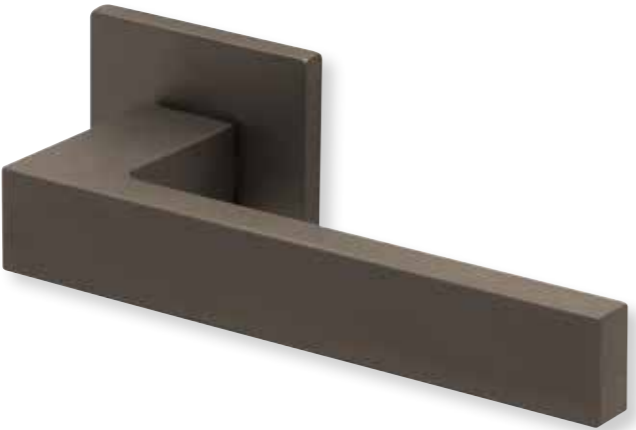

Titanium matt

Form 8040 Q