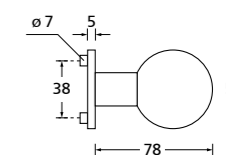

Form 8077

Drückerpaar

Chrom matt		€ exkl. MwSt.
auf Rundrosette	RCRM8077OS	39,90
Halbgarnitur		
DIN R	RCRM80771OS	23,90
DIN L	RCRM80772OS	23,90

Fenstergriff

Chrom matt		€ exkl. MwSt.
auf Ovalrosette	OCRM8077	27,90

Rosettenkits

rund/Chrom matt		€ exkl. MwSt.
BB - Kit	RCRM17006	10,90
PZ - Kit	RCRM17007	10,90
RZ - Kit	RCRM17008	10,90
Blind - Kit	RCRM17012	10,90
WC - Kit	RCRM17015	20,90

Knopf		€ exkl. MwSt.
für Wechselgarnitur	RCRM67100OS	39,90
Knopf drehbar DIN R/L	RCRM16081DOS	39,90
Knopf einseitig fix	RCRM69100OS	39,90

Zierhülsen und Muschelgriffe ab Seite 156