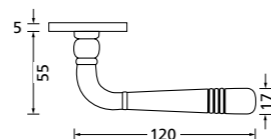

Form 8011

BB - Rosettenkit

PZ - Rosettenkit

WC - Rosettenkit