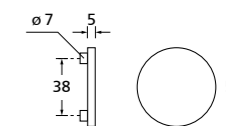

Form 8040

Knopf für Wechselgarnitur

Drückerpaar

Black satin		€ exkl. MwSt.
auf Rundrosette	RBS8040OS	39,90
Halbgarnitur		
DIN R	RBS80401OS	23,90
DIN L	RBS80402OS	23,90

Fenstergriff

Black satin		€ exkl. MwSt.
auf Ovalrosette	OBS8040	27,90

Rosettenkits

rund/Black satin		€ exkl. MwSt.
BB - Kit	RBS17006	10,90
PZ - Kit	RBS17007	10,90
RZ - Kit	RBS17008	10,90
Blind - Kit	RBS17012	10,90
WC - Kit	RBS17015	20,90

Knopf		€ exkl. MwSt.
für Wechselgarnitur	RBS671000S	39,90
Knopf drehbar DIN R/L	RBS16081DOS	39,90
Knopf einseitig fix	RBS691000S	39,90

Zierhülsen und Muschelgriffe ab Seite 156