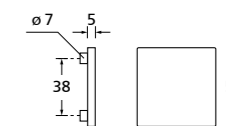

Form 8080 Q

Drückerpaar

Nickel satin		€ exkl. MwSt.
auf Quadratrossette	QNS80800S	89,90
Halbgarnitur		
DIN R	QNS808010S	51,90
DIN L	QNS808020S	51,90

Fenstergriff

Nickel satin		€ exkl. MwSt.
auf eckiger Rosette	ENS8080	51,90

Rosettenkits

quadrat/Nickel satin		€ exkl. MwSt.
BB - Kit	QNS17006	14,90
PZ - Kit	QNS17007	14,90
RZ - Kit	QNS17008	14,90
Blind - Kit	QNS17012	14,90
WC - Kit	QNS17015	24,90

Knopf		€ exkl. MwSt.
für Wechselgarnitur	QNS671000S	44,90
Knopf drehbar DIN R/L	QNS16081DOS	44,90
Knopf einseitig fix	QNS691000S	44,90

Zierhülsen und Muschelgriffe ab Seite 156