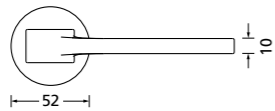

Zierhülsen und Muschelgriffe ab Seite 156

Zierhülsen für 2-tlg. Band

White satin
(Lieferzeit 4-6 Wochen)

Form 8044

BB - Rosettenkit

PZ - Rosettenkit

WC - Rosettenkit

RZ - Rosettenkit