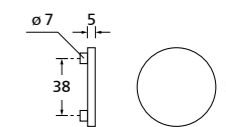

Black satin
(Lieferzeit 4-6 Wochen)

Form 8010

Knopf für Wechselgarnitur

Drückerpaar

Black satin		€ exkl. MwSt.
auf Rundrosette	RBS8010OS	39,90
Halbgarnitur		
DIN R	RBS80101OS	23,90
DIN L	RBS80102OS	23,90

Fenstergriff

Black satin		€ exkl. MwSt.
auf Ovalrosette	OBS8010	27,90

Rosettenkits

rund/Black satin		€ exkl. MwSt.
BB - Kit	RBS17006	10,90
PZ - Kit	RBS17007	10,90
RZ - Kit	RBS17008	10,90
Blind - Kit	RBS17012	10,90
WC - Kit	RBS17015	20,90

Knopf		€ exkl. MwSt.
für Wechselgarnitur	RBS671000S	39,90
Knopf drehbar DIN R/L	RBS6081DOS	39,90
Knopf einseitig fix	RBS691000S	39,90

Zierhülsen und Muschelgriffe ab Seite 156