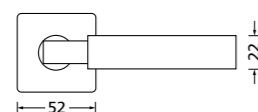

Zierhülsen und Muschelgriffe ab Seite 156

Zierhülsen für 2-tlg. Band

Messing poliert

Form 8080 Q

BB - Rosettenkit

PZ - Rosettenkit

WC - Rosettenkit

RZ - Rosettenkit