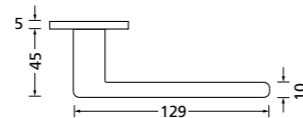

Zierhülsen und Muschelgriffe ab Seite 156

Zierhülsen für 2-tlg. Band

Chrom matt

Form 8040

BB - Rosettenkit

PZ - Rosettenkit

WC - Rosettenkit

RZ - Rosettenkit