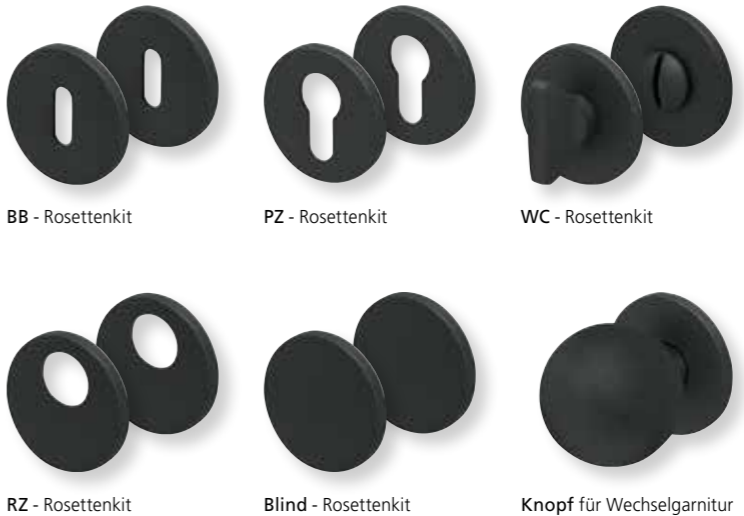

Rosettenkits

rund/Titanium matt		€ exkl. MwSt.
BB - Kit	RTT17006	10,90
PZ - Kit	RTT17007	10,90
RZ - Kit	RTT17008	10,90
Blind - Kit	RTT17012	10,90
WC - Kit	RTT17015	20,90

Knopf		€ exkl. MwSt.
für Wechselgarnitur	RTT671000S	39,90
Knopf drehbar DIN R/L	RTT16081DOS	39,90
Knopf einseitig fix	RTT691000S	39,90

Zierhülsen und Muschelgriffe ab Seite 156

Zierhülsen für 2-tlg. Band

Black satin
(Lieferzeit 4-6 Wochen)

Form 8077

BB - Rosettenkit

PZ - Rosettenkit

WC - Rosettenkit

RZ - Rosettenkit