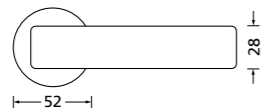

Zierhülsen und Muschelgriffe ab Seite 156

Zierhülsen für 2-tlg. Band

Black satin
(Lieferzeit 4-6 Wochen)

Form 8077

BB - Rosettenkit

PZ - Rosettenkit

WC - Rosettenkit

RZ - Rosettenkit