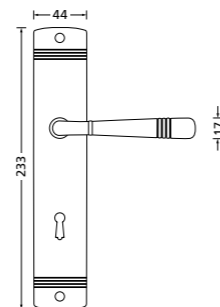

Langschildgarnitur

Chrom		€ exkl. MwSt.
BB	CR7801106	69,90
PZ	CR7801107	69,90
RZ	CR7801108	69,90
Blind	CR7801112	69,90
WC	CR7801115	79,90
PZ WG-Grt. DIN R	CR780115	89,90
PZ WG-Grt. DIN L	CR780116	89,90

Alle Lochabstände möglich.
Bei Bestellung bitte **immer** angeben.

Zierhülsen für 2-tlg. Band