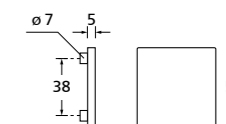

Blind - Rosettenkit

Knopf für Wechselgarnitur

Drückerpaar

Titanium matt		€ exkl. MwSt.
auf Quadratrosette	QTT8077OS	44,90
Halbgarnitur		
DIN R	QTT80771OS	25,90
DIN L	QTT80772OS	25,90

Fenstergriff

Titanium matt		€ exkl. MwSt.
auf eckiger Rosette	ETT8077	29,90