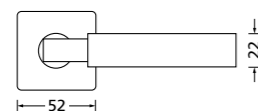

Zierhülsen und Muschelgriffe ab Seite 156

Zierhülsen für 2-tlg. Band

White satin
(Lieferzeit 4-6 Wochen)

Form 8080 Q

BB - Rosettenkit

PZ - Rosettenkit

WC - Rosettenkit

RZ - Rosettenkit