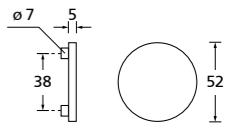

Zierhülsen und Muschelgriffe ab Seite 156

Zierhülsen für 2-tlg. Band

Nickel satin

Form 8040

BB - Rosettenkit PZ - Rosettenkit WC - Rosettenkit

RZ - Rosettenkit Blind - Rosettenkit Knopf für Wechselgarnitur