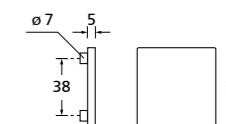

Form 8080 Q

Drückerpaar

		€ exkl. MwSt.
PVD Kupfer matt		
auf Quadratrossette	QKM80800S	119,90
Halbgarnitur		
DIN R	QKM808010S	69,90
DIN L	QKM808020S	69,90

Fenstergriff

		€ exkl. MwSt.
PVD Kupfer matt		
auf eckiger Rosette	EKM8080	79,90

Rosettenkits

		€ exkl. MwSt.
quadrat/PVD Kupfer matt		
BB - Kit	QKM17006	24,90
PZ - Kit	QKM17007	24,90
RZ - Kit	QKM17008	24,90
Blind - Kit	QKM17012	24,90
WC - Kit	QKM17015	39,90

Knopf		
für Wechselgarnitur	QKM671000S	89,90
Knopf drehbar DIN R/L	QKM16081DOS	89,90
Knopf einseitig fix	QKM691000S	89,90

Zierhülsen und Muschelgriffe ab Seite 156