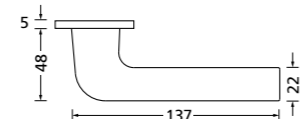

Zierhülsen und Muschelgriffe ab Seite 156

Zierhülsen für 2-tlg. Band

PVD Kupfer matt

Form 8044

BB - Rosettenkit PZ - Rosettenkit WC - Rosettenkit

RZ - Rosettenkit Blind - Rosettenkit Knopf für Wechselgarnitur