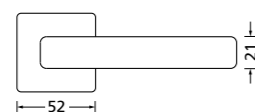

Zierhülsen und Muschelgriffe ab Seite 156

Zierhülsen für 2-tlg. Band

Black satin
(Lieferzeit 4-6 Wochen)

Form 8040 Q

BB - Rosettenkit

PZ - Rosettenkit

WC - Rosettenkit

RZ - Rosettenkit