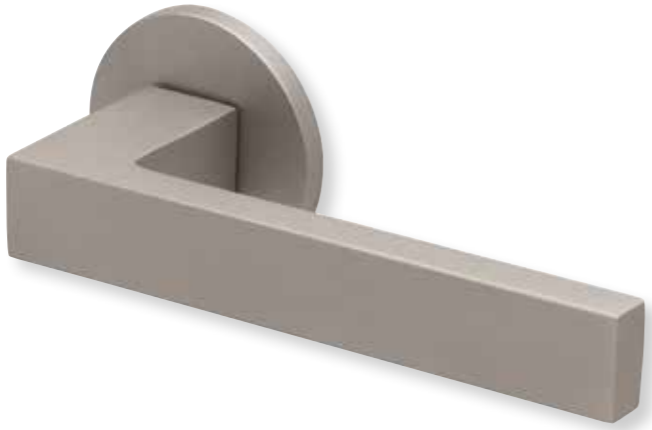

Zierhülsen und Muschelgriffe ab Seite 156

Zierhülsen für 2-tlg. Band

Nickel satin

Form 8040

BB - Rosettenkit PZ - Rosettenkit WC - Rosettenkit

RZ - Rosettenkit Blind - Rosettenkit Knopf für Wechselgarnitur