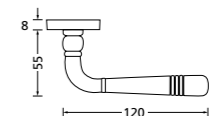

Langschildgarnitur

Messing poliert		€ exkl. MwSt.
BB	MP7801106	69,90
PZ	MP7801107	69,90
RZ	MP7801108	69,90
Blind	MP7801112	69,90
WC	MP7801115	79,90
PZ WG-Grt. DIN R	MP780115	89,90
PZ WG-Grt. DIN L	MP780116	89,90

Alle Lochabstände möglich.
Bei Bestellung bitte **immer** angeben.