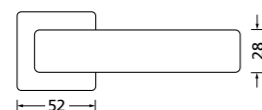

Zierhülsen und Muschelgriffe ab Seite 156

Zierhülsen für 2-tlg. Band

White satin
(Lieferzeit 4-6 Wochen)

Form 8077 Q

BB - Rosettenkit

PZ - Rosettenkit

WC - Rosettenkit

RZ - Rosettenkit