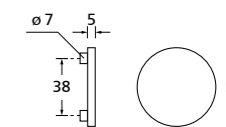

Chrom matt

Form 8010

Drückerpaar

Chrom matt		€ exkl. MwSt.
auf Rundrosette	RCRM80100S	39,90
Halbgarnitur		
DIN R	RCRM801010S	23,90
DIN L	RCRM801020S	23,90

Fenstergriff

Chrom matt		€ exkl. MwSt.
auf Ovalrosette	OCRM8010	27,90

Rosettenkits

rund/Chrom matt		€ exkl. MwSt.
BB - Kit	RCRM17006	10,90
PZ - Kit	RCRM17007	10,90
RZ - Kit	RCRM17008	10,90
Blind - Kit	RCRM17012	10,90
WC - Kit	RCRM17015	20,90

Knopf		€ exkl. MwSt.
für Wechselgarnitur	RCRM671000S	39,90
Knopf drehbar DIN R/L	RCRM16081DOS	39,90
Knopf einseitig fix	RCRM691000S	39,90

Zierhülsen und Muschelgriffe ab Seite 156