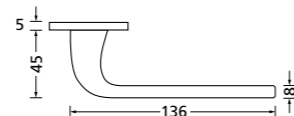

Zierhülsen und Muschelgriffe ab Seite 156

Zierhülsen für 2-tlg. Band

Chrom matt

Form 8077

BB - Rosettenkit

PZ - Rosettenkit

WC - Rosettenkit

RZ - Rosettenkit