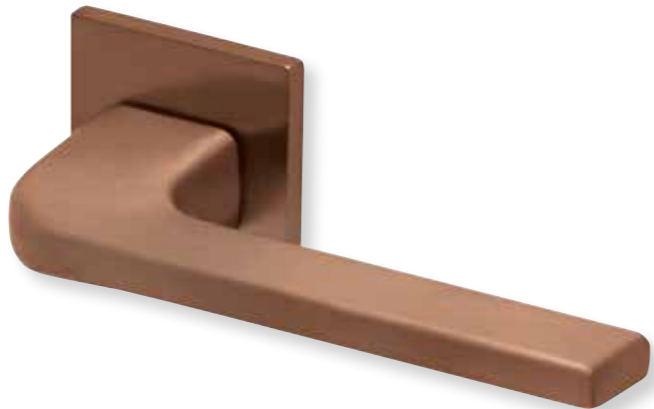

PVD Kupfer matt

Form 8044 Q