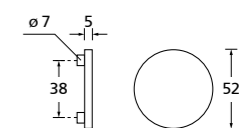

Chrom matt

Form 8044

Knopf für Wechselgarnitur

Drückerpaar

Chrom matt		€ exkl. MwSt.
auf Rundrosette	RCRM8044OS	39,90
Halbgarnitur		
DIN R	RCRM80441OS	23,90
DIN L	RCRM80442OS	23,90

Fenstergriff

Chrom matt		€ exkl. MwSt.
auf Ovalrosette	OCRM8044	27,90

Rosettenkits

rund/Chrom matt		€ exkl. MwSt.
BB - Kit	RCRM17006	10,90
PZ - Kit	RCRM17007	10,90
RZ - Kit	RCRM17008	10,90
Blind - Kit	RCRM17012	10,90
WC - Kit	RCRM17015	20,90

Knopf		€ exkl. MwSt.
für Wechselgarnitur	RCRM67100OS	39,90
Knopf drehbar DIN R/L	RCRM16081DOS	39,90
Knopf einseitig fix	RCRM69100OS	39,90

Zierhülsen und Muschelgriffe ab Seite 156