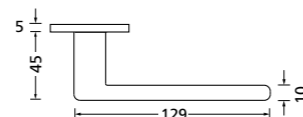

Zierhülsen und Muschelgriffe ab Seite 156

Zierhülsen für 2-tlg. Band

Messing poliert

Form 8040 Q

BB - Rosettenkit

PZ - Rosettenkit

WC - Rosettenkit

RZ - Rosettenkit