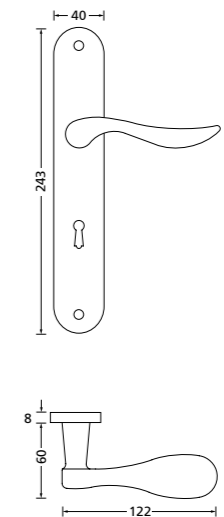

Langschildgarnitur

Messing poliert		€ exkl. MwSt.
BB	MP7802006	69,90
PZ	MP7802007	69,90
RZ	MP7802008	69,90
Blind	MP7802012	69,90
WC	MP7802015	79,90
PZ WG-Grt. DIN R	MP780205	89,90
PZ WG-Grt. DIN L	MP780206	89,90

Alle Lochabstände möglich.
Bei Bestellung bitte immer angeben.

Zierhülsen für 2-tlg. Band