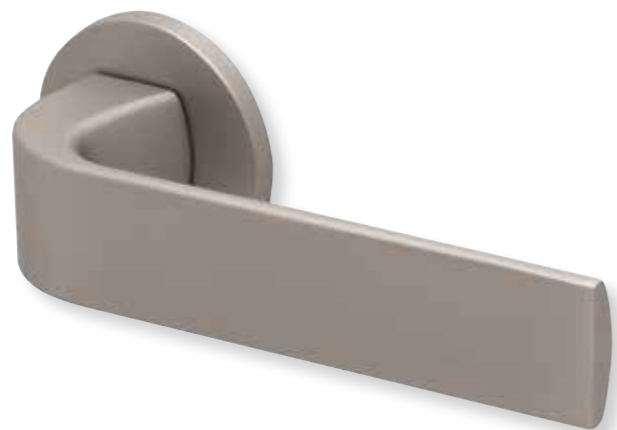

Zierhülsen und Muschelgriffe ab Seite 156

Zierhülsen für 2-tlg. Band

Nickel satin

Form 8077

BB - Rosettenkit

PZ - Rosettenkit

WC - Rosettenkit

RZ - Rosettenkit