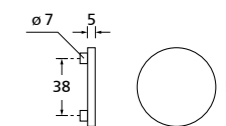

Form 8077

Knopf für Wechselgarnitur

Drückerpaar

Nickel satin		€ exkl. MwSt.
auf Rundrosette	RNS8077OS	39,90
Halbgarnitur		
DIN R	RNS80771OS	23,90
DIN L	RNS80772OS	23,90

Fenstergriff

Nickel satin		€ exkl. MwSt.
auf Ovalrosette	ONS8077	27,90

Rosettenkits

rund/Nickel satin		€ exkl. MwSt.
BB - Kit	RNS17006	10,90
PZ - Kit	RNS17007	10,90
RZ - Kit	RNS17008	10,90
Blind - Kit	RNS17012	10,90
WC - Kit	RNS17015	20,90

Knopf		€ exkl. MwSt.
für Wechselgarnitur	RNS67100OS	39,90
Knopf drehbar DIN R/L	RNS16081DOS	39,90
Knopf einseitig fix	RNS69100OS	39,90

Zierhülsen und Muschelgriffe ab Seite 156