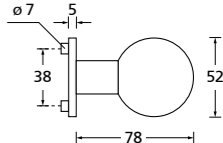

Chrom

Form 8020

Drückerpaar

Chrom		€ exkl. MwSt.
auf Rundrosette	RCR80200S	59,90
Halbgarnitur		
DIN R	RCR802010S	35,90
DIN L	RCR802020S	35,90

Rosettenkits

rund/Chrom		€ exkl. MwSt.
BB - Kit	RCR17006	10,90
PZ - Kit	RCR17007	10,90
RZ - Kit	RCR17008	10,90
Blind - Kit	RCR17012	10,90
WC - Kit	RCR17015	20,90

Knopf		€ exkl. MwSt.
für Wechselgarnitur	RCR671000S	39,90
Knopf drehbar DIN R/L	RCR16081DOS	39,90
Knopf einseitig fix	RCR691000S	39,90

Zierhülsen und Muschelgriffe ab Seite 156