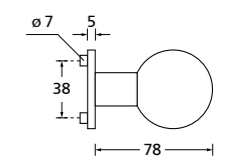

Knopf für Wechselgarnitur

Drückerpaar

Black satin		€ exkl. MwSt.
auf Rundrosette	RBS8040OS	39,90
Halbgarnitur		
DIN R	RBS80401OS	23,90
DIN L	RBS80402OS	23,90

Fenstergriff

Black satin		€ exkl. MwSt.
auf Ovalrosette	OBS8040	27,90

Rosettenkits

rund/Black satin		€ exkl. MwSt.
BB - Kit	RBS17006	10,90
PZ - Kit	RBS17007	10,90
RZ - Kit	RBS17008	10,90
Blind - Kit	RBS17012	10,90
WC - Kit	RBS17015	20,90

Knopf		€ exkl. MwSt.
für Wechselgarnitur	RBS671000S	39,90
Knopf drehbar DIN R/L	RBS16081DOS	39,90
Knopf einseitig fix	RBS691000S	39,90

Zierhülsen und Muschelgriffe ab Seite 156