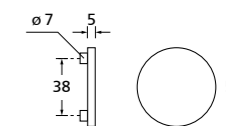

Form 8080

Knopf für Wechselgarnitur

Drückerpaar

		€ exkl. MwSt.
PVD Kupfer matt		
auf Rundrosette	RKM808005	119,90
Halbgarnitur		
DIN R	RKM808010S	69,90
DIN L	RKM808020S	69,90

Fenstergriff

		€ exkl. MwSt.
PVD Kupfer matt		
auf Ovalrosette	OKM8080	77,90

Rosettenkits

		€ exkl. MwSt.
rund/PVD Kupfer matt		
BB - Kit	RKM17006	24,90
PZ - Kit	RKM17007	24,90
RZ - Kit	RKM17008	24,90
Blind - Kit	RKM17012	24,90
WC - Kit	RKM17015	39,90

		€ exkl. MwSt.
Knopf		
für Wechselgarnitur	RKM671000S	89,90
Knopf drehbar DIN R/L	RKM16081DOS	89,90
Knopf einseitig fix	RKM691000S	89,90

Zierhülsen und Muschelgriffe ab Seite 156