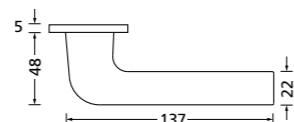

Zierhülsen und Muschelgriffe ab Seite 156

Zierhülsen für 2-tlg. Band

Chrom matt

Form 8044

BB - Rosettenkit

PZ - Rosettenkit

WC - Rosettenkit

RZ - Rosettenkit