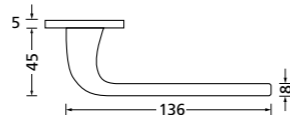

Form 8077 Q

BB - Rosettenkit

PZ - Rosettenkit

WC - Rosettenkit