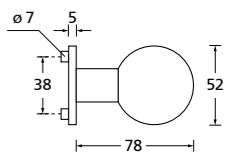

Zierhülsen und Muschelgriffe ab Seite 156

Zierhülsen für 2-tlg. Band

Titanium matt

Form 8040 Q

BB - Rosettenkit PZ - Rosettenkit WC - Rosettenkit

RZ - Rosettenkit Blind - Rosettenkit Knopf für Wechselgarnitur