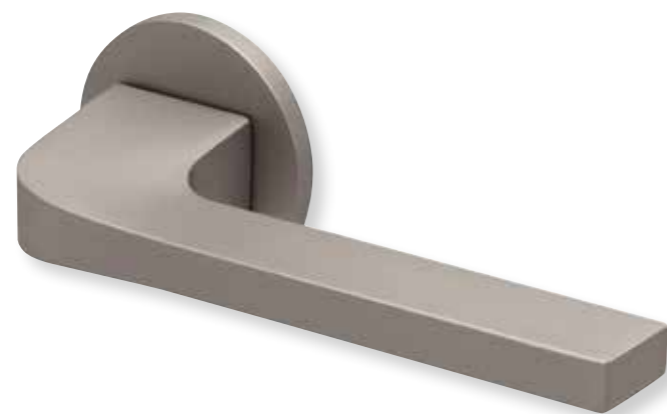

Nickel satin

Form 8044