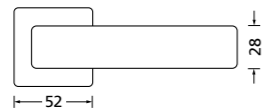

Zierhülsen und Muschelgriffe ab Seite 156

Zierhülsen für 2-tlg. Band

Nickel satin

Form 8077 Q

BB - Rosettenkit

PZ - Rosettenkit

WC - Rosettenkit

RZ - Rosettenkit