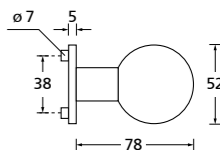

PVD Kupfer matt

Form 8044 Q

Drückerpaar

PVD Kupfer matt		€ exkl. MwSt.
auf Quadratrossette	QKM8044OS	89,90
Halbgarnitur		
DIN R	QKM80441OS	51,90
DIN L	QKM80442OS	51,90

Fenstergriff

PVD Kupfer matt		€ exkl. MwSt.
auf eckiger Rosette	EKM8044	51,90

Rosettenkits

quadrat/PVD Kupfer matt		€ exkl. MwSt.
BB - Kit	QKM17006	24,90
PZ - Kit	QKM17007	24,90
RZ - Kit	QKM17008	24,90
Blind - Kit	QKM17012	24,90
WC - Kit	QKM17015	39,90

Knopf		€ exkl. MwSt.
für Wechselgarnitur	QKM67100OS	89,90
Knopf drehbar DIN R/L	QKM16081DOS	89,90
Knopf einseitig fix	QKM69100OS	89,90

Zierhülsen und Muschelgriffe ab Seite 156