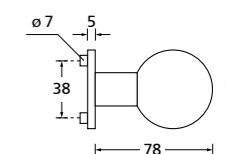

Form 8010Q

Drückerpaar

Titanium matt		€ exkl. MwSt.
auf Quadratrossette	QTT80100S	44,90
Halbgarnitur		
DIN R	QTT801010S	25,90
DIN L	QTT801020S	25,90

Fenstergriff

Titanium matt		€ exkl. MwSt.
auf eckiger Rosette	ETT8010	29,90

Rosettenkits

quadrat/Titanium matt		€ exkl. MwSt.
BB - Kit	QTT17006	14,90
PZ - Kit	QTT17007	14,90
RZ - Kit	QTT17008	14,90
Blind - Kit	QTT17012	14,90
WC - Kit	QTT17015	24,90

Knopf		€ exkl. MwSt.
für Wechselgarnitur	QTT671000S	44,90
Knopf drehbar DIN R/L	QTT16081DOS	44,90
Knopf einseitig fix	QTT691000S	44,90

Zierhülsen und Muschelgriffe ab Seite 156