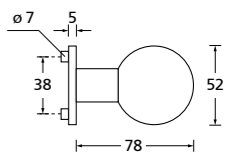

Zierhülsen und Muschelgriffe ab Seite 156

Zierhülsen für 2-tlg. Band

Messing poliert

Form 8040

BB - Rosettenkit PZ - Rosettenkit WC - Rosettenkit

RZ - Rosettenkit Blind - Rosettenkit Knopf für Wechselgarnitur