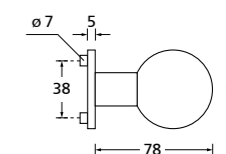

Knopf für Wechselgarnitur