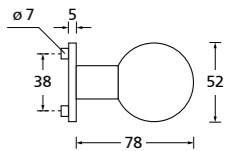

Knopf für Wechselgarnitur