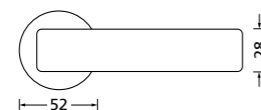

Zierhülsen und Muschelgriffe ab Seite 156

Zierhülsen für 2-tlg. Band

Chrom matt

Form 8077

BB - Rosettenkit

PZ - Rosettenkit

WC - Rosettenkit

RZ - Rosettenkit