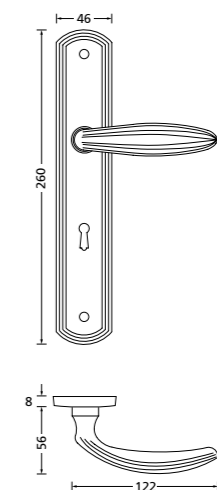

Alle Lochabstände möglich.
Bei Bestellung bitte **immer** angeben.

Zierhülsen für 2-tlg. Band

Form 8030 S

(Lieferzeit 2-3 Wochen)

Langschildgarnitur

Messing poliert		€ exkl. MwSt.
BB	MP7803006	79,90
PZ	MP7803007	79,90
RZ	MP7803008	79,90
Blind	MP7803012	79,90
WC	MP7803015	89,90
PZ WG-Grt. DIN R	MP780305	99,90
PZ WG-Grt. DIN L	MP780306	99,90