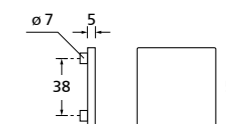

Form 8040 Q

Drückerpaar

White satin		€	exkl. MwSt.
auf Quadratrosette	QWS80400S	44,90	
Halbgarnitur			
DIN R	QWS804010S	25,90	
DIN L	QWS804020S	25,90	

Fenstergriff

White satin		€	exkl. MwSt.
auf eckiger Rosette	EWS8040	29,90	

Rosettenkits

quadrat/White satin		€	exkl. MwSt.
BB - Kit	QWS17006	14,90	
PZ - Kit	QWS17007	14,90	
RZ - Kit	QWS17008	14,90	
Blind - Kit	QWS17012	14,90	
WC - Kit	QWS17015	24,90	

Knopf		€	exkl. MwSt.
für Wechselgarnitur	QWS671000S	44,90	
Knopf drehbar DIN R/L	QWS16081DOS	44,90	
Knopf einseitig fix	QWS691000S	44,90	

Zierhülsen und Muschelgriffe ab Seite 156