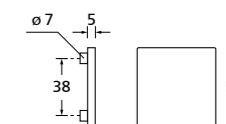

Form 8040 Q

Drückerpaar

Messing poliert		€ exkl. MwSt.
auf Quadratrossette	QMP8040OS	59,90
Halbgarnitur		
DIN R	QMP80401OS	35,90
DIN L	QMP80402OS	35,90

Fenstergriff

Messing poliert		€ exkl. MwSt.
auf eckiger Rosette	EMP8040	36,90

Rosettenkits

quadrat/Messing poliert		€ exkl. MwSt.
BB - Kit	QMP17006	14,90
PZ - Kit	QMP17007	14,90
RZ - Kit	QMP17008	14,90
Blind - Kit	QMP17012	14,90
WC - Kit	QMP17015	24,90

Knopf		€ exkl. MwSt.
für Wechselgarnitur	QMP67100OS	44,90
Knopf drehbar DIN R/L	QMP16081DOS	44,90
Knopf einseitig fix	QMP69100OS	44,90

Zierhülsen und Muschelgriffe ab Seite 156