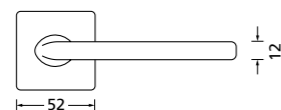

Form 8010Q

BB - Rosettenkit

PZ - Rosettenkit

WC - Rosettenkit