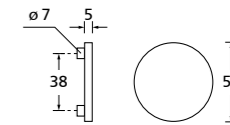

Form 8077

Knopf für Wechselgarnitur

Drückerpaar

Titanium matt		€ exkl. MwSt.
auf Rundrosette	RTT80770S	39,90
Halbgarnitur		
DIN R	RTT807710S	23,90
DIN L	RTT807720S	23,90

Fenstergriff

Titanium matt		€ exkl. MwSt.
auf Ovalrosette	OTT8077	27,90

Rosettenkits

rund/Titanium matt		€ exkl. MwSt.
BB - Kit	RTT17006	10,90
PZ - Kit	RTT17007	10,90
RZ - Kit	RTT17008	10,90
Blind - Kit	RTT17012	10,90
WC - Kit	RTT17015	20,90

Knopf		€ exkl. MwSt.
für Wechselgarnitur	RTT671000S	39,90
Knopf drehbar DIN R/L	RTT16081DOS	39,90
Knopf einseitig fix	RTT691000S	39,90

Zierhülsen und Muschelgriffe ab Seite 156