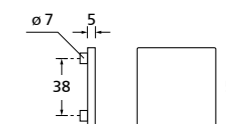

Form 8040 Q

Drückerpaar

Black satin		€ exkl. MwSt.
auf Quadratrosette	QBS80400S	44,90
Halbgarnitur		
DIN R	QBS804010S	25,90
DIN L	QBS804020S	25,90

Fenstergriff

Black satin		€ exkl. MwSt.
auf eckiger Rosette	EBS8040	29,90

Rosettenkits

quadrat/Black satin		€ exkl. MwSt.
BB - Kit	QBS17006	14,90
PZ - Kit	QBS17007	14,90
RZ - Kit	QBS17008	14,90
Blind - Kit	QBS17012	14,90
WC - Kit	QBS17015	24,90

Knopf		€ exkl. MwSt.
für Wechselgarnitur	QBS671000S	44,90
Knopf drehbar DIN R/L	QBS16081DOS	44,90
Knopf einseitig fix	QBS691000S	44,90

Zierhülsen und Muschelgriffe ab Seite 156