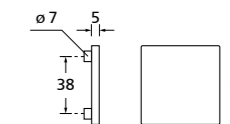

Form 8077 Q

Blind - Rosettenkit

Drückerpaar

White satin		€	exkl. MwSt.
auf Quadratrossette	QWS8077OS	44,90	
Halbgarnitur			
DIN R	QWS80771OS	25,90	
DIN L	QWS80772OS	25,90	

Fenstergriff

White satin		€	exkl. MwSt.
auf eckiger Rosette	EWS8077	29,90	

Rosettenkits

quadrat/White satin		€	exkl. MwSt.
BB - Kit	QWS17006	14,90	
PZ - Kit	QWS17007	14,90	
RZ - Kit	QWS17008	14,90	
Blind - Kit	QWS17012	14,90	
WC - Kit	QWS17015	24,90	

Knopf		€	exkl. MwSt.
für Wechselgarnitur	QWS67100OS	44,90	
Knopf drehbar DIN R/L	QWS16081DOS	44,90	
Knopf einseitig fix	QWS69100OS	44,90	

Zierhülsen und Muschelgriffe ab Seite 156