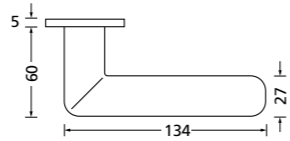

Form 8011 S
Seite 150-151

Form 8020 S
Seite 152-153

Form 8030 S
Seite 154-155

White satin
(Lieferzeit 4-6 Wochen)

Form 8010

BB - Rosettenkit

PZ - Rosettenkit

WC - Rosettenkit