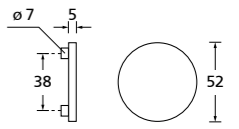

Zierhülsen und Muschelgriffe ab Seite 156

Zierhülsen für 2-tlg. Band

Nickel satin

Form 8080

BB - Rosettenkit PZ - Rosettenkit WC - Rosettenkit

RZ - Rosettenkit Blind - Rosettenkit Knopf für Wechselgarnitur