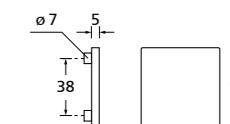

Form 8040 Q

Drückerpaar

Nickel satin		€ exkl. MwSt.
auf Quadratrosette	QNS80400S	44,90
Halbgarnitur		
DIN R	QNS804010S	25,90
DIN L	QNS804020S	25,90

Fenstergriff

Nickel satin		€ exkl. MwSt.
auf eckiger Rosette	ENS8040	29,90

Rosettenkits

quadrat/Nickel satin		€ exkl. MwSt.
BB - Kit	QNS17006	14,90
PZ - Kit	QNS17007	14,90
RZ - Kit	QNS17008	14,90
Blind - Kit	QNS17012	14,90
WC - Kit	QNS17015	24,90

Knopf		€ exkl. MwSt.
für Wechselgarnitur	QNS671000S	44,90
Knopf drehbar DIN R/L	QNS16081DOS	44,90
Knopf einseitig fix	QNS691000S	44,90

Zierhülsen und Muschelgriffe ab Seite 156