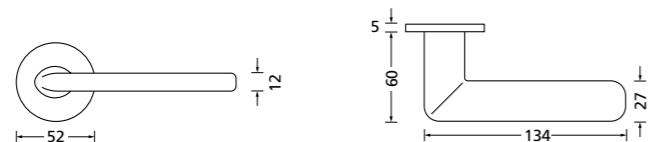

Form 8010

BB - Rosettenkit

PZ - Rosettenkit

WC - Rosettenkit