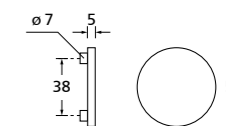

Form 8080

Knopf für Wechselgarnitur

Drückerpaar

Titanium matt		€ exkl. MwSt.
auf Rundrosette	RTT80800S	89,90
Halbgarnitur		
DIN R	RTT808010S	51,90
DIN L	RTT808020S	51,90

Fenstergriff

Titanium matt		€ exkl. MwSt.
auf Ovalrosette	OTT8080	49,90

Rosettenkits

rund/Titanium matt		€ exkl. MwSt.
BB - Kit	RTT17006	10,90
PZ - Kit	RTT17007	10,90
RZ - Kit	RTT17008	10,90
Blind - Kit	RTT17012	10,90
WC - Kit	RTT17015	20,90

Knopf		€ exkl. MwSt.
für Wechselgarnitur	RTT671000S	39,90
Knopf drehbar DIN R/L	RTT16081DOS	39,90
Knopf einseitig fix	RTT691000S	39,90

Zierhülsen und Muschelgriffe ab Seite 156