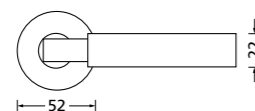

Zierhülsen und Muschelgriffe ab Seite 156

Zierhülsen für 2-tlg. Band

Titanium matt

Form 8080

BB - Rosettenkit

PZ - Rosettenkit

WC - Rosettenkit

RZ - Rosettenkit