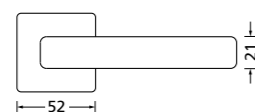

Zierhülsen und Muschelgriffe ab Seite 156

Zierhülsen für 2-tlg. Band

Messing poliert

Form 8040 Q

BB - Rosettenkit

PZ - Rosettenkit

WC - Rosettenkit

RZ - Rosettenkit