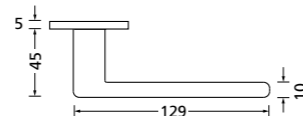

Zierhülsen und Muschelgriffe ab Seite 156

Zierhülsen für 2-tlg. Band

Titanium matt

Form 8040

BB - Rosettenkit

PZ - Rosettenkit

WC - Rosettenkit

RZ - Rosettenkit