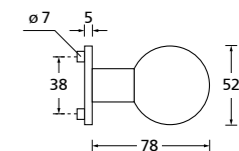

Zierhülsen und Muschelgriffe ab Seite 156

Zierhülsen für 2-tlg. Band

PVD Kupfer matt

Form 8044

BB - Rosettenkit PZ - Rosettenkit WC - Rosettenkit

RZ - Rosettenkit Blind - Rosettenkit Knopf für Wechselgarnitur