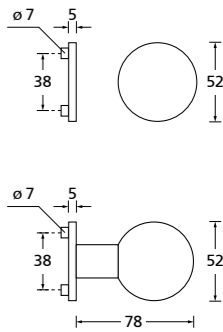

Drückerpaar

Messing poliert		€ exkl. MwSt.
auf Rundrosette	RMP80200S	59,90
Halbgarnitur		
DIN R	RMP802010S	35,90
DIN L	RMP802020S	35,90

Rosettenkits

rund/Messing poliert		€ exkl. MwSt.
BB - Kit	RMP17006	10,90
PZ - Kit	RMP17007	10,90
RZ - Kit	RMP17008	10,90
Blind - Kit	RMP17012	10,90
WC - Kit	RMP17015	20,90

Knopf		€ exkl. MwSt.
für Wechselgarnitur	RMP671000S	39,90
Knopf drehbar DIN R/L	RMP16081DOS	39,90
Knopf einseitig fix	RMP691000S	39,90

Zierhülsen und Muschelgriffe ab Seite 156