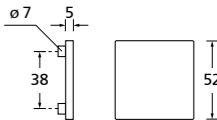

Form 8077 Q

Drückerpaar

Nickel satin		€ exkl. MwSt.
auf Quadratrosette	QNS8077OS	44,90
Halbgarnitur		
DIN R	QNS80771OS	25,90
DIN L	QNS80772OS	25,90

Fenstergriff

Nickel satin		€ exkl. MwSt.
auf eckiger Rosette	ENS8077	29,90

Rosettenkits

quadrat/Nickel satin		€ exkl. MwSt.
BB - Kit	QNS17006	14,90
PZ - Kit	QNS17007	14,90
RZ - Kit	QNS17008	14,90
Blind - Kit	QNS17012	14,90
WC - Kit	QNS17015	24,90

Knopf		€ exkl. MwSt.
für Wechselgarnitur	QNS67100OS	44,90
Knopf drehbar DIN R/L	QNS16081DOS	44,90
Knopf einseitig fix	QNS69100OS	44,90

Zierhülsen und Muschelgriffe ab Seite 156