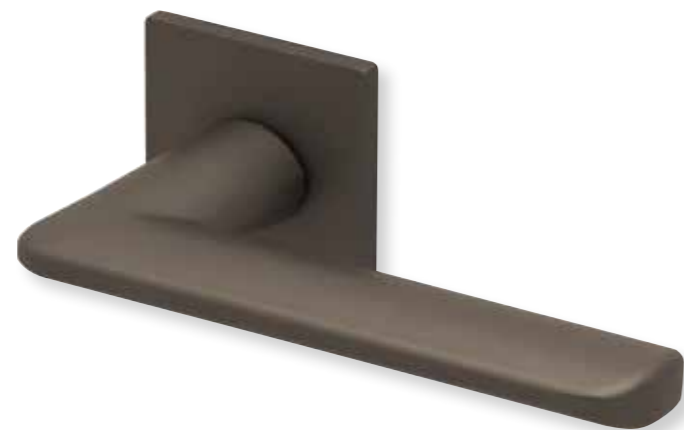

Zierhülsen und Muschelgriffe ab Seite 156

Zierhülsen für 2-tlg. Band

Titanium matt

Form 8010Q

BB - Rosettenkit

PZ - Rosettenkit

WC - Rosettenkit

RZ - Rosettenkit