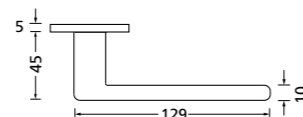

Zierhülsen und Muschelgriffe ab Seite 156

Zierhülsen für 2-tlg. Band

White satin
(Lieferzeit 4-6 Wochen)

Form 8040 Q

BB - Rosettenkit

PZ - Rosettenkit

WC - Rosettenkit

RZ - Rosettenkit