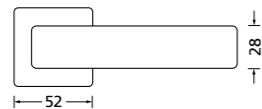

Zierhülsen und Muschelgriffe ab Seite 156

Zierhülsen für 2-tlg. Band

Black satin
(Lieferzeit 4-6 Wochen)

Form 8077 Q

BB - Rosettenkit PZ - Rosettenkit WC - Rosettenkit

RZ - Rosettenkit Blind - Rosettenkit Knopf für Wechselgarnitur