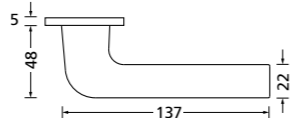

Zierhülsen und Muschelgriffe ab Seite 156

Zierhülsen für 2-tlg. Band

Black satin
(Lieferzeit 4-6 Wochen)

Form 8044

BB - Rosettenkit

PZ - Rosettenkit

WC - Rosettenkit

RZ - Rosettenkit