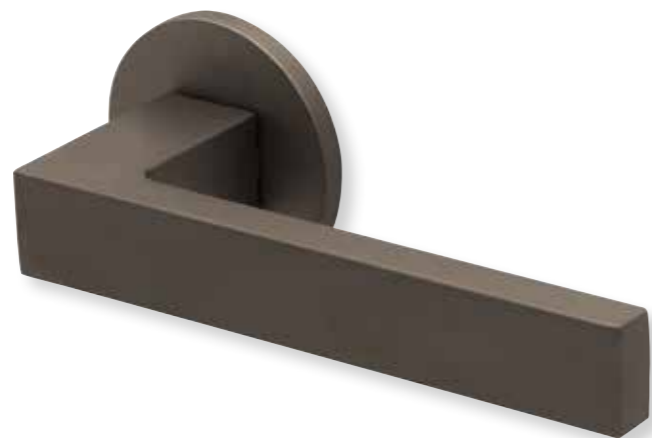

Rosettenkits

rund/Nickel satin		€ exkl. MwSt.
BB - Kit	RNS17006	10,90
PZ - Kit	RNS17007	10,90
RZ - Kit	RNS17008	10,90
Blind - Kit	RNS17012	10,90
WC - Kit	RNS17015	20,90

Knopf		€ exkl. MwSt.
für Wechselgarnitur	RNS67100OS	39,90
Knopf drehbar DIN R/L	RNS16081DOS	39,90
Knopf einseitig fix	RNS69100OS	39,90

Zierhülsen und Muschelgriffe ab Seite 156

Zierhülsen für 2-tlg. Band

Titanium matt

Form 8040

BB - Rosettenkit

PZ - Rosettenkit

WC - Rosettenkit

RZ - Rosettenkit