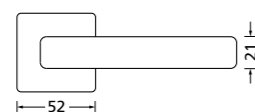

Zierhülsen und Muschelgriffe ab Seite 156

Zierhülsen für 2-tlg. Band

White satin
(Lieferzeit 4-6 Wochen)

Form 8040 Q

BB - Rosettenkit

PZ - Rosettenkit

WC - Rosettenkit

RZ - Rosettenkit