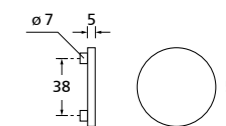

Form 8080

Drückerpaar

White satin		€ exkl. MwSt.
auf Rundrosette	RWS8080OS	89,90
Halbgarnitur		
DIN R	RWS80801OS	51,90
DIN L	RWS80802OS	51,90

Fenstergriff

White satin		€ exkl. MwSt.
auf Ovalrosette	OWS8080	49,90

Rosettenkits

rund/White satin		€ exkl. MwSt.
BB - Kit	RWS17006	10,90
PZ - Kit	RWS17007	10,90
RZ - Kit	RWS17008	10,90
Blind - Kit	RWS17012	10,90
WC - Kit	RWS17015	20,90

Knopf		€ exkl. MwSt.
für Wechselgarnitur	RWS67100OS	39,90
Knopf drehbar DIN R/L	RWS16081DOS	39,90
Knopf einseitig fix	RWS69100OS	39,90

Zierhülsen und Muschelgriffe ab Seite 156