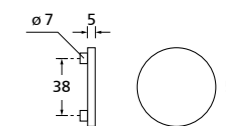

Messing poliert

Form 8011

BB - Rosettenkit

PZ - Rosettenkit

WC - Rosettenkit

RZ - Rosettenkit

Blind - Rosettenkit

Knopf für Wechselgarnitur