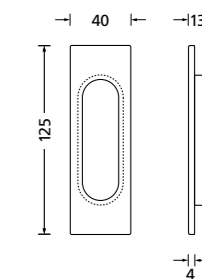

Muschelgriffe oval

White satin	€ exkl. MwSt.
oval MOWS3001	20,90
Chrom	
oval MOCR3001	20,90
Chrom matt	
oval MOCRM3001	20,90
Nickel satin	
oval MONS3001	20,90

Titanium matt	€ exkl. MwSt.
oval MOTT3001	20,90
Black satin	
oval MOBS3001	20,90
PVD Kupfer matt	
oval MOKM3001	30,90
Messing poliert	
oval MOMP3001	20,90

Muschelgriffe eckig

White satin	€ exkl. MwSt.
eckig MEWS3001	20,90
Chrom	
eckig MECR3001	20,90
Chrom matt	
eckig MECRM3001	20,90
Nickel satin	
eckig MENS3001	20,90

Titanium matt	€ exkl. MwSt.
eckig METT3001	20,90
Black satin	
eckig MEBS3001	20,90
PVD Kupfer matt	
eckig MEKM3001	30,90
Messing poliert	
eckig MEMP3001	20,90