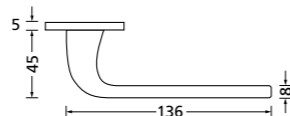

Zierhülsen und Muschelgriffe ab Seite 156

Zierhülsen für 2-tlg. Band

Nickel satin

Form 8077

BB - Rosettenkit

PZ - Rosettenkit

WC - Rosettenkit

RZ - Rosettenkit