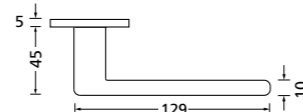

Zierhülsen und Muschelgriffe ab Seite 156

Zierhülsen für 2-tlg. Band

Nickel satin

Form 8040 Q

BB - Rosettenkit

PZ - Rosettenkit

WC - Rosettenkit

RZ - Rosettenkit