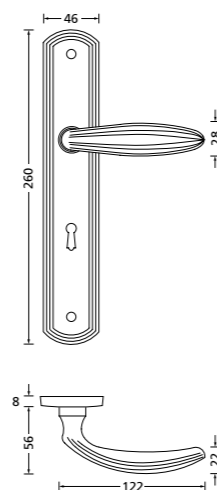

Langschildgarnitur

Chrom		€ exkl. MwSt.
BB	CR7803006	79,90
PZ	CR7803007	79,90
RZ	CR7803008	79,90
Blind	CR7803012	79,90
WC	CR7803015	89,90
PZ WG-Grt. DIN R	CR780305	99,90
PZ WG-Grt. DIN L	CR780306	99,90

Alle Lochabstände möglich.
Bei Bestellung bitte **immer** angeben.

Zierhülsen für 2-tlg. Band