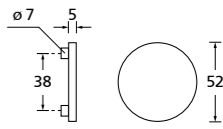

Chrom

Form 8030

Drückerpaar

Chrom		€ exkl. MwSt.
auf Rundrosette	RCR80300S	69,90
Halbgarnitur		
DIN R	RCR803010S	41,90
DIN L	RCR803020S	41,90

Rosettenkits

rund/Chrom		€ exkl. MwSt.
BB - Kit	RCR17006	10,90
PZ - Kit	RCR17007	10,90
RZ - Kit	RCR17008	10,90
Blind - Kit	RCR17012	10,90
WC - Kit	RCR17015	20,90

Knopf		€ exkl. MwSt.
für Wechselgarnitur	RCR671000S	39,90
Knopf drehbar DIN R/L	RCR16081DOS	39,90
Knopf einseitig fix	RCR691000S	39,90

Zierhülsen und Muschelgriffe ab Seite 156