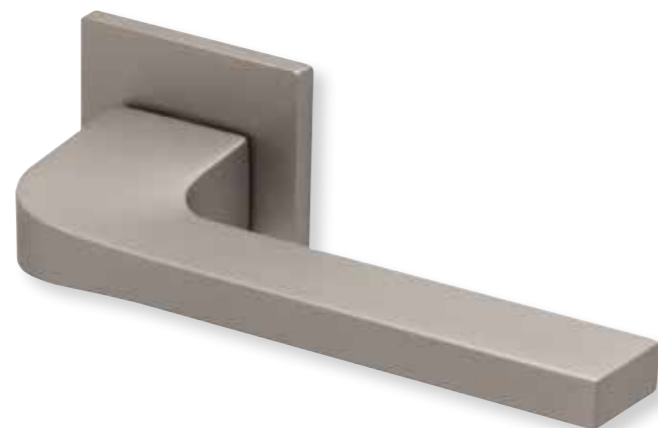

Nickel satin

Form 8044 Q