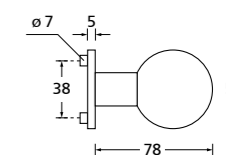

Form 8080 Q

Blind - Rosettenkit

Drückerpaar

White satin		€ exkl. MwSt.
auf Quadratrosette	QWS80800S	89,90
Halbgarnitur		
DIN R	QWS808010S	51,90
DIN L	QWS808020S	51,90

Fenstergriff

White satin		€ exkl. MwSt.
auf eckiger Rosette	EWS8080	51,90

Rosettenkits

quadrat/White satin		€ exkl. MwSt.
BB - Kit	QWS17006	14,90
PZ - Kit	QWS17007	14,90
RZ - Kit	QWS17008	14,90
Blind - Kit	QWS17012	14,90
WC - Kit	QWS17015	24,90

Knopf		€ exkl. MwSt.
für Wechselgarnitur	QWS671000S	44,90
Knopf drehbar DIN R/L	QWS16081DOS	44,90
Knopf einseitig fix	QWS691000S	44,90

Zierhülsen und Muschelgriffe ab Seite 156