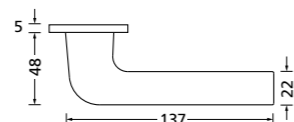

Zierhülsen und Muschelgriffe ab Seite 156

Zierhülsen für 2-tlg. Band

Titanium matt

Form 8044

BB - Rosettenkit

PZ - Rosettenkit

WC - Rosettenkit

RZ - Rosettenkit