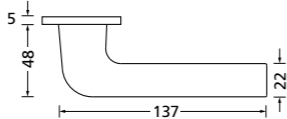

Zierhülsen und Muschelgriffe ab Seite 156

Zierhülsen für 2-tlg. Band

White satin
(Lieferzeit 4-6 Wochen)

Form 8044

BB - Rosettenkit

PZ - Rosettenkit

WC - Rosettenkit

RZ - Rosettenkit