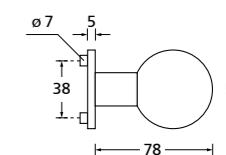

Form 8044 Q

Blind - Rosettenkit

Drückerpaar

White satin		€	exkl. MwSt.
auf Quadratrosette	QWS8044OS	44,90	
Halbgarnitur			
DIN R	QWS80441OS	25,90	
DIN L	QWS80442OS	25,90	

Fenstergriff

White satin		€	exkl. MwSt.
auf eckiger Rosette	EWS8044	29,90	

Rosettenkits

quadrat/White satin		€	exkl. MwSt.
BB - Kit	QWS17006	14,90	
PZ - Kit	QWS17007	14,90	
RZ - Kit	QWS17008	14,90	
Blind - Kit	QWS17012	14,90	
WC - Kit	QWS17015	24,90	

Knopf		€	exkl. MwSt.
für Wechselgarnitur	QWS67100OS	44,90	
Knopf drehbar DIN R/L	QWS16081DOS	44,90	
Knopf einseitig fix	QWS69100OS	44,90	

Zierhülsen und Muschelgriffe ab Seite 156