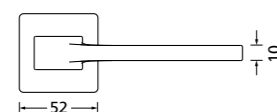

Form 8044 Q

BB - Rosettenkit

PZ - Rosettenkit

WC - Rosettenkit