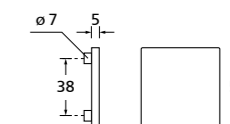

Form 8080 Q

Drückerpaar

Titanium matt		€ exkl. MwSt.
auf Quadratrossette	QTT80800S	89,90
Halbgarnitur		
DIN R	QTT808010S	51,90
DIN L	QTT808020S	51,90

Fenstergriff

Titanium matt		€ exkl. MwSt.
auf eckiger Rosette	ETT8080	51,90

Rosettenkits

quadrat/Titanium matt		€ exkl. MwSt.
BB - Kit	QTT17006	14,90
PZ - Kit	QTT17007	14,90
RZ - Kit	QTT17008	14,90
Blind - Kit	QTT17012	14,90
WC - Kit	QTT17015	24,90

Knopf		€ exkl. MwSt.
für Wechselgarnitur	QTT671000S	44,90
Knopf drehbar DIN R/L	QTT16081DOS	44,90
Knopf einseitig fix	QTT691000S	44,90

Zierhülsen und Muschelgriffe ab Seite 156