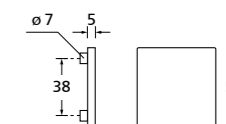

Blind - Rosettenkit

Knopf für Wechselgarnitur

Drückerpaar

Chrom matt		€ exkl. MwSt.
auf Quadratrossette	QCRM80400S	44,90
Halbgarnitur		
DIN R	QCRM804010S	25,90
DIN L	QCRM804020S	25,90

Fenstergriff

Chrom matt		€ exkl. MwSt.
auf eckiger Rosette	ECRM8040	29,90