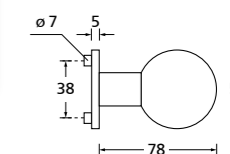

Form 8077 Q

Blind - Rosettenkit

Drückerpaar

White satin		€	exkl. MwSt.
auf Quadratrossette	QWS8077OS	44,90	
Halbgarnitur			
DIN R	QWS80771OS	25,90	
DIN L	QWS80772OS	25,90	

Fenstergriff

White satin		€	exkl. MwSt.
auf eckiger Rosette	EWS8077	29,90	

Rosettenkits

quadrat/White satin		€	exkl. MwSt.
BB - Kit	QWS17006	14,90	
PZ - Kit	QWS17007	14,90	
RZ - Kit	QWS17008	14,90	
Blind - Kit	QWS17012	14,90	
WC - Kit	QWS17015	24,90	

Knopf		€	exkl. MwSt.
für Wechselgarnitur	QWS67100OS	44,90	
Knopf drehbar DIN R/L	QWS16081DOS	44,90	
Knopf einseitig fix	QWS69100OS	44,90	

Zierhülsen und Muschelgriffe ab Seite 156