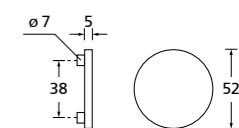

Zierhülsen und Muschelgriffe ab Seite 156

Zierhülsen für 2-tlg. Band

PVD Kupfer matt

Form 8044

BB - Rosettenkit PZ - Rosettenkit WC - Rosettenkit

RZ - Rosettenkit Blind - Rosettenkit Knopf für Wechselgarnitur