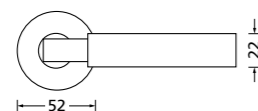

Zierhülsen und Muschelgriffe ab Seite 156

Zierhülsen für 2-tlg. Band

PVD Kupfer matt

Form 8080

BB - Rosettenkit

PZ - Rosettenkit

WC - Rosettenkit

RZ - Rosettenkit