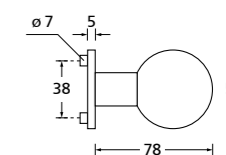

Form 8044 Q

Drückerpaar

Nickel satin		€ exkl. MwSt.
auf Quadratrossette	QNS8044OS	44,90
Halbgarnitur		
DIN R	QNS80441OS	25,90
DIN L	QNS80442OS	25,90

Fenstergriff

Nickel satin		€ exkl. MwSt.
auf eckiger Rosette	ENS8044	29,90

Rosettenkits

quadrat/Nickel satin		€ exkl. MwSt.
BB - Kit	QNS17006	14,90
PZ - Kit	QNS17007	14,90
RZ - Kit	QNS17008	14,90
Blind - Kit	QNS17012	14,90
WC - Kit	QNS17015	24,90

Knopf		€ exkl. MwSt.
für Wechselgarnitur	QNS67100OS	44,90
Knopf drehbar DIN R/L	QNS16081DOS	44,90
Knopf einseitig fix	QNS69100OS	44,90

Zierhülsen und Muschelgriffe ab Seite 156