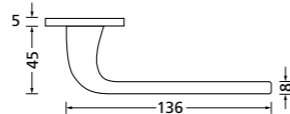

Zierhülsen und Muschelgriffe ab Seite 156

Zierhülsen für 2-tlg. Band

Titanium matt

Form 8077

BB - Rosettenkit

PZ - Rosettenkit

WC - Rosettenkit

RZ - Rosettenkit