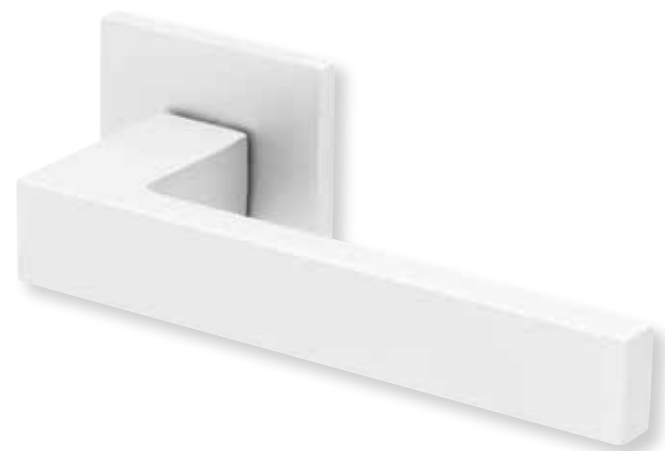

White satin
(Lieferzeit 4-6 Wochen)

Form 8040 Q