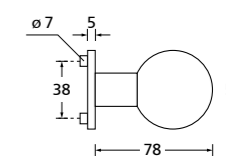

Chrom

Form 8011

Drückerpaar

Chrom		€ exkl. MwSt.
auf Rundrosette	RCR80110S	59,90
Halbgarnitur		
DIN R	RCR801110S	35,90
DIN L	RCR801120S	35,90

Rosettenkits

rund/Chrom		€ exkl. MwSt.
BB - Kit	RCR17006	10,90
PZ - Kit	RCR17007	10,90
RZ - Kit	RCR17008	10,90
Blind - Kit	RCR17012	10,90
WC - Kit	RCR17015	20,90

Knopf		€ exkl. MwSt.
für Wechselgarnitur	RCR671000S	39,90
Knopf drehbar DIN R/L	RCR16081DOS	39,90
Knopf einseitig fix	RCR691000S	39,90

Zierhülsen und Muschelgriffe ab Seite 156