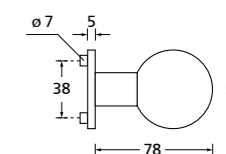

Form 8077 Q

Drückerpaar

Titanium matt		€ exkl. MwSt.
auf Quadratrosette	QTT8077OS	44,90
Halbgarnitur		
DIN R	QTT80771OS	25,90
DIN L	QTT80772OS	25,90

Fenstergriff

Titanium matt		€ exkl. MwSt.
auf eckiger Rosette	ETT8077	29,90

Rosettenkits

quadrat/Titanium matt		€ exkl. MwSt.
BB - Kit	QTT17006	14,90
PZ - Kit	QTT17007	14,90
RZ - Kit	QTT17008	14,90
Blind - Kit	QTT17012	14,90
WC - Kit	QTT17015	24,90

Knopf		€ exkl. MwSt.
für Wechselgarnitur	QTT67100OS	44,90
Knopf drehbar DIN R/L	QTT16081DOS	44,90
Knopf einseitig fix	QTT69100OS	44,90

Zierhülsen und Muschelgriffe ab Seite 156