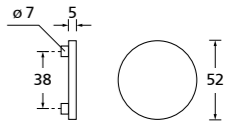

White satin
(Lieferzeit 4-6 Wochen)

Form 8010

Knopf für Wechselgarnitur

Drückerpaar

White satin		€ exkl. MwSt.
auf Rundrosette	RWS8010OS	39,90
Halbgarnitur		
DIN R	RWS80101OS	23,90
DIN L	RWS80102OS	23,90

Fenstergriff

White satin		€ exkl. MwSt.
auf Ovalrosette	OWS8010	27,90

Rosettenkits

rund/White satin		€ exkl. MwSt.
BB - Kit	RWS17006	10,90
PZ - Kit	RWS17007	10,90
RZ - Kit	RWS17008	10,90
Blind - Kit	RWS17012	10,90
WC - Kit	RWS17015	20,90

Knopf		€ exkl. MwSt.
für Wechselgarnitur	RWS67100OS	39,90
Knopf drehbar DIN R/L	RWS16081DOS	39,90
Knopf einseitig fix	RWS69100OS	39,90

Zierhülsen und Muschelgriffe ab Seite 156