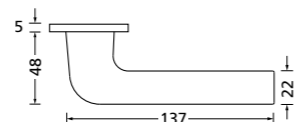

Zierhülsen und Muschelgriffe ab Seite 156

Zierhülsen für 2-tlg. Band

Messing poliert

Form 8044 Q

BB - Rosettenkit

PZ - Rosettenkit

WC - Rosettenkit

RZ - Rosettenkit