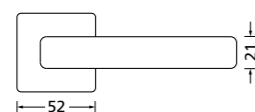

Zierhülsen und Muschelgriffe ab Seite 156

Zierhülsen für 2-tlg. Band

Chrom matt

Form 8040 Q

BB - Rosettenkit

PZ - Rosettenkit

WC - Rosettenkit

RZ - Rosettenkit