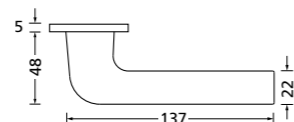

Zierhülsen und Muschelgriffe ab Seite 156

Zierhülsen für 2-tlg. Band

Black satin
(Lieferzeit 4-6 Wochen)

Form 8044 Q

BB - Rosettenkit

PZ - Rosettenkit

WC - Rosettenkit

RZ - Rosettenkit