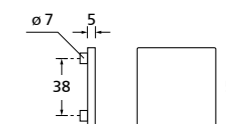

Form 8044 Q

Blind - Rosettenkit

Drückerpaar

White satin		€	exkl. MwSt.
auf Quadratrosette	QWS8044OS	44,90	
Halbgarnitur			
DIN R	QWS80441OS	25,90	
DIN L	QWS80442OS	25,90	

Fenstergriff

White satin		€	exkl. MwSt.
auf eckiger Rosette	EWS8044	29,90	

Rosettenkits

quadrat/White satin		€	exkl. MwSt.
BB - Kit	QWS17006	14,90	
PZ - Kit	QWS17007	14,90	
RZ - Kit	QWS17008	14,90	
Blind - Kit	QWS17012	14,90	
WC - Kit	QWS17015	24,90	

Knopf		€	exkl. MwSt.
für Wechselgarnitur	QWS67100OS	44,90	
Knopf drehbar DIN R/L	QWS16081DOS	44,90	
Knopf einseitig fix	QWS69100OS	44,90	

Zierhülsen und Muschelgriffe ab Seite 156