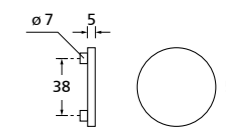

Nickel satin

Form 8010

Knopf für Wechselgarnitur

Drückerpaar

Nickel satin		€ exkl. MwSt.
auf Rundrosette	RNS8010OS	39,90
Halbgarnitur		
DIN R	RNS80101OS	23,90
DIN L	RNS80102OS	23,90

Fenstergriff

Nickel satin		€ exkl. MwSt.
auf Ovalrosette	ONS8010	27,90

Rosettenkits

rund/Nickel satin		€ exkl. MwSt.
BB - Kit	RNS17006	10,90
PZ - Kit	RNS17007	10,90
RZ - Kit	RNS17008	10,90
Blind - Kit	RNS17012	10,90
WC - Kit	RNS17015	20,90

Knopf		€ exkl. MwSt.
für Wechselgarnitur	RNS671000S	39,90
Knopf drehbar DIN R/L	RNS16081DOS	39,90
Knopf einseitig fix	RNS691000S	39,90

Zierhülsen und Muschelgriffe ab Seite 156