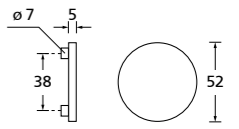

Zierhülsen und Muschelgriffe ab Seite 156

Zierhülsen für 2-tlg. Band

Messing poliert

Form 8040

BB - Rosettenkit PZ - Rosettenkit WC - Rosettenkit

RZ - Rosettenkit Blind - Rosettenkit Knopf für Wechselgarnitur