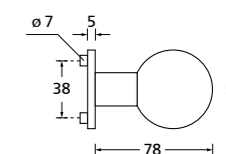

Chrom matt

Form 8011

Drückerpaar

Chrom matt		€ exkl. MwSt.
auf Rundrosette	RCRM80110S	59,90
Halbgarnitur		
DIN R	RCRM801110S	35,90
DIN L	RCRM801120S	35,90

Rosettenkits

rund/Chrom matt		€ exkl. MwSt.
BB - Kit	RCRM17006	10,90
PZ - Kit	RCRM17007	10,90
RZ - Kit	RCRM17008	10,90
Blind - Kit	RCRM17012	10,90
WC - Kit	RCRM17015	20,90
Knopf		
für Wechselgarnitur	RCRM671000S	39,90
Knopf drehbar DIN R/L	RCRM16081DOS	39,90
Knopf einseitig fix	RCRM691000S	39,90

Zierhülsen und Muschelgriffe ab Seite 156