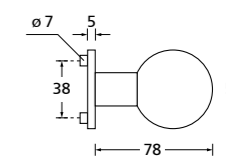

Knopf für Wechselgarnitur

Drückerpaar

Black satin		€ exkl. MwSt.
auf Rundrosette	RBS8010OS	39,90
Halbgarnitur		
DIN R	RBS80101OS	23,90
DIN L	RBS80102OS	23,90

Fenstergriff

Black satin		€ exkl. MwSt.
auf Ovalrosette	OBS8010	27,90

Rosettenkits

rund/Black satin		€ exkl. MwSt.
BB - Kit	RBS17006	10,90
PZ - Kit	RBS17007	10,90
RZ - Kit	RBS17008	10,90
Blind - Kit	RBS17012	10,90
WC - Kit	RBS17015	20,90

Knopf		€ exkl. MwSt.
für Wechselgarnitur	RBS671000S	39,90
Knopf drehbar DIN R/L	RBS6081DOS	39,90
Knopf einseitig fix	RBS691000S	39,90

Zierhülsen und Muschelgriffe ab Seite 156