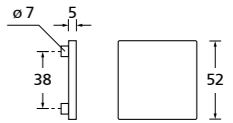

Zierhülsen und Muschelgriffe ab Seite 156

Zierhülsen für 2-tlg. Band

Black satin
(Lieferzeit 4-6 Wochen)

Form 8077 Q

BB - Rosettenkit PZ - Rosettenkit WC - Rosettenkit

RZ - Rosettenkit Blind - Rosettenkit Knopf für Wechselgarnitur