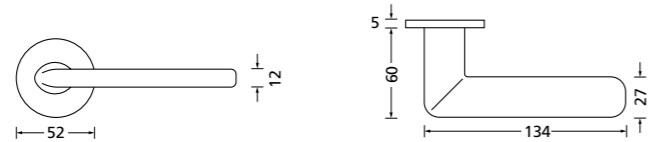

Zierhülsen und Muschelgriffe ab Seite 156

Zierhülsen für 2-tlg. Band

Titanium matt

Form 8010

BB - Rosettenkit

PZ - Rosettenkit

WC - Rosettenkit

RZ - Rosettenkit