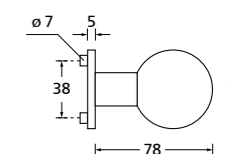

Form 8040 Q

Drückerpaar

		€ exkl. MwSt.
PVD Kupfer matt		
auf Quadratrossette	QKM80400S	89,90
Halbgarnitur		
DIN R	QKM804010S	51,90
DIN L	QKM804020S	51,90

Fenstergriff

		€ exkl. MwSt.
PVD Kupfer matt		
auf eckiger Rosette	EKM8040	51,90

Rosettenkits

		€ exkl. MwSt.
quadrat/PVD Kupfer matt		
BB - Kit	QKM17006	24,90
PZ - Kit	QKM17007	24,90
RZ - Kit	QKM17008	24,90
Blind - Kit	QKM17012	24,90
WC - Kit	QKM17015	39,90

		€ exkl. MwSt.
Knopf		
für Wechselgarnitur	QKM671000S	89,90
Knopf drehbar DIN R/L	QKM16081DOS	89,90
Knopf einseitig fix	QKM691000S	89,90

Zierhülsen und Muschelgriffe ab Seite 156