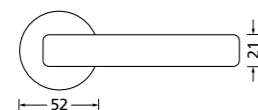

Zierhülsen und Muschelgriffe ab Seite 156

Zierhülsen für 2-tlg. Band

Chrom matt

Form 8040

BB - Rosettenkit

PZ - Rosettenkit

WC - Rosettenkit

RZ - Rosettenkit