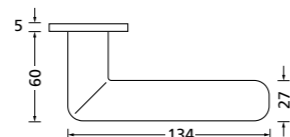

Zierhülsen und Muschelgriffe ab Seite 156

Zierhülsen für 2-tlg. Band

White satin
(Lieferzeit 4-6 Wochen)

Form 8010Q

BB - Rosettenkit

PZ - Rosettenkit

WC - Rosettenkit

RZ - Rosettenkit