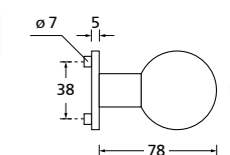

Knopf für Wechselgarnitur

Drückerpaar

Titanium matt		€ exkl. MwSt.
auf Rundrosette	RTT80440S	39,90
Halbgarnitur		
DIN R	RTT804410S	23,90
DIN L	RTT804420S	23,90

Fenstergriff

Titanium matt		€ exkl. MwSt.
auf Ovalrosette	OTT8044	27,90

Rosettenkits

rund/Titanium matt		€ exkl. MwSt.
BB - Kit	RTT17006	10,90
PZ - Kit	RTT17007	10,90
RZ - Kit	RTT17008	10,90
Blind - Kit	RTT17012	10,90
WC - Kit	RTT17015	20,90

Knopf		€ exkl. MwSt.
für Wechselgarnitur	RTT671000S	39,90
Knopf drehbar DIN R/L	RTT16081DOS	39,90
Knopf einseitig fix	RTT691000S	39,90

Zierhülsen und Muschelgriffe ab Seite 156