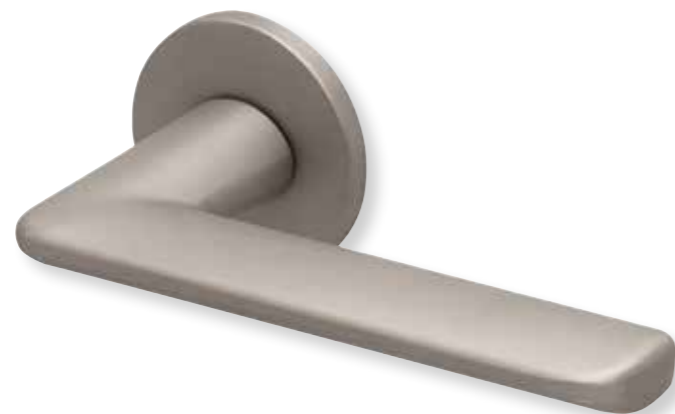

Rosettenkits

rund/Chrom matt		€ exkl. MwSt.
BB - Kit	RCRM17006	10,90
PZ - Kit	RCRM17007	10,90
RZ - Kit	RCRM17008	10,90
Blind - Kit	RCRM17012	10,90
WC - Kit	RCRM17015	20,90

Knopf		€ exkl. MwSt.
für Wechselgarnitur	RCRM671000S	39,90
Knopf drehbar DIN R/L	RCRM16081DOS	39,90
Knopf einseitig fix	RCRM691000S	39,90

Zierhülsen und Muschelgriffe ab Seite 156

Zierhülsen für 2-tlg. Band

Nickel satin

Form 8010

BB - Rosettenkit

PZ - Rosettenkit

WC - Rosettenkit

RZ - Rosettenkit