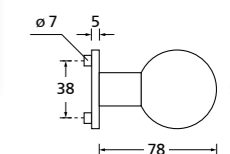

Drückerpaar

Black satin		€ exkl. MwSt.
auf Quadratrosette	QBS8010OS	44,90
Halbgarnitur		
DIN R	QBS80101OS	25,90
DIN L	QBS80102OS	25,90

Fenstergriff

Black satin		€ exkl. MwSt.
auf eckiger Rosette	EBS8010	29,90

Rosettenkits

quadrat/Black satin		€ exkl. MwSt.
BB - Kit	QBS17006	14,90
PZ - Kit	QBS17007	14,90
RZ - Kit	QBS17008	14,90
Blind - Kit	QBS17012	14,90
WC - Kit	QBS17015	24,90

Knopf		€ exkl. MwSt.
für Wechselgarnitur	QBS67100OS	44,90
Knopf drehbar DIN R/L	QBS16081DOS	44,90
Knopf einseitig fix	QBS69100OS	44,90

Zierhülsen und Muschelgriffe ab Seite 156