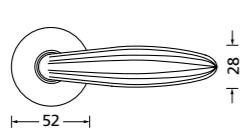

Zierhülsen und Muschelgriffe ab Seite 156

Zierhülsen für 2-tlg. Band

Chrom

Form 8030

BB - Rosettenkit

PZ - Rosettenkit

WC - Rosettenkit

RZ - Rosettenkit