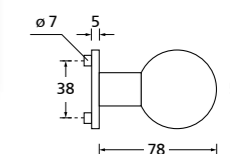

Form 8040 Q

Drückerpaar

Nickel satin		€ exkl. MwSt.
auf Quadratrosette	QNS80400S	44,90
Halbgarnitur		
DIN R	QNS804010S	25,90
DIN L	QNS804020S	25,90

Fenstergriff

Nickel satin		€ exkl. MwSt.
auf eckiger Rosette	ENS8040	29,90

Rosettenkits

quadrat/Nickel satin		€ exkl. MwSt.
BB - Kit	QNS17006	14,90
PZ - Kit	QNS17007	14,90
RZ - Kit	QNS17008	14,90
Blind - Kit	QNS17012	14,90
WC - Kit	QNS17015	24,90

Knopf		€ exkl. MwSt.
für Wechselgarnitur	QNS671000S	44,90
Knopf drehbar DIN R/L	QNS16081DOS	44,90
Knopf einseitig fix	QNS691000S	44,90

Zierhülsen und Muschelgriffe ab Seite 156