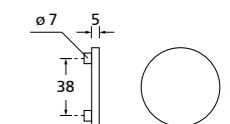

Titanium matt

Form 8044

Knopf für Wechselgarnitur

Drückerpaar

Titanium matt		€ exkl. MwSt.
auf Rundrosette	RTT80440S	39,90
Halbgarnitur		
DIN R	RTT804410S	23,90
DIN L	RTT804420S	23,90

Fenstergriff

Titanium matt		€ exkl. MwSt.
auf Ovalrosette	OTT8044	27,90

Rosettenkits

rund/Titanium matt		€ exkl. MwSt.
BB - Kit	RTT17006	10,90
PZ - Kit	RTT17007	10,90
RZ - Kit	RTT17008	10,90
Blind - Kit	RTT17012	10,90
WC - Kit	RTT17015	20,90

Knopf		€ exkl. MwSt.
für Wechselgarnitur	RTT671000S	39,90
Knopf drehbar DIN R/L	RTT16081DOS	39,90
Knopf einseitig fix	RTT691000S	39,90

Zierhülsen und Muschelgriffe ab Seite 156