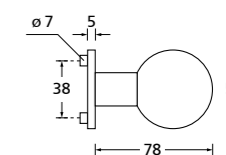

Form 8080

Drückerpaar

White satin		€ exkl. MwSt.
auf Rundrosette	RWS8080OS	89,90
Halbgarnitur		
DIN R	RWS80801OS	51,90
DIN L	RWS80802OS	51,90

Fenstergriff

White satin		€ exkl. MwSt.
auf Ovalrosette	OWS8080	49,90

Rosettenkits

rund/White satin		€ exkl. MwSt.
BB - Kit	RWS17006	10,90
PZ - Kit	RWS17007	10,90
RZ - Kit	RWS17008	10,90
Blind - Kit	RWS17012	10,90
WC - Kit	RWS17015	20,90

Knopf		€ exkl. MwSt.
für Wechselgarnitur	RWS67100OS	39,90
Knopf drehbar DIN R/L	RWS16081DOS	39,90
Knopf einseitig fix	RWS69100OS	39,90

Zierhülsen und Muschelgriffe ab Seite 156