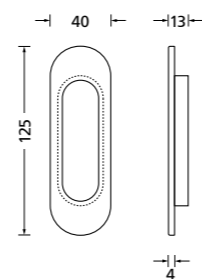

Muschelgriffe oval

White satin	€ exkl. MwSt.
oval MOWS3001	20,90
Chrom	
oval MOCR3001	20,90
Chrom matt	
oval MOCRM3001	20,90
Nickel satin	
oval MONS3001	20,90

Titanium matt	€ exkl. MwSt.
oval MOTT3001	20,90
Black satin	
oval MOBS3001	20,90
PVD Kupfer matt	
oval MOKM3001	30,90
Messing poliert	
oval MOMP3001	20,90

Muschelgriffe eckig

White satin	€ exkl. MwSt.
eckig MEWS3001	20,90
Chrom	
eckig MECR3001	20,90
Chrom matt	
eckig MECRM3001	20,90
Nickel satin	
eckig MENS3001	20,90

Titanium matt	€ exkl. MwSt.
eckig METT3001	20,90
Black satin	
eckig MEBS3001	20,90
PVD Kupfer matt	
eckig MEKM3001	30,90
Messing poliert	
eckig MEMP3001	20,90