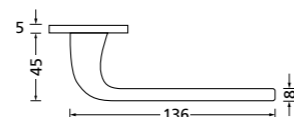

Form 8077 Q

BB - Rosettenkit

PZ - Rosettenkit

WC - Rosettenkit