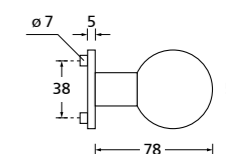

Form 8044 Q

Drückerpaar

Chrom matt		€ exkl. MwSt.
auf Quadratrossette	QCRM80440S	44,90
Halbgarnitur		
DIN R	QCRM804410S	25,90
DIN L	QCRM804420S	25,90

Fenstergriff

Chrom matt		€ exkl. MwSt.
auf eckiger Rosette	ECRM8044	29,90

Rosettenkits

quadrat/Chrom matt		€ exkl. MwSt.
BB - Kit	QCRM17006	14,90
PZ - Kit	QCRM17007	14,90
RZ - Kit	QCRM17008	14,90
Blind - Kit	QCRM17012	14,90
WC - Kit	QCRM17015	24,90

Knopf		€ exkl. MwSt.
für Wechselgarnitur	QCRM671000S	44,90
Knopf drehbar DIN R/L	QCRM16081DOS	44,90
Knopf einseitig fix	QCRM691000S	44,90

Zierhülsen und Muschelgriffe ab Seite 156