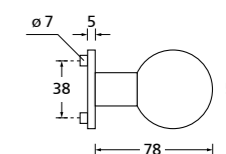

Blind - Rosettenkit

Knopf für Wechselgarnitur

Drückerpaar

Chrom matt		€ exkl. MwSt.
auf Quadratrossette	QCRM80400S	44,90
Halbgarnitur		
DIN R	QCRM804010S	25,90
DIN L	QCRM804020S	25,90

Fenstergriff

Chrom matt		€ exkl. MwSt.
auf eckiger Rosette	ECRM8040	29,90