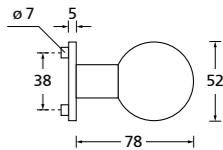

White satin
(Lieferzeit 4-6 Wochen)

Form 8044

Drückerpaar

White satin		€ exkl. MwSt.
auf Rundrosette	RWS8044OS	39,90
Halbgarnitur		
DIN R	RWS80441OS	23,90
DIN L	RWS80442OS	23,90

Fenstergriff

White satin		€ exkl. MwSt.
auf Ovalrosette	OWS8044	27,90

Rosettenkits

rund/White satin		€ exkl. MwSt.
BB - Kit	RWS17006	10,90
PZ - Kit	RWS17007	10,90
RZ - Kit	RWS17008	10,90
Blind - Kit	RWS17012	10,90
WC - Kit	RWS17015	20,90

Knopf		
für Wechselgarnitur	RWS67100OS	39,90
Knopf drehbar DIN R/L	RWS16081DOS	39,90
Knopf einseitig fix	RWS69100OS	39,90

Zierhülsen und Muschelgriffe ab Seite 156