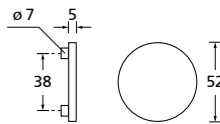

Black satin
(Lieferzeit 4-6 Wochen)

Form 8044

Knopf für Wechselgarnitur

Drückerpaar

Black satin		€ exkl. MwSt.
auf Rundrosette	RBS8044OS	39,90
Halbgarnitur		
DIN R	RBS80441OS	23,90
DIN L	RBS80442OS	23,90

Fenstergriff

Black satin		€ exkl. MwSt.
auf Ovalrosette	OBS8044	27,90

Rosettenkits

rund/Black satin		€ exkl. MwSt.
BB - Kit	RBS17006	10,90
PZ - Kit	RBS17007	10,90
RZ - Kit	RBS17008	10,90
Blind - Kit	RBS17012	10,90
WC - Kit	RBS17015	20,90

Knopf		€ exkl. MwSt.
für Wechselgarnitur	RBS671000S	39,90
Knopf drehbar DIN R/L	RBS16081DOS	39,90
Knopf einseitig fix	RBS691000S	39,90

Zierhülsen und Muschelgriffe ab Seite 156