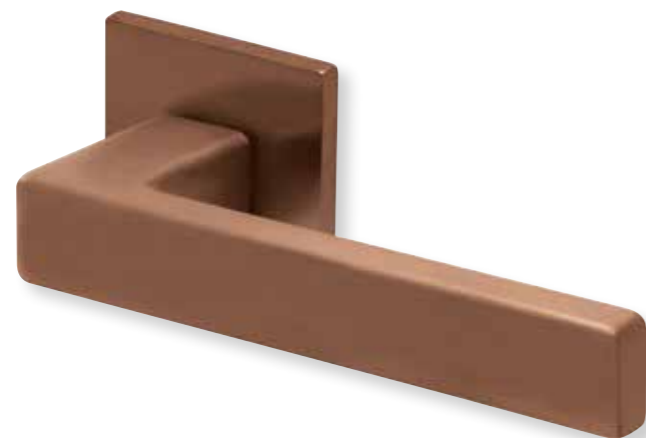

PVD Kupfer matt

Form 8040 Q