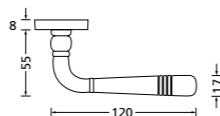

Langschildgarnitur

Chrom		€ exkl. MwSt.
BB	CR7801106	69,90
PZ	CR7801107	69,90
RZ	CR7801108	69,90
Blind	CR7801112	69,90
WC	CR7801115	79,90
PZ WG-Grt. DIN R	CR780115	89,90
PZ WG-Grt. DIN L	CR780116	89,90

Alle Lochabstände möglich.
Bei Bestellung bitte **immer** angeben.