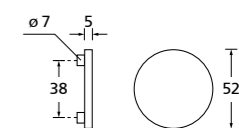

Messing poliert

Form 8044

Knopf für Wechselgarnitur

Drückerpaar

Messing poliert	€	exkl. MwSt.
auf Rundrosette	RMP8044OS	59,90
Halbgarnitur		
DIN R	RMP80441OS	35,90
DIN L	RMP80442OS	35,90

Fenstergriff

Messing poliert	€	exkl. MwSt.
auf Ovalrosette	OMP8044	34,90

Rosettenkits

rund/Messing poliert	€	exkl. MwSt.
BB - Kit	RMP17006	10,90
PZ - Kit	RMP17007	10,90
RZ - Kit	RMP17008	10,90
Blind - Kit	RMP17012	10,90
WC - Kit	RMP17015	20,90

Knopf	€	exkl. MwSt.
für Wechselgarnitur	RMP67100OS	39,90
Knopf drehbar DIN R/L	RMP16081DOS	39,90
Knopf einseitig fix	RMP69100OS	39,90

Zierhülsen und Muschelgriffe ab Seite 156