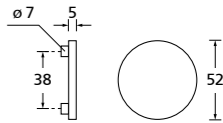

White satin
(Lieferzeit 4-6 Wochen)

Form 8044

Drückerpaar

White satin		€ exkl. MwSt.
auf Rundrosette	RWS8044OS	39,90
Halbgarnitur		
DIN R	RWS80441OS	23,90
DIN L	RWS80442OS	23,90

Fenstergriff

White satin		€ exkl. MwSt.
auf Ovalrosette	OWS8044	27,90

Rosettenkits

rund/White satin		€ exkl. MwSt.
BB - Kit	RWS17006	10,90
PZ - Kit	RWS17007	10,90
RZ - Kit	RWS17008	10,90
Blind - Kit	RWS17012	10,90
WC - Kit	RWS17015	20,90

Knopf		
für Wechselgarnitur	RWS67100OS	39,90
Knopf drehbar DIN R/L	RWS16081DOS	39,90
Knopf einseitig fix	RWS69100OS	39,90

Zierhülsen und Muschelgriffe ab Seite 156