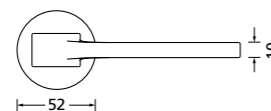

Zierhülsen und Muschelgriffe ab Seite 156

Zierhülsen für 2-tlg. Band

PVD Kupfer matt

Form 8044

BB - Rosettenkit PZ - Rosettenkit WC - Rosettenkit

RZ - Rosettenkit Blind - Rosettenkit Knopf für Wechselgarnitur