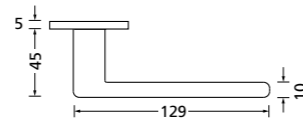

Zierhülsen und Muschelgriffe ab Seite 156

Zierhülsen für 2-tlg. Band

White satin
(Lieferzeit 4-6 Wochen)

Form 8040

BB - Rosettenkit

PZ - Rosettenkit

WC - Rosettenkit

RZ - Rosettenkit