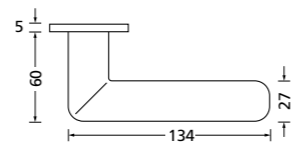

Zierhülsen und Muschelgriffe ab Seite 156

Zierhülsen für 2-tlg. Band

Black satin
(Lieferzeit 4-6 Wochen)

Form 8010

BB - Rosettenkit

PZ - Rosettenkit

WC - Rosettenkit

RZ - Rosettenkit