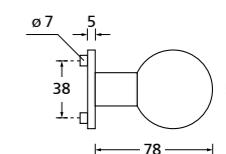

Knopf für Wechselgarnitur