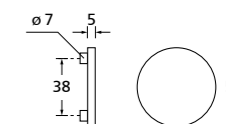

Nickel satin

Form 8044

Drückerpaar

Nickel satin		€ exkl. MwSt.
auf Rundrosette	RNS8044OS	39,90
Halbgarnitur		
DIN R	RNS80441OS	23,90
DIN L	RNS80442OS	23,90

Fenstergriff

Nickel satin		€ exkl. MwSt.
auf Ovalrosette	ONS8044	27,90

Rosettenkits

rund/Nickel satin		€ exkl. MwSt.
BB - Kit	RNS17006	10,90
PZ - Kit	RNS17007	10,90
RZ - Kit	RNS17008	10,90
Blind - Kit	RNS17012	10,90
WC - Kit	RNS17015	20,90

Knopf		
für Wechselgarnitur	RNS671000S	39,90
Knopf drehbar DIN R/L	RNS16081DOS	39,90
Knopf einseitig fix	RNS691000S	39,90

Zierhülsen und Muschelgriffe ab Seite 156