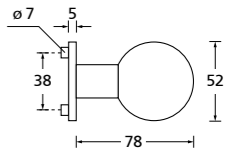

Form 8077 Q

Drückerpaar

Chrom matt		€ exkl. MwSt.
auf Quadratrossette	QCRM8077OS	44,90
Halbgarnitur		
DIN R	QCRM80771OS	25,90
DIN L	QCRM80772OS	25,90

Fenstergriff

Chrom matt		€ exkl. MwSt.
auf eckiger Rosette	ECRM8077	29,90

Rosettenkits

quadrat/Chrom matt		€ exkl. MwSt.
BB - Kit	QCRM17006	14,90
PZ - Kit	QCRM17007	14,90
RZ - Kit	QCRM17008	14,90
Blind - Kit	QCRM17012	14,90
WC - Kit	QCRM17015	24,90

Knopf		€ exkl. MwSt.
für Wechselgarnitur	QCRM67100OS	44,90
Knopf drehbar DIN R/L	QCRM16081DOS	44,90
Knopf einseitig fix	QCRM69100OS	44,90

Zierhülsen und Muschelgriffe ab Seite 156