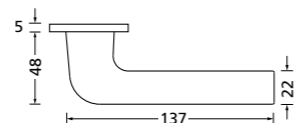

Zierhülsen und Muschelgriffe ab Seite 156

Zierhülsen für 2-tlg. Band

Titanium matt

Form 8044 Q

BB - Rosettenkit

PZ - Rosettenkit

WC - Rosettenkit

RZ - Rosettenkit