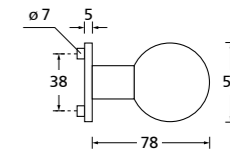

Knopf für Wechselgarnitur