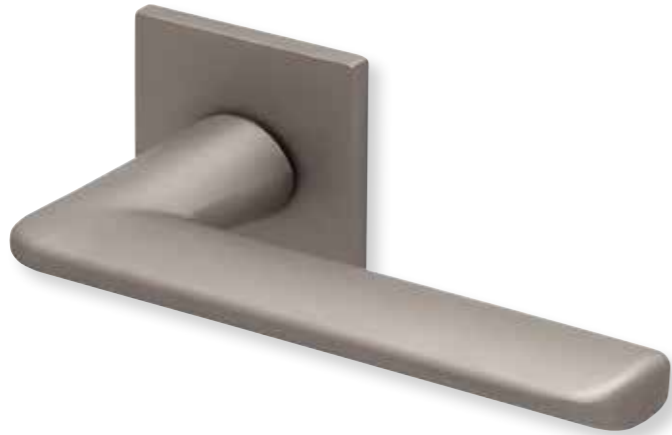

Zierhülsen und Muschelgriffe ab Seite 156

Zierhülsen für 2-tlg. Band

Nickel satin

Form 8010Q

BB - Rosettenkit PZ - Rosettenkit WC - Rosettenkit

RZ - Rosettenkit Blind - Rosettenkit Knopf für Wechselgarnitur