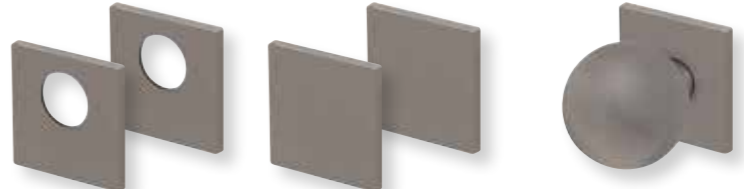

Zierhülsen und Muschelgriffe ab Seite 156

Zierhülsen für 2-tlg. Band

Nickel satin

Form 8010Q

BB - Rosettenkit PZ - Rosettenkit WC - Rosettenkit

RZ - Rosettenkit Blind - Rosettenkit Knopf für Wechselgarnitur