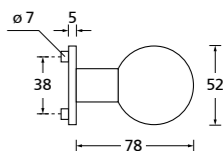

Chrom

Form 8030

Drückerpaar

Chrom		€ exkl. MwSt.
auf Rundrosette	RCR80300S	69,90
Halbgarnitur		
DIN R	RCR803010S	41,90
DIN L	RCR803020S	41,90

Rosettenkits

rund/Chrom		€ exkl. MwSt.
BB - Kit	RCR17006	10,90
PZ - Kit	RCR17007	10,90
RZ - Kit	RCR17008	10,90
Blind - Kit	RCR17012	10,90
WC - Kit	RCR17015	20,90

Knopf		€ exkl. MwSt.
für Wechselgarnitur	RCR671000S	39,90
Knopf drehbar DIN R/L	RCR16081DOS	39,90
Knopf einseitig fix	RCR691000S	39,90

Zierhülsen und Muschelgriffe ab Seite 156