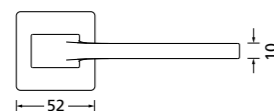

Zierhülsen und Muschelgriffe ab Seite 156

Zierhülsen für 2-tlg. Band

Nickel satin

Form 8044 Q

BB - Rosettenkit

PZ - Rosettenkit

WC - Rosettenkit

RZ - Rosettenkit