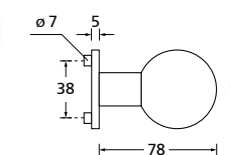

Drückerpaar

Titanium matt		€ exkl. MwSt.
auf Rundrosette	RTT80400S	39,90
Halbgarnitur		
DIN R	RTT804010S	23,90
DIN L	RTT804020S	23,90

Fenstergriff

Titanium matt		€ exkl. MwSt.
auf Ovalrosette	OTT8040	27,90

Rosettenkits

rund/Titanium matt		€ exkl. MwSt.
BB - Kit	RTT17006	10,90
PZ - Kit	RTT17007	10,90
RZ - Kit	RTT17008	10,90
Blind - Kit	RTT17012	10,90
WC - Kit	RTT17015	20,90

Knopf		€ exkl. MwSt.
für Wechselgarnitur	RTT671000S	39,90
Knopf drehbar DIN R/L	RTT16081DOS	39,90
Knopf einseitig fix	RTT691000S	39,90

Zierhülsen und Muschelgriffe ab Seite 156