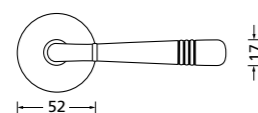

Form 8011

BB - Rosettenkit

PZ - Rosettenkit

WC - Rosettenkit