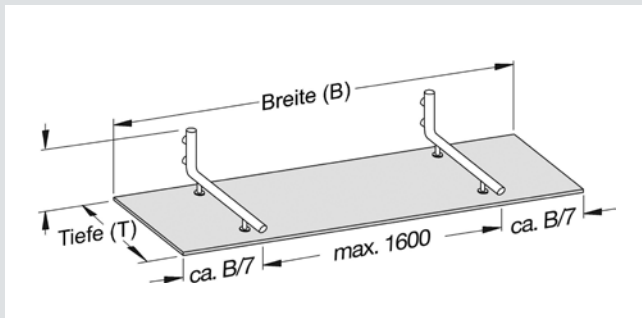

- Es wird über der Haustür nur eine geringe Wandhöhe von 200 mm bzw. 250 mm benötigt.
- Baubar bis Breite 3.000 mm, Tiefe 1.075 mm bzw. 1.050 mm

Palermo

Livorno

CANZO

Canzo „H“

Segment-Bauweise

Verstellbarer Wandanschluss

Canzo „S“

Das Glasvordach Canzo in den Versionen „H“ und „S“ besteht aus einer 16 mm dicken VSG-/TVG-Scheibe, die durch zwei Edelstahl-Konsolen gehalten wird.

- Baubar bis Breite 2.000 mm, Tiefen 1.000/1.200/1.400 mm
- Canzo „S“: Bei dieser Version befindet sich die VSG-Scheibe über den Edelstahl-Konsolen.
Canzo „H“: Bei dieser Version befindet sich die VSG-Scheibe unter den Edelstahl-Konsolen.