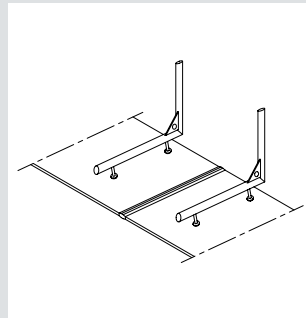

- Es wird über der Haustür nur eine geringe Wandhöhe von 200 mm bzw. 250 mm benötigt.
- Baubar bis Breite 3.000 mm, Tiefe 1.075 mm bzw. 1.050 mm

Palermo

Livorno

CANZO

Canzo „H“

Segment-Bauweise

Verstellbarer Wandanschluss

Canzo „S“

Das Glasvordach Canzo in den Versionen „H“ und „S“ besteht aus einer 16 mm dicken VSG-/TVG-Scheibe, die durch zwei Edelstahl-Konsolen gehalten wird.

- Baubar bis Breite 2.000 mm, Tiefen 1.000/1.200/1.400 mm
- Canzo „S“: Bei dieser Version befindet sich die VSG-Scheibe über den Edelstahl-Konsolen.
Canzo „H“: Bei dieser Version befindet sich die VSG-Scheibe unter den Edelstahl-Konsolen.