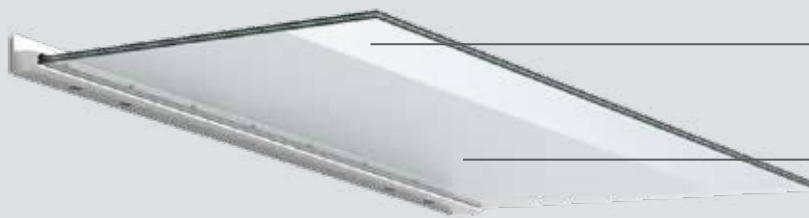

Ihre Wahlmöglichkeiten beim Kauf eines Vordachs

Konfigurieren Sie Ihr individuelles Vordach, passend zu Ihrem Haus. Anhand unserer Ausstattungspakete können Sie die für Sie wichtigen Aspekte auswählen.

Vordachmodell

Ab Seite 10

Farbvarianten

Seite 29

Seitenteile und Konsole

Seite 28

Glas

Standard ist Klarglas, weitere Gläser auf Anfrage.