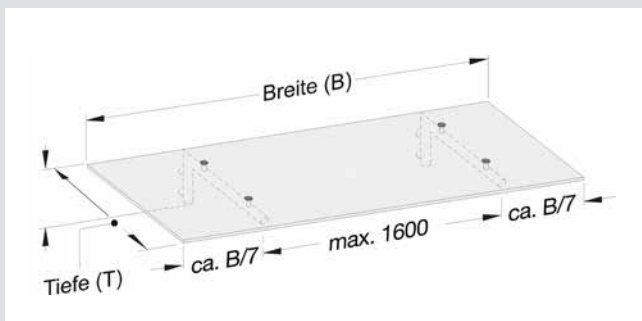

- Es wird über der Haustür nur eine geringe Wandhöhe von 200 mm bzw. 250 mm benötigt.
- Baubar bis Breite 3.000 mm, Tiefe 1.075 mm bzw. 1.050 mm

Palermo

Livorno

CANZO

Canzo „H“

Segment-Bauweise

Verstellbarer Wandanschluss

Canzo „S“

Das Glasvordach Canzo in den Versionen „H“ und „S“ besteht aus einer 16 mm dicken VSG-/TVG-Scheibe, die durch zwei Edelstahl-Konsolen gehalten wird.

- Baubar bis Breite 2.000 mm, Tiefen 1.000/1.200/1.400 mm
- Canzo „S“: Bei dieser Version befindet sich die VSG-Scheibe über den Edelstahl-Konsolen.
Canzo „H“: Bei dieser Version befindet sich die VSG-Scheibe unter den Edelstahl-Konsolen.