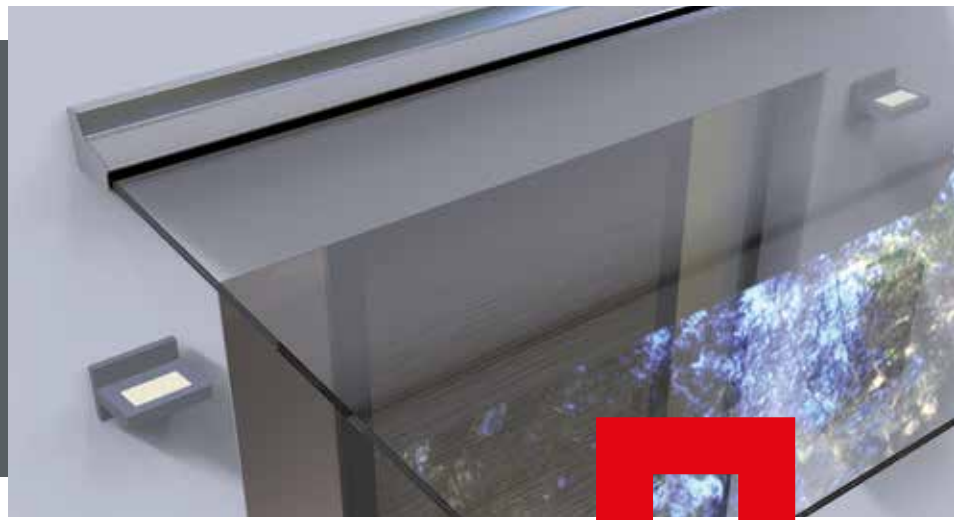

Fenster, Türen, Vordächer

Die Marke Albohn vereint unter „Glücklich wohnen.“ Fenster, Türen und Vordächer. Das Sortiment wird dabei in die drei Designlinien Living, Eleganza und Avantgarde unterteilt, die sich an der Optik des Produktes orientieren. Living steht für schlichtes und geradliniges Design, Eleganza für verspielte Optiken und Avantgarde steht für moderne, futuristische Linien.

Sommer- und Wintergärten

Tebau schafft Wohnraum auf der Sonnenseite des Lebens. Hochwertig, transparent, inspirierend. Tebau steht für höchste Qualität »Made in Germany«, erstklassiges Design und transparentes Bauen. Mit den bis ins Detail hochwertigen Sommergärten von Tebau schaffen Sie sich Wohnraum auf der Sonnenseite des Lebens.

UNSERE
ALBOHN-FLYER

UNSERE
TEBAU-FLYER

* Weitere Informationen zu TESTBild finden Sie unter albohn.de/tebau/topmarke.

Unser Partner-Fachbetrieb berät Sie gerne

albohn
Glücklich wohnen.

al bohn Fenster-Systeme GmbH
In der Au 14-16 | 74889 Sinsheim
Telefon +49 7261 687 01
info@albohn.de | www.albohn.de

WEITERE PRODUKTE FINDEN SIE AUF ALBOHN.DE