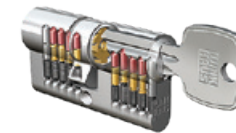

VERRIEGELUNG

6246

VK5 5-Punkt-Verriegelung mit 4 massiven Schwenkriegeln

6234

AV3 Automatik 3-Punkt-Verriegelung mit 2 Massivschwenkriegeln und Langschliesseleiste (mit Tagesfalle)

6367

EAV3 Elektronische - Automatik3-Punkt-Verriegelung mit 2 Massivschwenkriegeln und Langschliesseleiste (mit E-Offner Funktion und Tagesfalle)

ZUBEHÖR

6515

VE1_S

Sicherheits Profilzylinder mit FL Funktion und 5-Schlüssel

Im Modellpreis inbegriffen

6213

Elektrischer Türöffner mit Tagesfalle

6501