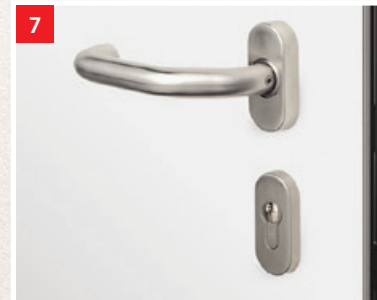

7
Edelstahl Türdrücker 6039
mit Zylinderrosette 6007 innen