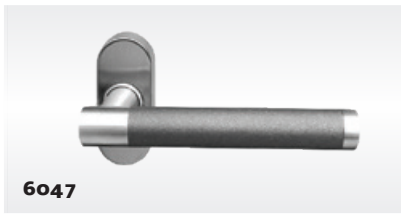

Türspion

EDELSTAHLGRIFFE

VERGLASUNGEN

WETTERSCHENKEL

TÜRDRÜCKER

STANDARD

weiß RAL 9016	weiß RAL 9016 matt
------------------	-----------------------

FARBGRUPPE P1 (glatt matt)