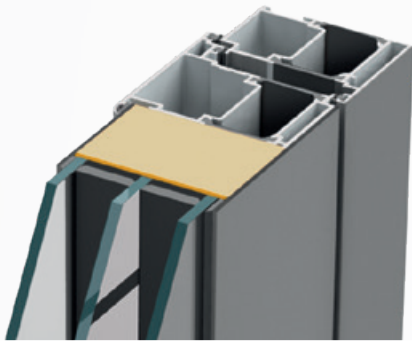

0,84

W/(m²K)

HERVORRAGENDE
ISOLATIONSWERTE
SCHON AB

0,65

W/(m²K)

Isolierzone mit
Dämmeinlage

OPTIMUM 90 KANTIG

OPTION Isolierzone mit Dämmeinlage