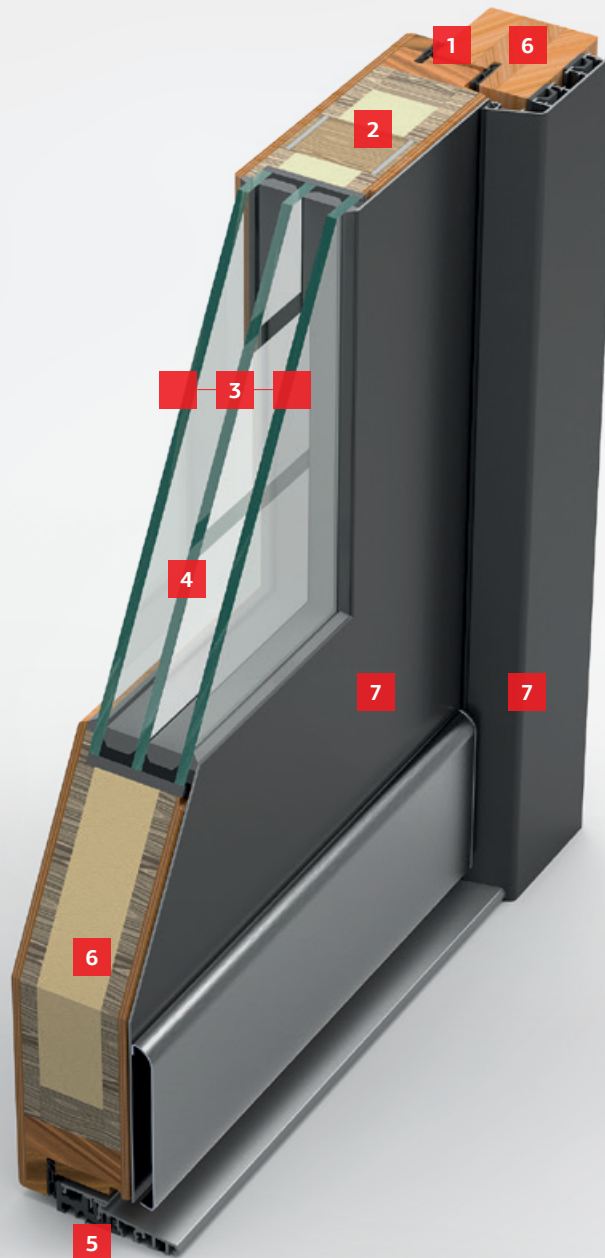

Bei allen Modellen der Serie **OPTIMUM** stehen zwei verschiedene Rahmenausführungen zur Auswahl.

HOLZ-ALU

ISOLATIONSWERTE
SCHON AB

0,93

W/(m²K)

OPTIMUM OHA 100

- 1** 2 Dichtungen im Rahmen und Flügel
- 2** Flügelstärke 71 mm
- 3** 3-fach Wärmeschutzglas
- 4** Sandgestrahltes Motiv (Option)
- 5** Wärmegeädmmte ALU-PVC Bodenschwelle in Silber
- 6** Rahmen und Flügel in Holz
- 7** Blendrahmen an Außenseite bedeckt mit Aluminium

HOLZ

ISOLATIONSWERTE
SCHON AB

0,93

W/(m²K)

OPTIMUM OH 90

- 1** 2 Dichtungen im Rahmen und Flügel
- 2** Flügelstärke 68 mm
- 3** 3-fach Wärmeschutzglas
- 4** Sandgestrahltes Motiv (Option)
- 5** Wärmegeädmmte ALU-PVC Bodenschwelle in Silber
- 6** Rahmen und Flügel in Holz