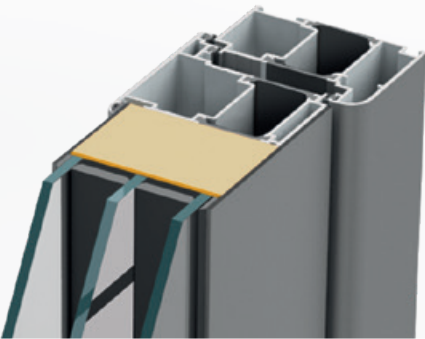

OPTIMUM 95 SOFT