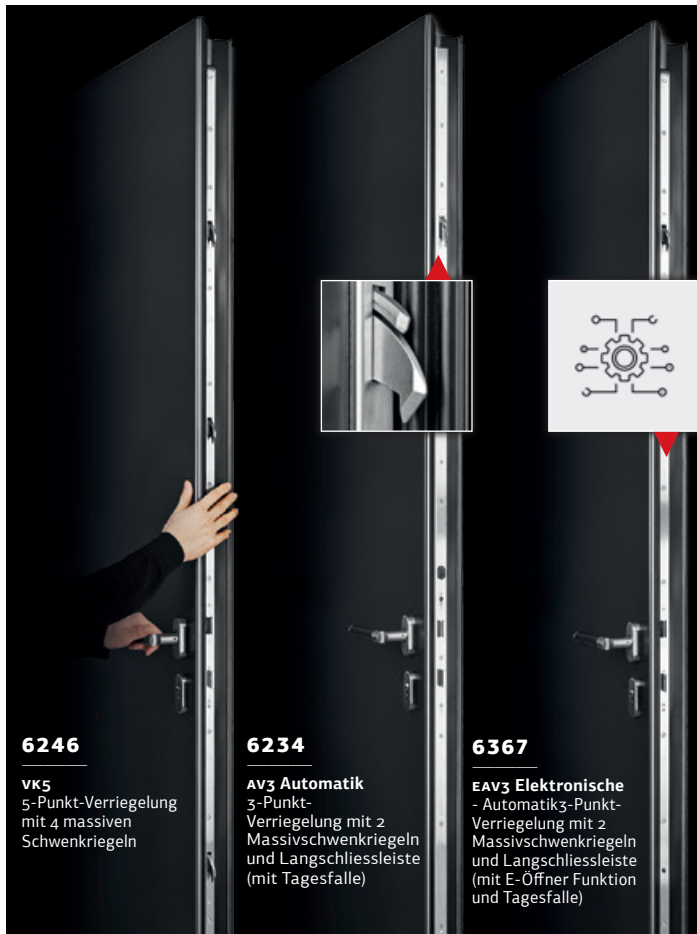

VERRIEGELUNG

6246

VK5 5-Punkt-Verriegelung mit 4 massiven Schwenkriegeln

6234

AV3 Automatik 3-Punkt-Verriegelung mit 2 Massivschwenkriegeln und Langschliesseleiste (mit Tagesfalle)

6367

EAV3 Elektronische - Automatik3-Punkt-Verriegelung mit 2 Massivschwenkriegeln und Langschliesseleiste (mit E-Offner Funktion und Tagesfalle)

ZUBEHÖR

6515

VE1_S

Sicherheits Profilzylinder mit FL Funktion und 5-Schlüssel

Im Modellpreis inbegriffen