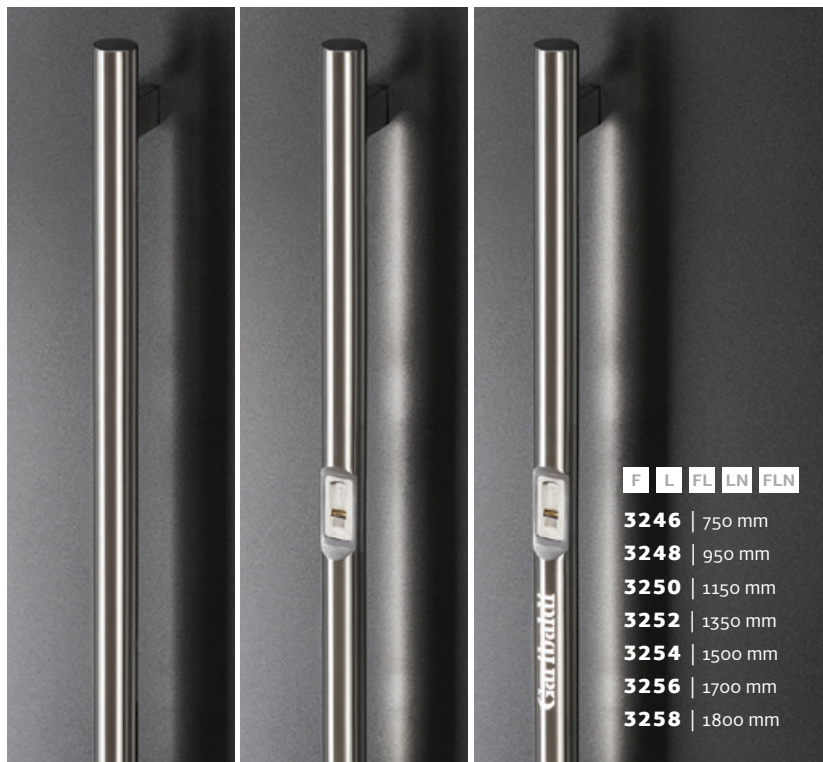

EDELSTAHLGRIFFE