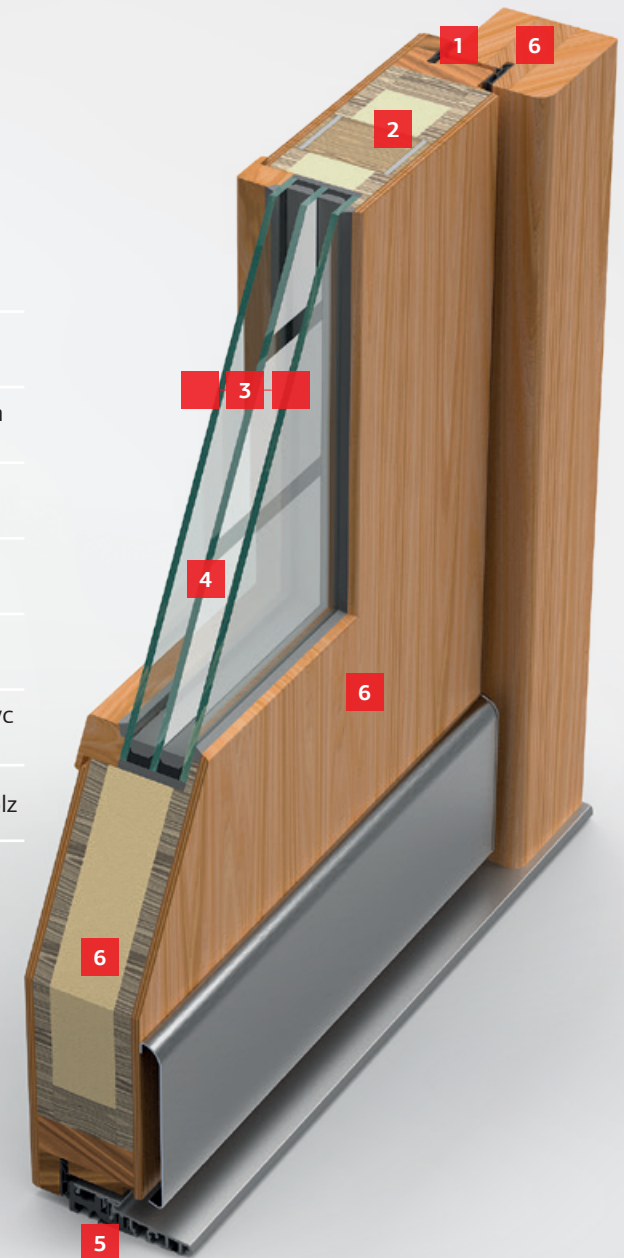

Bei allen Modellen der Serie **OPTIMUM** stehen zwei verschiedene Rahmenausführungen zur Auswahl.

HOLZ-ALU

ISOLATIONSWERTE
SCHON AB

0,93

W/(m²K)

OPTIMUM OHA 100

- 1** 2 Dichtungen im Rahmen und Flügel
- 2** Flügelstärke 71 mm
- 3** 3-fach Wärmeschutzglas
- 4** Sandgestrahltes Motiv (Option)
- 5** Wärmegeädmmte ALU-PVC Bodenschwelle in Silber
- 6** Rahmen und Flügel in Holz
- 7** Blendrahmen an Außenseite bedeckt mit Aluminium

HOLZ

ISOLATIONSWERTE
SCHON AB

0,93

W/(m²K)

OPTIMUM OH 90

- 1** 2 Dichtungen im Rahmen und Flügel
- 2** Flügelstärke 68 mm
- 3** 3-fach Wärmeschutzglas
- 4** Sandgestrahltes Motiv (Option)
- 5** Wärmegeädmmte ALU-PVC Bodenschwelle in Silber
- 6** Rahmen und Flügel in Holz