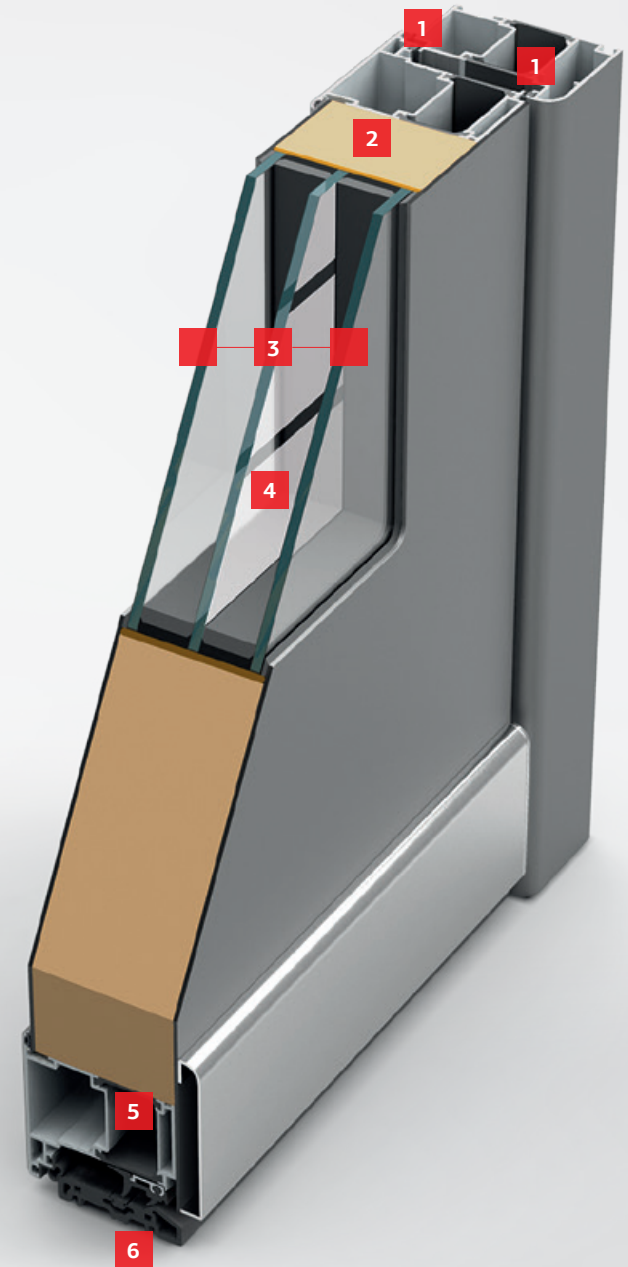

- 1 3 Dichtungen im Rahmen und Flügel
- 2 Flügelstärke 85 mm
- 3 3-fach Wärmeschutzglas
- 4 Sandgestrahltes Motiv (Option)
- 5 Isolierzone 40 mm
- 6 Wärme gedämmte schwarze PVC - Bodenschwelle